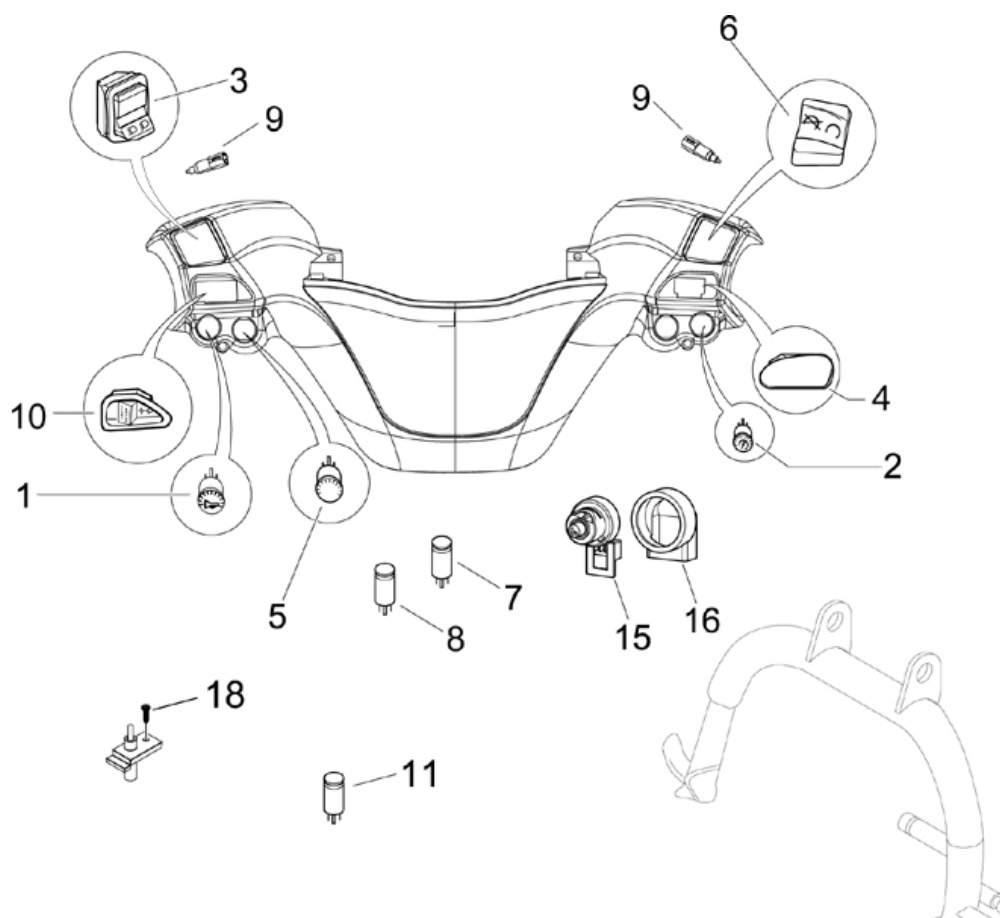

Préfixe du châssis : ZAPM27000

Préfixe du moteur : M271M

Dernière remise à jour : 01/12/2008

Pos.	Désignation	Q.té	Couleur du véhicule	Numéro dessin	Jusqu'à
1	bouton clacson	1		58058R	31/12/9999
2	bouton démarrage	1		58057R	31/12/9999
3	commutateur code/phare + appel	1		294341	31/12/9999
4	bouchon	1		584426	31/12/9999
5	bouton	1		581411	31/12/9999
6	commutateur	1		582163	31/12/9999
7	bouton de remise a zero	1		581415	31/12/9999
8	bouton ouverture de selle	1		582988	31/12/9999
9	poussoir	1		582278	31/12/9999
9	contacteur	2		583575	31/12/9999
10	commutateur	1		638708	31/12/9999
11	interupteur feu porte-casque	1		584826	31/12/9999
15	contact a cle	1		582951	31/12/9999
16	capuchon	1		582041	31/12/9999
18	vis s01591100	1		015911	31/12/9999