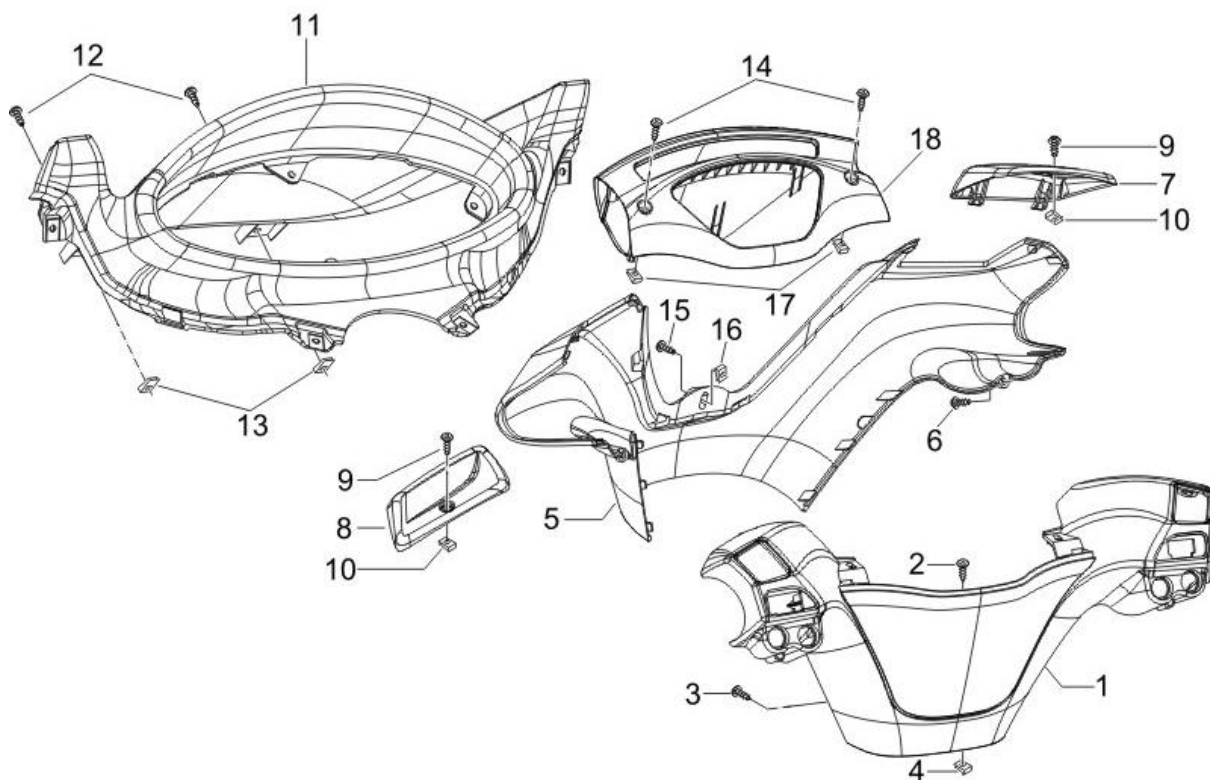

Préfixe du châssis : ZAPM27000

Préfixe du moteur : M271M

Dernière remise à jour : 01/12/2008

Pos.	Désignation	Q.té	Couleur du véhicule	Numéro dessin	Jusqu'à
1	cache direction ar m27 x9 500	1	NGT287PU01	598219000P	31/12/9999
1	cache direction ar m27 x9 500	1	NGT29APU01	598219000P	31/12/9999
1	cache direction ar m27 x9 500	1	NGT2D98U01	598219000P	31/12/9999
1	cache direction ar m27 x9 500	1	NGT2DAPU01	598219000P	31/12/9999
1	cache direction ar m27 x9 500	1	NGT2DB8U01	598219000P	31/12/9999
1	cache direction ar m27 x9 500	1	NGT2DC8U01	598219000P	31/12/9999
1	cache direction ar m27 x9 500	1	NGT2DE8U01	598219000P	31/12/9999
1	cache direction ar m27 x9 500	1	NGT2EB8U01	598219000P	31/12/9999
1	cache direction ar m27 x9 500	1	NGT2EI8U01	598219000P	31/12/9999
1	cache direction ar m27 x9 500	1	NGT2F28U01	598219000P	31/12/9999
1	cache direction ar m27 x9 500	1	NGT2GH8U01	598219000P	31/12/9999
1	cache direction ar m27 x9 500	1	NGT2ND8U01	598219000P	31/12/9999
1	cache direction ar m27 x9 500	1	NGT2NDPU01	598219000P	31/12/9999
1	cache direction ar m27 x9 500	1	NGT2RE8U01	598219000P	31/12/9999
2	vis	1		259349	31/12/9999
3	vis	2		270793	31/12/9999