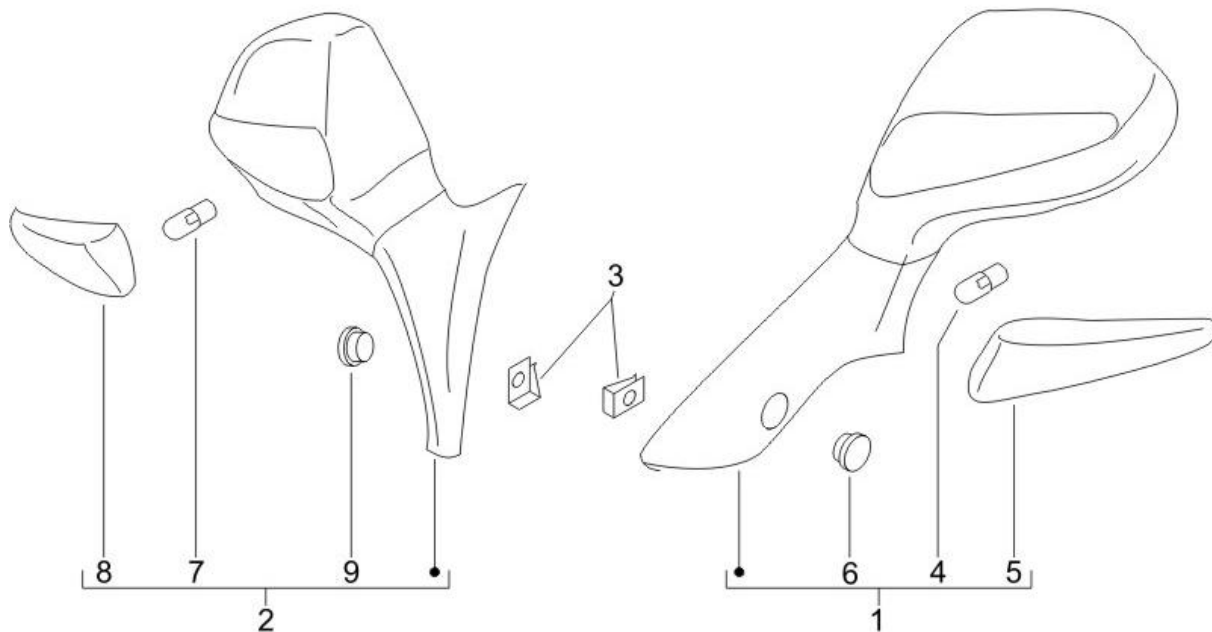

Préfixe du châssis : ZAPM27000

Préfixe du moteur : M271M

Dernière remise à jour : 01/12/2008

Pos.	Désignation	Q.té	Couleur du véhicule	Numéro dessin	Jusqu'à
1		1	NGT287PU01	CM0737010087	
1	retroviseur gauche noir 94	1	NGT29APU01	CM0737010090	
1	retroviseur gauche bleu imper 204a	1	NGT2D98U01	CM07370100D9	
1	retroviseur gauche noir 94	1	NGT2DAPU01	CM0737010090	
1	retroviseur gauche gris smoky 731a	1	NGT2DB8U01	CM07370100EB	
1	retroviseur gauche bleu imper 204a	1	NGT2DC8U01	CM07370100D9	
1	retroviseur gauche evol blu midn 222/a	1	NGT2DE8U01	CM02590100DE	
1	retroviseur gauche gris smoky 731a	1	NGT2EB8U01	CM07370100EB	
1	retroviseur x9 evolution gau 738 gris	1	NGT2F28U01	CM07370100F2	
1	retroviseur noir graphite gauche x9	1	NGT2ND8U01	CM07370100ND	
1	retroviseur noir graphite gauche x9	1	NGT2NDPU01	CM07370100ND	
1	retroviseur gauche rouge cherry 806	1	NGT2RE8U01	CM07370100RE	
1		1		CM073701	31/12/9999
2		1	NGT287PU01	CM0737020087	
2	retroviseur droit noir 94	1	NGT29APU01	CM0737020090	
2	retroviseur droit bleu imper 204a	1	NGT2D98U01	CM07370200D9