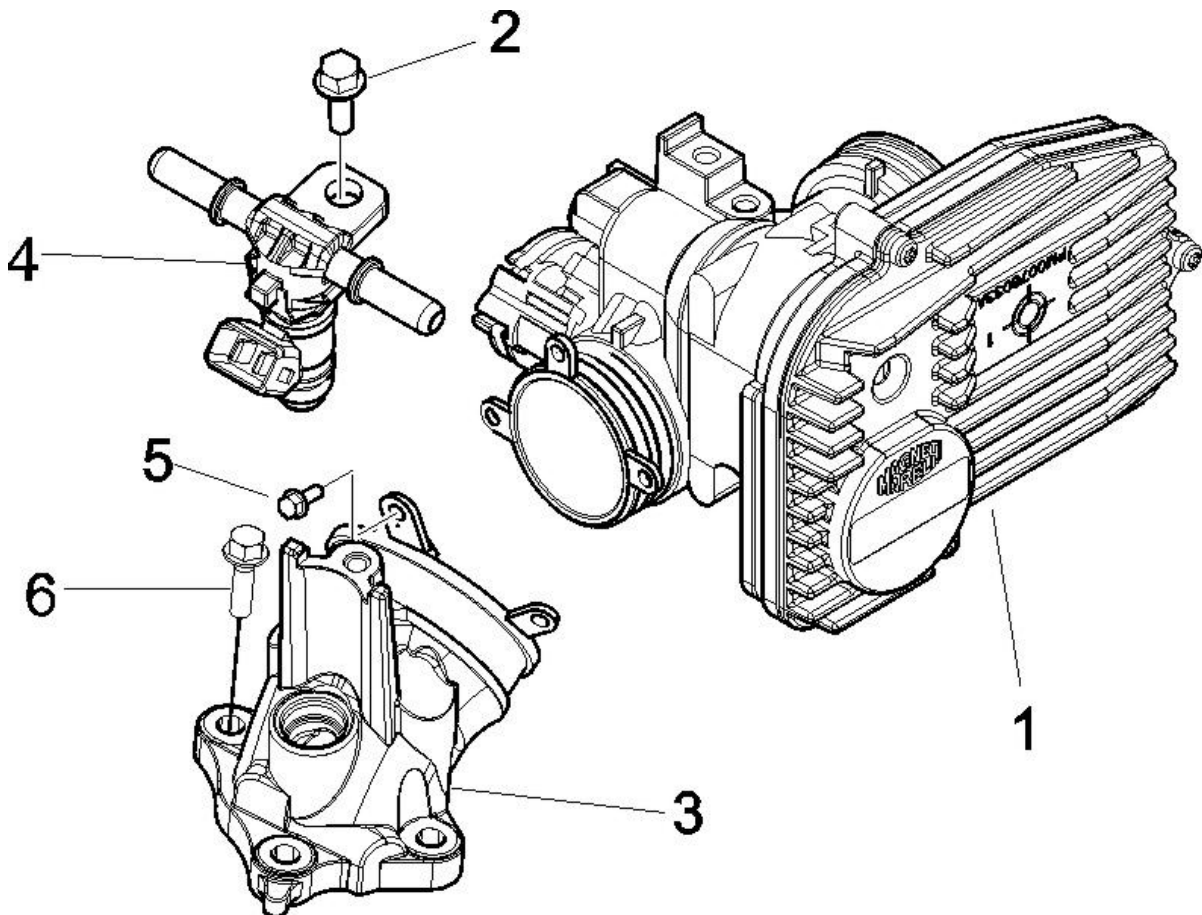

Préfixe du châssis : ZAPM27000

Préfixe du moteur : M271M

Dernière remise à jour : 01/12/2008

Pos.	Désignation	Q.té	Couleur du véhicule	Numéro dessin	Jusqu'à
1	carburateur	1		826000	31/12/9999
2	vis	1		830061	31/12/9999
3	raccord d'admiss.	1		830062	31/12/9999
4	support injecteur	1		830427	31/12/9999
5	vis	3		289731	31/12/9999
6	vis	3		414837	31/12/9999