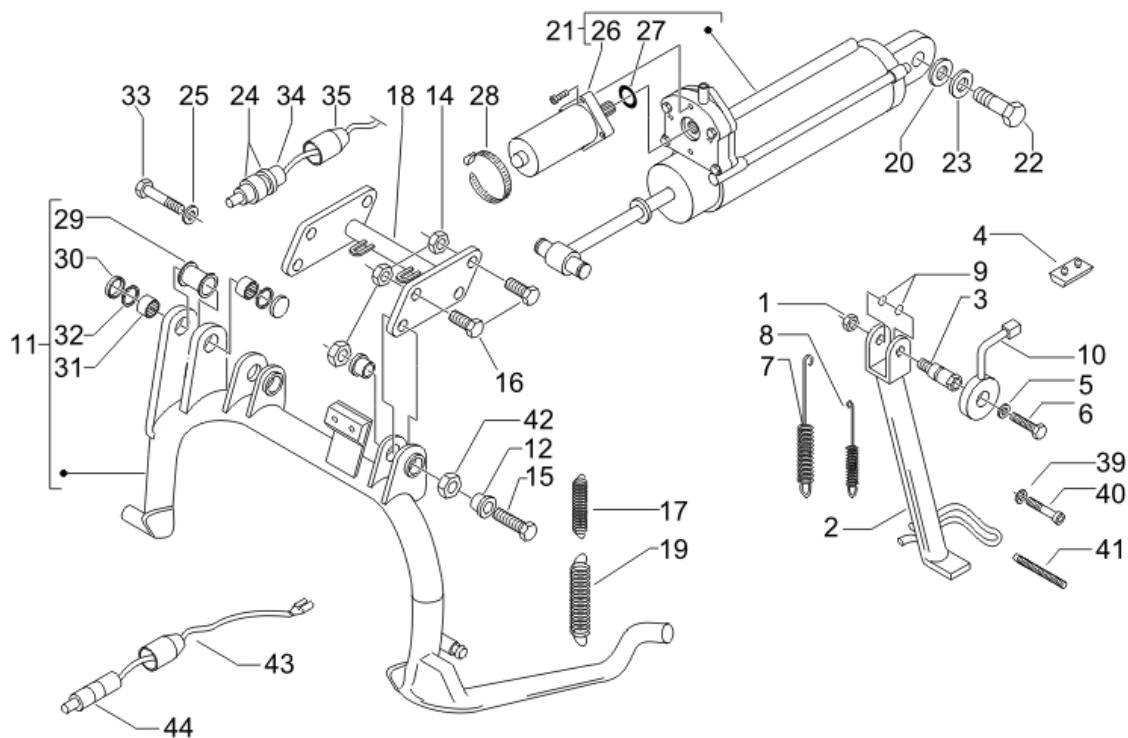

Préfixe du châssis : ZAPM27000

Préfixe du moteur : M271M

Dernière remise à jour : 01/12/2008

Pos.	Désignation	Q.té	Couleur du véhicule	Numéro dessin	Jusqu'à
1	ecrou	1		232108	20/02/2008
2	bequille	1		582625	26/06/2006
3	vis	1		647595	31/12/9999
4	tampon	1		272426	31/12/9999
5	rondelle	1		013880	31/12/9999
6	vis s03108800	1		031088	31/12/9999
7	ressort	1		295789	31/12/2070
8	ressort	1		295788	31/12/2070
9	entretoise m23-m27 bequille laterale	2		191189	31/12/9999
10	commutateur	1		582633	31/12/9999
11	bequille centrale x9 evo	1		601059	31/12/9999
12	bague	4		647225	31/12/9999
14	ecrou	4		232108	20/02/2008
15	boulon	2		583480	31/12/9999
16	boulon s03115300	4		031153	31/12/9999
17	ressort	1		583162	31/12/2070