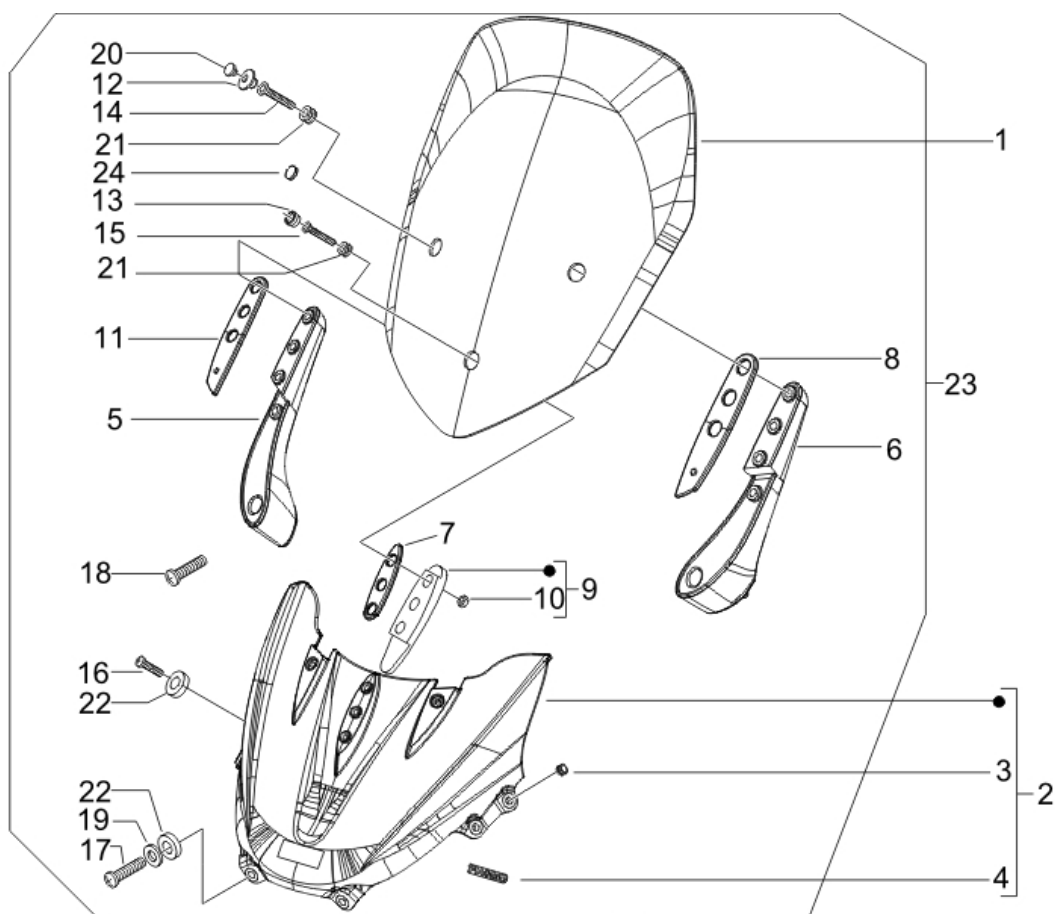

Préfixe du châssis : ZAPM27000

Préfixe du moteur : M271M

Dernière remise à jour : 01/12/2008

Pos.	Désignation	Q.té	Couleur du véhicule	Numéro dessin	Jusqu'à
1	pare brise x9 500	1		577102	31/12/9999
2	parebrise	1	NGT287PU01	5772650038	31/12/9999
2	parebrise	1	NGT29APU01	5772650038	31/12/9999
2	parebrise	1	NGT2D98U01	5772650038	31/12/9999
2	parebrise	1	NGT2DAPU01	5772650038	31/12/9999
2	parebrise	1	NGT2DB8U01	5772650038	31/12/9999
2	parebrise	1	NGT2DC8U01	5772650038	31/12/9999
2	parebrise	1	NGT2DE8U01	5772650038	31/12/9999
2	parebrise	1	NGT2EB8U01	5772650038	31/12/9999
2	parebrise	1	NGT2EI8U01	5772650038	31/12/9999
2	parebrise	1	NGT2F28U01	5772650038	31/12/9999
2	parebrise	1	NGT2GH8U01	5772650038	31/12/9999
2	parebrise	1	NGT2ND8U01	5772650038	31/12/9999
2	parebrise	1	NGT2NDPU01	5772650038	31/12/9999
2	parebrise	1	NGT2RE8U01	5772650038	31/12/9999
3	passe-cable	6		576565	31/12/9999