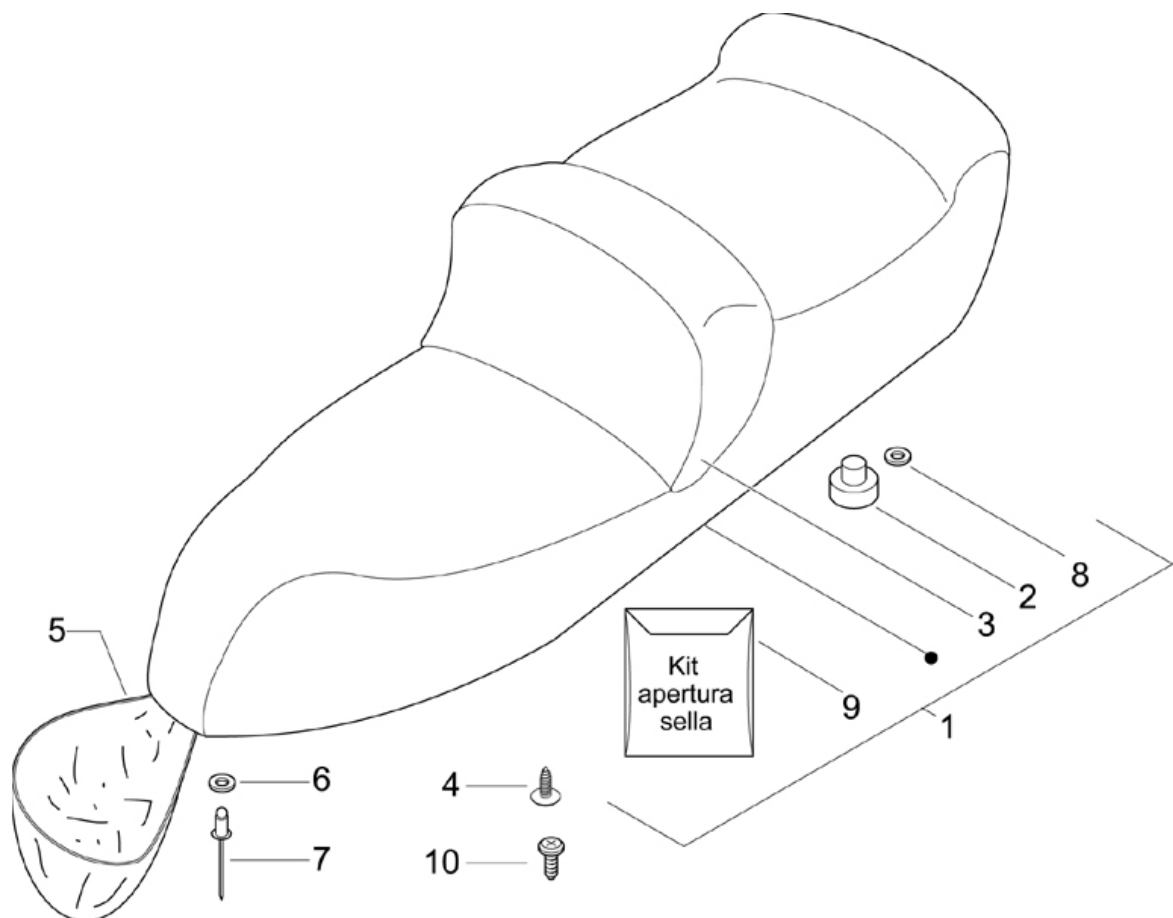

Préfixe du châssis : ZAPM27000

Préfixe du moteur : M271M

Dernière remise à jour : 01/12/2008

Pos.	Désignation	Q.té	Couleur du véhicule	Numéro dessin	Jusqu'à
1	selle	1		CM020301	31/12/9999
2	tampon	4		296456	31/12/9999
3	dossier siege	1		497404	31/12/9999
4	vis	2		414837	31/12/9999
5	protection	1		576061	31/12/9999
6	rondelle s01667000	1		016670	31/12/9999
7	rivet	1		252099	31/12/9999
8	rondelle	1		177147	31/12/9999
9	kit serrure	1		497405	31/12/9999
10	vis	1		272624	31/12/9999