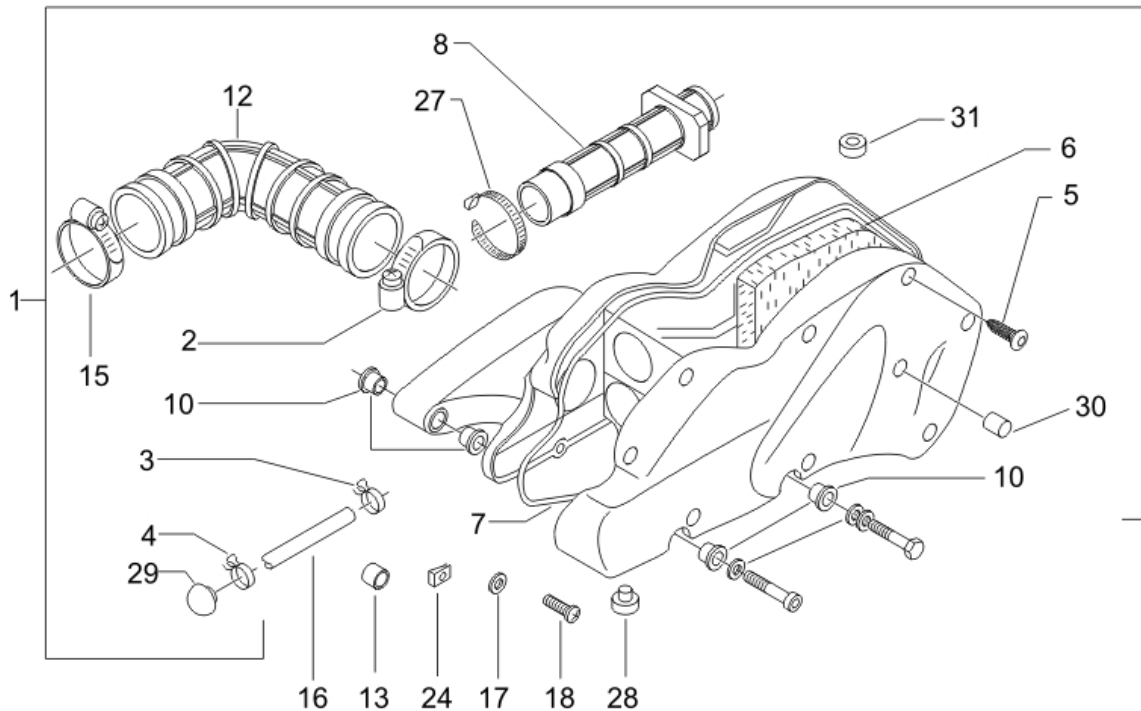

Préfixe du châssis : ZAPM27000

Préfixe du moteur : M271M

Dernière remise à jour : 01/12/2008

Pos.	Désignation	Q.té	Couleur du véhicule	Numéro dessin	Jusqu'à
1	boite filtre	1		840172	31/12/9999
2	clamp for throttle body	1		256856	31/12/9999
3	colliers	1		CM001904	31/12/9999
4	collier	1		CM002910	31/12/9999
5	vis	6		258146	31/12/9999
6	filtre a air x9 500 , hex gtx 125/180 4t	1		487845	31/12/9999
7	joint	1		828399	31/12/9999
8	manchon	1		828341	31/12/9999
8	tuyau	1		829006	31/12/9999
10	reniflard huile	1		834068	31/12/9999
12	manchon	1		828338	31/12/9999
13	entretoise	3		257302	31/12/9999
14	vis	2		270793	31/12/9999
15	collier	1		CM001907	31/12/9999
16	tuyau huile	1		829254	31/12/9999
17	rondelle s01309200	3		013092	31/12/9999