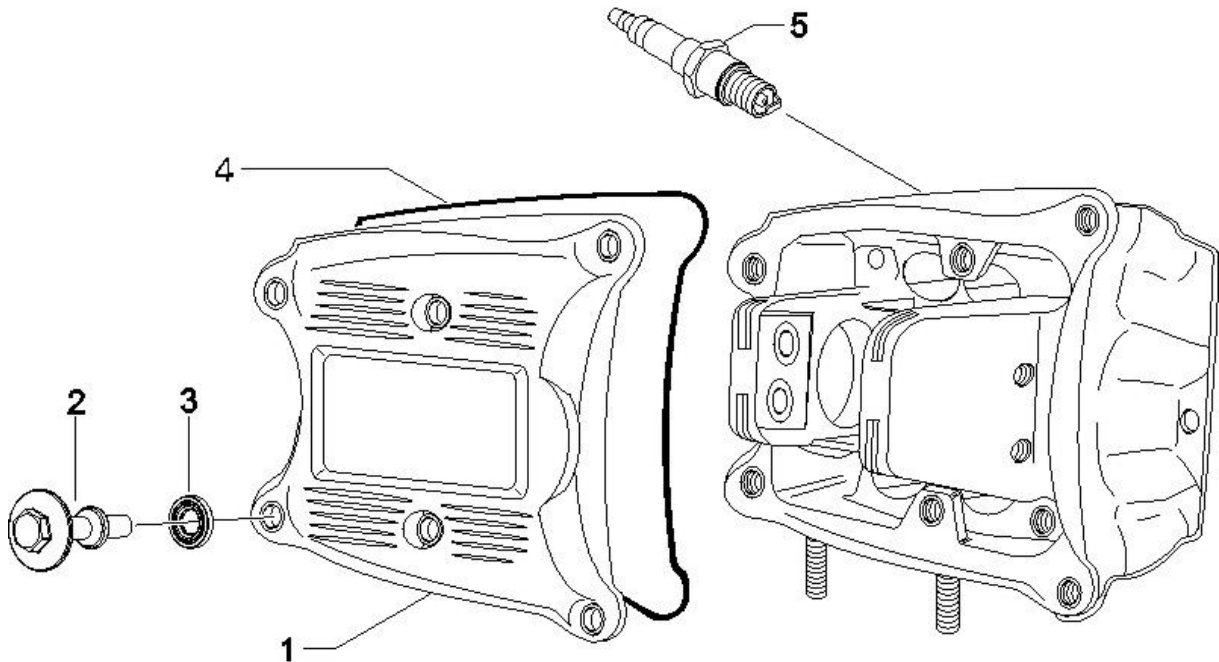

Préfixe du châssis : ZAPM27000

Préfixe du moteur : M271M

Dernière remise à jour : 01/12/2008

Pos.	Désignation	Q.té	Couleur du véhicule	Numéro dessin	Jusqu'à
1	couvercle culasse	1		830819	31/12/9999
2	vis	6		830248	09/09/2007
2	vis	6		872635	31/12/9999
3	silénbloc	6		830249	31/12/9999
4	joint	1		830820	31/12/9999
5	bougies voir art. 438073	1		828708	31/12/9999
5	bougies ngk cr7ekb	1		829981	31/12/9999