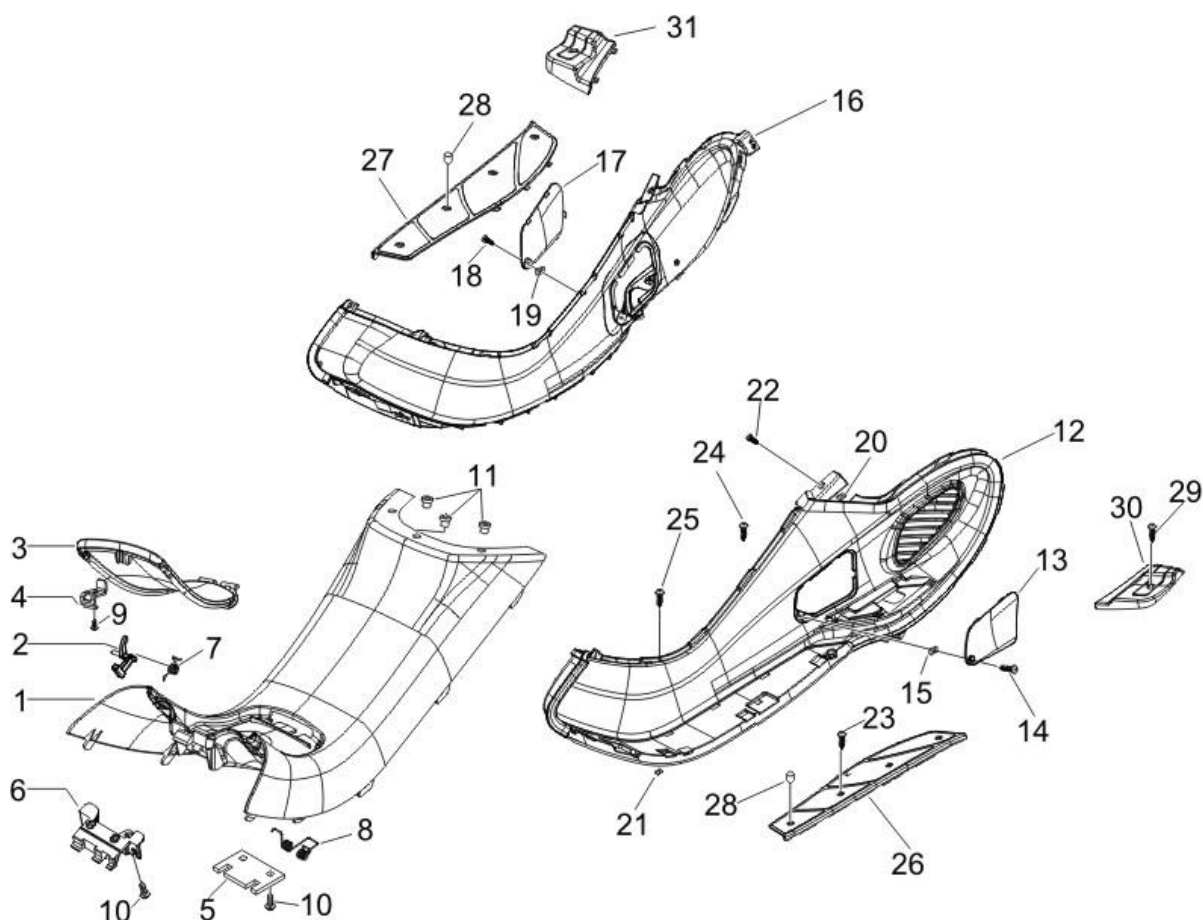

Préfixe du châssis : ZAPM27000

Préfixe du moteur : M271M

Dernière remise à jour : 01/12/2008

Pos.	Désignation	Q.té	Couleur du véhicule	Numéro dessin	Jusqu'à
1	couverture	1		575558	31/12/9999
2	crochet	1		576626	31/12/9999
3		1		575559	31/12/9999
4	equerre	1		299689	31/12/9999
5	plaque	1		575605	31/12/9999
6	support crochet	1		620491	31/12/9999
7	ressort	1		575604	31/12/9999
8	ressort	1		621507	31/12/9999
9	vis	1		297498	31/12/9999
10	vis	4		270793	31/12/9999
11	bague	3		830056	31/12/9999
12	repose-pieds	1	NGT287PU01	62000300E8	31/12/9999
12	repose-pieds	1	NGT29APU01	62000300E8	31/12/9999
12	repose-pieds	1	NGT2D98U01	62000300E8	31/12/9999
12	repose-pieds	1	NGT2DAPU01	62000300E8	31/12/9999
12	repose-pieds	1	NGT2DB8U01	62000300E8	31/12/9999