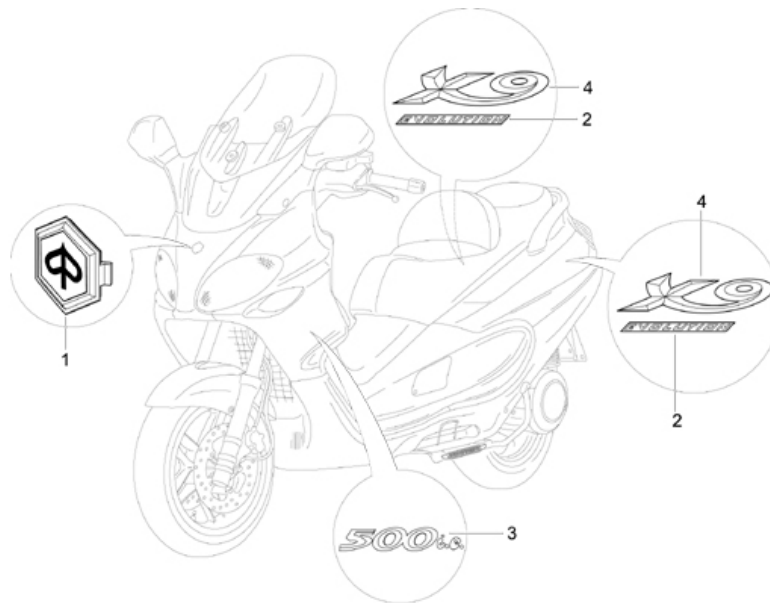

Préfixe du châssis : ZAPM27000

Préfixe du moteur : M271M

Dernière remise à jour : 01/12/2008

Pos.	Désignation	Q.té	Couleur du véhicule	Numéro dessin	Jusqu'à
1	ecusson piaggio	1		295486	31/12/9999
2	decor	2		620830	31/12/9999
3	monogramme 500	2		620833	31/12/9999
4	monogramme "x9"	2		624394	31/12/9999