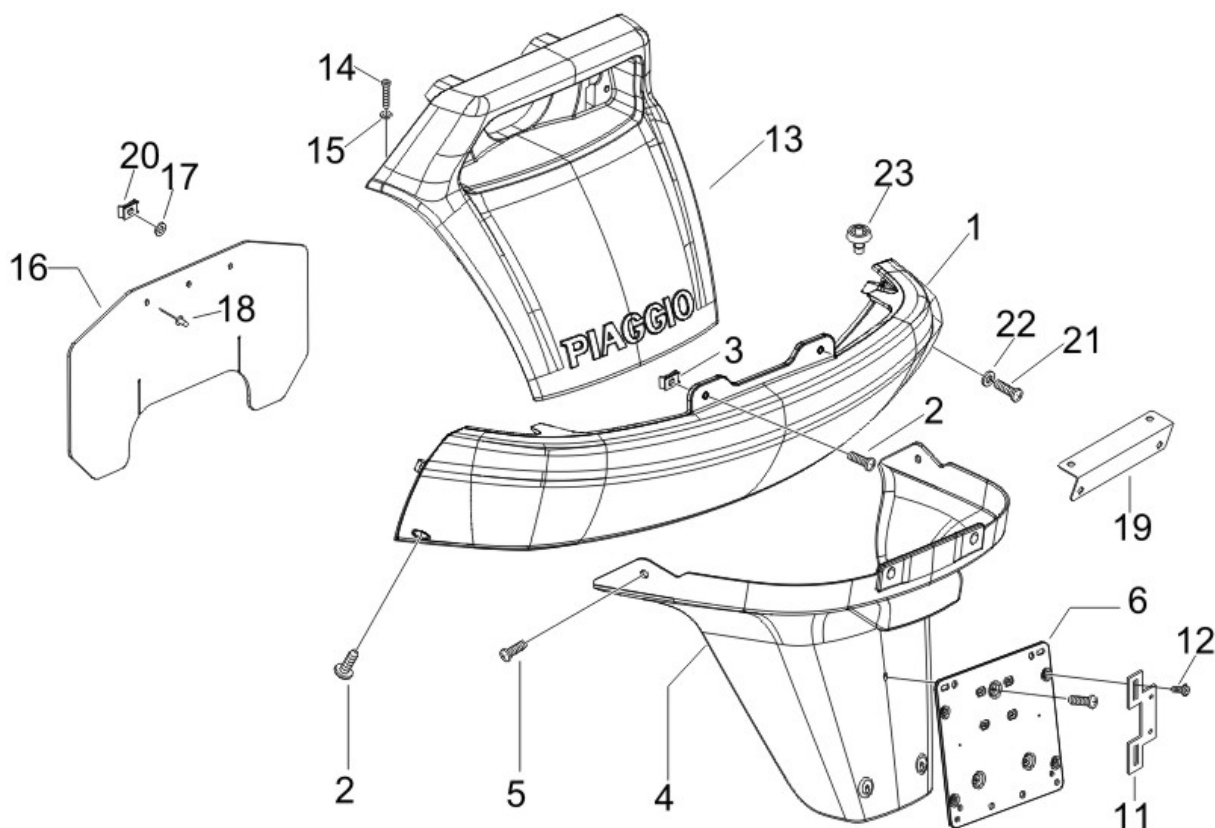

Préfixe du châssis : ZAPM27000

Préfixe du moteur : M271M

Dernière remise à jour : 01/12/2008

Pos.	Désignation	Q.té	Couleur du véhicule	Numéro dessin	Jusqu'à
1	element inf ar x9	1	NGT287PU01	577690000P	31/12/9999
1	element inf ar x9	1	NGT29APU01	577690000P	31/12/9999
1	element inf ar x9	1	NGT2DAPU01	577690000P	31/12/9999
1	element inf ar x9	1	NGT2NDPU01	577690000P	31/12/9999
2	vis	4		258249	31/12/9999
3	plaque	2		CM017410	31/12/9999
4	garde-boue arriere x9 500	1	NGT287PU01	57767300E8	31/12/9999
4	garde-boue arriere m23-125	1	NGT287PU01	57767340E8	31/12/9999
4	garde-boue arriere m23-125	1	NGT29APU01	57767340E8	31/12/9999
4	garde-boue arriere x9 500	1	NGT29APU01	57767300E8	31/12/9999
4	garde-boue arriere x9 500	1	NGT2D98U01	57767300E8	31/12/9999
4	garde-boue arriere m23-125	1	NGT2D98U01	57767340E8	31/12/9999
4	garde-boue arriere x9 500	1	NGT2DAPU01	57767300E8	31/12/9999
4	garde-boue arriere m23-125	1	NGT2DAPU01	57767340E8	31/12/9999
4	garde-boue arriere x9 500	1	NGT2DB8U01	57767300E8	31/12/9999
4	garde-boue arriere m23-125	1	NGT2DB8U01	57767340E8	31/12/9999