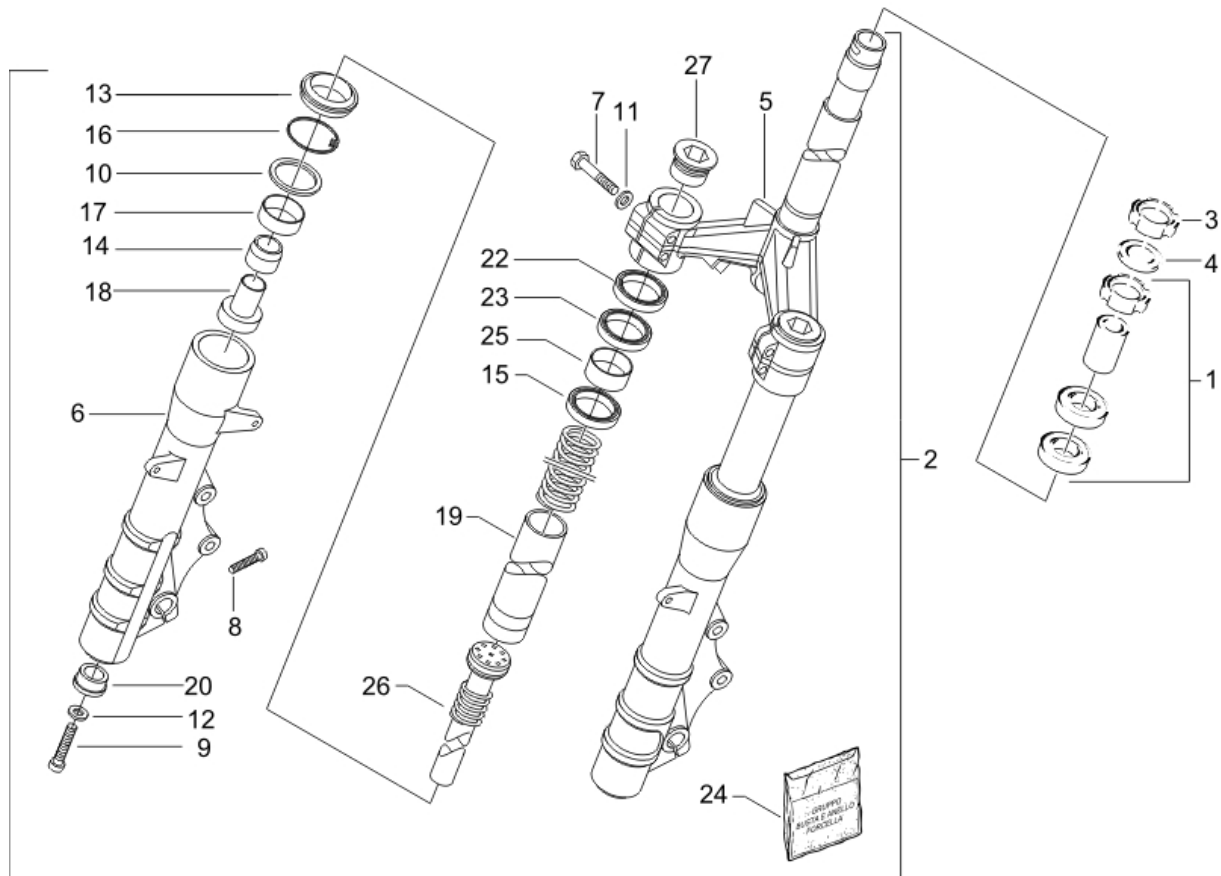

Préfixe du châssis : ZAPM27000

Préfixe du moteur : M271M

Dernière remise à jour : 01/12/2008

Pos.	Désignation	Q.té	Couleur du véhicule	Numéro dessin	Jusqu'à
1	siege roul	1		598261	30/12/2070
2	fourche	1		601118	30/12/2070
3	douille	1		011109	31/12/9999
3	douille	1		0111094	31/12/9999
4	rondelle	1		582787	31/12/9999
5	t de fourche m23	1		599499	31/12/9999
6	fourreau drt	1		599550	31/12/9999
6	fourreaue de fourche gau	1		599549	31/12/9999
7	vis	4		599511	31/12/9999
8	vis	2		599512	31/12/9999
9	vis	2		599513	31/12/9999
10	joint	2		599504	31/12/9999
11	joint	4		599510	31/12/9999
12	joint	2		599572	31/12/9999
13	joint spy	2		599501	31/12/9999
14	silentbloc fourch	2		599509	31/12/9999