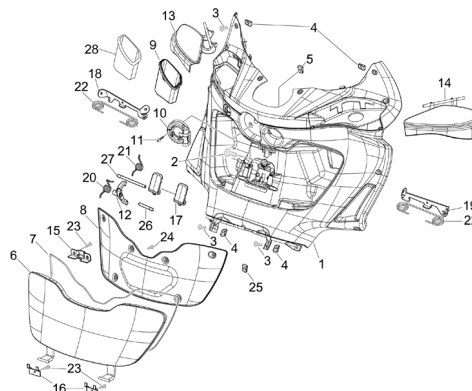

TAB. 02.14 - Couvercle arrière - Pare-boue

TAB. 02.08 - Coffre avant - Contre-tablier