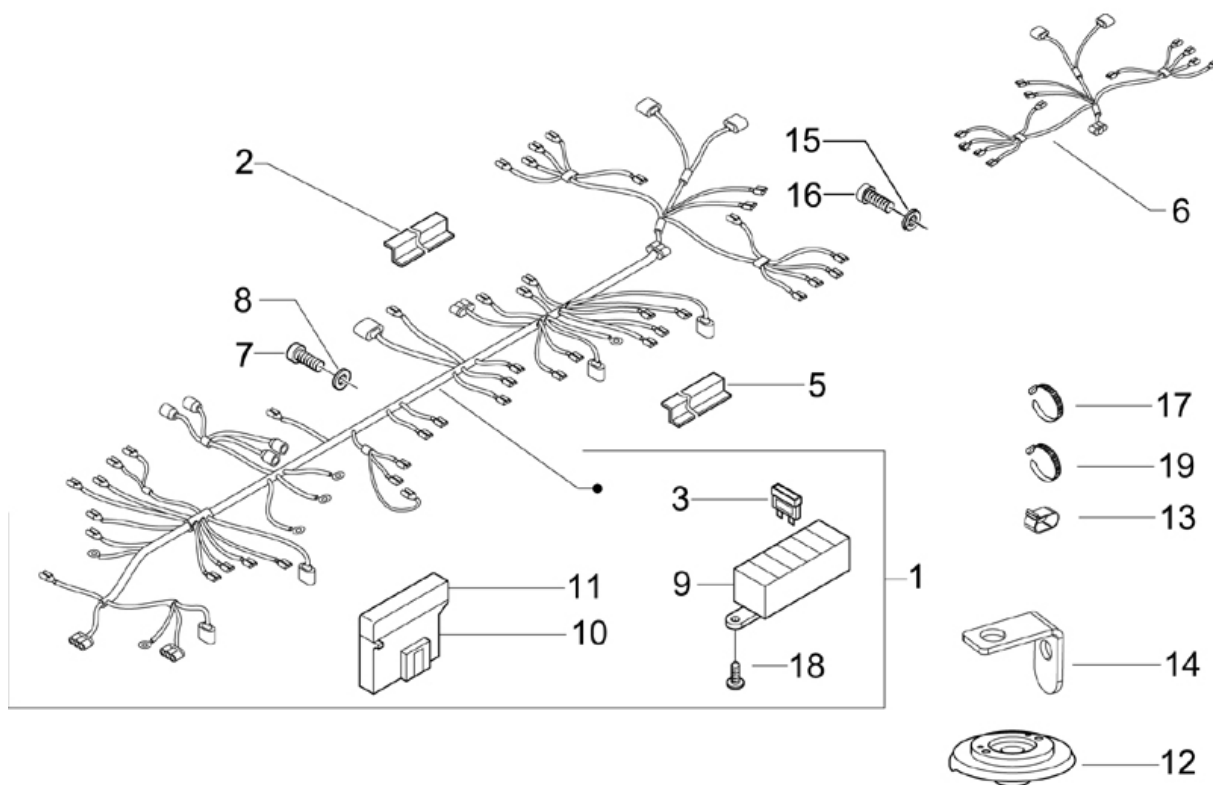

Préfixe du châssis : ZAPM27000

Préfixe du moteur : M271M

Dernière remise à jour : 01/12/2008

Pos.	Désignation	Q.té	Couleur du véhicule	Numéro dessin	Jusqu'à
1	faisceau cable	1		639138	31/12/9999
2	joint protect arr fx	2		583282	31/12/9999
3	fusible 10a	1		292507	31/12/9999
3	fusible	1		582930	31/12/9999
3	fusibles	1		291807	31/12/9999
3	fusible 15a	1		290860	31/12/9999
3	fusible 7,5a	4		252945	31/12/9999
5	joint protect arr fx	2		580160	15/07/2008
6	faisc. cables	1		583586	31/12/9999
7	vis	1		018644	31/12/9999
8	rondelle	1		016404	31/12/9999
9	porte-fusibles	1		581190	31/12/9999
10	porte-fusibles	1		580653	31/12/9999
11	couvercle	1		581191	31/12/9999
12	protection cache direction	1		647035	31/12/9999
13	collier	1		582153	31/12/9999