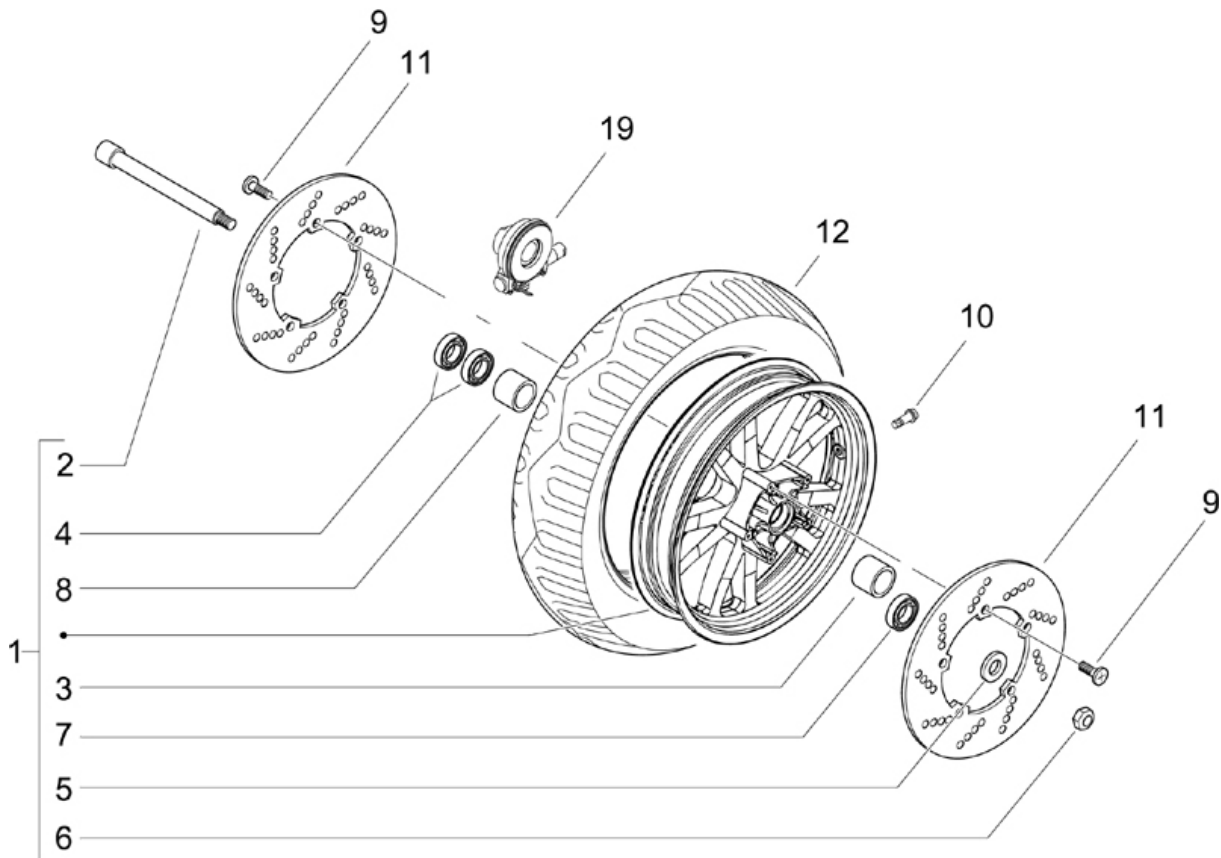

Préfixe du châssis : ZAPM27000

Préfixe du moteur : M271M

Dernière remise à jour : 01/12/2008

Pos.	Désignation	Q.té	Couleur du véhicule	Numéro dessin	Jusqu'à
1	roue av.	1		597519T	31/12/9999
2	axe roue	1		564446	31/12/9999
3	entretoise	1		564447	31/12/9999
4	roult roue avt ex 271745	2		327187	31/12/9999
5	godet	1		564489	31/12/9999
6	ecrou d'axe de roue	1		271740	31/12/9999
7	roulement	1		564491	31/12/9999
8	entretoise	1		564448	31/12/9999
9	boulon	5		271147	31/12/9999
10	tubeless valve (bent)	1		597679	31/12/9999
11	disque frein	2		599315	31/12/9999
12	pneu 120/70-14 55s tl michelin gold st.	1		597339	31/12/9999
19	cable compteur	1		58118R	18/07/2008