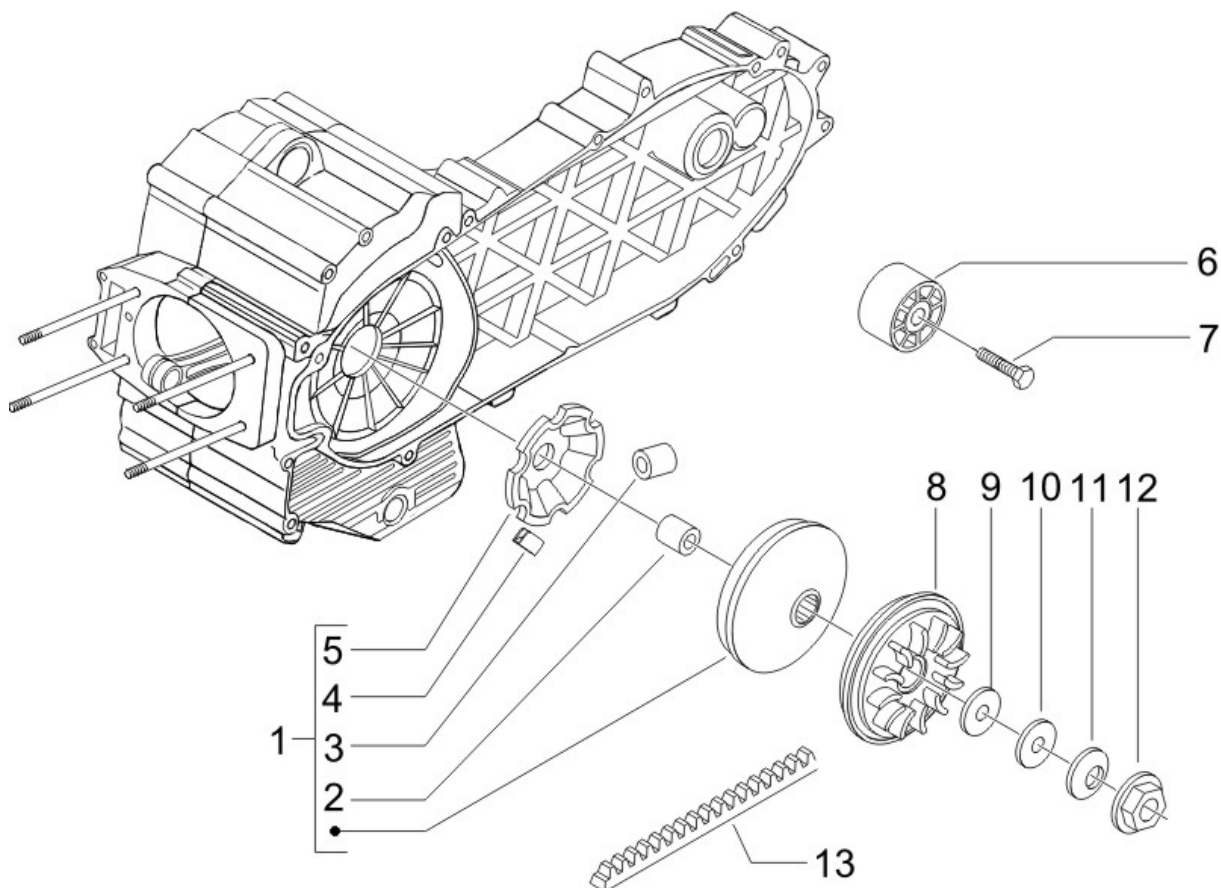

Préfixe du châssis : ZAPM27000

Préfixe du moteur : M271M

Dernière remise à jour : 01/12/2008

Pos.	Désignation	Q.té	Couleur du véhicule	Numéro dessin	Jusqu'à
1	logement	1		833291	31/12/9999
2	entretoise	1		825381	31/12/9999
3	rouleau 1 piece	8		830899	31/12/9999
4	patin	4		842175	31/12/9999
5	cuvette	1		830901	31/12/9999
6	poulie	1		834304	31/12/9999
7	vis	1		829693	31/12/9999
8	demi poulie	1		832697	31/12/9999
9	rondelle	1		829205	31/12/9999
10	rondelle	1		829203	31/12/9999
11	ressort	1		829251	31/12/9999
12	ecrou	1		829232	31/12/9999
13	courroie x9 500 evo bev 500 nexus 500	1		832738	30/12/2070