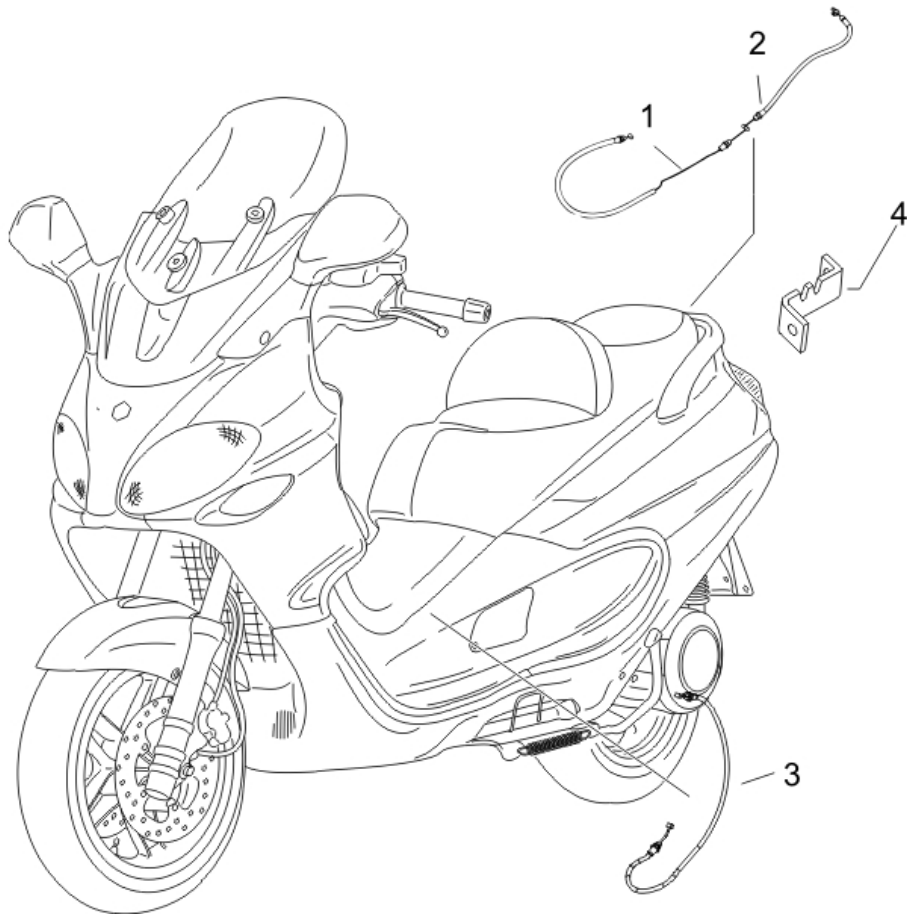

Préfixe du châssis : ZAPM27000

Préfixe du moteur : M271M

Dernière remise à jour : 01/12/2008

Pos.	Désignation	Q.té	Couleur du véhicule	Numéro dessin	Jusqu'à
1	transmission pour selle	1		CM012805	31/12/9999
2	transmission	1		CM012809	31/12/9999
3	transmission	1		CM012812	31/12/9999
4	support	1		620797	31/12/9999