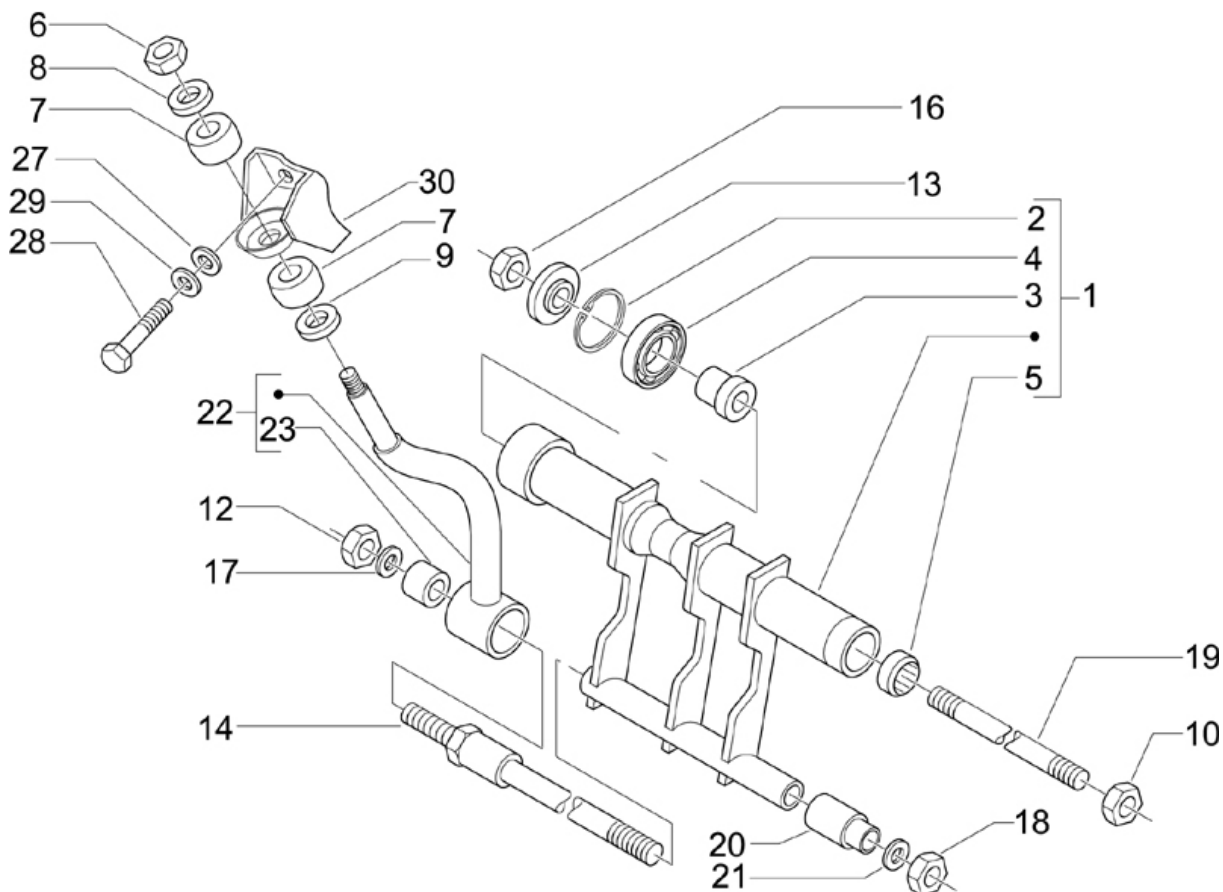

Préfixe du châssis : ZAPM27000

Préfixe du moteur : M271M

Dernière remise à jour : 01/12/2008

Pos.	Désignation	Q.té	Couleur du véhicule	Numéro dessin	Jusqu'à
1	bras de la suspension	1		598076	31/12/9999
2	circlips	1		006635	31/12/9999
3	entretoise	1		597839	31/12/9999
4	roulement	1		597844	31/12/9999
5	cage	1		600161	31/12/9999
6	ecrou	2		833520	31/12/9999
7	tampon inf	2		178149	31/12/9999
8	rondelle	1		179326	31/12/9999
9	joint	1		227199	31/12/9999
10	ecrou	1		232108	28/01/2008
12	ecrou	1		564611	31/12/9999
13	joint	1		597837	31/12/9999
14	axe	1		597836	31/12/9999
16	ecrou	1		261319	31/12/9999
17	rondelle	1		597868	31/12/9999
18	ecrou	1		597869	31/12/9999