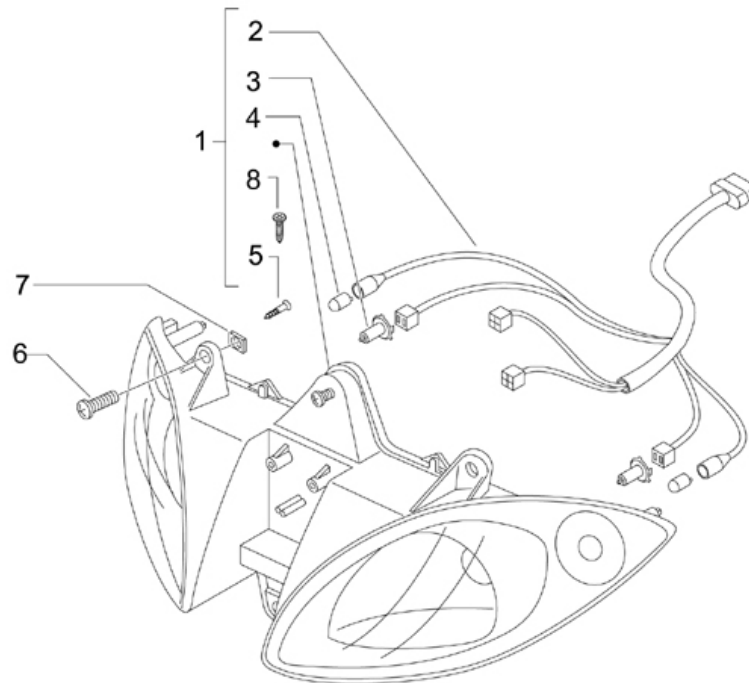

Préfixe du châssis : ZAPM27000

Préfixe du moteur : M271M

Dernière remise à jour : 01/12/2008

Pos.	Désignation	Q.té	Couleur du véhicule	Numéro dessin	Jusqu'à
1	projecteur x9 evo	1		584404	31/12/9999
2	faisceau phare	1		582136	31/12/9999
3	ampoule 12v 3w	2		294131	31/12/9999
4	ampoule 12v-55w h7	2		294353	31/12/9999
5	vis	6		015727	31/12/9999
6	vis ex 270361	3		575249	31/12/9999
7	plaquette	3		254485	31/12/9999
8	vis	4		297498	31/12/9999
8	vis	1		581596	31/12/9999
9	rondelle s01640500	1		016405	31/12/9999