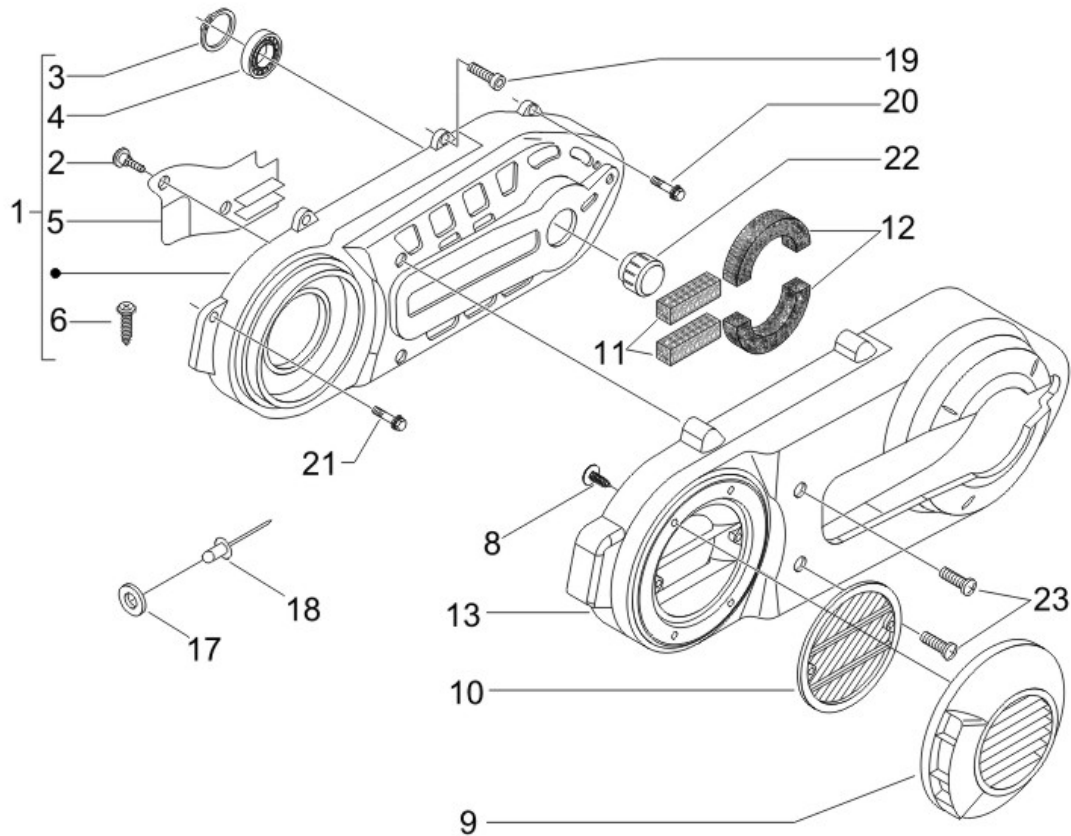

Préfixe du châssis : ZAPM27000

Préfixe du moteur : M271M

Dernière remise à jour : 01/12/2008

Pos.	Désignation	Q.té	Couleur du véhicule	Numéro dessin	Jusqu'à
1		1		842354	31/12/9999
2	vis ex 270361	2		575249	31/12/9999
3	segment	1		825667	31/12/9999
4	roulement	1		840277	31/12/9999
5	deflecteur	1		842355	31/12/9999
6	vis ex 270361	4		575249	31/12/9999
8	vis	2		270793	31/12/9999
9	couvercle	1		873492	31/12/9999
9	couvercle	1		841490	31/12/9999
10	filtre a air	1		833318	31/12/9999
11	revetement	2		833320	31/12/9999
12	revetement	2		833321	31/12/9999
13	couvercle	1		620876	31/12/9999
13	couvercle	1		841490	31/12/9999
13	couvercle	1		833314	31/12/9999
17	rondelle s01667000	3		016670	31/12/9999