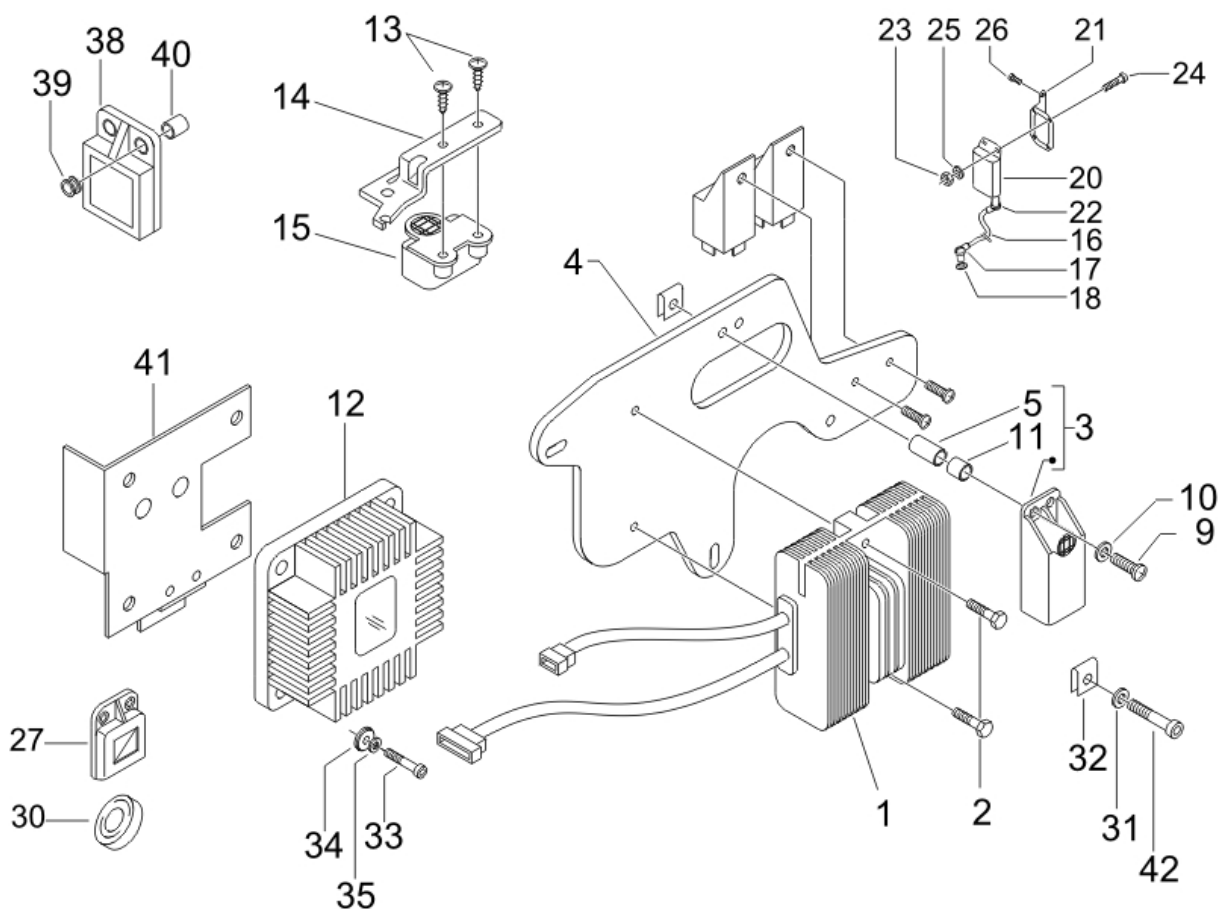

Préfixe du châssis : ZAPM27000

Préfixe du moteur : M271M

Dernière remise à jour : 01/12/2008

Pos.	Désignation	Q.té	Couleur du véhicule	Numéro dessin	Jusqu'à
1	regulateur	1		58086R	31/12/9999
2	vis	2		828863	31/12/9999
3	dispositif bequille centrale	1		582098	31/12/9999
4	etrier	1		582141	31/12/9999
5	entretoise	2		217164	31/12/9999
9	vis	4		015935	31/12/9999
10	rondelle s01640500	4		016405	31/12/9999
11	silénbloc	2		217163	31/12/9999
12	centralina elect. x9 500 evo	1		CM078403	31/12/9999
13	vis	2		008432	31/12/9999
14	plaquette	1		583385	31/12/9999
15	segnalateur	1		583363	31/12/9999
16	cable h.t.	1		080341	31/12/9999
17	cache	1		293845	31/12/9999
18	collier	1		436919	31/12/9999
20	bobine h.t.	1		584648	31/12/9999