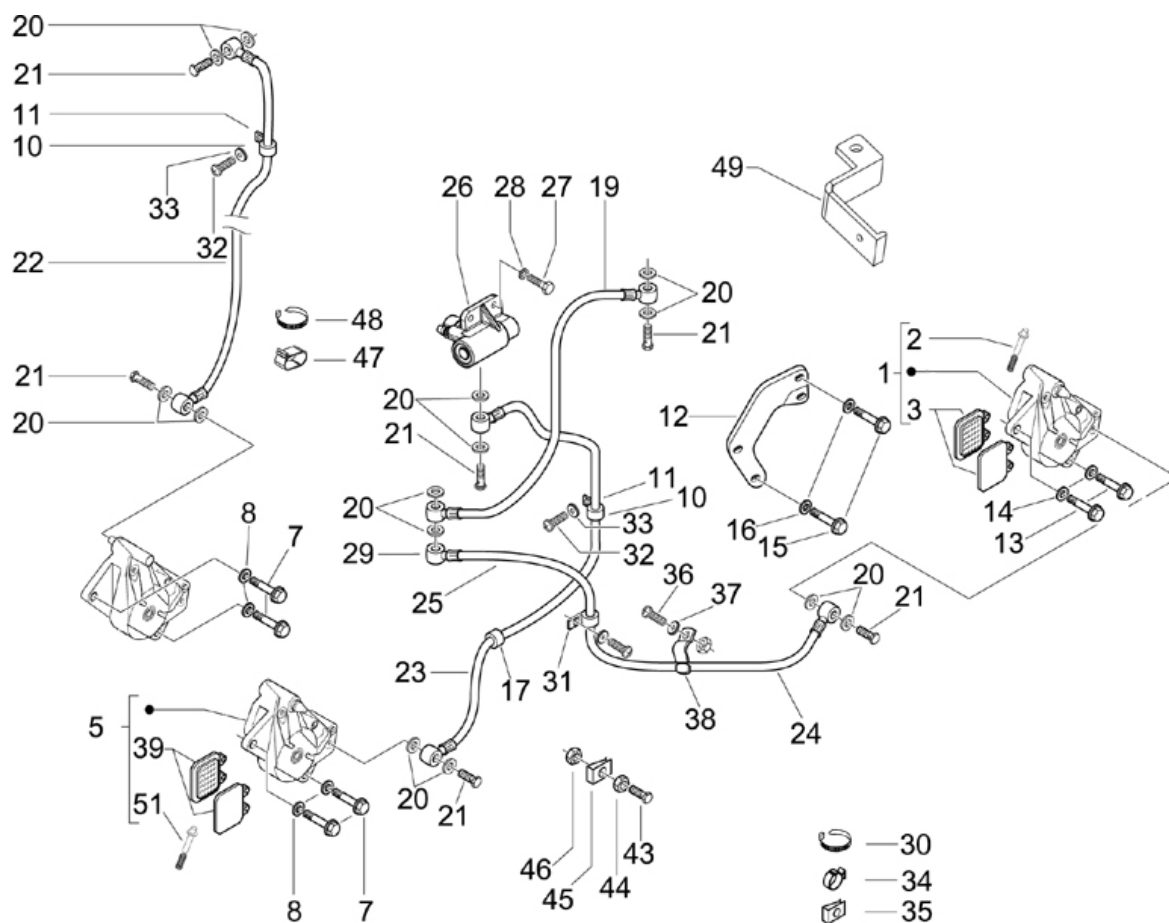

Préfixe du châssis : ZAPM27000

Préfixe du moteur : M271M

Dernière remise à jour : 01/12/2008

Pos.	Désignation	Q.té	Couleur du véhicule	Numéro dessin	Jusqu'à
1	pincés fraïn	1		CM072502	30/12/2070
1	pincés fraïn	1		CM067904	31/12/9999
2	kit ressort-pivot-collier	1		600207	31/12/9999
3	plaquettes(2) freïn avt	1		647074	26/05/2008
3	plaquet freïn (2) x9 evo 125/200,nex 500	1		647077	31/12/9999
5	pincés fraïn	1		CM072501	31/12/9999
7	boulon	4		015792	31/12/9999
8	rondelle	4		709047	31/12/9999
10	passe-cable	2		230636	31/12/9999
11	collier	2		564836	31/12/9999
12	flasque roue avt	1		598060	31/12/9999
12	flasque roue avt	1		649418	31/12/9999
13	vis	2		598919	31/12/9999
14	rondelle	2		709047	31/12/9999
15	boulon	2		030076	31/12/9999
16	rondelle	2		598833	31/12/9999