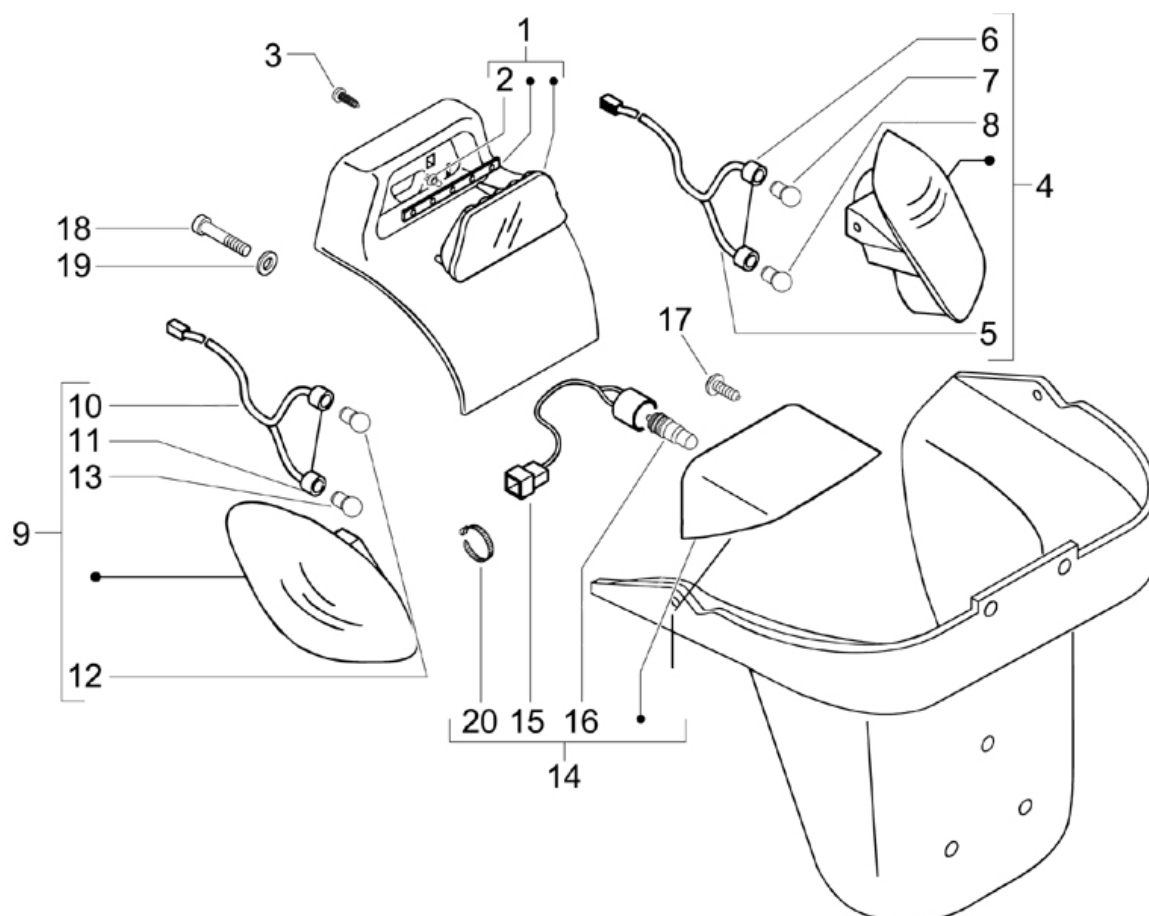

Préfixe du châssis : ZAPM27000

Préfixe du moteur : M271M

Dernière remise à jour : 01/12/2008

Pos.	Désignation	Q.té	Couleur du véhicule	Numéro dessin	Jusqu'à
1	phare av.	1		638693	31/12/9999
2	ampoule 12v-2,3w	5		581056	31/12/9999
3	vis	3		270793	31/12/9999
4	clignotant ar dr	1		638727	31/12/9999
5	groupe cables	1		581647	31/12/9999
6	porte ampoule m23-m27 clignotant	2		581648	31/12/9999
7	ampoule 12v 5w	1		181747	31/12/9999
8	ampoule 12v/10w	1		181746	31/12/9999
9	clignotant ar gau.	1		638728	31/12/9999
10	faisceau de cable	1		581653	31/12/9999
11	porte ampoule m23-m27 clignotant	2		581648	31/12/9999
12	ampoule 12v 5w	1		181747	31/12/9999
13	ampoule 12v/10w	1		181746	31/12/9999
14	feu ar	1	NGT287PU01	63873200E8	31/12/9999
14	feu ar	1	NGT29APU01	63873200E8	31/12/9999
14	feu ar	1	NGT2D98U01	63873200E8	31/12/9999