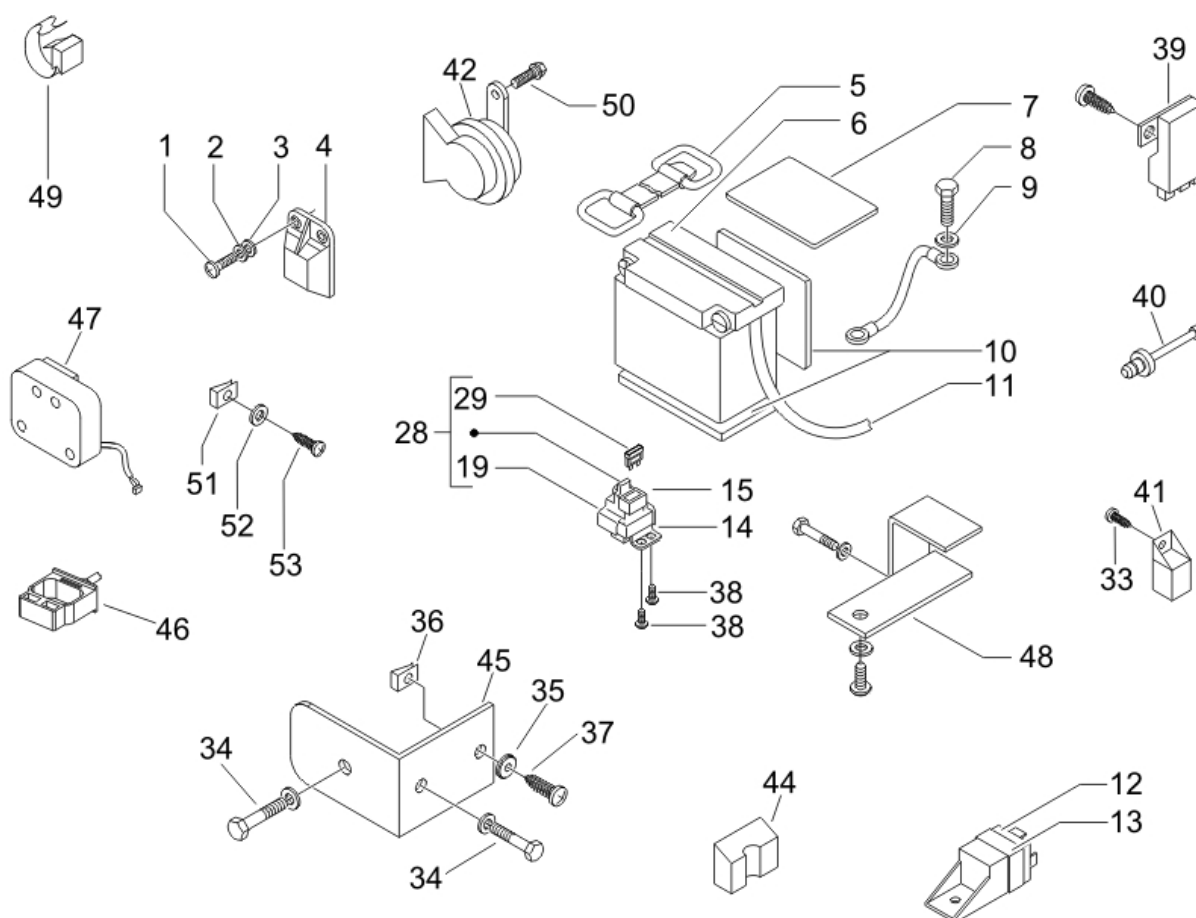

Préfixe du châssis : ZAPM27000

Préfixe du moteur : M271M

Dernière remise à jour : 01/12/2008

Pos.	Désignation	Q.té	Couleur du véhicule	Numéro dessin	Jusqu'à
1	vis s01575900	2		015759	31/12/9999
2	rondelle	2		013880	31/12/9999
3	rondelle s01640600	2		016406	31/12/9999
4	decoder	1		829121	31/12/9999
5	sangle	1		583921	31/12/9999
6	batterie 12v/14ah t yuasa yb14l-a2	1		584033	26/02/2007
6	batterie 12v/14ah t yuasa	1		639860	31/12/9999
7	couvercle batterie	1		577586	31/12/9999
8	vis	1		581596	31/12/9999
9	rondelle s01640500	1		016405	31/12/9999
10	silentbloc	2		577313	31/12/9999
11	tubetto sfiato batteria	1		580977	31/12/9999
12	diode	1		583529	31/12/9999
13	joint	1		583283	31/12/9999
14	support	1		582827	31/12/9999
15	etrier	1		581859	31/12/9999