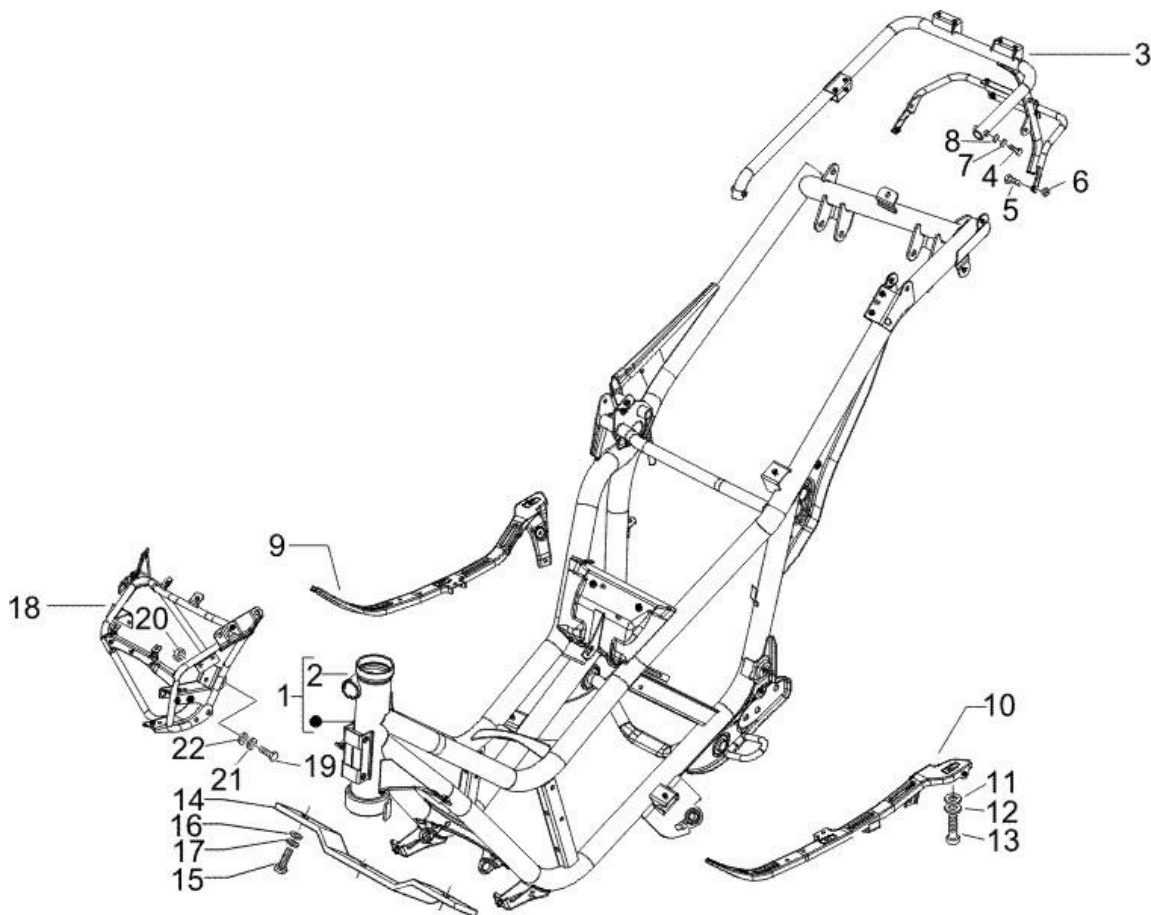

Préfixe du châssis : ZAPM27000

Préfixe du moteur : M271M

Dernière remise à jour : 01/12/2008

Pos.	Désignation	Q.té	Couleur du véhicule	Numéro dessin	Jusqu'à
1	chassis	1		624553	30/12/2070
2	support serrure	1		575357	31/12/9999
3	chassis	1		5755442	31/12/9999
4	boulon fix pompe	2		030059	31/12/9999
5	boulon	2		031119	31/12/9999
6	ecrou	2		020108	31/12/9999
7	rondelle s01640600	2		016406	31/12/9999
8	rondelle	2		016408	31/12/9999
9	traverse	1		CM010202	31/12/9999
10	traverse gau.	1		CM0102035	31/12/9999
11	rondelle	8		003056	31/12/9999
12	rondelle s01640600	8		016406	31/12/9999
13	vis s03108800	8		031088	31/12/9999
14	axe	1		620869	31/12/9999
15	boulon s03111700	2		031117	31/12/9999
16	rondella piana 8,4x18x2	2		003038	31/12/9999