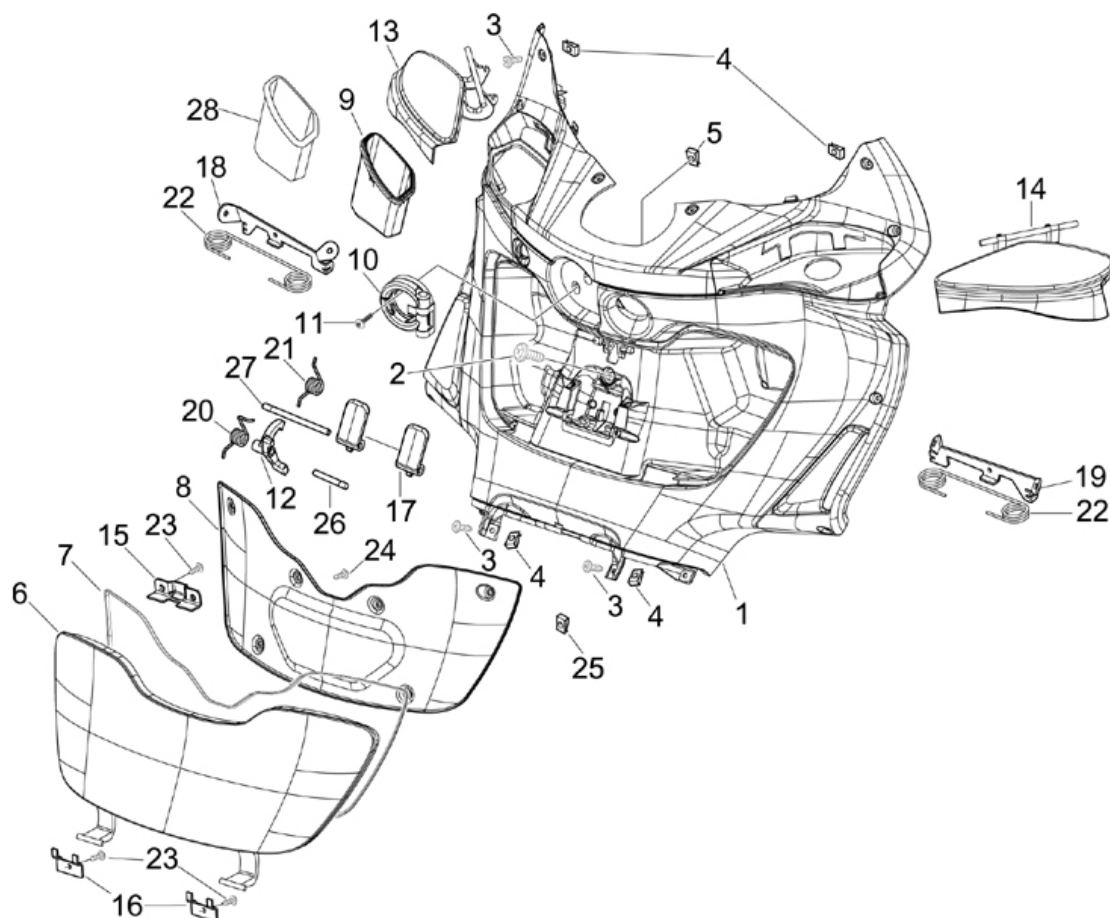

Préfixe du châssis : ZAPM27000

Préfixe du moteur : M271M

Dernière remise à jour : 01/12/2008

Pos.	Désignation	Q.té	Couleur du véhicule	Numéro dessin	Jusqu'à
1		1		577752	31/12/9999
2	vis ex 319364	1		272836	31/12/9999
3	vis	12		258249	31/12/9999
4	plaque	12		CM017410	31/12/9999
5	plaquette	1		254485	31/12/9999
7	joint	1		CM006304	31/12/9999
8	contre abattant m27	1		576816	31/12/9999
9	cuvette	1		575849	31/12/9999
10	crochet	1		575819	31/12/9999
11	vis	2		259349	31/12/9999
12	crochet	1		575607	31/12/9999
15	languette	1		252420	31/12/9999
16	support	2		257614	31/12/9999
17	levier	2		575609	31/12/9999
18	plaque	1		575844	31/12/9999
19	plaque	1		575845	31/12/9999