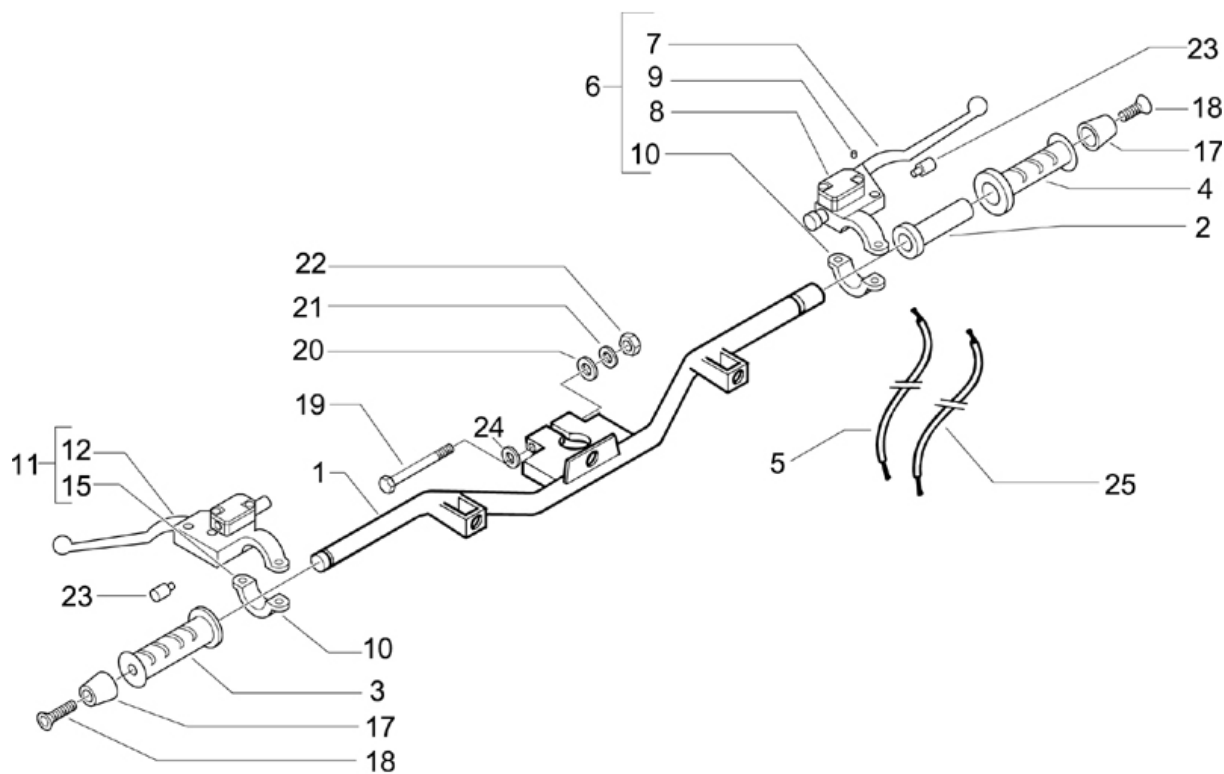

Préfixe du châssis : ZAPM27000

Préfixe du moteur : M271M

Dernière remise à jour : 01/12/2008

Pos.	Désignation	Q.té	Couleur du véhicule	Numéro dessin	Jusqu'à
1	guidon	1		581880	31/12/9999
2	manchon	1		598351	31/12/9999
3	poignee g	1		271452	31/12/9999
4	poignee d	1		271453	31/12/9999
5	transmission	1		582767	31/12/9999
6	cylindre idr.	1		CM077402	31/12/9999
7	levier	1		646829	31/12/9999
8	bouchon	1		497032	31/12/9999
9	vis pour levier	1		497141	31/12/9999
10	bequille	1		497344	31/12/9999
11	cylindre idr.	1		CM077406	31/12/9999
12	levier	1		646829	31/12/9999
17	embout	2		582034	31/12/9999
18	vis	2		271434	31/12/9999
19	boulon	1		223605	31/12/9999
19	boulon	1		655554	31/12/9999