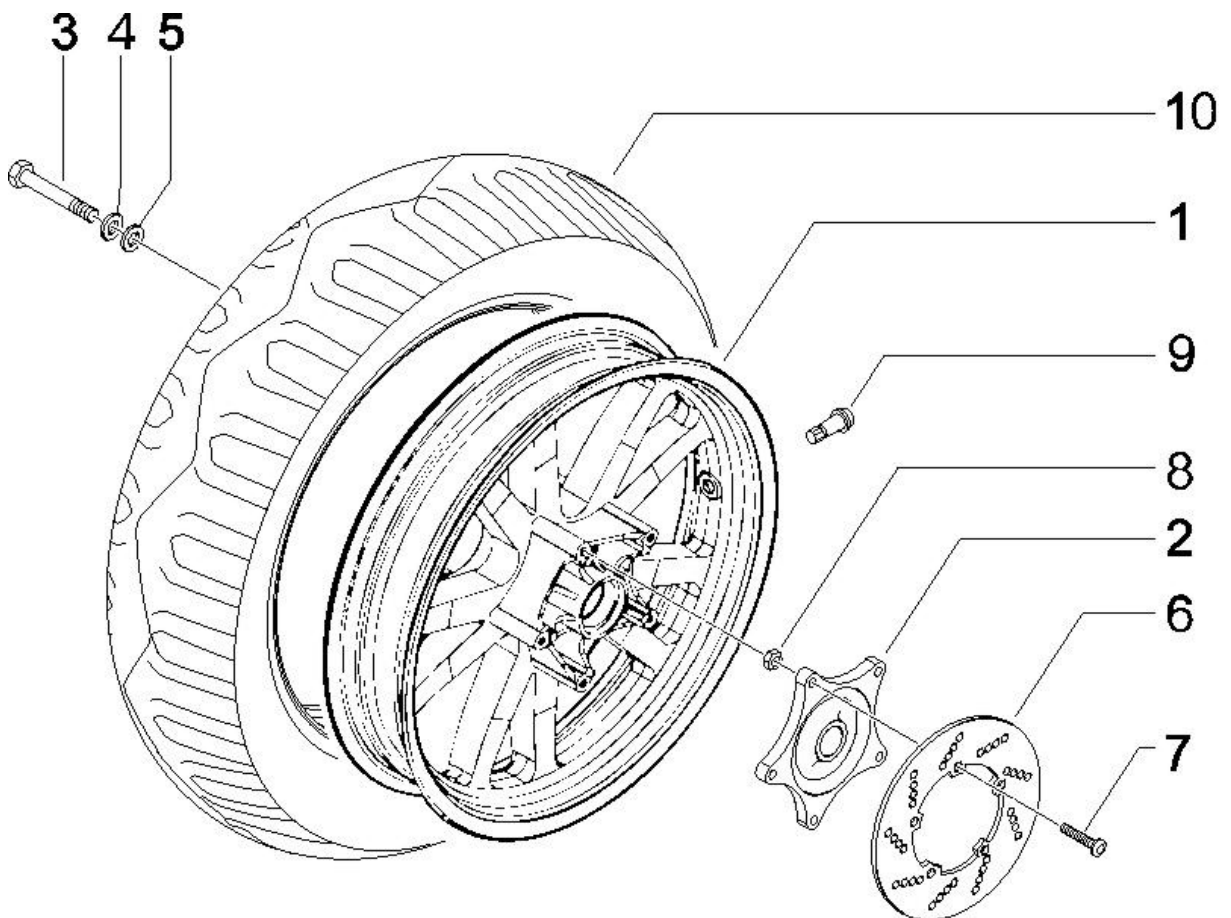

Préfixe du châssis : ZAPM27000

Préfixe du moteur : M271M

Dernière remise à jour : 01/12/2008

Pos.	Désignation	Q.té	Couleur du véhicule	Numéro dessin	Jusqu'à
1	roue arrier	1		598022	31/12/9999
2	muyeu roue	1		56110R	31/12/9999
3	vis	5		825758	31/12/9999
4	rondelle	5		709047	31/12/9999
5	rondelle m27	5		246976	31/12/9999
6	disque frein	1		597520	31/12/9999
7	vis	5		597564	31/12/9999
8	ecrou	5		597565	31/12/9999
9	tubeless valve (bent)	1		597679	31/12/9999
10	pneu 150/70-14 michelin	1		599582	31/12/9999