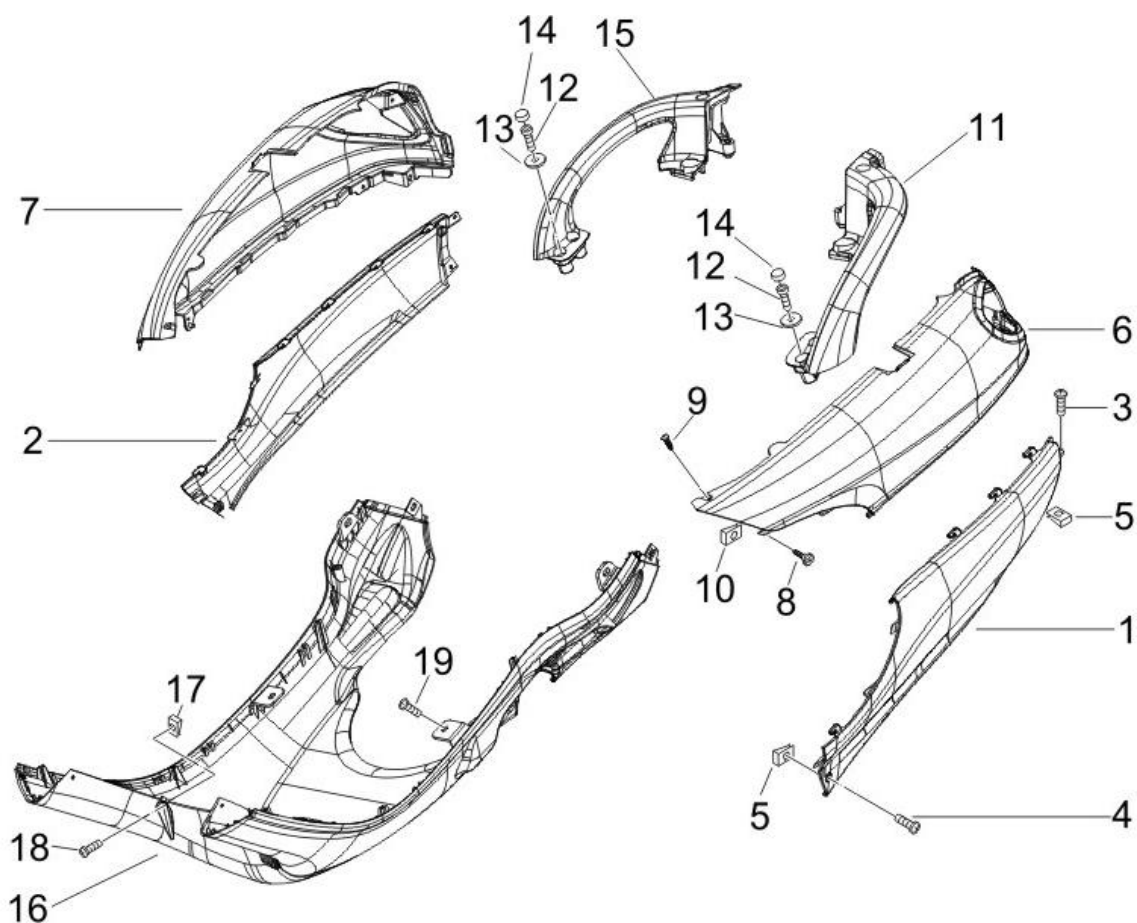

Préfixe du châssis : ZAPM27000

Préfixe du moteur : M271M

Dernière remise à jour : 01/12/2008

Pos.	Désignation	Q.té	Couleur du véhicule	Numéro dessin	Jusqu'à
1	flanc gauche inferieur noir	1	NGT287PU01	577997000P	31/12/9999
1	flanc gauche inferieur noir	1	NGT29APU01	577997000P	31/12/9999
1	flanc gauche inferieur gris	1	NGT2D98U01	57799700E8	31/12/9999
1	flanc gauche inferieur noir	1	NGT2DAPU01	577997000P	31/12/9999
1	flanc gauche inferieur gris	1	NGT2DB8U01	57799700E8	31/12/9999
1	flanc gauche inferieur gris	1	NGT2DC8U01	57799700E8	31/12/9999
1	flanc gauche inferieur gris	1	NGT2DE8U01	57799700E8	31/12/9999
1	flanc gauche inferieur gris	1	NGT2EB8U01	57799700E8	31/12/9999
1	flanc gauche inferieur gris	1	NGT2EI8U01	57799700E8	31/12/9999
1	flanc gauche inferieur gris	1	NGT2F28U01	57799700E8	31/12/9999
1	flanc gauche inferieur gris	1	NGT2GH8U01	57799700E8	31/12/9999
1	flanc gauche inferieur gris	1	NGT2ND8U01	57799700E8	31/12/9999
1	flanc gauche inferieur noir	1	NGT2NDPU01	577997000P	31/12/9999
1	flanc gauche inferieur gris	1	NGT2RE8U01	57799700E8	31/12/9999
2	flanc drt inferieur x9 noir	1	NGT287PU01	577998000P	31/12/9999
2	flanc drt inferieur x9 noir	1	NGT29APU01	577998000P	31/12/9999