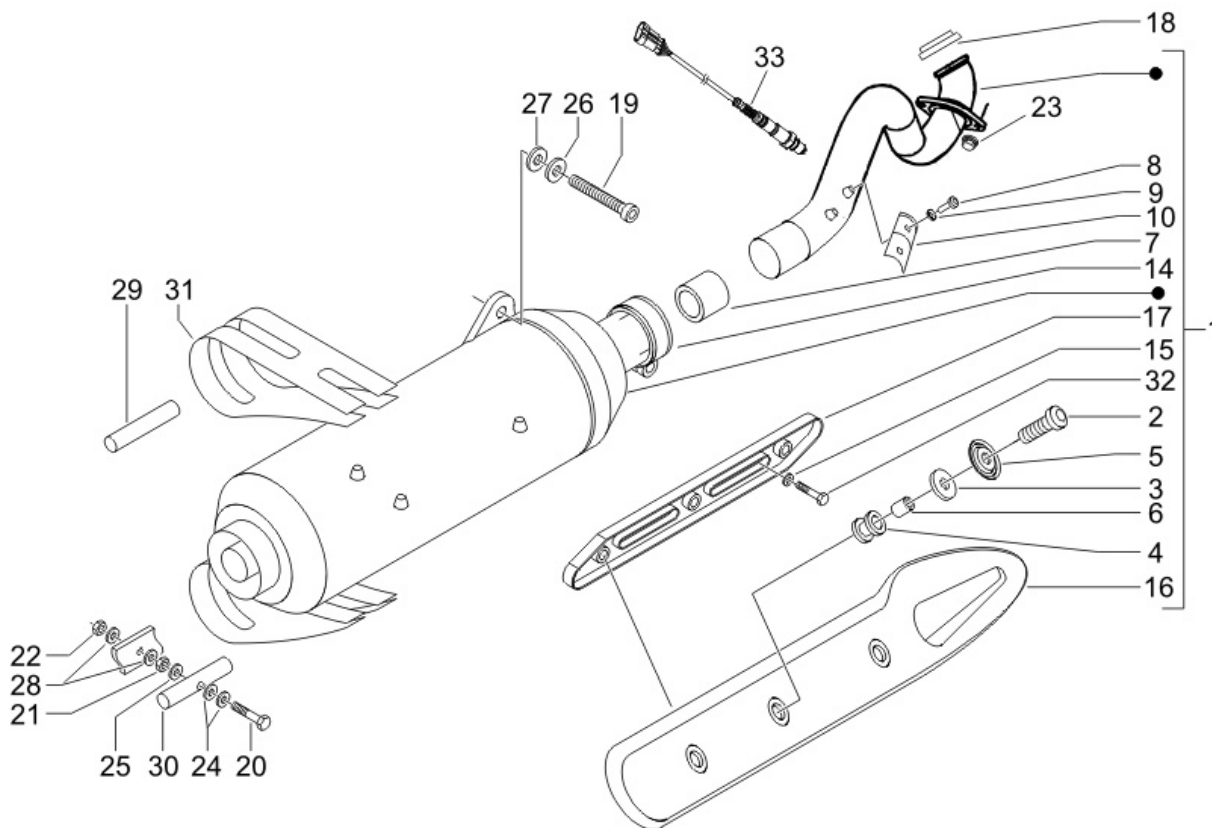

Préfixe du châssis : ZAPM27000

Préfixe du moteur : M271M

Dernière remise à jour : 01/12/2008

Pos.	Désignation	Q.té	Couleur du véhicule	Numéro dessin	Jusqu'à
1	silencieux	1		841024	31/12/9999
2	vis	3		834038	31/12/9999
3	rondelle	3		834039	31/12/9999
4	passerelles	3		834040	31/12/9999
5	bague de pot	3		834643	31/12/9999
6	entretoise	3		834041	31/12/9999
7	joint d'échappement m27-m34	1		828185	30/12/2070
10	protection	1		577309	31/12/9999
11	raccord	1		832446	31/12/9999
12	garniture	1		830298	31/12/9999
13	vis	1		833417	31/12/9999
14	collier	1		840370	20/06/2008
14	collier	1		874957	31/12/9999
15	entretoise	3		834951	31/12/9999
16	plaque de pot fx	1		833910	31/12/9999
18	joint	1		828194	31/12/9999