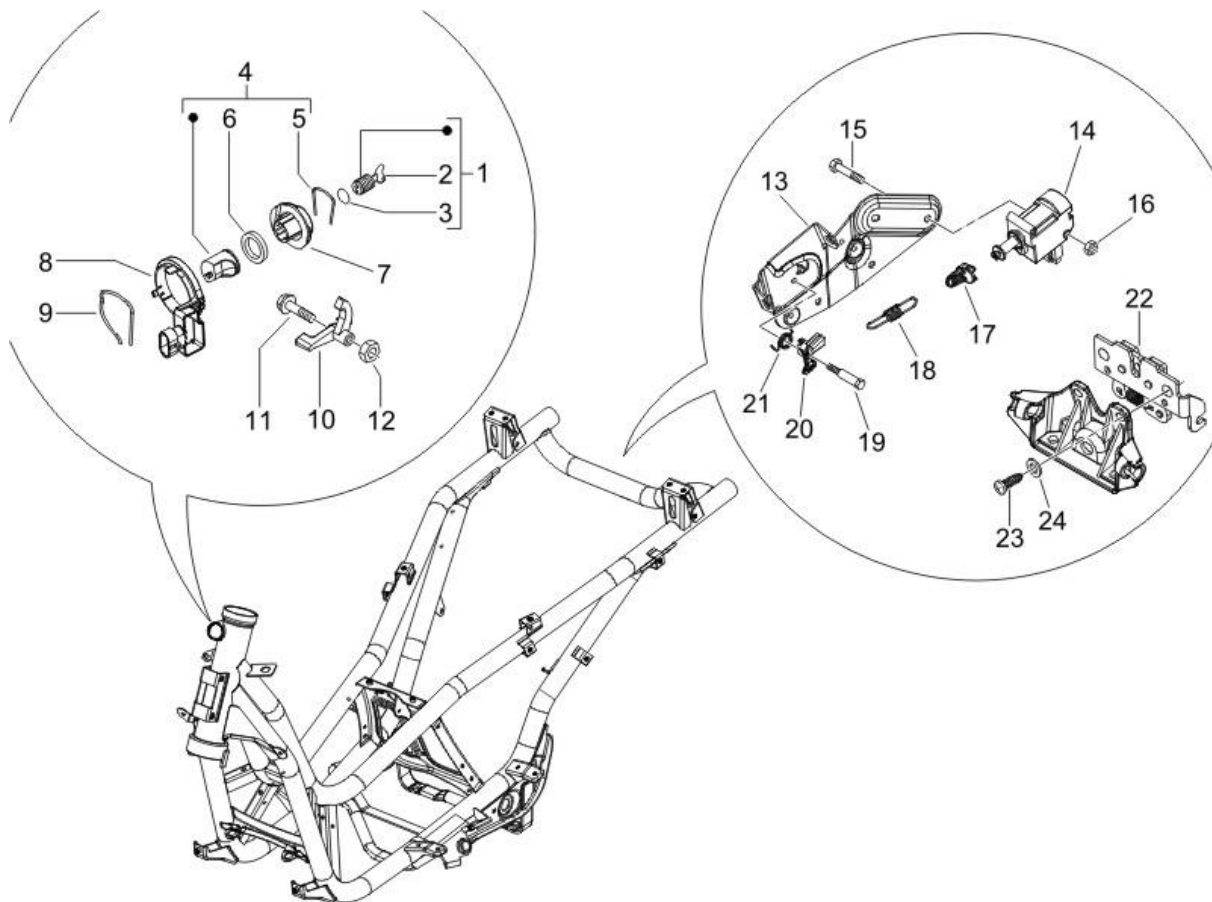

Préfixe du châssis : ZAPM27000

Préfixe du moteur : M271M

Dernière remise à jour : 01/12/2008

Pos.	Désignation	Q.té	Couleur du véhicule	Numéro dessin	Jusqu'à
1	gr cylindre x9 / x8	1		576552	31/12/9999
2	clef ebauche	1		575810	31/12/9999
3	circlips	1		298731	31/12/9999
4	serrure guidon ex 575853	1		577816	31/12/9999
5	ressort d'arrêt	1		298838	31/12/9999
6	rondelle	1		298594	31/12/9999
7	corps serrure	1		298581	31/12/9999
8	antenne	1		828800	31/12/9999
9	ressort d'arrêt	1		253937	31/12/9999
10	levier serrure	1		575863	31/12/9999
11	vis	1		299972	31/12/9999
12	écrou	1		577620	31/12/9999
13	equerre	1		577194	31/12/9999
14	electroactuator	1		582990	31/12/9999
15	vis	2		584121	31/12/9999
16	écrou	3		577620	31/12/9999