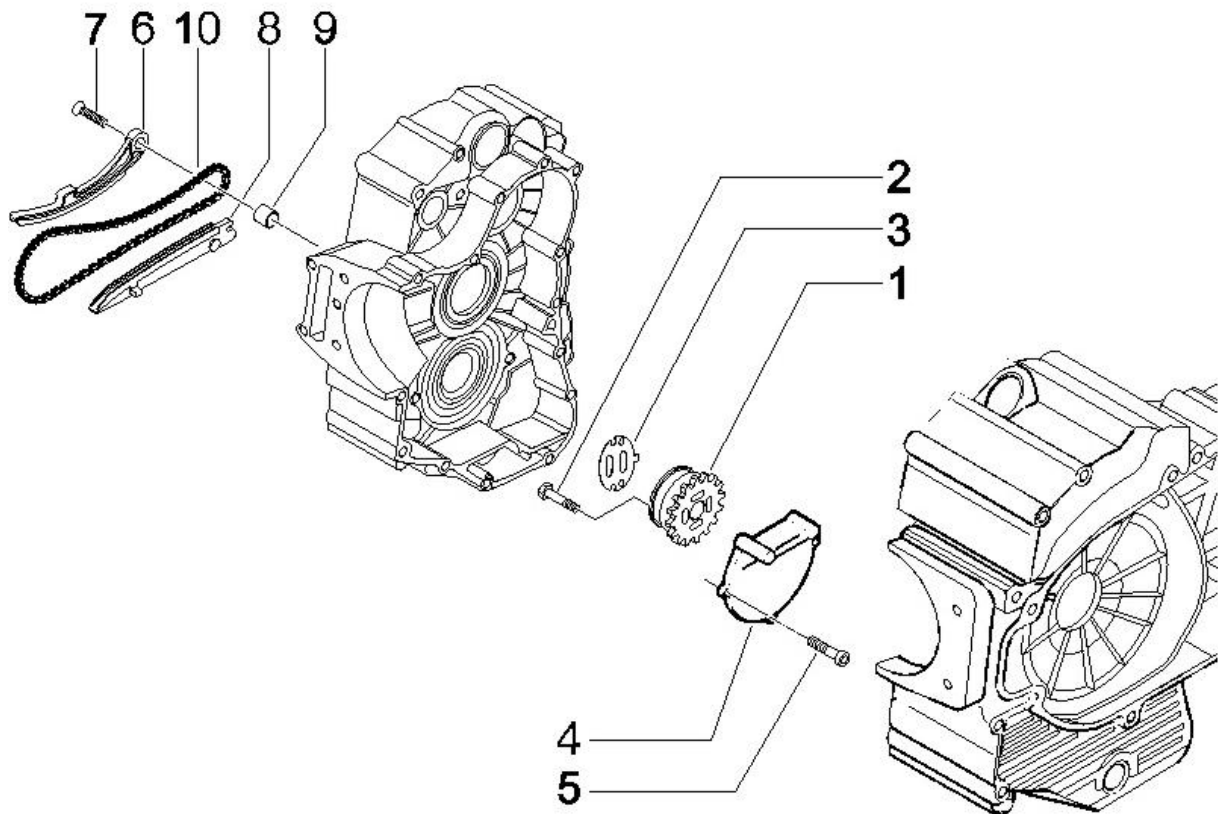

Préfixe du châssis : ZAPM27000

Préfixe du moteur : M271M

Dernière remise à jour : 01/12/2008

Pos.	Désignation	Q.té	Couleur du véhicule	Numéro dessin	Jusqu'à
1	pompe a huile	1		840981	31/12/9999
2	vis	2		433477	31/12/9999
3	joint	1		847962	31/12/9999
4	segment huile	1		830064	31/12/9999
5	vis	2		830061	31/12/9999
6	tendeur de chaine	1		827886	31/12/9999
7	vis	1		830129	31/12/9999
8	doigt	1		827882	31/12/9999
9	entretoise	1		825737	31/12/9999
10	chaine	1		827889	31/12/9999