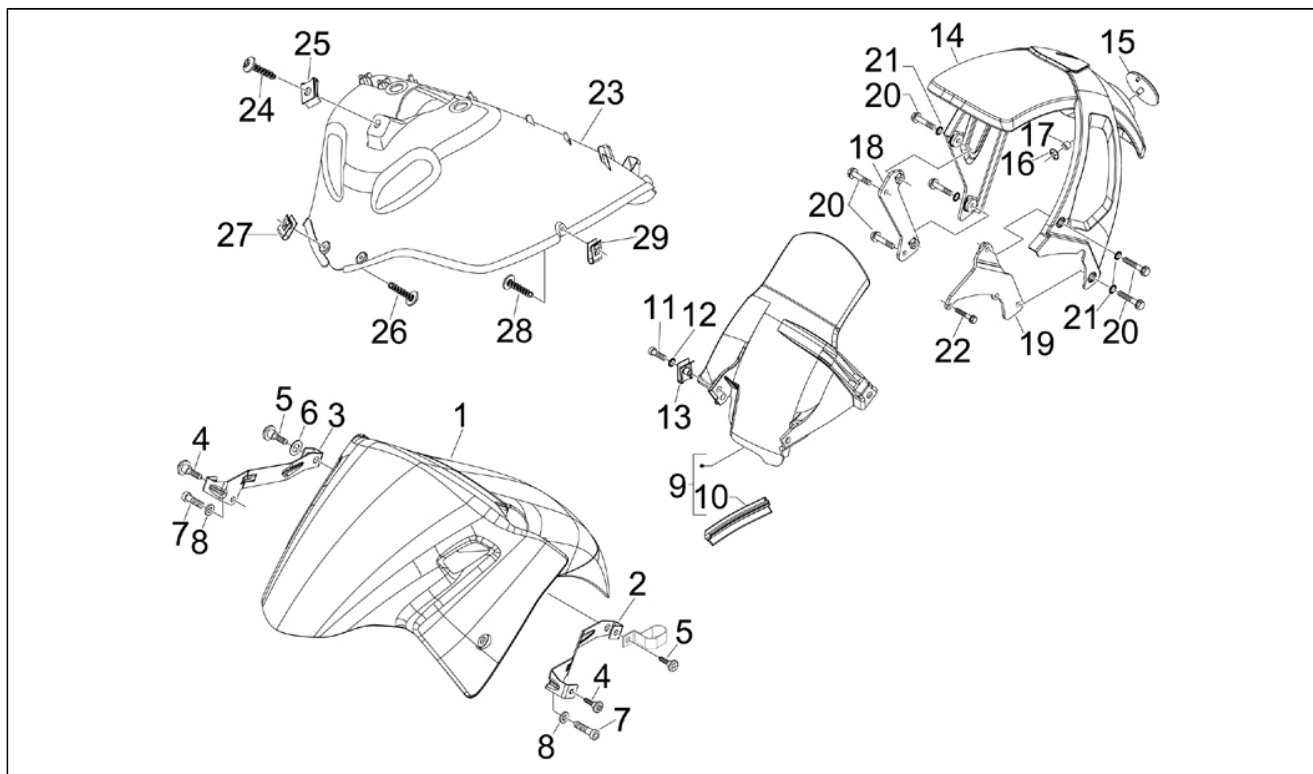

Assembly	Châssis - Parties plastiques - Carrosseries
Code	02.33
Description	Logement roue - Garde boue
Revision	1

Pos.	Code	Description	Q.ty	Variants
24	272836	Vis	1	
25	254485	Clip M6	1	
26	258249	Vis	2	
27	CM017410	Clip	2	
28	258249	Vis	4	
29	CM017410	Clip	4