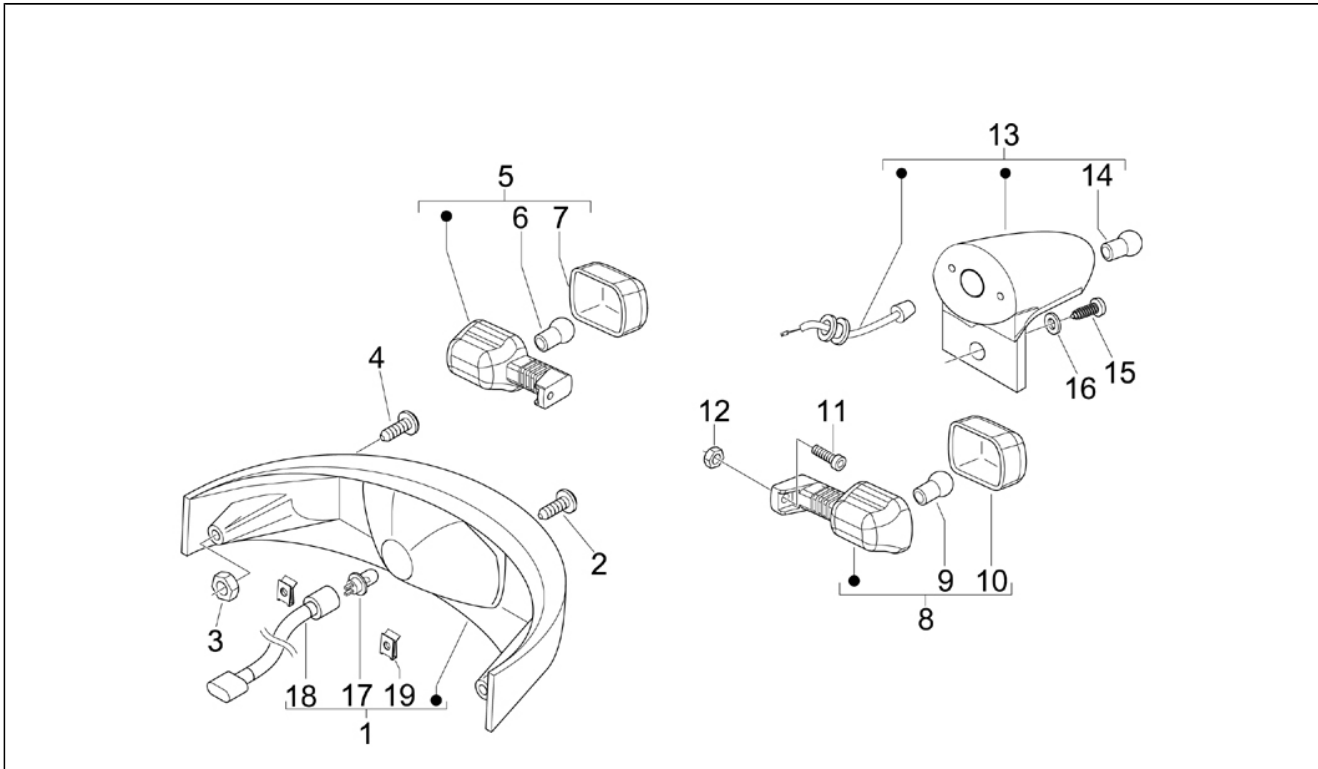

Assembly	Installation électrique
Code	06.04
Description	Eclairages arrière - Clignotants
Revision	1

Pos.	Code	Description	Q.ty	Variants
1	639479	FANALE POSTERIORE	1	
1	641507	FANALE	1	
2	018623	Vis taraud M5	1	
3	241936	Ecrou	2	
4	258249	Vis	2	
5	639670	INDICATORE DIR.ANT.SX. - POST..DX	1	
6	584332	Lampe orange 12V-10W	1	
7	639338	TRASPARENTE INDICATORE POST DX E ANT.SX	1	
8	639669	INDICATORE DIR.ANT.DX - POST.SX	1	
9	584332	Lampe orange 12V-10W	1	
10	639338	TRASPARENTE INDICATORE POST DX E ANT.SX	1	
11	296170	Vis	2	
12	241936	Ecrou	2	
13	583332	Lumiere plaque immatr.	1	
14	292022	Lampe (ou Ampoule) WY5W	1	
15	267115	Vis taraud m4x16	1	
16	003054	Rondelle 4,3x8x0,5	1	
17	581392	Lampe (ou Ampoule)	1	
18	584902	Ensemble cables	1	
19	CM017410	Clip	2