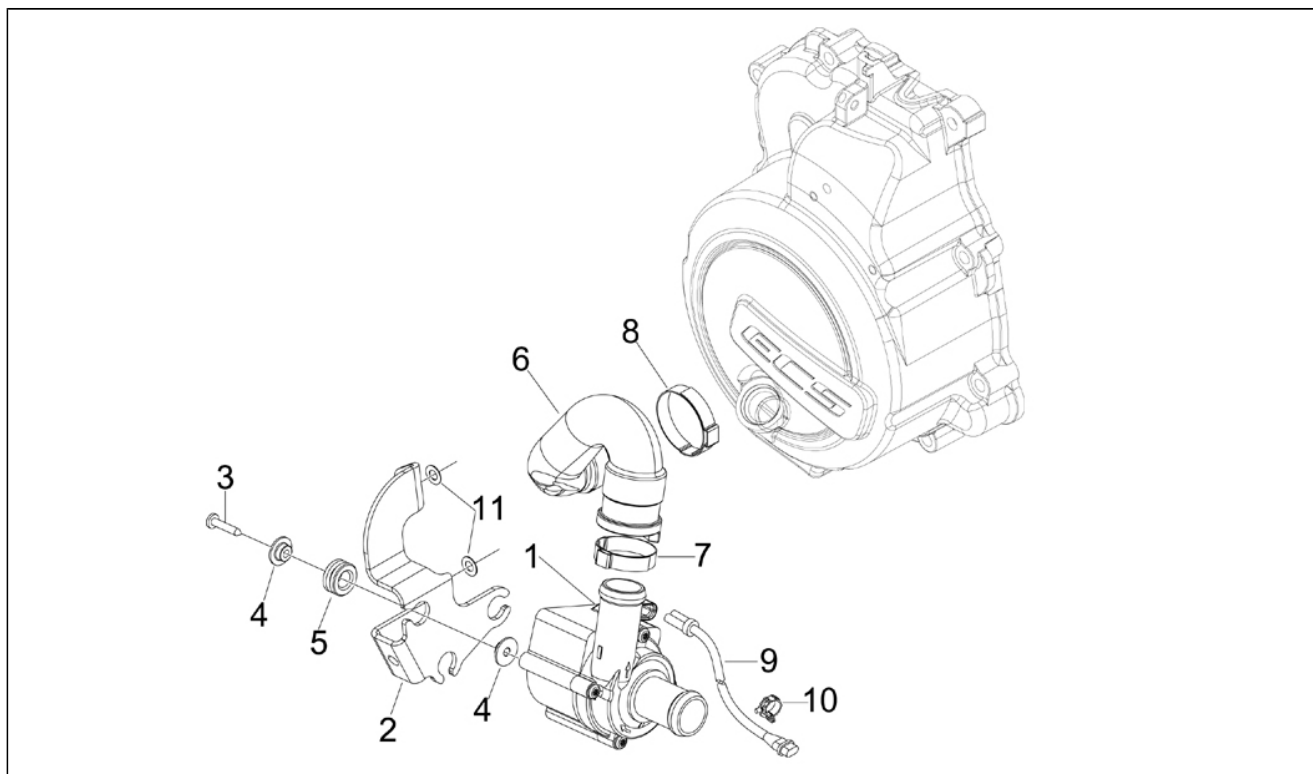

Assembly	Moteur
Code	01.19
Description	Pompe à eau
Revision	1

Pos.	Code	Description	Q.ty	Variants
1	875068	POMPA ACQUA	1	
2	876400	STAFFA SUPPORTO POMPA ACQUA	1	
3	015994	Vis 3,5x19*	3	
4	874991	DISTANZIALE	6	
5	487665	Caoutchouc	3	
6	876399	TUBO POMPA H2O-CILINDRO	1	
7	CM001922	Collier serr. Tube	1	
8	CM001917	Collier serr. Tube	1	
9	641345	GRUPPO CAVETTI POMPA ACQUA	1	
10	CM006910	Molletta	1	
11	003056	Rondelle 6,4x12x1	2