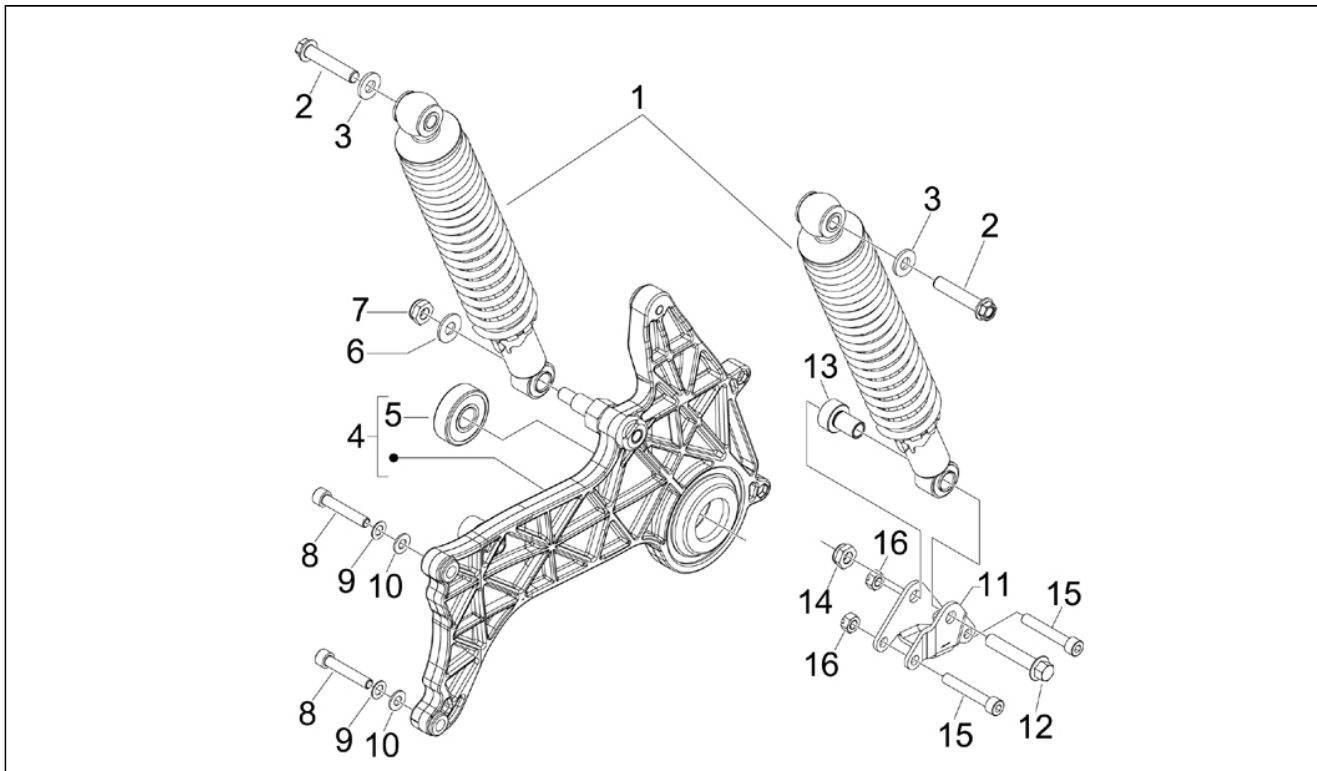

Assembly	Suspensions - Roues
Code	04.10
Description	Suspension arrière - Amortisseur/s
Revision	1

Pos.	Code	Description	Q.ty	Variants
1	647524	AMMORTIZZ. POST.COMPL.(DITTA KAYABA)	2	
2	178790	Rondelle plate	2	
3	598838	VITE FLANGIATA	2	
4	849125	BRACCIO SOSPENSIONE DX COMPLETO	1	
5	82545R	Roulement à billes	1	
6	016627	Rondelle	1	
7	002440	Ecrou autobloqu. M10	1	
8	826298	Vis	2	
9	709047	Rondelle	2	
10	013776	Rondelle	2	
11	647610	STAFFA FISS.AMMORTIZZATORE	1	
12	268158	Vis	1	
13	647621	BOCCOLA	1	
14	002440	Ecrou autobloqu. M10	1	
15	844483	Vis m8x50	2	
16	020008	Ecrou	2