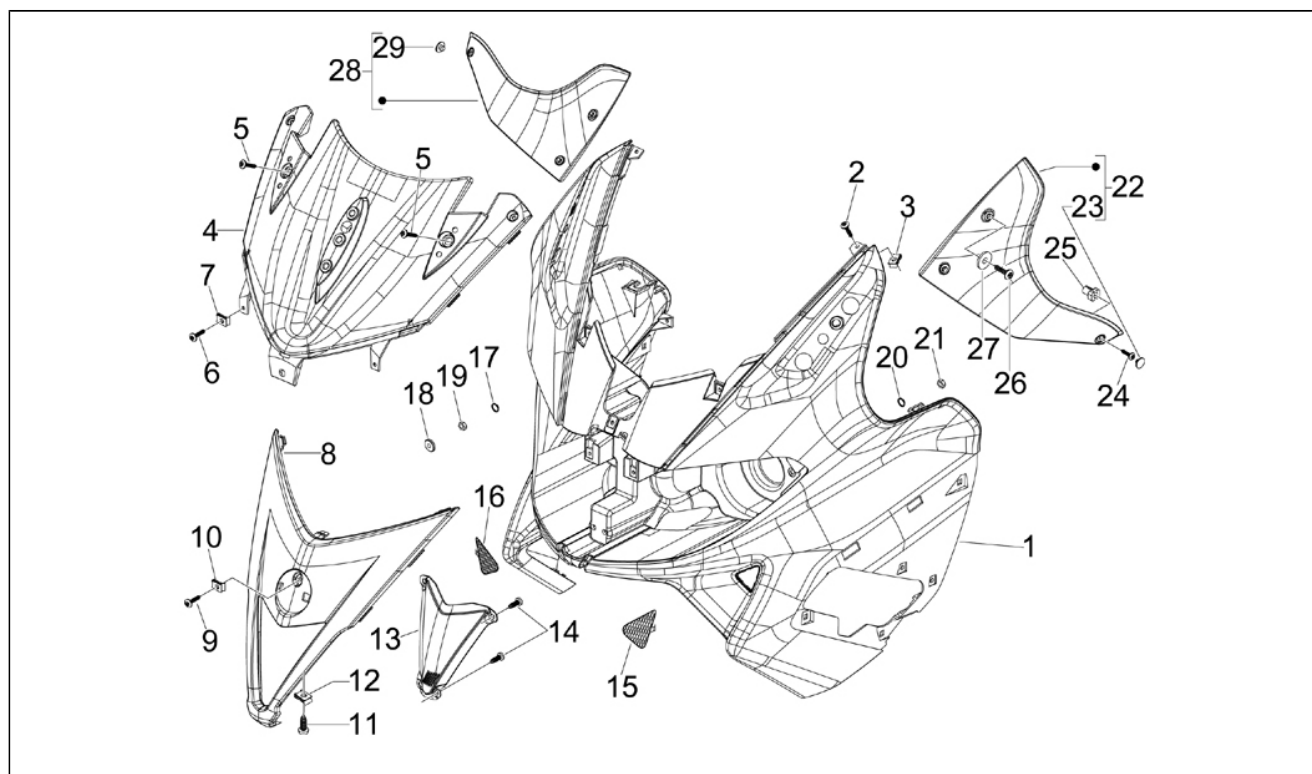

Assembly	Châssis - Parties plastiques - Carrosseries
Code	02.26
Description	Tablier avant
Revision	1

Pos.	Code	Description	Q.ty	Variants
1	624503	SCUDO ANTERIORE	1	
1	62450300EV	SCUDO ANTERIORE	1	Couleur:Gris Métallisé[713/B]
1	62450300ND	SCUDO ANTERIORE	1	Couleur:Noir Graphite[79/A]
1	62450300R7	SCUDO ANTERIORE	1	Couleur:Rouge Dragon[894]
2	575249	Vis	3	
3	254485	Clip M6	1	
4	975051000G	Pare-brise inférieure	1	Couleur: Gris Métallisé[713/B] Couleur: Rouge Dragon[894] Couleur:Noir Graphite[79/A]
5	259830	Vis m6x22	2	
6	259349	Vis	2	
7	CM017410	Clip	2	
8	624369	CORNICE ANTERIORE PARTE INFERIORE	1	
9	575249	Vis	1	
10	254485	Clip M6	1	
11	CM017410	Clip	2	
12	258249	Vis	2	
13	624512	RETE CORNICE ANTERIORE	1	
14	297498	Vis	4	
15	975725	Grille	1	
16	975726	Grille	1	
17	287223	Bague	3	
18	599284	Rondelle	3	
19	020206	Ecrou	3	
20	287223	Bague	4	
21	020206	Ecrou	4	
22	652848	COPERTURA PARAMANI SX	1	
22	65284800EV	COPERTURA PARAMANI SX	1	Couleur:Gris Métallisé[713/B]