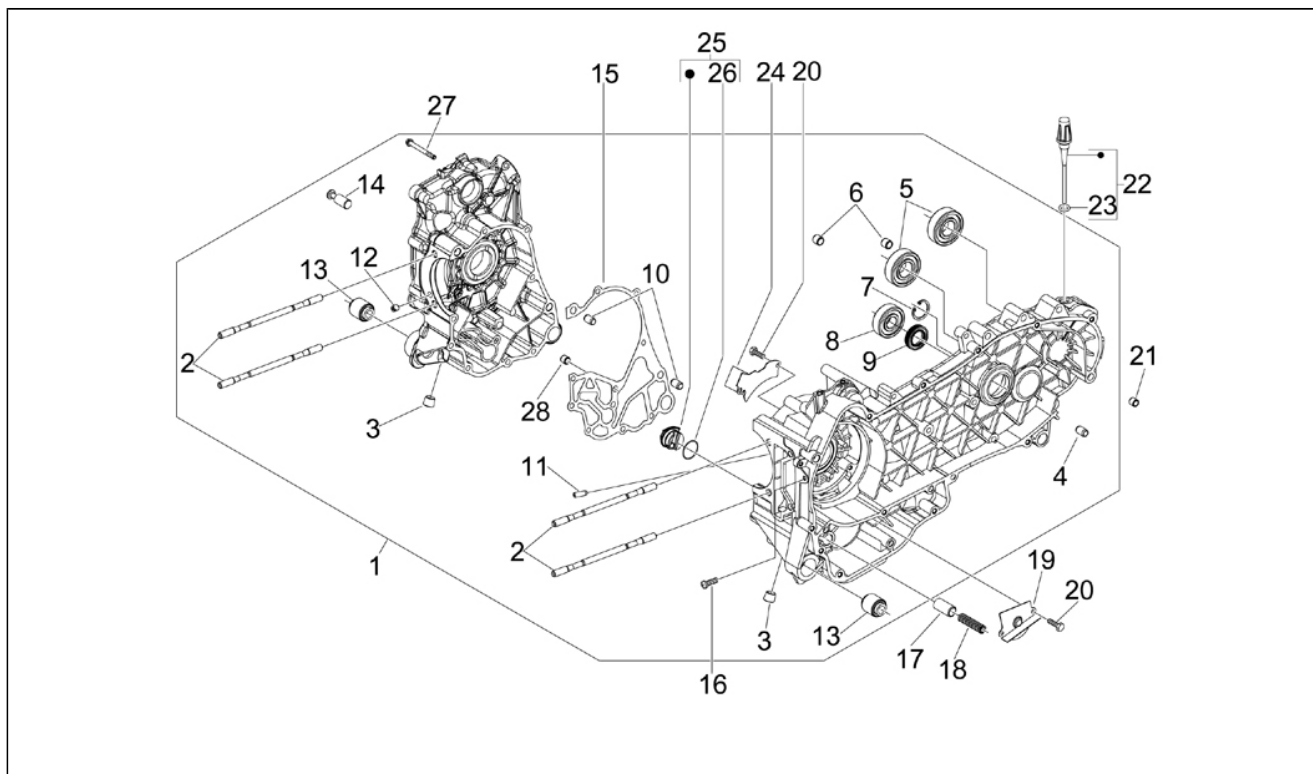

Assembly	Moteur
Code	01.05
Description	Carter
Revision	1

Pos.	Code	Description	Q.ty	Variants
28	484993	Grain de référence	1