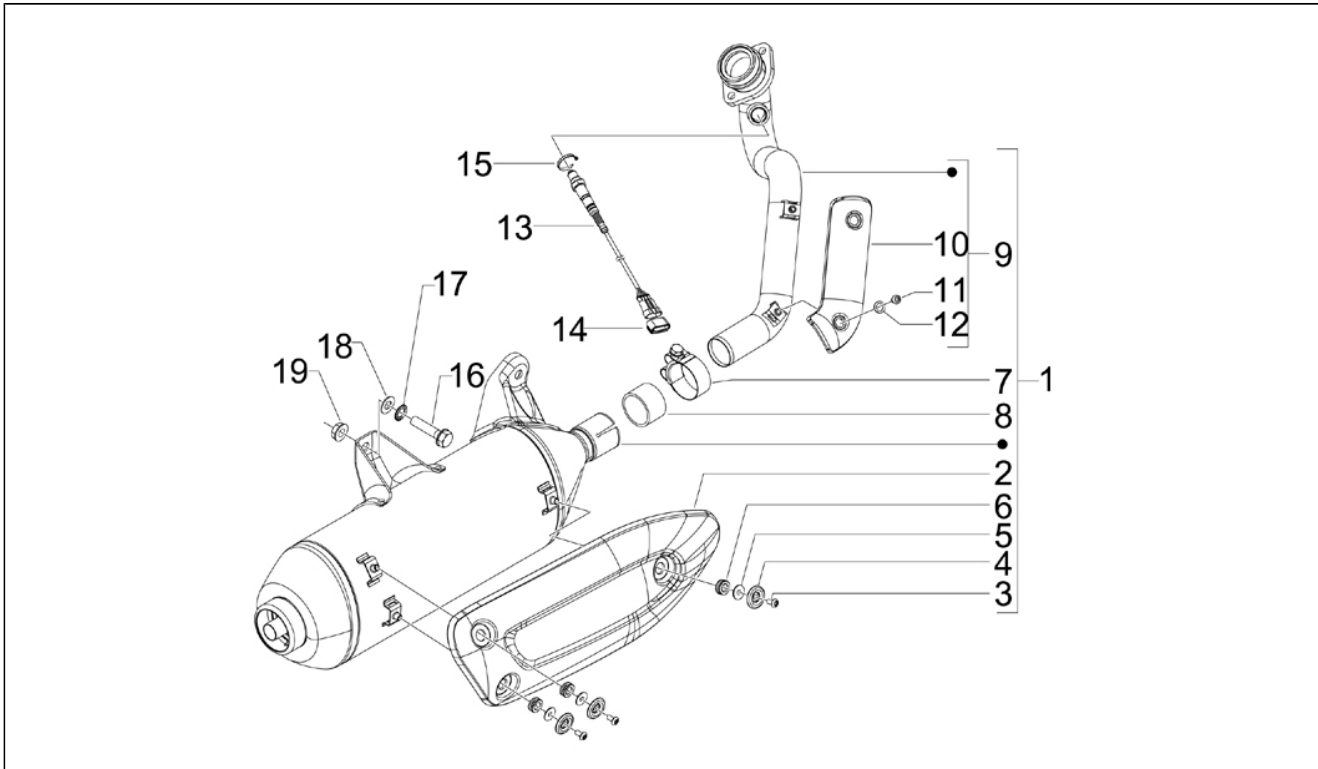

Assembly	Moteur
Code	01.42
Description	Silencieux
Revision	1

Pos.	Code	Description	Q.ty	Variants
1	8761735	MARMITTA COMPL.PROTEZIONE.	1	
2	877076	Protection	1	
3	842908	Vis bride M6x16*	3	
4	482282	Rondelle 12,4x25,3x4,7	3	
5	827526	Rondelle	3	
6	487665	Caoutchouc	3	
7	82789R	Collier serr. Tube	1	
8	826388	Joint	1	
9	876484	COLLETORE COMPLETO DI PROTEZIONE	1	
10	842419	Protection	1	
11	842420	Vis	2	
12	834951	Rondelle conique	2	
13	639806	Sonde lamda	1	
14	639632	Support instruments	1	
15	145298	Collier	1	
16	015792	Vis	3	
17	834187	Rondelle élastique	3	
18	848452	Rondelle plate	3	
19	436947	Ecrou 7M100	2