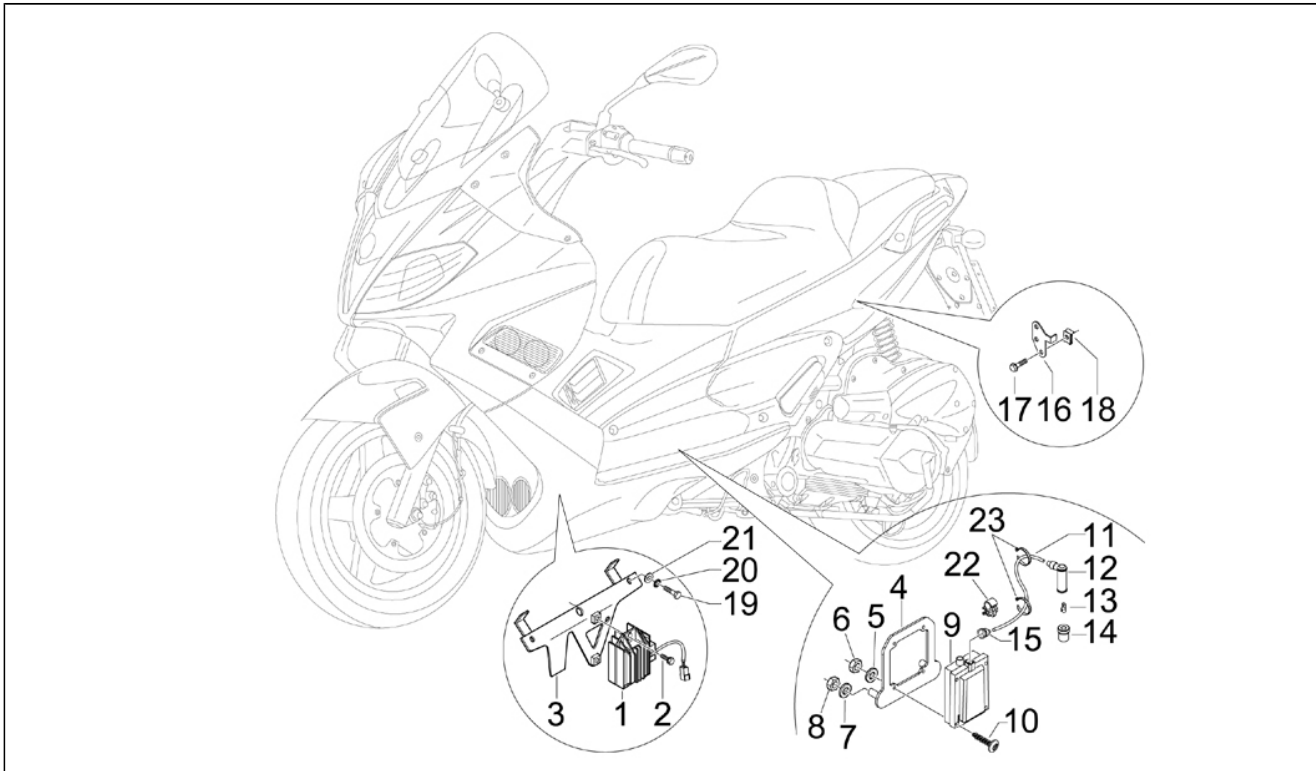

Assembly	Installation électrique
Code	06.06
Description	Régulateurs de tension - Centrales électroniques - Bobine H.T.
Revision	1

Pos.	Code	Description	Q.ty	Variants
1	58086R	Régulateur de tension	1	
1	639110	REGOLAT.TENSIONE (SHIND.)	1	
2	828863	Vis bride	2	
3	640615	STAFFA REGOLATORE	1	
4	640591	STAFFA BOBINA A.T.	1	
5	012554	Rondelle	4	
6	020003	Rondelle	4	
7	006125	Rondelle	2	
8	241936	Ecrou	2	
9	58120R	Bobine	1	
10	583236	Vis M3x20	4	
11	080341	Cable HT	1	
12	293845	Pipe bougie blindée	1	
13	015014	TERMINALE CAVO A.T.	1	
14	641219	COLLARE PROTEZIONE CANDELA	1	
15	071671	Capuchon isolant	1	
16	584772	Bride	1	
17	434541	Vis bride M6x16	2	
18	254485	Clip M6	2	
19	031117	Vis m8x18 zn	2	
19	CM013203	ressort	1	
20	016408	Rondelle élastique	2	
21	003038	Rondelle plate 8,4x18x2	2	
22	CM013203	ressort	1	
23	145298	Collier	2