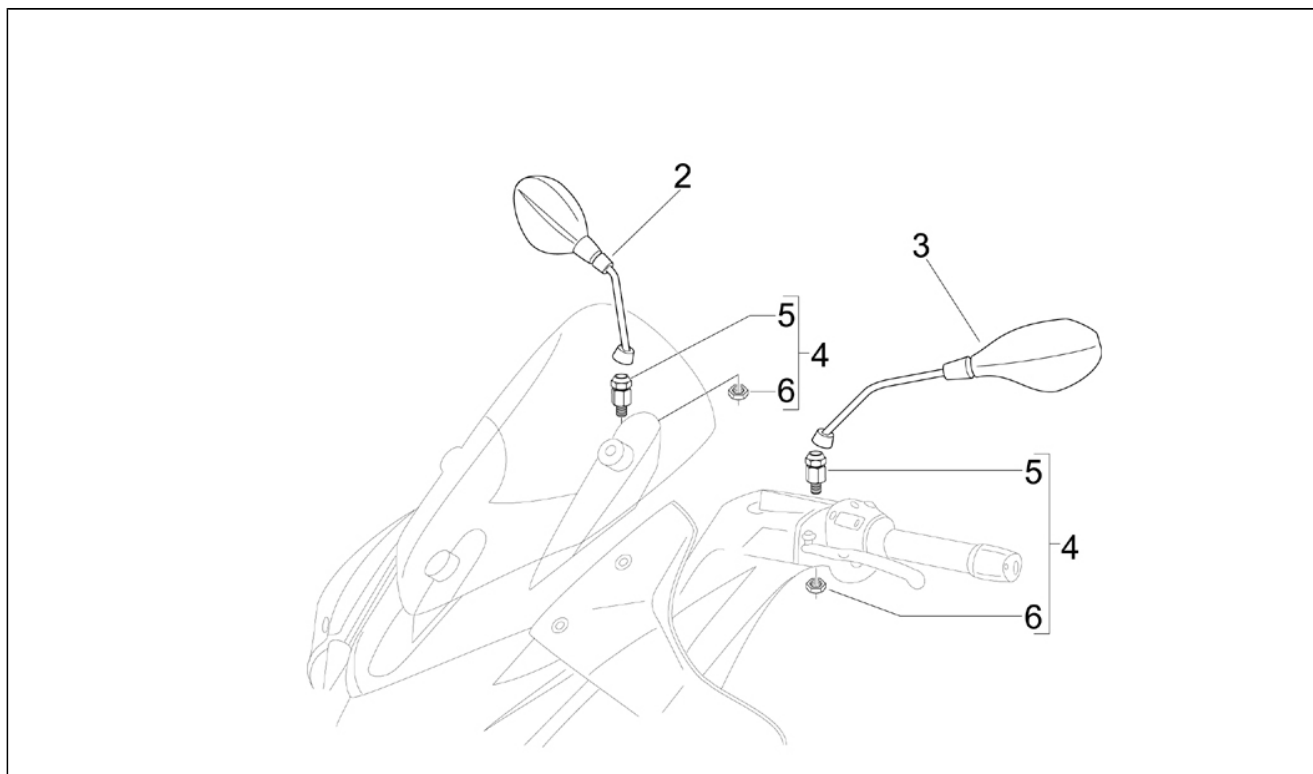

Assembly	Châssis - Parties plastiques - Carrosseries
Code	02.45
Description	Rétrovisueur/s
Revision	1

Pos.	Code	Description	Q.ty	Variants
2	CM175006	SPECCHIO RETROVISORE DX	1	
3	CM175005	SPECCHIO RETROVISORE SX	1	
4	654171	MORSETT.BLOCCAGGIO SPECCHIO RETROV.	2	
5	653372	SUPPORTO SPECCHIO RETROVISORE	1	
6	654149	DADO	1