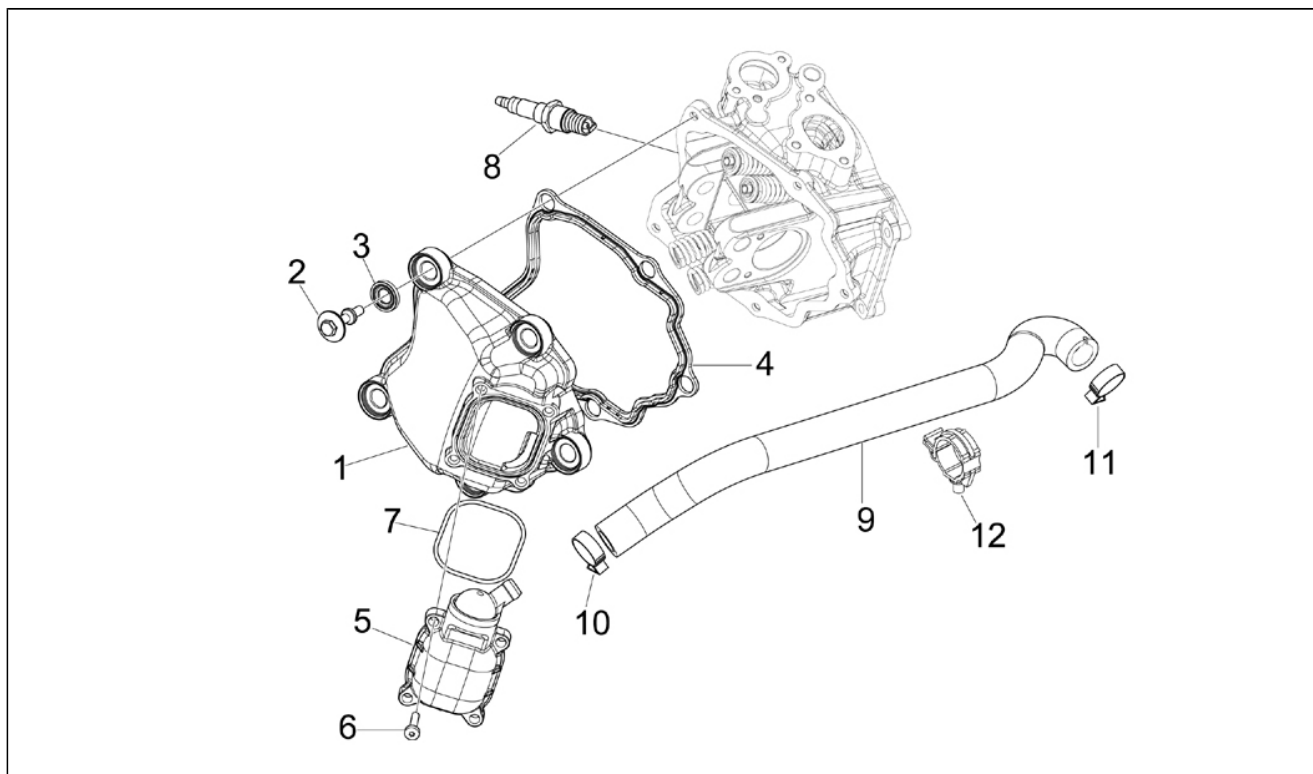

Assembly	Moteur
Code	01.12
Description	Couvercle culasse
Revision	1

Pos.	Code	Description	Q.ty	Variants
1	829534	Couvre-culasse	1	
2	872635	Vis spéciale	5	
3	830249	Tampon	5	
4	829536	Joint	1	
5	828421	Soupape reniflard huile	1	
6	828653	Vis	4	
7	487989	Joint	1	
8	639687	Bougie CR8EKB	1	
9	848976	Tuyau reniflard huile moteur	1	
10	CM001904	Collier serr. Tube	1	
11	CM001904	Collier serr. Tube	1	
12	CM006904	Protection	1