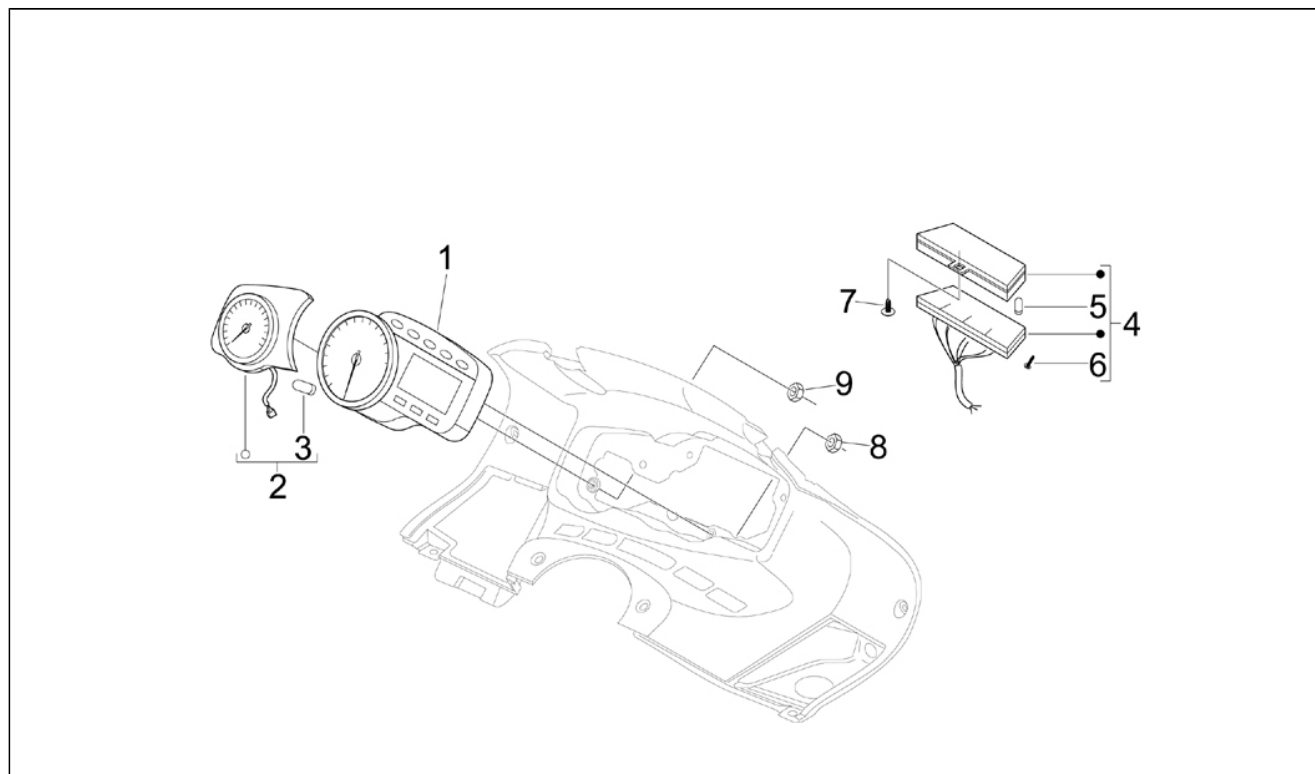

GILERA®

Nexus 125
NGS3000U05 - Nexus 125 ie (Euro 3)

Assembly	Guidon/Direction
Code	03.02
Description	Groupe instruments - Cruscotto
Revision	1

Pos.	Code	Description	Q.ty	Variants
1	641487	GRUPPO STRUMENTI	1	
2	640617	CONTAGIRI ANALOGICO	1	
3	164634	Lampe (ou Ampoule) 12V-1,2W	4	
4	639663	GRUPPO SPIE	1	
5	164634	Lampe (ou Ampoule) 12V-1,2W	2	
6	297498	Vis	3	
7	297498	Vis	3	
8	241936	Ecrou	3	
9	241936	Ecrou	2