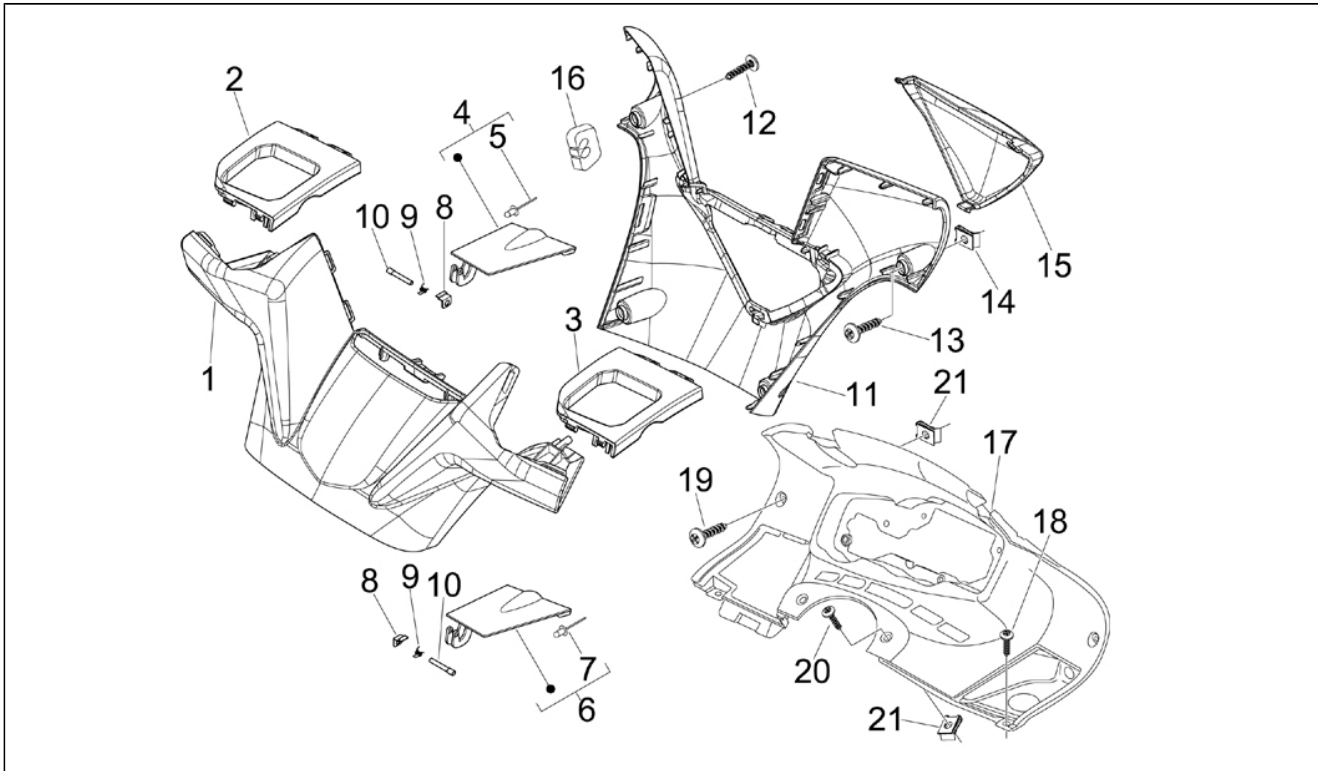

Assembly	Guidon/Direction
Code	03.01
Description	Couvertures guidon
Revision	1

Pos.	Code	Description	Q.ty	Variants
1	624167000G	COPERTURA ANT. MANUBRI	1	Couleur: Gris Métallisé[713/B] Couleur: Noir Graphite[79/A] Couleur:Rouge Dragon[894]
2	652631000G	COPERCHIO POMPA DX.	1	Couleur: Gris Métallisé[713/B] Couleur: Rouge Dragon[894] Couleur:Noir Graphite[79/A]
3	652632000G	COPERCHIO POMPA SX.	1	Couleur: Gris Métallisé[713/B] Couleur: Rouge Dragon[894] Couleur:Noir Graphite[79/A]
4	975859500G	PORTELLO CRUSCOTTO DX	1	Couleur: Gris Métallisé[713/B] Couleur: Rouge Dragon[894] Couleur:Noir Graphite[79/A]
5	182302	Rivet	1	
6	975858500G	PORTELLO CRUSCOTTO SX	1	Couleur: Gris Métallisé[713/B] Couleur: Noir Graphite[79/A] Couleur:Rouge Dragon[894]
7	182302	Rivet	1	
8	975832	Plaquette	2	
9	975685	Ressort	2	
10	975686	Pivot	2	
11	624168000G	COPERTURA POST. MANUBR	1	Couleur: Gris Métallisé[713/B] Couleur: Rouge Dragon[894] Couleur:Noir Graphite[79/A]
12	270793	Vis	8	
13	259349	Vis	1	
14	CM017410	Clip	1	
15	975077	COPERCHIO POST.MANUBRIO	1	
15	97507700EM	COPERCHIO POST.MANUBRIO	1	Couleur: Gris Métallisé[713/B] Couleur: Noir Graphite[79/A] Couleur:Rouge Dragon[894]
16	975715	GOMMINO PASSACAVI	1	
17	975072000G	Pneu s. chambre	1	Couleur: Gris Métallisé[713/B]