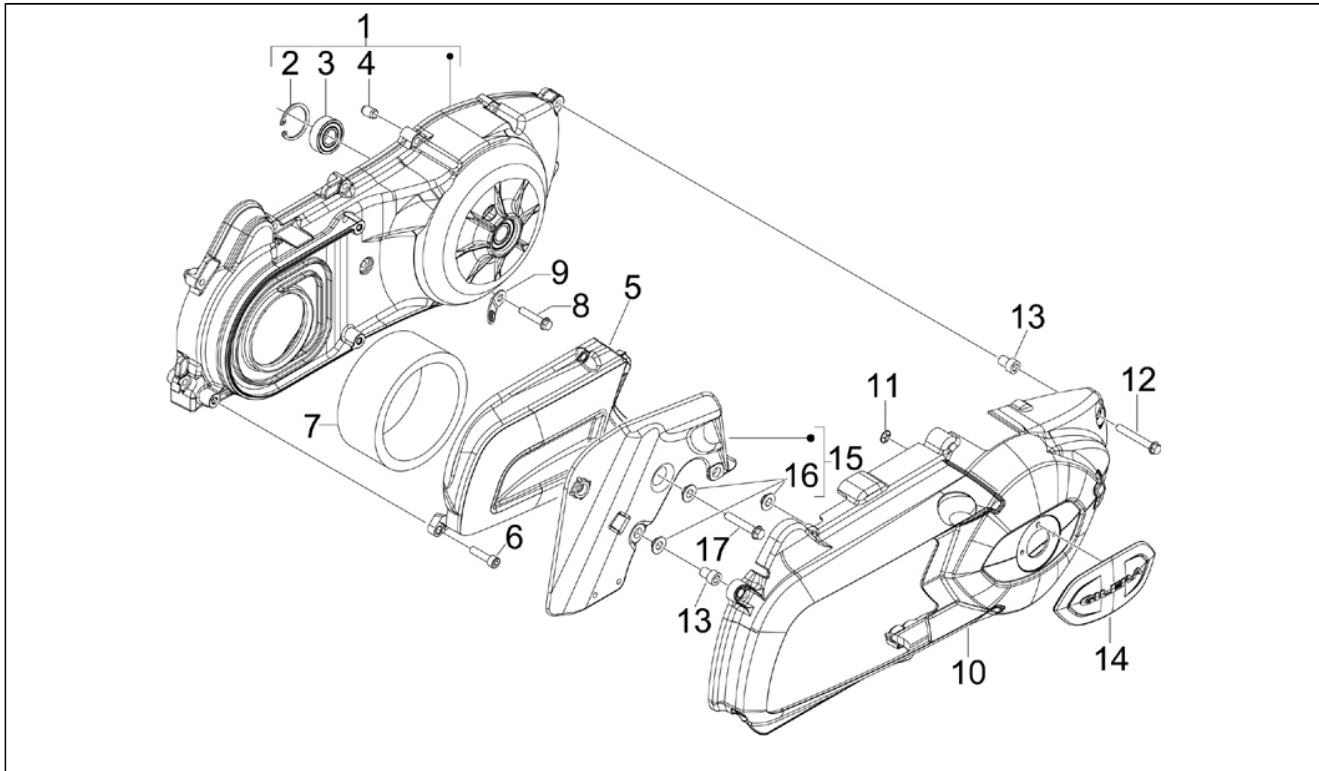

Assembly	Moteur
Code	01.15
Description	Couvercle carter - Refoidissement carter
Revision	1

Pos.	Code	Description	Q.ty	Variants
1	8768835	COPERCHIO TRASM. CON P.I. X RICAMBI	1	
2	006635	Anneau élastique	1	
3	478985	Roulement	1	
4	239388	Grain de référence 6,5x9,5x15	2	
5	876075	COPERCHIO RAFFREDDAMENTO	1	
6	018553	Vis	3	
7	875701	ELEMENTO FILTRANTE	1	
8	289731	Vis bride M6x30	7	
9	844964	Plaquette	1	
10	876428	COPERCHIO INSONORIZZANTE P.I.	1	
11	181351	Plaquette	2	
12	414835	Vis M6X45	3	
13	431577	DISTANZIALE	3	
14	CM159901	COPERCHIETTO "GILERA"	1	
15	652802	PARATIA COMPLETA	1	
16	830056	Douille	3	
17	414838	Vis m6X35	1