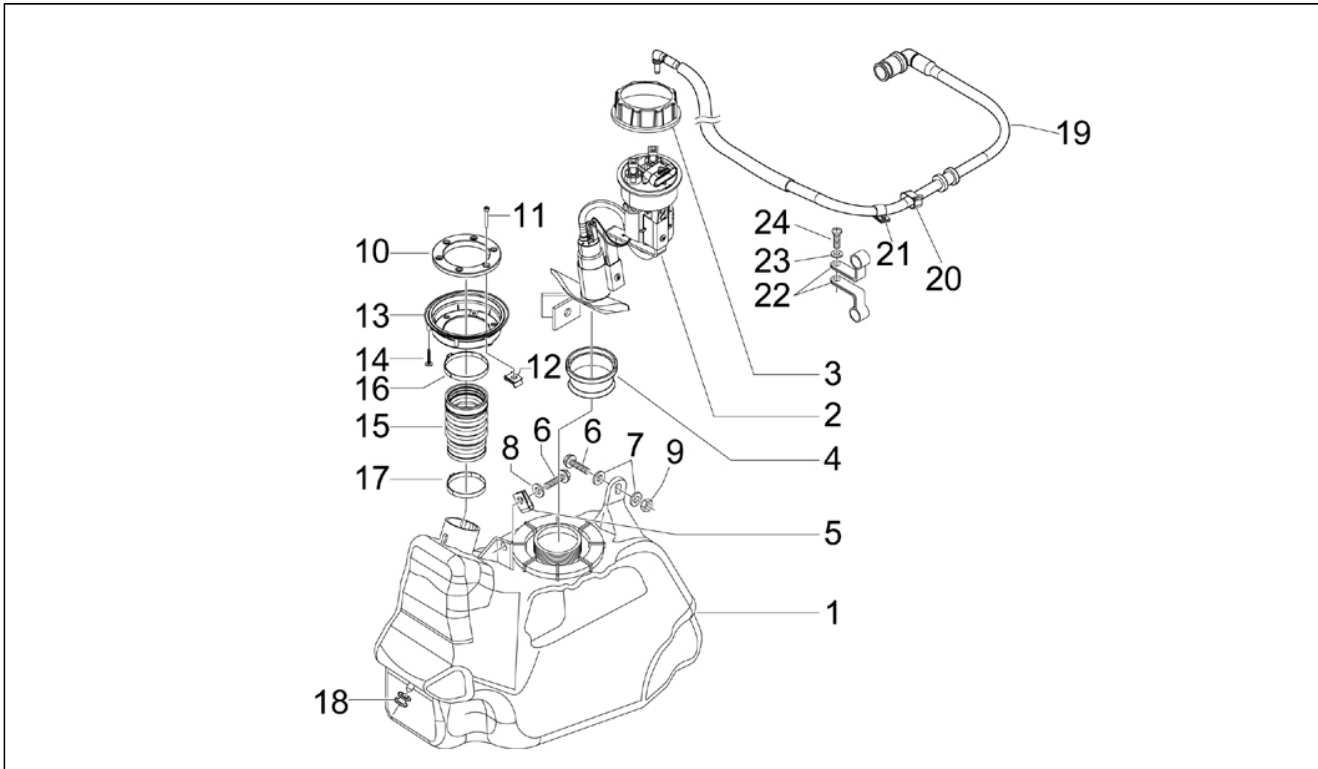

Assembly	Châssis - Parties plastiques - Carrosseries
Code	02.47
Description	Réservoir carburant
Revision	1

Pos.	Code	Description	Q.ty	Variants
1	975153	Reservoir carburant	1	
2	640519	POMPA CARBURANTE COMPL.	1	
3	576546	Bague	1	
4	576542	Joint	1	
5	254485	Clip M6	1	
6	847645	Vis bride M6X22	2	
7	268304	Rondelle	2	
8	078307	Rondelle	1	
9	195482	Ecrou de sécurité	1	
10	655357	GHIERA TAPPO SERBATOIO	1	
11	655539	VITE TCEI M4 X 30 - UNI 5931	6	
12	959263	plate	3	
13	655358	GUARNIZIONE TAPPO SERBATOIO	1	
14	828021	Vis	4	
15	655537	MANICOTTO SERBATOIO	1	
16	CM001920	collier	1	
17	CM001910	Collier	1	
18	463195	Caoutchouc	1	
19	655590	TUBO CARBURANTE COMPLETO	1	
20	CM006910	Molletta	1	
21	623743	Collier	1	
22	273779	Collier	2	
23	012528	Rondelle	1	
24	015935	Vis m5x12	1	
25	145298	Collier	1