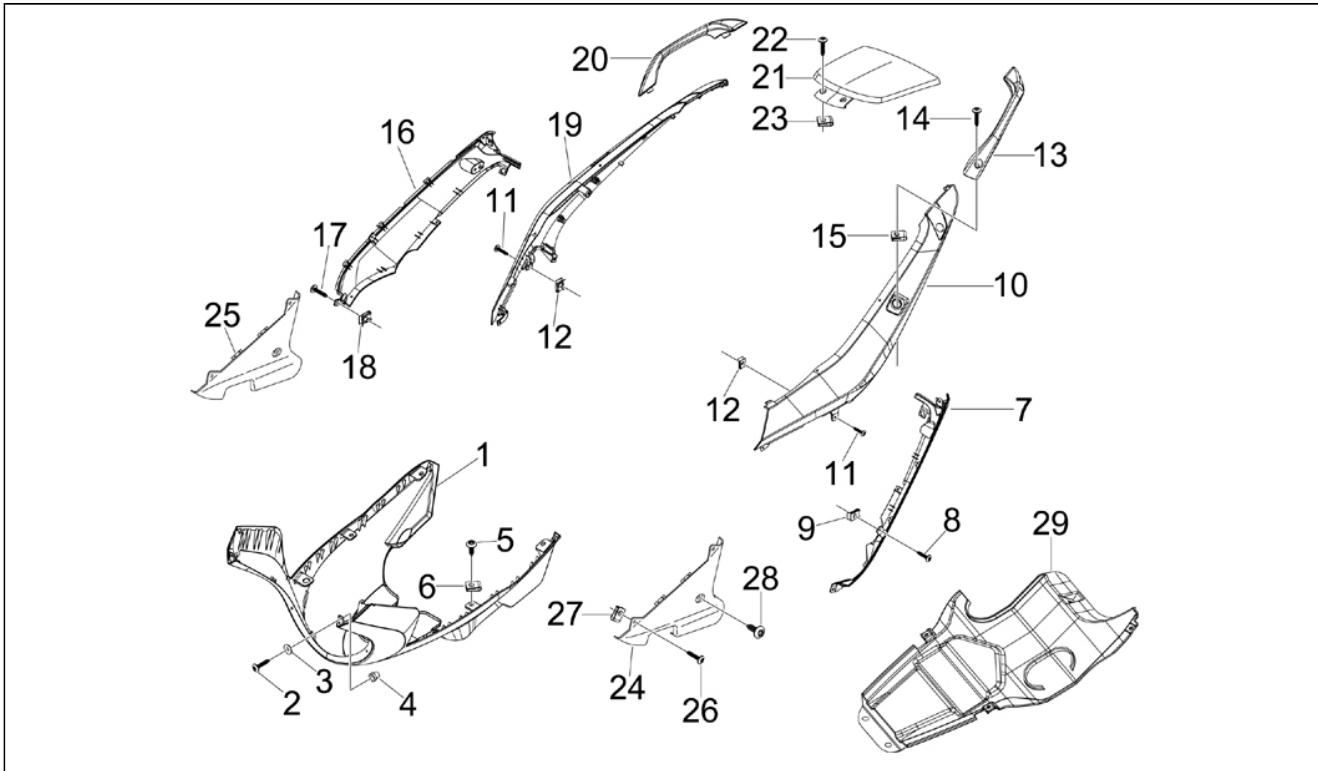

Assembly	Châssis - Parties plastiques - Carrosseries
Code	02.32
Description	Couvertures laterales - Spoiler
Revision	1

Pos.	Code	Description	Q.ty	Variants
1	975064	SPOILER	1	
1	97506400EV	SPOILER	1	Couleur:Gris Métallisé[713/B]
1	97506400ND	SPOILER	1	Couleur:Noir Graphite[79/A]
1	97506400R7	Spoiler	1	Couleur:Rouge Dragon[894]
2	270793	Vis	2	
3	013963	Rondelle	2	
4	975841	BOCCOLA	2	
5	272836	Vis	2	
6	254485	Clip M6	2	
7	624504000G	FIANCATA POST. INF. SX	1	Couleur: Gris Métallisé[713/B] Couleur: Noir Graphite[79/A] Couleur:Rouge Dragon[894]
8	258249	Vis	8	
9	CM017410	Clip	8	
10	975056	FIANCATA POST.SUP.SX	1	
10	97505600EV	FIANCATA POST.SUP.SX	1	Couleur:Gris Métallisé[713/B]
10	97505600ND	FIANCATA POST.SUP.SX	1	Couleur:Noir Graphite[79/A]
10	97505600R7	Protection later. sup.	1	Couleur:Rouge Dragon[894]
11	258249	Vis	6	
12	CM017410	Clip	6	
13	975043	MANIGLIA SX PASSEGGERO	1	
13	97504300EV	MANIGLIA SX PASSEGGERO	1	Couleur:Gris Métallisé[713/B]
13	97504300ND	MANIGLIA SX PASSEGGERO	1	Couleur:Noir Graphite[79/A]
13	97504300R7	Poignée	1	Couleur:Rouge Dragon[894]
14	975840	VITE T.B.E.I. M8X25	4	
15	575268	Clip M8	2	
16	624505000G	FIANCATA POST.INF. DX	1	Couleur: Gris Métallisé[713/B] Couleur: Rouge Dragon[894] Couleur:Noir Graphite[79/A]