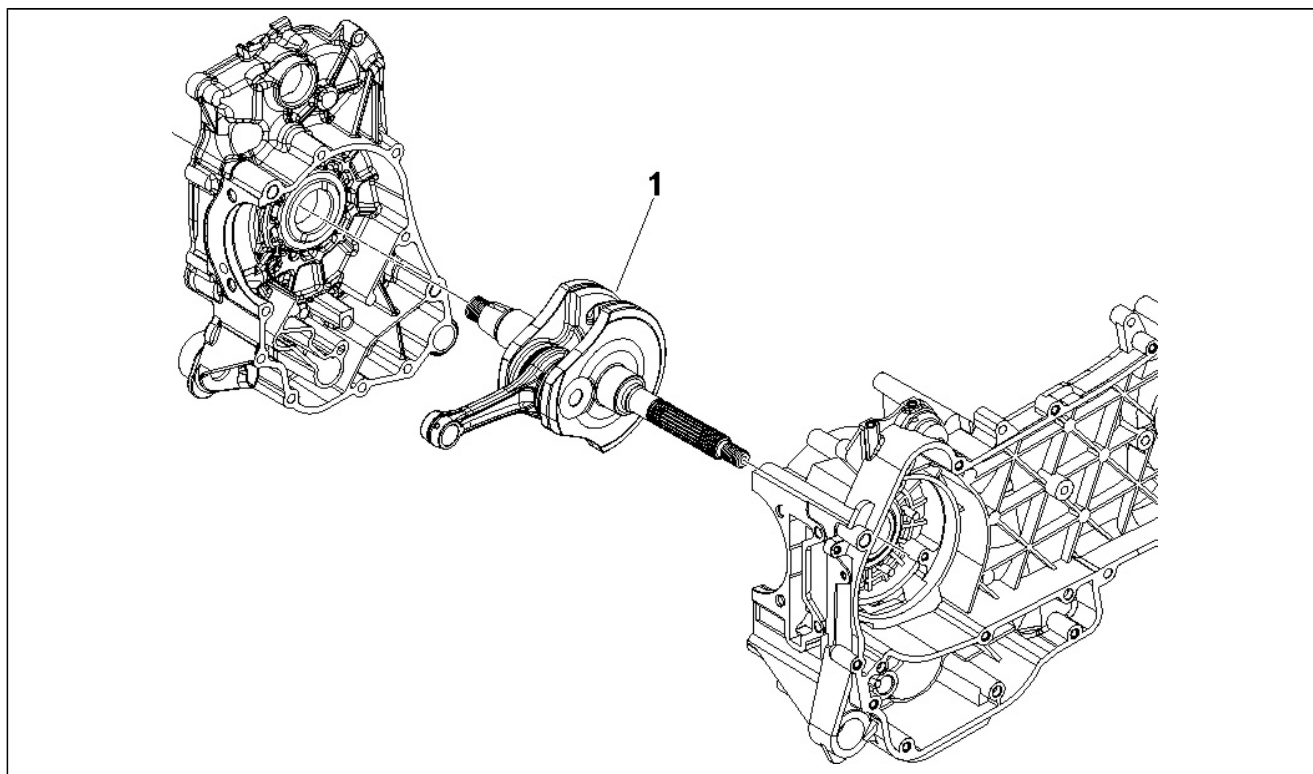

Assembly	Moteur
Code	01.06
Description	Vilebrequin
Revision	1

Pos.	Code	Description	Q.ty	Variants
1	8745635001	ALBERO MOTORE CAT 1	1	
1	8745635002	ALBERO MOTORE CAT 2	1