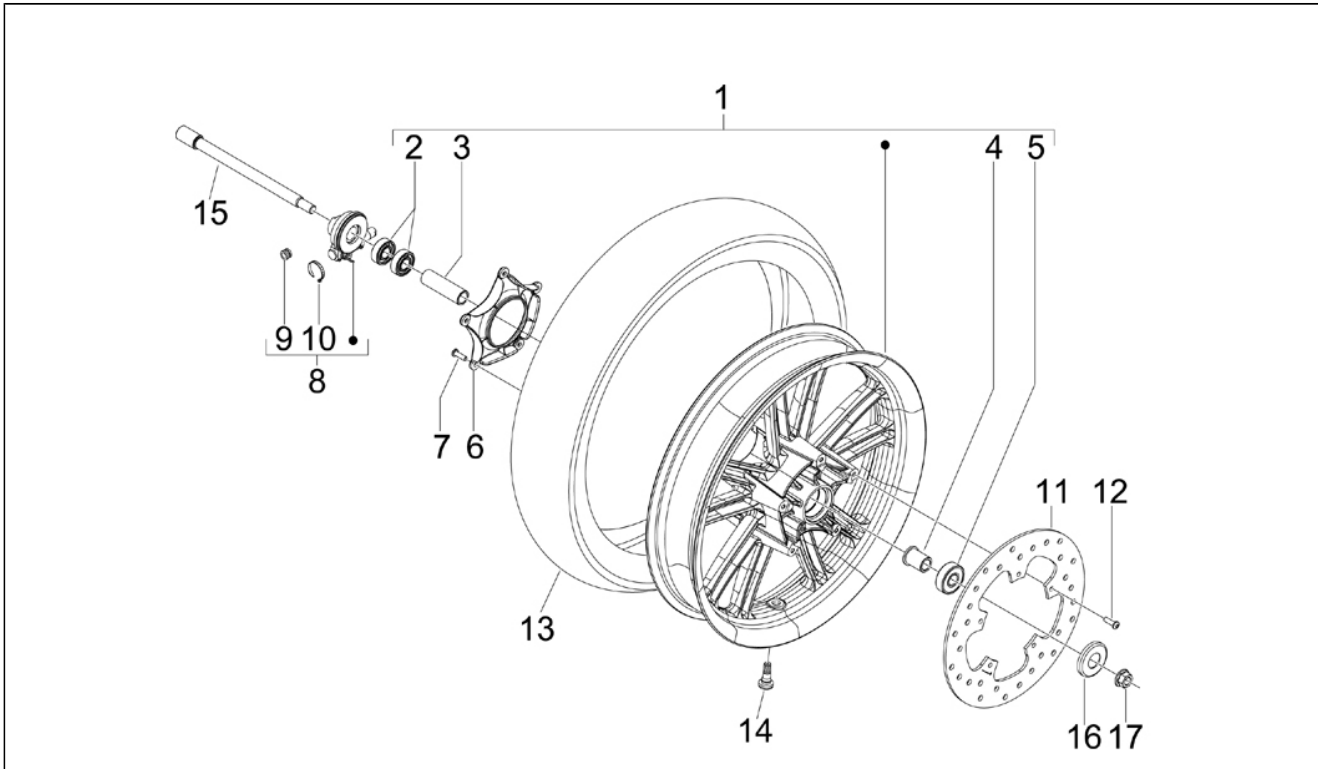

Assembly	Suspensions - Roues
Code	04.11
Description	Roue avant
Revision	1

Pos.	Code	Description	Q.ty	Variants
1	56450R	RUOTA ANTERIORE COMPL.DI CUSCINETTI	1	
2	327187	Roulement	2	
3	564447	Entretoise	1	
4	564448	Entretoise courte	1	
4	601870	DISTANZIALE COMPLETO	1	
5	564491	Roulement 15x42x13	1	
6	647885	COPERCHIO MOZZO RUOTA ANT.	1	
7	582469	Vis	5	
8	58118R	GRUPPO RUOTA FONICA	1	
9	560136	Passe-câble	1	
10	145298	Collier	1	
11	56393R	DISCO FRENO	1	
12	271147	Vis	5	
13	650253	PNEUMATICO 120/70 - 15" (PIRELLI)	1	
13	650598	PNEUMATICO 120/70 - 15" (MAXXIS)	1	
14	597679	Valve pour tubeless	1	
15	564446	Axe roue av.	1	
16	564489	Entretoise D	1	
17	271740	Ecrou	1