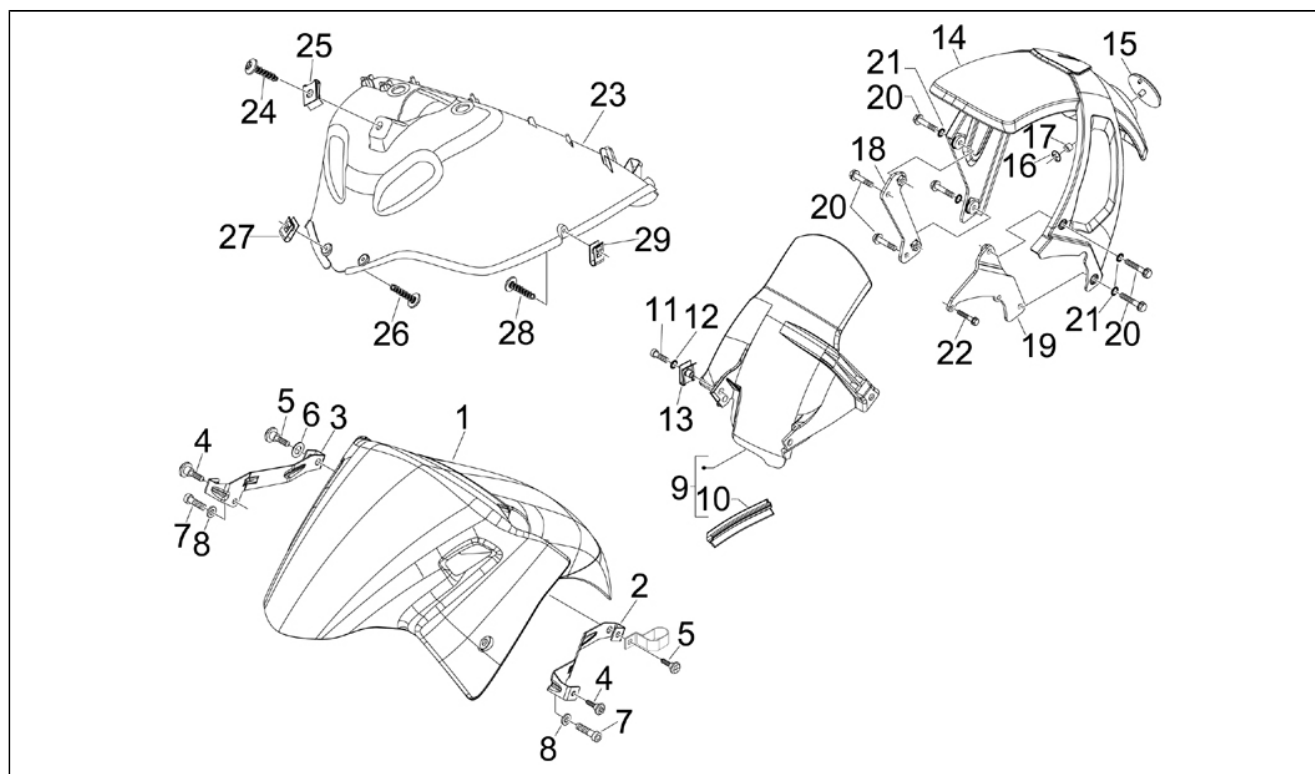

Assembly	Châssis - Parties plastiques - Carrosseries
Code	02.33
Description	Logement roue - Garde boue
Revision	1

Pos.	Code	Description	Q.ty	Variants
1	650226	PARAFANGO ANT. CON P.I.	1	
1	65022600EV	(*PARAFANGO ANT. COMPL.(DA FARE)	1	Couleur:Gris Métallisé[713/B]
1	65022600ND	(*PARAFANGO ANT. COMPL.(DA FARE)	1	Couleur:Noir Graphite[79/A]
1	65022600R7	PARAFANGO ANT. CON P.I.	1	Couleur:Rouge Dragon[894]
2	650469	STAFFETTA ATTACCO PARAFANGO CON P.I.	1	
3	650467	STAFFETTA ATTACCO PARAFANGO CON P.I.	1	
4	AP8152302	Vis bride M5x12	2	
5	575249	Vis	2	
6	013762	Rondelle	1	
7	709099	Vis M6X16	2	
8	006976	Rondelle élastique	2	
9	652976	PARASPRUZZI / PARAFANGO POST.	1	
10	CM175101	GUARNIZIONE	1	
11	015804	Vis	1	
12	006976	Rondelle élastique	1	
13	254485	Clip M6	1	
14	624640	PARAFANGO POSTERIORE	1	
15	582922	Catadioptré	1	
16	180859	Plaquette	1	
17	479882	Entretoise	1	
18	624515	STAFFA DX SUPP.PARAFANGO POST.	1	
19	624514	STAFFA SX SUPP.PARAFANGO POST.	1	
20	018639	Vis	6	
21	006976	Rondelle élastique	4	
22	414838	Vis m6X35	1	
23	652994000G	VANO RUOTA ANTERIORE	1	Couleur: Gris Métallisé[713/B] Couleur: Rouge Dragon[894] Couleur:Noir Graphite[79/A]