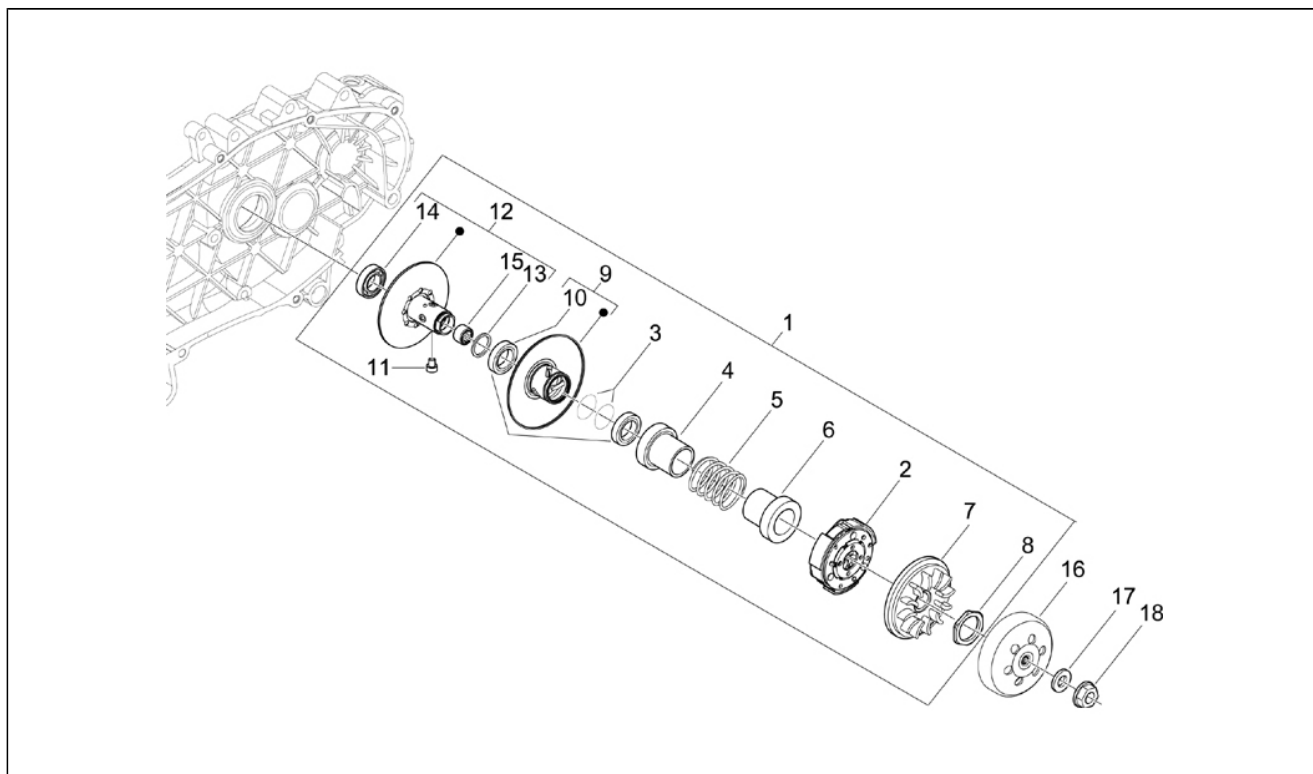

Assembly	Moteur
Code	01.14
Description	Poulie entrainee
Revision	1

Pos.	Code	Description	Q.ty	Variants
1	82887R	Poulie 2aire complète	1	
2	CM144005	Embrayage centrifuge complet	1	
3	430585	Joint	2	
4	431093	Rondelle	1	
5	872877	Ressort variateur	1	
6	487936	Rondelle	1	
7	482305	Ventilateur	1	
8	433232	Bague	1	
9	827595	Poulie sec.mobile	1	
10	431089	Bague d'étanchéité	2	
11	828717	Axe de guidage L=12,5	4	
12	830580	Poulie sec.fixe	1	
13	483226	Anneau élastique	1	
14	82753R	Roulement 17x30x7	1	
15	82518R	Cage à rouleaux 20x29x18	1	
16	844049	Tambour	1	
17	274246	Rondelle	1	
18	486324	Ecrou	1