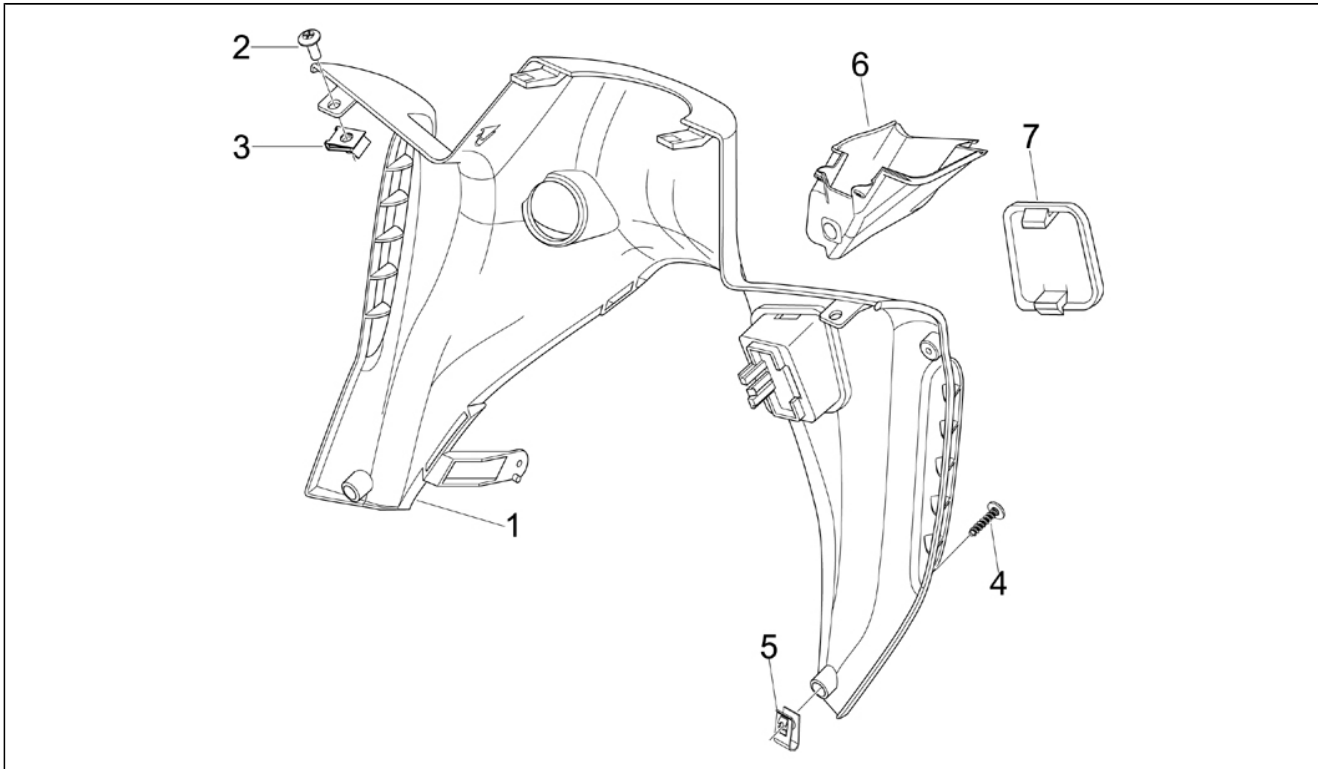

Assembly	Châssis - Parties plastiques - Carrosseries
Code	02.30
Description	Coffre avant - Contre-tablier
Revision	1

Pos.	Code	Description	Q.ty	Variants
1	624518000G	CONTROSCUDO ANTER.	1	Couleur: Gris Métallisé[713/B] Couleur: Noir Graphite[79/A] Couleur:Rouge Dragon[894]
2	575249	Vis	2	
3	254485	Clip M6	2	
4	259372	Vis	6	
5	CM017410	Clip	6	
6	975506000G	Boite a gants	1	Couleur: Gris Métallisé[713/B] Couleur: Rouge Dragon[894] Couleur:Noir Graphite[79/A]
7	975674000G	Bouchon	1	Couleur: Gris Métallisé[713/B] Couleur: Rouge Dragon[894] Couleur:Noir Graphite[79/A]