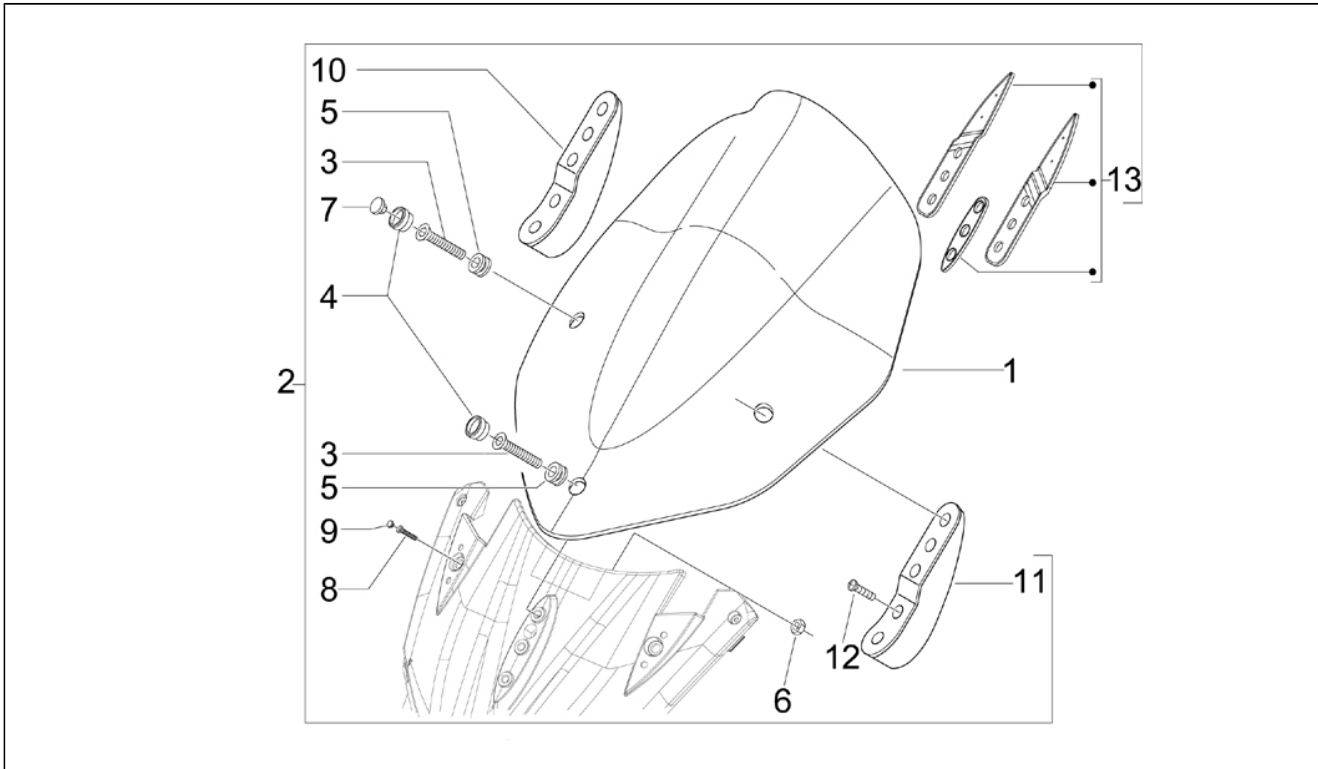

Assembly	Châssis - Parties plastiques - Carrosseries
Code	02.27
Description	Pare-brise - Glaces
Revision	1

Pos.	Code	Description	Q.ty	Variants
1	655565	PARABREZZA	1	
2	975760000G	KIT ATTACCHI PARABREZZA	1	Couleur: Gris Métallisé[713/B] Couleur: Rouge Dragon[894] Couleur:Noir Graphite[79/A]
3	975856	VITE A TESTA SVASATA M6X40	3	
4	621940	BORCHIA PARABREZZA	3	
5	560173	Caoutchouc	3	
6	020206	Ecrou	2	
7	577237	Bouchon	4	
8	575249	Vis	2	
9	D9004468231	CLIP	2	
10	975508000G	Bras	1	Couleur: Gris Métallisé[713/B] Couleur: Noir Graphite[79/A] Couleur:Rouge Dragon[894]
11	975509000G	Bras	1	Couleur: Gris Métallisé[713/B] Couleur: Rouge Dragon[894] Couleur:Noir Graphite[79/A]
12	259830	Vis m6x22	4	
13	975750	Jeu de joints	1