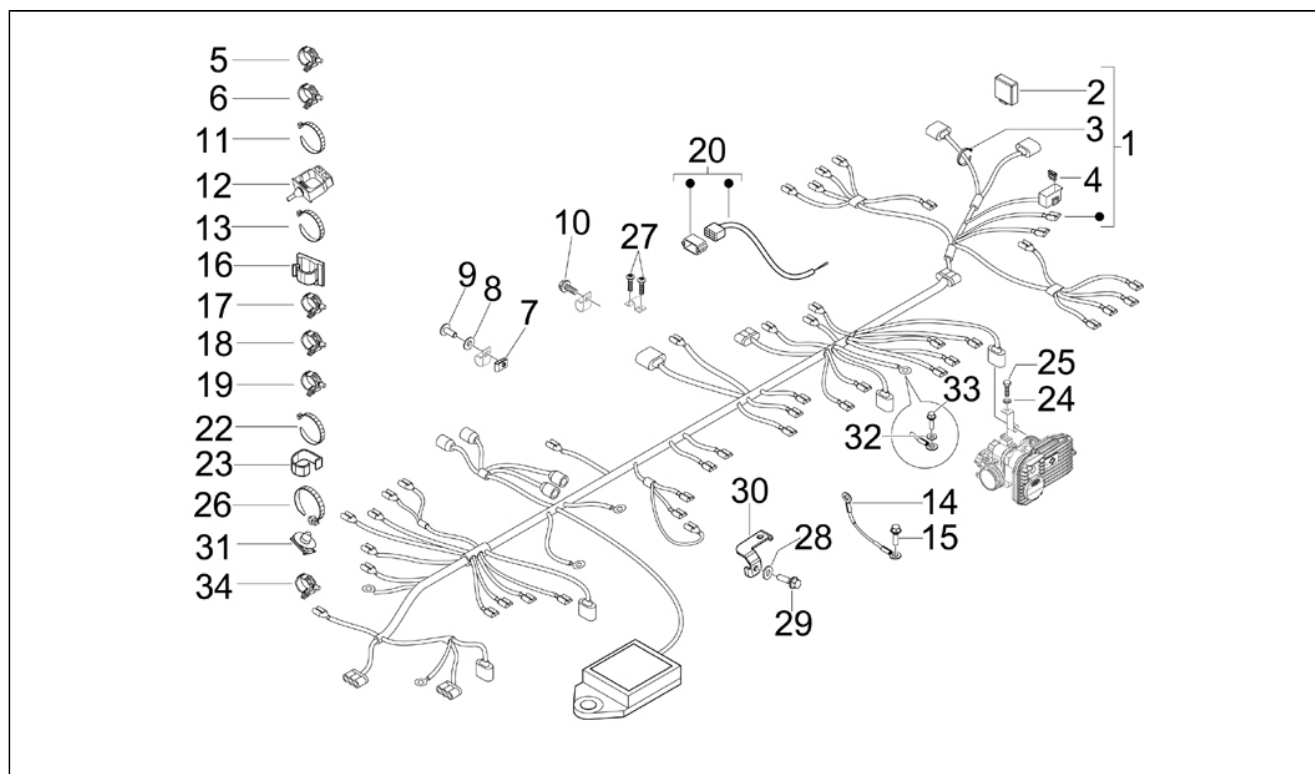

Assembly	Installation électrique
Code	06.08
Description	Faisceau de câbles principal
Revision	1

Pos.	Code	Description	Q.ty	Variants
1	641512	GRUPPO CAVETTI	1	
2	640963	DISPOSITIVO GEST. COM. ELETTRICI	1	
3	145298	Collier	1	
4	252945	Fusible 7,5A	6	
4	290860	Fusible 15A	3	
4	292507	Fusible 10A	1	
4	581440	Fusible 30 a	1	
5	CM006908	MOLLETTA RITEGNO TUBI	1	
6	CM006906	Pince de retenue	2	
7	CM017405	Plaquette elastique	1	
8	013763	Rondelle	1	
9	015728	Vis	1	
10	018639	Vis	1	
11	145298	Collier	9	
12	291017	Support élastique	1	
13	257134	Collier	8	
14	581424	Cable masse	1	
15	031089	Vis m6x18	1	
16	577594	Collier élastique adhesifs	3	
17	CM006902	Pince de retenue	1	
18	CM006903	Passe-câble	2	
19	CM006904	Protection	1	
20	640495	GRUPPO CAVETTI STRUMENTI	1	
22	638792	FASCETTA	1	
23	564761	Collier	2	
24	012528	Rondelle	1	
25	125647	Vis	1	
26	298729	Collier	1