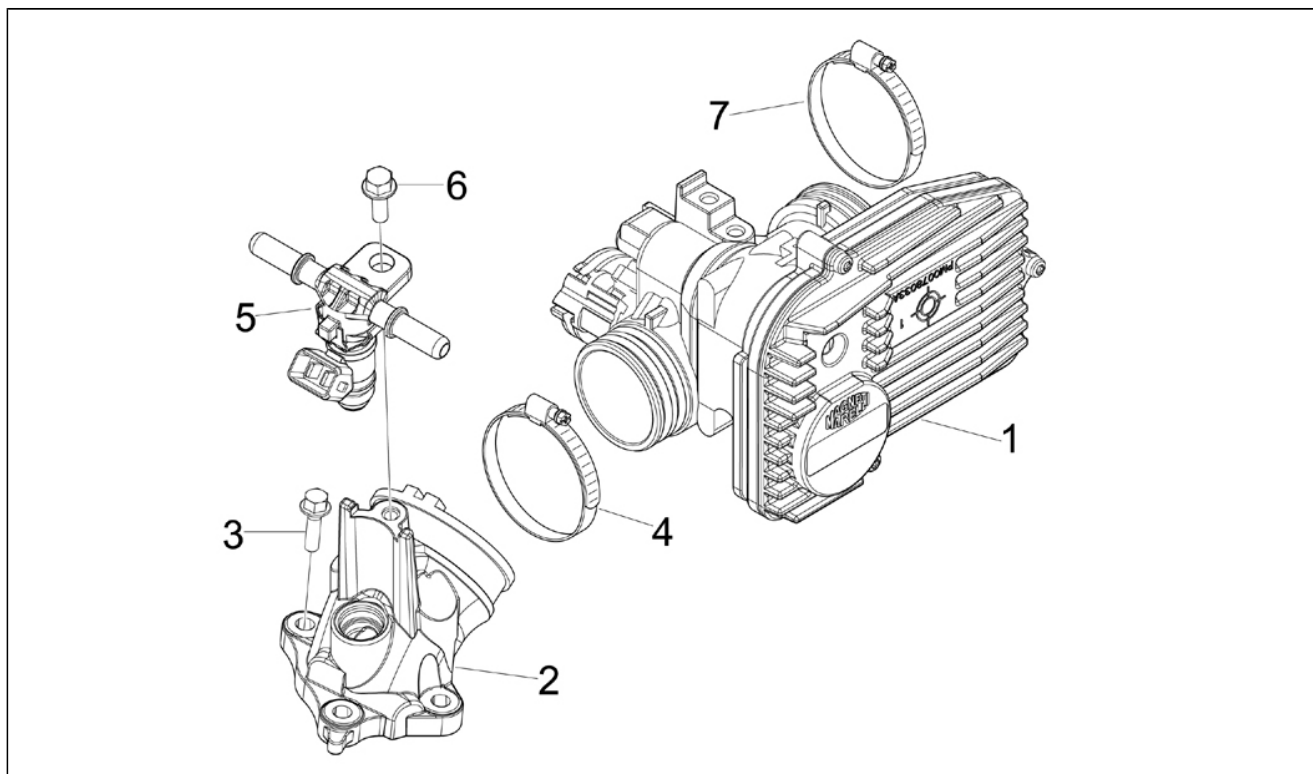

Assembly	Moteur
Code	01.36
Description	Corps papillon - Injecteur - Raccord d'admission
Revision	1

Pos.	Code	Description	Q.ty	Variants
1	CM081709	CORPO FARFALLATO CON E.C.U.	1	
2	875694	Collecteur aspiration	1	
3	828152	Vis	3	
5	8732885	Kit injecteur complet	1	
6	872269	Vis bride	1	
7	260918	Collier serr. Tube	1