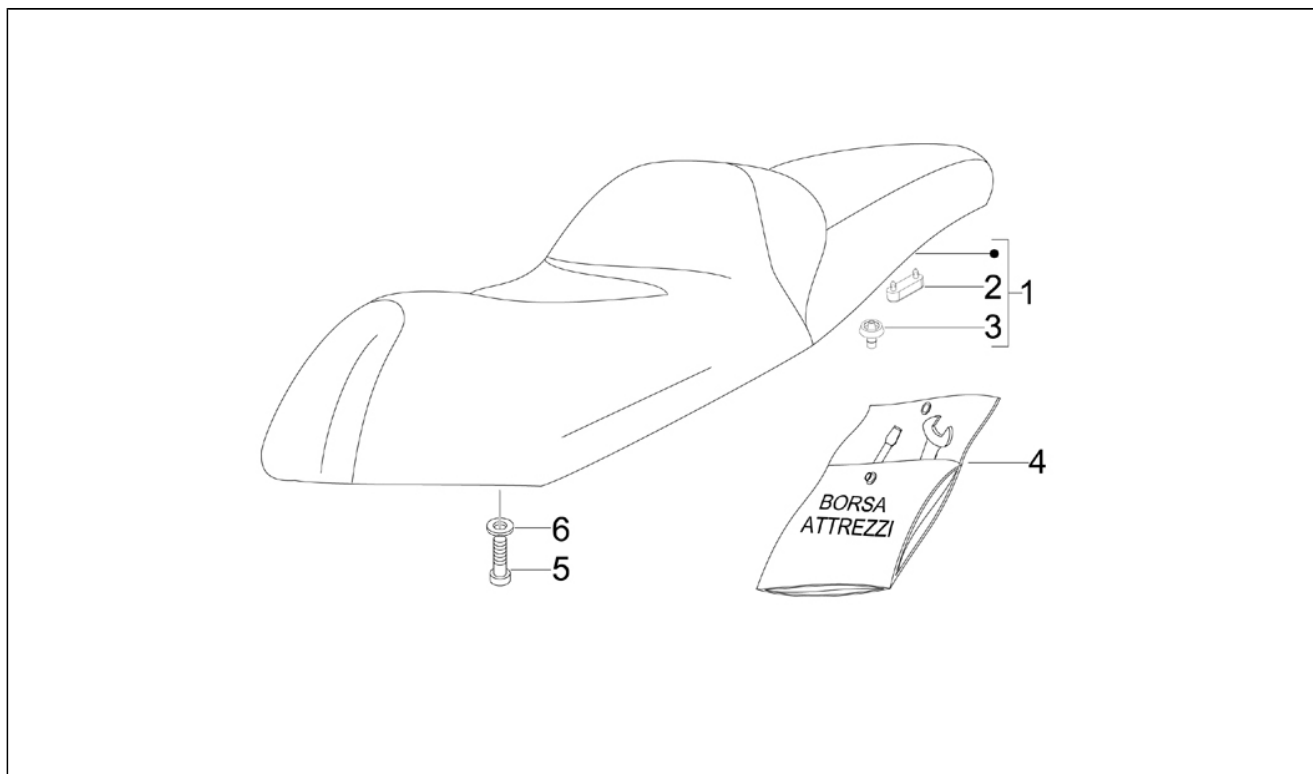

Assembly	Châssis - Parties plastiques - Carrosseries
Code	02.39
Description	Selle/sieges - Trousse à outils
Revision	1

Pos.	Code	Description	Q.ty	Variants
1	655251	SELLA COMPLETA	1	
2	296456	Tampon	2	
3	577492	Caoutchouc	4	
4	648068	BORSA ATTREZZI COMPL.	1	
5	018555	Vis	2	
6	709047	Rondelle	2