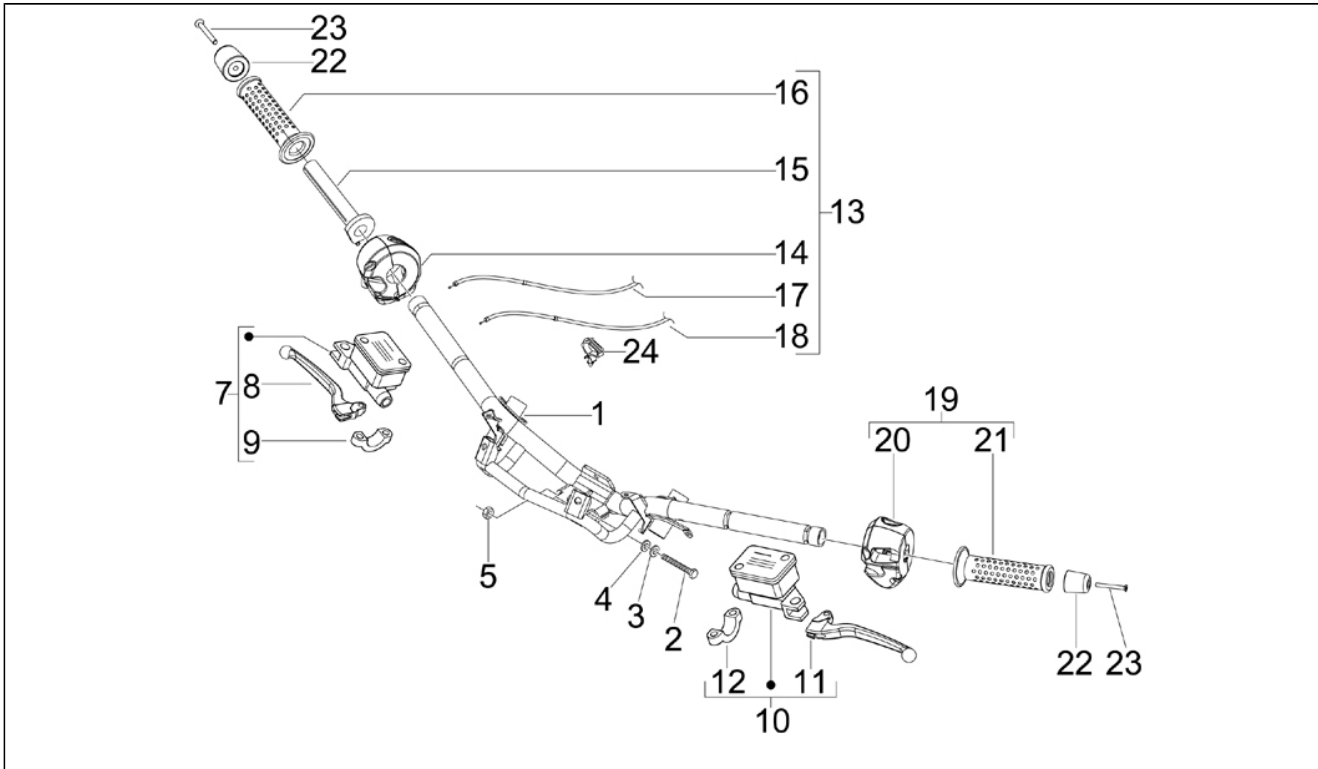

Assembly	Guidon/Direction
Code	03.06
Description	Guidon - Maître cylindre
Revision	1

Pos.	Code	Description	Q.ty	Variants
1	654163	MANUBRIO CON P.I.	1	
2	655554	Vis	1	
3	178790	Rondelle plate	1	
4	012543	Rondelle plate	1	
5	015330	Ecrou	1	
7	CM081202	POMPA IDRAULICA FRENO DX(HENG TONG)	1	
8	600475	Levier frein	1	
9	600478	Cavalier	1	
10	CM081203	POMPA IDRAULICA FRENO SX (HENG TONG)	1	
11	600475	Levier frein	1	
12	600478	Cavalier	1	
13	649606	COMANDO DX COMPL.DI ACCELER. (DOMINO)	1	
14	640727	DISPOSITIVO ELETTRICO DX	1	
15	975633	Manchon	1	
16	583094	Poignée	1	
17	649661	TRASMISSIONE COMANDO APERTURA GAS CPL	1	
18	649662	TRASMISSIONE COMANDO CHIUSURA GAS CPL	1	
19	649607	COMANDO SX COMPL.	1	
20	649607	COMANDO SX COMPL.	1	
21	581900	Poignée	1	
22	582034	Masse antivibratile chr.	2	
23	271434	Vis m6x55	2	
24	217280	Collier	1