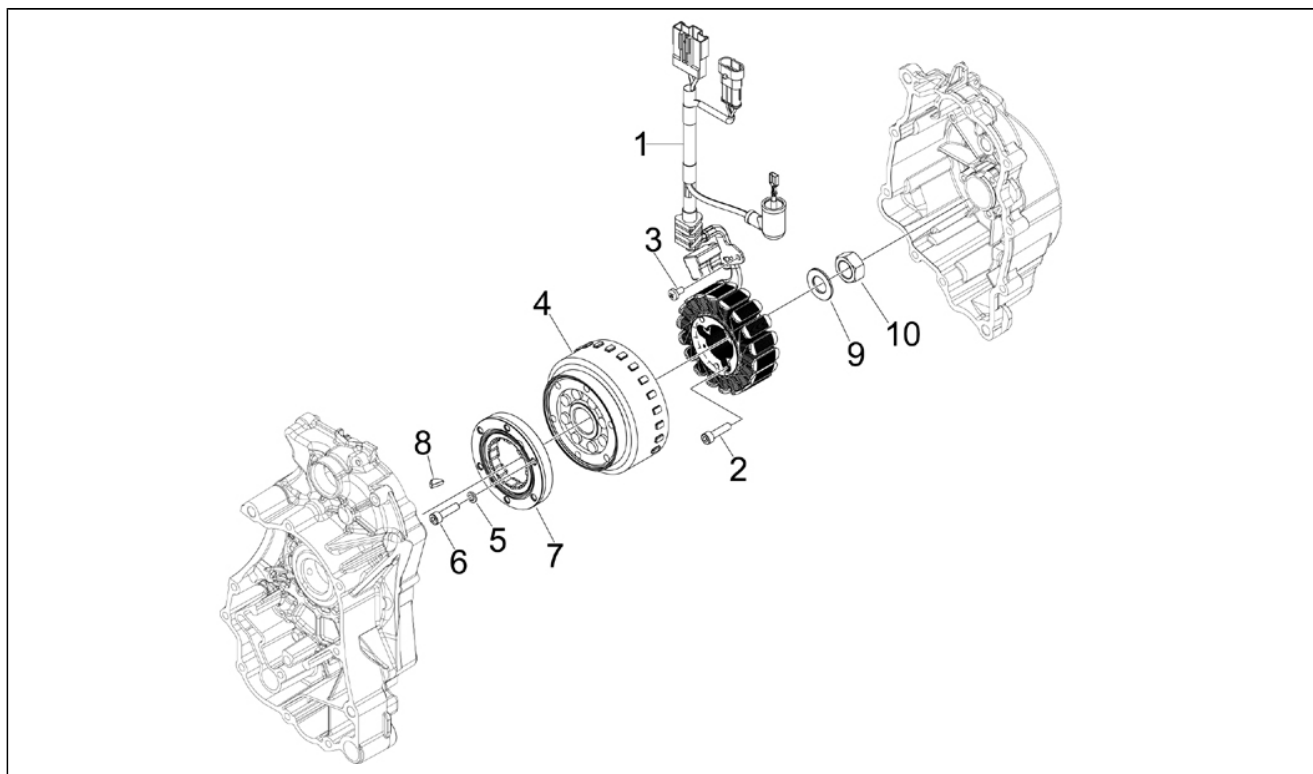

Assembly	Moteur
Code	01.21
Description	Volant magnetique
Revision	1

Pos.	Code	Description	Q.ty	Variants
1	638848	Stator complet	1	
2	122637	Vis TCHC basse M6x30	3	
3	018575	Vis	2	
4	639410	ROTORE COMPL.DI MOZZO (KOKUSAN)	1	
5	479515	Rondelle fendue	6	
6	847679	Vis M6x24	6	
7	8477975	Roue libre complète	1	
8	000097	Clavette	1	
9	842385	Rondelle plate	1	
10	563728	Ecrou M16x13	1