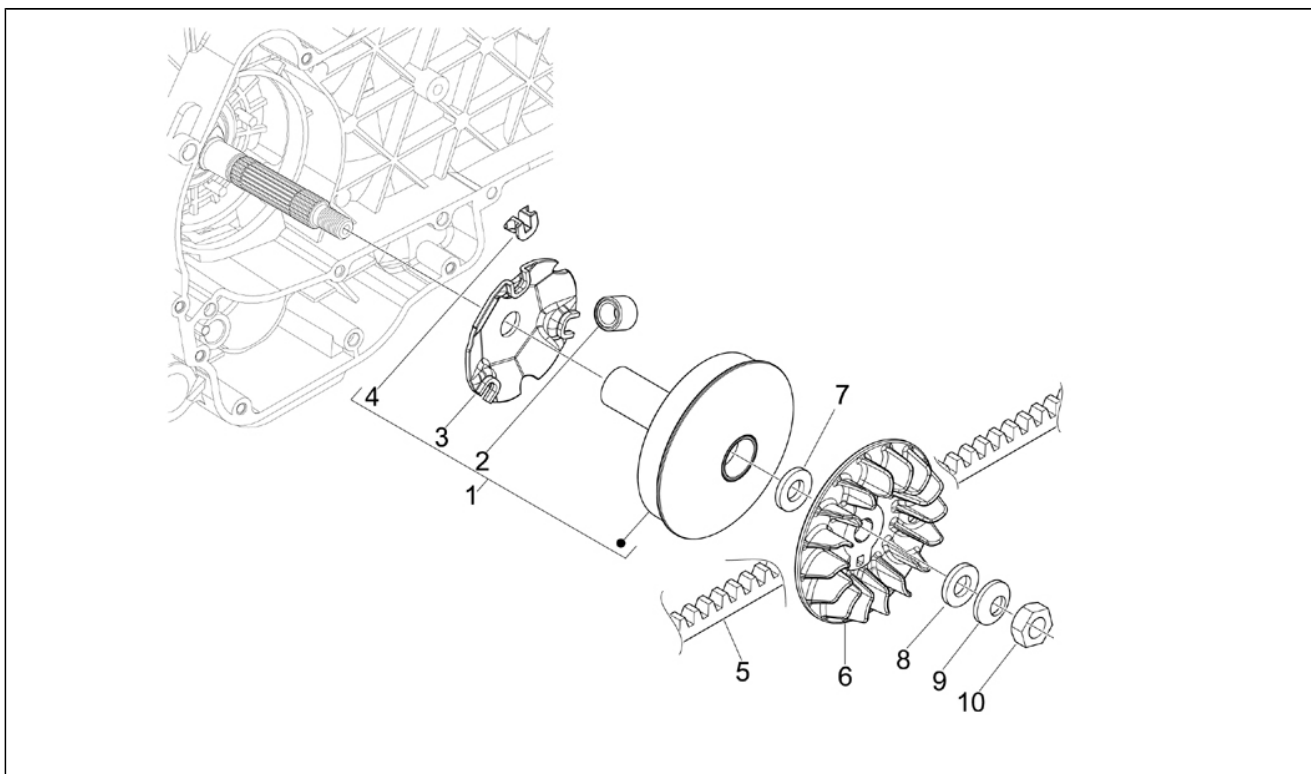

Assembly	Moteur
Code	01.13
Description	Poulie motrice
Revision	1

Pos.	Code	Description	Q.ty	Variants
1	CM144403	Demi-poulie motrice	1	
2	CM103804	Masse centr. weight g.7,4	6	
3	842204	Plateau à axes	1	
4	434855	Patin	3	
5	841213	Courroie trapézoïdale	1	
6	876921	SEMIPULEGGIA MOTRICE FISSA	1	
7	831363	Rondelle plate	1	
8	840533	Rondelle 2x35x17	1	
9	841379	Rondelle 0,5x35x17	1	
10	486324	Ecrou	1