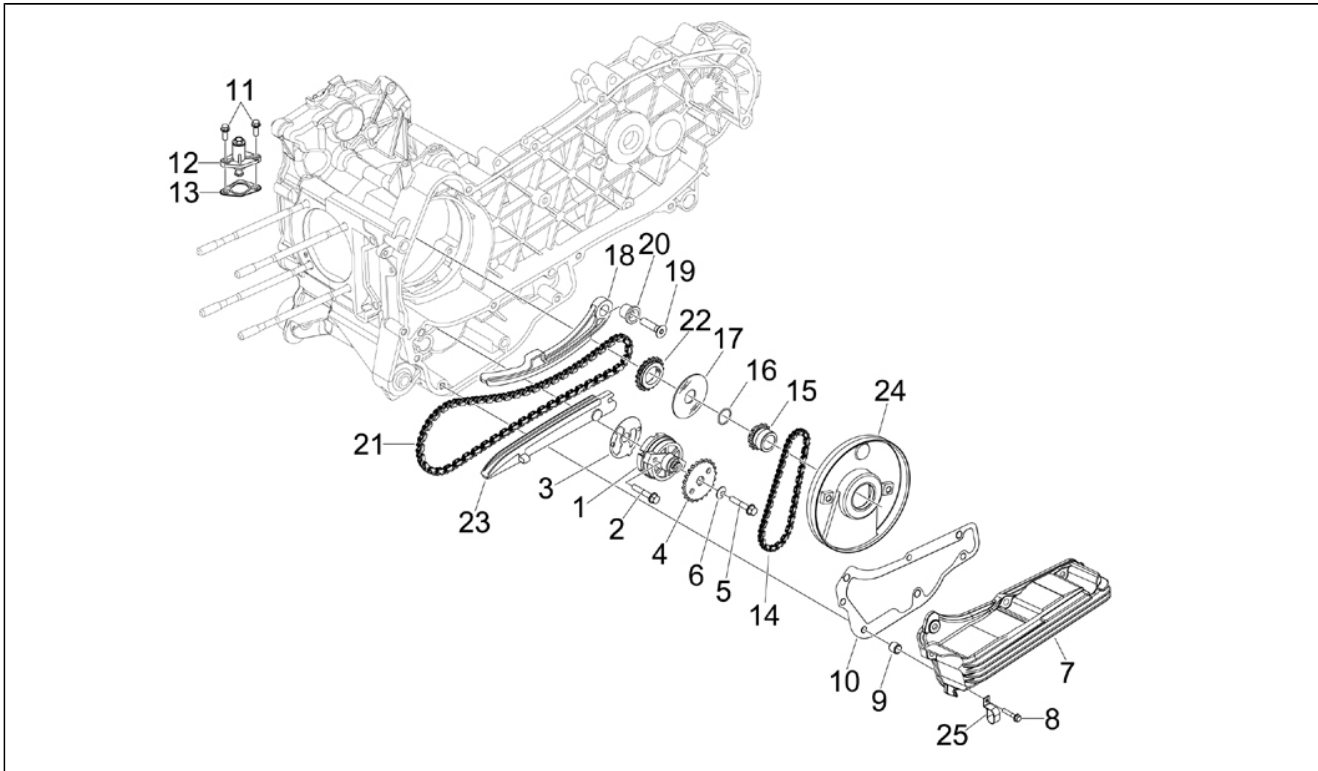

Assembly	Moteur
Code	01.18
Description	Pompe à huile
Revision	1

Pos.	Code	Description	Q.ty	Variants
1	82877R	Pompe à huile complète	1	
2	829593	Vis bride	2	
3	847929	Joint	1	
4	287913	Engrenage pompe huile	1	
5	833722	Vis bride	1	
6	436695	Ressort à godet	1	
7	875908	COPPA OLIO	1	
8	289731	Vis bride M6x30	7	
9	277916	Grain de référence	3	
10	846098	Joint	1	
11	434541	Vis bride M6x16	2	
12	82650R	Tendeur de chaîne complet	1	
13	847928	Joint	1	
14	82649R	Chaîne pompe huile	1	
15	82783R	Pignon commande pompe huile	1	
16	825952	Bague d'étanchéité	1	
17	483918	Rondelle pare-huile	1	
18	840510	Tge tendeur de chaîne	1	
19	414837	Vis bride	1	
20	485868	Entretoise	1	
21	82644R	Chaîne de distribution	1	
22	82782R	Pignon chaîne distr.comp.	1	
23	828308	Patin tendeur de chaîne	1	
24	847116	Couvercle distribution	1	
25	564629	Collier	2