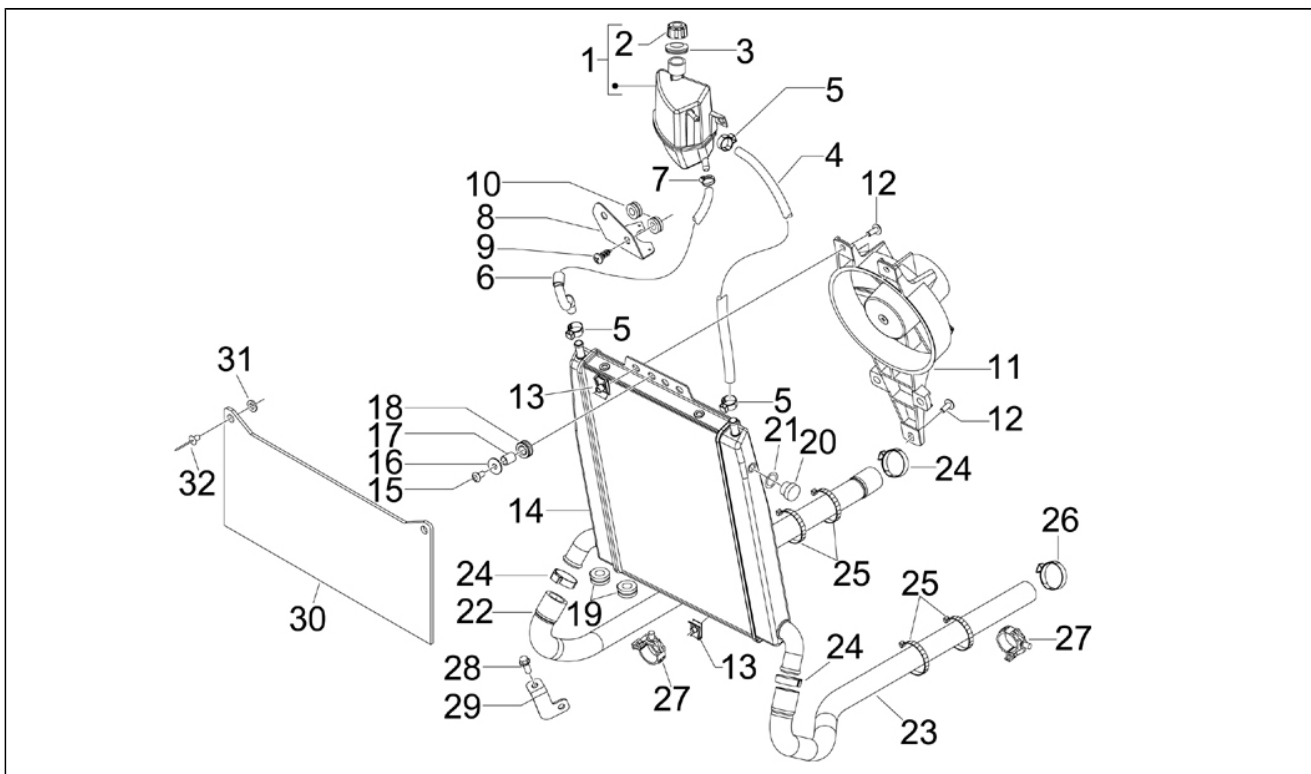

Assembly	Châssis - Parties plastiques - Carrosseries
Code	02.55
Description	Installation de refoidissement
Revision	1

Pos.	Code	Description	Q.ty	Variants
29	656004	STAFFA CON P.I.	1	
30	654220	PARATIA	1	
31	016670	Rondelle 4,5x12x1	4	
32	252099	Rivet	2