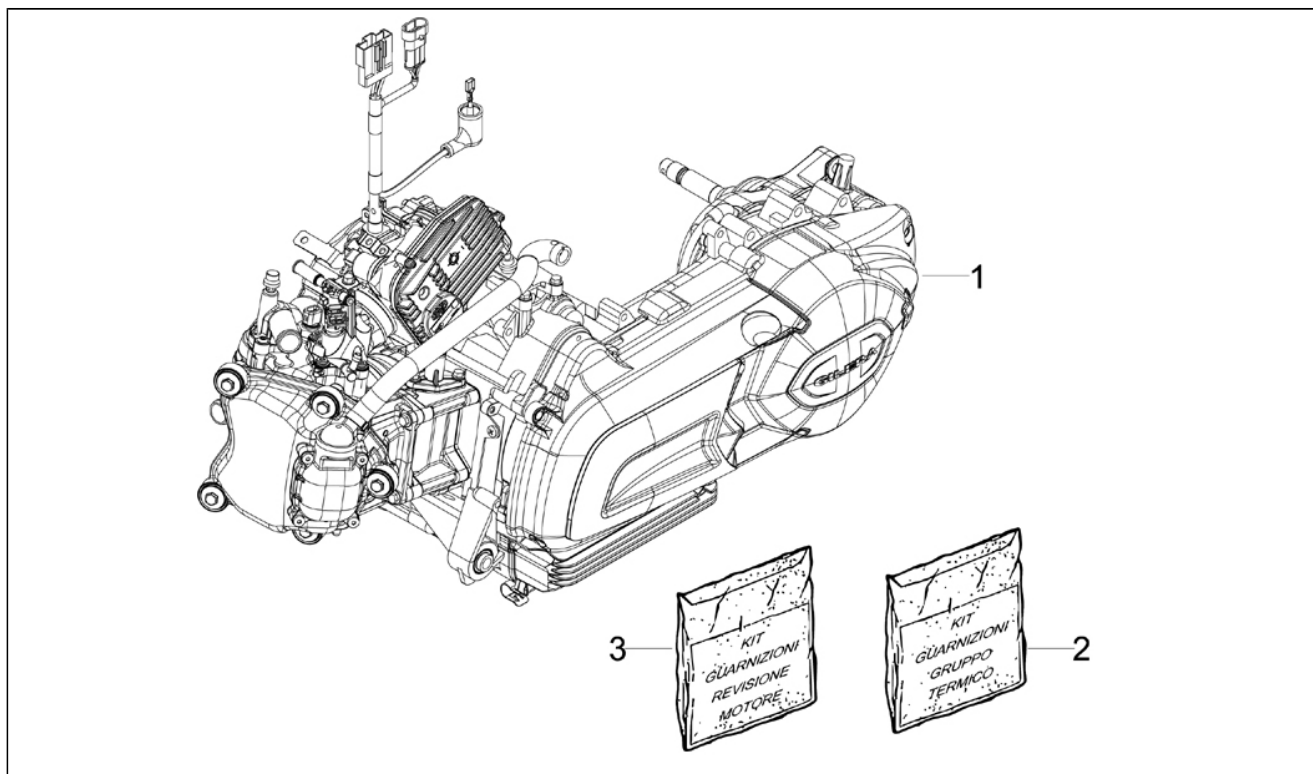

GILERA

Nexus 125
NGS3000U05 - Nexus 125 ie (Euro 3)

Chassis prefix: ZAPM35700
Engine prefix: M357M

Assembly	Moteur
Code	01.02
Description	Moteur complet
Revision	1

Pos.	Code	Description	Q.ty	Variants
1	CM1581055	MOT.125 4T/4V E3 IE NEXUS	1	
2	497553	KIT GUARNIZIONI GR.TERMICO	1	
3	497554	KIT GUARNIZIONI COMPL.	1