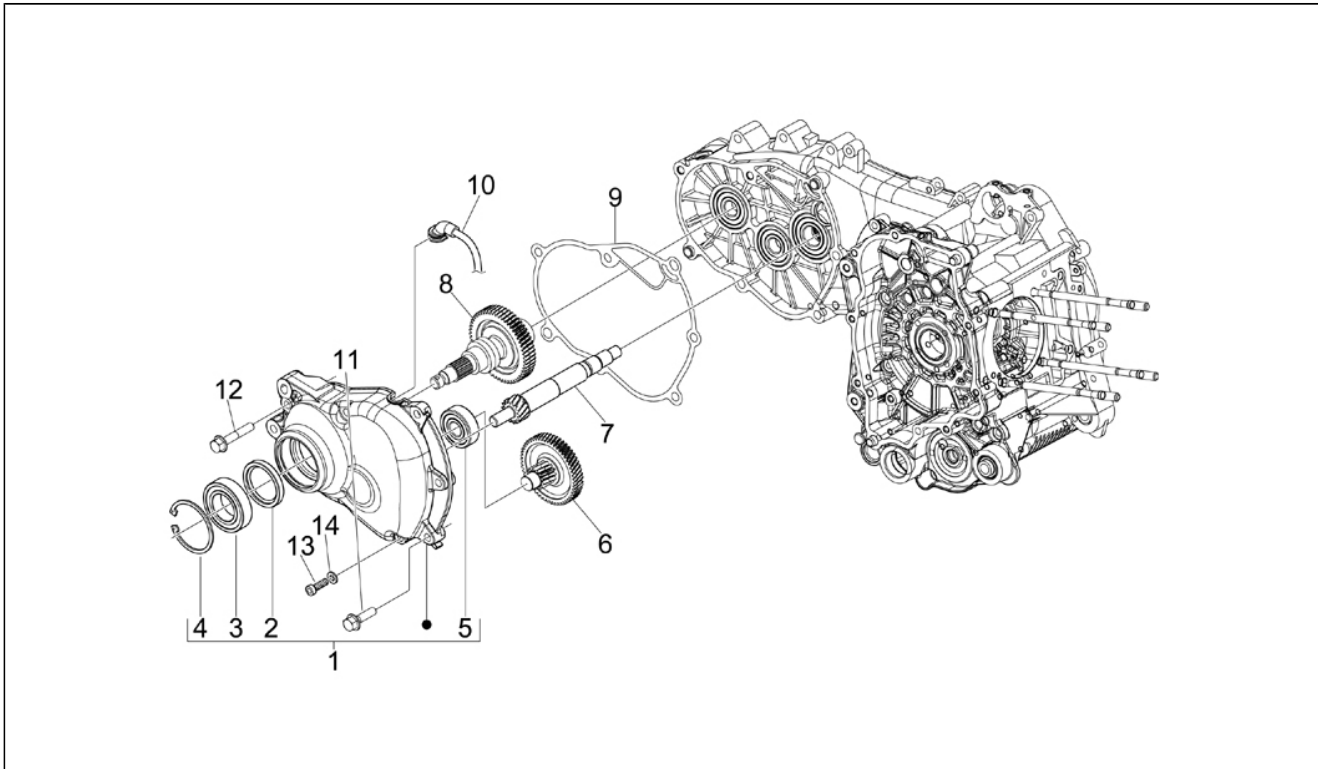

Assembly	Moteur
Code	01.25
Description	Ensemble réducteur
Revision	1

Pos.	Code	Description	Q.ty	Variants
1	8481875	Couvercle réducteur	1	
2	873351	Joint spi 38x50x7	1	
3	82659R	Roulement d30x55x13	1	
4	829206	Bague seeger	1	
5	485912	Roulement à billes 42x15x13	1	
6	830157	Arbre transmission	1	
7	8738755	Arbre poulie mené	1	
8	8769495	ASSE RUOTA CON P.I.X RICAMBI	1	
9	847931	Joint	1	
10	844669	Tuyau reniflard radiateur	1	
11	487211	Vis m8x45	6	
12	873980	Vis	1	
13	269755	Vis m8x12	1	
14	485703	Rondelle	1