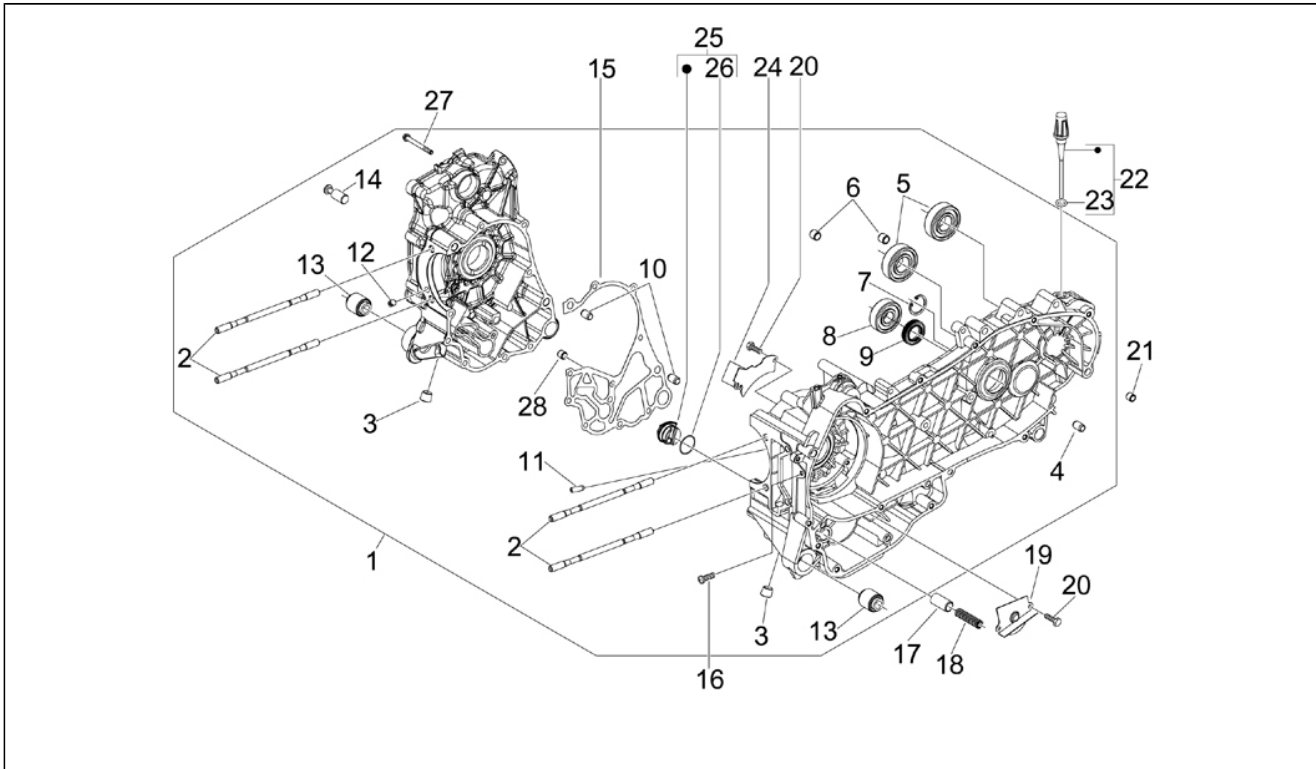

Assembly	Moteur
Code	01.05
Description	Carter
Revision	1

Pos.	Code	Description	Q.ty	Variants
1	8745435001	CARTER COMPLETO 1 CAT	1	
1	8745435002	CARTER COMPLETO 2 CAT	1	
2	829375	Vis sans tête	4	
3	411311	Bouchon	2	
4	239388	Grain de référence 6,5x9,5x15	2	
5	485912	Roulement à billes 42x15x13	2	
6	478115	Grain de référence 11x8,1x10	2	
7	000674	Anneau élastique	1	
8	833701	Roulement à billes 47x20x14	1	
9	82878R	Bague d'étanchéité 20x32x7	1	
10	239388	Grain de référence 6,5x9,5x15	2	
11	484034	Buse	1	
12	844582	Buse	1	
13	486081	Silent block	2	
14	483785	Pivot	1	
15	875111	Joint	1	
16	018575	Vis	1	
17	829661	Oil pressure valve	1	
18	485655	Ressort	1	
19	483767	Plaquette	1	
20	830061	Vis bride	4	
21	277916	Grain de référence	1	
22	832130	Tige niveau huile compl.	1	
23	827085	Bague d'étanchéité 14,43x9,19x2,62	1	
24	485047	Plaquette	1	
25	845861	Insert	1	
26	431065	Joint	1	
27	432142	Vis M6X60	10	