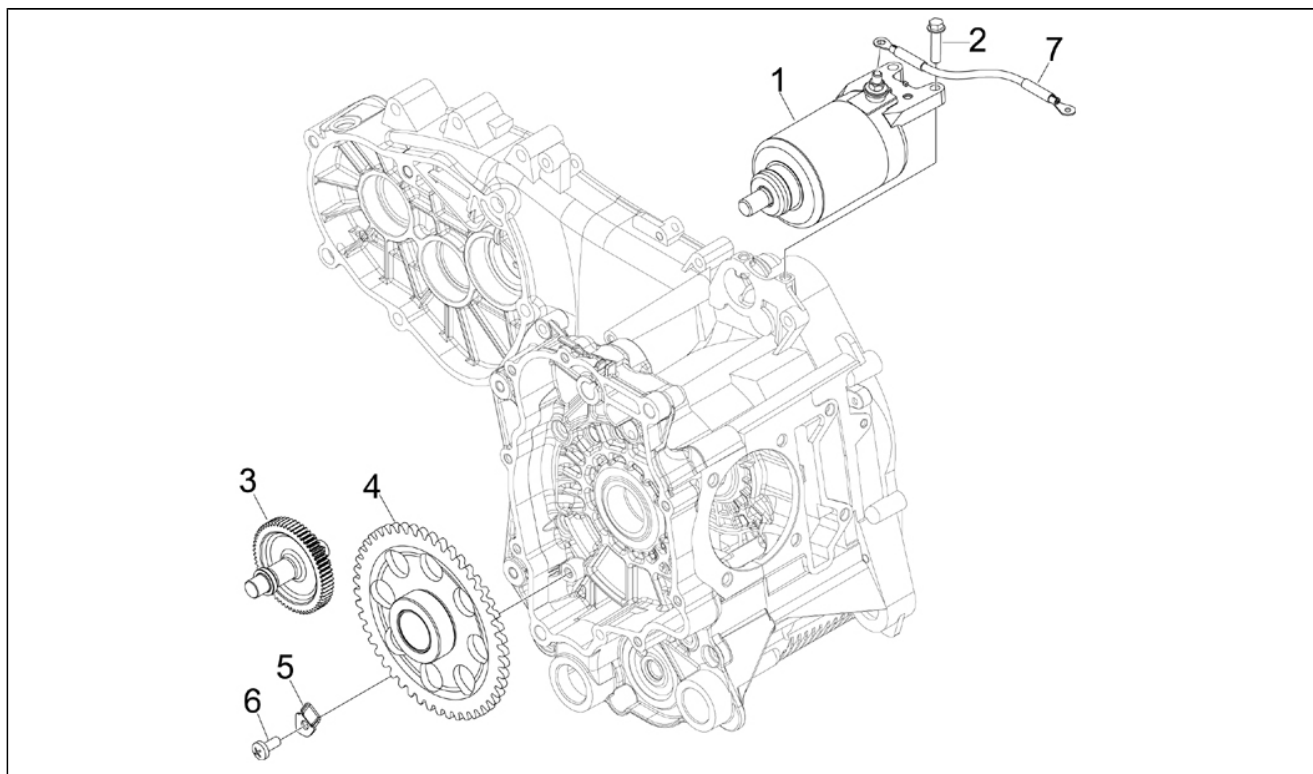

Assembly	Moteur
Code	01.20
Description	Démarrage - Démarrage électrique
Revision	1

Pos.	Code	Description	Q.ty	Variants
1	58142R	Démarrreur	1	
2	414837	Vis bride	2	
3	874803	RINVIO AVVIAMENTO ELETTRICO	1	
3	8748031	RINVIO AVVIAMENTO ELETTRICO	1	
4	82737R	Couronne	1	
5	848724	Plaque	1	
6	008375	Vis M6x14	1	
7	640012	CAVO MOTORINO AVVIAMENTO	1