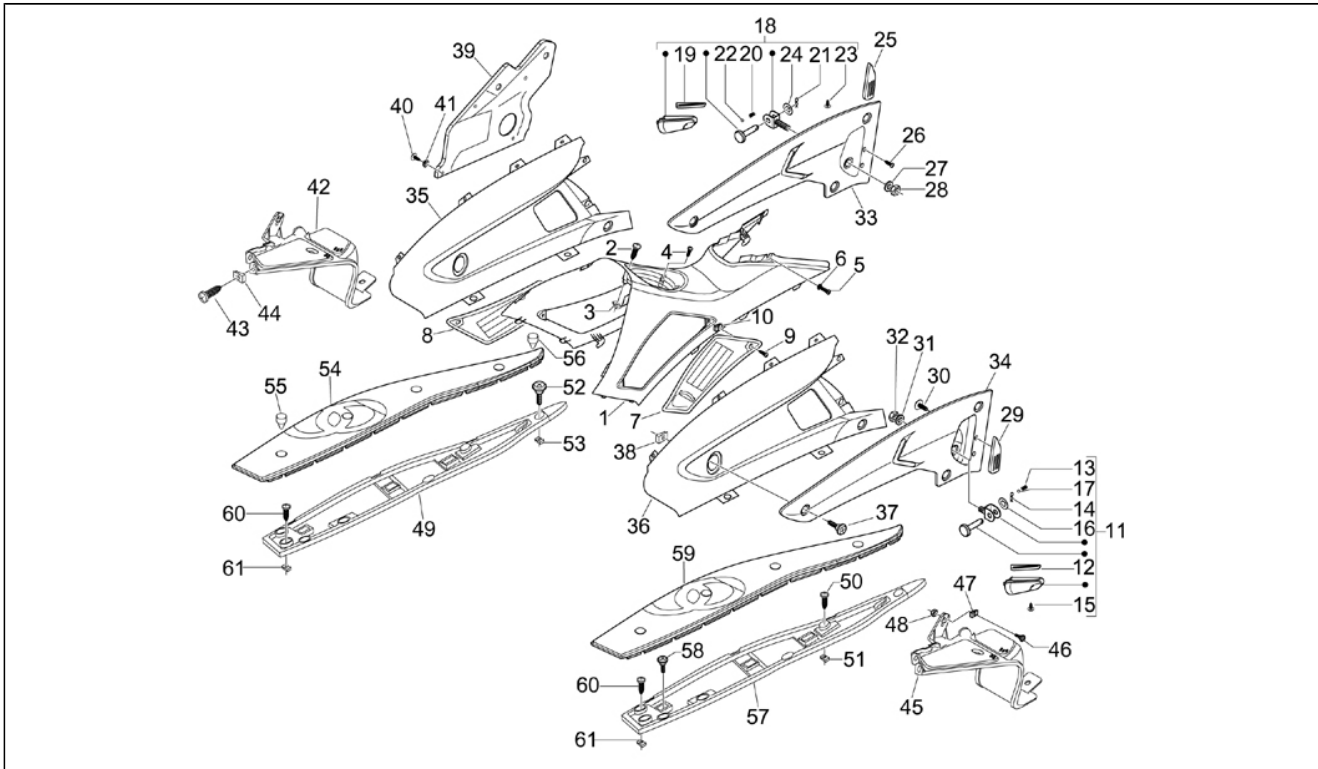

Assembly	Châssis - Parties plastiques - Carrosseries
Code	02.31
Description	Protection centrale - Repose-pieds
Revision	1

Pos.	Code	Description	Q.ty	Variants
1	975059000G	Pneu s. chambre	1	Couleur: Gris Métallisé[713/B] Couleur: Noir Graphite[79/A] Couleur:Rouge Dragon[894]
2	258249	Vis	1	
3	CM017410	Clip	3	
4	292823	Vis taraud d4x30	4	
5	259349	Vis	2	
6	013763	Rondelle	2	
7	975500000G	Grille	1	Couleur: Gris Métallisé[713/B] Couleur: Noir Graphite[79/A] Couleur:Rouge Dragon[894]
8	975501000G	Grille	1	Couleur: Gris Métallisé[713/B] Couleur: Noir Graphite[79/A] Couleur:Rouge Dragon[894]
9	258249	Vis	2	
10	CM017410	Clip	2	
11	654131	PEDANINA PASSEGGERO SX COMPL.	1	
11	654131000C	PEDANINA PASSEGGERO SX COMPL.	1	Couleur: Gris Métallisé[713/B] Couleur: Noir Graphite[79/A] Couleur:Rouge Dragon[894]
12	975558	Joint	1	
13	295590	Ressort	1	
14	259933	Ressort	1	
15	315092	Vis	2	
16	003058	Rondelle	1	
17	295591	Bille D6	1	
18	654132	PEDANINA PASSEGGERO DX COMPL.	1	
18	654132000C	PEDANINA PASSEGGERO DX COMPL.	1	Couleur: Gris Métallisé[713/B] Couleur: Noir Graphite[79/A] Couleur:Rouge Dragon[894]
19	975559	Joint	1