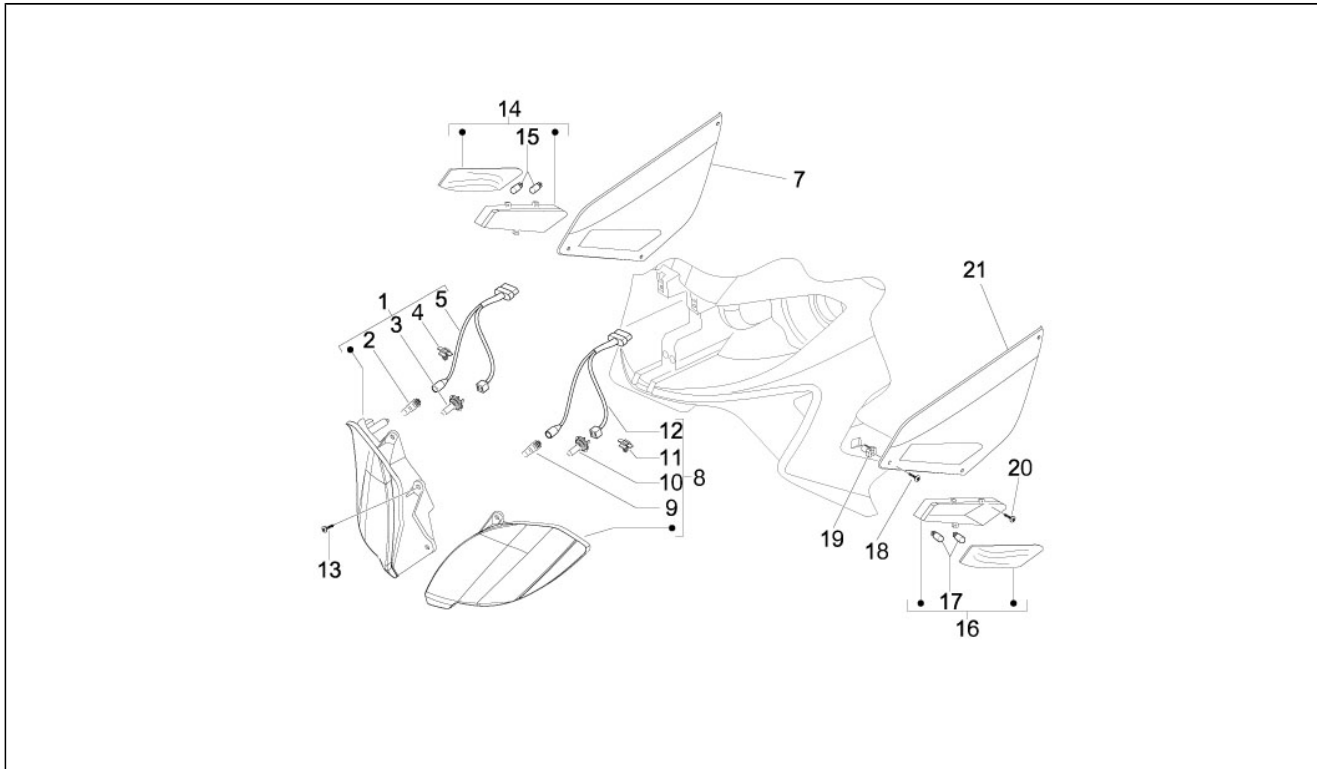

GILERA

Nexus 125
NGS3000U05 - Nexus 125 ie (Euro 3)

Assembly	Installation électrique
Code	06.03
Description	Eclairages avant - Clignotants
Revision	1

Pos.	Code	Description	Q.ty	Variants
1	584486	Projecteur	1	
2	292022	Lampe (ou Ampoule) WY5W	1	
3	294353	Lampe (ou Ampoule) H7 55W 12V	1	
4	584002	Porte fus.	1	
5	584906	Ensemble cables	1	
7	624377000G	SUPPORTO LAMPEGGIATORE DX	1	Couleur: Gris Métallisé[713/B] Couleur: Noir Graphite[79/A] Couleur:Rouge Dragon[894]
8	584747	Projecteur	1	
9	292022	Lampe (ou Ampoule) WY5W	1	
10	294353	Lampe (ou Ampoule) H7 55W 12V	1	
11	584002	Porte fus.	1	
12	584907	Ensemble cables	1	
13	272836	Vis	6	
14	639477	INDICATORE DIR.ANT.DX	1	
15	581904	Lampe (ou Ampoule)	2	
16	639478	INDICATORE DIR.ANT.SX	1	
17	581904	Lampe (ou Ampoule)	2	
18	267958	Vis taraud	6	
19	199190	Caoutchouc	6	
20	297498	Vis	6	
21	624376000G	SUPPORTO LAMPEGGIATORE SX.	1	Couleur: Gris Métallisé[713/B] Couleur: Rouge Dragon[894] Couleur:Noir Graphite[79/A]