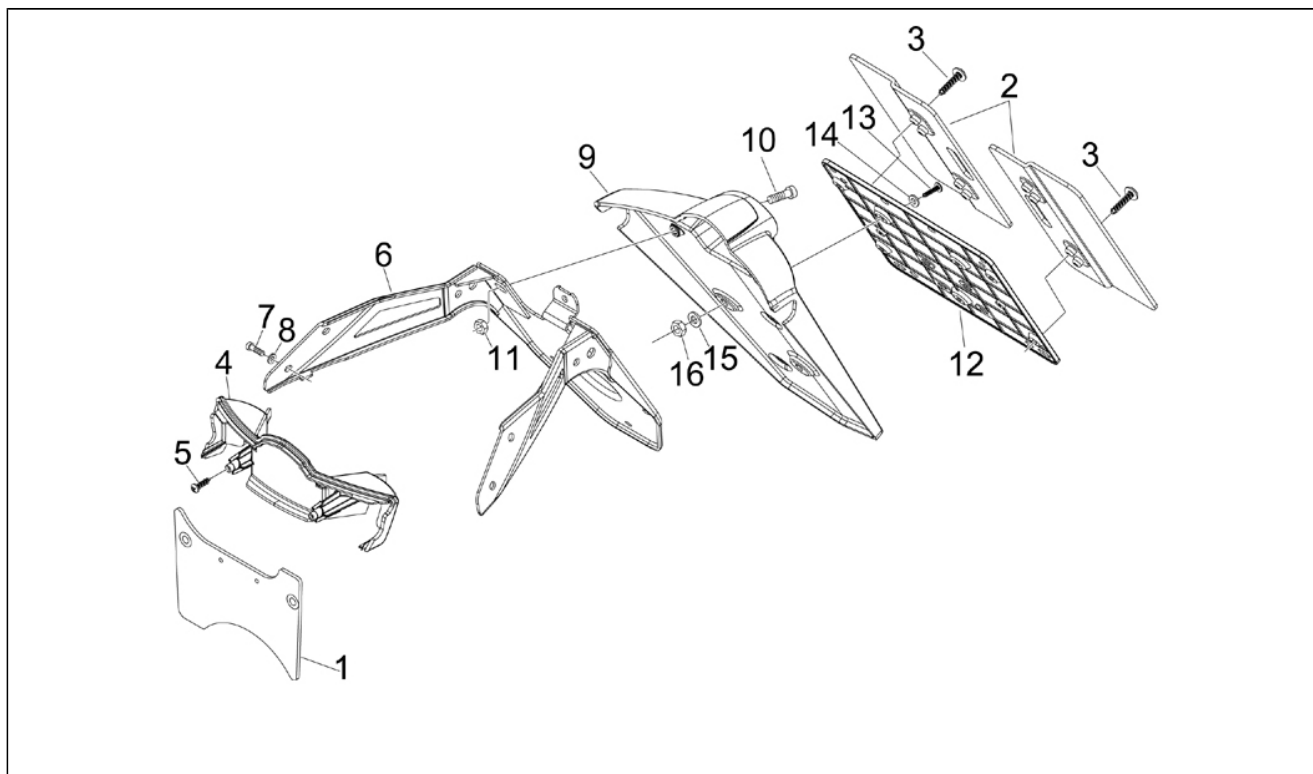

Assembly	Châssis - Parties plastiques - Carrosseries
Code	02.37
Description	Couvercle arrière - Pare-boue
Revision	1

Pos.	Code	Description	Q.ty	Variants
1	624834	PARASPRUZZI MOTORE	1	
2	584877	Prolongation	2	
3	268596	Vis	4	
4	599735	Fermeture	1	
5	227983	Vis d4x20	2	
6	622156	Support plaque im.	1	
7	272836	Vis	4	
8	078307	Rondelle	4	
9	654840	PORTATARGA	1	
10	576668	Vis	3	
11	288245	Ecrou bridé M6	3	
12	584884	Support plaque	1	
13	018591	Vis	3	
14	013763	Rondelle	3	
15	016404	Rondelle	3	
16	020104	Ecrou	3