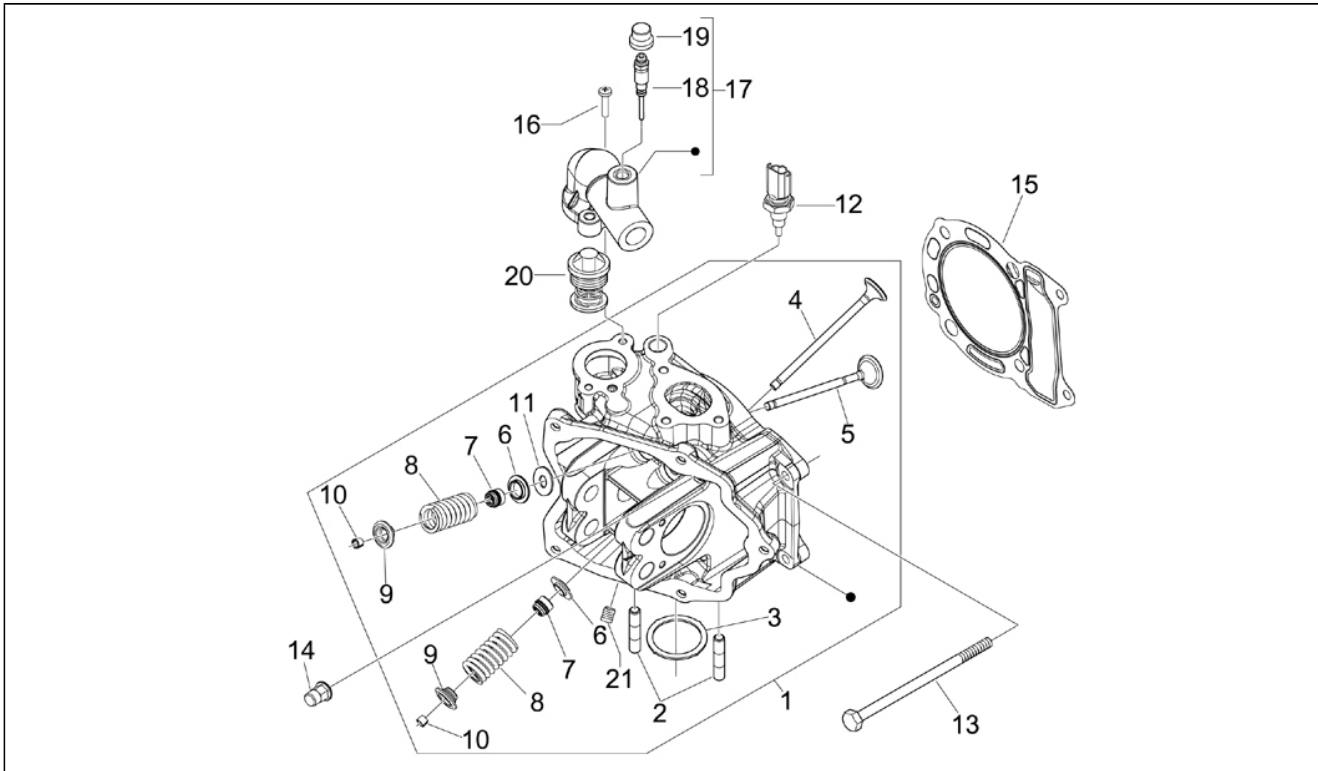

Assembly	Moteur
Code	01.10
Description	Ensemble culasse - Soupape
Revision	1

Pos.	Code	Description	Q.ty	Variants
1	875163	TESTA CILINDRO COMPLETA	1	
2	435629	Vis sans tête	2	
3	480853	Joint échappement	1	
4	873114	Soupape d'échappement	2	
5	872999	Soupape d'admission	2	
6	483711	Rondelle	4	
7	436438	Bague étanchéité soupape	4	
8	875140	MOLLA VALVOLA	4	
9	483914	Rondelle	4	
10	285846	Demi-clavette soupape	8	
11	CM159801	RONDELLA SPESSORAM. SP.0,4	1	
11	CM159802	RONDELLA SPESSORAM. SP.0,8	1	
11	CM159803	RONDELLA SPESSORAM. SP.1,2	1	
12	640485	Bulbe de température d'eau	1	
13	485603	Vis bride m6x100	2	
14	411296	Ecrou	4	
15	876625	Joint tête 0,3mm	1	
16	845753	Vis m5x20	2	
17	875106	RACC.USCITA ACQUA COMPL.	1	
18	430045	Purge	1	
19	063435	Capuchon reniflard	1	
20	82917R	TERMOSTATO ACQUA	1	
21	842360	Bouchon M6X10	1