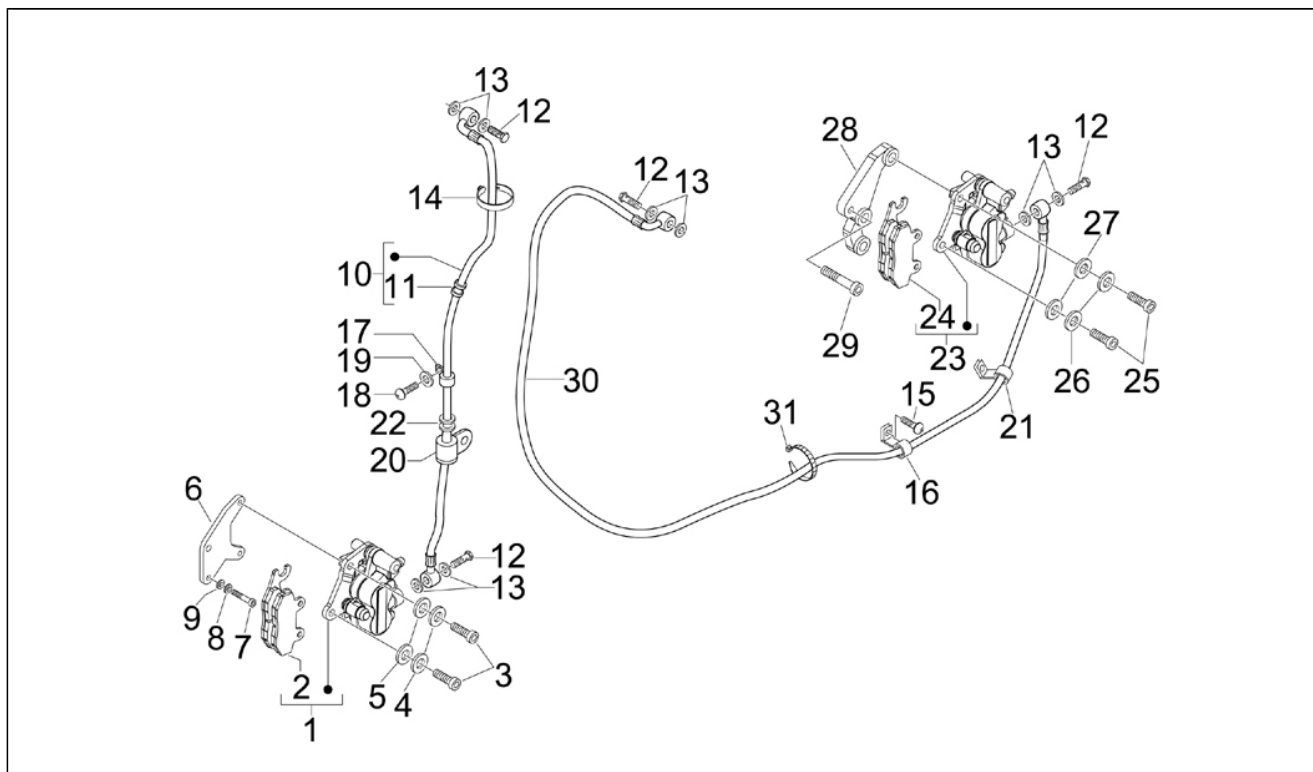

Assembly	Installation du freins - Transmissions
Code	05.01
Description	Tuyaus du freins - Etriers de frein
Revision	1

Pos.	Code	Description	Q.ty	Variants
29	647799	VITE	2	
30	647695	TUBAZIONE FLESSIBILE FRENO POST.	1	
31	257134	Collier	3