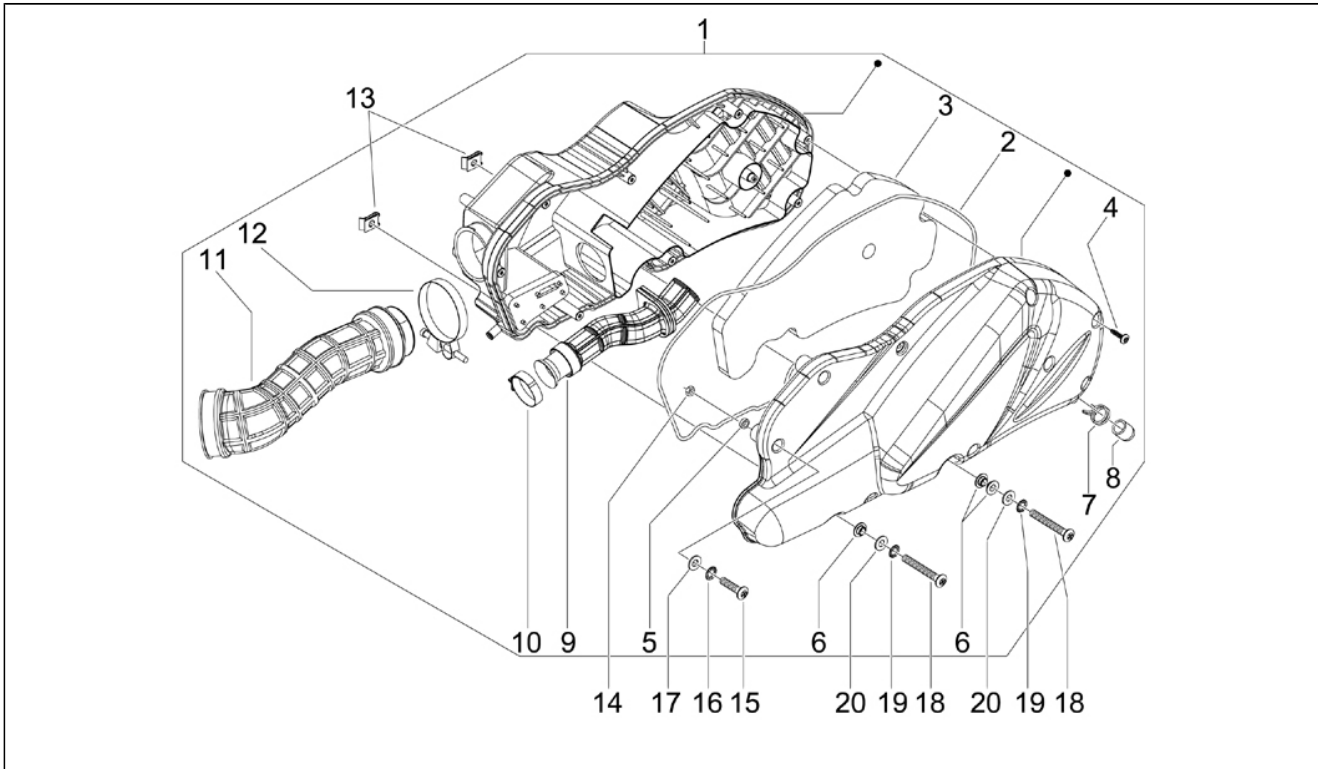

Assembly	Moteur
Code	01.45
Description	Filtre à air
Revision	1

Pos.	Code	Description	Q.ty	Variants
1	876151	SCATOLA DEPURATORE COMPL.	1	
2	829259	Joint	1	
3	829258	Filtre air	1	
4	258146	Vis taraud m3x20	9	
5	830057	Bague	2	
6	830056	Douille	4	
7	CM002910	Collier	2	
8	827831	Capuchon	2	
9	845996	Durite d'admission	1	
10	830015	Collier clic 35-33	1	
11	876317	MANICOTTO ASPIRAZIONE	1	
12	260918	Collier serr. Tube	1	
13	254485	Clip M6	2	
14	241936	Ecrou	1	
15	259166	Vis	1	
16	012533	Rondelle 6,6x11x0	1	
17	003056	Rondelle 6,4x12x1	1	
18	018640	Vis	2	
19	012533	Rondelle 6,6x11x0	2	
20	003056	Rondelle 6,4x12x1	2