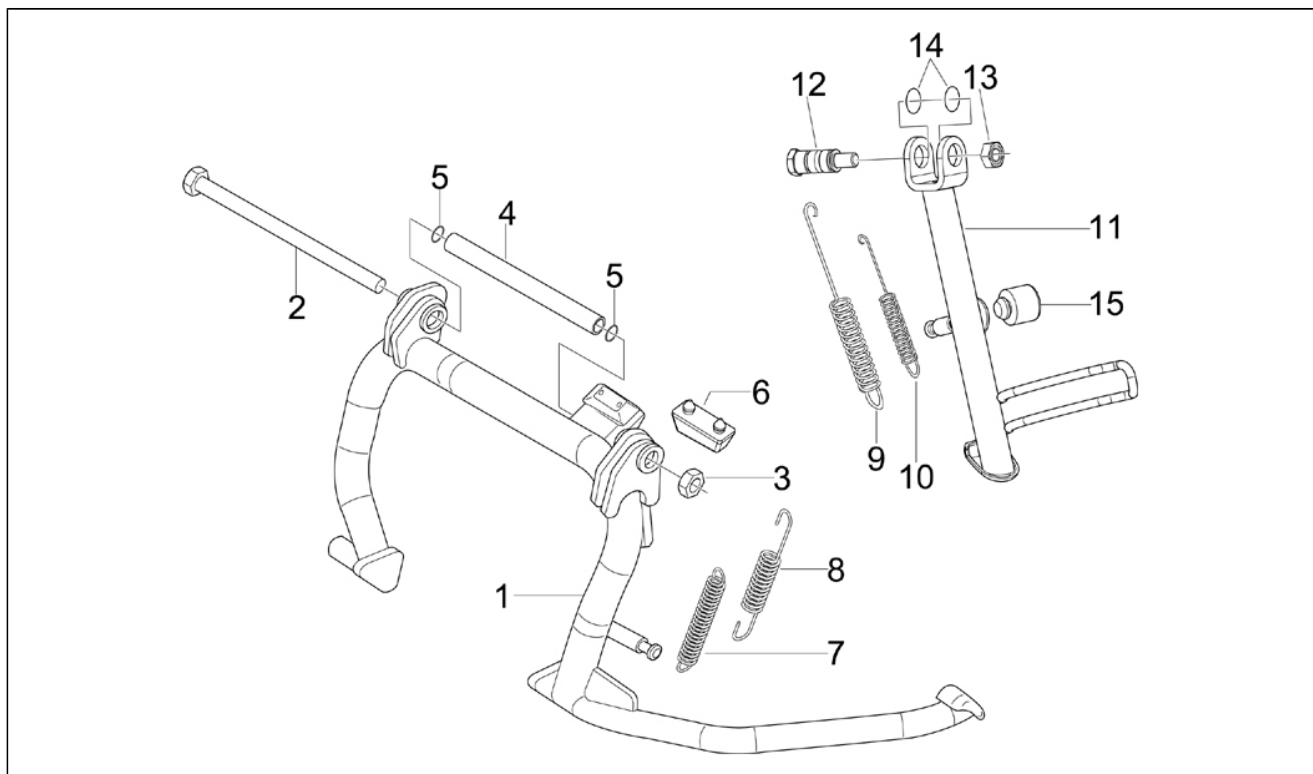

Assembly	Châssis - Parties plastiques - Carrosseries
Code	02.25
Description	Béquille/s
Revision	1

Pos.	Code	Description	Q.ty	Variants
1	56449R	CAVALLETTO CON P.I.	1	
2	030115	Vis	1	
3	002440	Ecrou autobloqu. M10	1	
4	582298	Entretoise	1	
5	273754	Joint torique	2	
6	272426	Tampon	1	
7	582850	Ress.retour béq.int.	1	
8	582851	Ressort rappel béq.	1	
9	295789	Ressort	1	
10	295788	Ressort	1	
11	647473	CAVALLETTO LATERALE CON P.I.	1	
12	647595	VITE FISS.CAVALLETTO LAT.	1	
13	002440	Ecrou autobloqu. M10	1	
14	191189	Joint	2	
15	164245	Bloc d'arrêt	1