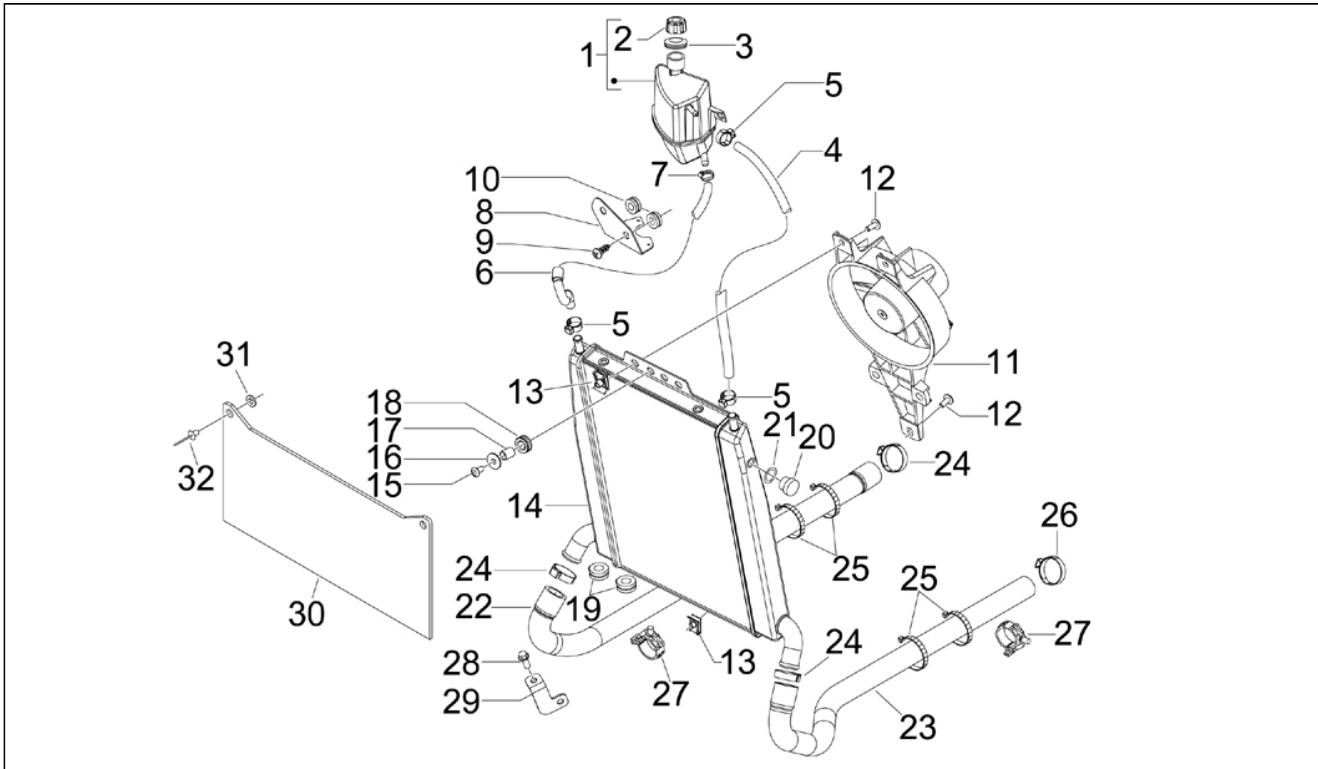

Assembly	Châssis - Parties plastiques - Carrosseries
Code	02.55
Description	Installation de refoidissement
Revision	1

Pos.	Code	Description	Q.ty	Variants
1	975031	Réservoir	1	
2	623673	Bouchon vse expans.	1	
3	620737	Caoutchouc embout	1	
4	CM007007	TUBO MANDA.RADIATORE/SERB.LIQUIDO	1	
5	CM001914	Collier serr. Tube	3	
6	975696	Tuyau retour radiateur-réservoir	1	
7	CM001921	Collier	1	
8	975592	Bride	1	
9	270793	Vis	2	
10	258904	Caoutchouc inférieure	2	
11	58170R	Electro-ventilateur	1	
12	272836	Vis	3	
13	254485	Clip M6	3	
14	57311R	Radiateur	1	
15	259830	Vis m6x22	2	
16	013092	Rondelle d6,2x20x1	2	
17	273288	Entretoise	2	
18	351782	Caoutchouc supérieure	2	
19	258904	Caoutchouc inférieure	2	
20	621365	Bouchon	1	
21	168077	Garniture en cuivre	1	
22	655644	TUBO RACCORDO POMPA-RADIATORE	1	
23	654154	TUBO COLLEGAMENTO TESTA-RADIATORE	1	
24	CM001915	Collier serr. Tube	3	
25	257134	Collier	4	
26	CM001922	Collier serr. Tube	1	
27	CM006903	Passe-câble	2	
28	434541	Vis bride M6x16	1