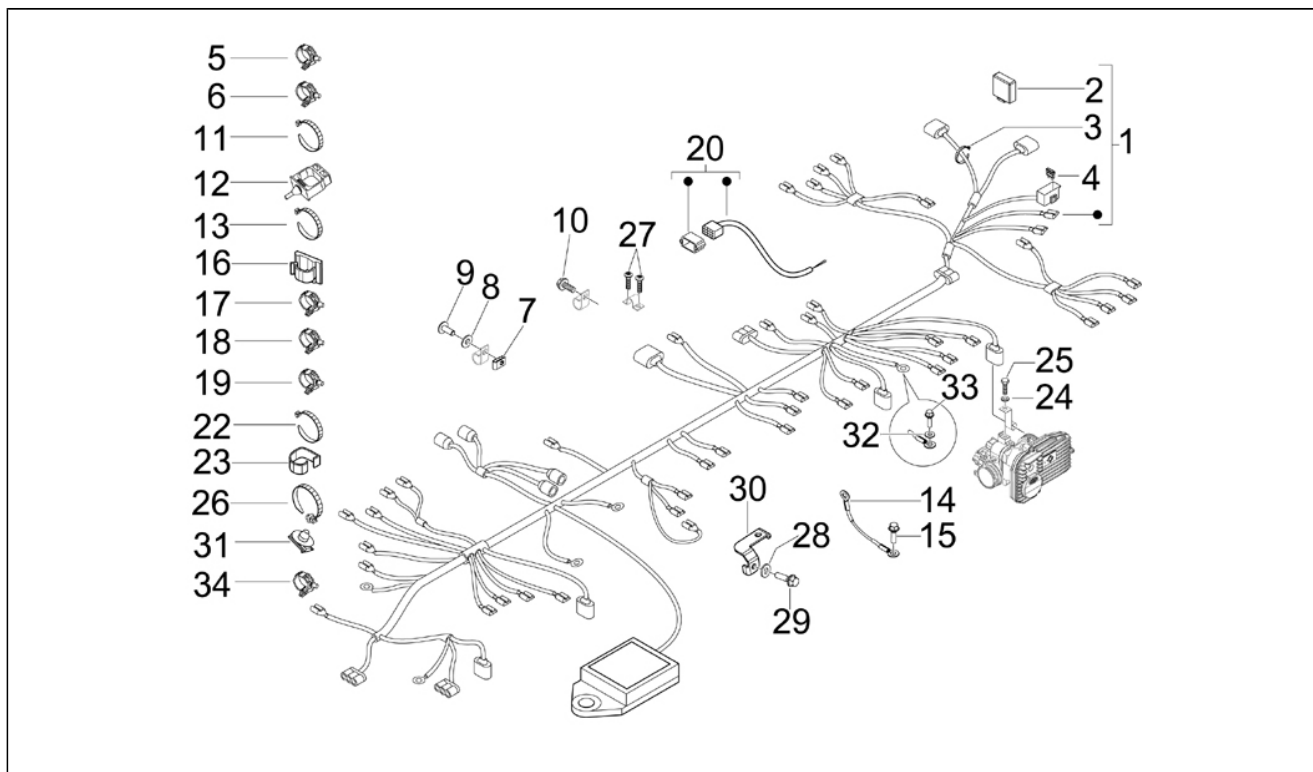

Assembly	Installation électrique
Code	06.08
Description	Faisceau de câbles principal
Revision	1

Pos.	Code	Description	Q.ty	Variants
27	272836	Vis	2	
28	012528	Rondelle	1	
29	484123	Vis bride	1	
30	639843	STAFFA	1	
31	584520	MOLLA PER CONNETTORE	1	
32	013880	Rondelle	1	
33	031089	Vis m6x18	1	
34	564014	Collier	1