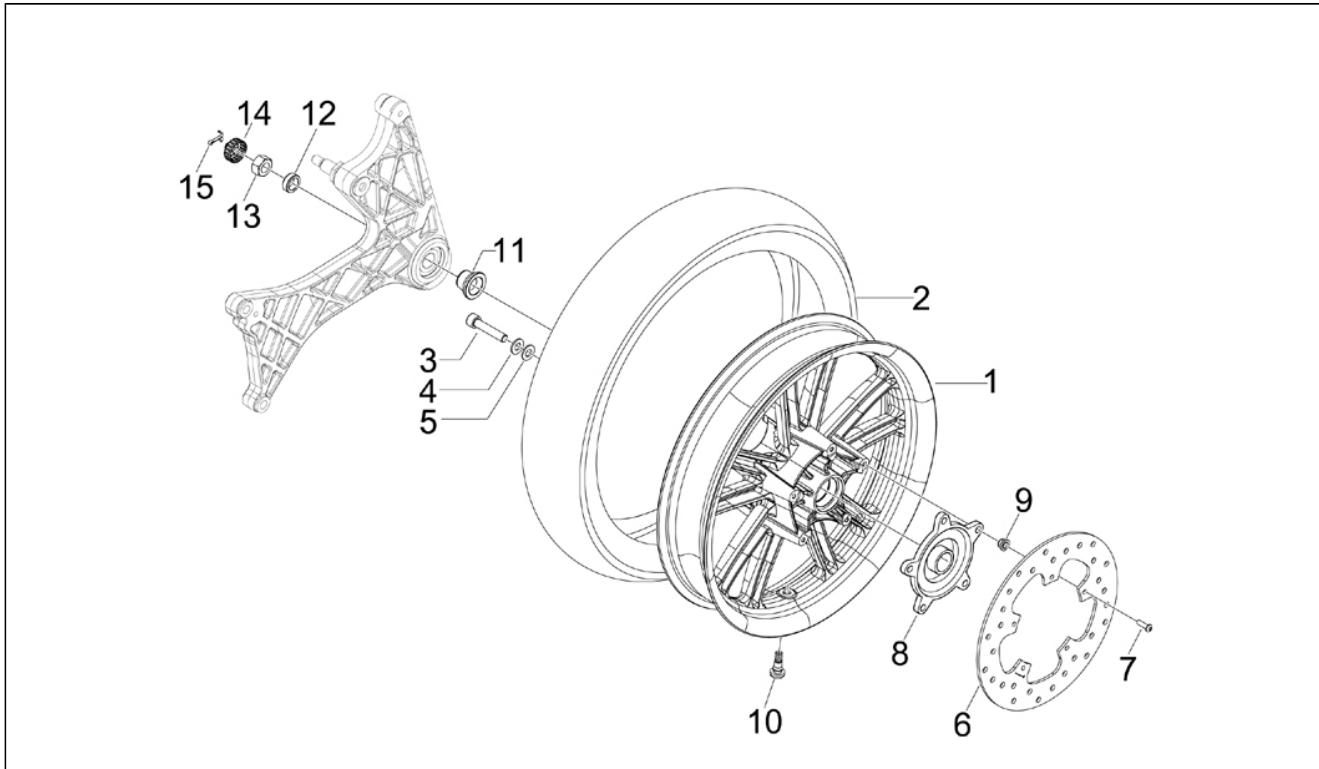

Assembly	Suspensions - Roues
Code	04.12
Description	Roue arrière
Revision	1

Pos.	Code	Description	Q.ty	Variants
1	56458R	RUOTA POSTERIORE	1	
2	564974	Pneu	1	
2	650599	PNEUMATICO 140/60 - 14" (MAXXIS)	1	
3	246976	Rondelle	5	
4	709047	Rondelle	5	
5	825758	Vis m8x40	5	
6	649163	DISCO FRENO	1	
7	274370	Boulon	5	
8	647789	MOZZO RUOTA POSTERIORE	1	
9	597565	Ecrou de sécurité	5	
10	597679	Valve pour tubeless	1	
11	848039	Distanziale ruota	1	
12	597528	Entretoise	1	
13	563728	Ecrou M16x13	1	
14	194423	Capuchon	1	
15	012789	Goupille	1