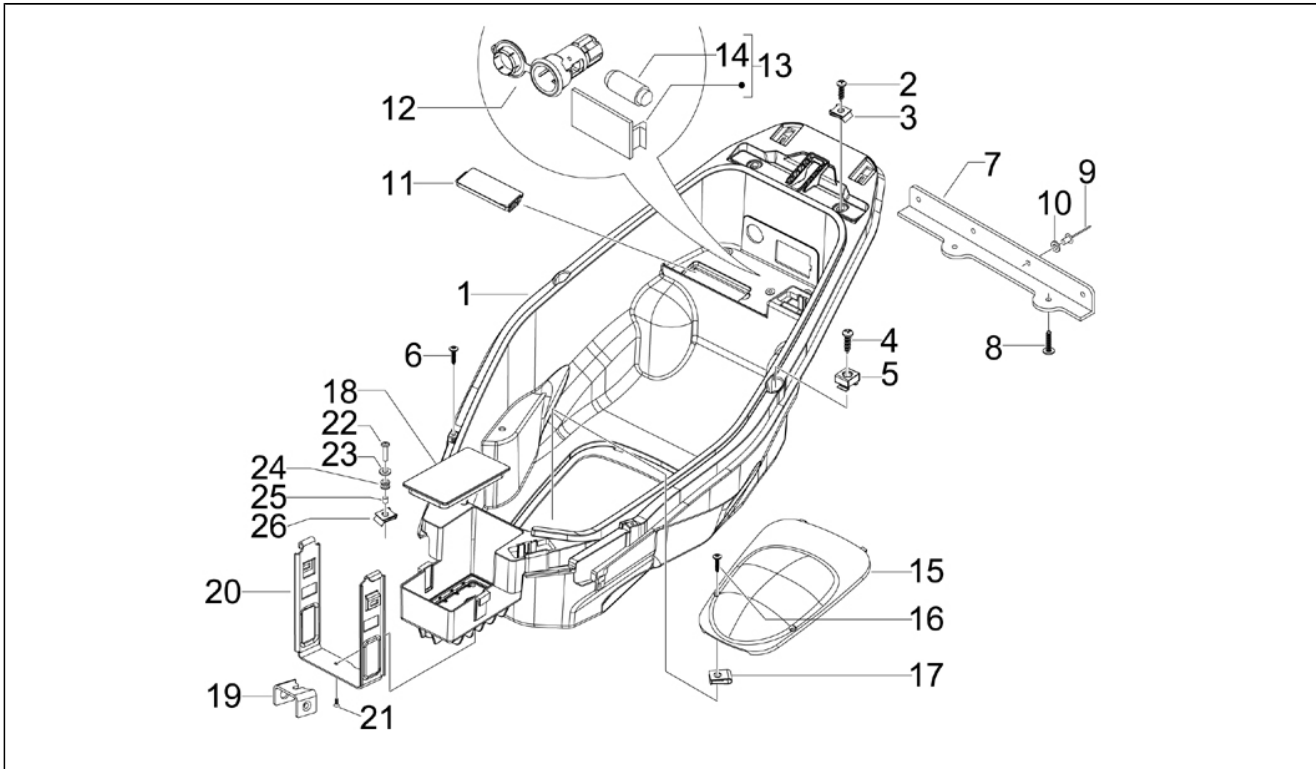

Assembly	Châssis - Parties plastiques - Carrosseries
Code	02.34
Description	Logement casque - Dessous de selle
Revision	1

Pos.	Code	Description	Q.ty	Variants
1	653905	PORTACASCO	1	
2	018623	Vis taraud M5	1	
3	CM017409	Clip D.4,2	2	
4	575249	Vis	4	
5	191962	Ecrou	2	
6	272836	Vis	2	
7	624824	STAFFA SUPP.PARASPRUZZI MOTORE	1	
8	270793	Vis	2	
9	252099	Rivet	4	
10	016670	Rondelle 4,5x12x1	4	
11	575551	Insp. door	1	
12	294770	Prise b.t. 12v	1	
13	293154	Plafonnier	1	
14	071633	Ampoule allongée 12v-5w	1	
15	624098	COPERCHIO ACCESSO CARBURATORE	1	
16	270723	Vis	2	
17	CM017410	Clip	2	
18	653906	COPERCHIO BATTERIA	1	
19	975747	PIASTRINA FERMACAVO	1	
20	975587	Plaque	1	
21	270793	Vis	1	
22	271891	Vis m6x30	2	
23	013092	Rondelle d6,2x20x1	2	
24	257301	Tampon	2	
25	257302	Entretoise	2	
26	254485	Clip M6	2