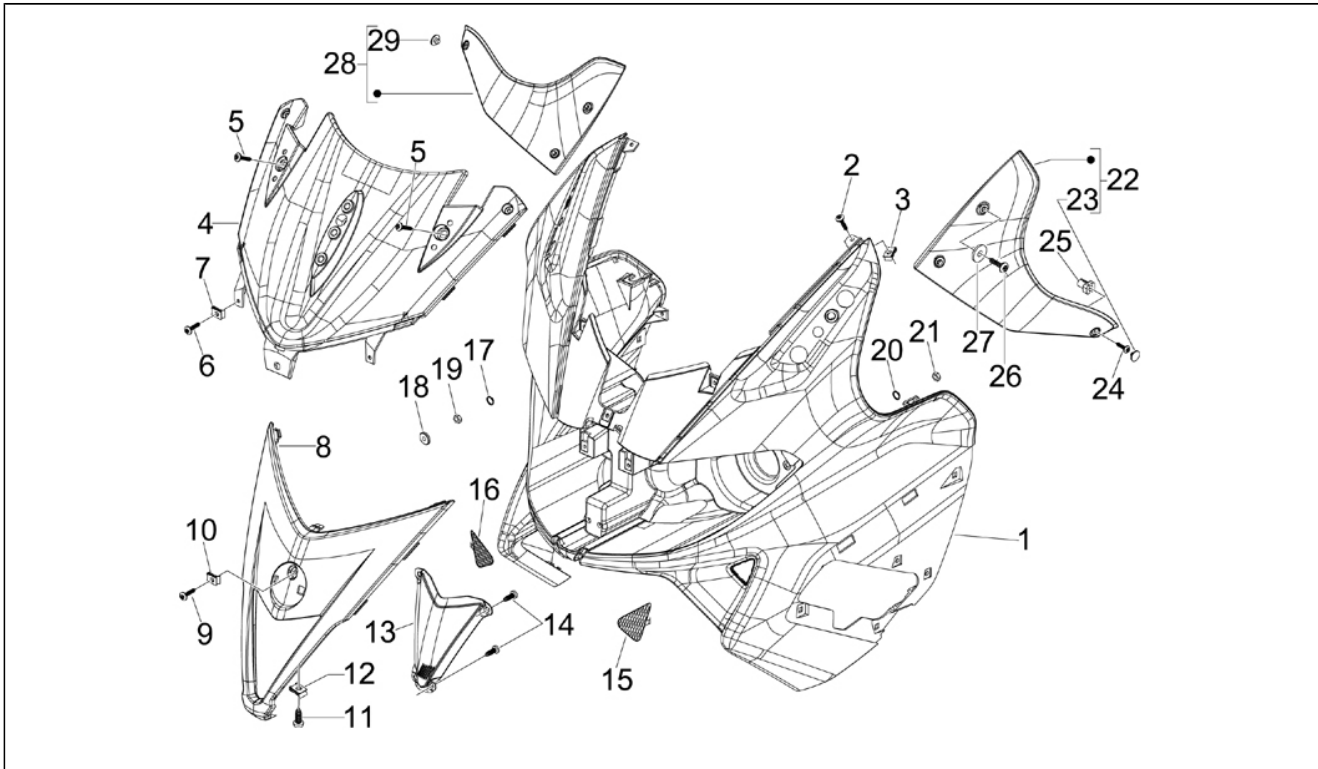

Assembly	Châssis - Parties plastiques - Carrosseries
Code	02.26
Description	Tablier avant
Revision	1

Pos.	Code	Description	Q.ty	Variants
22	65284800ND	COPERTURA PARAMANI SX.	1	Couleur:Noir Graphite[79/A]
22	65284800R7	COPERTURA PARAMANI SX.	1	Couleur:Rouge Dragon[894]
23	293717	Bouchon	1	
24	297498	Vis	2	
25	199190	Caoutchouc	2	
26	620365	VITE	4	
27	269134	RONDELLA PIANA	4	
28	652849	COPERTURA PARAMANI DX	1	
28	65284900EV	COPERTURA PARAMANI DX	1	Couleur:Gris Métallisé[713/B]
28	65284900ND	COPERTURA PARAMANI DX	1	Couleur:Noir Graphite[79/A]
28	65284900R7	COPERTURA PARAMANI DX	1	Couleur:Rouge Dragon[894]
29	293717	Bouchon	1