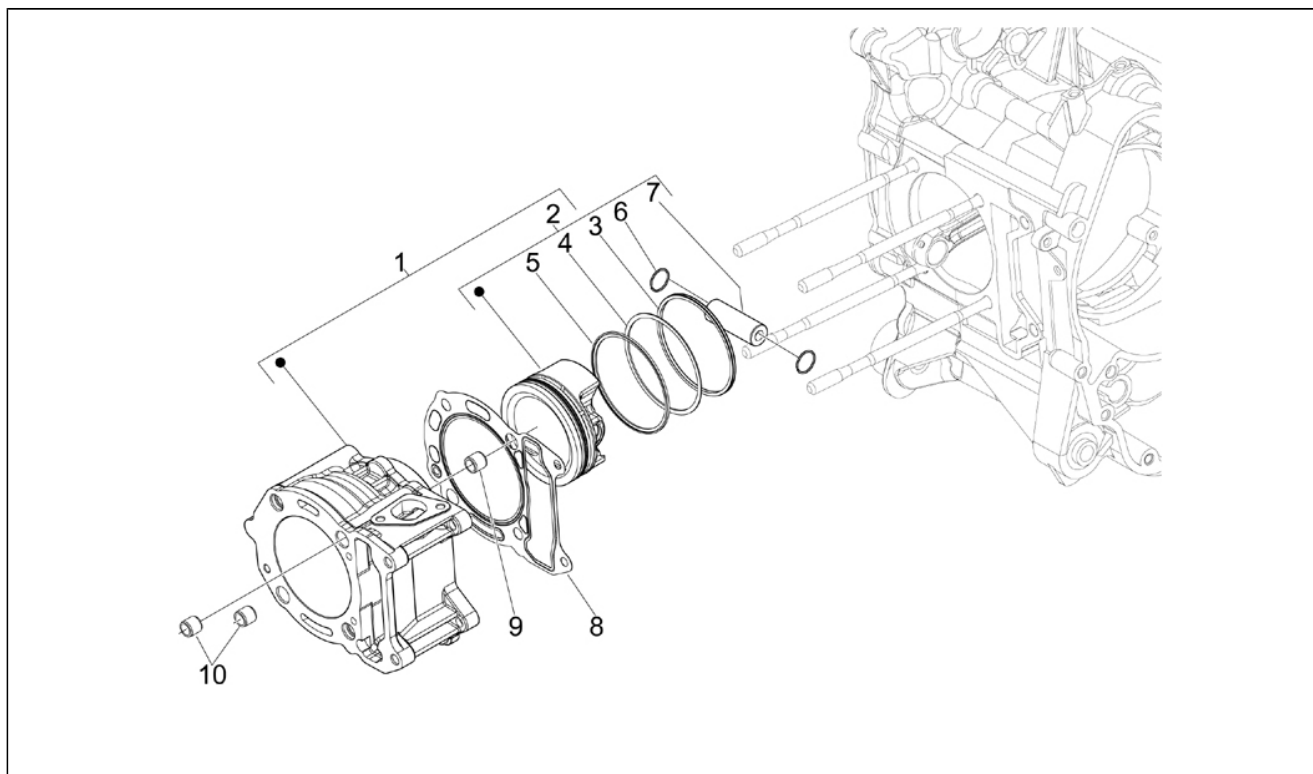

Assembly	Moteur
Code	01.07
Description	Groupe cylindre-piston-axe
Revision	1

Pos.	Code	Description	Q.ty	Variants
1	876605	Cylindre av.piston cpl.	1	
2	8481330001	Piston cpl. cat1	1	
2	8481330002	Piston cpl. cat2	1	
2	8481330003	Piston cpl. cat3	1	
2	8481330004	Piston cpl. cat4	1	
3	485779	Segment d.57x1	1	
4	485914	Segm.racleur d'huile d.57x2,5	1	
5	486362	Segm.racleur d'huile d.57x1	1	
6	963486	Anneau élastique	2	
7	482335	Axe	1	
8	828148	Joint base cylindre 0,8	1	
8	875112	Joint base cylindre 0,4	1	
8	875113	Joint base cylindre 0,6	1	
8	875114	Joint base cylindre 0,8	1	
9	277916	Grain de référence	2	
10	478115	Grain de référence 11x8,1x10	2