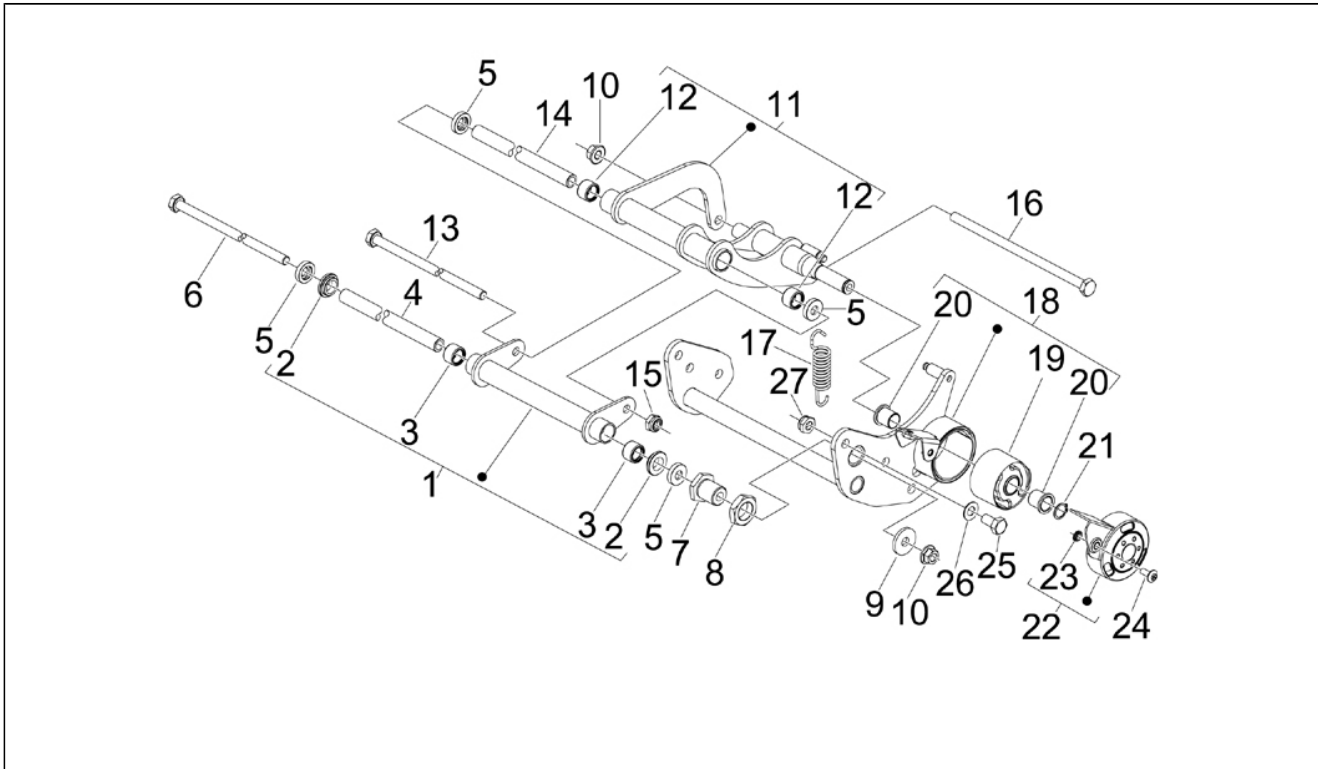

Assembly	Suspensions - Roues
Code	04.01
Description	Bras oscillant
Revision	1

Pos.	Code	Description	Q.ty	Variants
1	56475R	BRACCIO OSCILLANTE LATO TELAIO COMPL.	1	
2	597317	Douille	2	
3	597374	Cage à rouleaux	2	
4	CM067805	DISTANZIALE	1	
5	650755	DISTANZIALE	4	
6	597080	Vis hexagonale	1	
7	597079	Douille	1	
8	564611	Ecrou m22x2 h=8	1	
9	597230	Rondelle	1	
10	564878	Ecrou	2	
11	56334R	BRACCIO OSCILL. LATO MOTORE COMPL.	1	
12	597374	Cage à rouleaux	2	
13	271779	Vis M10x202	1	
14	CM067806	Distanziale attacco telaio	1	
15	002440	Ecrou autobloqu. M10	1	
16	597081	Vis	1	
17	597490	Ressort	1	
18	647616	PIASTRA ATTACCO CAVALLETTO COMPLETA	1	
18	650904	PIASTRA ATTACCO CAVALLETTO COMPLETA	1	
19	272750	Tampon	1	
20	273460	Douille	2	
21	006416	Bague seeger	1	
22	647872	COPERCHIO SILENTBLOC BRACCIO OSCILL.	1	
23	830056	Douille	1	
24	272836	Vis	1	
25	597893	Vis hexagonale	4	
26	709646	Rondelle	4	
27	002440	Ecrou autobloqu. M10	4