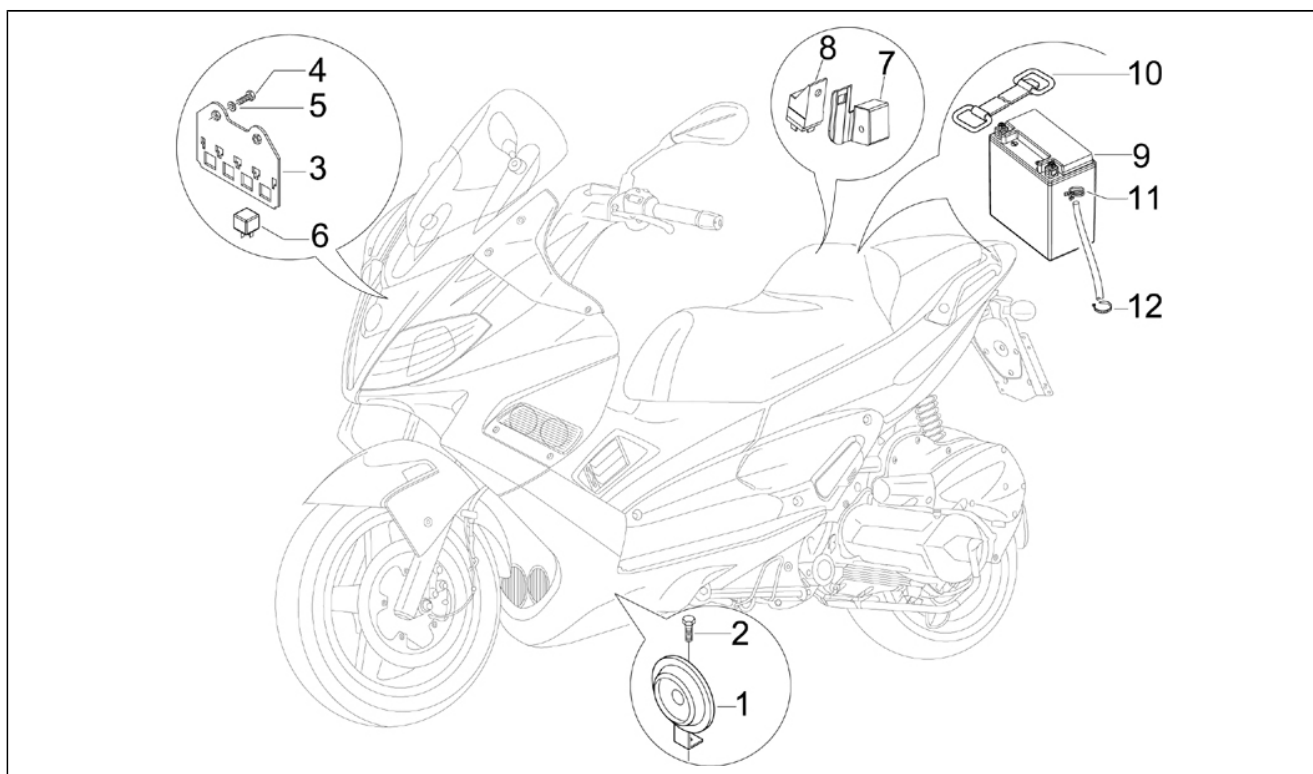

Assembly	Installation électrique
Code	06.05
Description	Relais - Batterie - Avertisseur sonore
Revision	1

Pos.	Code	Description	Q.ty	Variants
1	CM071801	Klaxon	1	
2	434541	Vis bride M6x16	1	
3	975749	Bride	1	
4	272836	Vis	2	
5	078307	Rondelle	2	
6	58099R	TELERUTTORE 12V-30A	3	
7	584305	SQUADRETTA	1	
8	58115R	Relais 12V/80A	1	
9	638733	Batterie 12v-12ah	1	
10	583921	Courroie	1	
11	582153	Courroie	1	
12	145298	Collier	1