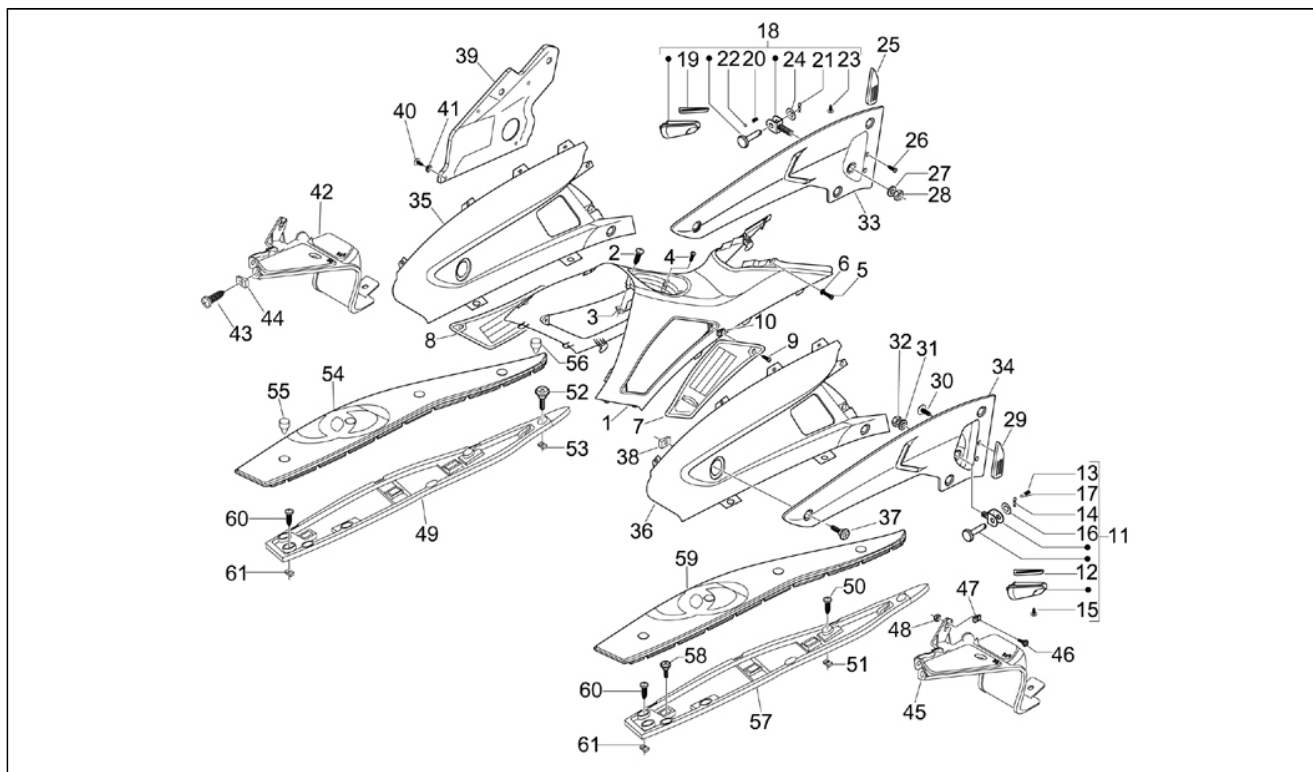

Assembly	Châssis - Parties plastiques - Carrosseries
Code	02.31
Description	Protection centrale - Repose-pieds
Revision	1

Pos.	Code	Description	Q.ty	Variants
39	975850	COPERTURA TERMICA FIANCHETTO DX	1	
40	008423	VITE AUTOFIL.T.E. 4,8x9,5	4	
41	003055	Rondelle plate 5,4x10x0,8	4	
42	975503000G	Repose-pied	1	Couleur: Gris Métallisé[713/B] Couleur: Rouge Dragon[894] Couleur:Noir Graphite[79/A]
43	575249	Vis	2	
44	254485	Clip M6	2	
45	975502000G	Repose-pied	1	Couleur: Gris Métallisé[713/B] Couleur: Rouge Dragon[894] Couleur:Noir Graphite[79/A]
46	015996	Vis	2	
47	975826	Plaquette	2	
48	020104	Ecrou	2	
49	975063	PEDANA DESTRA	1	
49	975063000G	Repose-pied	1	Couleur: Gris Métallisé[713/B] Couleur: Rouge Dragon[894] Couleur:Noir Graphite[79/A]
50	258249	Vis	4	
51	CM017410	Clip	4	
52	575249	Vis	4	
53	254485	Clip M6	4	
54	975068	Tapis	1	
55	975662	Bouton	8	
56	621618	BOTTONE FISSAGGIO TAPPETINI	2	
57	975062	PEDANA SINISTRA	1	
57	975062000G	Repose-pied	1	Couleur: Gris Métallisé[713/B] Couleur: Rouge Dragon[894] Couleur:Noir Graphite[79/A]
58	267958	Vis taraud	4