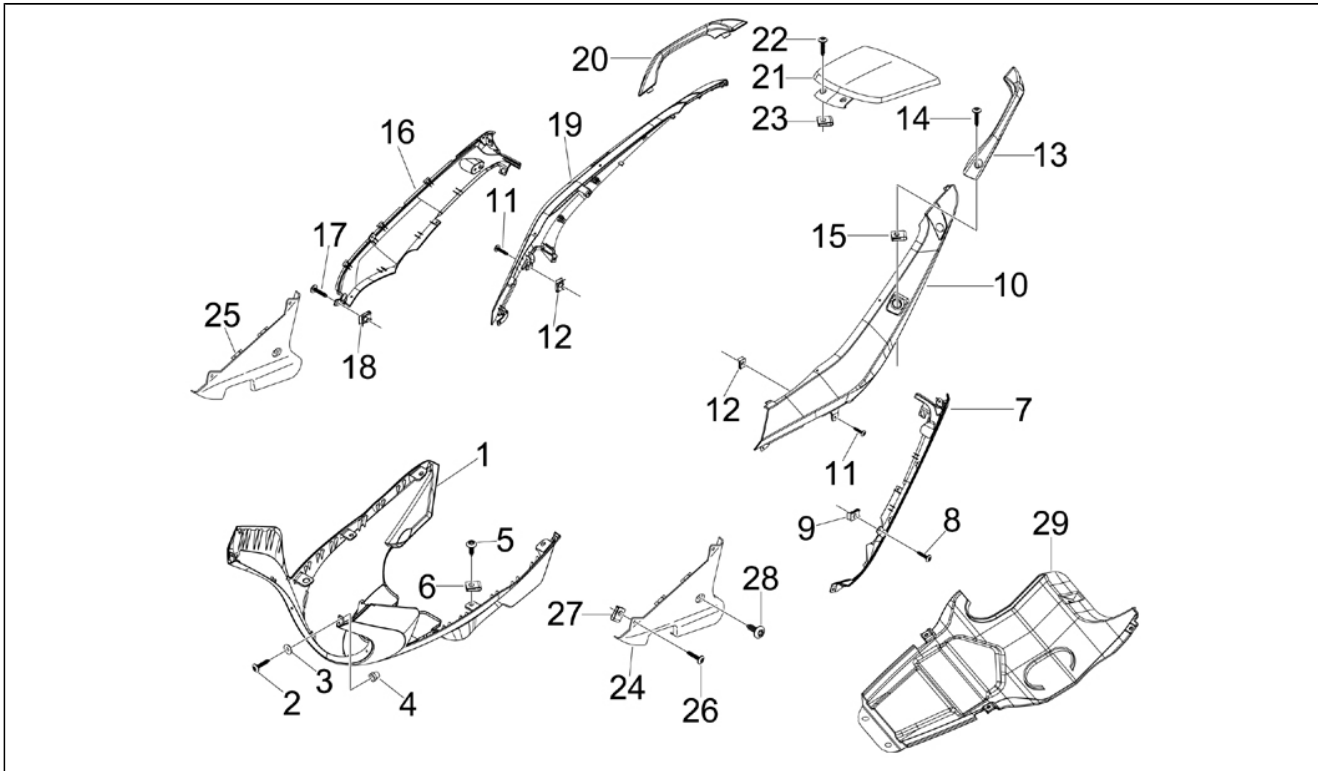

Assembly	Châssis - Parties plastiques - Carrosseries
Code	02.32
Description	Couvertures laterales - Spoiler
Revision	1

Pos.	Code	Description	Q.ty	Variants
17	258249	Vis	12	
18	CM017410	Clip	12	
19	975057	FIANCATA POST.SUP.DX	1	
19	97505700EV	FIANCATA POST.SUP.DX	1	Couleur:Gris Métallisé[713/B]
19	97505700ND	FIANCATA POST.SUP.DX	1	Couleur:Noir Graphite[79/A]
19	97505700R7	Protection later. sup.	1	Couleur:Rouge Dragon[894]
20	975044	MANIGLIA DX PASSEGGERO	1	
20	97504400EV	MANIGLIA DX PASSEGGERO	1	Couleur:Gris Métallisé[713/B]
20	97504400ND	MANIGLIA DX PASSEGGERO	1	Couleur:Noir Graphite[79/A]
20	97504400R7	Poignée	1	Couleur:Rouge Dragon[894]
21	975061	UNIONE CHIUSURA FIANCATE	1	
21	97506100EV	UNIONE CHIUSURA FIANCATE	1	Couleur:Gris Métallisé[713/B]
21	97506100ND	ELEMENTO CHIUSURA FIANCATE	1	Couleur:Noir Graphite[79/A]
21	97506100R7	Couvercle	1	Couleur:Rouge Dragon[894]
22	258249	Vis	2	
23	CM017410	Clip	2	
24	975176000G	Pneu s. chambre	1	Couleur: Gris Métallisé[713/B] Couleur: Rouge Dragon[894] Couleur:Noir Graphite[79/A]
25	975177000G	Pneu s. chambre	1	Couleur: Gris Métallisé[713/B] Couleur: Rouge Dragon[894] Couleur:Noir Graphite[79/A]
26	258249	Vis	4	
27	CM017410	Clip	4	
28	259830	Vis m6x22	2	
29	624519000G	CHIUSURA FIANCATE POST.	1	Couleur: Gris Métallisé[713/B] Couleur: Rouge Dragon[894] Couleur:Noir Graphite[79/A]