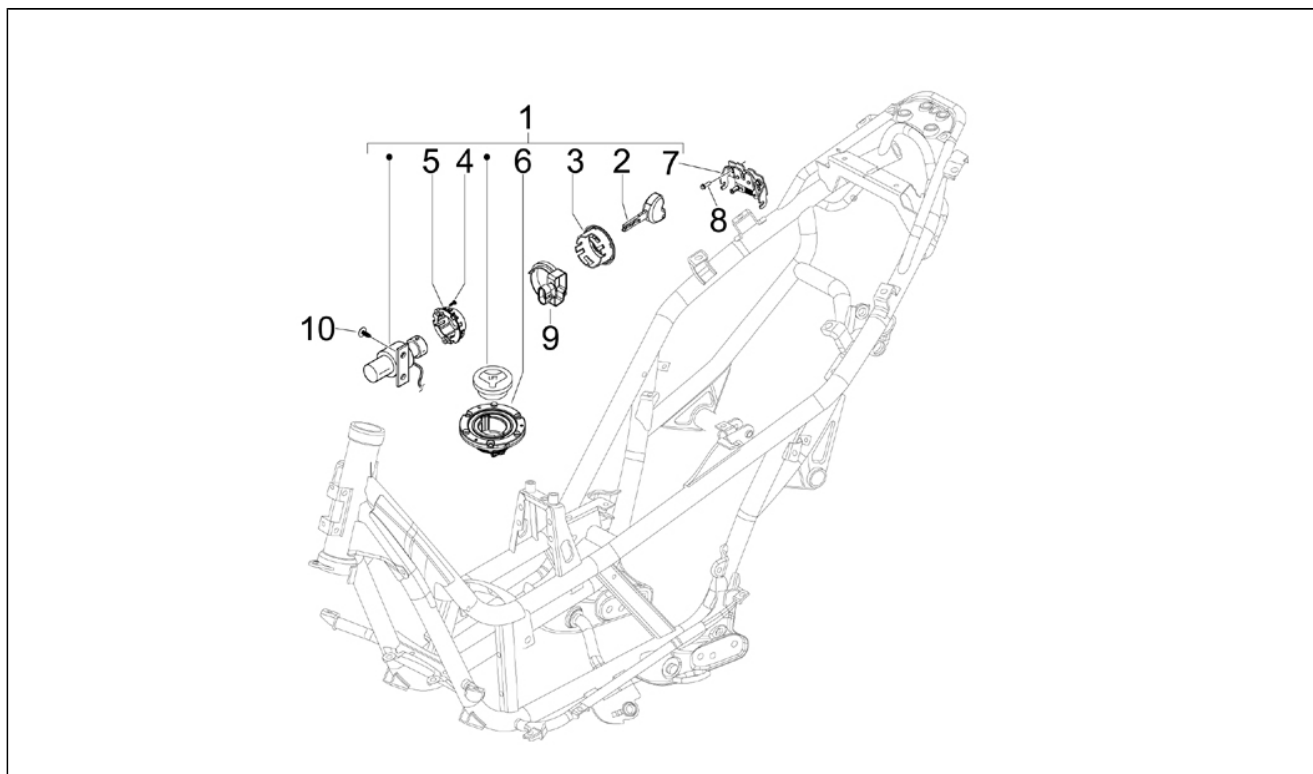

Assembly	Châssis - Parties plastiques - Carrosseries
Code	02.46
Description	Serrures
Revision	1

Pos.	Code	Description	Q.ty	Variants
1	655588	GRUPPO SERRATURE	1	
1	656023	GRUPPO SERRATURE	1	
2	949606	SBOZZATO CHIAVE	1	
3	624517	MASCHERINA COMMUTATORE	1	
4	015727	Vis taraud	2	
5	624516	ADATTATORE ANTENNA	1	
6	959465	bouch.voy.h.	1	
7	CM023701	Corps serrure	1	
7	CM023706	Corps serrure	1	
8	709674	Vis M6x20	2	
9	638534	Antenne immobilizer	1	
10	272836	Vis	2