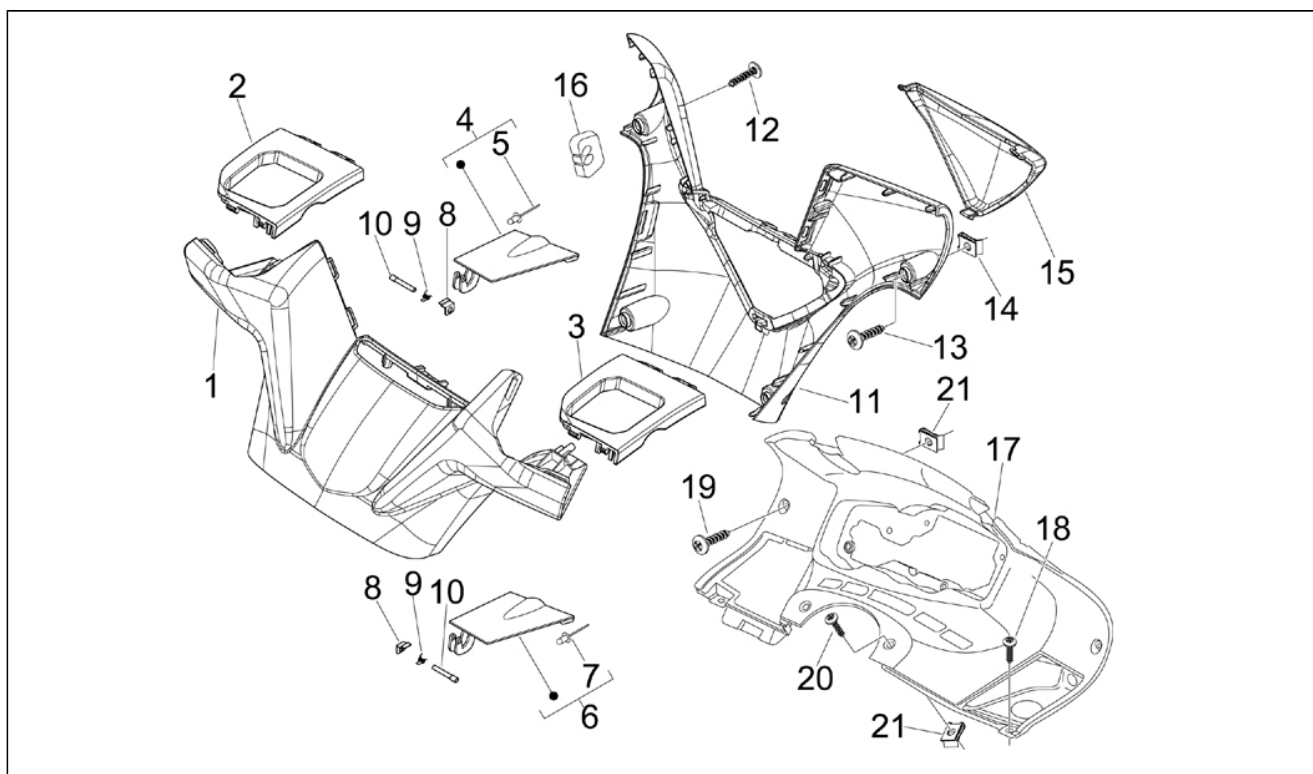

Assembly	Guidon/Direction
Code	03.01
Description	Couvertures guidon
Revision	1

Pos.	Code	Description	Q.ty	Variants
				Couleur: Rouge Dragon[894] Couleur:Noir Graphite[79/A]
18	267115	Vis taraud m4x16	2	
19	259349	Vis	2	
20	258249	Vis	2	
21	CM017410	Clip	4