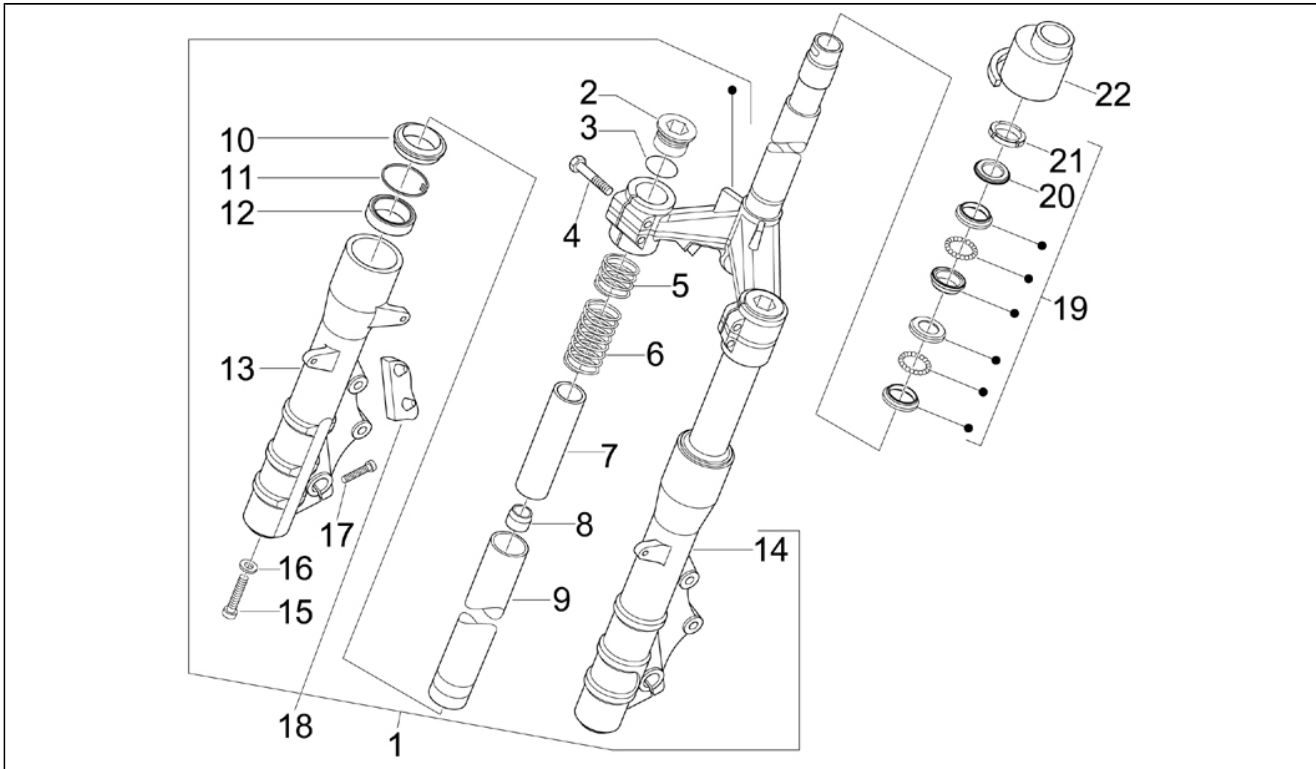

Assembly	Suspensions - Roues
Code	04.02
Description	Fourche/tube direction - Ensemble butée dir.
Revision	1

Pos.	Code	Description	Q.ty	Variants
1	647438	FORCELLA ANTERIORE COMPLETA	1	
2	601312	TAPPO STELO FORCELLA	2	
3	497017	Joint torique	2	
4	600270	Vis	4	
5	599421	Ressort	2	
6	601309	MOLLA FORCELLA	2	
7	601308	CILINDRO FORCELLA	2	
8	497011	Bouchon huile	2	
9	601307	STELO FORCELLA	2	
10	497131	Pare-poussière	2	
11	497132	Bague	2	
12	601310	PARAOLIO FORCELLA	2	
13	497006	Fourreau D	1	
14	497005	Fourreau G	1	
15	599269	Vis	2	
16	599270	Rondelle	2	
17	599262	Vis	2	
18	599931	Couvercle	1	
19	600921	GRUPPO RALLE COMPL.	1	
20	582787	Plaq.sécu.direction	1	
21	011109	Bague	1	
22	975683	Collier	1