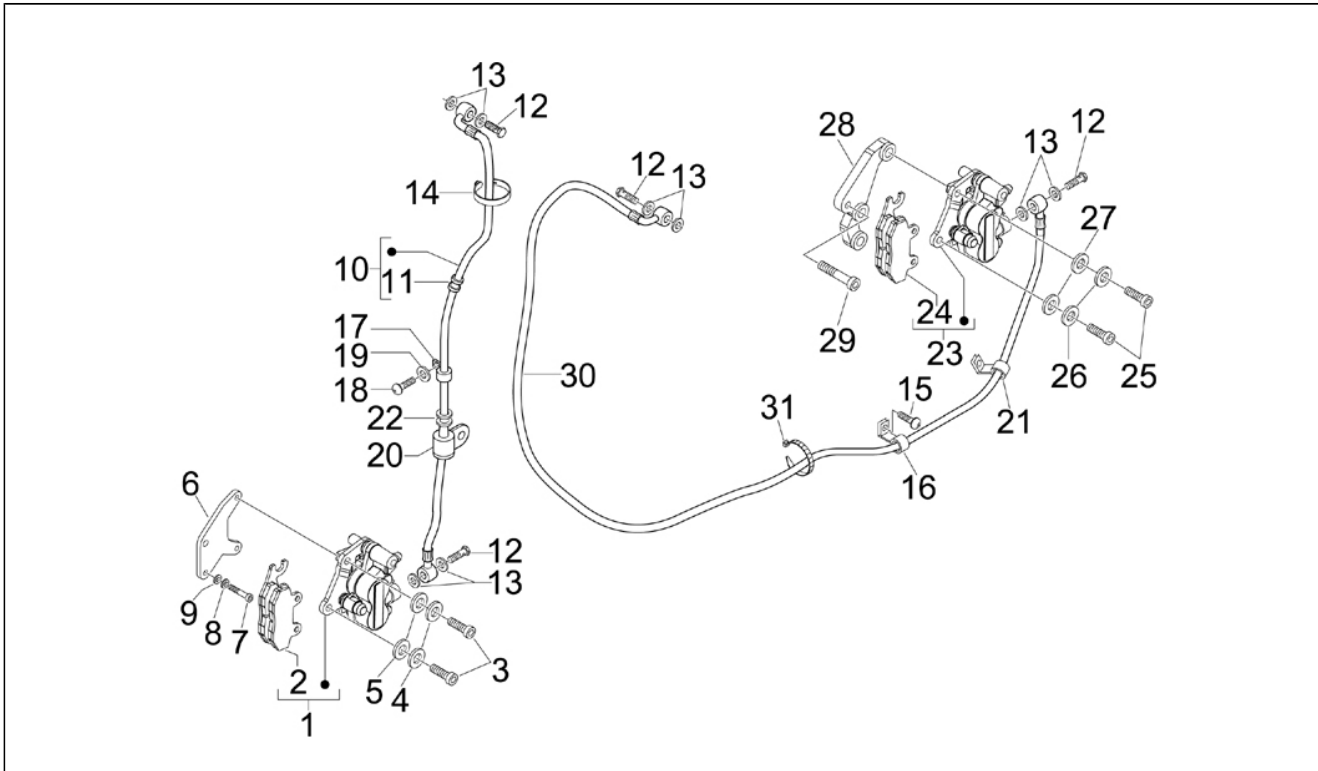

Assembly	Installation du freins - Transmissions
Code	05.01
Description	Tuyaus du freins - Etriers de frein
Revision	1

Pos.	Code	Description	Q.ty	Variants
1	CM068301	Pince frein AV	1	
2	647078	Plaquettes-paire	1	
3	319165	Vis	2	
4	709047	Rondelle	2	
5	016604	Rondelle	2	
6	649553	PIASTRA SUPPORTO PINZA	1	
7	649554	VITE A TESTA CILINDR.CON ESAG. INCAS.	2	
8	709646	Rondelle	2	
9	709110	Rondelle	2	
10	975693	Tubazione freno	1	
11	274350	Passe-câble	1	
12	265451	Vis tuyau huile	4	
13	127927	Rondelle	8	
14	307166	Collier	1	
15	AP8152277	Vis bride M6x12*	1	
16	229343	Collier	1	
17	269273	Collier	1	
18	122675	Vis	1	
19	006966	Rondelle élastique 6,4x11x0,5	1	
20	230636	Passe-câble	1	
21	564761	Collier	2	
22	564836	Collier	1	
23	CM068304	PINZA FRENO SX(HENG-TONG)	1	
24	647078	Plaquettes-paire	1	
25	598921	Vis	2	
26	709047	Rondelle	2	
27	828961	Rondelle	2	
28	649162	PIASTRA SUPPORTO PINZA	1	