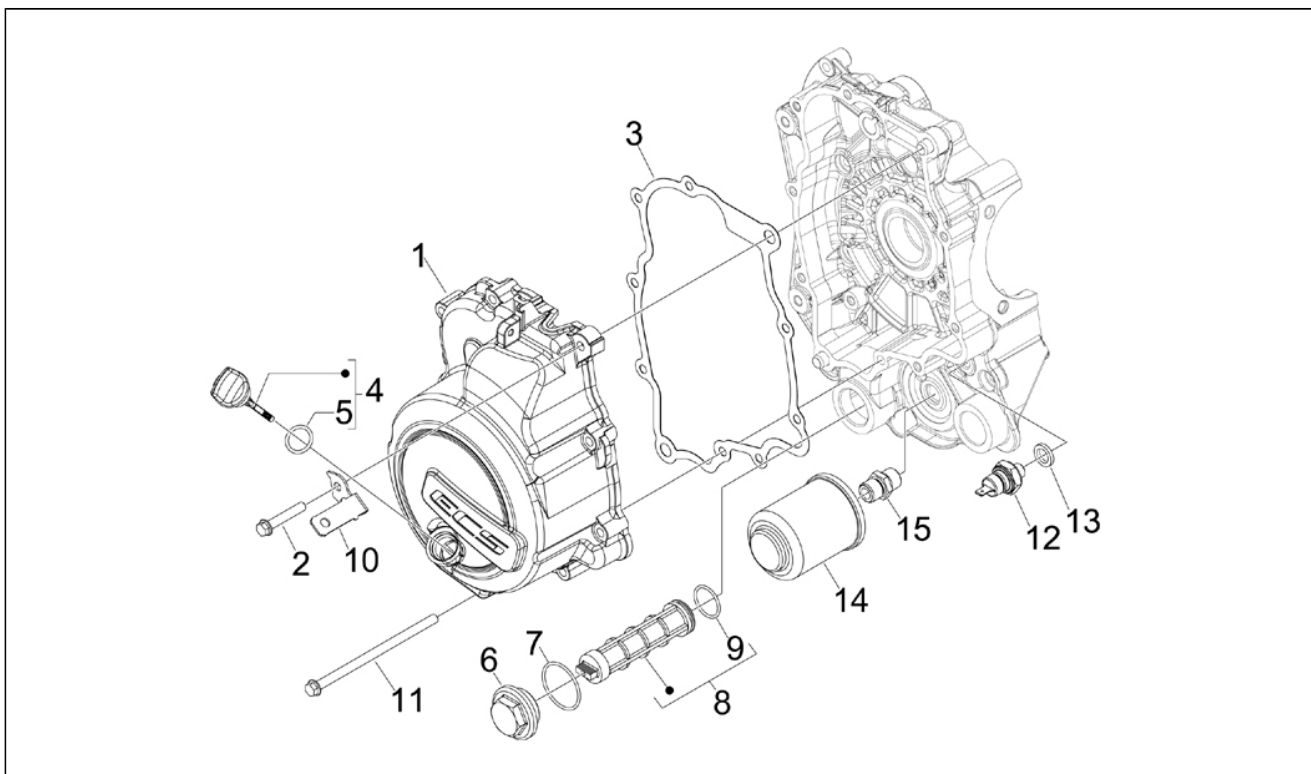

Assembly	Moteur
Code	01.23
Description	Couvercle volant magnetique - Filtre à huile
Revision	1

Pos.	Code	Description	Q.ty	Variants
1	875064	COPERCHIO LATO VOLANO	1	
2	414838	Vis m6X35	9	
3	840504	Joint	1	
4	875949	ASTA LIVELLO OLIO COMPLETA	1	
5	479986	Joint torique	1	
6	826165	Bouchon filtre à huile	1	
7	285536	Joint torique 31,47x1,78	1	
8	843568	Filtre à huile admission	1	
9	288474	Joint torique 20,35x1,78	1	
10	641346	PIASTRINA SONDA LAMBDA	1	
11	844160	Vis	1	
12	82580R	Détecteur pression	1	
13	486075	Rondelle 16X10.5X2.5	1	
14	82635R	Filtre à huile	1	
15	840507	Vis	1