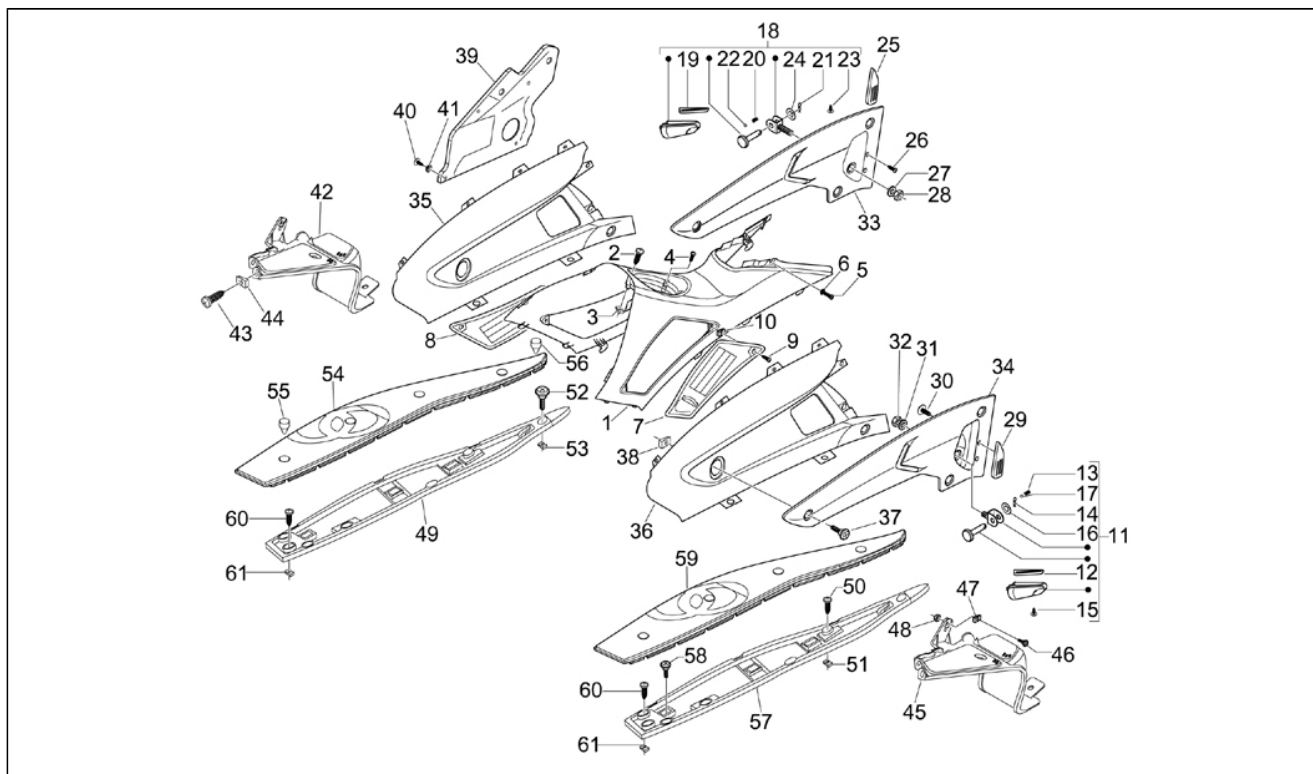

Assembly	Châssis - Parties plastiques - Carrosseries
Code	02.31
Description	Protection centrale - Repose-pieds
Revision	1

Pos.	Code	Description	Q.ty	Variants
59	975067	Tapis	1	
60	258249	Vis	2	
61	CM017410	Clip	2