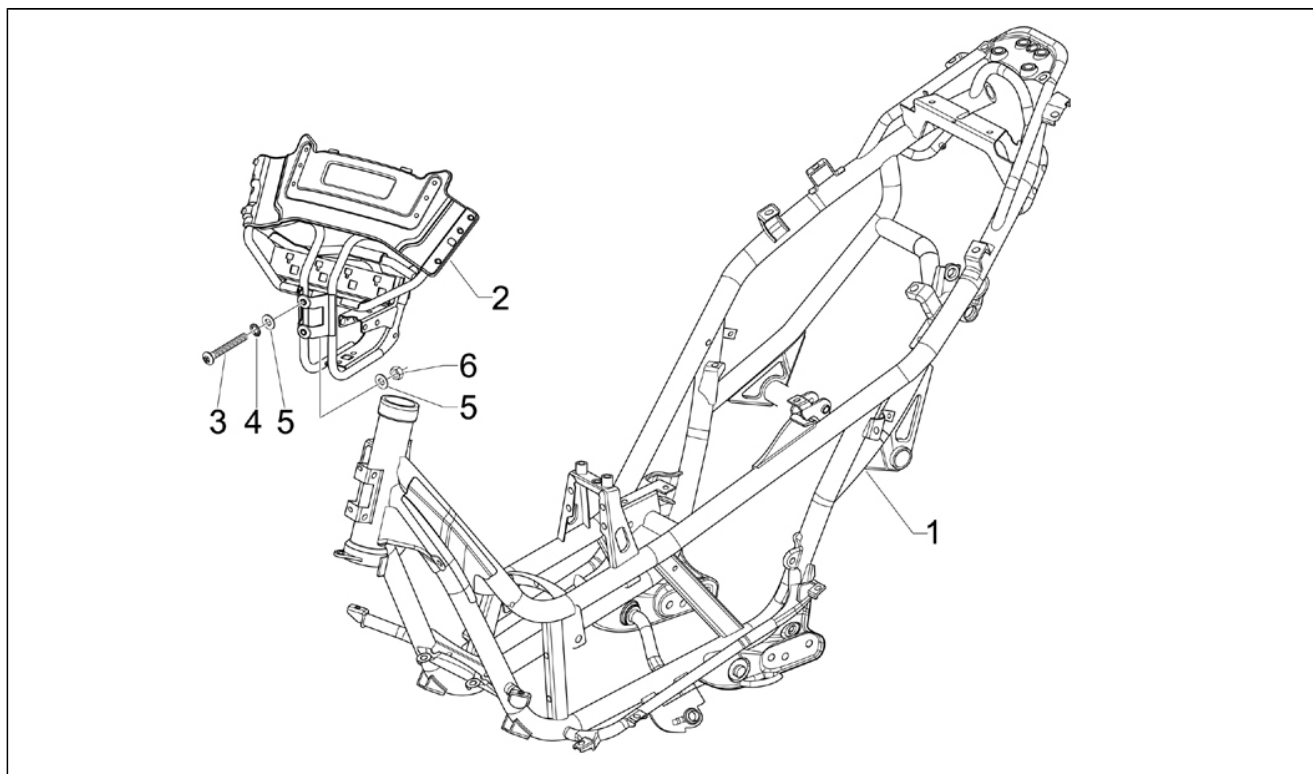

GILERA

Nexus 125
NGS3000U05 - Nexus 125 ie (Euro 3)

Assembly	Châssis - Parties plastiques - Carrosseries
Code	02.01
Description	Châssis/coque
Revision	1

Pos.	Code	Description	Q.ty	Variants
2	9750395	Châssis	1	
3	432142	Vis M6X60	2	
4	012533	Rondelle 6,6x11x0	2	
5	013950	Rondelle 6,2x18x2	4	
6	969224	Ecrou	2