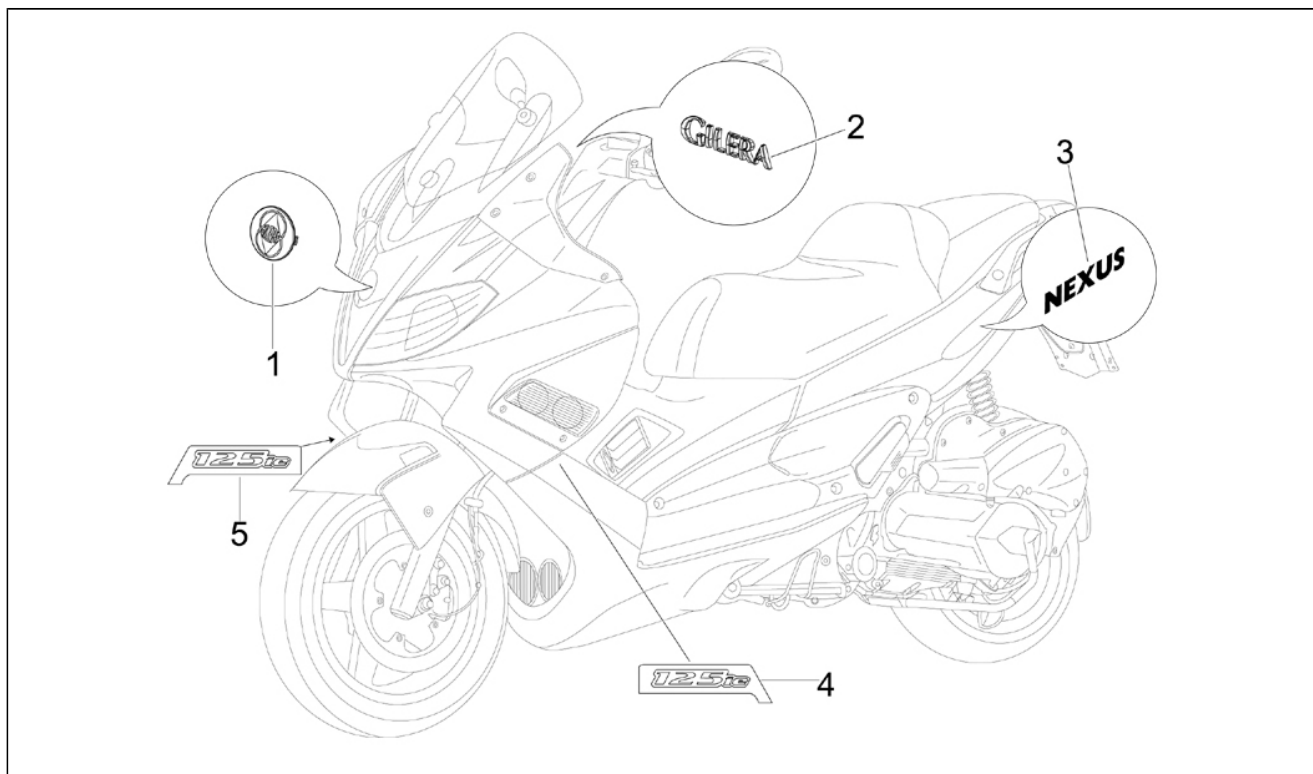

Assembly	Châssis - Parties plastiques - Carrosseries
Code	02.38
Description	Monogrammes - Decorations
Revision	1

Pos.	Code	Description	Q.ty	Variants
1	624568	SCUDETTO "GILERA"	1	
2	653756	TARGHETTA "GILERA"	1	
3	624609	TARGHETTA "NEXUS"	2	
4	655891	TARGHETTA "125ie" SX	1	
5	655890	TARGHETTA "125ie" DX	1