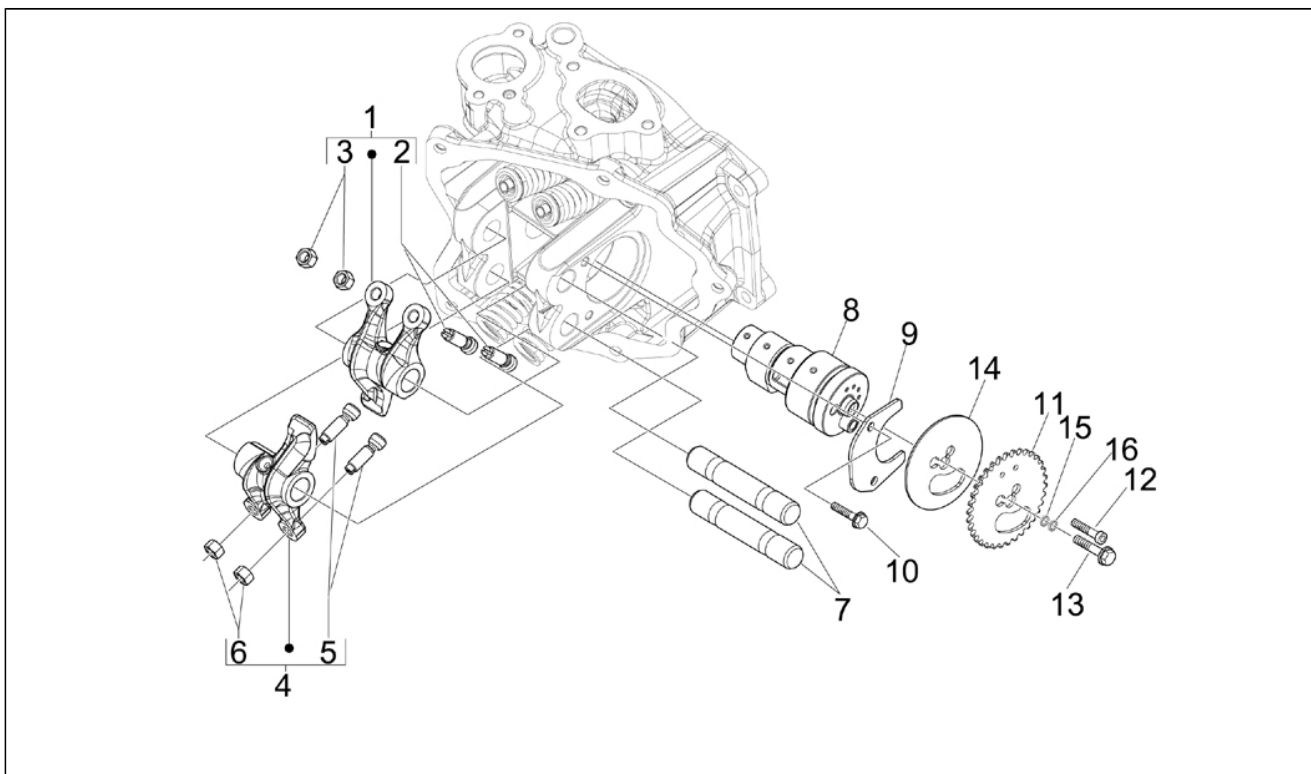

Assembly	Moteur
Code	01.11
Description	Groupe support balanciers
Revision	1

Pos.	Code	Description	Q.ty	Variants
1	484739	BILANCIERE L.ASPIRAZIONE COMPL.	1	
2	82817R	Vis embrayage	2	
3	484819	Ecrou	2	
4	484740	BILANCIERE L.SCARICO COMPL.	1	
5	82817R	Vis embrayage	2	
6	484819	Ecrou	2	
7	486343	Culbuteur axe	2	
8	8751215	ALBERO A CAMME CON P.I. X RIC.	1	
9	833308	Plaque	1	
10	484123	Vis bride	2	
11	486336	Couronne distribution	1	
12	486972	Vis m5x25	1	
13	018639	Vis	1	
14	487832	Plaque	1	
15	830446	Rondelle plate	1	
16	830447	Rondelle plate	1