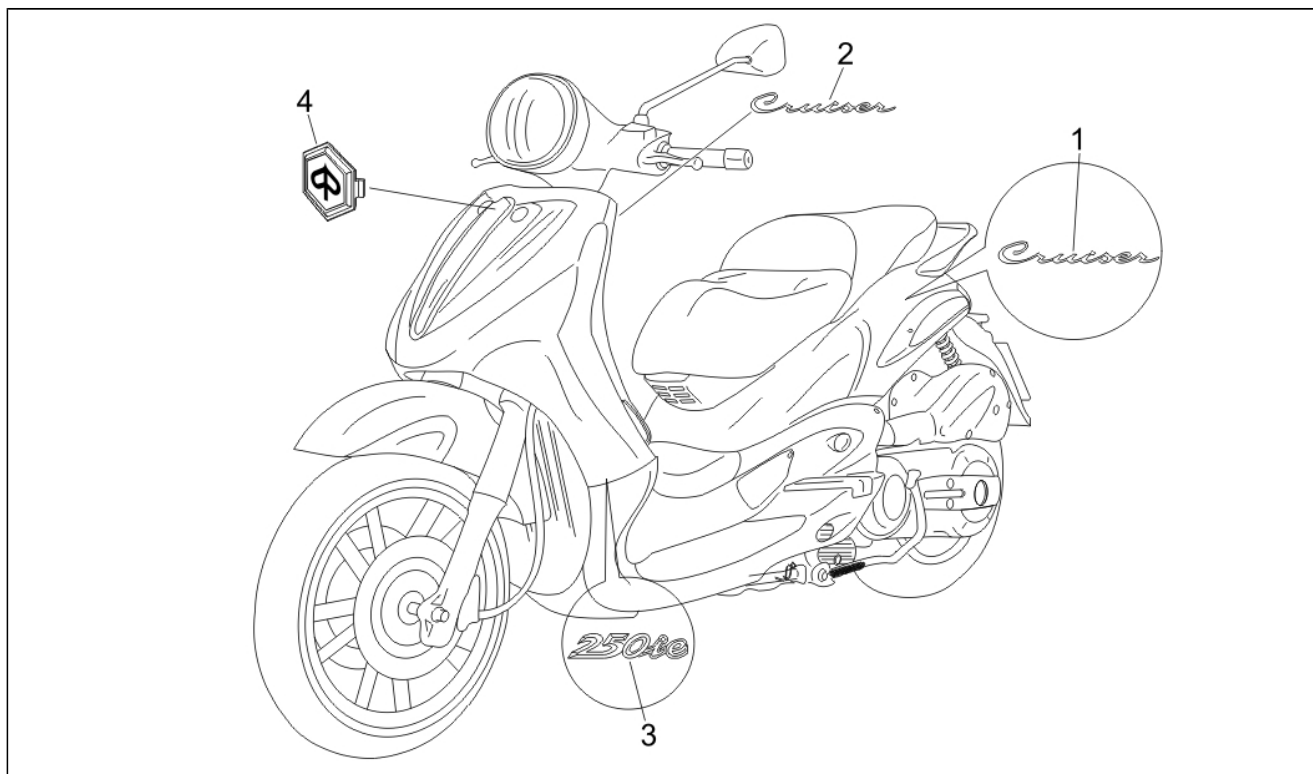

Assembly	Châssis - Parties plastiques - Carrosseries
Code	02.38
Description	Monogrammes - Decorations
Revision	1

Pos.	Code	Description	Q.ty	Variants
1	653990	DECO "CRUISER"	2	
2	653991	DECOR LOGO "CRUISER"	1	
3	624381	PLAQUETTE LOGO 250IE	2	
4	624554	Ecusson Piaggio	1