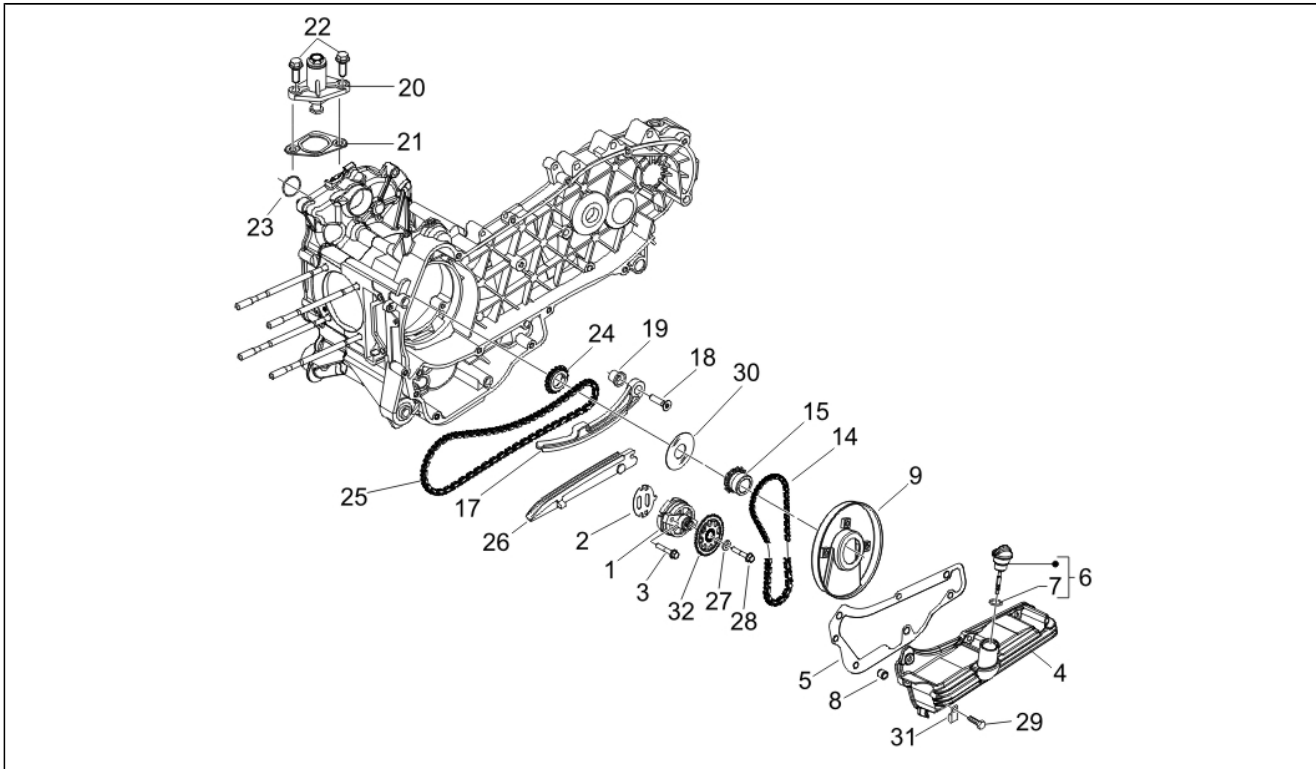

<b>Assembly</b>	Moteur
<b>Code</b>	01.18
<b>Description</b>	Pompe à huile
<b>Revision</b>	1

Pos.	Code	Description	Q.ty	Variants
1	82877R	Pompe à huile complète	1	
1	82948R	Pompe à huile complète	1	
1	844352	Pompe à huile complète	1	
2	486082	Joint carter-pompe huile	1	
2	847929	Joint carter-pompe huile	1	
3	829593	Vis bride	2	
4	846096	Coupe huile moteur	1	
5	846098	Joint	1	
6	846819	Bouchon alimentation huile	1	
7	479986	Joint torique	1	
8	277916	Grain de référence	3	
9	847116	Couvercle distribution	1	
14	82649R	Chaîne pompe huile	1	
15	82783R	Pignon commande pompe huile	1	
17	840344	Tge tendeur de chaîne	1	
18	414837	Vis bride	1	
19	485868	Entretoise	1	
20	82650R	Tendicatena completo	1	
21	847928	Joint	1	
22	434541	Vis bride M6x16	2	
23	825952	Bague d'étanchéité	1	
24	82782R	Pignone catena distribuzione	1	
25	82723R	Chaîne de distribution	1	
26	847516	Patin tendeur de chaîne	1	
27	436695	Ressort à godet	1	
28	833722	Vis bride	1	
29	289731	Vis bride M6x30	7	
30	483918	Rondelle pare-huile	1	