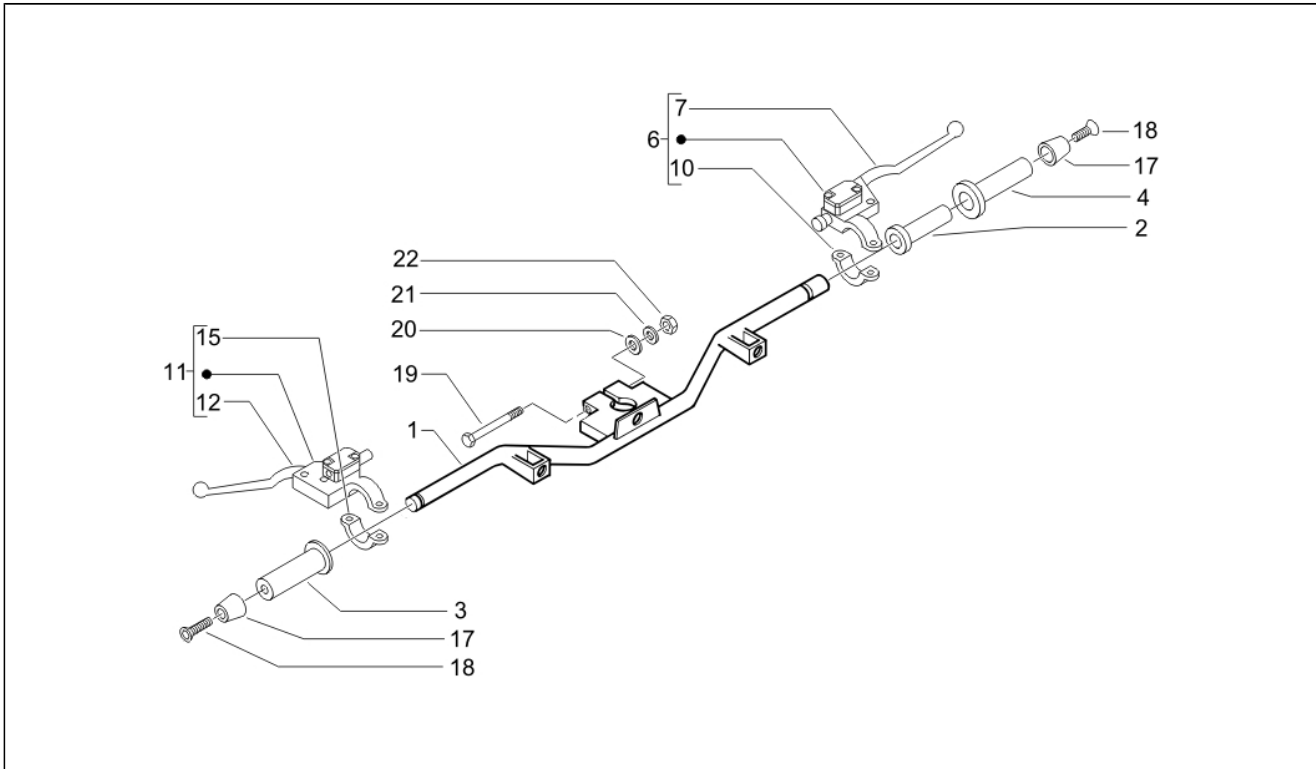

Assembly	Guidon/Direction
Code	03.06
Description	Guidon - Maître cylindre
Revision	1

Pos.	Code	Description	Q.ty	Variants
1	653641	GUIDON	1	
2	975633	Manchon	1	
3	648550	Manopola sx completa	1	
4	648551	Manopola Dx compl.	1	
5	649185	TRANSMISSION	1	
6	CM077410	POMPE FREIN	1	
7	649196	LEVIER (BREMBO)	1	
10	600478	Cavalier	1	
11	CM077411	POMPE FREIN	1	
12	649196	LEVIER (BREMBO)	1	
15	600478	Cavalier	1	
17	653017	Terminale manubrio	2	
17	654603	Terminale manubrio	2	
18	576836	Vis	2	
19	223605	Vis	1	
19	655554	Vis M10x65	1	
20	012543	Rosetta elastica piana con dentatura interna 17x10,3x2	1	
21	178790	Rondelle plate 22x10,3x2,5	1	
22	015330	Ecrou	1	
25	649186	TRANSMISSION	1