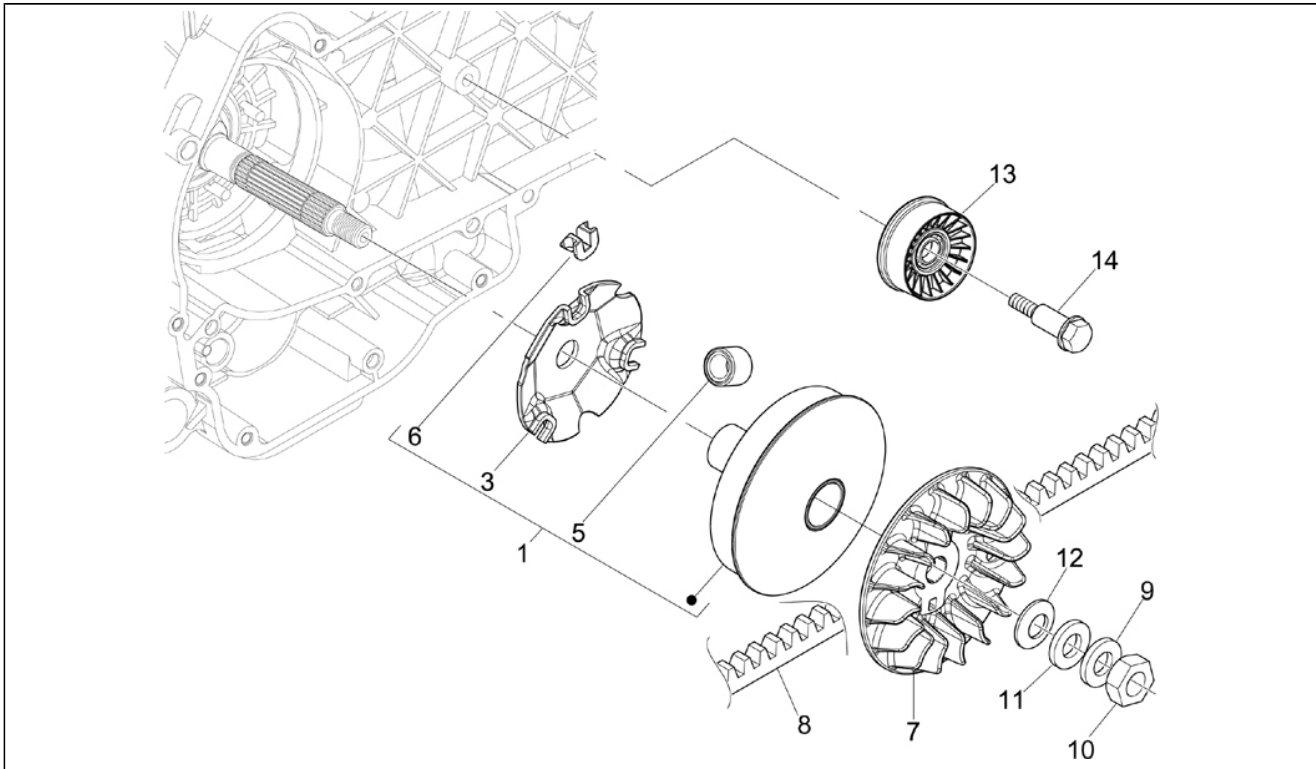

Assembly	Moteur
Code	01.13
Description	Poulie motrice
Revision	1

Pos.	Code	Description	Q.ty	Variants
1	CM144408	Contenitore rulli completo	1	
2	483889	Entretoise	1	
3	842204	Contraste rouleaux	1	
5	849480	Masse centr.	6	
6	843028	Patin	3	
7	840193	Poulie primaire fixe	1	
8	841851	Courroie trapézoïdale	1	
9	434885	Rondelle plate	1	
10	486324	Ecrou	1	
11	840533	Rondelle 2x35x17	1	
12	841379	Rondelle 0,5x35x17	1	
13	833989	Poulie dentée	1	
14	829326	Vis spéciale	1