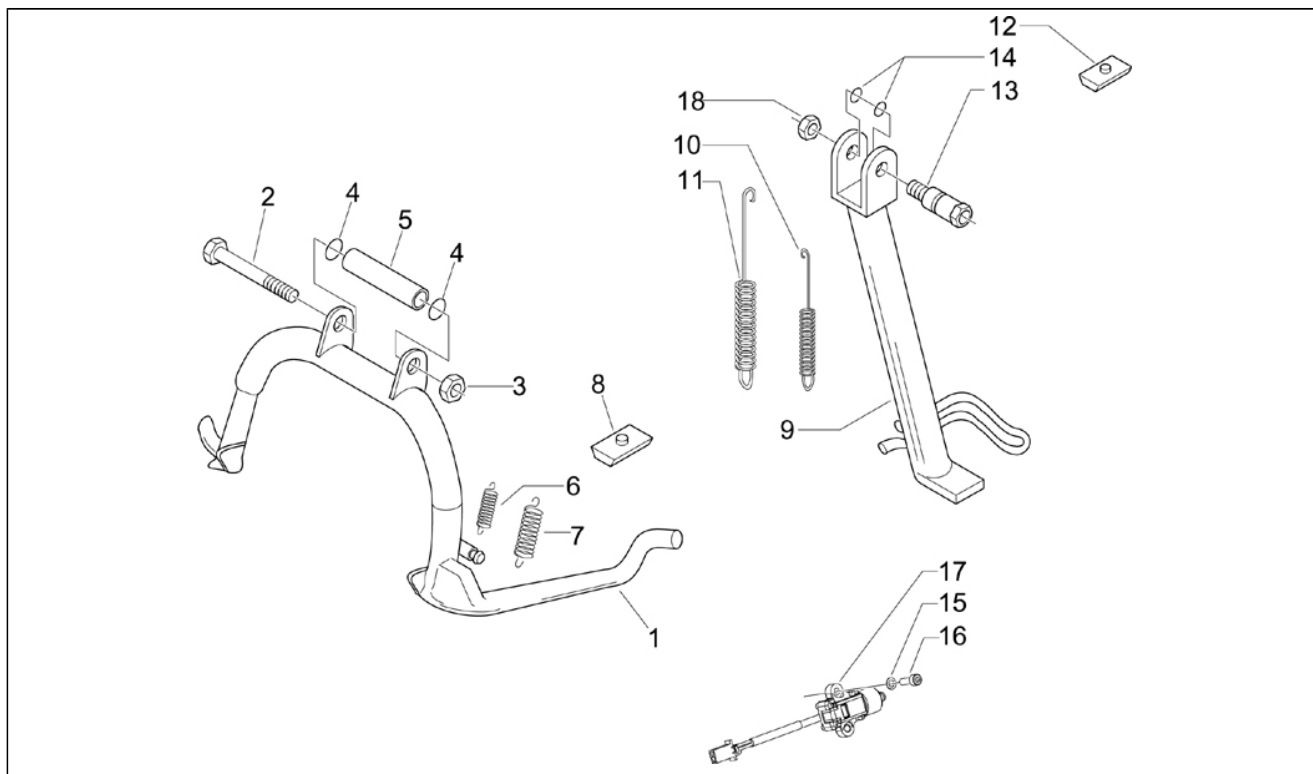

Assembly	Châssis - Parties plastiques - Carrosseries
Code	02.25
Description	Béquille/s
Revision	1

Pos.	Code	Description	Q.ty	Variants
1	56340R	BEQUILLE	1	
1	647522	BEQUILLE BEV.250	1	
2	030115	Vis	1	
3	002440	Ecrou de sécurité M10	1	
3	232108	Ecrou de sécurité M10	1	
4	273754	Joint torique	2	
5	582298	Entretoise	1	
6	582850	Ress.retour béq.int.	1	
7	582851	Ressort rappel béq.	1	
8	272426	Tampon	1	
9	647472	BEQUILLE LAT BEVERLY	1	
10	295788	Ressort	1	
11	295789	Ressort	1	
12	164245	Not available	1	
13	647595	Vis spéciale	1	
14	191189	Joint	2	
15	012532	Rondelle 5,3x10x0	2	
16	292889	Vis M5x16	2	
17	639542	Interrupteur béquille	1	
18	002440	Ecrou de sécurité M10	1	
18	232108	Ecrou de sécurité M10	1