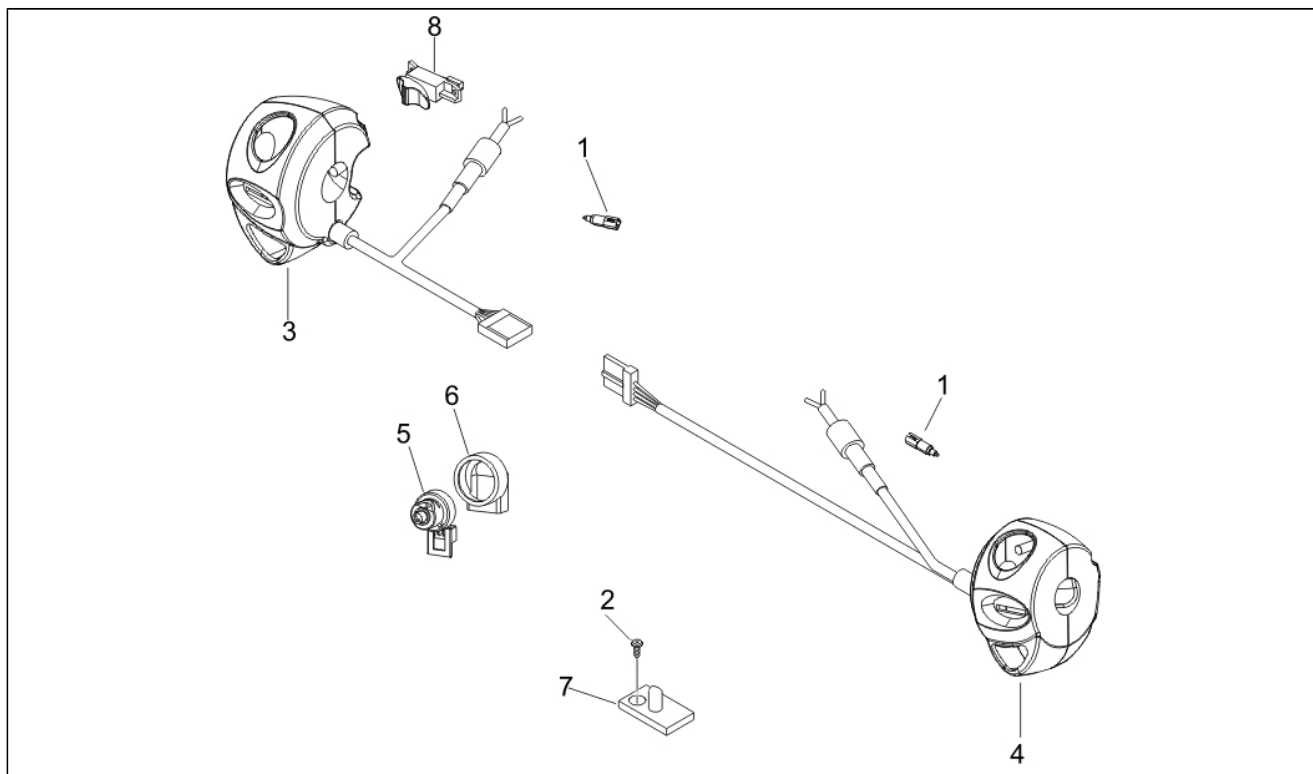

Assembly	Installation électrique
Code	06.01
Description	Inverseurs - Commutateurs - Boutons - Interrupteurs
Revision	1

Pos.	Code	Description	Q.ty	Variants
1	580645	Bouton stop	2	
2	018536	Vis taraud 3,5x13	1	
3	640565	DISPOSITIF	1	
4	640564	DISPOSITIF	1	
5	582951	Commutateur à clé	1	
6	582041	Capuch. commutateur	1	
7	583752	Bouton	1	
8	640221	Dispositivo com lampeggiatori con HAZARD	1