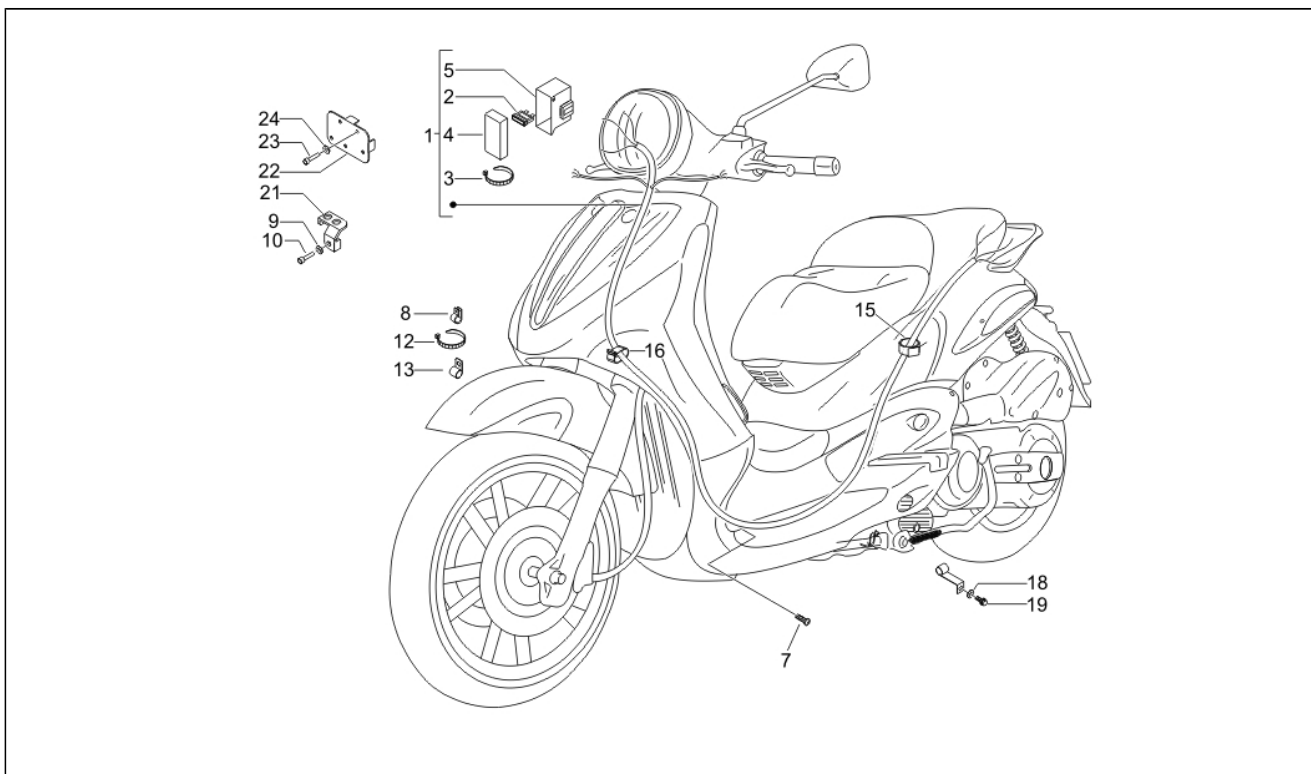

Assembly	Installation électrique
Code	06.08
Description	Faisceau de câbles principal
Revision	1

Pos.	Code	Description	Q.ty	Variants
1	640576	GR FAISCEAU	1	
2	252945	Fusible 7,5A	6	
2	290860	Fusible 15A	2	
2	292507	Fusible 10A	1	
2	581440	Fusibile 30A	1	
3	145298	Fascetta a strappo	1	
4	581191	Petit couvercle	1	
5	581190	Porte fus.	1	
7	270793	Vite TBCIC	2	
8	CM006903	Passe-câble	1	
8	CM006906	Pince de retenue	1	
9	012528	Rondelle	1	
10	125647	Vis	1	
12	145298	Fascetta a strappo	4	
13	217280	Collier	1	
15	291017	Support élastique	1	
16	638792	Collier	1	
18	012528	Rondelle	1	
19	484123	Vis bride	1	
21	639843	Bride	1	
22	640620	PLAQUE	1	
23	015935	Vite TBCIC M5x12	2	
24	016405	Rondelle élastique	2