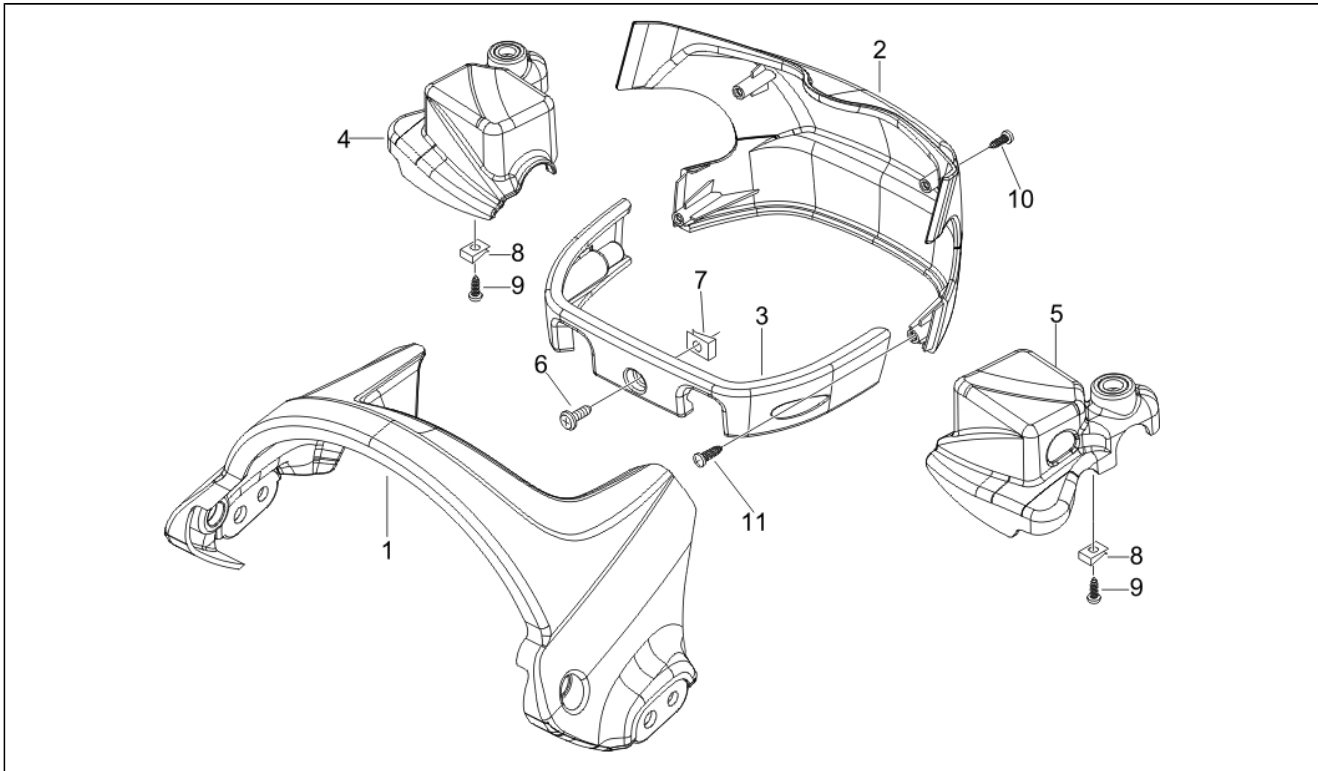

Assembly	Guidon/Direction
Code	03.01
Description	Couvertures guidon
Revision	1

Pos.	Code	Description	Q.ty	Variants
1	653584	CACHE GUIDON	1	
1	6535840090	CACHE DIREC	1	Couleur:Noir brillant[94]
1	65358400DE	CACHE DIREC.	1	Couleur:Midnight[222/A]
1	65358400EP	CACHE DIREC	1	Couleur:Gris Avio[780/A]
1	65358400EV	CACHE DIREC.	1	Couleur:Gris Métallisé[713/B]
1	65358400F2	CACHE DIREC	1	Couleur:Gris Excalibur[738/A]
2	653583	COUVRE GUIDON	1	
2	6535830090	COUVRE GUIDON	1	Couleur:Noir brillant[94]
2	65358300DE	COUVRE GUIDON	1	Couleur:Midnight[222/A]
2	65358300EP	COUVRE GUIDON	1	Couleur:Gris Avio[780/A]
2	65358300EV	COUVRE GUIDON	1	Couleur:Gris Métallisé[713/B]
2	65358300F2	COUVRE GUIDON	1	Couleur:Gris Excalibur[738/A]
3	653585	CACHE GUIDON	1	
3	6535850090	CACHE DIRECTION	1	Couleur:Noir brillant[94]
3	65358500DE	CACHE DIRECTION	1	Couleur:Midnight[222/A]
3	65358500EP	CACHE DIRECTION	1	Couleur:Gris Avio[780/A]
3	65358500EV	CACHE DIRECTION	1	Couleur:Gris Métallisé[713/B]
3	65358500F2	CACHE DIRECTION	1	Couleur:Gris Excalibur[738/A]
4	654137	COUVERTURE	1	
5	654138	COUVERTURE	1	
6	CM017409	Plaquette elastique	1	
7	258249	Vis 4,2x19	1	
8	CM017418	Plaquette	2	
9	581957	Vis	2	
10	265808	Vis	2	
10	640939	Vite	2	
11	265636	Vis	2