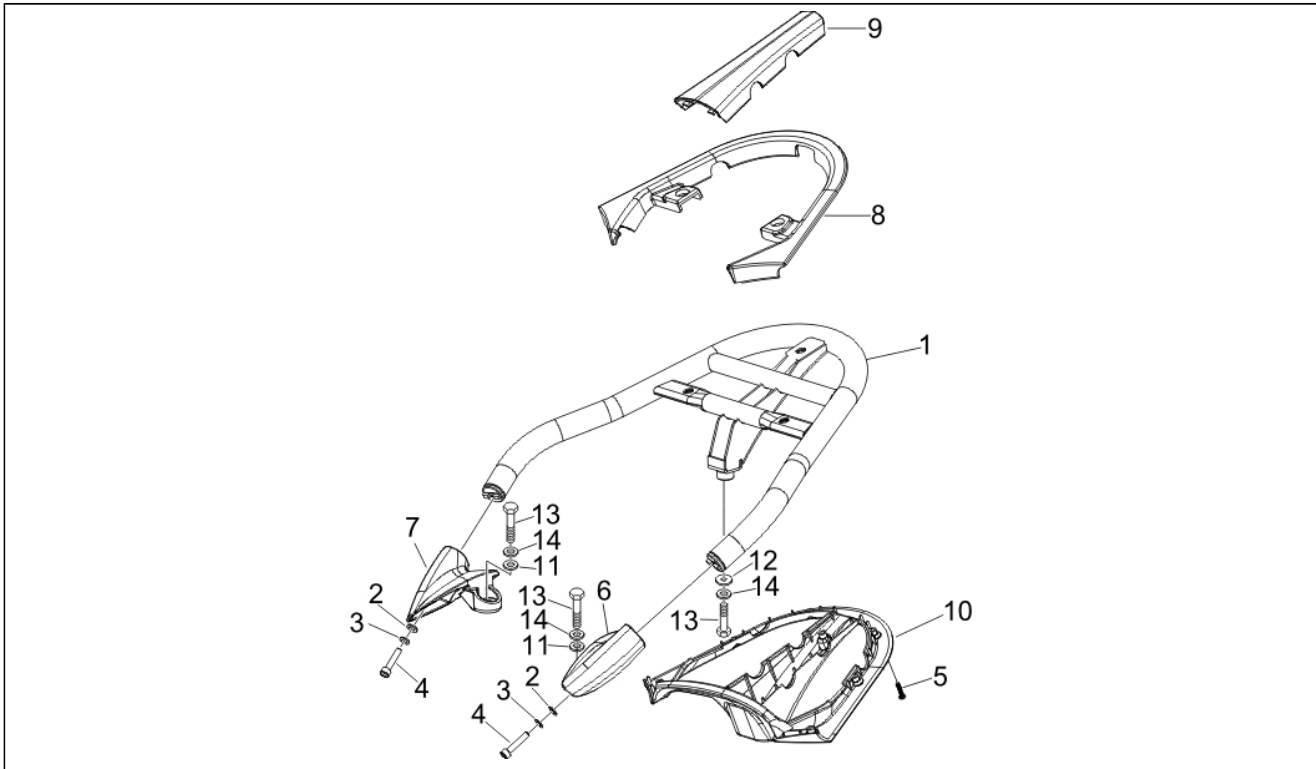

Assembly	Châssis - Parties plastiques - Carrosseries
Code	02.44
Description	Porte-bagages arrière
Revision	1

Pos.	Code	Description	Q.ty	Variants
1	653591	PORTE-BAGAGE AR	1	
2	003056	Rondelle 6,4x12x1	2	
3	012533	Rondelle évent. 6,6x11x0	2	
4	122637	Vis TCHC basse M6x30	2	
4	319538	Vis	2	
5	265808	Vis	6	
5	640939	Vite	6	
6	653600	SUPPORT PORTEBAGAGE	1	
7	653660	SUPPORT PORTEBAGAGE	1	
8	653663	CACHE P B	1	
9	653667	CACHE P B	1	
10	653911	CACHE P B	1	
11	003038	Rondelle plate 8,4x18x2	2	
12	003058	Rondelle	1	
13	015792	Vis	3	
14	016408	Rondelle élastique 13,75x8,15x4,5	3	
15	575268	Plaquette elastique	2	
15	654399	VIS	2	
16	654399	VIS	2