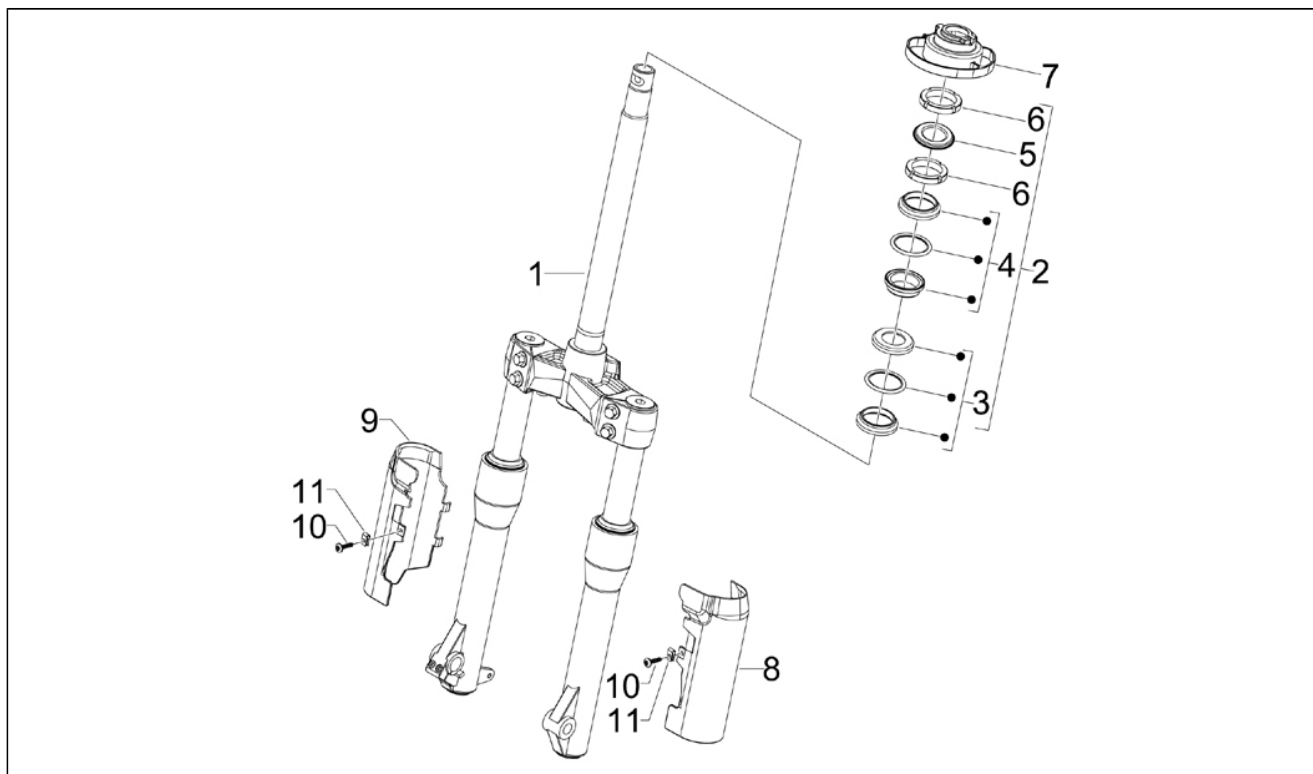

Assembly	Suspensions - Roues
Code	04.02
Description	Fourche/tube direction - Ensemble butée dir.
Revision	1

Pos.	Code	Description	Q.ty	Variants
1	56269R	FOURCHE AVANT BEVERLY	1	
2	600872	ROLLER BEARINGS ASSEMBLY	1	
3	650075	Ralla inferiore	1	
3	CM061304	Ralla inferiore	1	
4	564260	Cage à billes	1	
5	600750	Roulement supérieur	1	
6	582787	Plaq.sécu.direction	1	
7	011109	Bague	2	
8	583787	Collier	1	
9	649191	PROTECTION GAUCHE FOURCHE	1	
10	649190	PROTECTION DR FOURCHE	1	
11	259349	Vis M4,2x13	2	
12	CM017410	Plaquette elastique	2