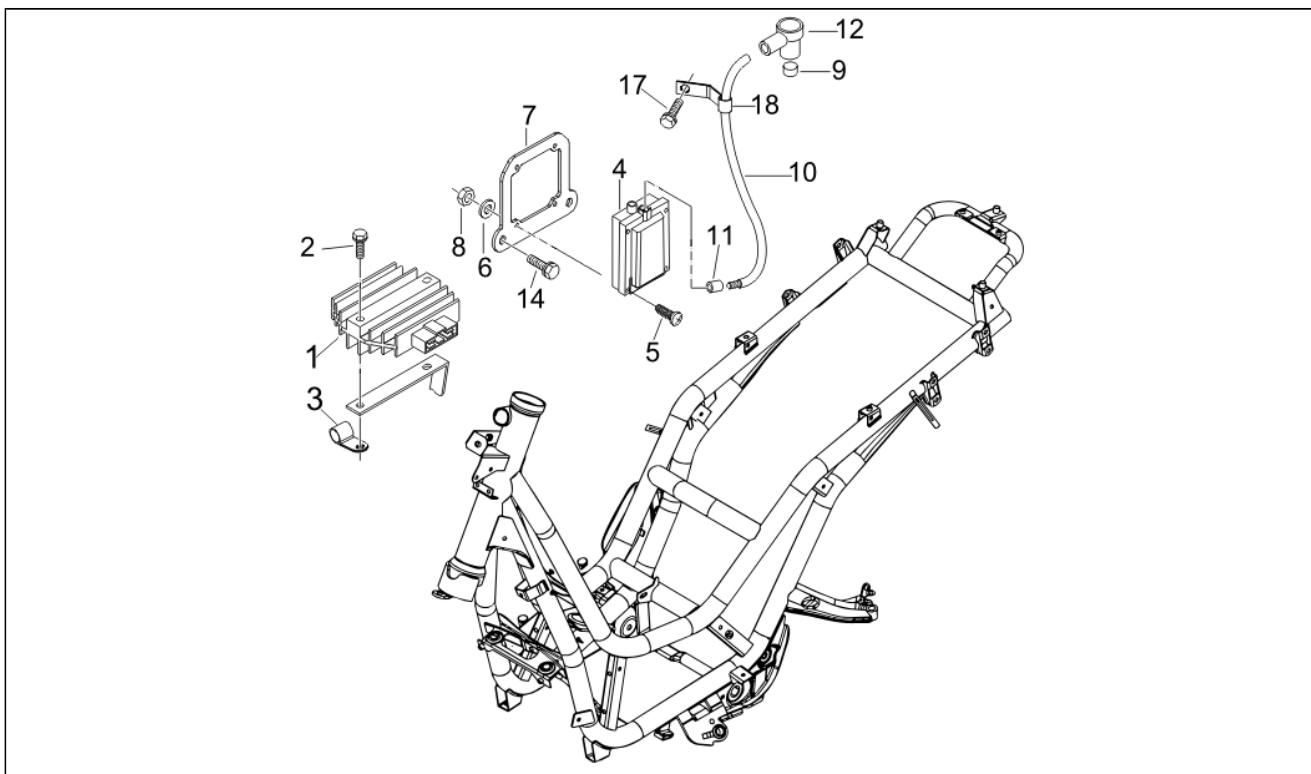

Assembly	Installation électrique
Code	06.06
Description	Régulateurs de tension - Centrales électroniques - Bobine H.T.
Revision	1

Pos.	Code	Description	Q.ty	Variants
1	58086R	Régulateur de tension	1	
1	639110	Régulateur de tension (SHIND.)	1	
2	289731	Vis bride M6x30	2	
3	573918	Collier	1	
4	58120R	Bobine	1	
5	583236	Vis M3x20	4	
6	012554	Rondelle	4	
7	624188	Ressort support	1	
8	020003	Ecrou m3	4	
9	828210	Collier de protection bougie	1	
10	080341	Cable HT	1	
11	015014	Cosse câble	1	
12	071671	Capuchon isolant	1	
12	293845	Pipe bougie blindée	1	
14	434541	Vis bride M6x16	2	
17	434541	Vis bride M6x16	1	
18	581767	Fascetta supporto	1