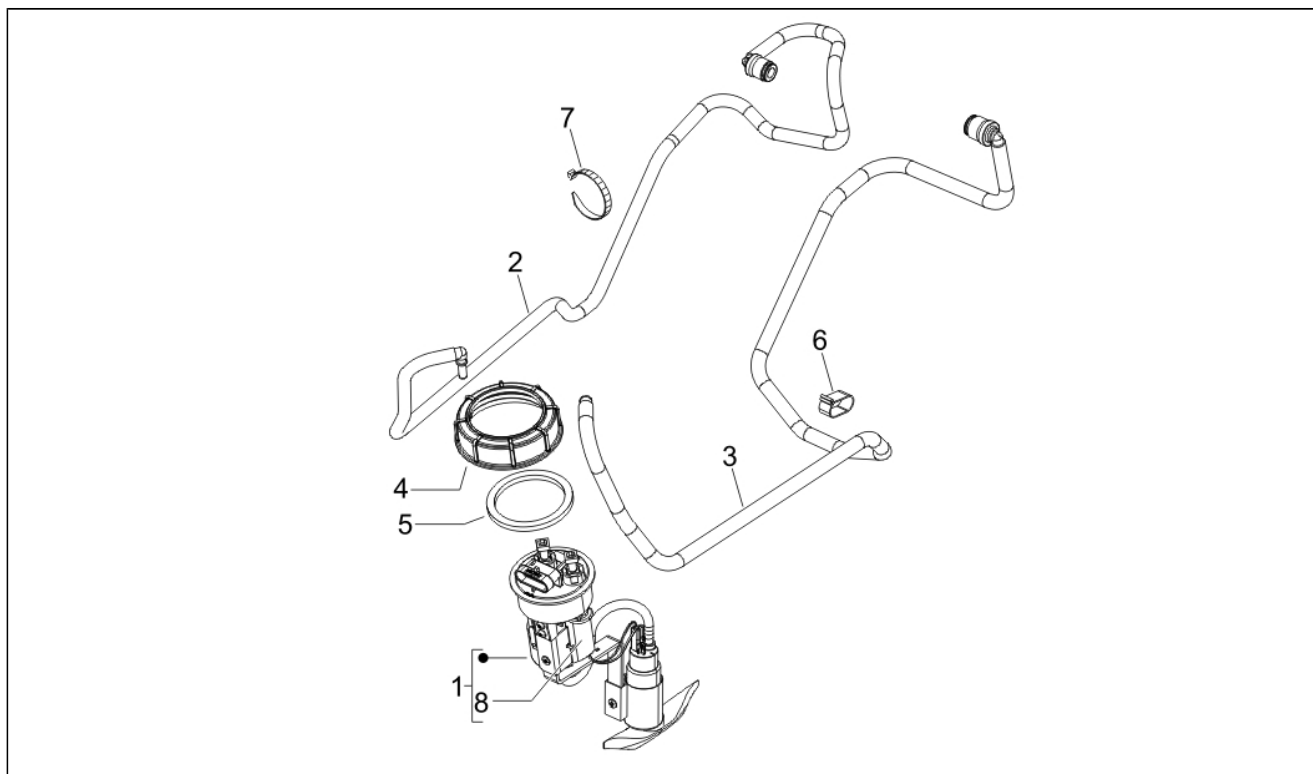

Assembly	Châssis - Parties plastiques - Carrosseries
Code	02.53
Description	Installation de l'alimentation
Revision	1

Pos.	Code	Description	Q.ty	Variants
1	640517	Pompe essence cpl.	1	
2	623952	Tuyau refoulement du carburant	1	
3	623954	Tube carburant	1	
4	576546	Bague	1	
5	576542	Joint	1	
6	CM006904	Pince de retenue	1	
7	145298	Fascetta a strappo	3	
8	639357	Filtro pompa carburante	1