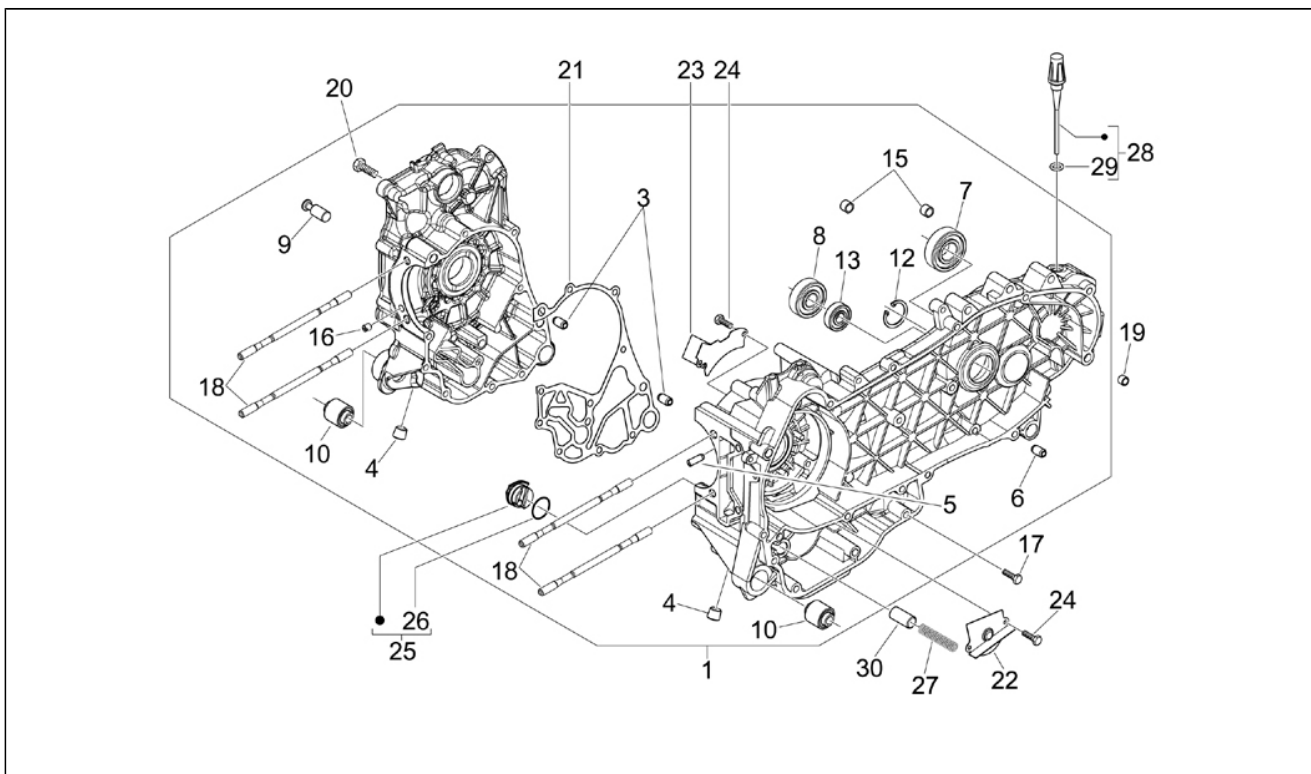

Assembly	Moteur
Code	01.05
Description	Carter
Revision	1

Pos.	Code	Description	Q.ty	Variants
28	832130	Astina livello olio completa	1	
29	827085	Bague d'étanchéité 14,43x9,19x2,62	1	
30	829661	Oil pressure valve	1