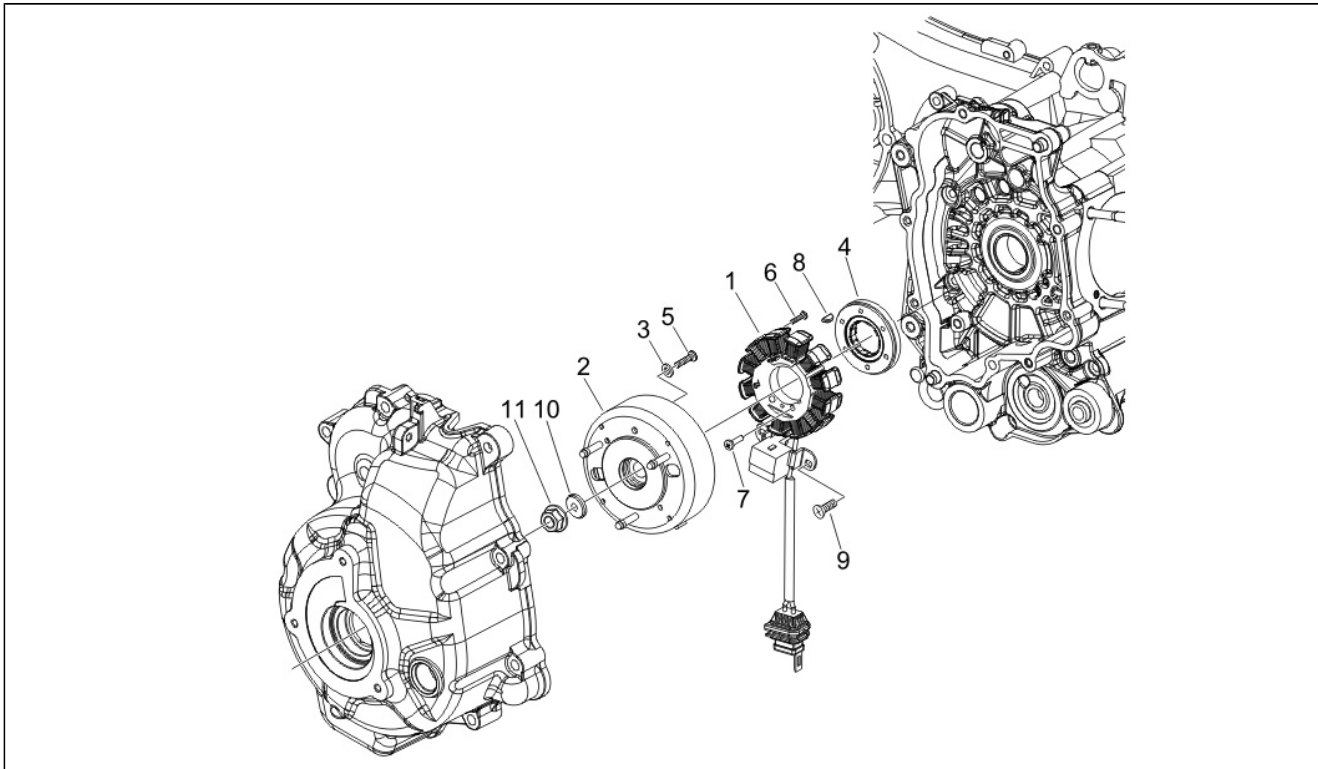

Assembly	Moteur
Code	01.21
Description	Volant magnetique
Revision	1

Pos.	Code	Description	Q.ty	Variants
1	58070R	Stator complet	1	
2	58071R	Rotor cpl.	1	
3	479515	Rondelle fendue	6	
4	8477975	Roue libre complète	1	
5	840893	Vis M6x25	6	
5	847679	Vis M6x24	6	
5	877289	Vis M6x24	6	
6	122637	Vis TCHC basse M6x30	3	
7	018575	Vis	2	
7	847233	Vis	2	
8	000097	Clavette	1	
9	018575	Vis	2	
10	842385	Rondelle plate	1	
11	82952R	Ecrou spéciale	1	
11	842388	Ecrou	1