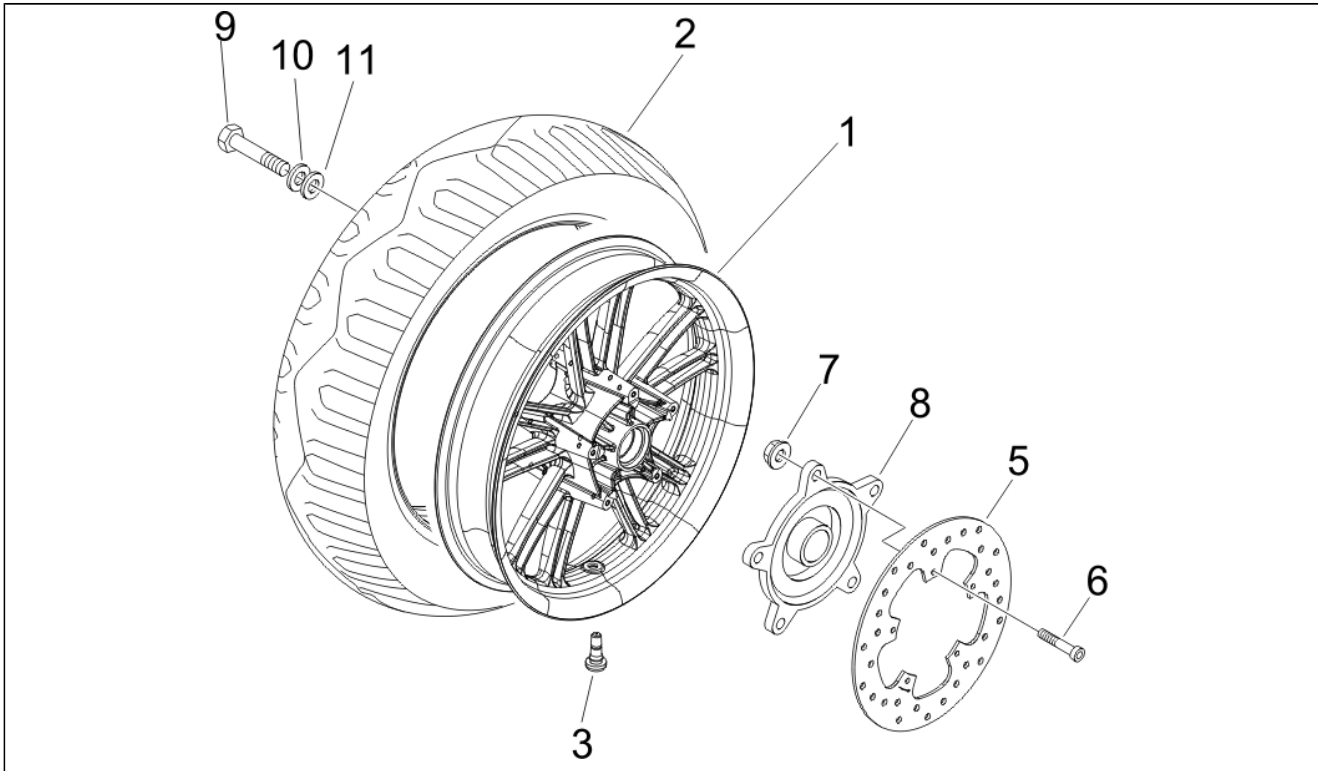

Assembly	Suspensions - Roues
Code	04.12
Description	Roue arrière
Revision	1

Pos.	Code	Description	Q.ty	Variants
1	56402R	Roue arrière	1	
2	597335	Pneumatico (Michelin) 140/70-16"	1	
2	597337	Pneu (Pirelli) 140/70-16"	1	
2	647669	Pneu (Cheng Shin) 140/70 R16"	1	
2	650935	Pneu (Pirelli) 140/70-16"	1	
2	666317	Pneumatico (Michelin) 140/70-16"	1	
3	597679	Valve pour tubeless	1	
5	56397R	Disque frein	1	
5	597243	Disque frein	1	
6	271147	Vis M6x20	5	
6	597564	Vis	5	
7	597565	Ecrou de sécurité	5	
8	56110R	Moyeu roue arr.	1	
9	825758	Vis M8x40	5	
10	709047	Rondelle	5	
11	246976	Rondelle	5