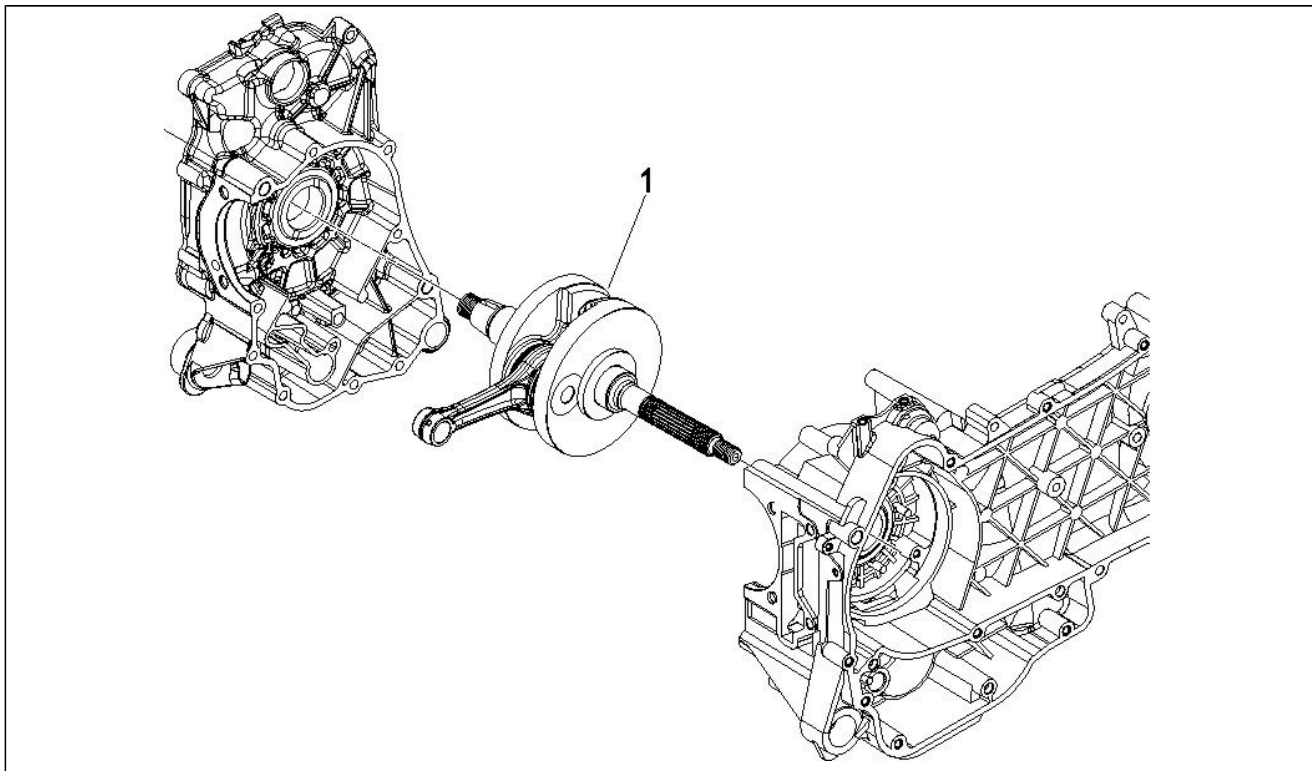

Assembly	Moteur
Code	01.06
Description	Vilebrequin
Revision	1

Pos.	Code	Description	Q.ty	Variants
1	8423835001	Arbre moteur cpl.	1	
1	8423835002	Arbre moteur cpl. cat2	1