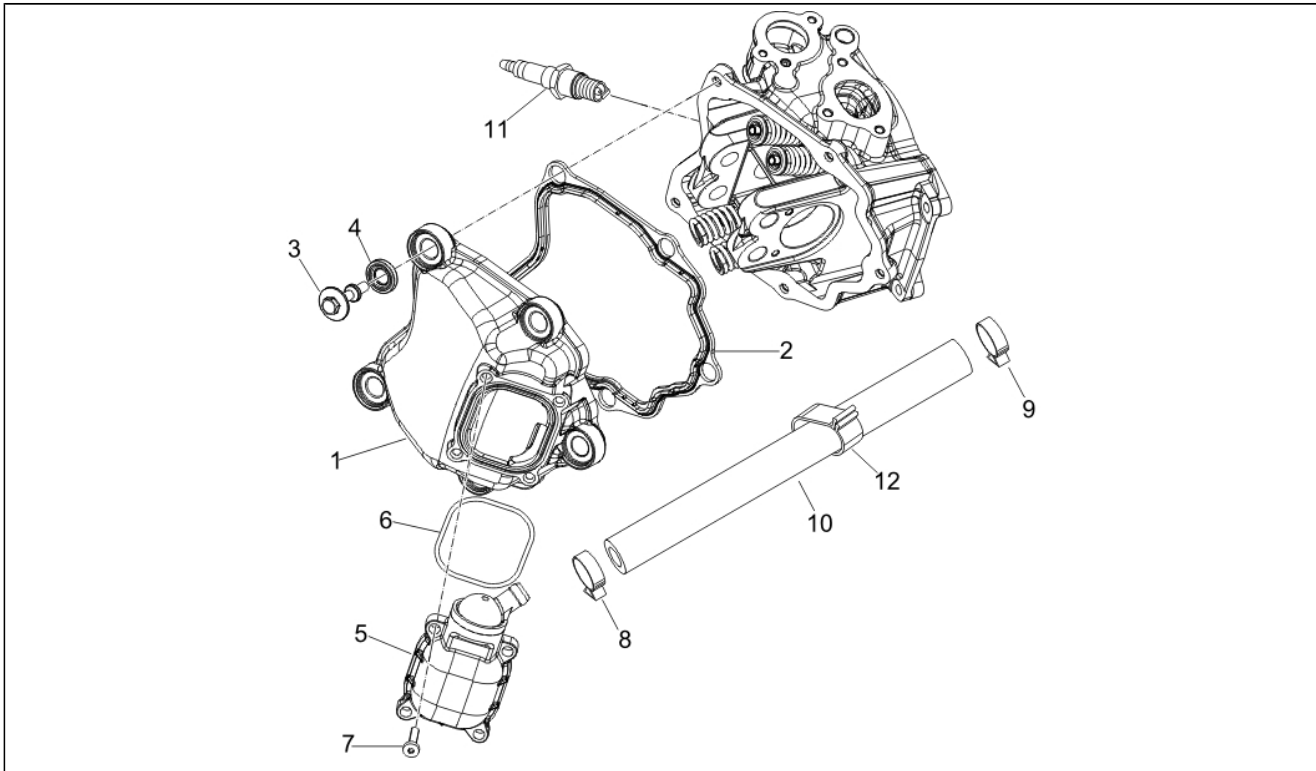

Assembly	Moteur
Code	01.12
Description	Couvercle culasse
Revision	1

Pos.	Code	Description	Q.ty	Variants
1	829534	Couvre-culasse	1	
2	829536	Joint couvercle-culasse	1	
3	830248	Vis spéciale	5	
3	872635	Vis spéciale	5	
4	830249	Tampon	5	
5	828421	Soupape reniflard huile	1	
6	487989	Joint	1	
7	828653	Vis	4	
7	877136	Vis	4	
8	CM001904	Collier serr. Tube	1	
9	CM001904	Collier serr. Tube	1	
10	844094	Tuyau	1	
11	639205	Bougie	1	
11	641320	Bougie	1	
12	CM006904	Pince de retenue	1