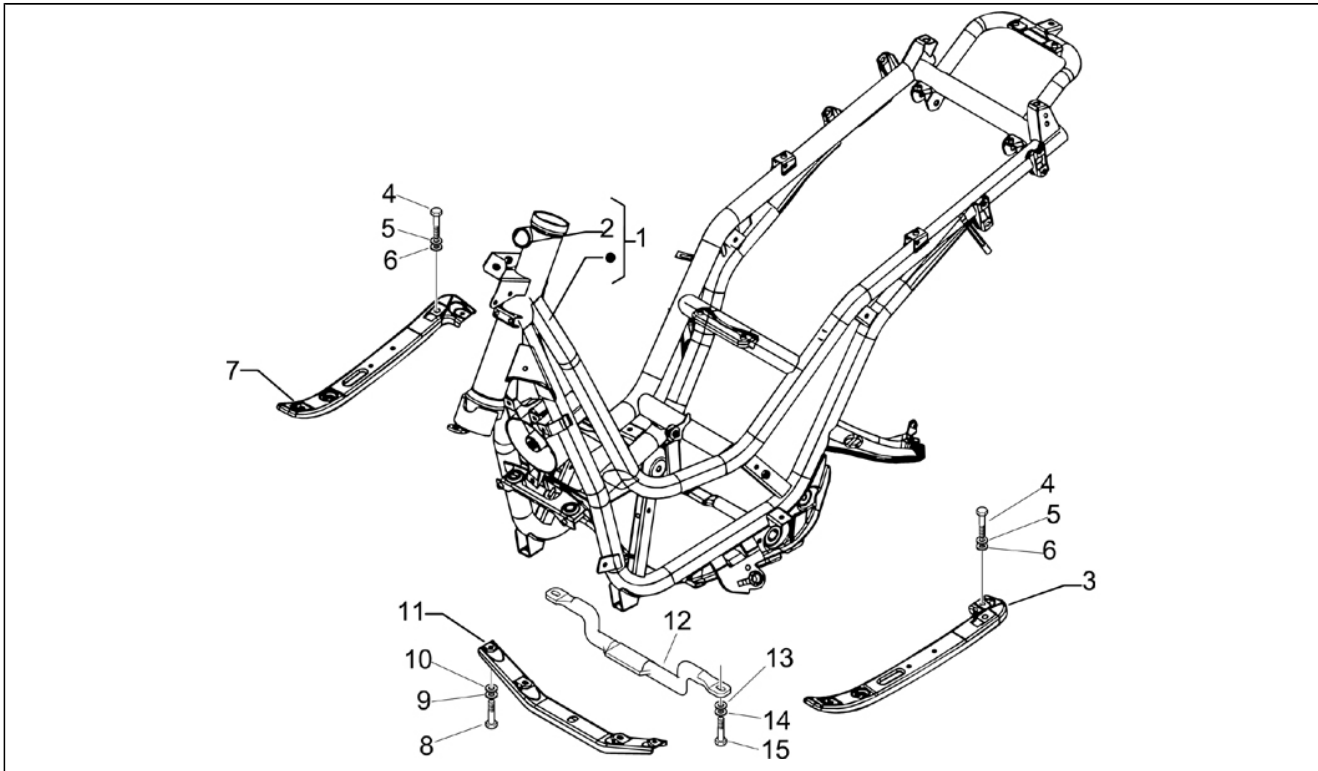

Assembly	Châssis - Parties plastiques - Carrosseries
Code	02.01
Description	Châssis/coque
Revision	1

Pos.	Code	Description	Q.ty	Variants
1	624993	CHASSIS BEVERLY	1	
2	575357	Support serrure	1	
3	CM014001	Traverse	1	
3	CM174901	TRAVERSE GAU.	1	
4	031088	Vite M6x16	4	
5	016406	Rondelle 6,4x11,8x1	4	
6	003056	Rondelle 6,4x12x1	4	
7	CM014002	Traverse	1	
7	CM174902	TRAVERSE DRT	1	
8	031117	Vis m8x18 zn	2	
9	003038	Rondelle plate 8,4x18x2	2	
10	016408	Rondelle élastique 13,75x8,15x4,5	2	
11	577896	Traverse	1	
12	577901	Traverse	1	
13	016408	Rondelle élastique 13,75x8,15x4,5	2	
14	003038	Rondelle plate 8,4x18x2	2	
15	031117	Vis m8x18 zn	2