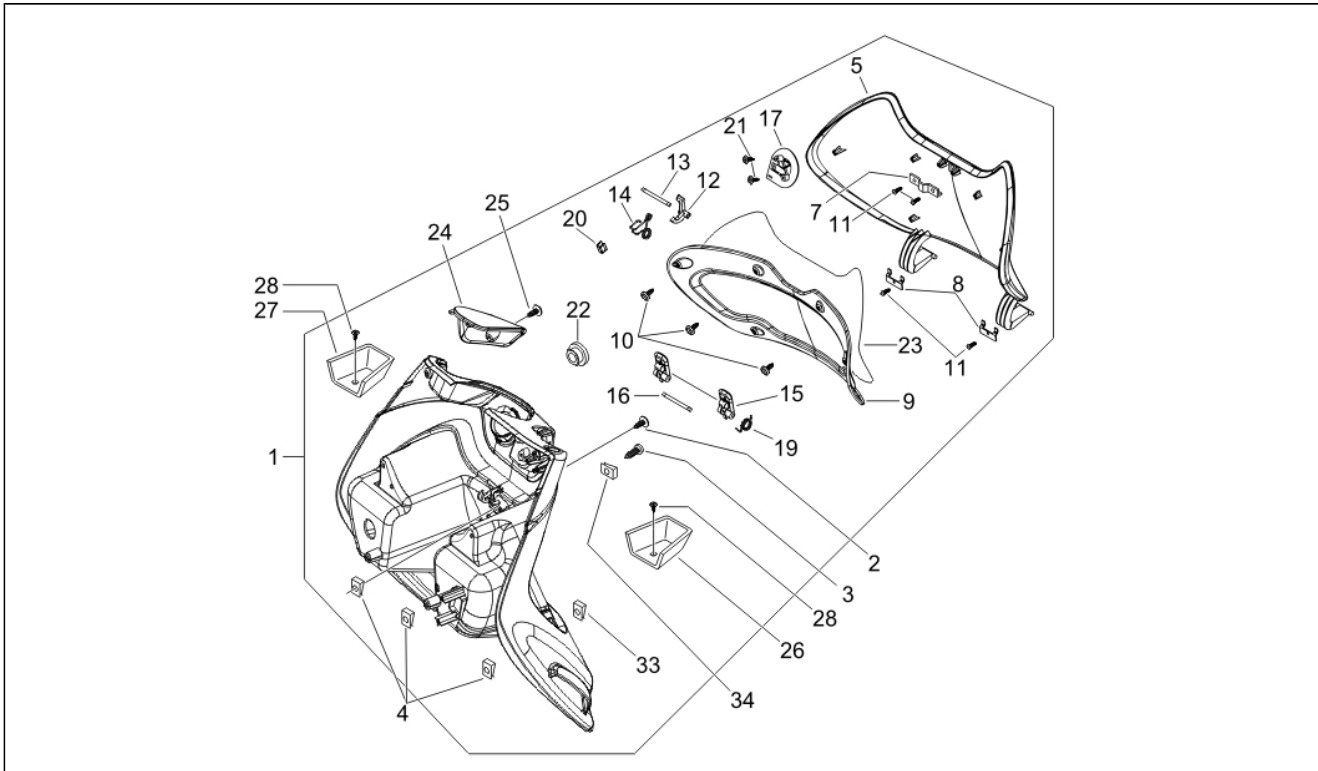

Assembly	Châssis - Parties plastiques - Carrosseries
Code	02.30
Description	Coffre avant - Contre-tablier
Revision	1

Pos.	Code	Description	Q.ty	Variants
24	62166900DE	PROTECTION	1	Couleur:Midnight[222/A]
24	62166900EP	PROTECTION	1	Couleur:Gris Avio[780/A]
24	62166900EV	ABATTANT	1	Couleur:Gris Métallisé[713/B]
24	62166900F2	Abattant	1	Couleur:Gris Excalibur[738/A]
25	297498	Vis taraud M3,5x13	1	
26	CM012001	LUGGAGE COMPART. FRAME	1	
26	CM012001000C	ENCADREMENT FOR COFFRE	1	Couleur: Noir brillant[94] Couleur: Gris Excalibur[738/A] Couleur: Gris Avio[780/A] Couleur: Gris Métallisé[713/B] Couleur:Midnight[222/A]
27	CM012002	LUGGAGE COMPART. FRAME	1	
27	CM012002000C	ENCADREMENT FOR COFFRE	1	Couleur: Noir brillant[94] Couleur: Midnight[222/A] Couleur: Gris Avio[780/A] Couleur: Gris Métallisé[713/B] Couleur:Gris Excalibur[738/A]
28	259349	Vis M4,2x13	2	
33	CM017410	Plaquette elastique	2	
34	254485	Plaquette elastique M6	1