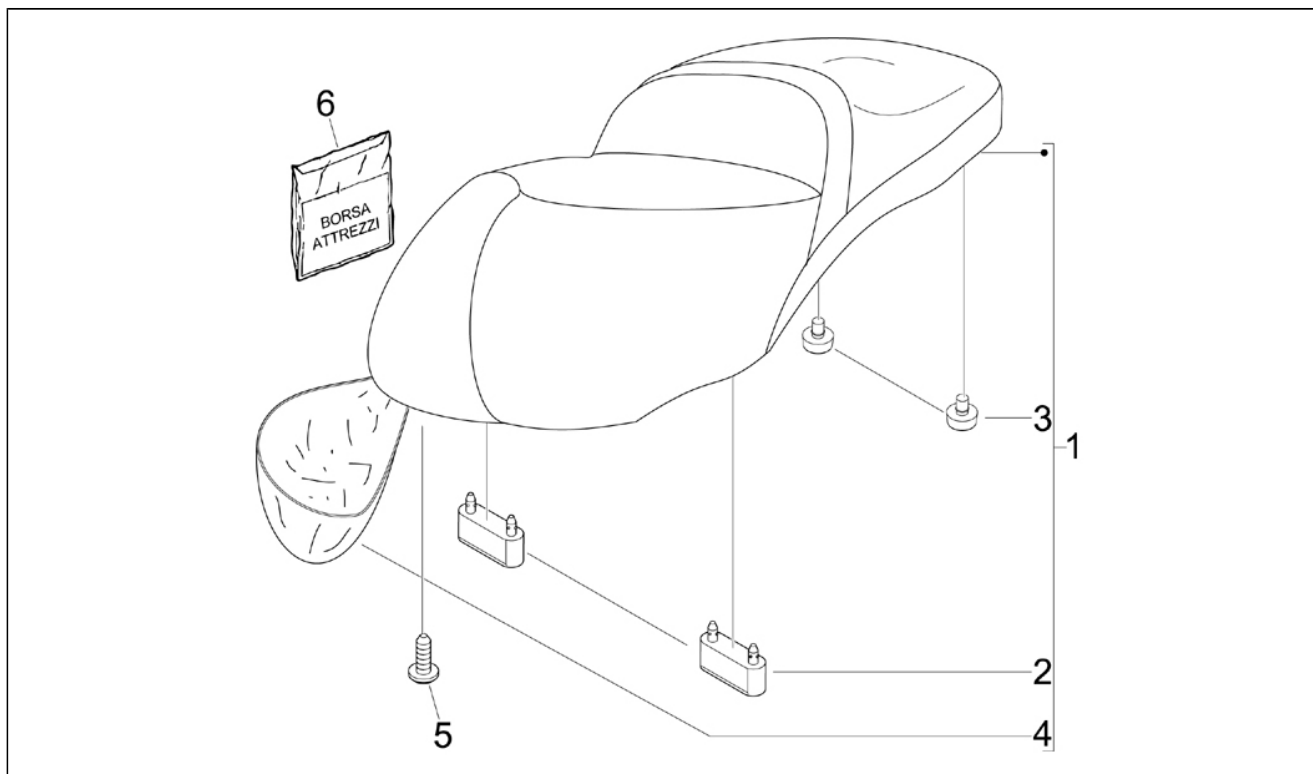

Assembly	Châssis - Parties plastiques - Carrosseries
Code	02.39
Description	Selle/sieges - Trousse à outils
Revision	1

Pos.	Code	Description	Q.ty	Variants
1	62331200EB	SELLE NOIRE	1	Couleur: Noir brillant[94] Couleur: Gris Excalibur[738/A] Couleur: Gris Avio[780/A] Couleur: Gris Métallisé[713/B] Couleur:Midnight[222/A]
2	296456	Tampon	2	
3	577492	Tampon	2	
4	621498	Coiffe protecteur selle	1	
5	414837	Vis bride	3	
6	649690	TROUSSE OUTILS	1