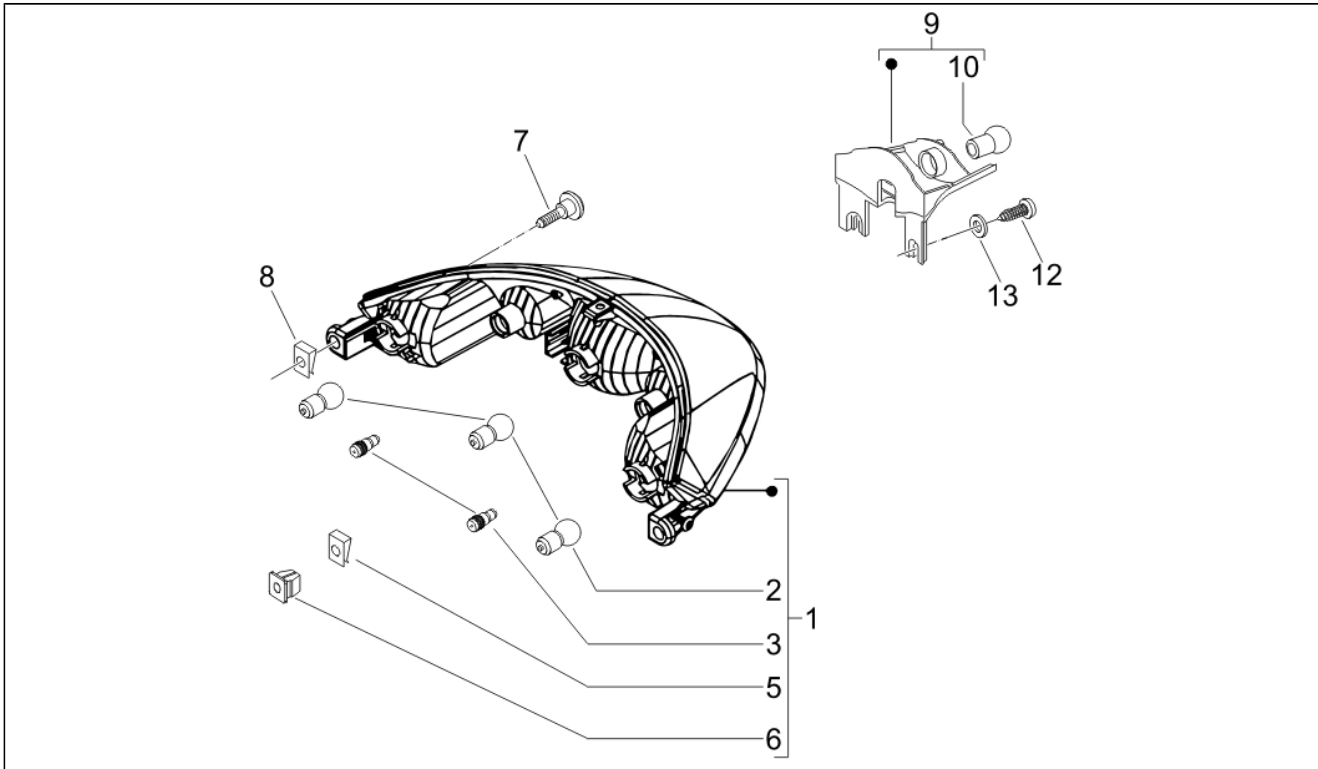

Assembly	Installation électrique
Code	06.04
Description	Eclairages arrière - Clignotants
Revision	1

Pos.	Code	Description	Q.ty	Variants
1	582596	Feu arrière	1	
2	181746	Lampe (ou Ampoule) R10W 12v	3	
3	294131	Lampe (ou Ampoule) 12v-3w	2	
4	583801	Faisceau de câbles	1	
5	185802	Plaquette elastique	1	
5	CM017409	Plaquette elastique	1	
6	199190	Axe	2	
7	575249	Vis	2	
8	254485	Plaquette elastique M6	2	
9	583332	Feu de plaque	1	
10	292022	Lampe (ou Ampoule) WY5W	1	
11	583331	Câble	1	
12	267115	Vis taraud M4x16	1	
13	003054	Rondelle 4,3x8x0,5	1