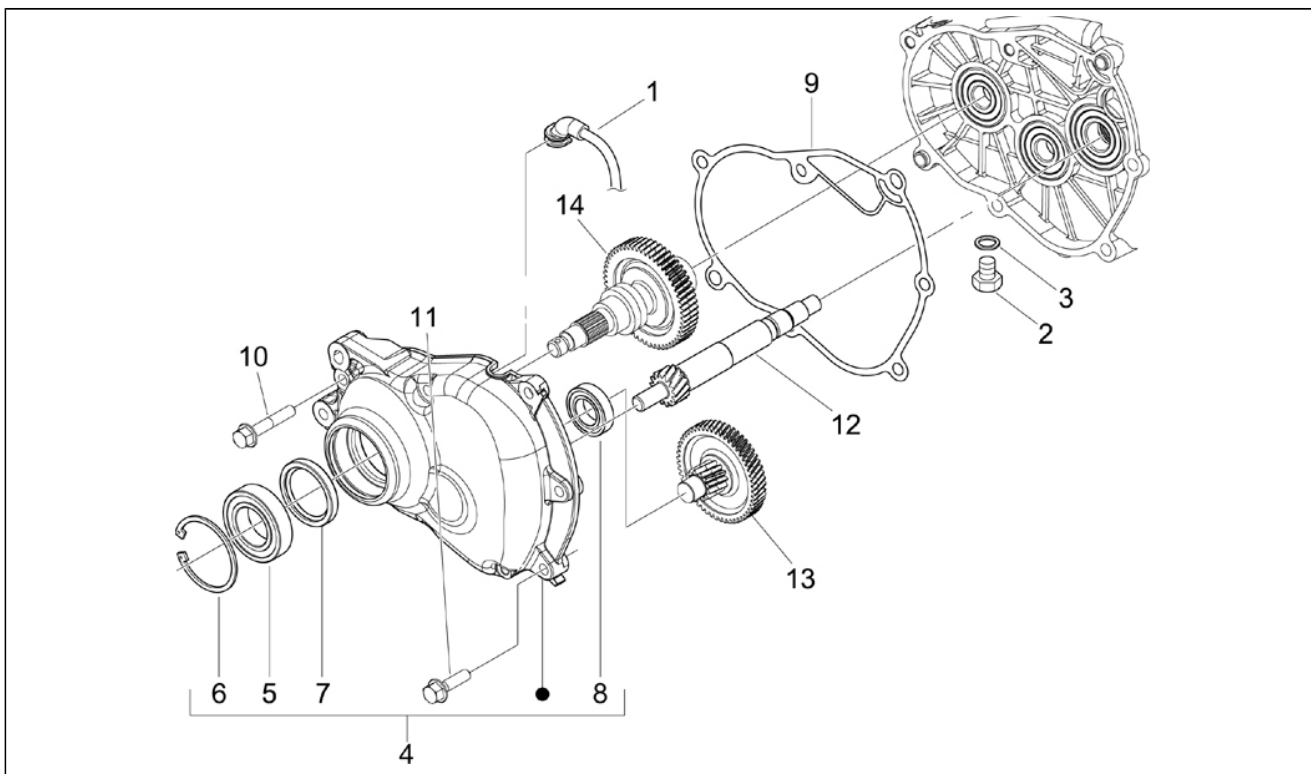

Assembly	Moteur
Code	01.25
Description	Ensemble réducteur
Revision	1

Pos.	Code	Description	Q.ty	Variants
1	844669	Tuyau reniflard radiateur	1	
2	269755	Vis M8x12	1	
3	485703	Rondelle	1	
4	8481875	Couvercle réducteur	1	
5	82659R	Roulement d30x55x13	1	
6	829206	Bague seeger	1	
7	829201	Bague d'étanchéité 38x50x7	1	
7	873351	Joint spi 38x50x7	1	
8	485912	Palier radial 15x42x13	1	
9	847931	Joint	1	
10	825758	Vis M8x40	1	
10	873980	Vis m8x40	1	
11	487211	Vis M8x45	6	
12	830071	Arbre de poulie	1	
12	8738755	Arbre poulie mené	1	
13	8420985	Arbre trnsmission	1	
14	8421005	Axe roue AR cpl.	1