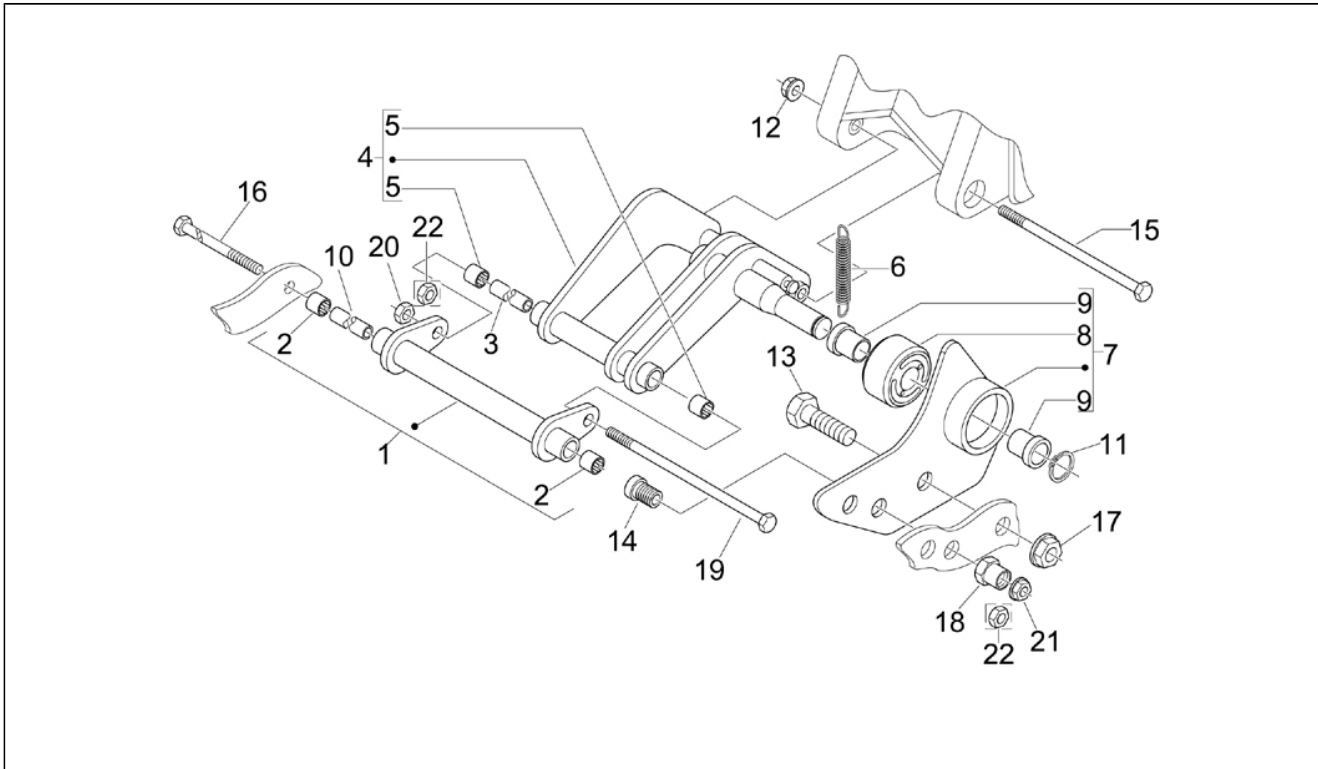

Assembly	Suspensions - Roues
Code	04.01
Description	Bras oscillant
Revision	1

Pos.	Code	Description	Q.ty	Variants
1	56335R	BRAS OSCILLANT	1	
1	56443R	Braccio oscillante lato telaio	1	
1	597503	Bras oscillant	1	
2	597374	Cage à rouleaux	2	
3	CM067801	Entretoise	1	
4	598799	Bras oscillant	1	
5	597374	Cage à rouleaux	2	
6	597490	Ressort	1	
7	600537	Bride	1	
8	272750	Tampon	1	
9	273460	Douille	2	
10	CM067803	Entretoise	1	
11	006416	Bague seeger	1	
12	564878	Ecrou	1	
13	597893	Vis hexagonale	1	
14	597774	Douille	1	
15	597081	Vis	1	
16	597080	Vis hexagonale	1	
17	564878	Ecrou	1	
18	564611	Ecrou m22x2 h=8	1	
19	271807	Vis M10x202	1	
20	232108	Ecrou de sécurité M10	1	
21	231370	Ecrou de sécurité	1	
22	002440	Ecrou de sécurité M10	2