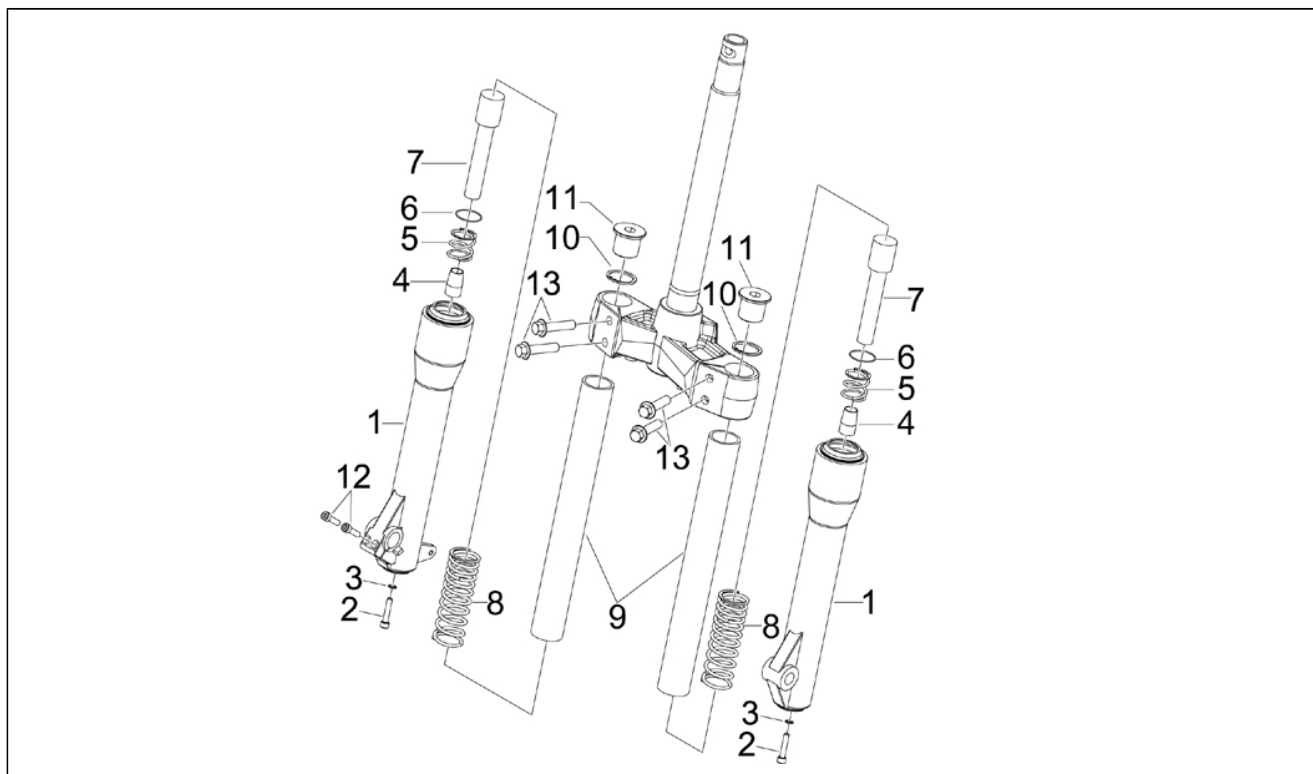

Assembly	Suspensions - Roues
Code	04.06
Description	Composants de la fourche (MVP)
Revision	1

Pos.	Code	Description	Q.ty	Variants
1	601452	Copie protections	1	
2	598180	Vis	2	
3	598181	Rondelle	2	
4	601138	Tampon	2	
5	601143	Ressort	2	
6	647101	CIRCLIPS	2	
7	647102	DUILLE DE DIRECTION	2	
8	646956	RESSORT	2	
9	647100	TIGE	2	
10	601141	O-Ring	2	
11	601142	Bouchon	2	
12	598189	Vis	2	
13	497100	Vis	4