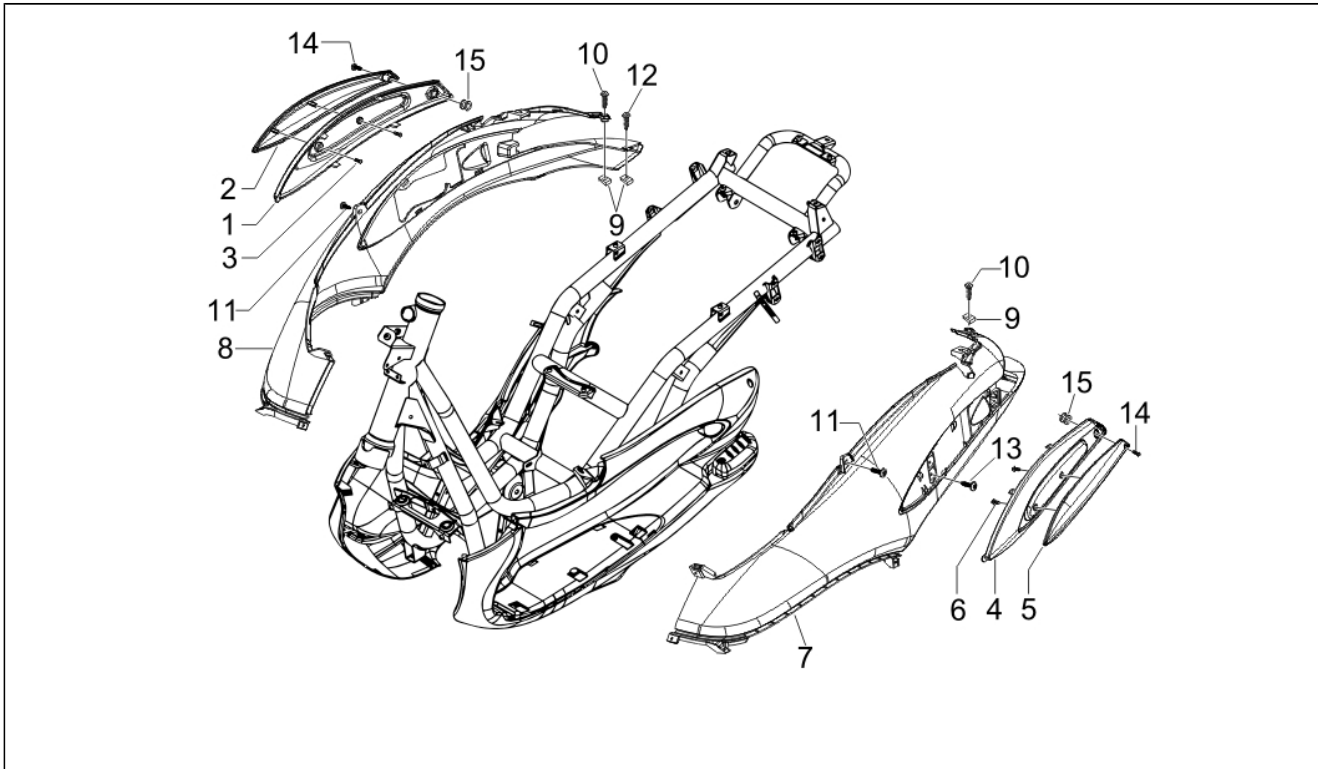

Assembly	Châssis - Parties plastiques - Carrosseries
Code	02.32
Description	Couvertures laterales - Spoiler
Revision	1

Pos.	Code	Description	Q.ty	Variants
1	CM176202	PROTECTION	1	
1	CM176202000C	PROTECTION	1	Couleur: Noir brillant[94] Couleur: Gris Avio[780/A] Couleur: Gris Excalibur[738/A] Couleur: Gris Métallisé[713/B] Couleur:Midnight[222/A]
2	CM176302	PROTECTION DR.	1	
3	259349	Vis M4,2x13	3	
3	297498	Vis taraud M3,5x13	3	
4	CM176201	PROTECTION	1	
4	CM176201000C	PROTECTION	1	Couleur: Noir brillant[94] Couleur: Gris Avio[780/A] Couleur: Gris Métallisé[713/B] Couleur: Gris Excalibur[738/A] Couleur:Midnight[222/A]
5	CM176301	PROTECTION GAU.	1	
6	259349	Vis M4,2x13	3	
6	297498	Vis taraud M3,5x13	3	
7	CM024601	FLANC AR G BRUT	1	
7	CM0246010090	Fairing	1	Couleur:Noir brillant[94]
7	CM02460100DE	FLANC AR G BRUT	1	Couleur:Midnight[222/A]
7	CM02460100EP	FLANC AR GAU	1	Couleur:Gris Avio[780/A]
7	CM02460100EV	FLANC AR G BRUT	1	Couleur:Gris Métallisé[713/B]
7	CM02460100F2	Fairing	1	Couleur:Gris Excalibur[738/A]
8	CM024602	FLANC AR DR	1	
8	CM0246020090	Fairing	1	Couleur:Noir brillant[94]
8	CM02460200DE	FLANC AR DR	1	Couleur:Midnight[222/A]
8	CM02460200EP	FLANC AR DR	1	Couleur:Gris Avio[780/A]
8	CM02460200EV	FLANC AR DR	1	Couleur:Gris Métallisé[713/B]
8	CM02460200F2	Fairing	1	Couleur:Gris Excalibur[738/A]