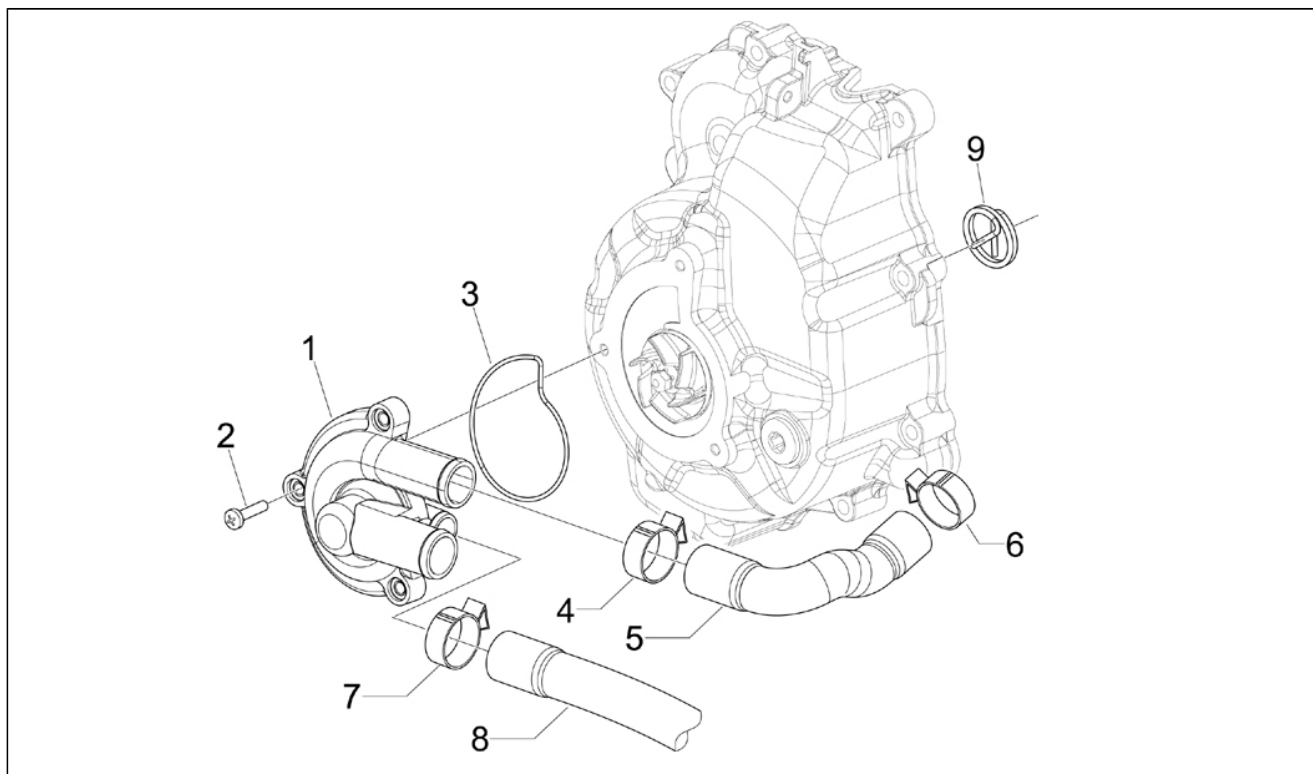

Assembly	Moteur
Code	01.19
Description	Pompe à eau
Revision	1

Pos.	Code	Description	Q.ty	Variants
1	846734	Couvercle pompe eau	1	
1	877528	Couvercle pompe eau	1	
2	828662	Vis	3	
3	485080	Joint torique	1	
4	CM001922	Collier serr. Tube	2	
5	841130	Tuyau pompe-cylindre	1	
6	CM001904	Collier serr. Tube	1	
7	CM001904	Collier serr. Tube	1	
8	847718	Tuyau by-pass	1	
9	842390	Entraînement	1