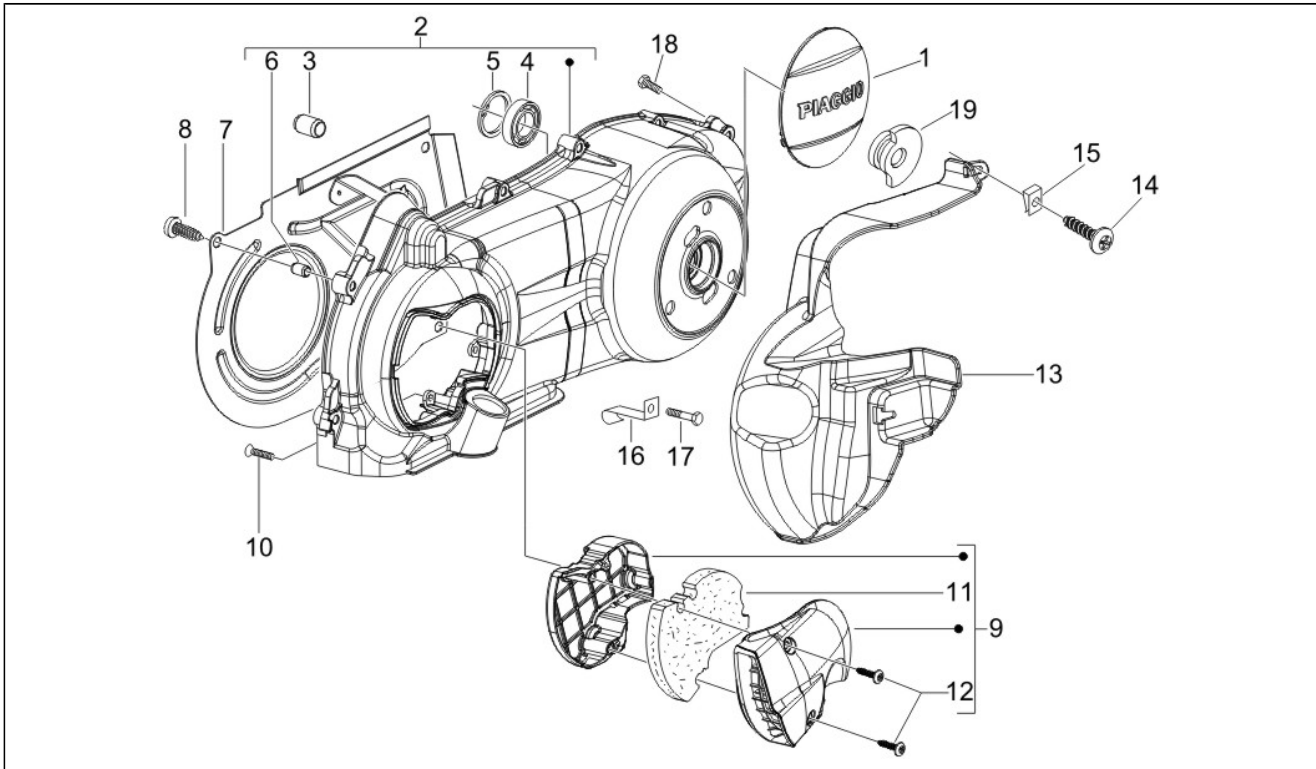

Assembly	Moteur
Code	01.15
Description	Couvercle carter - Refoidissement carter
Revision	1

Pos.	Code	Description	Q.ty	Variants
1	CM155101	Petit couvercle	1	
2	8714485	Couvercle variateur	1	
3	239388	Bondon 6,5x9,5x15	2	
4	478985	Roulement	1	
5	006635	Anneau élastique	1	
6	431860	Douille	1	
7	834266	Déviateur air	1	
8	430264	Vis taraud	1	
8	841939	Vis taraud	1	
9	842090	Couvercle	1	
10	270793	Vite TBCIC	3	
11	842093	Elément filtrant	1	
12	258146	Vis taraud M3x20	2	
13	621126	Tuyau	1	
14	259349	Vis M4,2x13	1	
15	CM017410	Plaquette elastique	1	
16	844964	Plaque	1	
17	432142	Vis M6x60	1	
18	289731	Vis bride M6x30	8	
19	871458	Tampon	3