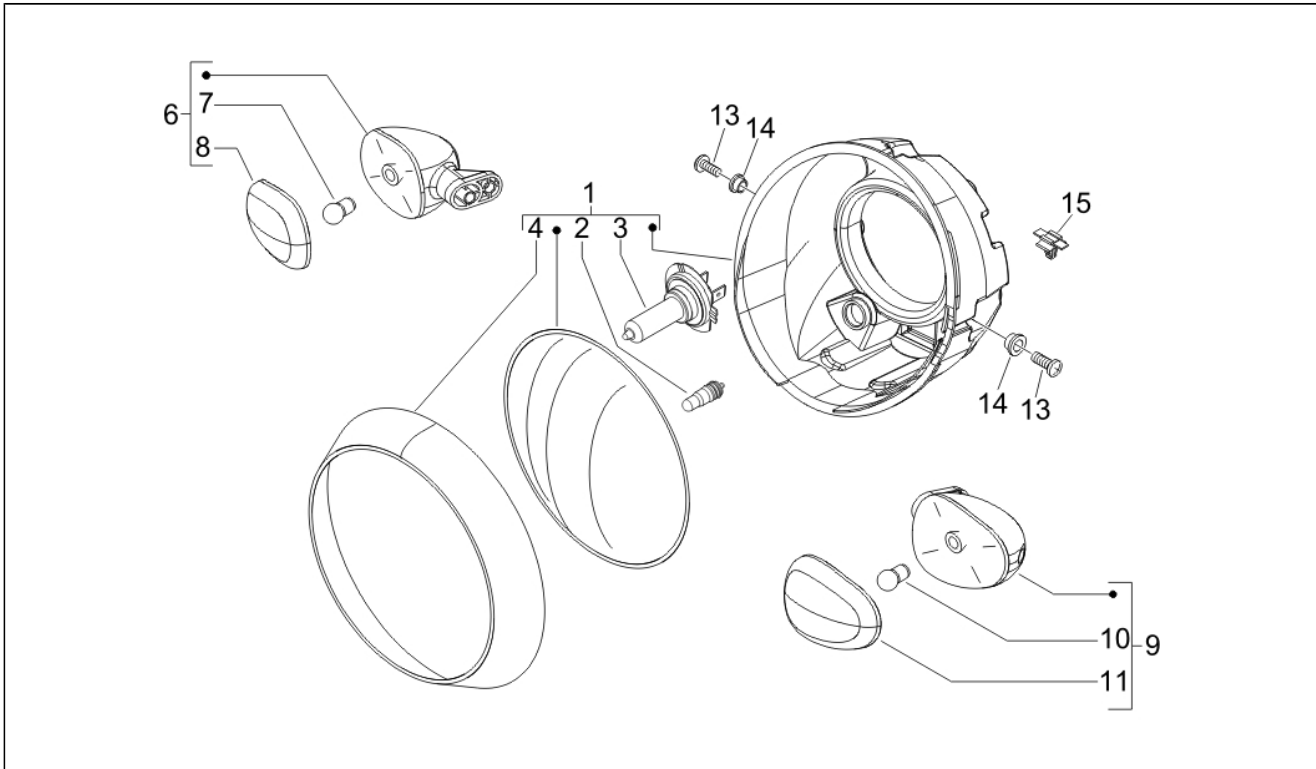

Assembly	Installation électrique
Code	06.03
Description	Eclairages avant - Clignotants
Revision	1

Pos.	Code	Description	Q.ty	Variants
1	640541	PROJECTEUR	1	
2	292022	Lampe (ou Ampoule) WY5W	1	
3	292723	Lampe (ou Ampoule) H4 60/55W 12V	1	
4	640598	Bague chromée	1	
5	296170	Vis	2	
5	582469	Vis	2	
6	639266	Indicatore direzione anteriore sx	1	
7	584332	Lampe orange	1	
8	639338	Trasparente indicatore posizione posteriore sx	1	
9	639267	Indicatore direzione anteriore dx	1	
10	584332	Lampe orange	1	
11	639338	Trasparente indicatore posizione posteriore sx	1	
13	431740	Vis	2	
14	654014	Bague	2	
15	584002	Molletta per connettore	3