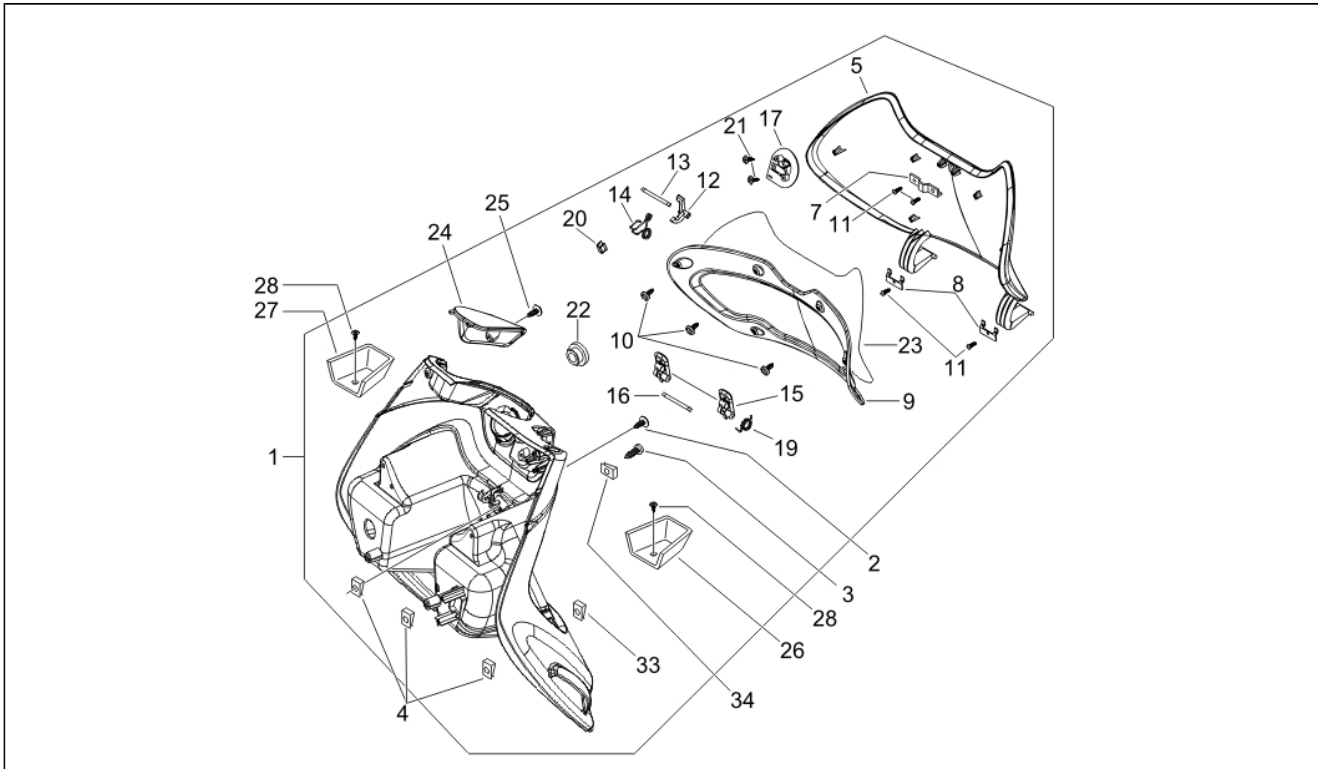

Assembly	Châssis - Parties plastiques - Carrosseries
Code	02.30
Description	Coffre avant - Contre-tablier
Revision	1

Pos.	Code	Description	Q.ty	Variants
1	654160	COFFRE A' GANTS	1	
1	6541600090	COFFRE A' GANTS	1	Couleur:Noir brillant[94]
1	65416000DE	COFFRE A' GANTS	1	Couleur:Midnight[222/A]
1	65416000EP	COFFRE A' GANTS	1	Couleur:Gris Avio[780/A]
1	65416000EV	COFFRE A' GANTS	1	Couleur:Gris Métallisé[713/B]
1	65416000F2	COFFRE A' GANTS	1	Couleur:Gris Excalibur[738/A]
2	258249	Vis 4,2x19	4	
3	272836	Vis M6x16	1	
4	CM017410	Plaquette elastique	6	
5	621672	COVER DOOR FR. GLOVE C.	1	
7	252420	Equerre	1	
8	257614	Equerre	2	
9	576794	Contre porte coffre	1	
10	296141	Vis taraud	6	
11	297498	Vis taraud M3,5x13	4	
12	575607	Crochet	1	
13	270147	Pivot	1	
14	577005	Ressort	1	
15	577861	Levier	2	
16	575062	Pivot	1	
17	575819	Crochet porte-sacs	1	
19	575610	Ressort	1	
20	299693	Ressort	1	
21	259349	Vis M4,2x13	2	
22	190567	Bouchon	1	
23	CM006303	Joint abattant	1	
24	621669	PROTECTION	1	
24	6216690090	Abattant	1	Couleur:Noir brillant[94]