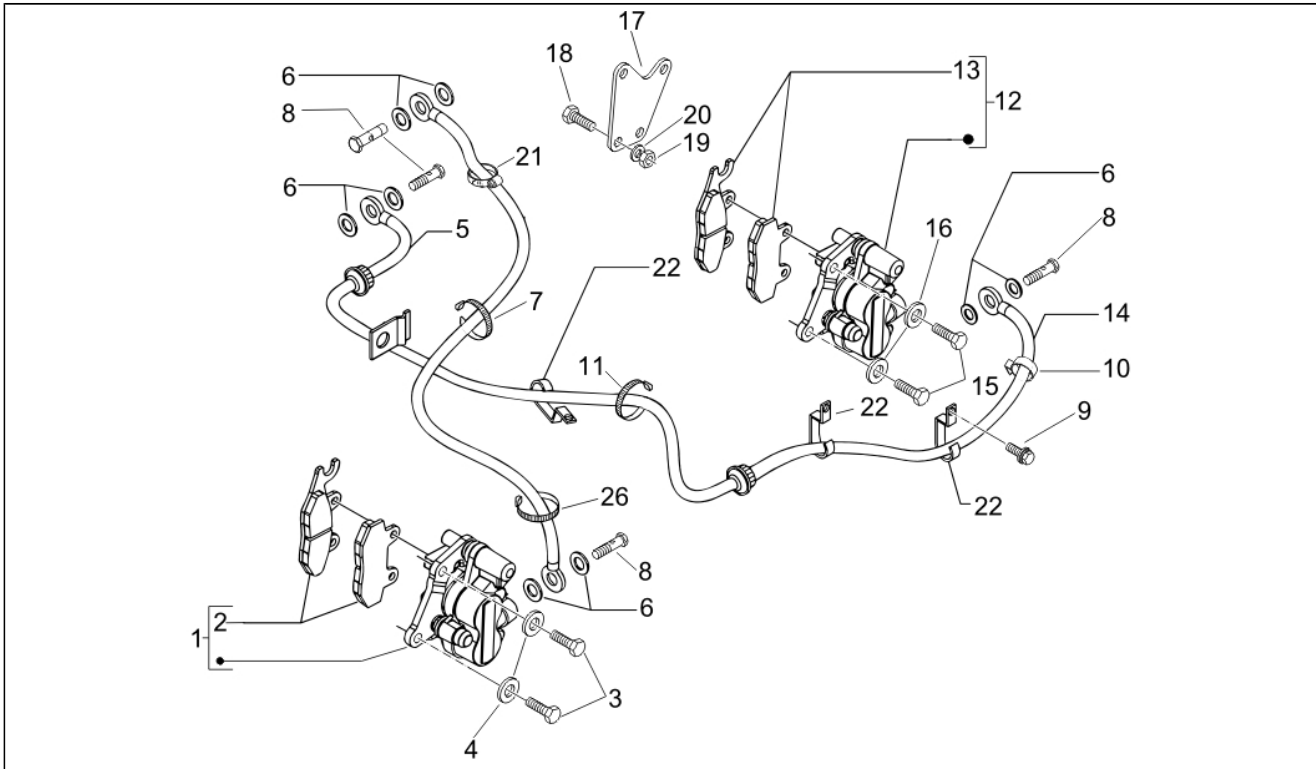

<b>Assembly</b>	Installation du freins - Transmissions
<b>Code</b>	05.01
<b>Description</b>	Tuyaus du freins - Etriers de frein
<b>Revision</b>	1

Pos.	Code	Description	Q.ty	Variants
1	CM068301	Pince frein AV	1	
2	647078	Plaquettes-paire	1	
3	598919	Vis	2	
4	709047	Rondelle	2	
5	649194	TRANSM.FREIN AR	1	
6	127927	Joint	8	
7	257134	Fascetta a strappo	2	
8	265451	Vis tuyau huile	4	
9	289731	Vis bride M6x30	2	
10	CM006905	Pince de retenue	1	
11	257134	Fascetta a strappo	1	
12	CM068301	Pince frein AV	1	
13	647078	Plaquettes-paire	1	
14	649193	TUYAU FREIN	1	
15	598920	Vis hexagonale	2	
16	709047	Rondelle	2	
17	597566	Bride	1	
17	649417	SUPPORT	1	
18	030074	Vis	2	
19	020008	Ecrou	2	
20	828961	Rondelle plate	2	
21	217280	Collier	1	
22	597418	Collier	3	
26	145298	Fascetta a strappo	1	