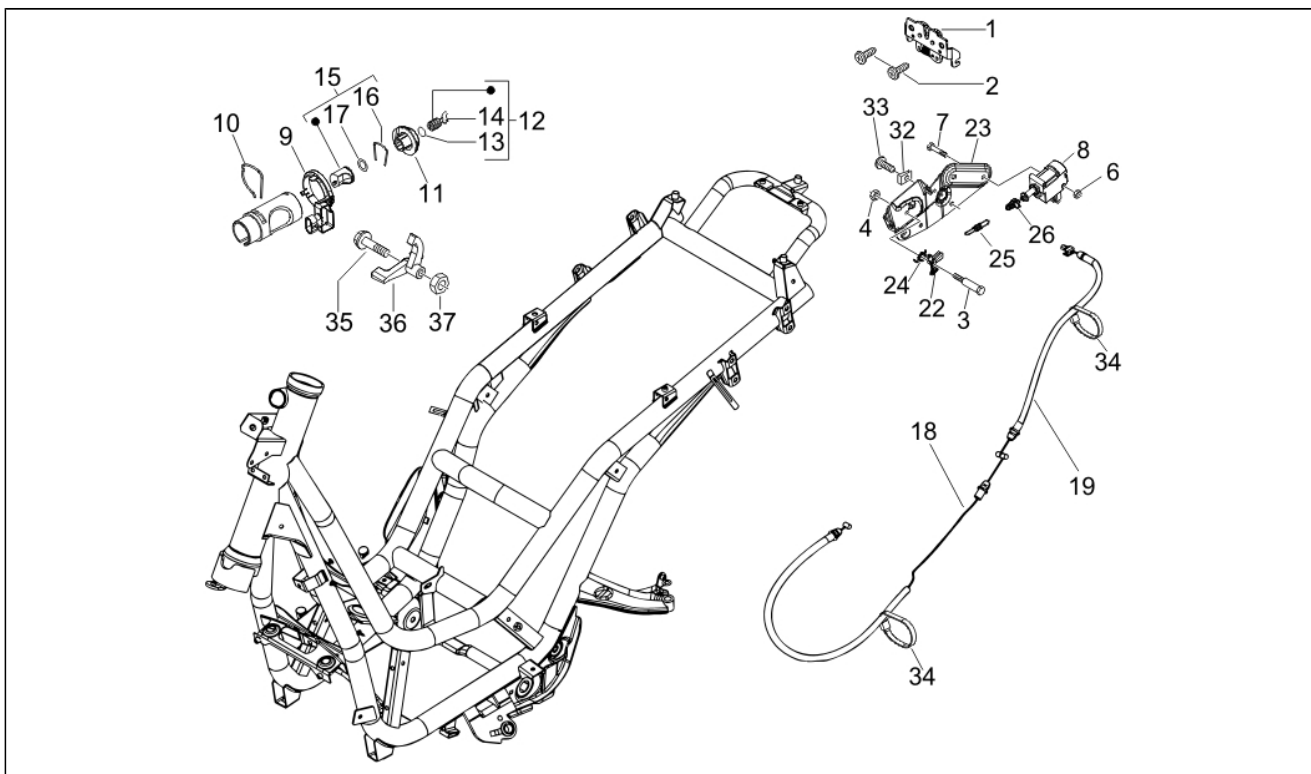

Assembly	Châssis - Parties plastiques - Carrosseries
Code	02.46
Description	Serrures
Revision	1

Pos.	Code	Description	Q.ty	Variants
37	577620	Ecrou de sécurité	1