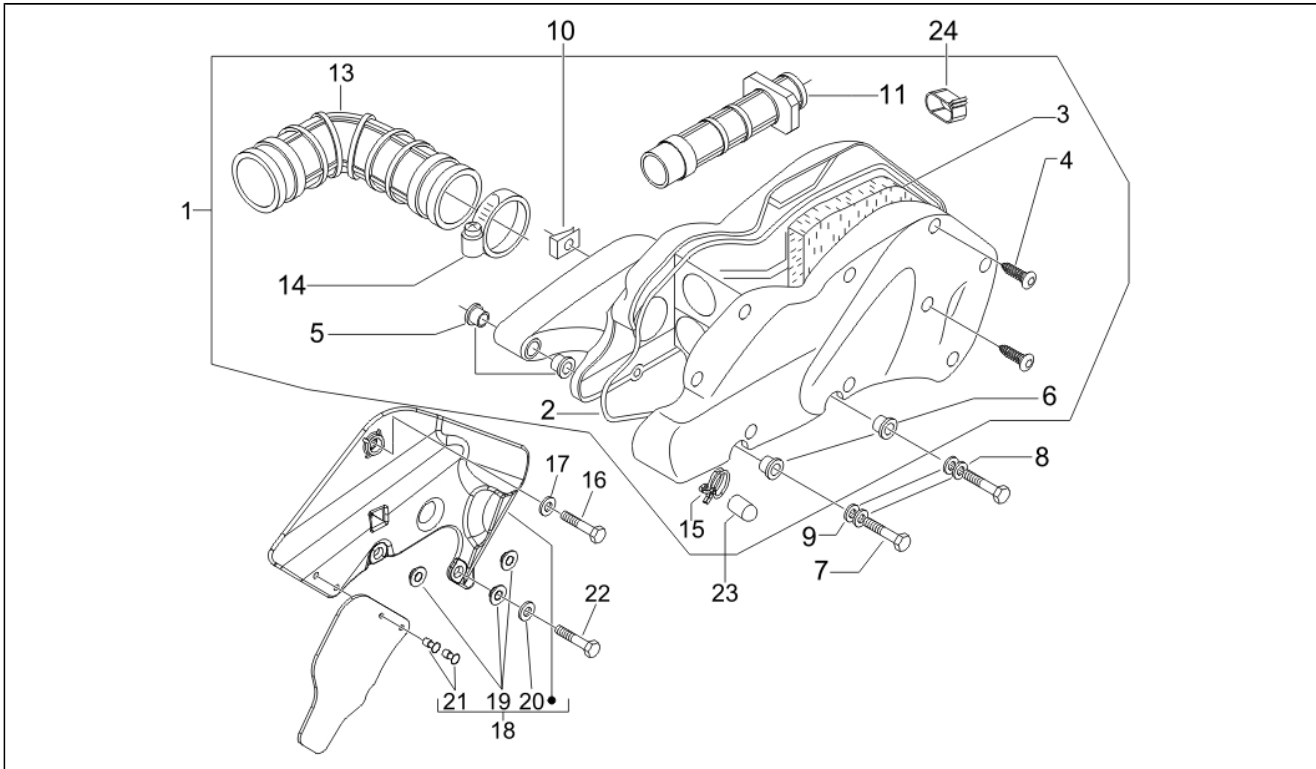

Assembly	Moteur
Code	01.45
Description	Filtre à air
Revision	1

Pos.	Code	Description	Q.ty	Variants
1	871805	Caisse filtre complète	1	
2	829259	Joint	1	
3	829258	Filtre air	1	
4	258146	Vis taraud M3x20	9	
5	830057	Bague	2	
6	830056	Douille	4	
7	018640	Vis	2	
8	012533	Rondelle évent. 6,6x11x0	2	
9	003056	Rondelle 6,4x12x1	2	
10	254485	Plaque élastique M6	2	
11	829543	Manchon prise d'air	1	
13	848864	Manchon corps papil.	1	
14	260918	Collier serr. Tube	1	
15	CM002910	Collier	2	
16	259166	Vis	1	
17	012533	Rondelle évent. 6,6x11x0	1	
18	624812	PARATIA COMPLETA	1	
19	830056	Douille	3	
20	016670	Rondelle 4,5x12x1	2	
21	252099	Rivet	2	
22	414838	Vis M6x35	2	
23	827831	Capuchon	2	
24	CM006904	Pince de retenue	1