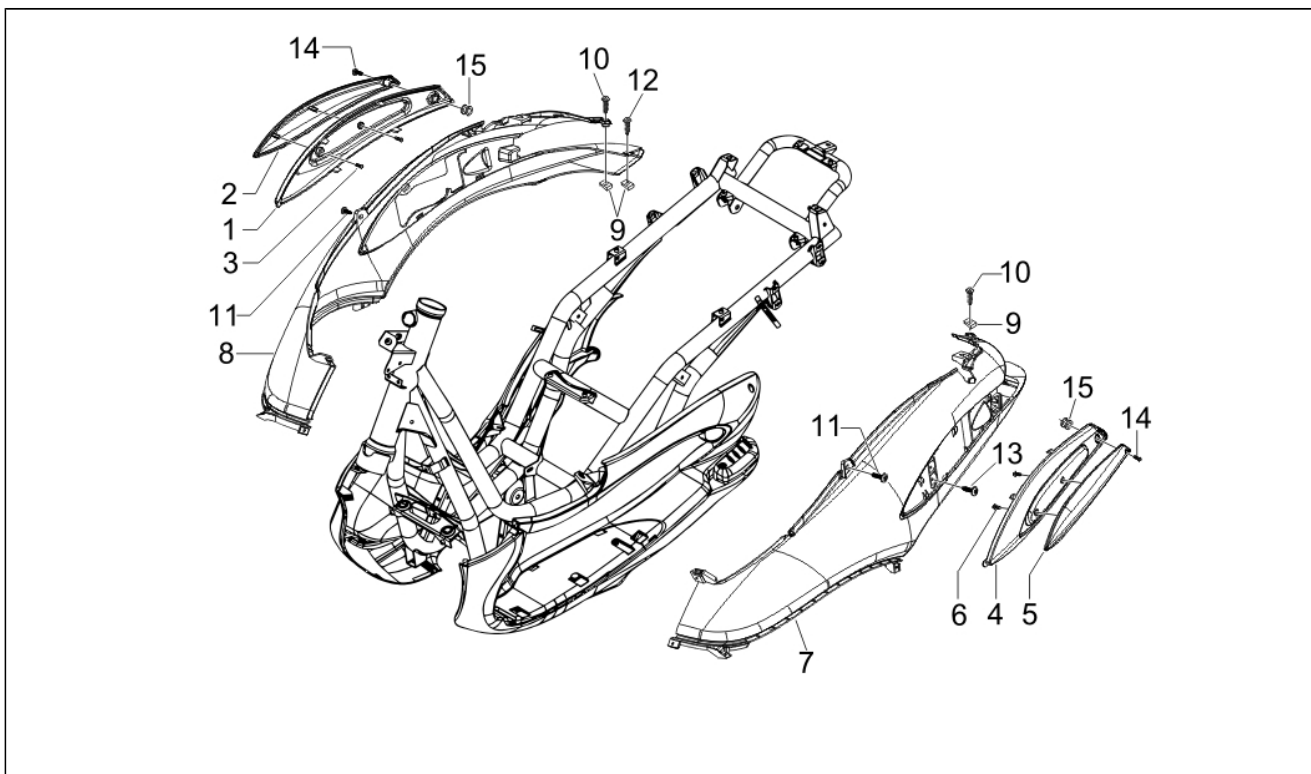

Assembly	Châssis - Parties plastiques - Carrosseries
Code	02.32
Description	Couvertures laterales - Spoiler
Revision	1

Pos.	Code	Description	Q.ty	Variants
9	CM017410	Plaquette elastique	3	
10	258249	Vis 4,2x19	2	
11	259348	Vis	2	
12	259372	Vis	1	
13	575249	Vis	2	
14	259577	Vis	2