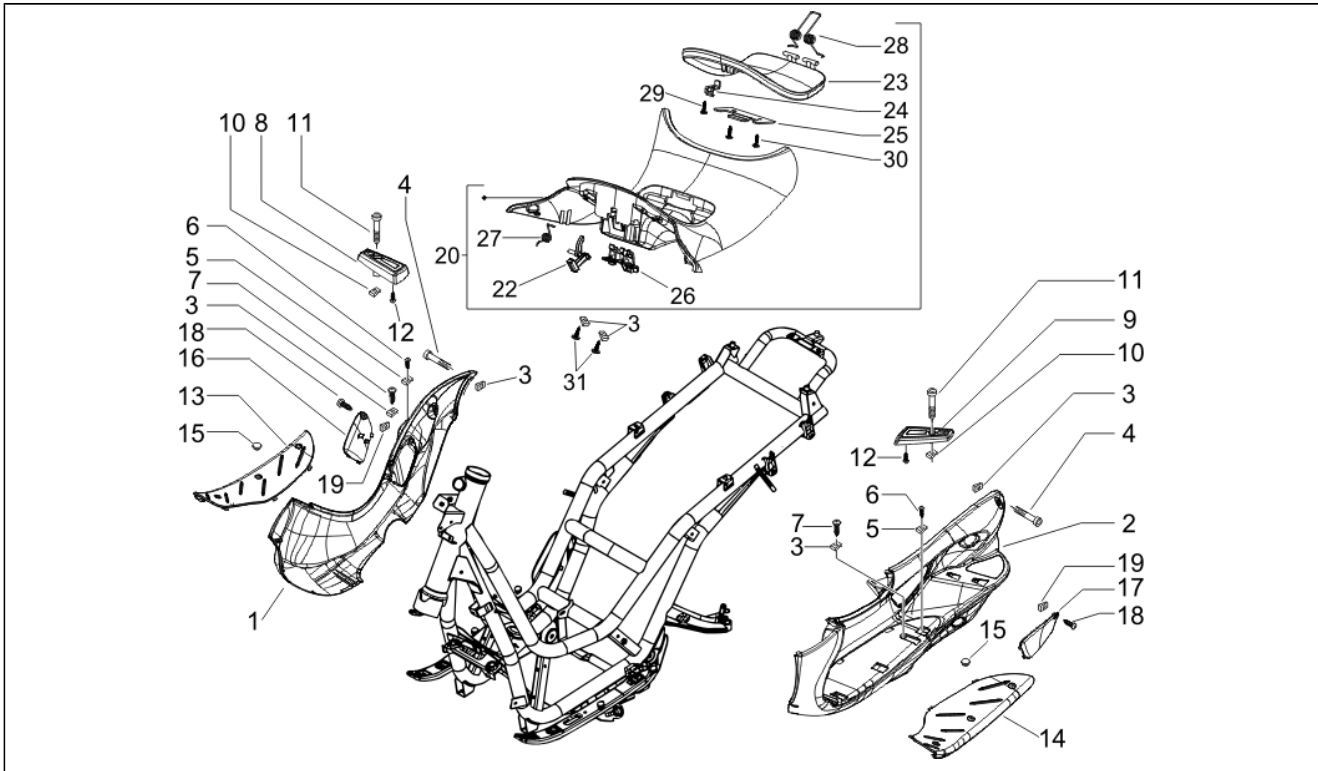

Assembly	Châssis - Parties plastiques - Carrosseries
Code	02.31
Description	Protection centrale - Repose-pieds
Revision	1

Pos.	Code	Description	Q.ty	Variants
				Couleur: Gris Métallisé[713/B] Couleur:Gris Excalibur[738/A]
17	CM014601000C	ABATTANT	1	Couleur: Noir brillant[94] Couleur: Gris Avio[780/A] Couleur: Gris Excalibur[738/A] Couleur: Gris Métallisé[713/B] Couleur:Midnight[222/A]
18	259349	Vis M4,2x13	2	
19	CM017410	Plaquette elastique	2	
20	621004	COUVERCLE CENTRALE	1	
20	621004000C	COUVERCLE CENTRALE	1	Couleur: Noir brillant[94] Couleur: Gris Excalibur[738/A] Couleur: Gris Avio[780/A] Couleur: Gris Métallisé[713/B] Couleur:Midnight[222/A]
22	576626	Levier à came	1	
23	576376000C	ABATTANT	1	Couleur: Noir brillant[94] Couleur: Gris Avio[780/A] Couleur: Gris Métallisé[713/B] Couleur: Gris Excalibur[738/A] Couleur:Midnight[222/A]
24	299689	Equerre	1	
25	575605	Plaquette	1	
26	620491	Support	1	
27	575604	Ressort	1	
28	621507	Ressort	1	
29	297498	Vis taraud M3,5x13	1	
30	270793	Vite TBCIC	4	
31	576189	Vis d4,2x16	4