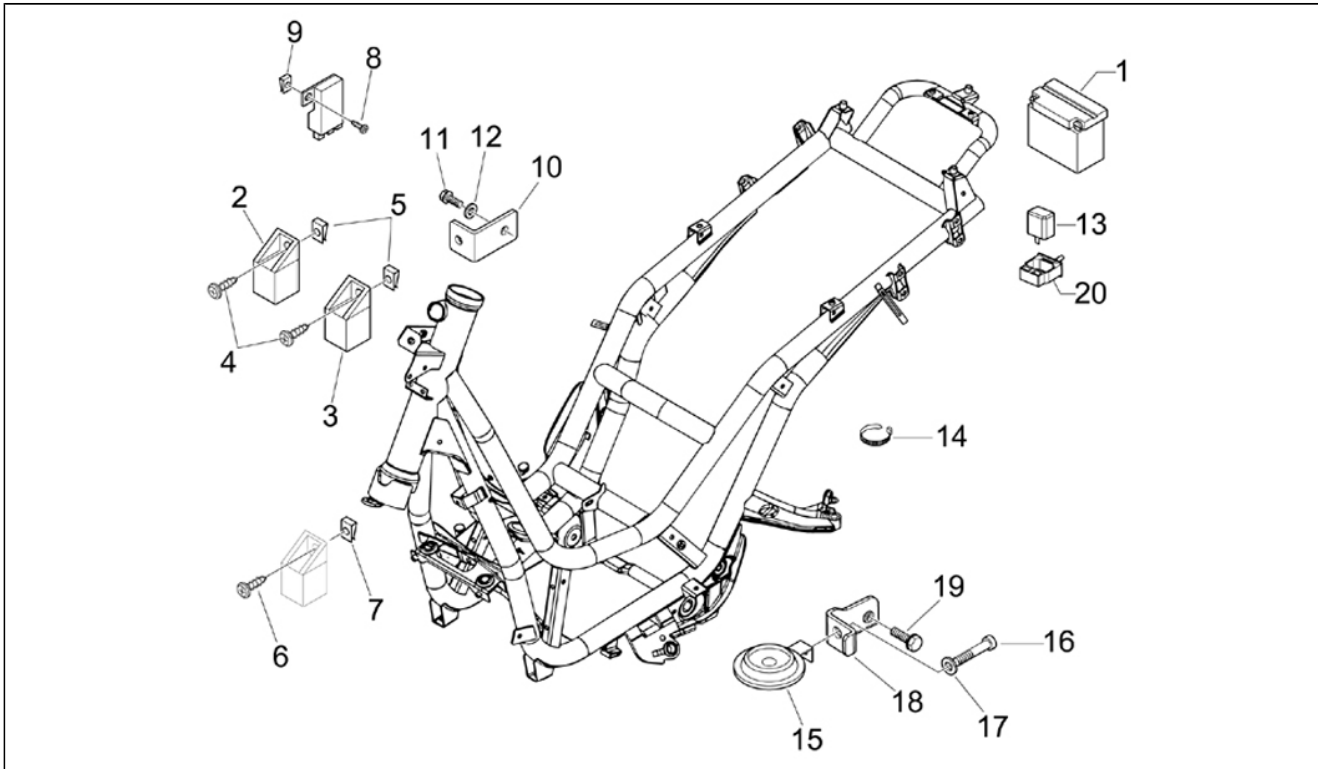

Assembly	Installation électrique
Code	06.05
Description	Relais - Batterie - Avertisseur sonore
Revision	1

Pos.	Code	Description	Q.ty	Variants
1	638733	Batterie	1	
2	090854	Courroie	1	
5	140435	Ressort	1	
6	257134	Fascetta a strappo	11	
7	CM071814	Avertisseur sonore 12v cc	1	
8	272836	Vis M6x16	1	
9	434541	Vis bride M6x16	1	
10	622431	Bride	1	
11	834951	Rondelle conique	1	
13	583745	Squadretta teleruttore	1	
14	830061	Vis bride	1	
15	016603	Rondelle	1	
16	58099R	Telerupteur	4	
16	581139	Telerupteur 12V-30A	1	
17	259349	Vis M4,2x13	2	
18	CM017409	Plaquette elastique	2	
20	58115R	Télérupteur de démarrage 12V-80A	1	
21	259349	Vis M4,2x13	1	
22	CM017409	Plaquette elastique	1	
23	CM017409	Plaquette elastique	2	
24	259349	Vis M4,2x13	2	
25	583525	Bride	1	
25	CM022801	SUPPORT	1