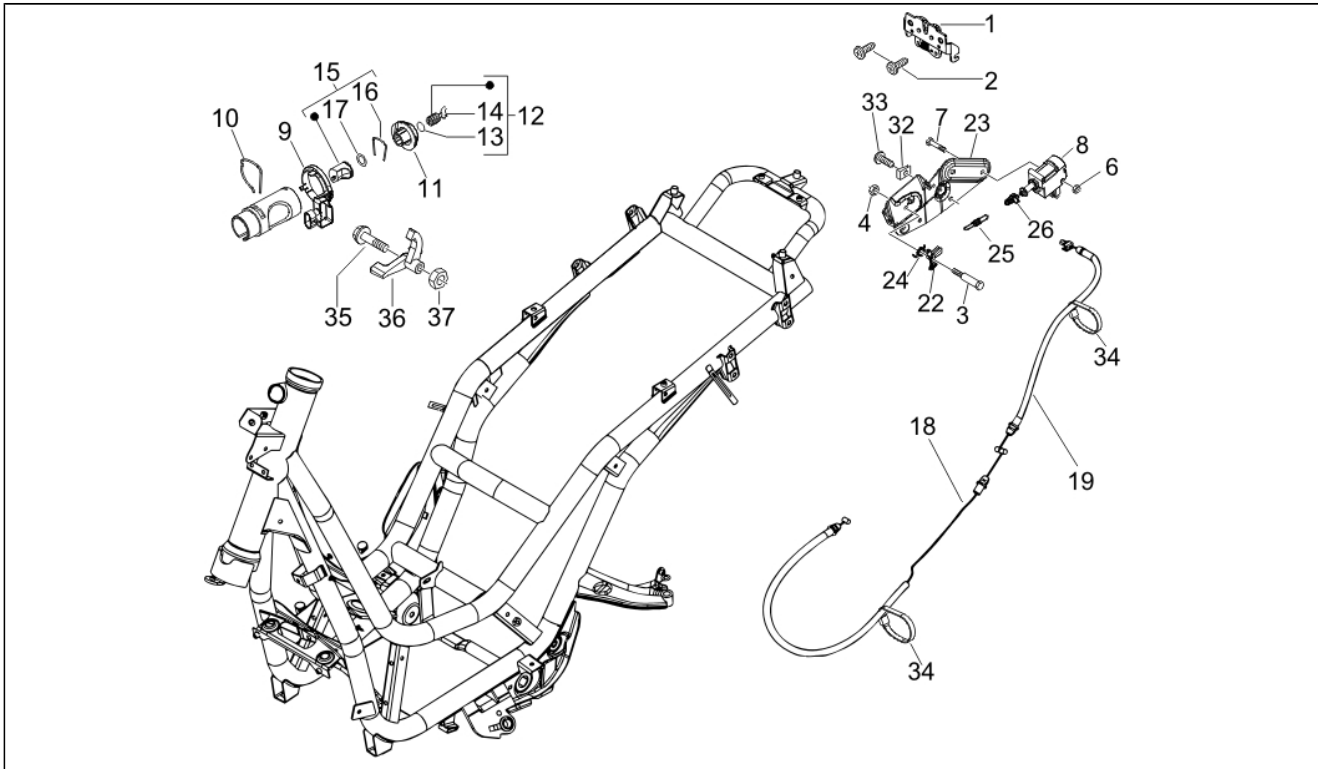

Assembly	Châssis - Parties plastiques - Carrosseries
Code	02.46
Description	Serrures
Revision	1

Pos.	Code	Description	Q.ty	Variants
1	CM023704	Corps serrure	1	
2	259348	Vis	2	
3	299972	Vis spéciale	1	
4	577620	Ecrou de sécurité	1	
6	577620	Ecrou de sécurité	2	
7	584121	Vis taraud	2	
8	582990	Valve solénoïde	1	
9	638534	Antenne immobilizer	1	
10	253937	Ressort	1	
11	298581	Corps serrure	1	
12	576825	Groupe cylindres	1	
13	298731	Bague d'étanchéité	1	
14	575810	Clef ébauchée	1	
15	577816	Bloc	1	
16	298838	Molla ritigno cilindretto	1	
17	298594	Rondelle plate	1	
18	CM012804	Transmission	1	
19	CM012808	Transmission	1	
22	577129	Levier	1	
23	577130	Plaque serr. selle	1	
24	577131	Ressort	1	
25	620415	Ressort	1	
26	577128	Joint	1	
32	CM017410	Plaquelette elastique	2	
33	259349	Vis M4,2x13	2	
34	145298	Fascetta a strappo	2	
35	299972	Vis spéciale	1	
36	576629	Doigt de la serrure	1