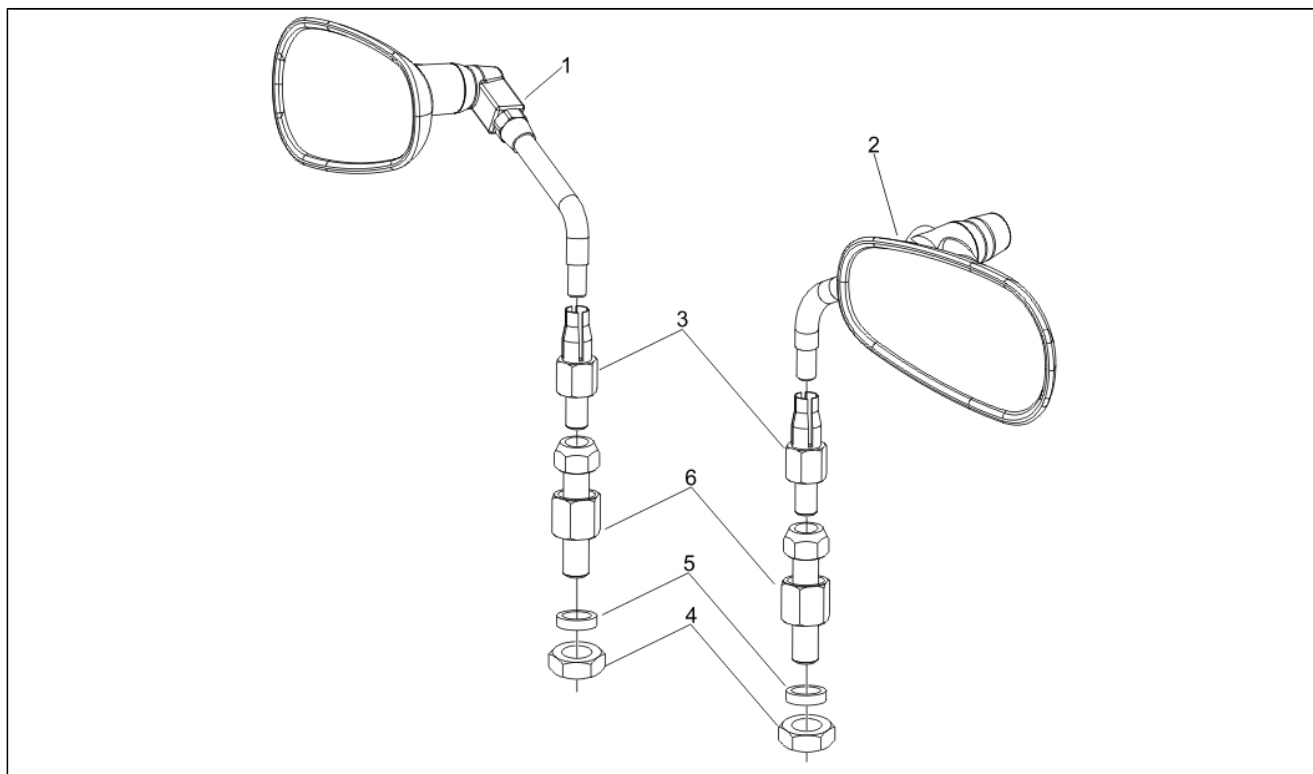

Assembly	Châssis - Parties plastiques - Carrosseries
Code	02.45
Description	Rétroiseur/s
Revision	1

Pos.	Code	Description	Q.ty	Variants
1	CM071913	RETROVISEUR GAUCHE	1	
1	CM178001	RETROVISEUR	1	
1	CM178801	Miroir rétroviseur gche	1	
2	CM071914	RETROVISEUR DROITE CARRÉ	1	
2	CM178002	RETROVISEUR DRT	1	
2	CM178802	Miroir rétroviseur dte	1	
3	654354	SUPPORT	2	
4	654355	ECROU	2	
5	654642	Entretoise	2	
6	654772	Ecrou avec pince côté gche	2	
6	654951	Support rétroviseur	2