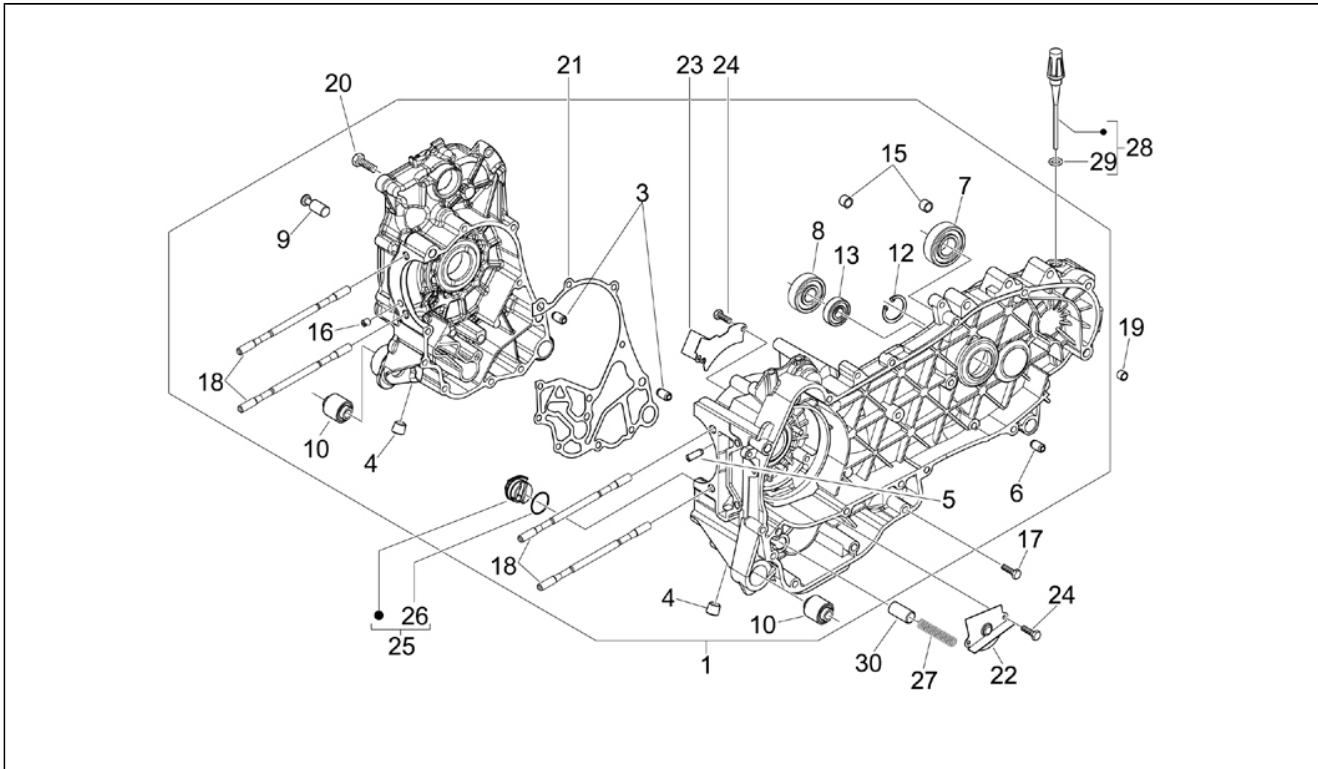

Assembly	Moteur
Code	01.05
Description	Carter
Revision	1

Pos.	Code	Description	Q.ty	Variants
1	8462875001	Carter	1	
1	8462875002	Carter	1	
3	239388	Bondon 6,5x9,5x15	2	
4	411311	Bouchon	2	
5	484034	Buse	1	
6	239388	Bondon 6,5x9,5x15	2	
7	485912	Palier radial 15x42x13	2	
8	833701	Palier radial 20x47x14	1	
9	483785	Pivot fix. ressort	1	
10	486081	Silent block	2	
12	000674	Anneau élastique	1	
13	82539R	Bague d'étanchéité	1	
13	82878R	Bague d'étanchéité	1	
15	478115	Grain de référence 11x8,1x10	2	
16	844582	Buse	1	
17	018575	Vis	1	
17	847233	Vis	1	
18	840332	Vis sans tête	4	
19	277916	Grain de référence	1	
20	432142	Vis M6x60	10	
21	845212	Joint	1	
21	875111	Joint	1	
22	483767	Paratia olio inferiore	1	
23	485047	Paratia olio superiore	1	
24	830061	Vis bride	4	
25	845861	Inserto porta filtro	1	
26	431065	Joint	1	
27	485655	Ressort	1