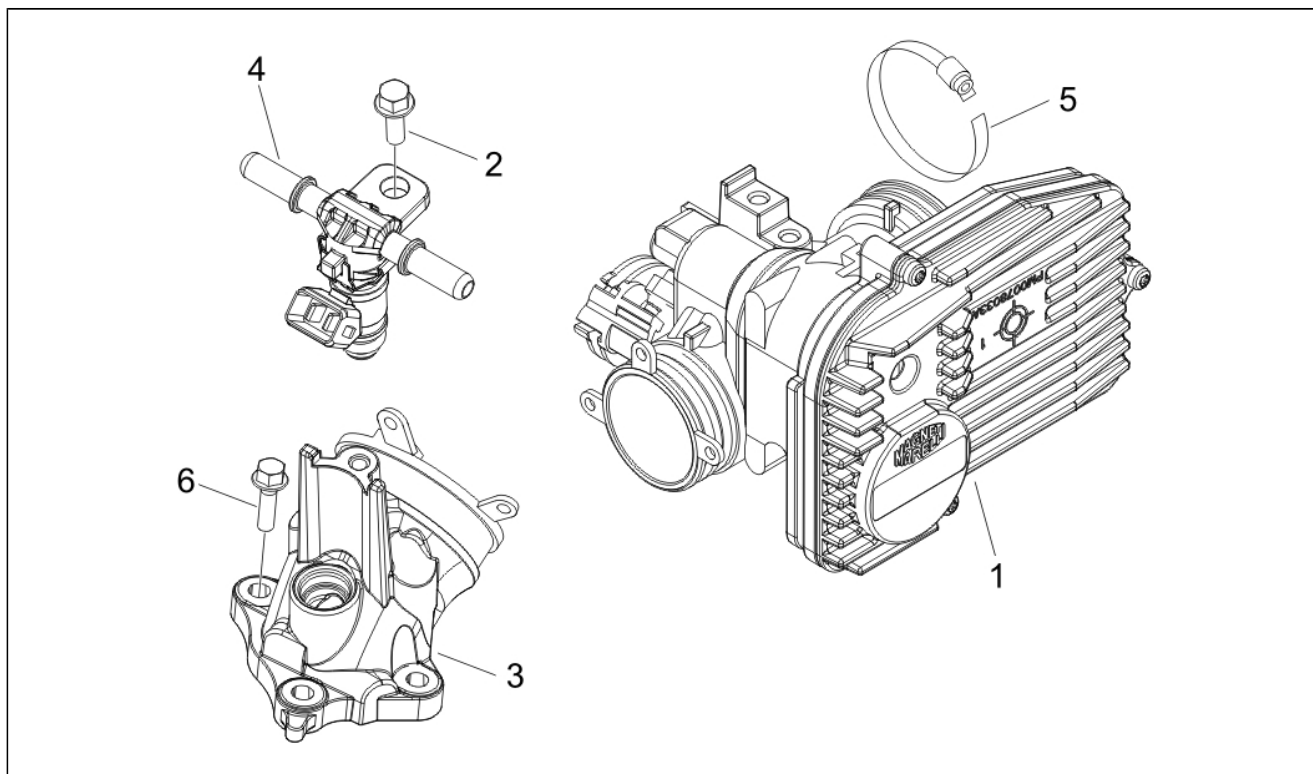

Assembly	Moteur
Code	01.36
Description	Corps papillon - Injecteur - Raccord d'admission
Revision	1

Pos.	Code	Description	Q.ty	Variants
1	CM078209	CORPS CLAPET DE GAZ	1	
2	830061	Vis bride	1	
3	847881	Collecteur aspiration	1	
4	638948	Kit injecteur complet	1	
4	8732885	Kit injecteur complet	1	
5	709532	Collier serr. Tube	1	
6	018639	Vis M6x20	3	
6	031091	Vis M6x22	3