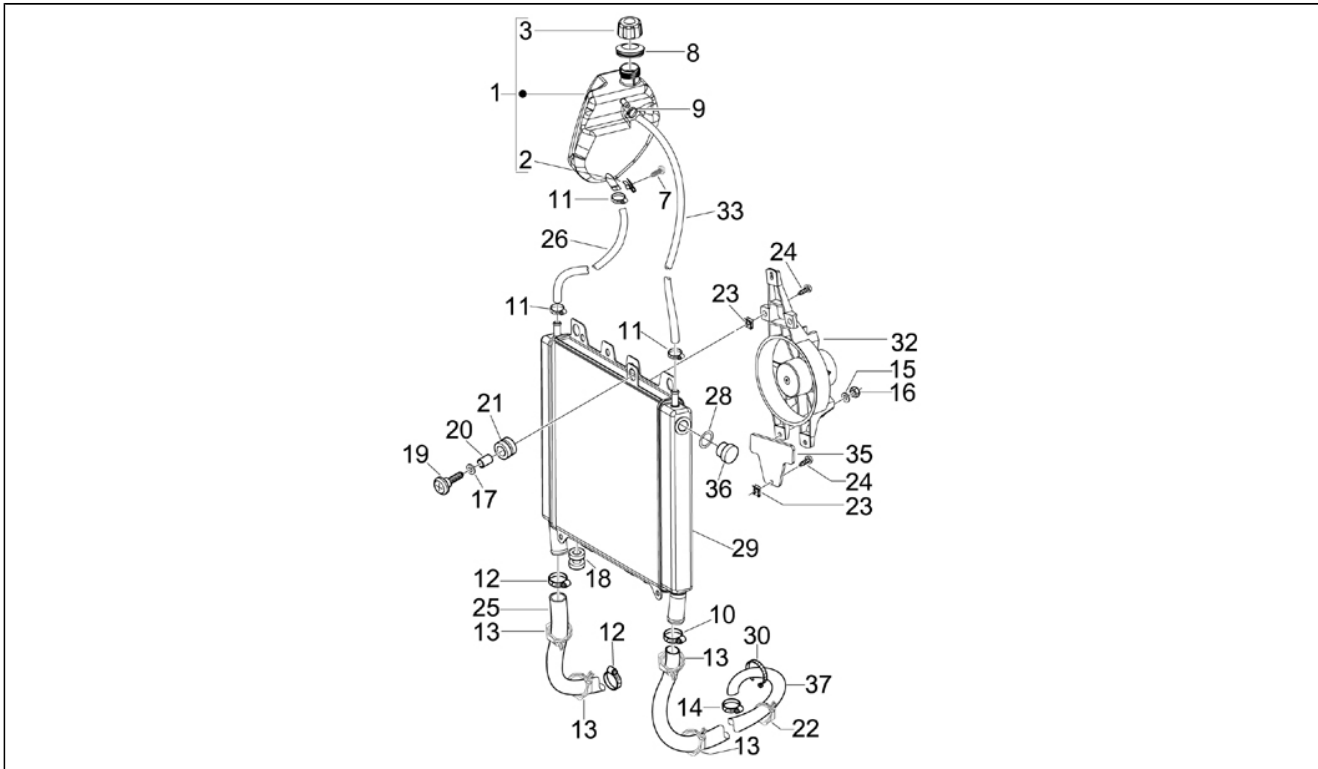

Assembly	Châssis - Parties plastiques - Carrosseries
Code	02.55
Description	Installation de refoidissement
Revision	1

Pos.	Code	Description	Q.ty	Variants
1	624598	RESERVOIR EAU	1	
2	254485	Plaquette elastique M6	1	
3	623673	Bouchon vse expans.	1	
7	259830	Vis m6x22	1	
8	620737	Caoutchouc embout	1	
9	CM001904	Collier serr. Tube	1	
10	CM001908	Collier serr. Tube	1	
11	CM001914	Collier serr. Tube	3	
12	CM001915	Collier serr. Tube	2	
13	CM006903	Passe-câble	4	
14	CM001922	Collier serr. Tube	2	
15	013880	Rondelle	2	
16	195482	Ecrou de sécurité	2	
17	013092	Rondelle d6,2x20x1	1	
18	258904	Caoutchouc inférieure	2	
19	259830	Vis m6x22	1	
20	273288	Entretoise	1	
21	351782	Caoutchouc supérieure	1	
22	582153	Courroie	1	
23	254485	Plaquette elastique M6	3	
24	272836	Vis M6x16	3	
25	623950	TUBE EAU BEVERLY	1	
25	656442	TUBE EAU BEVERLY	1	
26	624597	TUYAUX	1	
28	168077	Garniture en cuivre	1	
29	57311R	Radiateur	1	
30	145298	Fascetta a strappo	1	
32	58170R	Electro-ventilateur	1