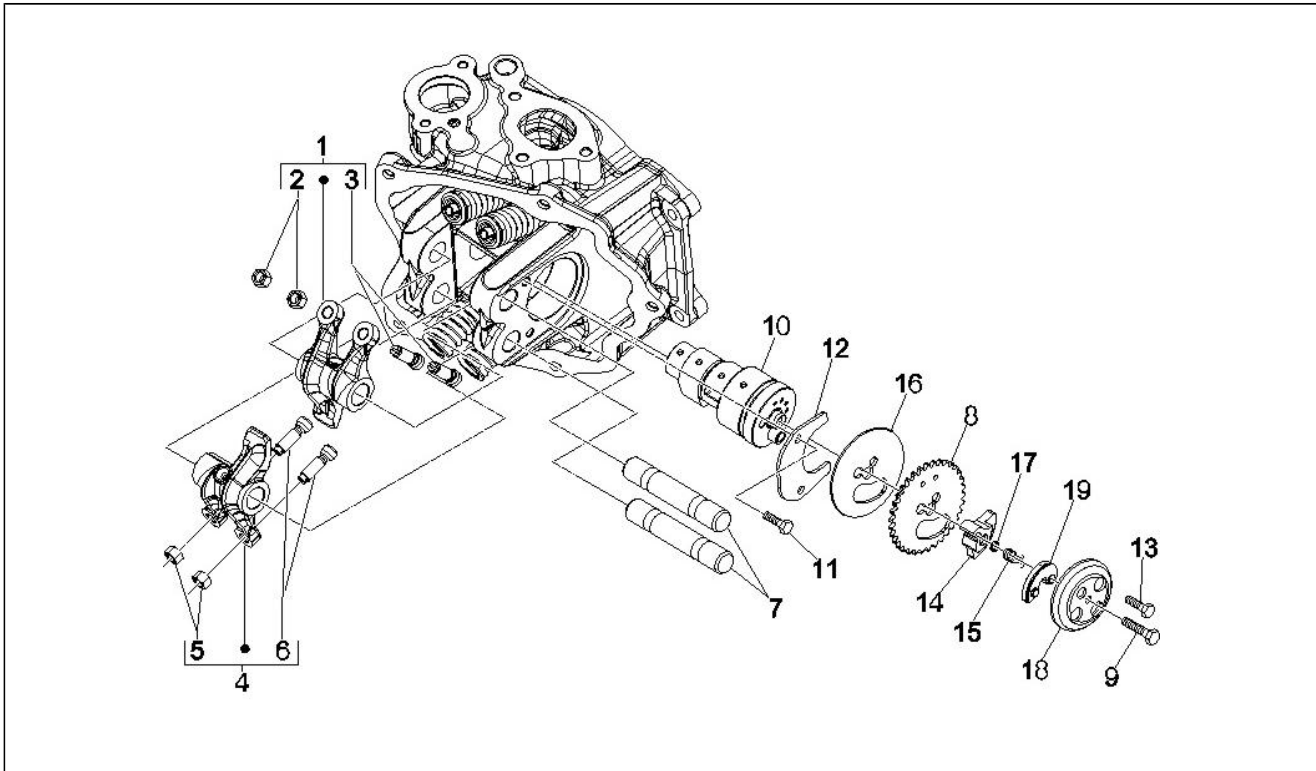

Assembly	Moteur
Code	01.11
Description	Groupe support balanciers
Revision	1

Pos.	Code	Description	Q.ty	Variants
1	484739	Bilanciere cpl. aspirazione	1	
2	484819	Ecrou	2	
3	82817R	Vis embrayage	2	
4	484740	Bilanciere cpl. scarico	1	
5	484819	Ecrou	2	
6	82817R	Vis embrayage	2	
7	486343	Culbuteur axe	2	
8	486336	Couronne distribution	1	
8	875978	Couronne distribution	1	
8	877308	Couronne distribution	1	
8	877771	Couronne distribution	1	
9	414838	Vis M6x35	1	
10	847996	ASSE A CAMME	1	
11	484123	Vis bride	2	
12	833308	Plaque	1	
12	877309	Plaque	1	
13	018538	Vis bride	1	
14	486331	Contrappeso decompressore	1	
15	486974	Ressort	1	
16	487832	Rondelle	1	
16	877310	Rondelle	1	
17	487833	Joint	1	
18	826396	Cloche décompression	1	
19	829139	Masse décompression	1