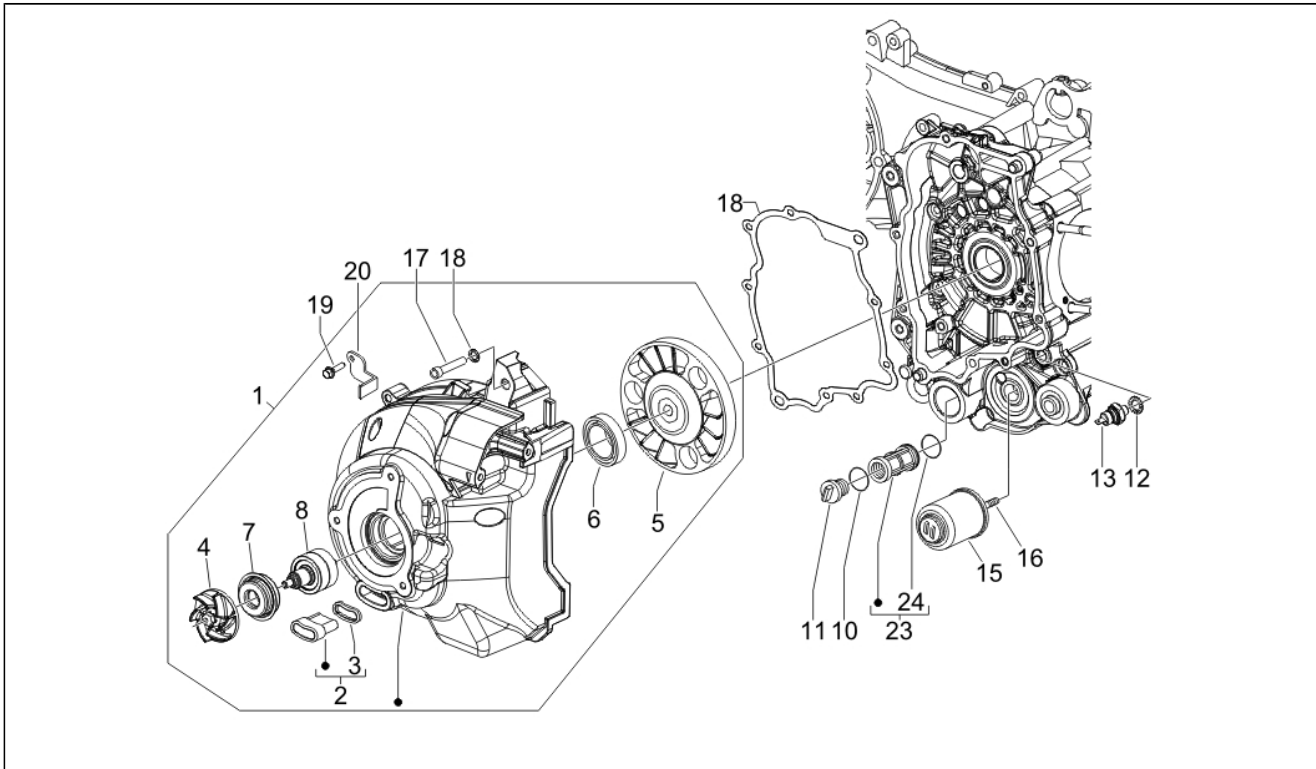

Assembly	Moteur
Code	01.23
Description	Couvercle volant magnetique - Filtre à huile
Revision	1

Pos.	Code	Description	Q.ty	Variants
1	8483785	Carter de volant cpl.	1	
2	829040	Couvercle d'inspection calage complet	1	
3	479986	Joint torique	1	
4	844730	Ventilateur	1	
5	842389	Entraînement pour rotor pompe	1	
6	82871R	Bague d'étanchéité	1	
6	82897R	Bague d'étanchéité 20x30x5	1	
6	842455	Joint	1	
7	842595	Bague d'étanchéité	1	
8	8447595	Arbre pompe à eau	1	
10	285536	Joint torique 31,47x1,78	1	
11	826165	Bouchon filtre à huile	1	
11	82823R	Bouchon filtre à huile	1	
12	486075	Rondelle 16X10.5X2.5	1	
13	641541	Sensore pressione olio	1	
13	82580R	Sensore pressione olio	1	
15	82635R	Filtre à huile	1	
16	840507	Vite speciale filtro olio	1	
17	414838	Vis M6x35	9	
18	840504	Joint couvercle volant	1	
19	844160	Vis	1	
20	848109	Plaquette	1	
23	843568	Filtre à huile admission	1	
24	288474	Joint torique 20,35x1,78	1