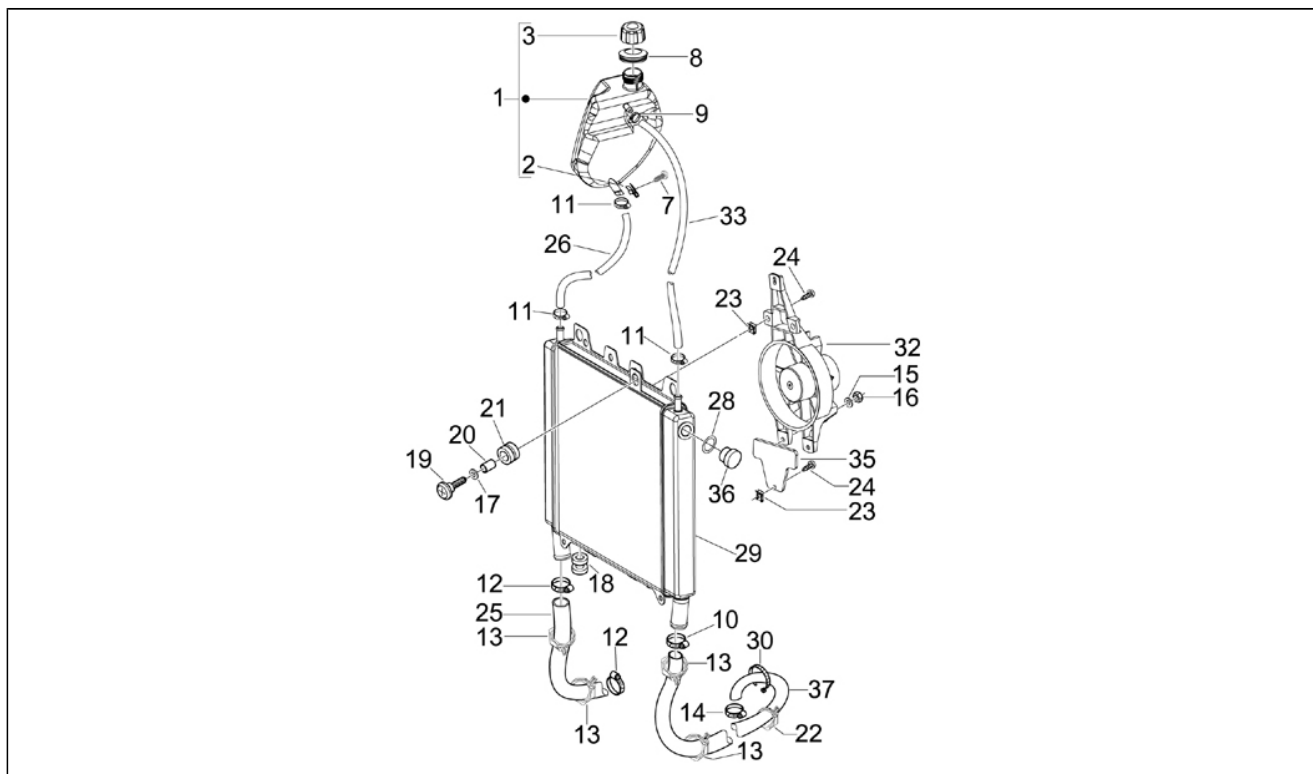

Assembly	Châssis - Parties plastiques - Carrosseries
Code	02.55
Description	Installation de refroidissement
Revision	1

Pos.	Code	Description	Q.ty	Variants
32	621030	Electroventilateur	1	
32	640389	ELECTROVENTILATEUR	1	
33	576722	Tuyau retour radiateur-réservoir	1	
33	CM007015	Tuyau retour radiateur-réservoir	1	
35	620672	Support	1	
36	621365	Bouchon	1	
37	623949	Tube raccord-culasse	1