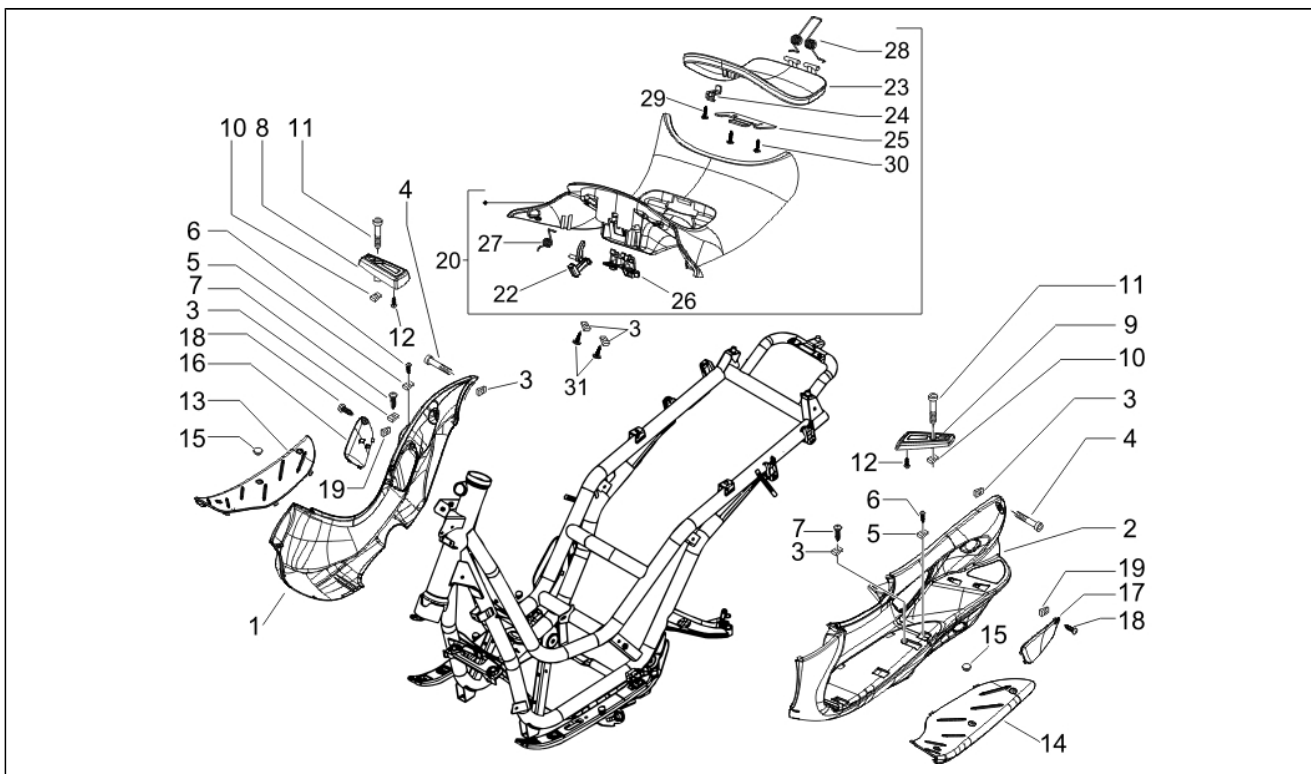

Assembly	Châssis - Parties plastiques - Carrosseries
Code	02.31
Description	Protection centrale - Repose-pieds
Revision	1

Pos.	Code	Description	Q.ty	Variants
1	CM014204000C	PROTECTION DROIT	1	Couleur: Noir brillant[94] Couleur: Gris Métallisé[713/B] Couleur: Gris Excalibur[738/A] Couleur: Midnight[222/A] Couleur: Gris Avio[780/A]
2	CM014203000C	PROTECTION GAU.	1	Couleur: Noir brillant[94] Couleur: Midnight[222/A] Couleur: Gris Avio[780/A] Couleur: Gris Métallisé[713/B] Couleur: Gris Excalibur[738/A]
3	CM017410	Plaquette elastique	6	
4	258249	Vis 4,2x19	4	
5	254485	Plaquette elastique M6	4	
6	575249	Vis	4	
7	259349	Vis M4,2x13	2	
8	CM014402000C	Repose-pied	1	Couleur: Noir brillant[94] Couleur: Gris Avio[780/A] Couleur: Gris Métallisé[713/B] Couleur: Gris Excalibur[738/A] Couleur: Midnight[222/A]
9	CM014401000C	Repose-pied	1	Couleur: Noir brillant[94] Couleur: Gris Avio[780/A] Couleur: Gris Excalibur[738/A] Couleur: Gris Métallisé[713/B] Couleur: Midnight[222/A]
10	254485	Plaquette elastique M6	2	
11	272624	Vis	2	
12	270793	Vite TBCIC	2	
13	CM008902	Tapis	1	
14	CM008901	Tapis	1	
15	CM011101	Bouton	6	
16	CM014603000C	ABATTANT DR.	1	Couleur: Midnight[222/A]