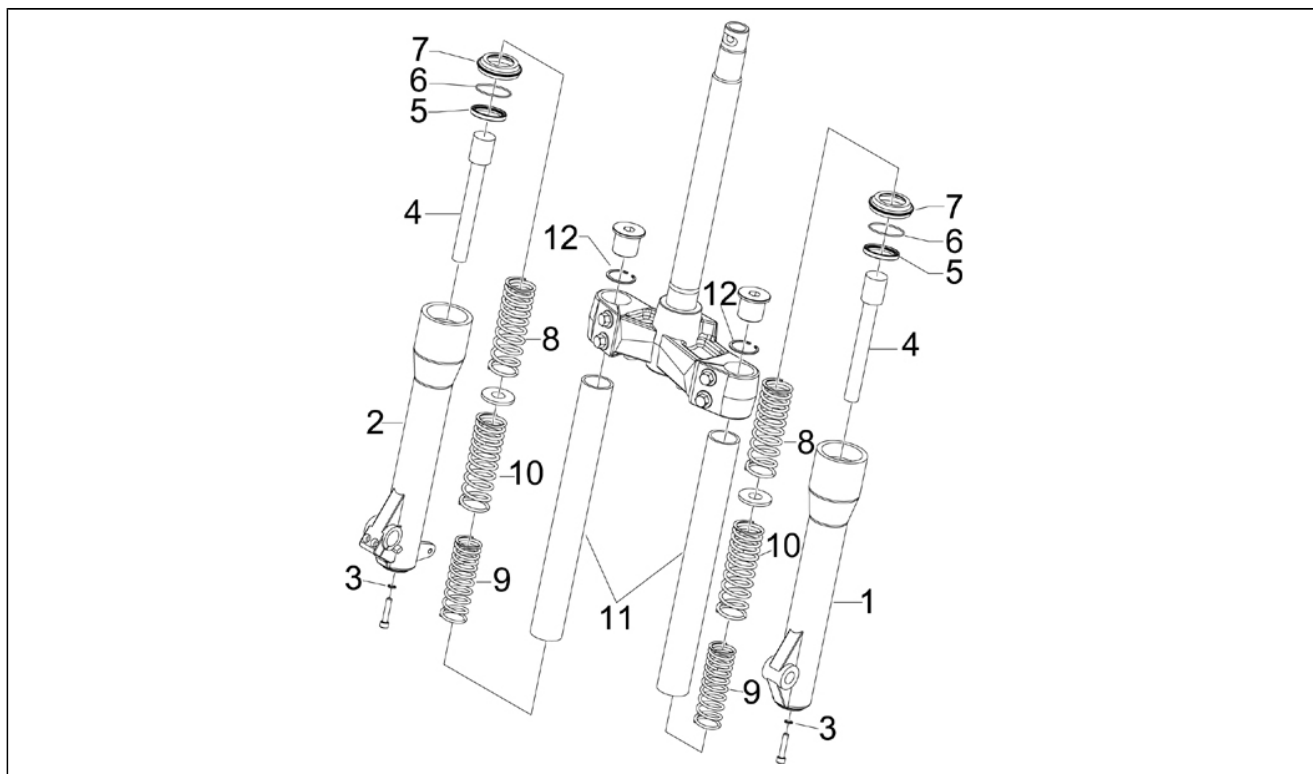

Assembly	Suspensions - Roues
Code	04.04
Description	Composants de la fourche (Escorts)
Revision	1

Pos.	Code	Description	Q.ty	Variants
1	646522	FOURREAU INF GAU	1	
2	646521	FOURREAU INF DR	1	
3	600611	GARNITURE	2	
4	646520	CARTOUCHE FOURCHE	2	
5	600608	JOINT SPY	2	
6	600612	CIRCLIPS FOURCHE	2	
7	600613	PARE POUSSIERE	2	
8	646527	RESSORT	2	
9	646525	RESSORT	2	
10	646523	RESSORT	2	
11	646519	TIGE	2	
12	600615	CIRCLIPS	2