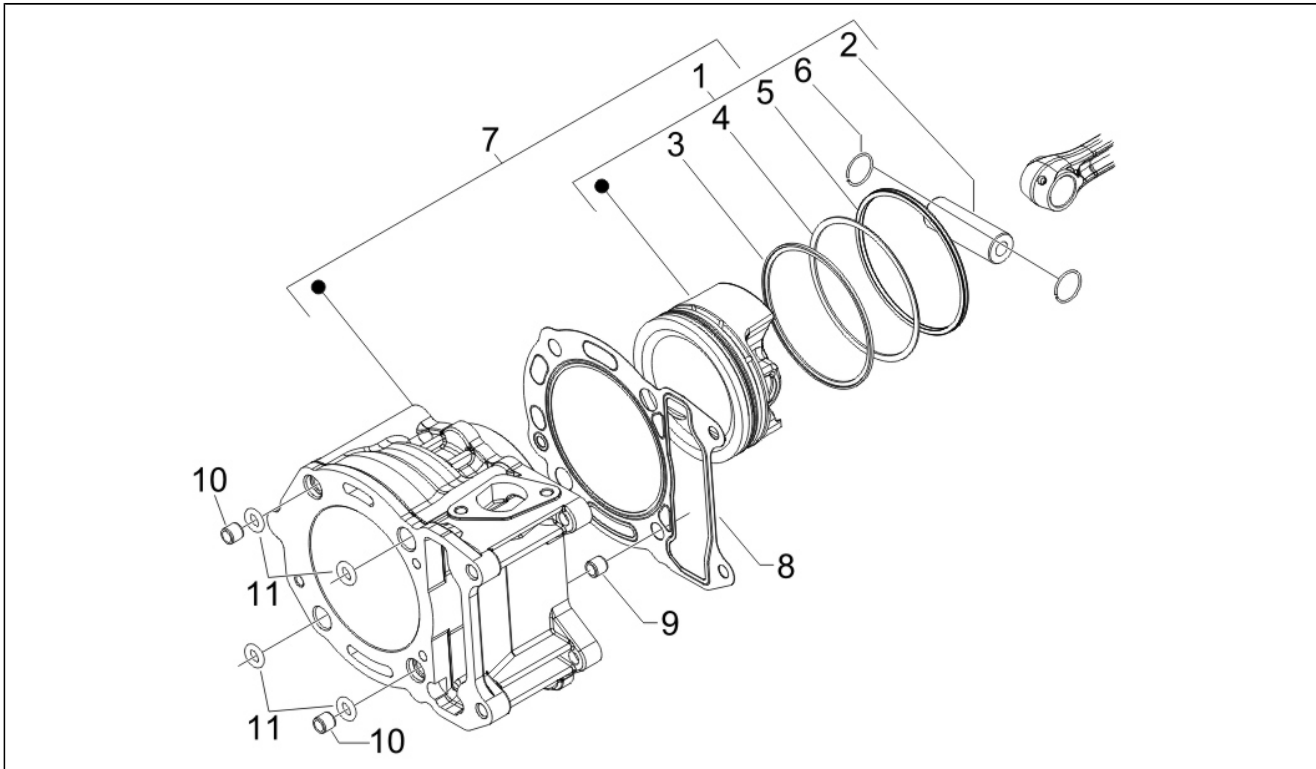

Assembly	Moteur
Code	01.07
Description	Groupe cylindre-piston-axe
Revision	1

Pos.	Code	Description	Q.ty	Variants
1	8435190001	Piston cpl.	1	
1	8435190002	Piston cpl.	1	
1	8435190003	Piston cpl.	1	
1	8435190004	Piston cpl.	1	
2	829529	Axe	1	
3	484908	Segment racleur d'huile 72x1	1	
4	486363	Segment racleur d'huile 72x2,5	1	
5	830486	Segment	1	
6	963486	Anneau élastique	2	
7	843517	Cylindre av.piston cpl.	1	
8	828146	Joint base cylindre 0,4	1	
8	828147	Joint base cylindre 0,6	1	
8	828148	Joint base cylindre 0,8	1	
8	875112	Joint base cylindre 0,4	1	
8	875113	Joint base cylindre 0,6	1	
8	875114	Joint base cylindre 0,8	1	
9	277916	Grain de référence	2	
10	478115	Grain de référence 11x8,1x10	2	
11	478184	Joint torique	4