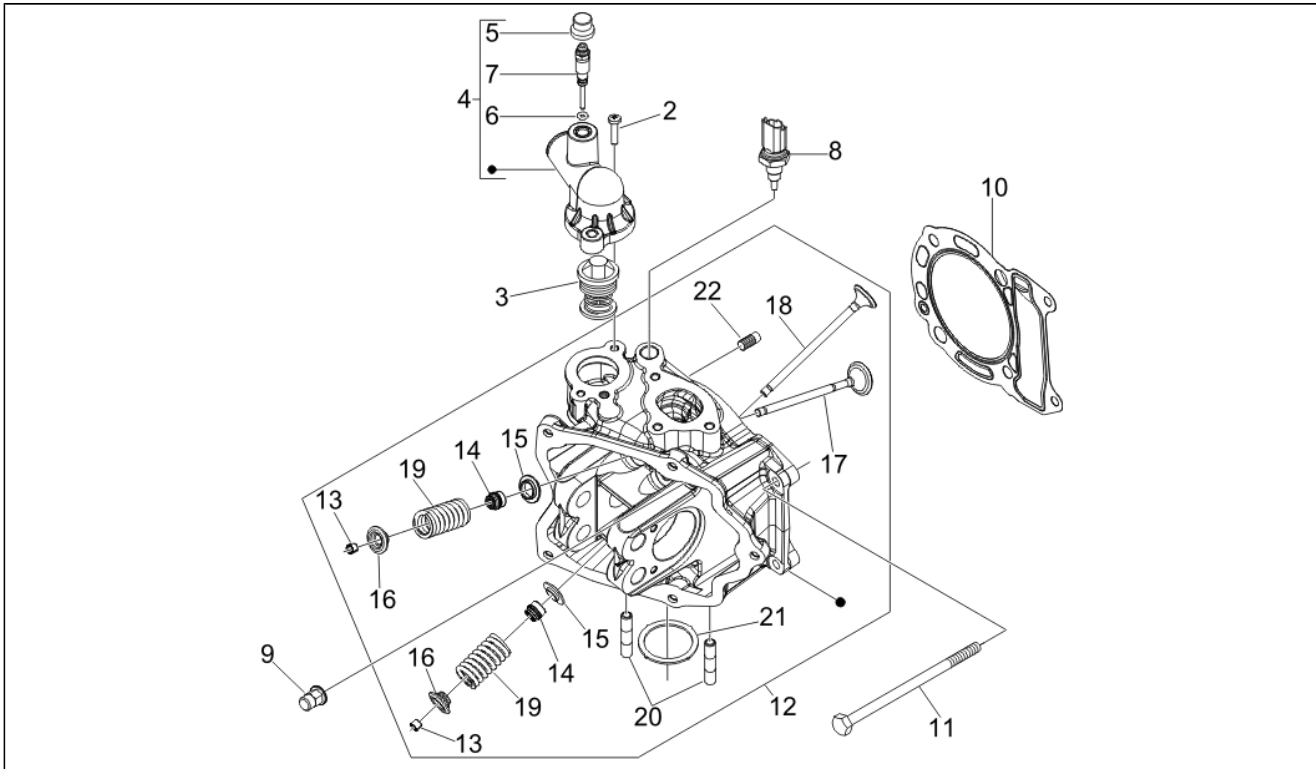

Assembly	Moteur
Code	01.10
Description	Ensemble culasse - Soupape
Revision	1

Pos.	Code	Description	Q.ty	Variants
1	872864	Tête cylindre cpl.	1	
2	845753	Vis	2	
3	82831R	Thermostat	1	
4	845604	Couvercle thermostat	1	
4	876943	Couvercle thermostat	1	
5	063435	Capuchon reniflard	1	
6	297027	Joint	1	
7	845605	Vis	1	
8	640485	Bulbe de température d'eau	1	
9	411296	Ecrou	4	
10	831174	Joint tête 0,3mm	1	
11	844160	Vis	2	
12	872864	Tête cylindre cpl.	1	
13	285846	Demi-clavette soupape	8	
14	436438	Bague étanchéité soupape	4	
15	483711	Scodellino inferiore	4	
16	483914	Scodellino superiore	4	
17	484733	Soupape d'admission	2	
17	843362	Soupape d'admission	2	
17	872999	Soupape d'admission	2	
18	829785	Soupape d'échappement	2	
18	843363	Soupape d'échappement	2	
18	873009	Soupape d'échappement	2	
19	828480	Ressort	4	
20	435629	Vis sans tête	2	
21	480853	Joint échappement	1	
22	842360	Bouchon	1