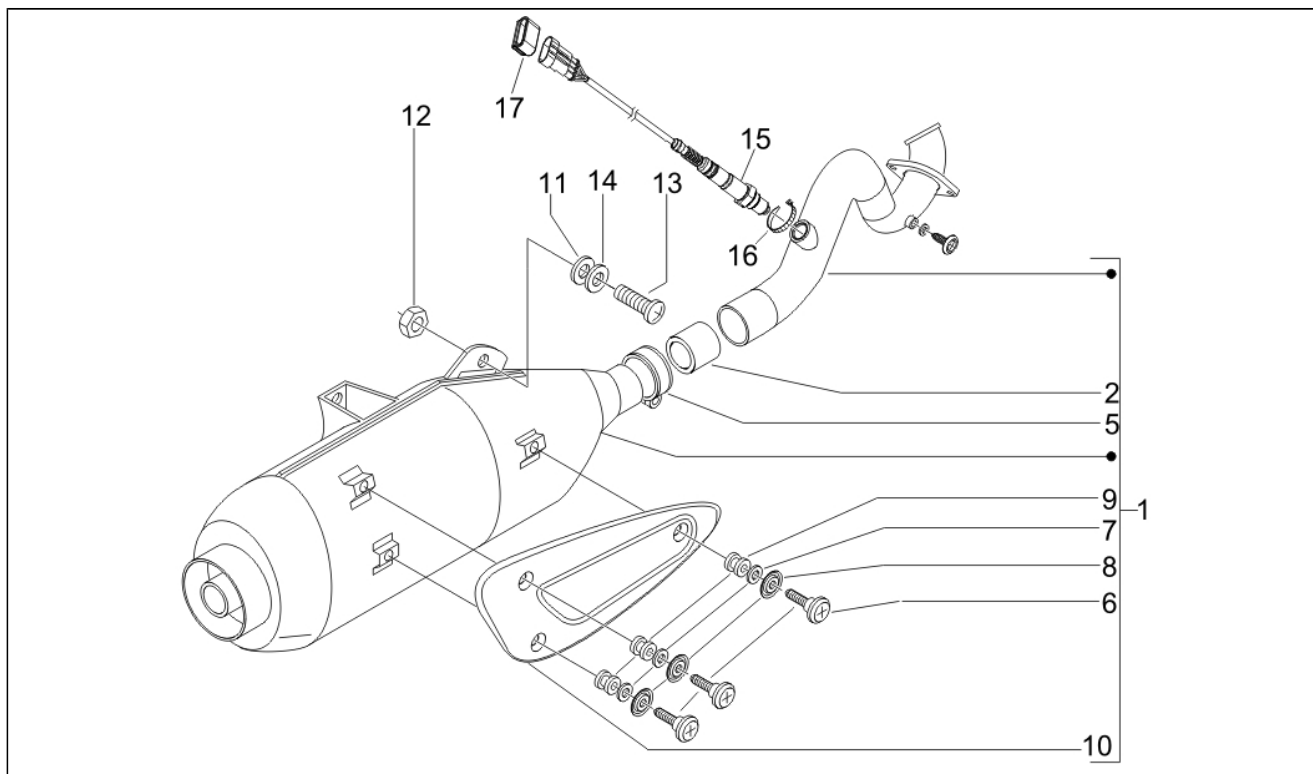

Assembly	Moteur
Code	01.42
Description	Silencieux
Revision	1

Pos.	Code	Description	Q.ty	Variants
1	8472435	Silencieux BEVERLY 250	1	
2	826388	Boccola in graffite	1	
5	82789R	Collier serr. Tube	1	
6	842908	Vite	3	
7	827526	Rondelle	3	
8	482282	Cuvette	3	
9	487665	Caoutchouc	3	
10	842404	Protection	1	
11	848452	Rondelle plate	3	
12	436947	Ecrou 7M100	2	
13	599208	Vis M8x30	3	
14	834187	Rondelle élastique	3	
15	584344	Sonde lamda	1	
16	145298	Fascetta a strappo	1	
17	847974	Supporto connettore sonda lambda	1