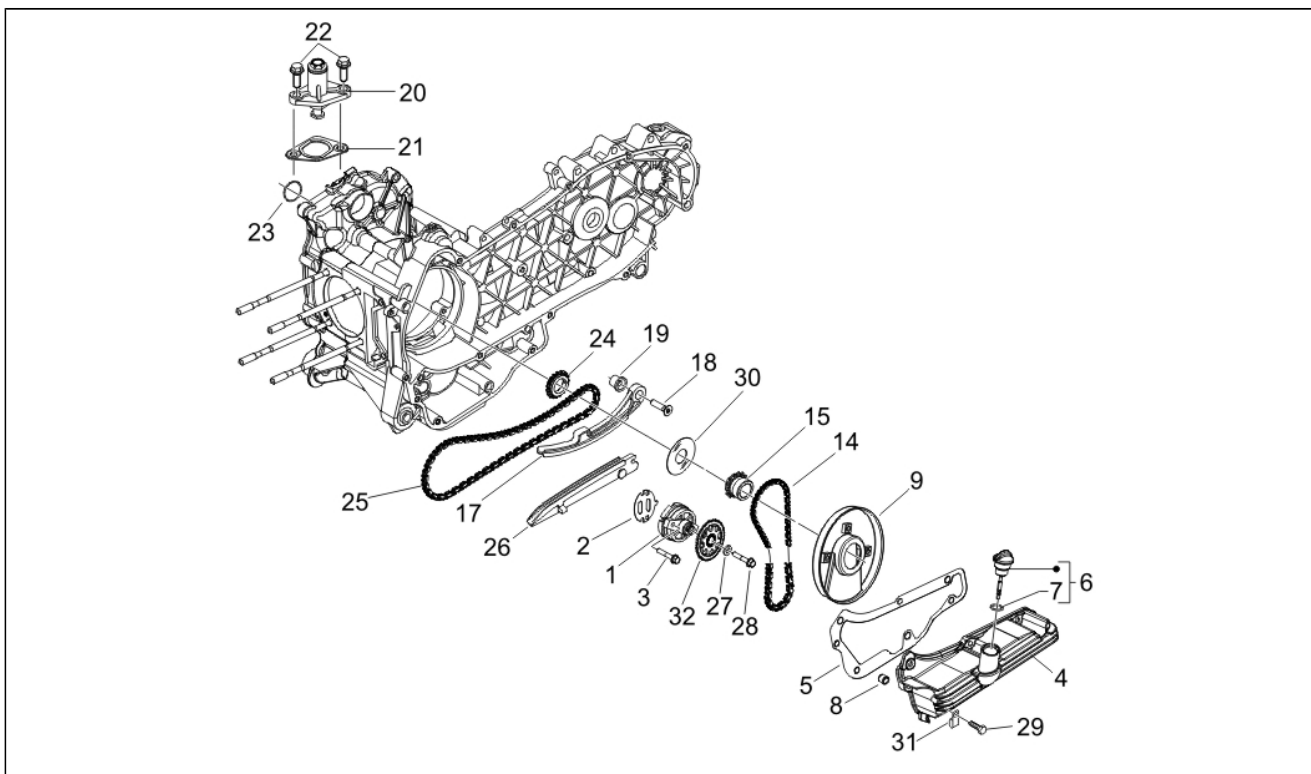

Assembly	Moteur
Code	01.18
Description	Pompe à huile
Revision	1

Pos.	Code	Description	Q.ty	Variants
31	564629	Collier	1	
32	287913	Engrenage pompe huile	1