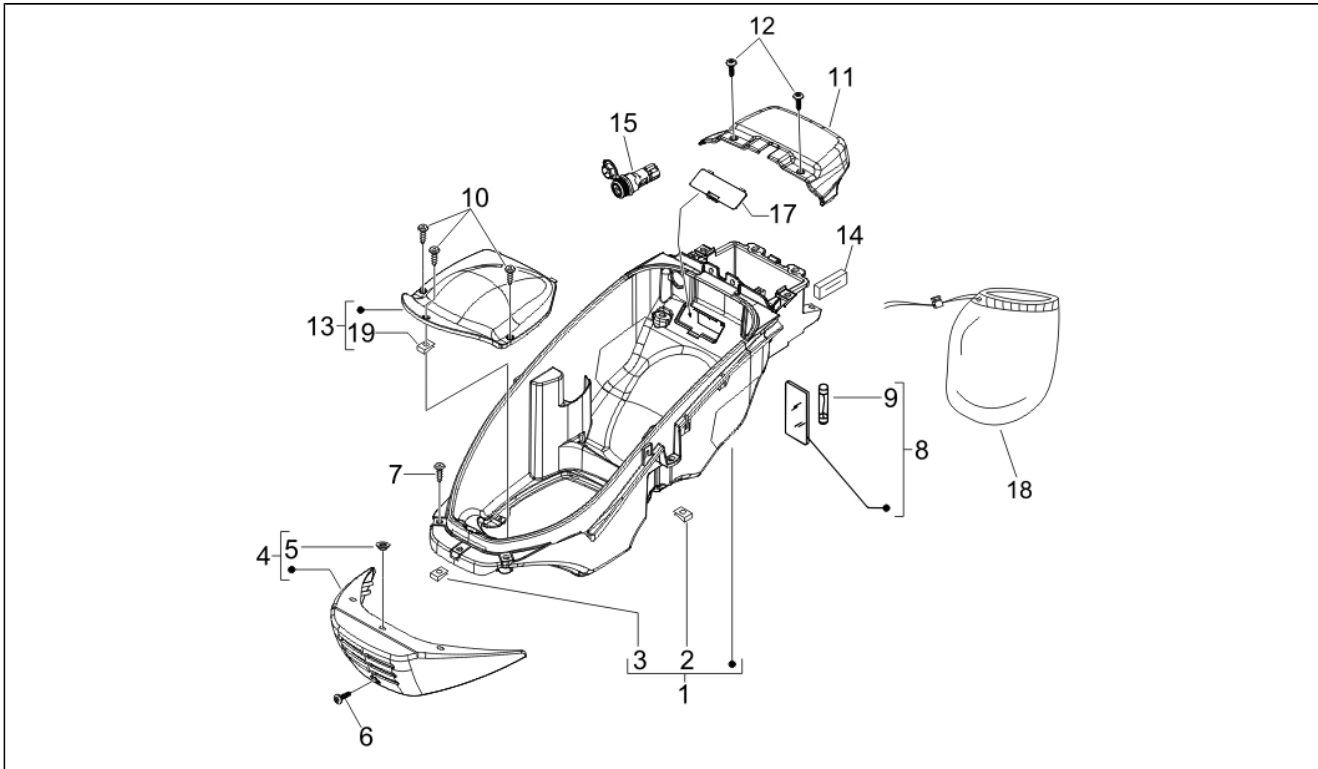

Assembly	Châssis - Parties plastiques - Carrosseries
Code	02.34
Description	Logement casque - Dessous de selle
Revision	1

Pos.	Code	Description	Q.ty	Variants
1	621729	Compart.p-casque	1	
2	CM017410	Plaquette elastique	5	
3	254485	Plaquette elastique M6	9	
4	577599400C	Fermeture au-dessous de la selle	1	
5	830056	Douille	3	
6	258249	Vis 4,2x19	1	
7	272836	Vis M6x16	8	
8	293154	Plafonnier	1	
9	071633	Ampoule allongée 12v-5w	1	
10	270723	Vis taraud	3	
11	620756000C	Couvercle batterie	1	Couleur: Noir brillant[94] Couleur: Gris Excalibur[738/A] Couleur: Gris Avio[780/A] Couleur: Gris Métallisé[713/B] Couleur:Midnight[222/A]
12	258249	Vis 4,2x19	2	
13	623958	Couvercle carburateur	1	
14	583310	Tampon	1	
15	294770	Presse b.t. 12V	1	
17	576793	Regard homologation	1	
18	623577	Couverture du casque	1	
19	230359	Plaquette elastique	4