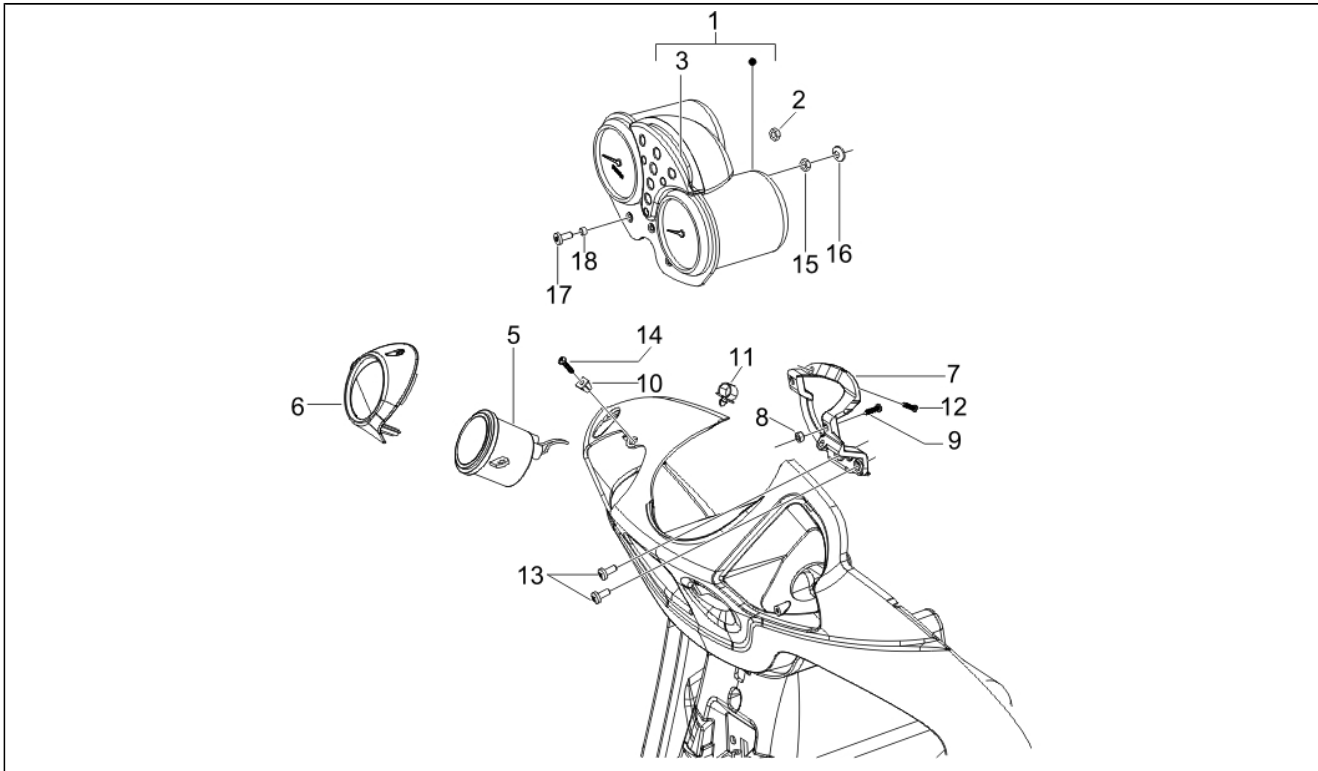

Assembly	Guidon/Direction
Code	03.02
Description	Groupe instruments - Cruscotto
Revision	1

Pos.	Code	Description	Q.ty	Variants
1	640390	zOUPE INSTRUMENT	1	
2	969224	Ecrou	3	
3	640585	Boîtier témoins	1	
5	640563	JAUGE	1	
6	654162	ETRIER	1	
6	6541620090	ETRIER	1	Couleur:Noir brillant[94]
6	65416200DE	ETRIER	1	Couleur:Midnight[222/A]
6	65416200EP	ETRIER	1	Couleur:Gris Avio[780/A]
6	65416200EV	ETRIER	1	Couleur:Gris Métallisé[713/B]
6	65416200F2	ETRIER	1	Couleur:Gris Excalibur[738/A]
7	654343	SUPPORT	1	
8	012136	Ecrou	2	
8	804457	ECROU	2	
9	015585	Vis taraud	2	
10	199190	Axe	1	
11	231590	Molletta elastica	1	
12	265809	Vis	1	
12	294678	Vis	1	
13	258146	Vis taraud M3x20	2	
13	267115	Vis taraud M4x16	2	
14	267957	Vis	1	
15	012138	Ecrou	3	
16	640765	SILENBLOC	3	
17	833569	Vis	3	
18	125998	Capuchon	2