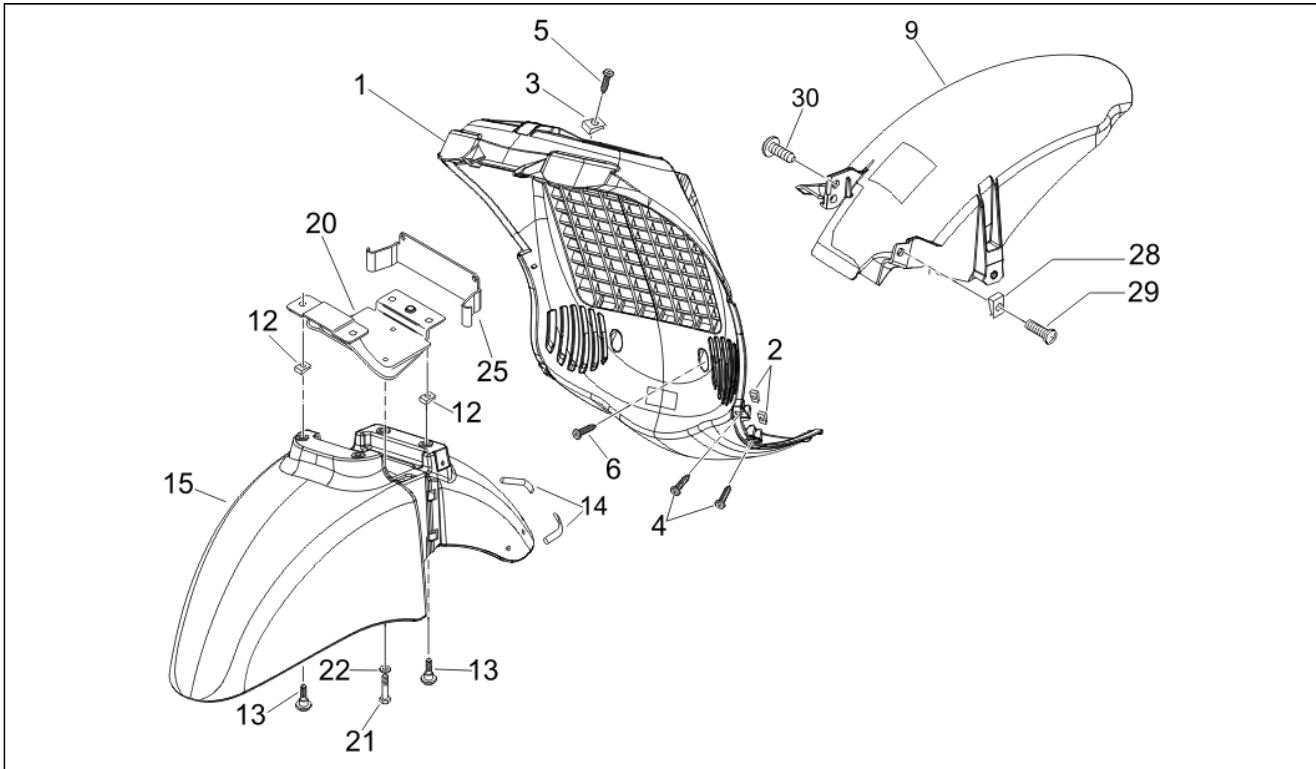

Assembly	Châssis - Parties plastiques - Carrosseries
Code	02.33
Description	Logement roue - Garde boue
Revision	1

Pos.	Code	Description	Q.ty	Variants
1	621448000C	LOGEM.ROUE	1	Couleur: Noir brillant[94] Couleur: Gris Métallisé[713/B] Couleur: Gris Excalibur[738/A] Couleur: Midnight[222/A] Couleur: Gris Avio[780/A]
2	CM017410	Plaquette elastique	4	
3	254485	Plaquette elastique M6	1	
4	258249	Vis 4,2x19	4	
5	259830	Vis m6x22	1	
6	272836	Vis M6x16	2	
9	621089	Garde-boue arrière noir	1	
12	254485	Plaquette elastique M6	4	
13	575249	Vis	4	
14	598794	Protection	2	
15	653588	GARDE BOUE AVANT	1	
15	6535880090	GARDE BOUE AVANT	1	Couleur: Noir brillant[94]
15	65358800DE	GARDE BOUE AVANT	1	Couleur: Midnight[222/A]
15	65358800EP	GARDE BOUE AVANT	1	Couleur: Gris Avio[780/A]
15	65358800EV	GARDE BOUE AVANT	1	Couleur: Gris Métallisé[713/B]
15	65358800F2	GARDE BOUE AVANT	1	Couleur: Gris Excalibur[738/A]
20	597795	Bride	1	
21	031086	Vis m6x12	3	
22	006966	Rondelle élastique 6,4x11x0,5	3	
25	597923	Plaquette	1	
28	254485	Plaquette elastique M6	1	
29	271891	Vis m6x30	1	
30	575249	Vis	1