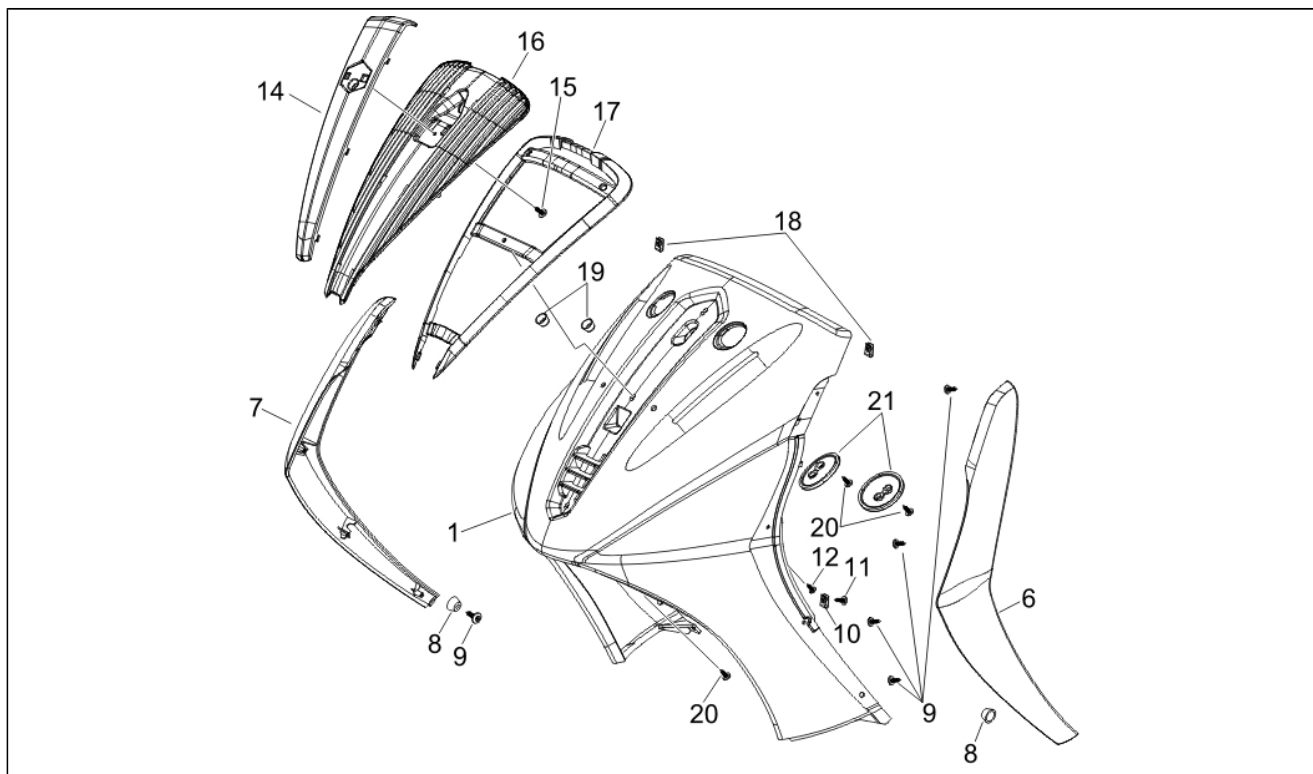

Assembly	Châssis - Parties plastiques - Carrosseries
Code	02.26
Description	Tablier avant
Revision	1

Pos.	Code	Description	Q.ty	Variants
20	297498	Vis taraud M3,5x13	5	
21	654021	CACHE GUIDON	2