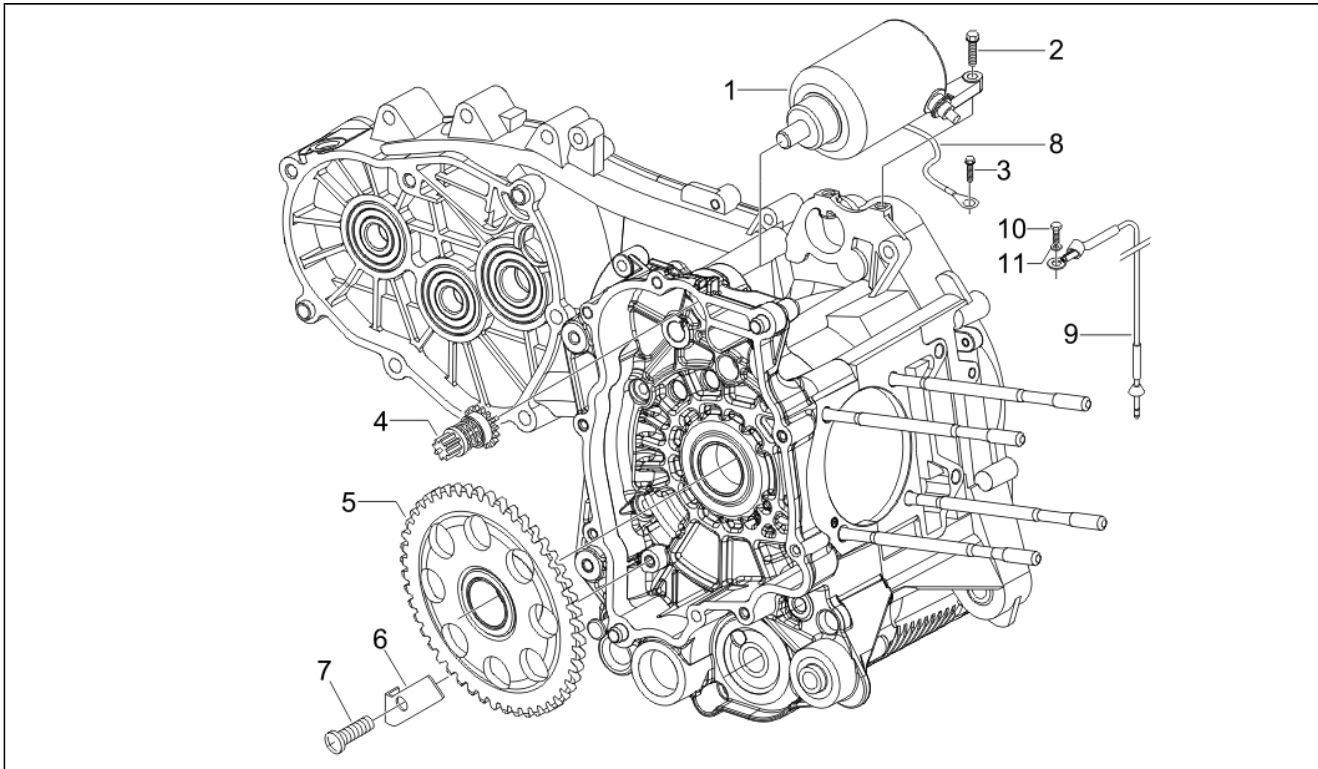

Assembly	Moteur
Code	01.20
Description	Démarrage - Démarrage électrique
Revision	1

Pos.	Code	Description	Q.ty	Variants
1	58088R	Starter motor	1	
1	58142R	Démarrreur	1	
2	414837	Vis bride	2	
3	031089	Vis	1	
4	842703	Ensemble renvoi	1	
4	8427035	Renvoi démarreur	1	
5	82737R	Couronne	1	
6	848724	Plaque	1	
7	008375	Vis M6x14	1	
8	639734	Câblage relais-démarr.	1	
9	581424	Cable masse	1	
10	031089	Vis	1	
11	013880	Rondelle	1