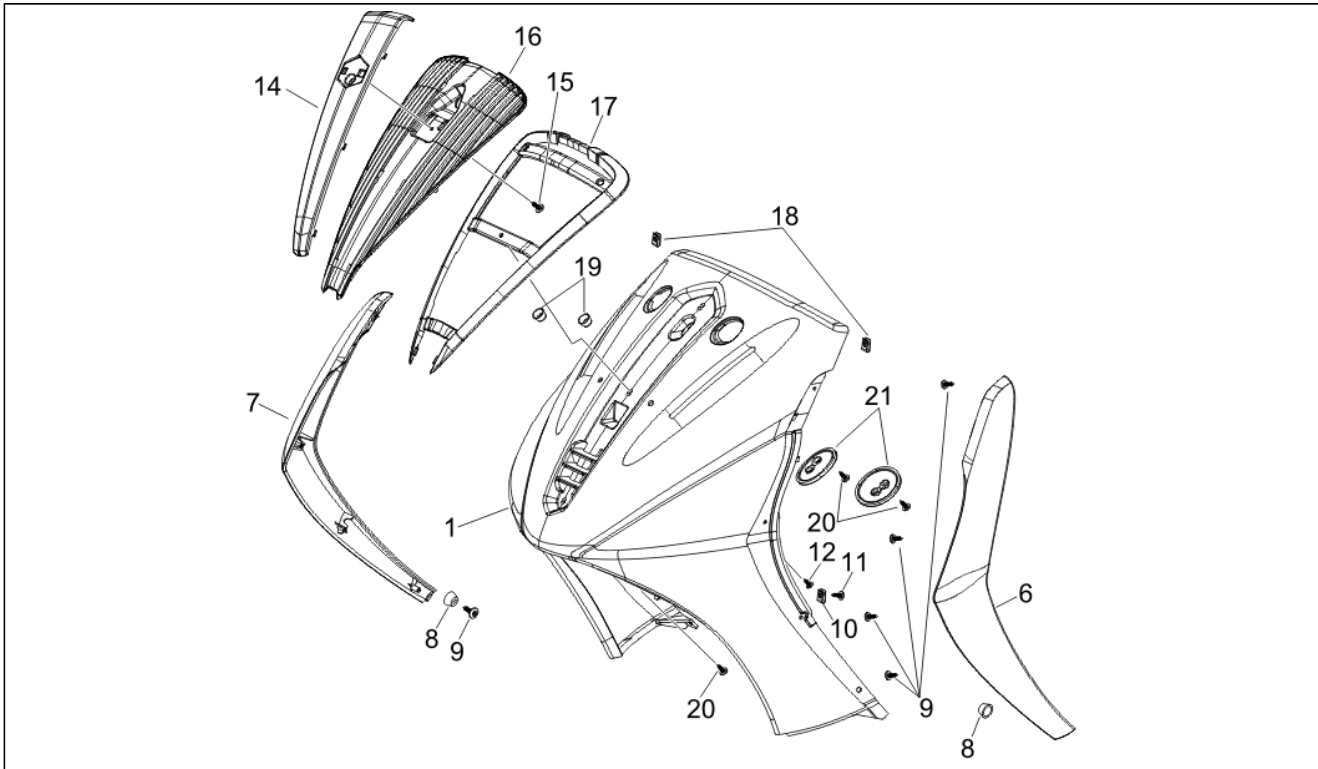

Assembly	Châssis - Parties plastiques - Carrosseries
Code	02.26
Description	Tablier avant
Revision	1

Pos.	Code	Description	Q.ty	Variants
1	620025	Tablier Av.	1	
1	6200250090	TABLIER AV	1	Couleur:Noir brillant[94]
1	62002500DE	Tablier Av.	1	Couleur:Midnight[222/A]
1	62002500EP	TABLIER AV	1	Couleur:Gris Avio[780/A]
1	62002500EV	TABLIER AV	1	Couleur:Gris Métallisé[713/B]
1	62002500F2	TABLIER AV	1	Couleur:Gris Excalibur[738/A]
6	CM008501000C	Défecteur	1	Couleur: Noir brillant[94] Couleur: Midnight[222/A] Couleur: Gris Avio[780/A] Couleur: Gris Métallisé[713/B] Couleur:Gris Excalibur[738/A]
7	CM008502000C	Défecteur	1	Couleur: Noir brillant[94] Couleur: Gris Métallisé[713/B] Couleur: Gris Excalibur[738/A] Couleur: Midnight[222/A] Couleur:Gris Avio[780/A]
8	230872	Capsule	2	
9	297498	Vis taraud M3,5x13	8	
10	CM017410	Plaquette elastique	2	
11	258249	Vis 4,2x19	2	
12	272836	Vis M6x16	1	
14	653586	CACHE TUBE DIRECT.	1	
15	297498	Vis taraud M3,5x13	1	
16	653773	GRILLE	1	
16	656198	GRILLE	1	
17	653774	ENCADREMENT	1	
18	184142	Plaquette elastique	2	
18	CM017410	Plaquette elastique	2	
19	192598	Capsule	2	
19	230872	Capsule	2