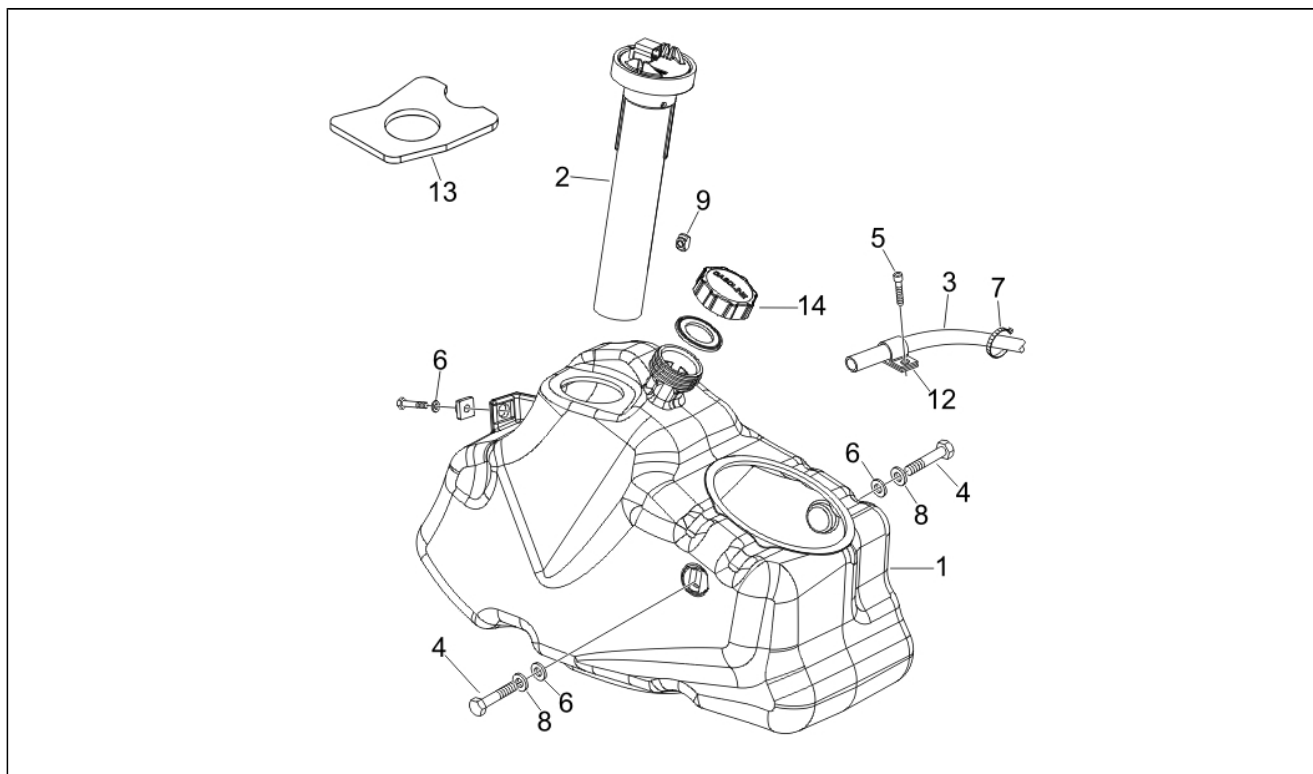

Assembly	Châssis - Parties plastiques - Carrosseries
Code	02.47
Description	Réservoir carburant
Revision	1

Pos.	Code	Description	Q.ty	Variants
1	623889	Réservoir essence	1	
2	CM025711	Sonda livello carburante	1	
3	CM011901	Tuyau essence	1	
4	031086	Vis m6x12	2	
5	031088	Vite M6x16	1	
6	078307	Rondelle	2	
7	257134	Fascetta a strappo	1	
8	268304	Rondelle	2	
9	463195	Tampon élastique	1	
12	623743	Collier	1	
13	577133	Cuve récupération carburant	1	
14	259831	Bouchon réservoir	1	
14	259832	Bouchon	1