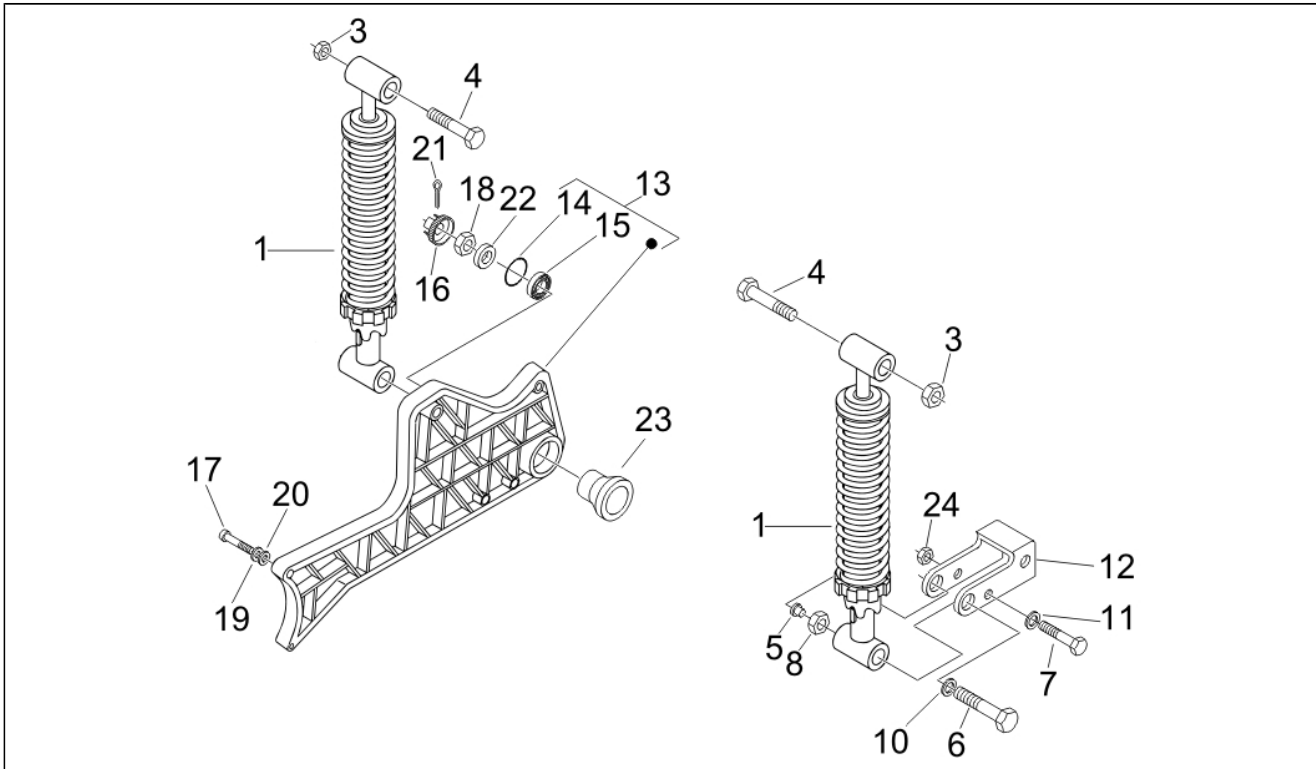

Assembly	Suspensions - Roues
Code	04.10
Description	Suspension arrière - Amortisseur/s
Revision	1

Pos.	Code	Description	Q.ty	Variants
1	56174R	Amortisseur	2	
2	274860	Butee	1	
3	002440	Ecrou de sécurité M10	2	
3	232108	Ecrou de sécurité M10	2	
4	268158	Vis	2	
5	597980	Douille	1	
6	015578	Boulon	1	
7	844483	Vis	2	
8	020008	Ecrou	2	
10	016627	Rondelle	1	
11	709646	Rondelle	1	
12	597979	Plaque	1	
13	599867	Suspension arm	1	
14	006647	Bague seeger	1	
15	82545R	Roulement à billes	1	
16	194423	Capuchon	1	
17	826298	Vis	2	
18	563728	Ecrou M16x13	1	
19	013776	Rondelle	2	
20	709047	Rondelle	2	
21	012789	Goupille	1	
22	597528	Entretoise	1	
23	848039	Distanziale ruota	1	
24	002440	Ecrou de sécurité M10	1	
24	232108	Ecrou de sécurité M10	1