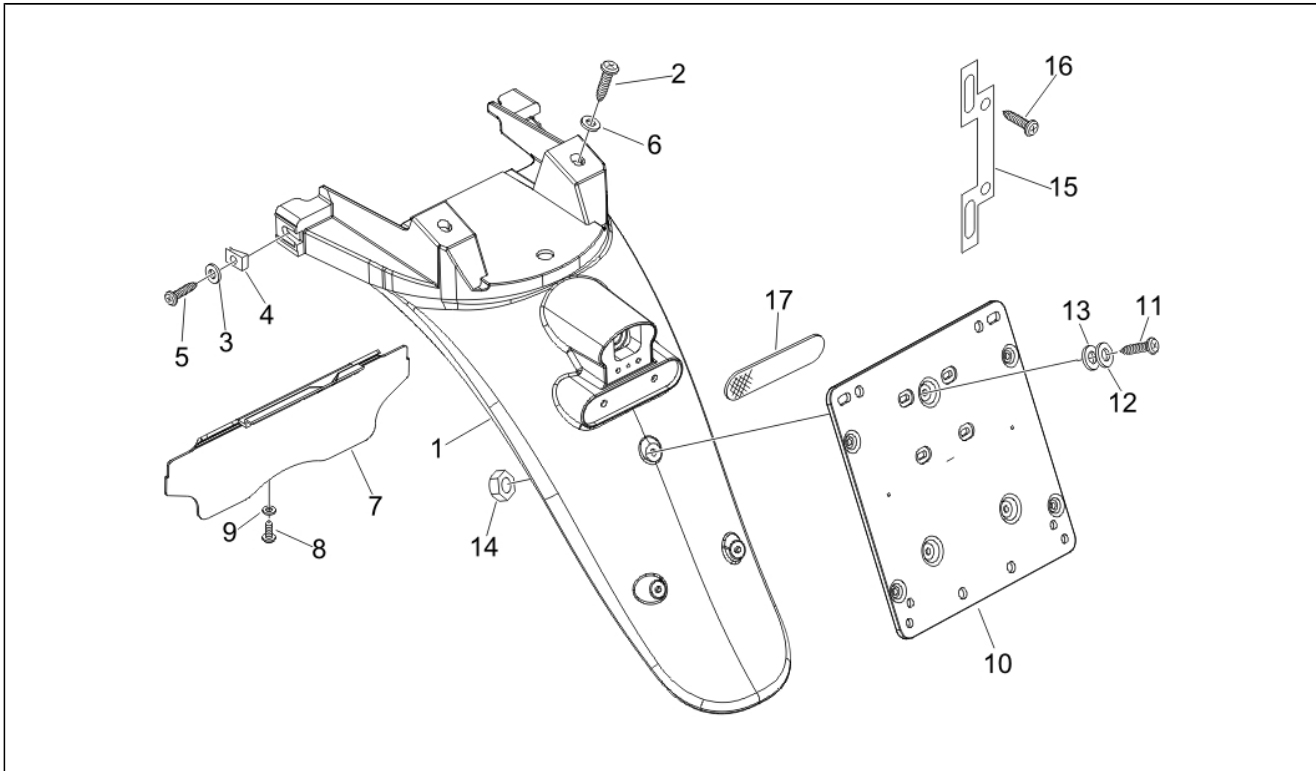

Assembly	Châssis - Parties plastiques - Carrosseries
Code	02.37
Description	Couvercle arrière - Pare-boue
Revision	1

Pos.	Code	Description	Q.ty	Variants
1	576382000C	Bavette garde-bour arrière	1	Couleur: Noir brillant[94] Couleur: Gris Métallisé[713/B] Couleur: Gris Excalibur[738/A] Couleur: Midnight[222/A] Couleur: Gris Avio[780/A]
2	575249	Vis	2	
3	078307	Rondelle	2	
4	254485	Plaquette elastique M6	2	
5	272836	Vis M6x16	2	
6	709047	Rondelle	2	
7	577321	Bavette anti-éclaboussures	1	
8	297498	Vis taraud M3,5x13	3	
9	013763	Rondelle 4,2x12x1	3	
10	584884	Support plaque	1	
11	018591	Vis	3	
12	013763	Rondelle 4,2x12x1	3	
13	016404	Rondelle	3	
14	020104	Ecrou	3	
15	584877	Prolongation	2	
16	268596	Vis	4	
17	582058	Catadioptr	1