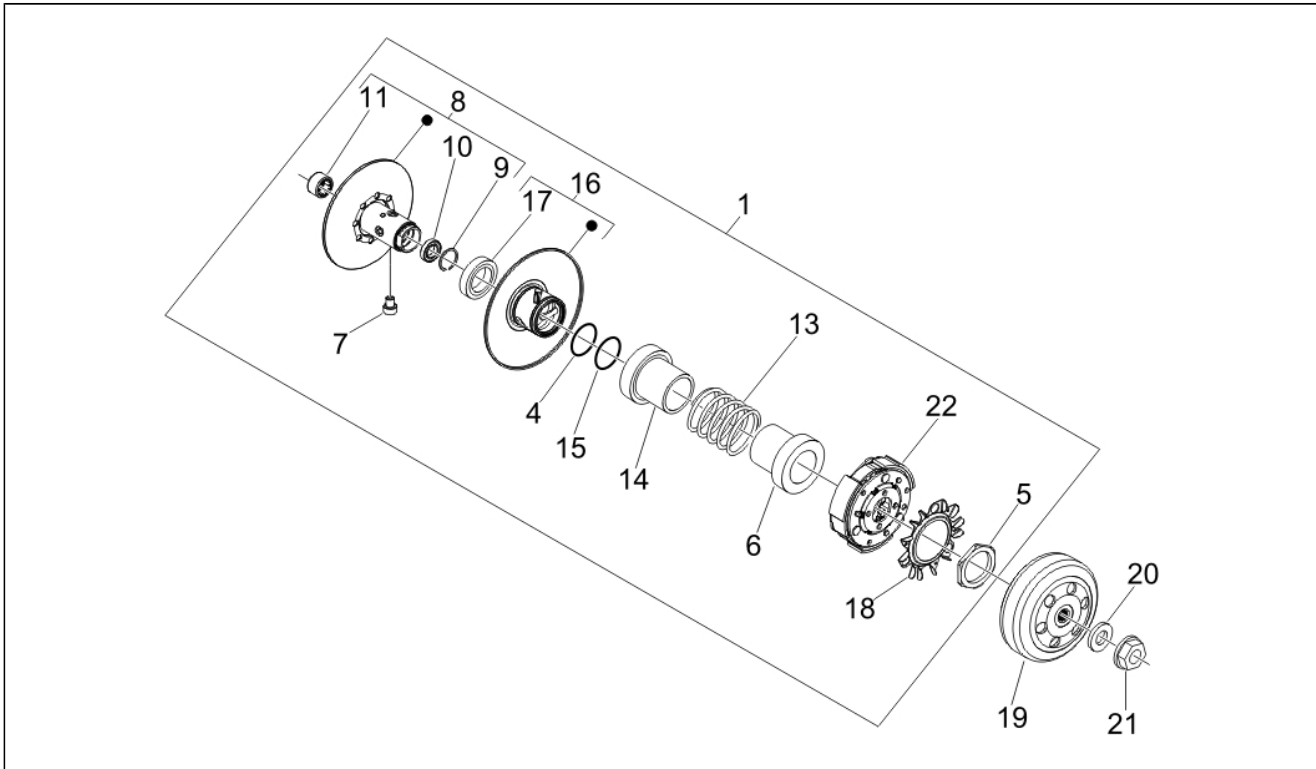

Assembly	Moteur
Code	01.14
Description	Poulie entrainée
Revision	1

Pos.	Code	Description	Q.ty	Variants
1	82818R	Poulie	1	
1	82881R	Poulie 2aire complète	1	
4	430585	Joint	1	
5	433232	Bague	1	
6	487936	Scodellino lato frizione	1	
7	828717	Axe de guidage L=12,5	4	
8	833669	Poulie sec.fixe	1	
9	483226	Anneau élastique	1	
10	82753R	Roulement 17x30x7	1	
11	82518R	Cage à rouleaux 20x29x18	1	
13	833673	Ressort variateur	1	
14	833674	Rondelle	1	
15	834044	Joint torique	1	
16	841774	Poulie sec.mobile	1	
17	431089	Bague d'étanchéité	2	
18	482305	Ventilateur	1	
19	844049	Tambour	1	
20	274246	Rondelle	1	
21	486324	Ecrou	1	
22	8722515	Embrayage centrifuge complet	1	
22	CM144017	CENTRIFUGAL CLUTCH GROUP	1