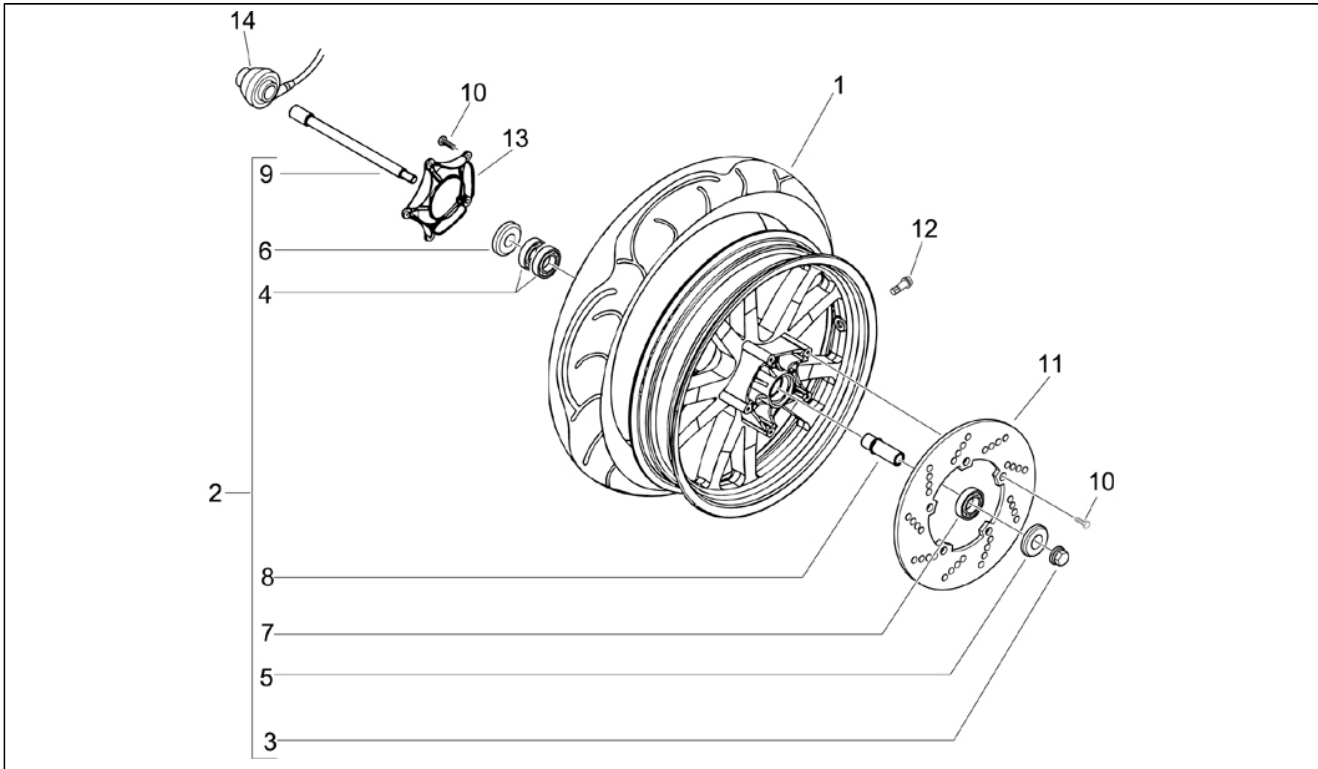

Assembly	Suspensions - Roues
Code	04.11
Description	Roue avant
Revision	1

Pos.	Code	Description	Q.ty	Variants
	649537	Distanziale esterno	1	
	649548	Rondelle	1	
1	601923	Pneu (Pirelli) 110/70-16"	1	
1	601924	Pneumatico (Michelin) 110/70-16"	1	
1	647668	Pneu (Chen Shin) 110/70-16"	1	
1	650934	Pneu (Pirelli) 110/70 R16"	1	
1	666295	Pneumatico (Michelin) 110/70-16"	1	
2	56401R	Roue avant complète	1	
3	271740	Ecrou	1	
4	649910	Roulement	2	
5	564448	Entretoise courte	1	
6	564489	Entretoise D	1	
7	564491	Roulement 15x42x13	1	
7	649911	Roulement à billes	1	
8	597291	Entretoise	1	
8	601988	Distanziale completo	1	
8	6019885	Entretoise	1	
9	599357	Axe roue av.	1	
10	601031	Vis	10	
11	56397R	Disque frein	1	
11	597243	Disque frein	1	
12	597679	Valve pour tubeless	1	
13	6002330043	Couvercle moyeu roue	1	
14	56147R	Prise comptine Km	1