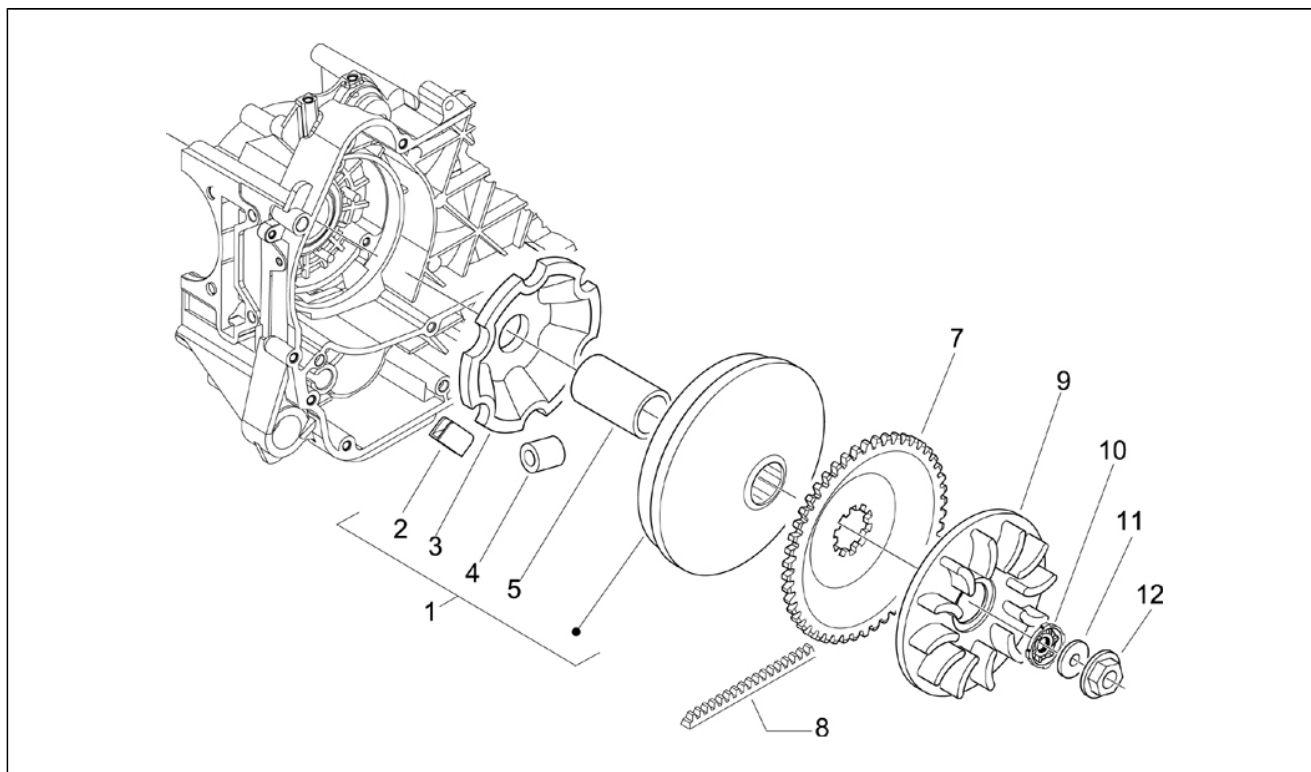

Assembly	Moteur
Code	01.13
Description	Poulie motrice
Revision	1

Pos.	Code	Description	Q.ty	Variants
1	CM110302	Demi-poulie motrice	1	
2	289931	Patin	3	
3	480227	Contraste rouleaux	1	
4	CM1102015	Kit 6 rouleaux	6	
5	480230	Entretoise	1	
7	479561	Demi poulie motrice	1	
8	82712R	Courroie trapézoïdale	1	
9	845611	Ventilateur	1	
10	479866	Bague	1	
11	265300	Rondelle	1	
12	289519	Ecrou bridé M10x1,25	2