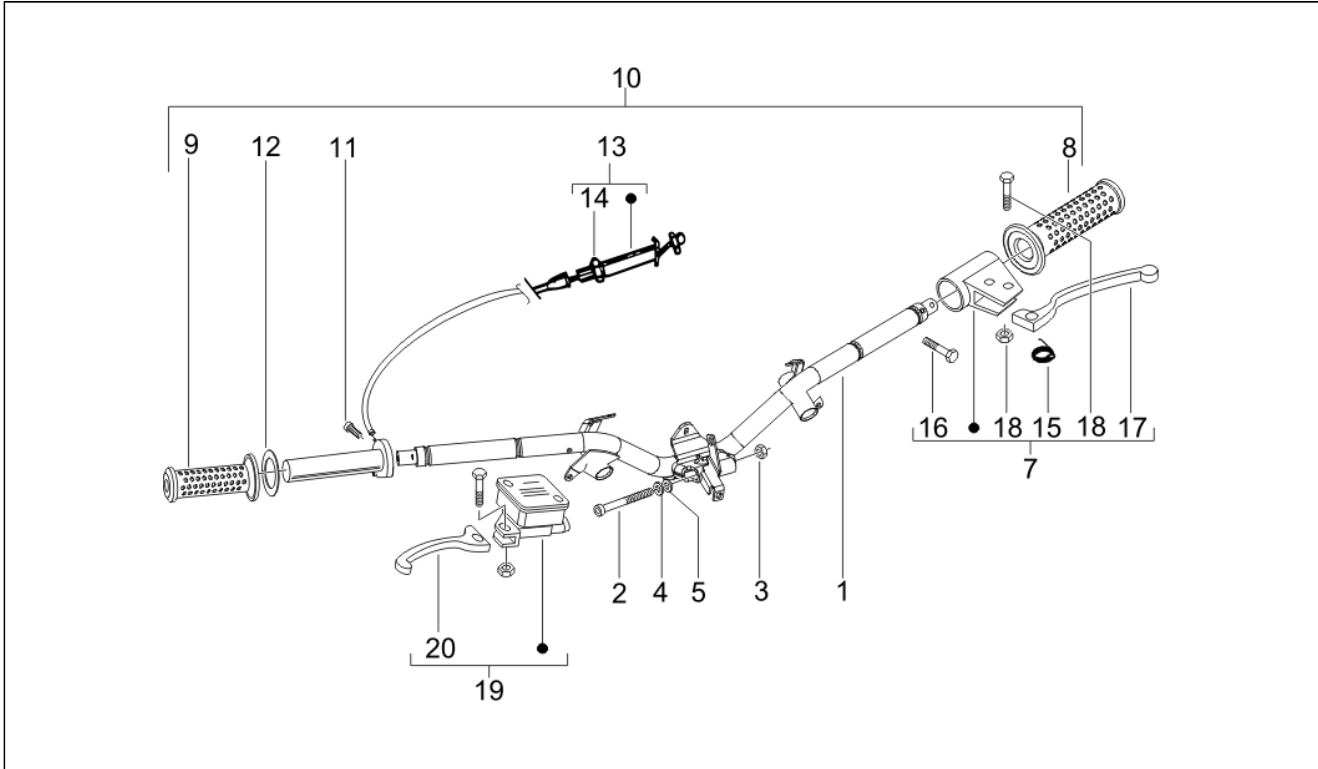

Assembly	Guidon/Direction
Code	03.06
Description	Guidon - Maître cylindre
Revision	1

Pos.	Code	Description	Q.ty	Variants
1	621167	GUIDON	1	
2	223605	Vis	1	
2	655554	Vis	1	
3	015330	Ecrou	1	
4	012543	Rondelle plate	1	
5	178790	Rondelle plate	1	
7	CM063804	Manchon	1	
8	560580	Poignée	1	
9	560582	Poignée	1	
10	CM060945	Manchon	1	
11	123394	Vis	1	
12	562923	Rondelle	1	
13	020206	Ecrou	1	
13	598155	Transmission	1	
14	020206	Ecrou	1	
14	598155	Transmission	1	
15	267948	Ressort	1	
16	123394	Vis	1	
17	564683	Levier commande frein ar.	1	
18	265249	Vite	1	
19	56148R	Pompe freins	1	
20	646803	Lev. fr. av. GRIMECA	1	
20	646833	Lev. fr. av. Heng Tong	1