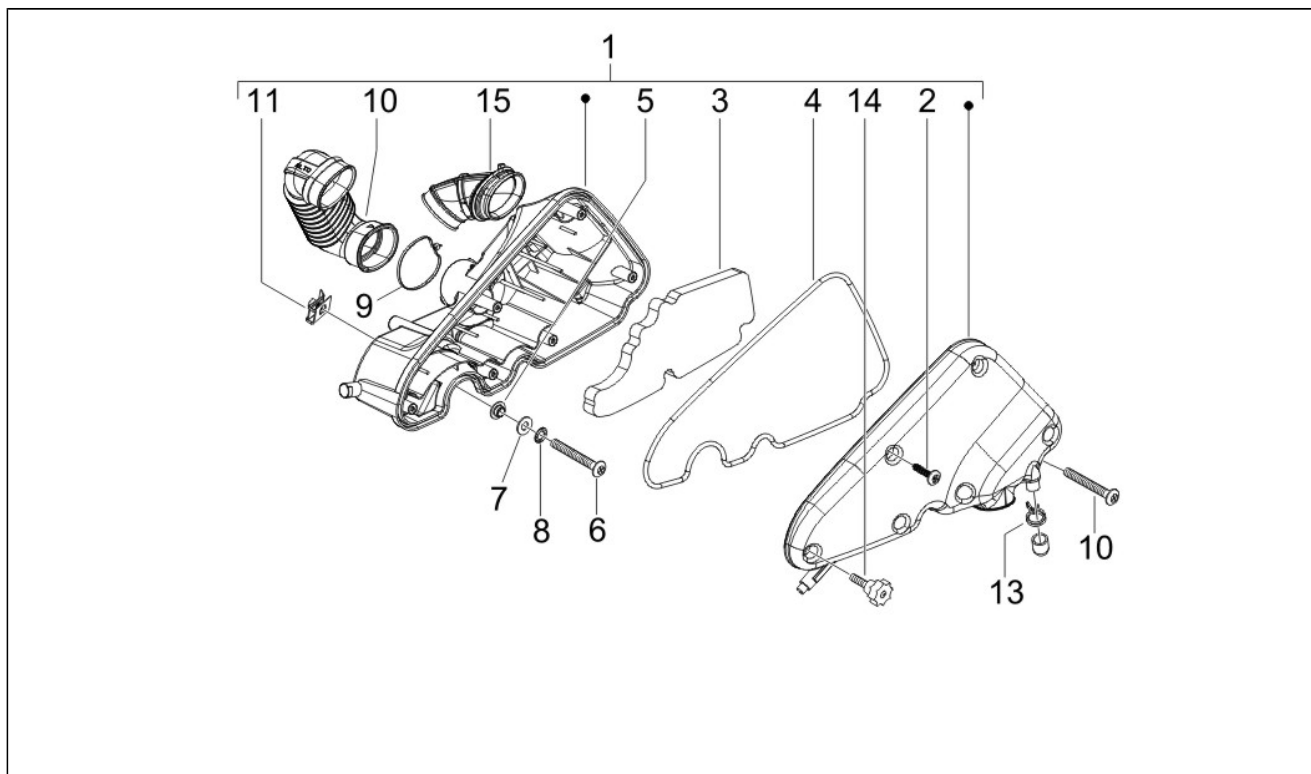

Assembly	Moteur
Code	01.45
Description	Filtre à air
Revision	1

Pos.	Code	Description	Q.ty	Variants
1	843882	Caisse filtre complète	1	
2	258146	Vis taraud m3x20	5	
3	487719	Filtre air	1	
4	487718	Joint	1	
5	830056	Douille	2	
6	018640	Vis	1	
7	003056	Rondelle 6,4x12x1	2	
8	012533	Rondelle évent. 6,6x11x0	2	
9	257134	Fascetta a strappo	1	
10	487592	Manchon carb.-cais.filtre	1	
11	254485	Plaquette elastique M6	1	
12	015759	Vis	1	
13	581767	Collier	1	
14	479132	Poignée	1	
15	840159	Manchon	1