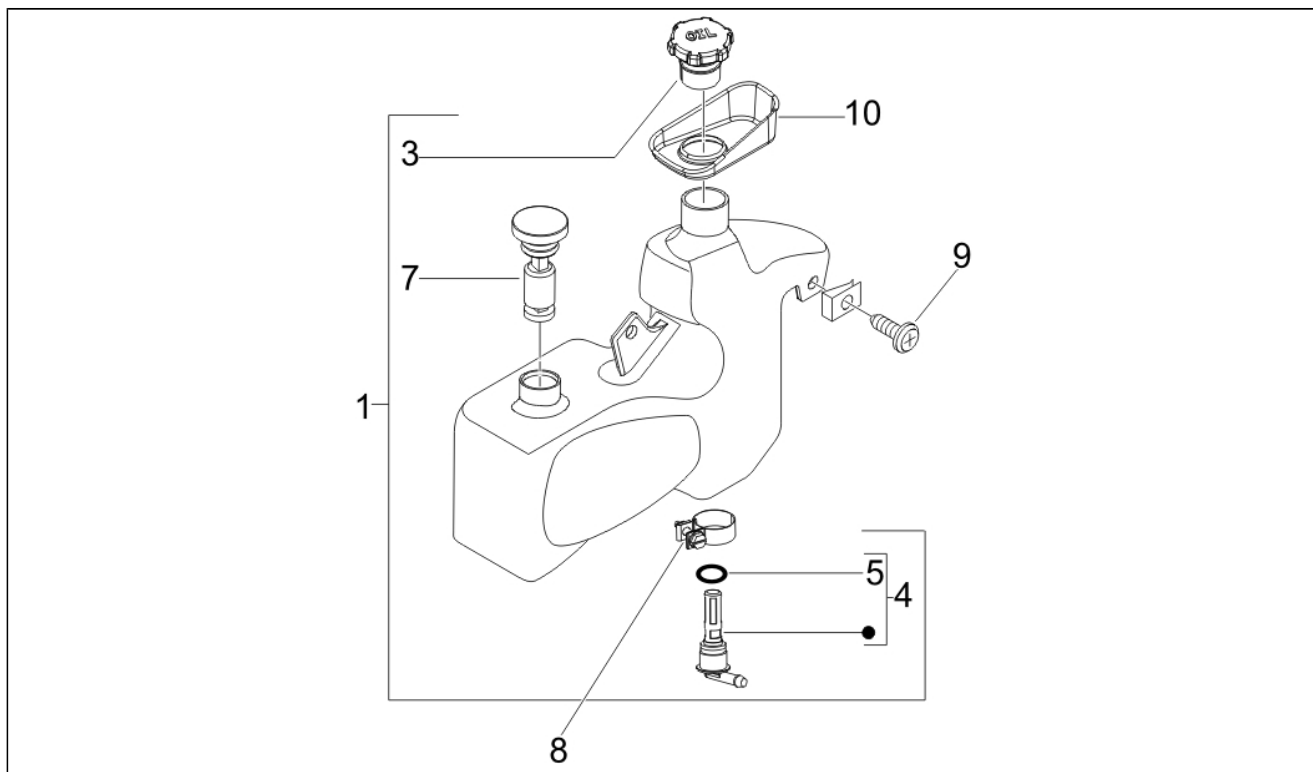

Assembly	Châssis - Parties plastiques - Carrosseries
Code	02.52
Description	Réservoir huile
Revision	1

Pos.	Code	Description	Q.ty	Variants
1	621217	Réservoir	1	
2	254485	Plaquette elastique M6	3	
3	259829	Bouch.voy.h.	1	
4	574362	Raccord complet	1	
5	196868	Joint	1	
6	577557	Collier	1	
7	583107	Jauge	1	
8	CM002903	Collier serr. Tube	1	
9	272836	Vis	3	
10	299648	Cuve	1