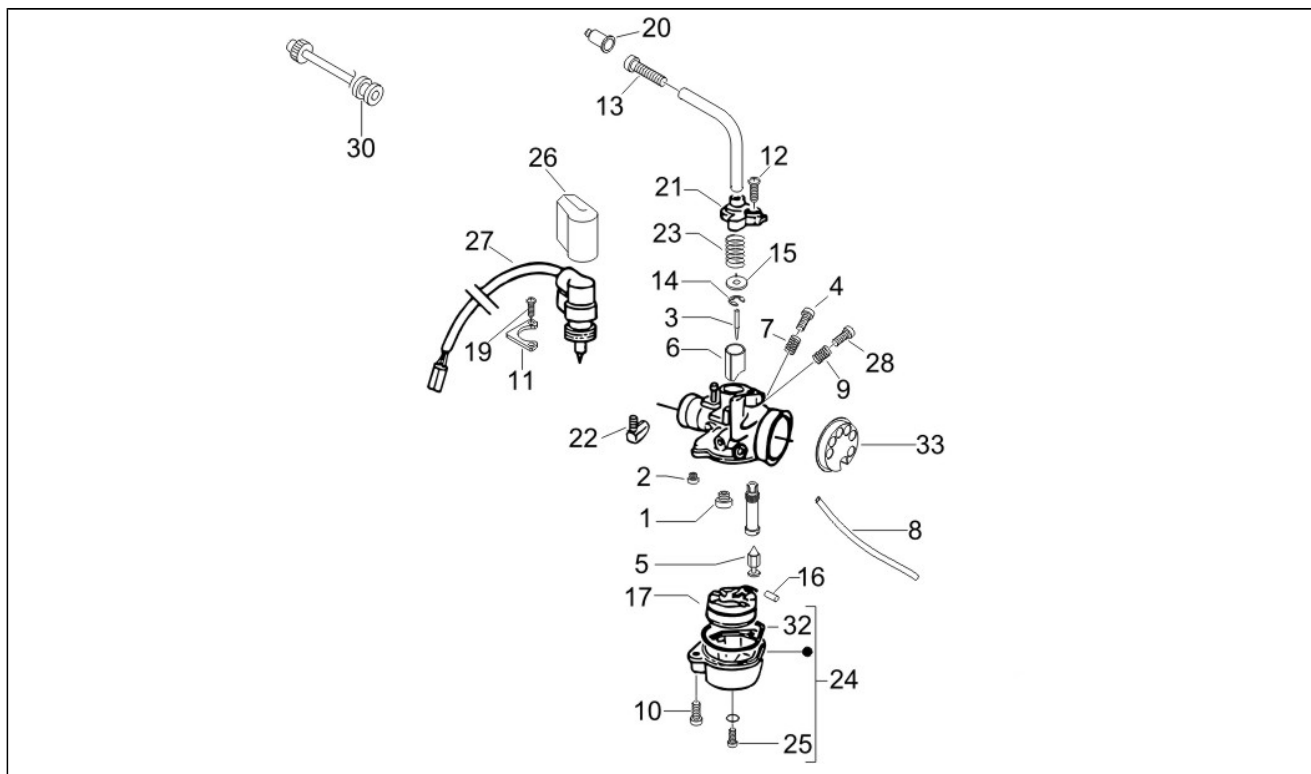

Assembly	Moteur
Code	01.40
Description	Composants de carburateur
Revision	1

Pos.	Code	Description	Q.ty	Variants
29	120074	Ecrou	1	
30	583334	Tr. désd. carb.	1	
31	CM112001	Tube vidange cuvette L=130	1	
33	827892	Air gauger	1