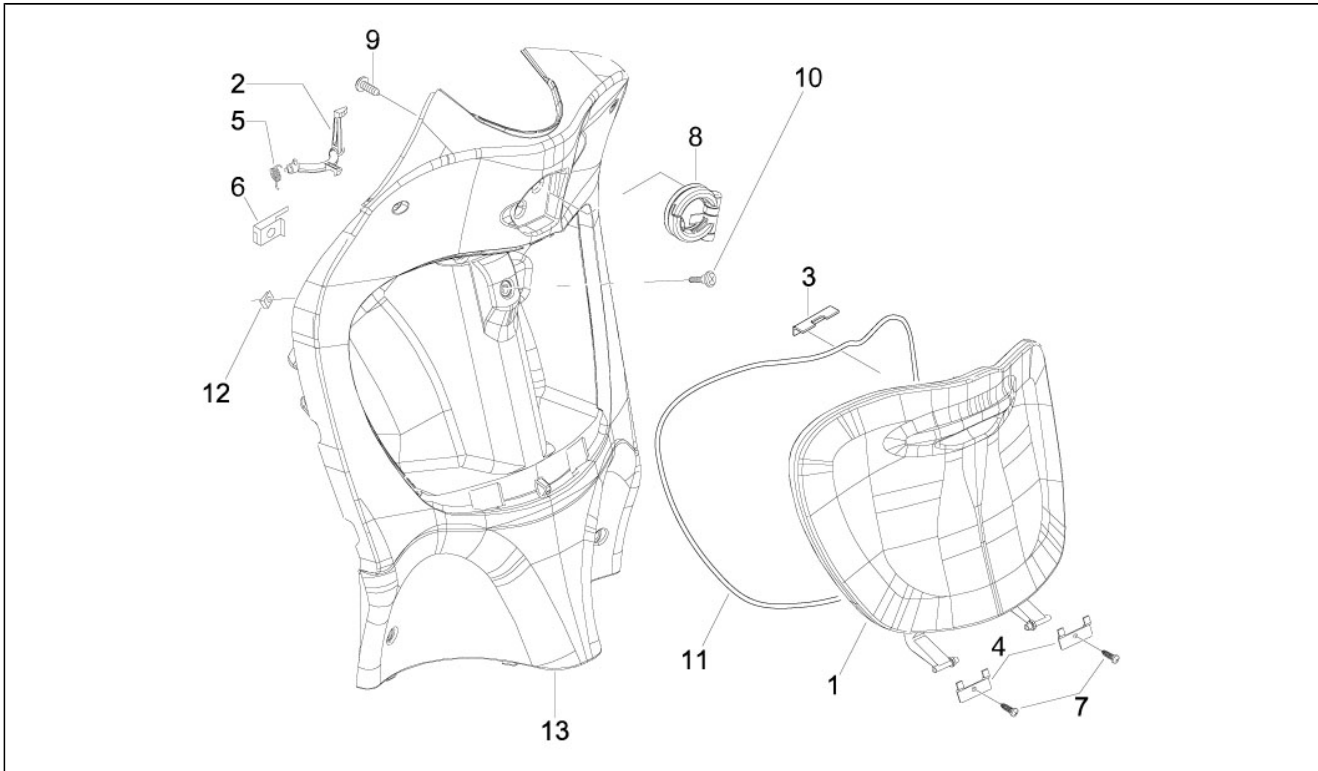

Assembly	Châssis - Parties plastiques - Carrosseries
Code	02.30
Description	Coffre avant - Contre-tablier
Revision	1

Pos.	Code	Description	Q.ty	Variants
8	575819	Crochet porte-sacs	1	
9	259349	Vis d4,2x13	2	
10	259348	Vis	1	
11	CM016803	Joint	1	
12	254485	Plaquelette elastique M6	1	
13	624414000D	COFFRE AVT	1	Couleur: Blanc[724] Couleur: Aurore[422] Couleur: Bleu Sky[424] Couleur: Bleu Impériale[204/A] Couleur: Rouge Ruby[824/A] Couleur: Rouge Karkadè[811/A] Couleur: Noir Graphite[79/A] Couleur: Prune Daring Plum[146] Couleur: Gris Excalibur[738/A] Couleur: Gris Stardust[760/A] Couleur: Midnight[222/A] Couleur: Noir brillant[94]