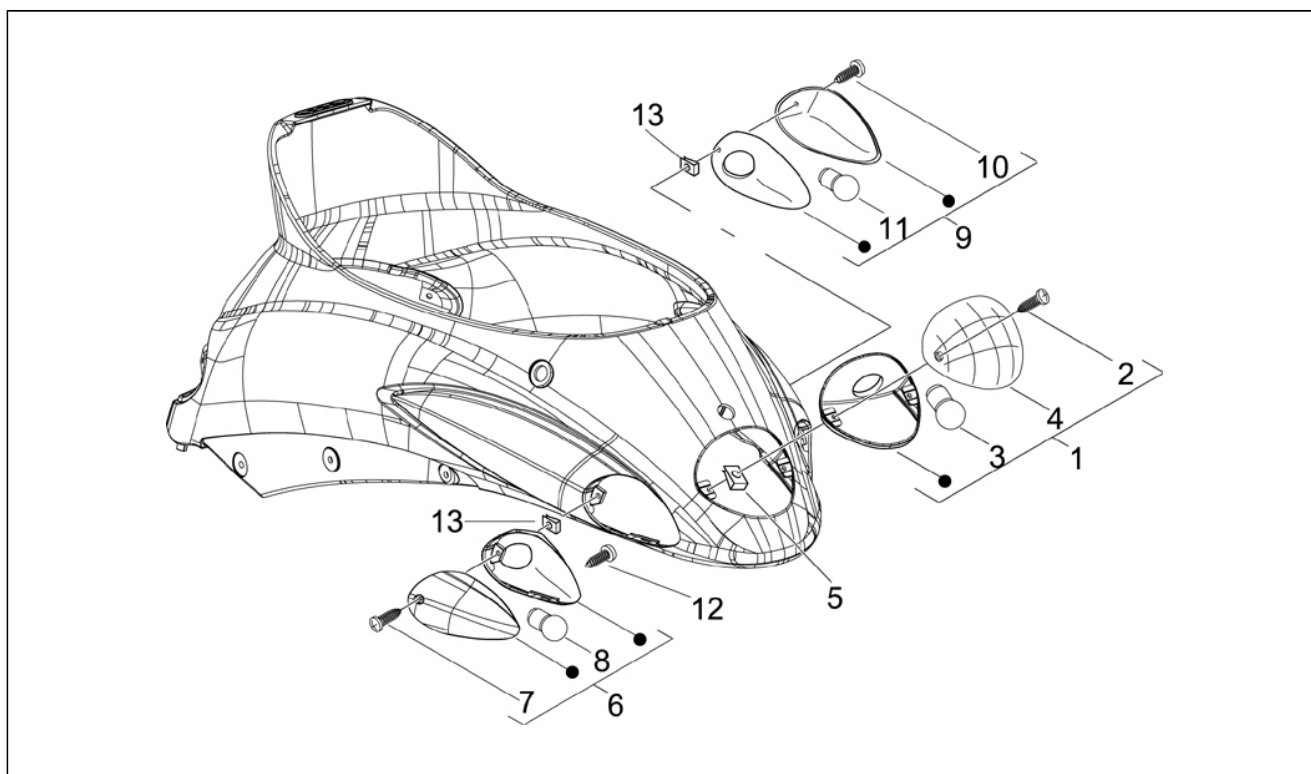

Assembly	Installation électrique
Code	06.04
Description	Eclairages arrière - Clignotants
Revision	1

Pos.	Code	Description	Q.ty	Variants
1	580425	Phare	1	
2	015728	Vis	2	
3	129953	Lampe (ou Ampoule) 12V-21/5W	1	
4	580099	Transparent	1	
5	CM017404	Plaquette	2	
6	584780	Clignoteur	1	
7	008372	Vis d3,5x13	1	
8	584332	Lampe orange 12V-10W	1	
9	584781	Clignoteur	1	
10	008372	Vis d3,5x13	1	
11	584332	Lampe orange 12V-10W	1	
12	015728	Vis	2	
13	CM017403	Plaquette	2