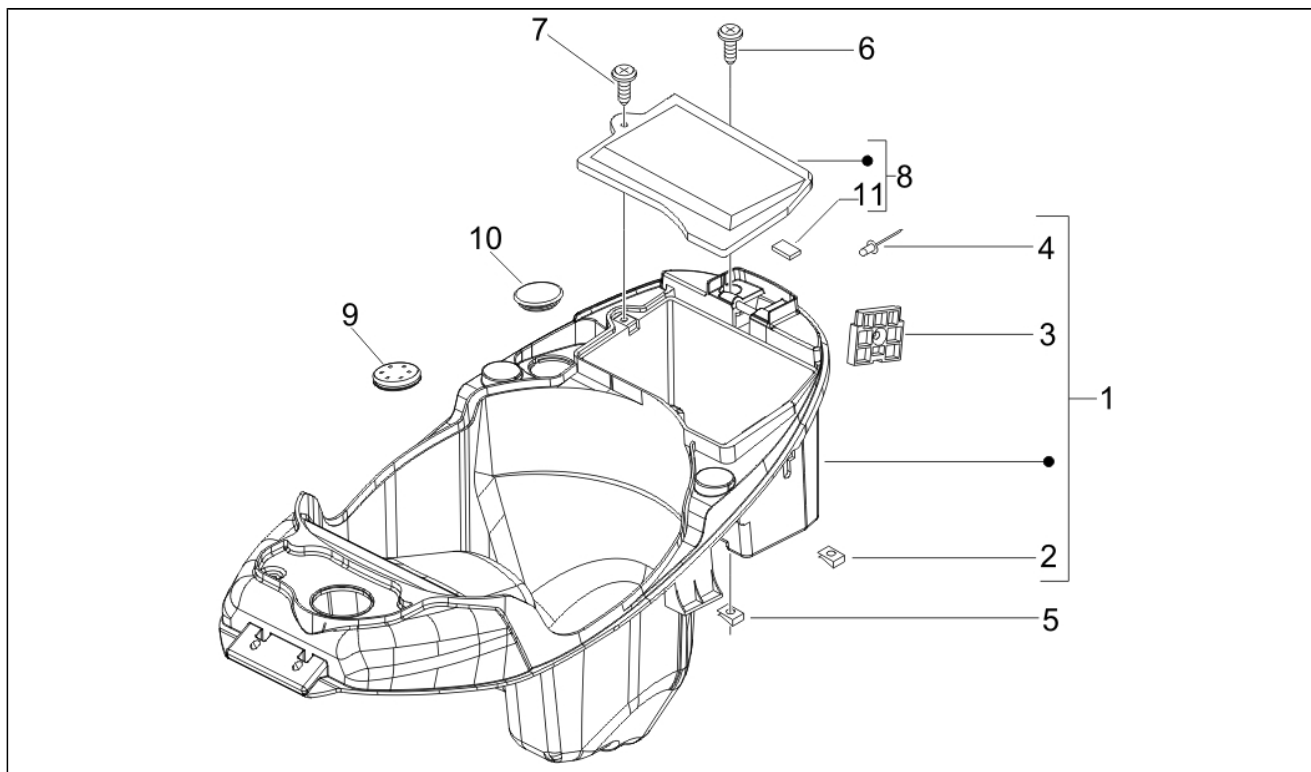

Assembly	Châssis - Parties plastiques - Carrosseries
Code	02.34
Description	Logement casque - Dessous de selle
Revision	1

Pos.	Code	Description	Q.ty	Variants
1	623109	Compart.p-casque	1	
2	CM017410	Plaquette elastique	1	
3	290405	Support	1	
4	298930	Rivet	1	
5	254485	Plaquette elastique M6	1	
6	259708	Vis m6x35	1	
7	258249	Vis 4,2x19	1	
8	464662	ABATTANT	1	
9	562897	Bouchon	1	
10	573265	LOGEMENT BATTERIE	1	
11	258737	Tampon	1	
11	575329	Tampon	1