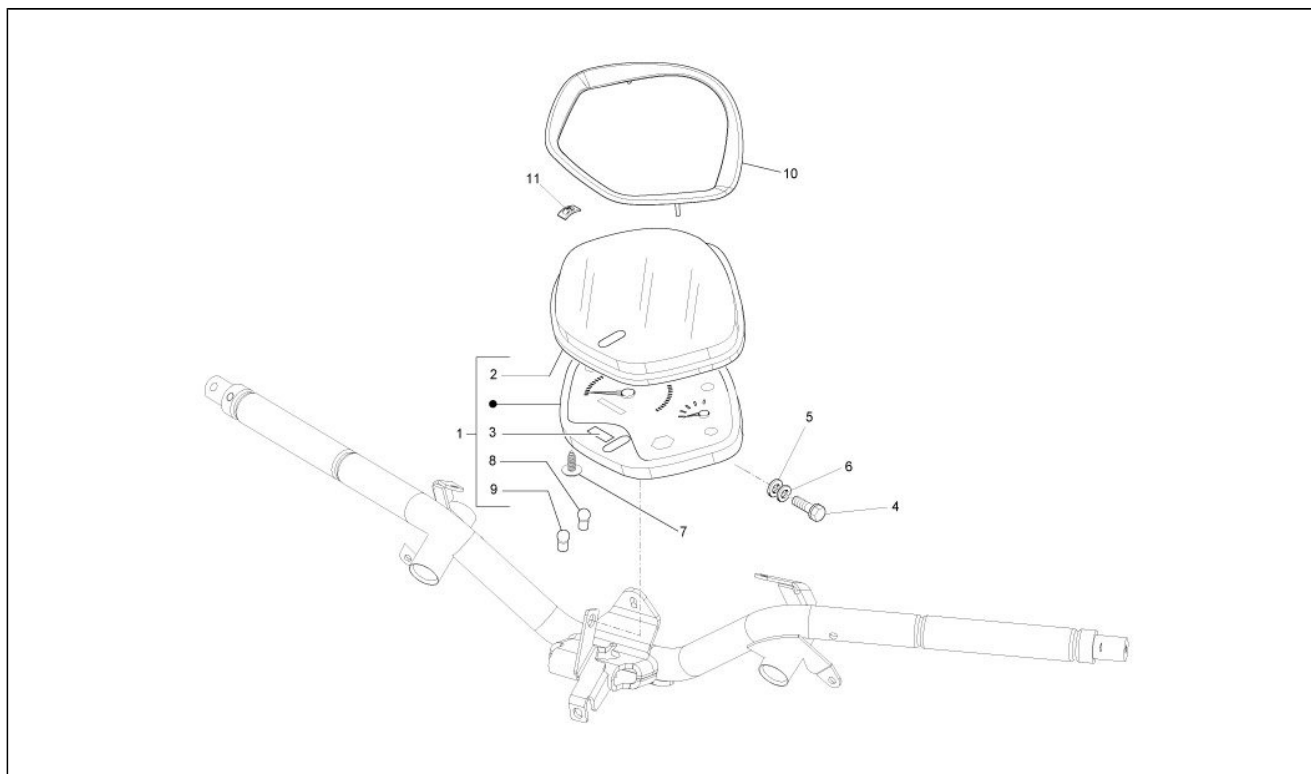

Assembly	Guidon/Direction
Code	03.02
Description	Groupe instruments - Cruscotto
Revision	1

Pos.	Code	Description	Q.ty	Variants
1	584783	Groupe instr.	1	
2	639414	Transparent instr. de bord	1	
3	58113R	Horloge	1	
4	031056	Vis	1	
5	006078	Rondelle plate	1	
6	016405	Rondelle élastique	1	
7	270793	Vis	4