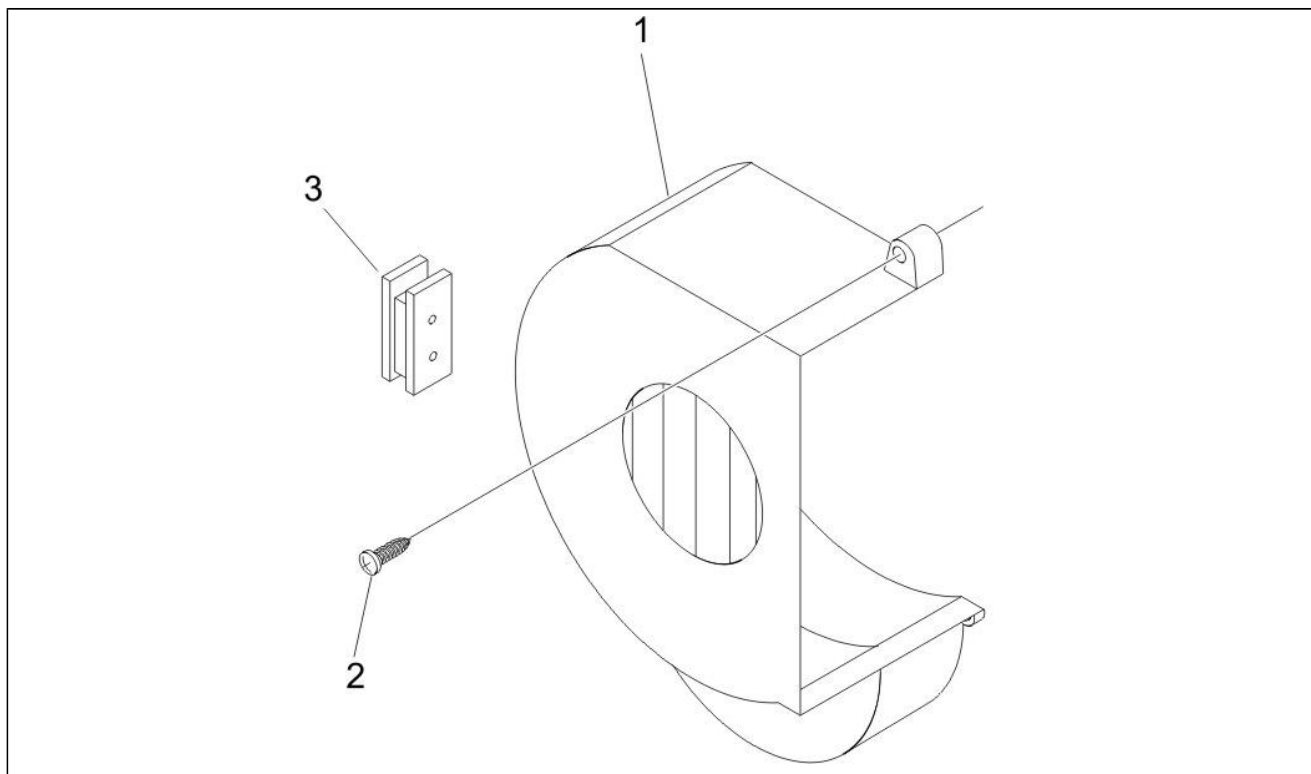

Assembly	Moteur
Code	01.23
Description	Couvercle volant magnetique - Filtre à huile
Revision	1

Pos.	Code	Description	Q.ty	Variants
1	833817	Carter de volant	1	
2	015856	Vis m5x21	2	
3	827425	Passe-câble	1