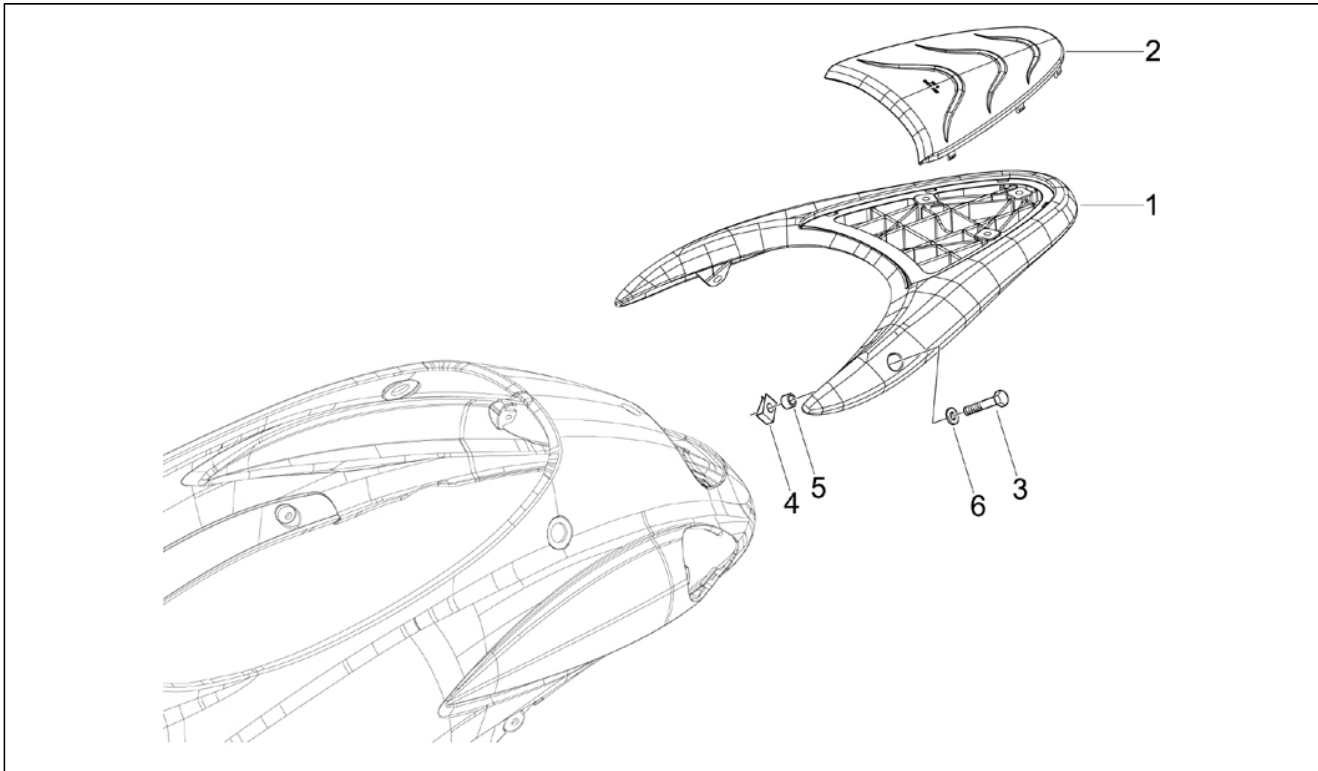

Assembly	Châssis - Parties plastiques - Carrosseries
Code	02.44
Description	Porte-bagages arrière
Revision	1

Pos.	Code	Description	Q.ty	Variants
1	577542	Porte-bagages	1	
2	577511000D	Fermeture	1	Couleur: Blanc[724] Couleur: Rouge Karkadè[811/A] Couleur: Noir Graphite[79/A] Couleur: Prune Daring Plum[146] Couleur: Gris Excalibur[738/A] Couleur: Gris Stardust[760/A] Couleur: Midnight[222/A] Couleur: Bleu Impériale[204/A] Couleur: Aurore[422] Couleur: Bleu Sky[424] Couleur:Noir brillant[94]
2	577511000P	CACHE PORTE BAGAGE liberty RST	1	Couleur: Blanc[724] Couleur: Bleu de cobalt[251] Couleur: Lavande[523] Couleur: Noir[71] Couleur: Rouge Ruby[824/A] Couleur:Bleu Sky[424]
3	574260	Vis hexagonale m6x40	3	
4	254485	Plaquette elastique M6	3	
5	184400	Entretoise arrière	1	
6	013777	Rondelle	3