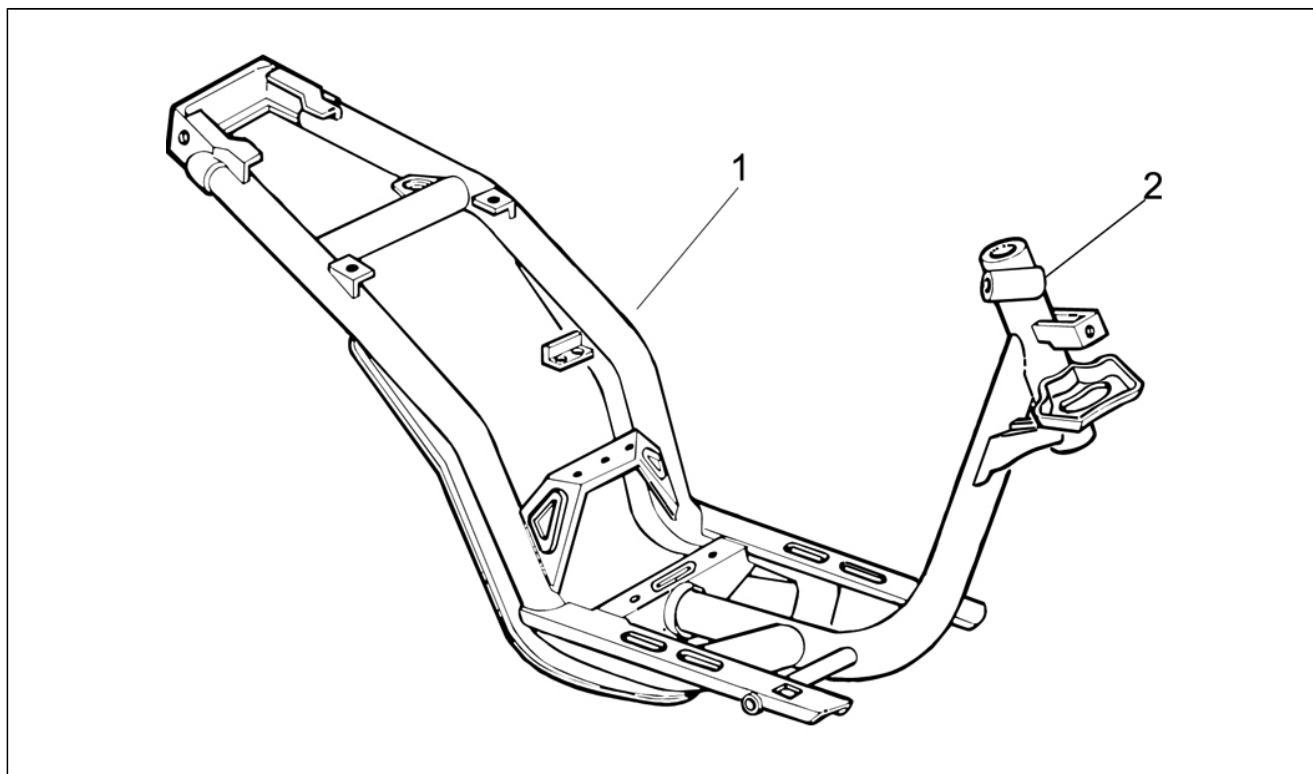

Assembly	Châssis - Parties plastiques - Carrosseries
Code	02.01
Description	Châssis/coque
Revision	1

Pos.	Code	Description	Q.ty	Variants
1	622659	FRAME ASSEMBLY	1	
1	654123	Châssis	1	
2	298604	Support serrure	1