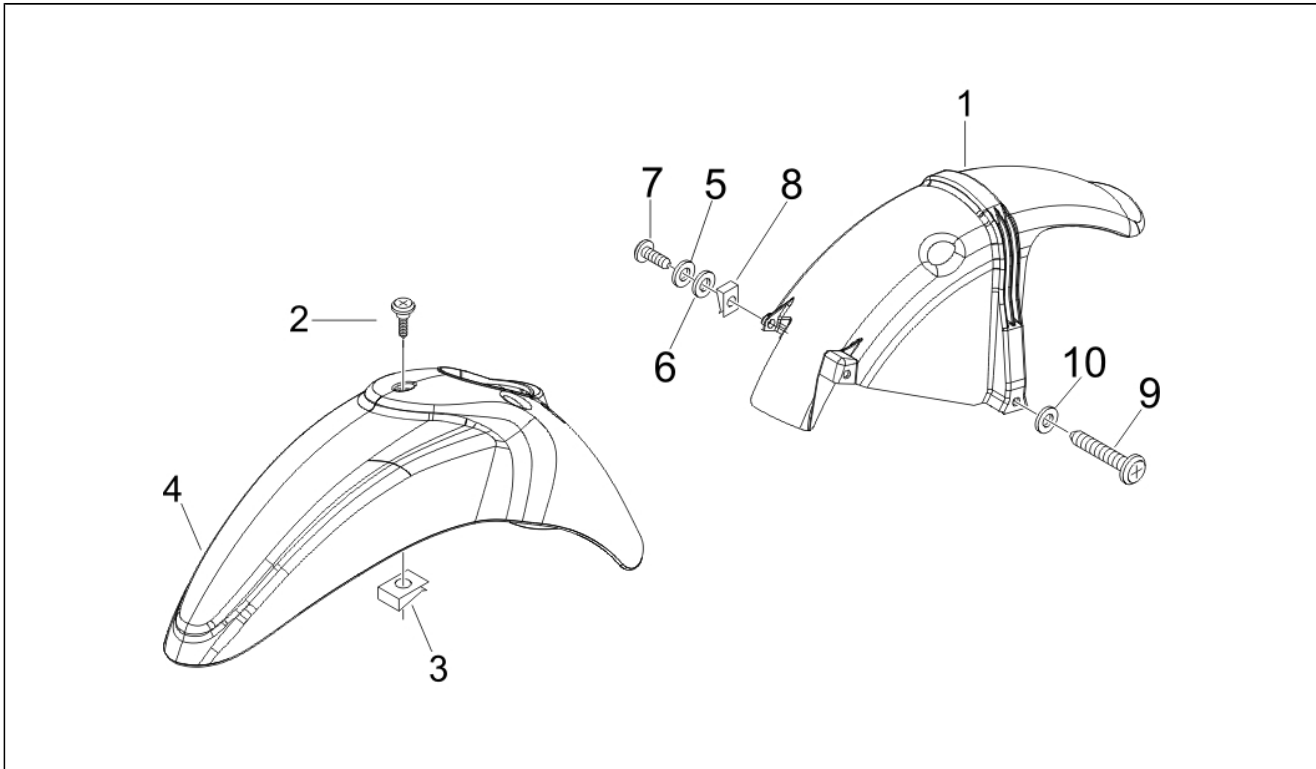

Assembly	Châssis - Parties plastiques - Carrosseries
Code	02.33
Description	Logement roue - Garde boue
Revision	1

Pos.	Code	Description	Q.ty	Variants
1	560955	Garde-boue AV.	1	
2	575249	Vis	3	
3	254485	Plaquette elastique M6	3	
4	599666	Garde-boue AV.	1	
4	5996660087	Garde-boue AV	1	Couleur: Blanc[724] Couleur: Blanc[724]
4	5996660090	Garde-boue AV.	1	Couleur: Noir brillant[94]
4	59966600AA	Garde-boue AV.	1	Couleur: Aurore[422]
4	59966600AF	GARDE-BOUE AV	1	Couleur: Bleu Sky[424] Couleur: Bleu Sky[424]
4	59966600AG	GARDE-BOUE AV	1	
4	59966600D9	Garde-boue AV.	1	Couleur: Bleu Impériale[204/A]
4	59966600DE	GARDE-BOUE AV	1	Couleur: Bleu de cobalt[251] Couleur: Midnight[222/A]
4	59966600F2	Garde-boue AV.	1	Couleur: Lavande[523] Couleur: Gris Excalibur[738/A]
4	59966600ND	Garde-boue AV.	1	Couleur: Noir[71] Couleur: Noir Graphite[79/A]
4	59966600RF	Garde-boue AV.	1	Couleur: Rouge Karkadè[811/A]
4	59966600RM	GARDE BOUE	1	Couleur: Rouge Ruby[824/A]
4	5996665087	FRONT MUDGARD	1	Couleur: Blanc[724] Couleur: Blanc[724]
5	012533	Rondelle évent. 6,6x11x0	1	
6	013880	Rondelle	1	
7	015804	Vis	1	
8	254485	Plaquette elastique M6	2	
9	575249	Vis	1	
10	709047	Rondelle	1