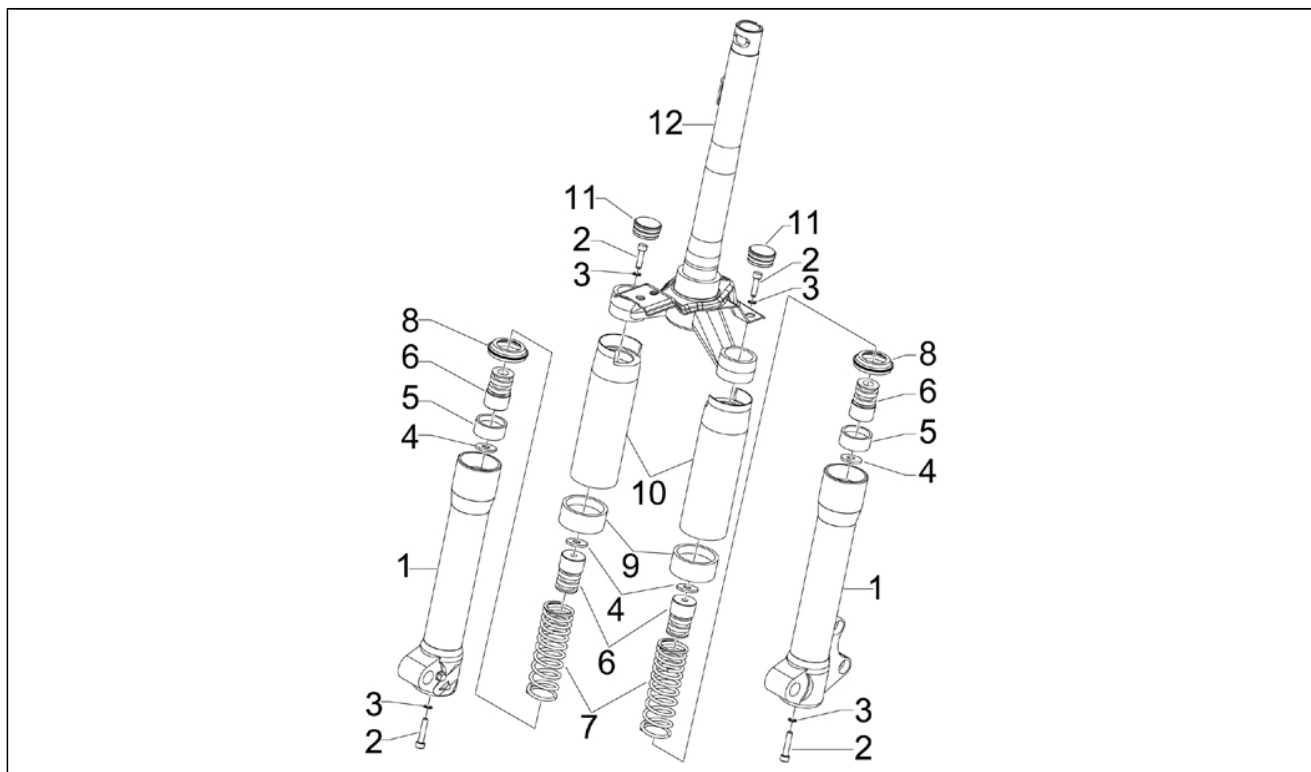

Assembly	Suspensions - Roues
Code	04.06
Description	Composants de la fourche (MVP)
Revision	1

Pos.	Code	Description	Q.ty	Variants
1	600947	Copie protections	1	
2	560394	Vis	4	
3	560392	Joint	4	
4	600952	Rondelle	4	
5	563252	Tampon	2	
6	560388	Fixation	4	
7	562967	Ressort	2	
8	563238	Bague d'étanchéité	2	
9	563335	Tampon	2	
10	563336	Fourreau	2	
11	563095	Bouchon	2	
12	600946	Fourche	1