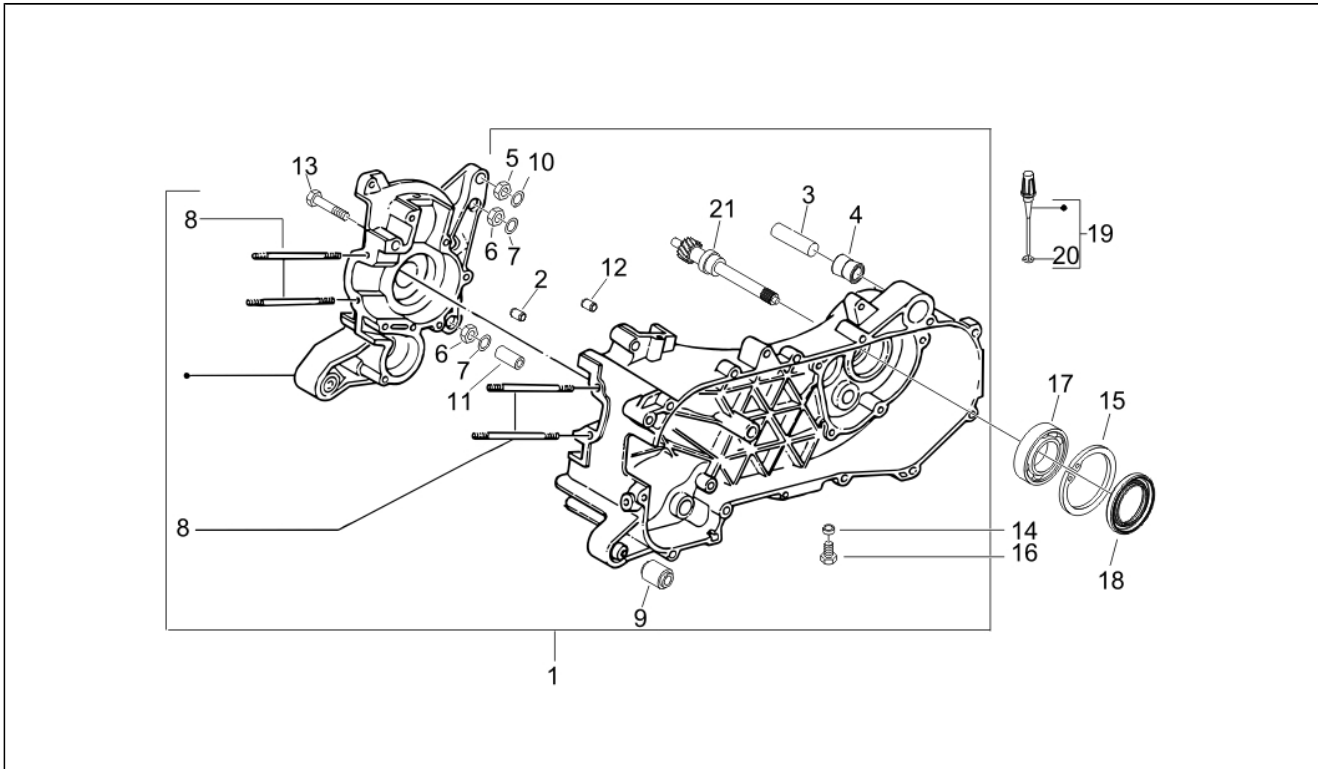

Assembly	Moteur
Code	01.02
Description	Moteur complet
Revision	1

Pos.	Code	Description	Q.ty	Variants
1	CM124204	ENG.50 2T LIBERTY RST E2	1	

Assembly	Moteur
Code	01.05
Description	Carter
Revision	1

Pos.	Code	Description	Q.ty	Variants
1	CM1275015	Carter	1	
2	239388	Boudon 6,5x9,5x15	2	
3	266625	Entretoise	1	
4	267823	Silent block attaco ammortizzatore	1	
5	020006	Ecro	1	
6	020008	Ecro	2	
7	113533	Bague	2	
8	239382	Vis sans tête	4	
9	266773	Silent block	2	
10	287223	Bague	1	
11	431860	Douille	1	
12	478115	Grain de référence 11x8,1x10	2	
13	414835	Vis	8	
14	000397	Joint	1	
15	480953	Anneau élastique	1	
16	269755	Vis M8x12	1	
17	435363	Roulement	1	
18	480066	Bague d'étanchéité	1	
19	832130	Tige niveau huile compl.	1	
20	827085	Bague d'étanchéité 14,43x9,19x2,62	1	
21	480848	Arbre poulie mené	1	