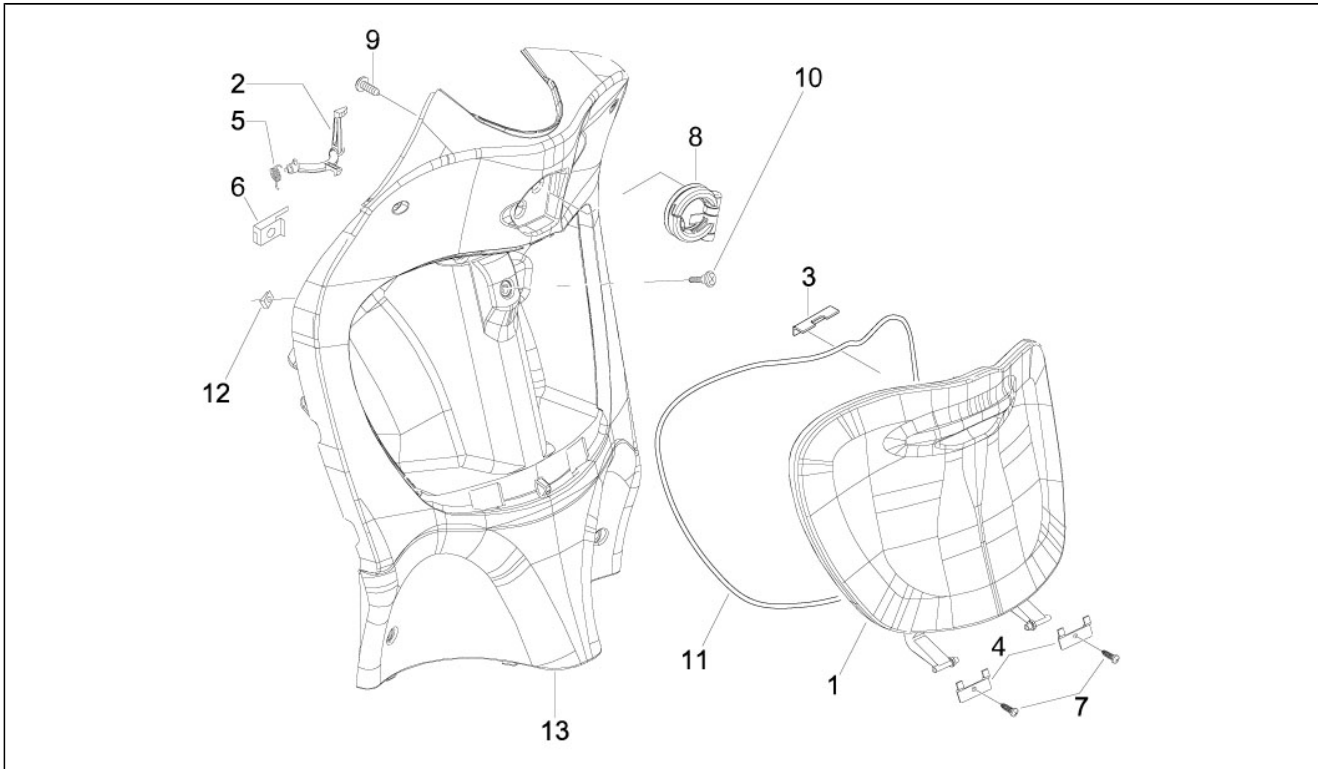

Assembly	Châssis - Parties plastiques - Carrosseries
Code	02.30
Description	Coffre avant - Contre-tablier
Revision	1

Pos.	Code	Description	Q.ty	Variants
1	621210	COVER BOX	1	
1	621210000P	ABATANT COFFRE	1	Couleur: Blanc[724] Couleur: Bleu Sky[424] Couleur: Aurore[422] Couleur: Rouge Ruby[824/A] Couleur: Rouge Karkadè[811/A] Couleur: Noir Graphite[79/A] Couleur: Noir[71] Couleur: Prune Daring Plum[146] Couleur: Gris Excalibur[738/A] Couleur: Lavande[523] Couleur: Gris Stardust[760/A] Couleur: Midnight[222/A] Couleur: Bleu Impériale[204/A] Couleur: Bleu de cobalt[251] Couleur: Bleu Sky[424] Couleur: Blanc[724] Couleur:Noir brillant[94]
1	6212100043	Portillon	1	Couleur: Blanc[724] Couleur: Aurore[422] Couleur: Bleu Impériale[204/A] Couleur: Gris Stardust[760/A] Couleur: Prune Daring Plum[146] Couleur: Rouge Karkadè[811/A] Couleur: Noir Graphite[79/A] Couleur: Gris Excalibur[738/A] Couleur: Midnight[222/A] Couleur: Bleu Sky[424] Couleur:Noir brillant[94]
2	295528	Crochet	1	
3	252420	Plaquette	1	
4	257614	Equerre	2	
5	257617	Ressort	1	
6	573057	Clip	1	
7	297498	Vis	4