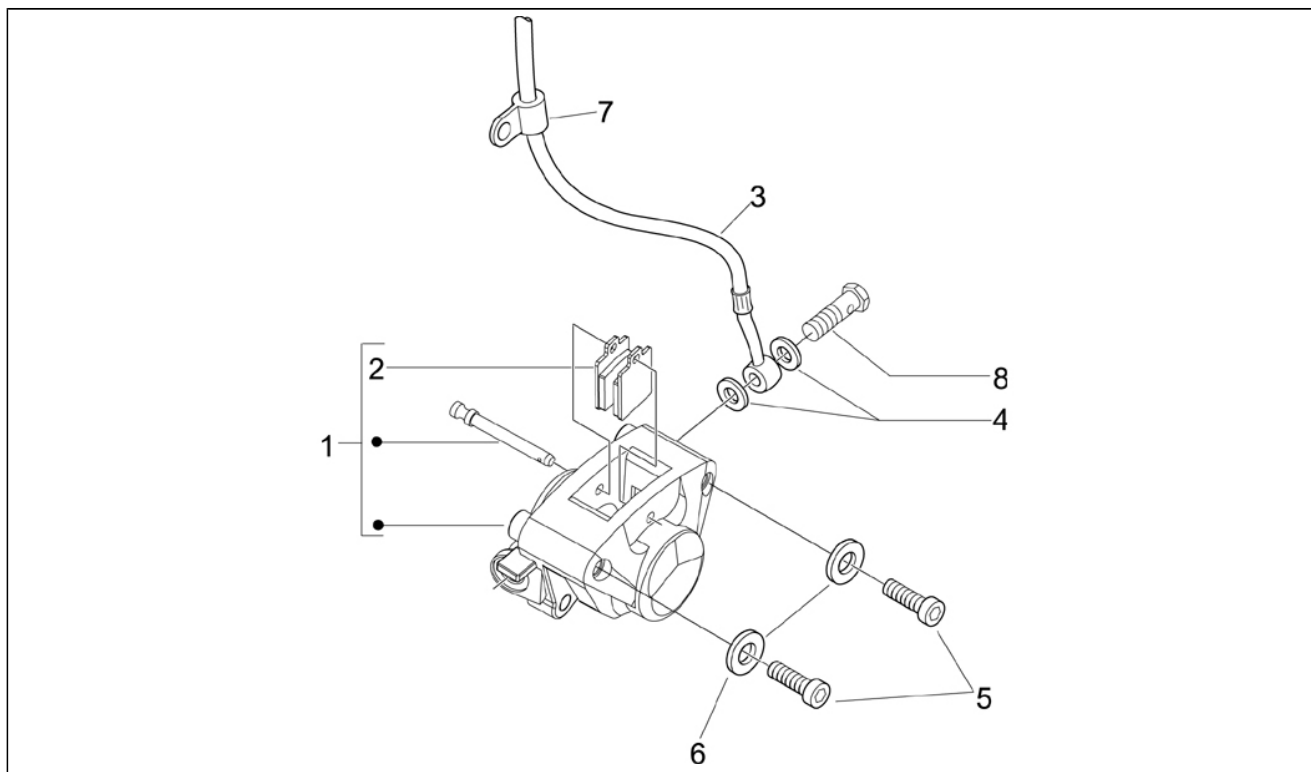

Assembly	Installation du freins - Transmissions
Code	05.01
Description	Tuyaus du freins - Etriers de frein
Revision	1

Pos.	Code	Description	Q.ty	Variants
1	CM065701	ETRIER FREIN	1	
1	CM076101	Pince frein	1	
2	647073	PLAQUETTES FREIN	1	
2	647157	Jeu plaquettes freins	1	
3	600509	Canalisation freins	1	
4	127927	Rondelle	4	
5	271596	Vis	2	
6	709047	Rondelle	2	
7	582532	Collier	1	
8	265451	Vis tuyau huile	2