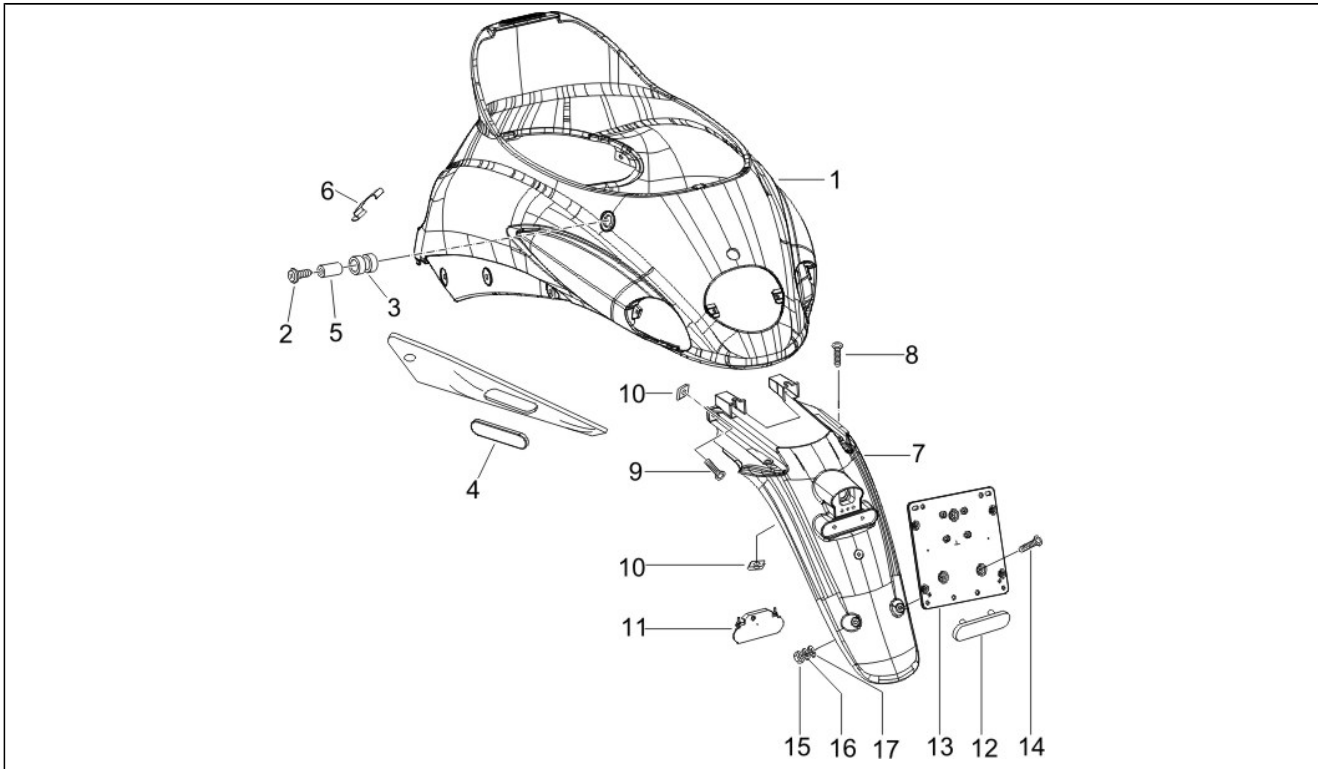

Assembly	Châssis - Parties plastiques - Carrosseries
Code	02.37
Description	Couvercle arrière - Pare-boue
Revision	1

Pos.	Code	Description	Q.ty	Variants
1	621194	Protection a.r.	1	
1	6211940087	ENTOURAGE SELLE	1	Couleur: Blanc[724] Couleur:Blanc[724]
1	6211940090	ENTOURAGE SELLE	1	Couleur:Noir brillant[94]
1	62119400AA	Pneu s. chambre	1	Couleur:Aurore[422]
1	62119400AF	ENTOURAGE SELLE	1	Couleur: Bleu Sky[424] Couleur:Bleu Sky[424]
1	62119400AG	ENTOURAGE SELLE	1	
1	62119400D9	Pneu s. chambre	1	Couleur:Bleu Impériale[204/A]
1	62119400DE	ENTOURAGE SELLE	1	Couleur: Bleu de cobalt[251] Couleur:Midnight[222/A]
1	62119400EI	REAR COVERING	1	Couleur:Gris Stardust[760/A]
1	62119400F2	Pneu s. chambre	1	Couleur: Lavande[523] Couleur:Gris Excalibur[738/A]
1	62119400F3	REAR COVERING	1	Couleur:Prune Daring Plum[146]
1	62119400ND	Pneu s. chambre	1	Couleur: Noir[71] Couleur:Noir Graphite[79/A]
1	62119400RF	Pneu s. chambre	1	Couleur:Rouge Karkadè[811/A]
1	62119400RM	TOUR SELLE	1	Couleur:Rouge Ruby[824/A]
1	6211945087	Pneu s. chambre	1	Couleur: Blanc[724] Couleur:Blanc[724]
2	258249	Vis 4,2x19	2	
3	199190	Axe	2	
4	293556	Catadioptré latéral	2	
5	231027	Entretoise	2	
6	622236	Ressort	1	
7	573266000D	Protection ar.	1	Couleur: Blanc[724] Couleur: Bleu Sky[424] Couleur: Bleu Impériale[204/A] Couleur: Rouge Karkadè[811/A] Couleur: Noir Graphite[79/A]