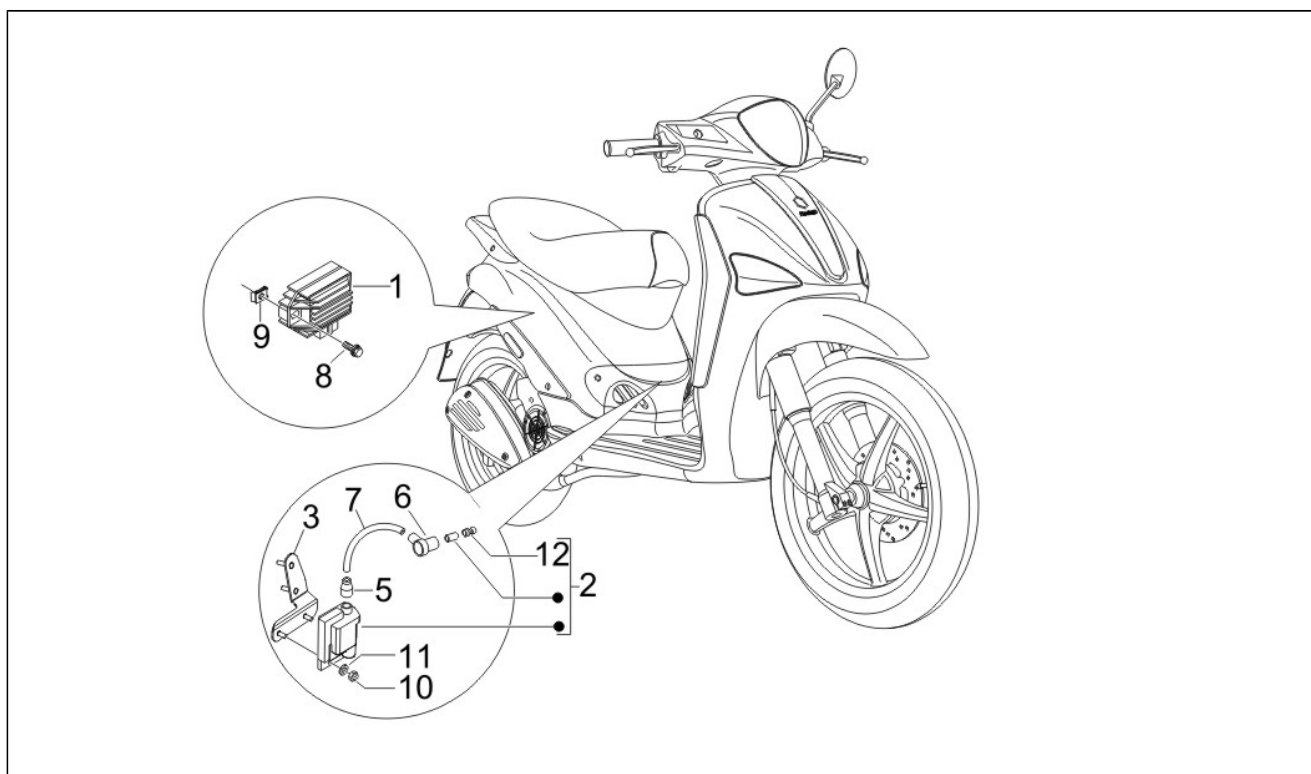

Assembly	Installation électrique
Code	06.06
Description	Régulateurs de tension - Centrales électroniques - Bobine H.T.
Revision	1

Pos.	Code	Description	Q.ty	Variants
1	82587R	Régulateur de tension	1	
2	58095R	Transducteur	1	
3	622238	Bride	1	
4	825186	Cable HT	1	
5	231571	Capuchon isolant	1	
6	825187	Anti - parasite	1	
7	080341	Cable HT	1	
8	414837	Vis bride	2	
9	254485	Plaquette elastique M6	2	
10	241937	Ecrou	2	
11	016686	Rondelle	2	
12	217164	Entretoise	2