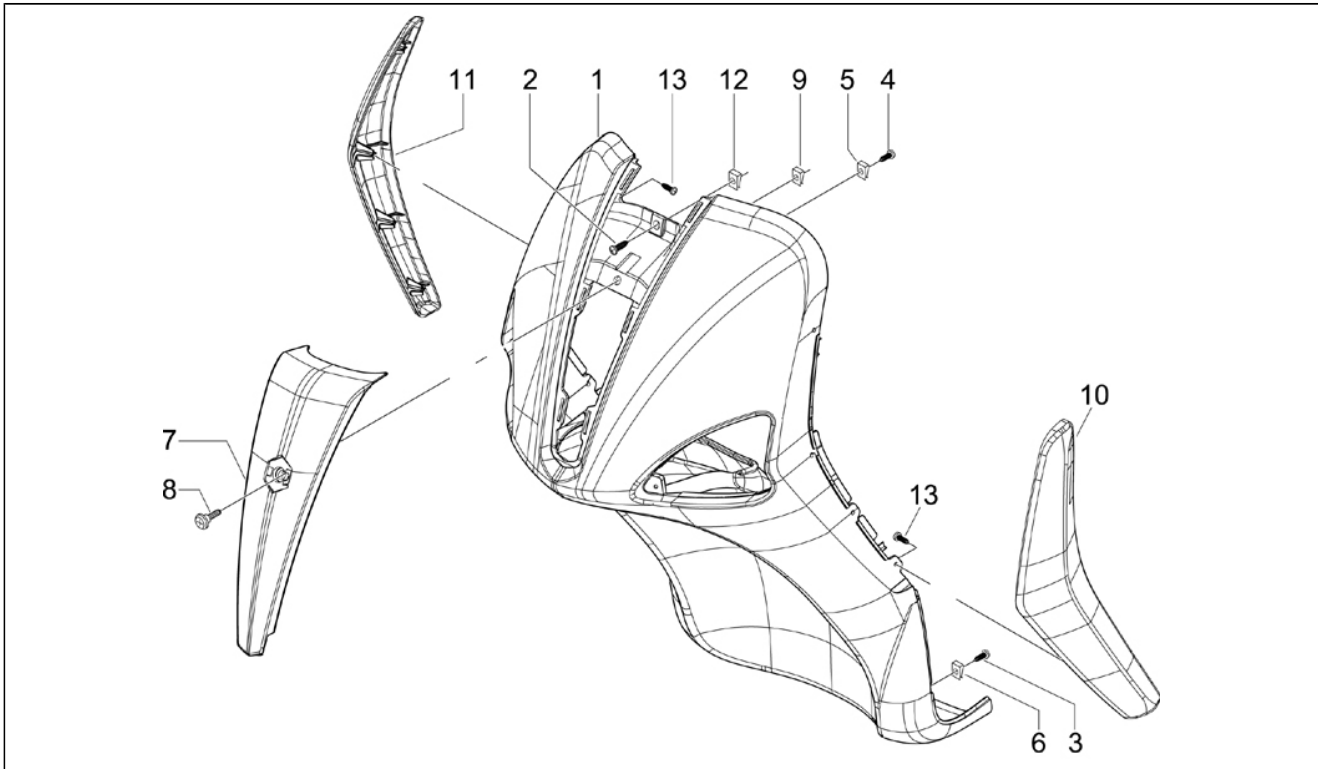

Assembly	Châssis - Parties plastiques - Carrosseries
Code	02.26
Description	Tablier avant
Revision	1

Pos.	Code	Description	Q.ty	Variants
				Couleur: Bleu Sky[424]
7	62119800AG	PROTECT. TABLIER AV LIBERTY	1	
7	62119800D9	Couvercle	1	Couleur: Bleu Impériale[204/A]
7	62119800DE	PROTECT. TABLIER AV LIBERTY	1	Couleur: Bleu de cobalt[251] Couleur: Midnight[222/A]
7	62119800EI	FRONT COVER	1	Couleur: Gris Stardust[760/A]
7	62119800F2	Couvercle	1	Couleur: Lavande[523] Couleur: Gris Excalibur[738/A]
7	62119800F3	FRONT COVER	1	Couleur: Prune Daring Plum[146]
7	62119800ND	Couvercle	1	Couleur: Noir[71] Couleur: Noir Graphite[79/A]
7	62119800RF	Couvercle	1	Couleur: Rouge Karkadè[811/A]
7	62119800RM	CACHE SUP	1	Couleur: Rouge Ruby[824/A]
7	6211985087	Couvercle	1	Couleur: Blanc[724] Couleur: Blanc[724]
8	575249	Vis	1	
9	254485	Plaquette elastique M6	1	
10	CM020001	DEFLECTEUR G	1	
10	CM0200010043	Déflecteur	1	Couleur: Blanc[724] Couleur: Bleu Impériale[204/A] Couleur: Rouge Ruby[824/A] Couleur: Rouge Karkadè[811/A] Couleur: Noir Graphite[79/A] Couleur: Noir[71] Couleur: Prune Daring Plum[146] Couleur: Gris Excalibur[738/A] Couleur: Lavande[523] Couleur: Gris Stardust[760/A] Couleur: Midnight[222/A] Couleur: Bleu de cobalt[251] Couleur: Noir brillant[94] Couleur: Aurore[422] Couleur: Bleu Sky[424]