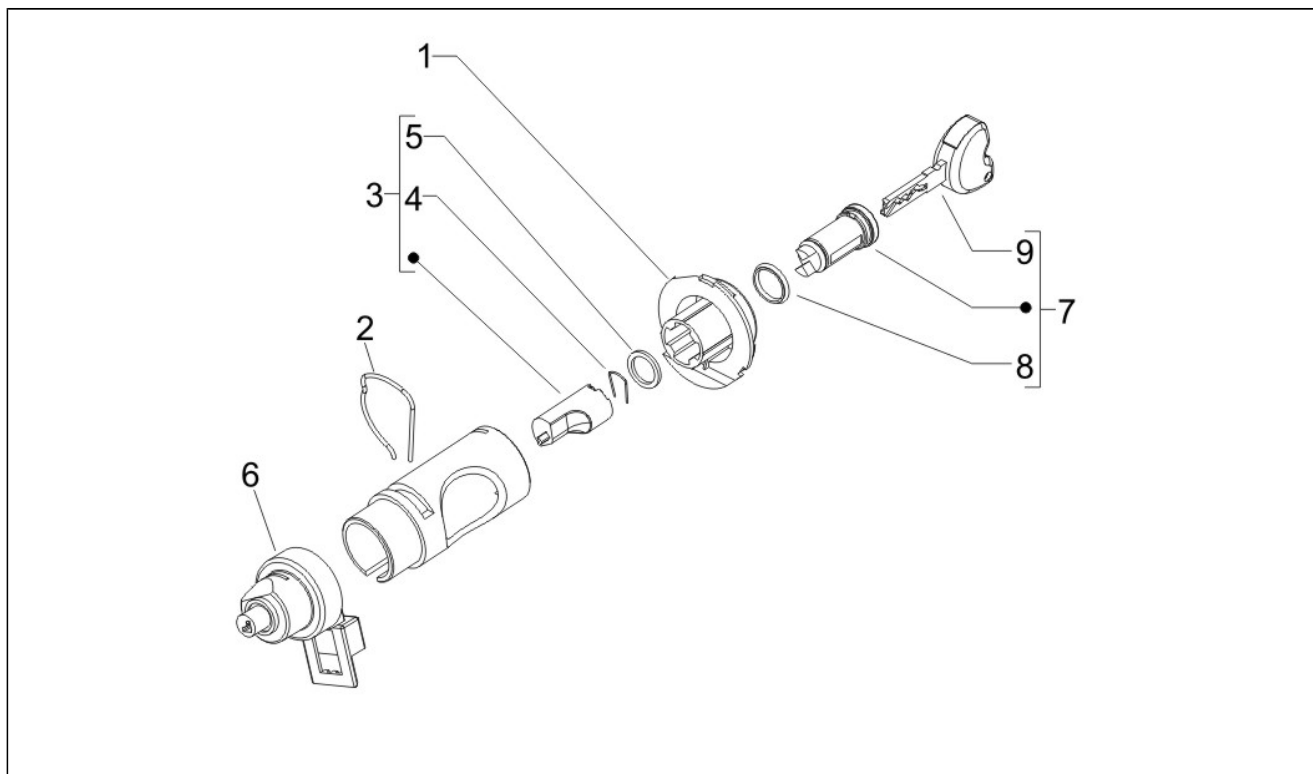

Assembly	Châssis - Parties plastiques - Carrosseries
Code	02.46
Description	Serrures
Revision	1

Pos.	Code	Description	Q.ty	Variants
1	298581	Corps serrure	1	
2	253937	Ressort	1	
3	298903	Bloc	1	
4	298838	Ressort	1	
5	298594	Rondelle	1	
6	580621	Commutateur à clé	1	
7	573512	Gr. cylindres	1	
8	298731	Bague d'étanchéité	1	
9	299602	Ebauche	1	
9	664044	Sbozzato chiave	1