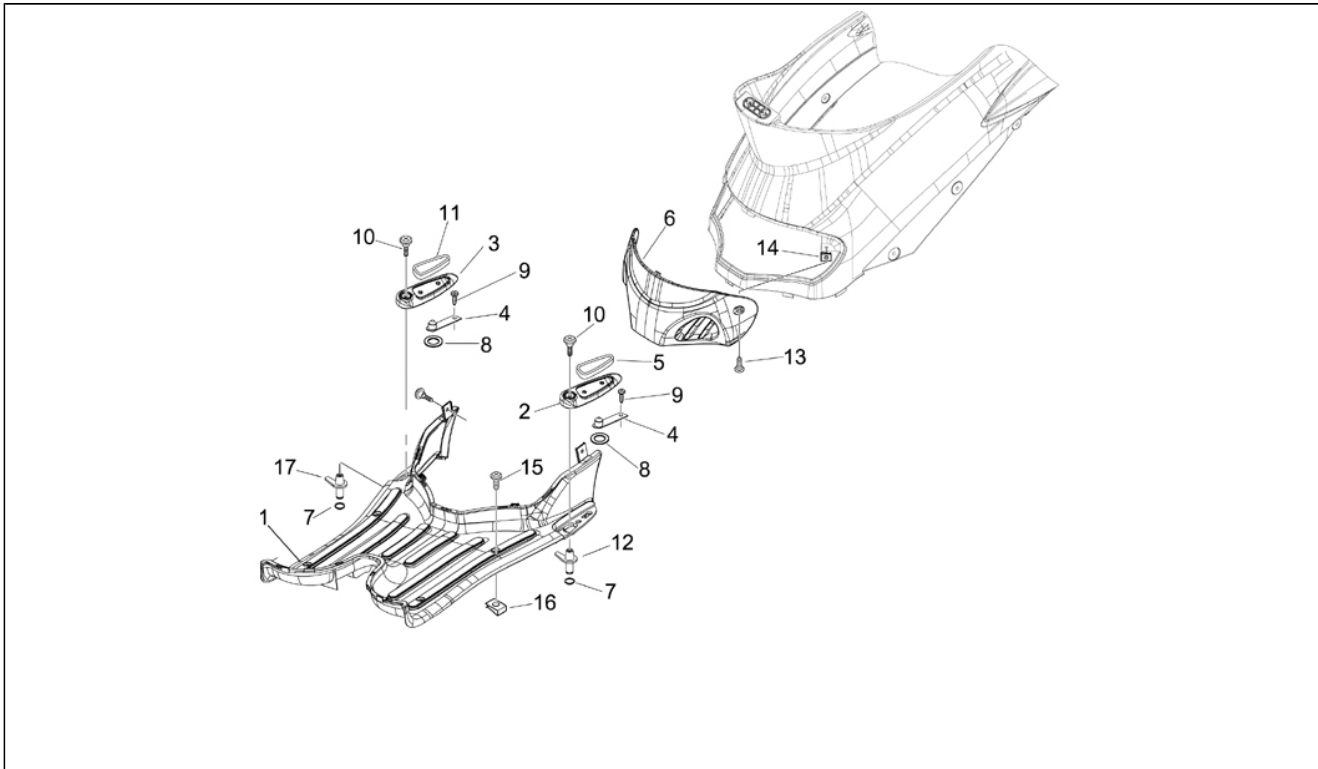

Assembly	Châssis - Parties plastiques - Carrosseries
Code	02.31
Description	Protection centrale - Repose-pieds
Revision	1

Pos.	Code	Description	Q.ty	Variants
1	622837000D	Repose-pied	1	Couleur: Blanc[724] Couleur: Rouge Karkadè[811/A] Couleur: Noir Graphite[79/A] Couleur: Prune Daring Plum[146] Couleur: Gris Excalibur[738/A] Couleur: Gris Stardust[760/A] Couleur: Midnight[222/A] Couleur: Bleu Impériale[204/A] Couleur: Bleu Sky[424] Couleur: Aurore[422] Couleur: Noir brillant[94]
1	622837000P	MARCHE PIED NOIR	1	Couleur: Blanc[724] Couleur: Noir brillant[94] Couleur: Bleu Sky[424] Couleur: Aurore[422] Couleur: Bleu Sky[424] Couleur: Rouge Ruby[824/A] Couleur: Rouge Karkadè[811/A] Couleur: Noir Graphite[79/A] Couleur: Noir[71] Couleur: Prune Daring Plum[146] Couleur: Gris Excalibur[738/A] Couleur: Lavande[523] Couleur: Gris Stardust[760/A] Couleur: Midnight[222/A] Couleur: Bleu Impériale[204/A] Couleur: Bleu de cobalt[251] Couleur: Blanc[724]
2	576034	Repose-pied	1	
3	576035	Repose-pied	1	
4	464620	Ressort	2	
5	576036	Protection	1	
6	621195	Sportello accesso candela	1	
6	6211950087	ABATTANT	1	Couleur: Blanc[724] Couleur: Blanc[724]