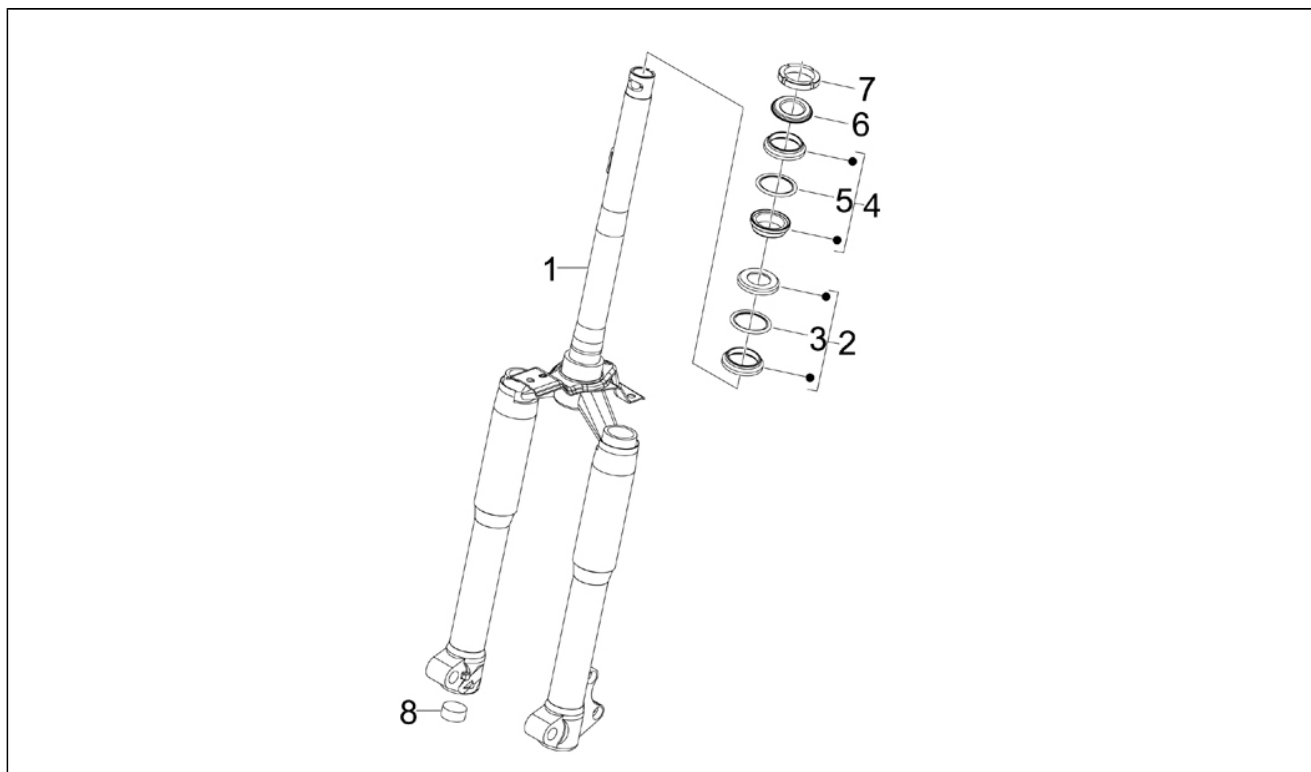

Assembly	Suspensions - Roues
Code	04.02
Description	Fourche/tube direction - Ensemble butée dir.
Revision	1

Pos.	Code	Description	Q.ty	Variants
1	56139R	Fourchette compl.	1	
2	CM061304	Ralla inferiore	1	
3	564260	Cage à billes	1	
4	CM061303	Roulement supérieur	1	
5	564257	Cage à billes	1	
6	003751	Rondelle	1	
7	011109	Bague	1	
8	601026	Bouchon	1