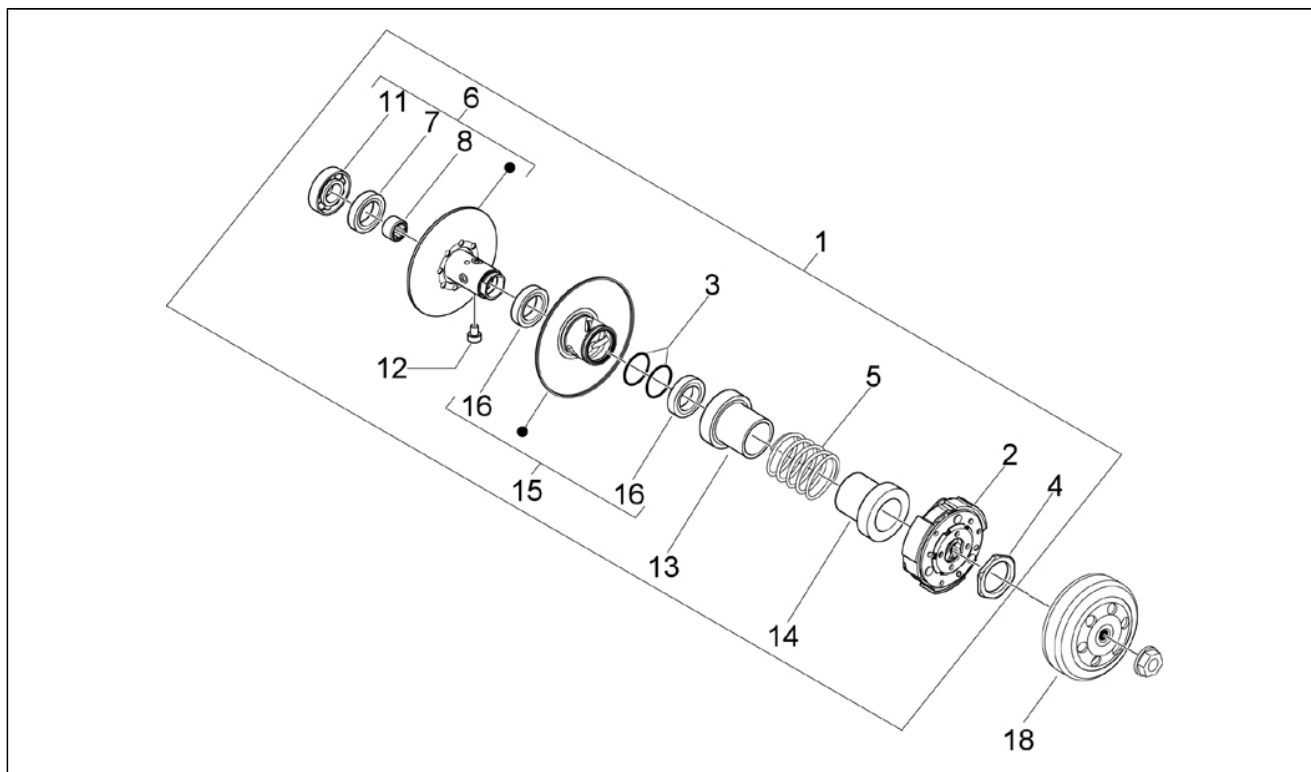

Assembly	Moteur
Code	01.14
Description	Poulie entrainee
Revision	1

Pos.	Code	Description	Q.ty	Variants
1	CM100107	Puleggia secondaria completa	1	
2	827893	Puleggia secondaria mobile completa	1	
3	289950	Bague d'étanchéité	2	
4	478028	Ressort variateur	1	
5	479552	Demi poulie	1	
6	006624	Bague	1	
7	289952	Cage à rouleaux	1	
8	289953	Roulement	1	
8	82655R	Roulement à billes	1	
9	482766	Pivot	3	
10	483443	Scodellino lato puleggia	1	
11	487935	Scodellino lato frizione	1	
12	CM100202	Ensemble embrayage	1	
14	289955	Bague	1	
15	289840	Joint	2	
16	289933	Cloche embrayage	1