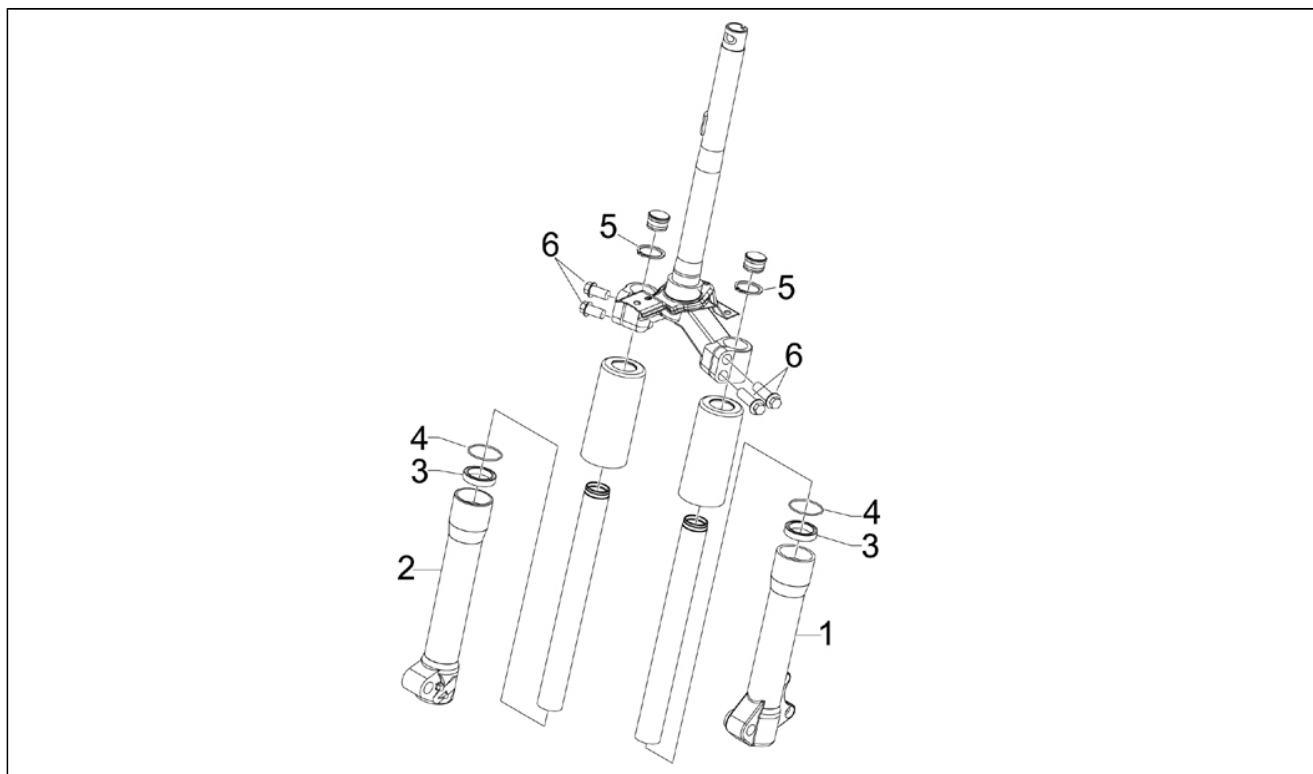

Assembly	Suspensions - Roues
Code	04.05
Description	Composants de la fourche (Wuxi Top)
Revision	1

Pos.	Code	Description	Q.ty	Variants
1	650582	Chemise G	1	
2	650581	Chemise D	1	
3	650568	Huile cloison	2	
4	650569	Bague d'étanchéité	2	
5	650573	Joint torique	2	
6	650432	Vis bride Wuxi top	4