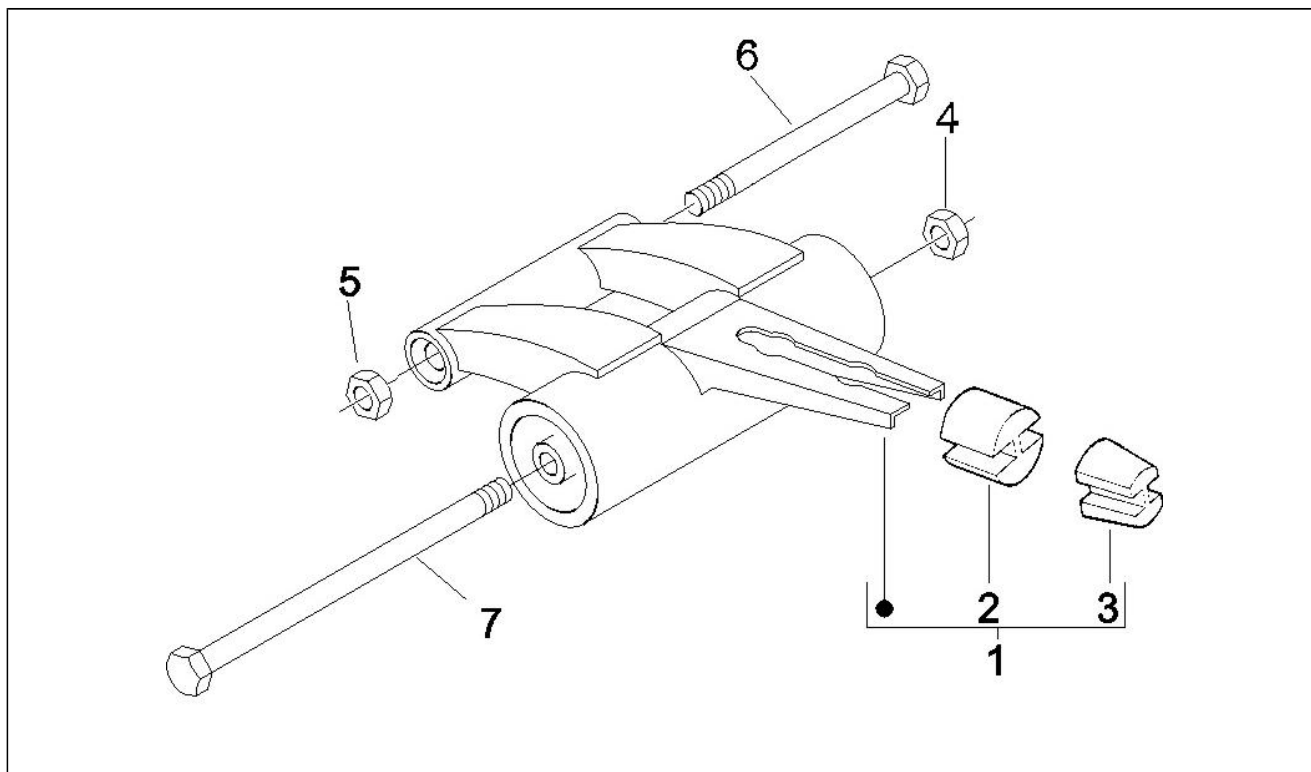

Assembly	Suspensions - Roues
Code	04.01
Description	Bras oscillant
Revision	1

Pos.	Code	Description	Q.ty	Variants
1	597283	Bras oscillant	1	
2	267550	Tampon	1	
3	267589	Tampon	1	
4	002440	Ecrou autobloqu.	2	
4	231370	Ecrou de sécurité	1	
5	232108	Ecrou	1	
6	271807	Vis	1	
7	563977	Vis M10x240	1