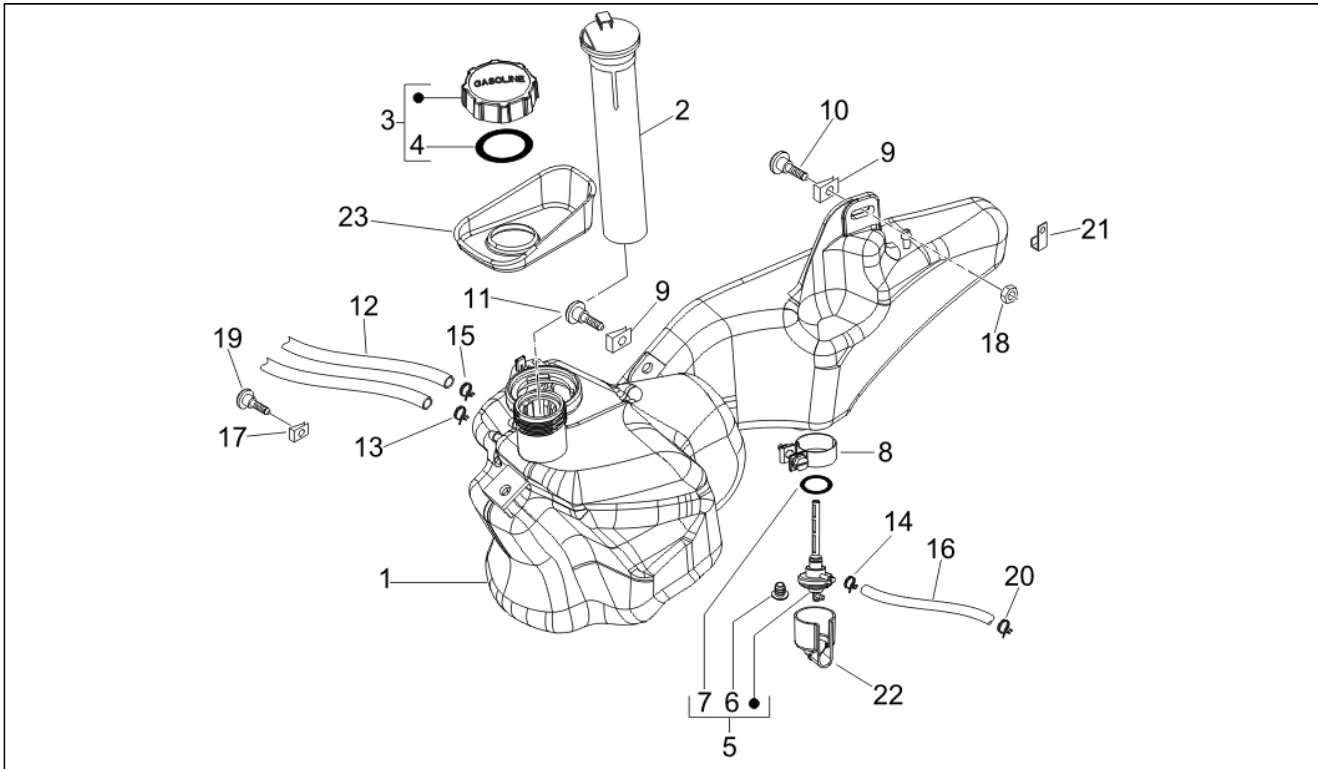

Assembly	Châssis - Parties plastiques - Carrosseries
Code	02.47
Description	Réservoir carburant
Revision	1

Pos.	Code	Description	Q.ty	Variants
1	622597	Réservoir	1	
2	CM075610	Jauge	1	
3	259832	Bouchon réservoir	1	
4	258160	Joint	1	
5	575321	Robinet essence	1	
6	090958	Bouchon	1	
7	196868	Joint	1	
8	577557	Collier	1	
9	254485	Plaquette elastique M6	2	
10	272836	Vis	1	
11	575249	Vis	1	
12	CM001204	Tuyau	2	
13	CM002901	Collier serr. Tube	2	
14	CM002905	Collier serr. Tube	2	
15	CM002907	Collier	2	
16	CM004121	TUYAU D'ESSENCE	1	
17	CM017410	Plaquette elastique	1	
18	020106	Ecrou M6	1	
19	259349	Vis d4,2x13	1	
20	269273	Collier	1	
21	573918	Collier	1	
22	576725	Couvercle	1	
23	622235	Cuve	1