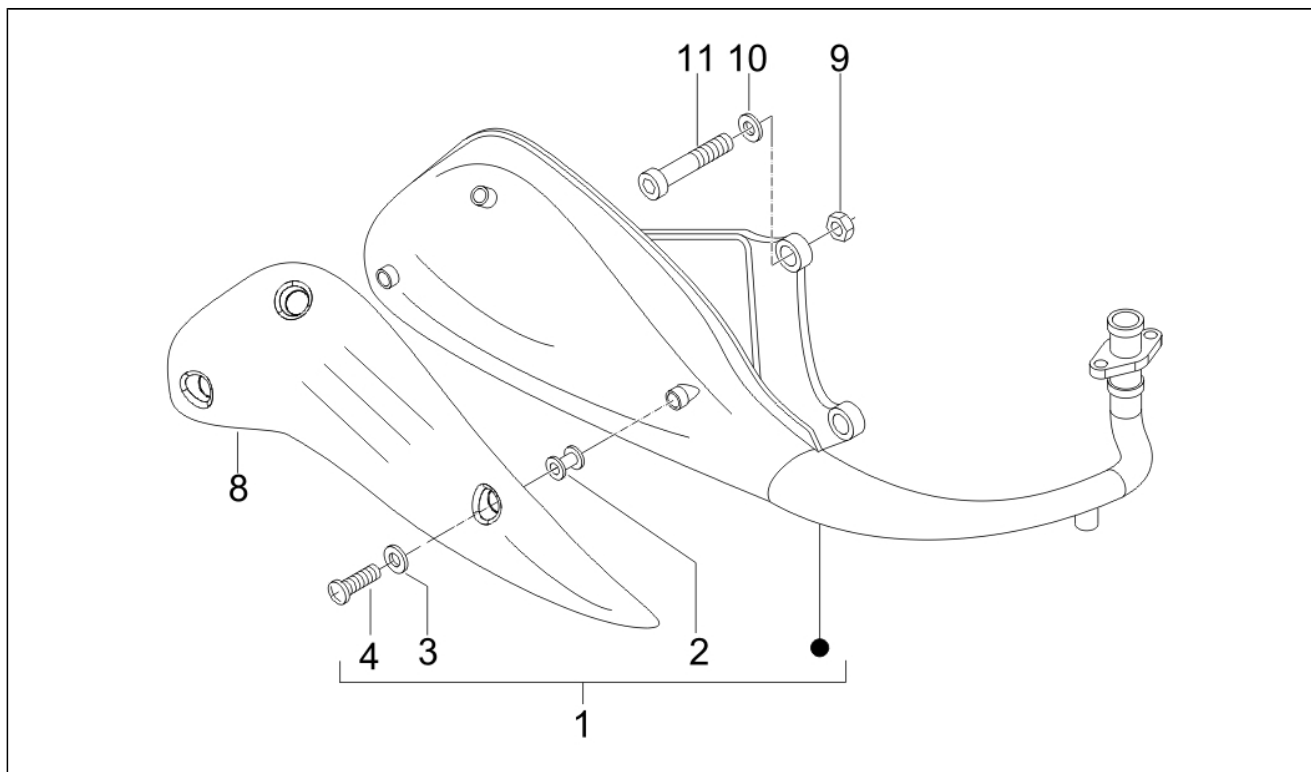

Assembly	Moteur
Code	01.42
Description	Silencieux
Revision	1

Pos.	Code	Description	Q.ty	Variants
1	843730	Pot d'échappement	1	
2	487665	Caoutchouc	2	
3	487666	Rondelle	2	
4	825097	Vis	2	
8	843729	Protection	1	
9	288245	Ecrou bridé M6	2	
10	834187	Rondelle élastique	2	
11	845590	Vis	2