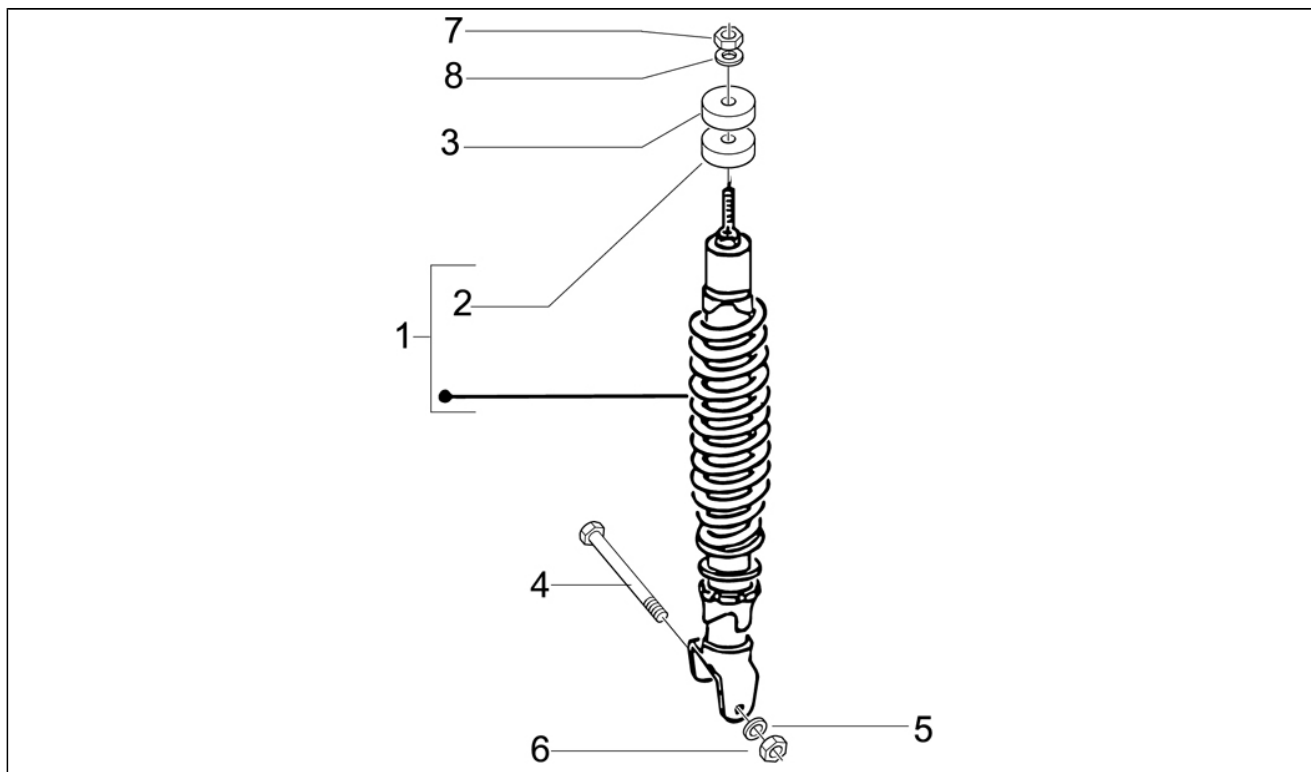

Assembly	Suspensions - Roues
Code	04.10
Description	Suspension arrière - Amortisseur/s
Revision	1

Pos.	Code	Description	Q.ty	Variants
1	600494	AMMORTISSEUR	1	
2	274084	Tampon	1	
3	178150	Silentbloc sup.	1	
4	268158	Vis	1	
5	267038	Rondelle plate	1	
6	002440	Ecrou autobloqu.	1	
6	232108	Ecrou	1	
7	021108	Ecrou	1	
8	016408	Rondelle élastique	1