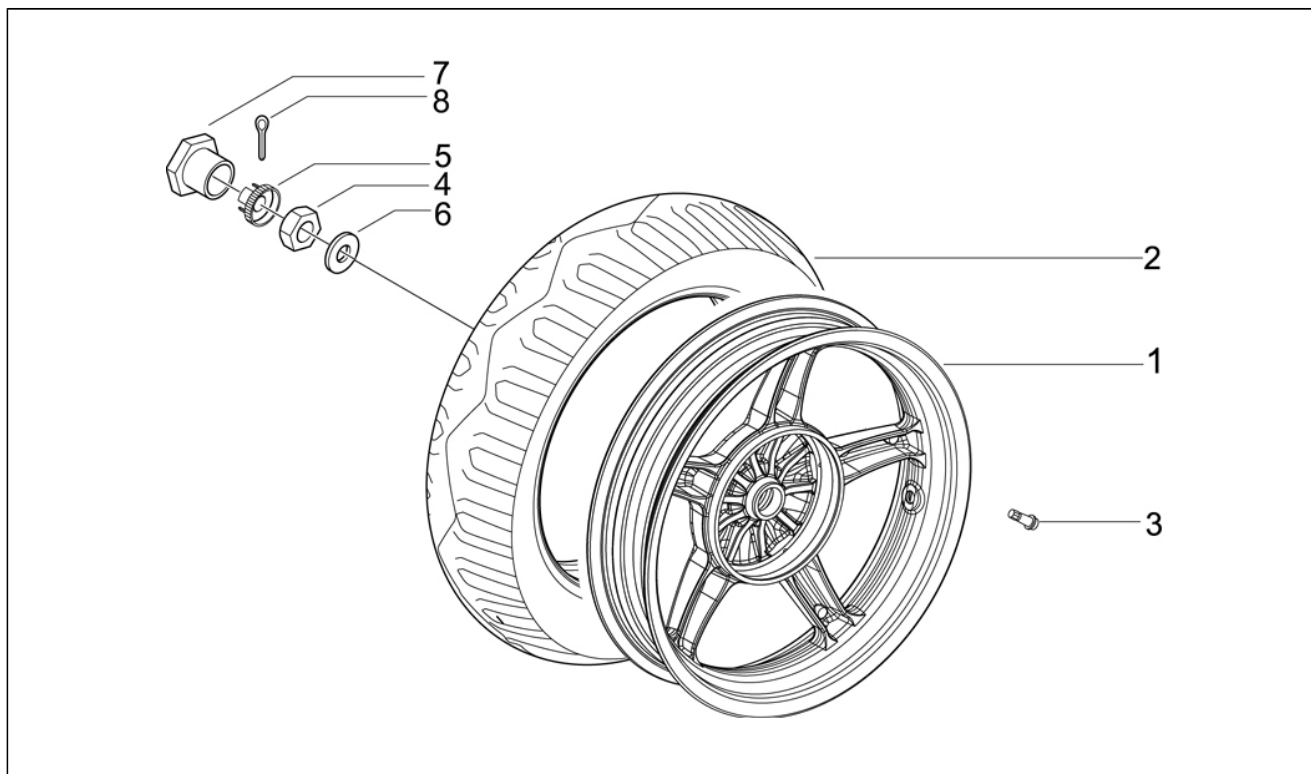

Assembly	Suspensions - Roues
Code	04.12
Description	Roue arrière
Revision	1

Pos.	Code	Description	Q.ty	Variants
1	56368R	ROUE AR LIBERTY	1	
1	599581	Roue	1	
2	563464	Pneu	1	
2	564838	Pneu	1	
2	597815	Pneu	1	
3	270991	Soupape tubeless	1	
4	563728	Ecrou M16x13	1	
5	194423	Capuchon	1	
6	159347	Bague	1	
7	092517	Bouchon	1	
8	012789	Goupille	1