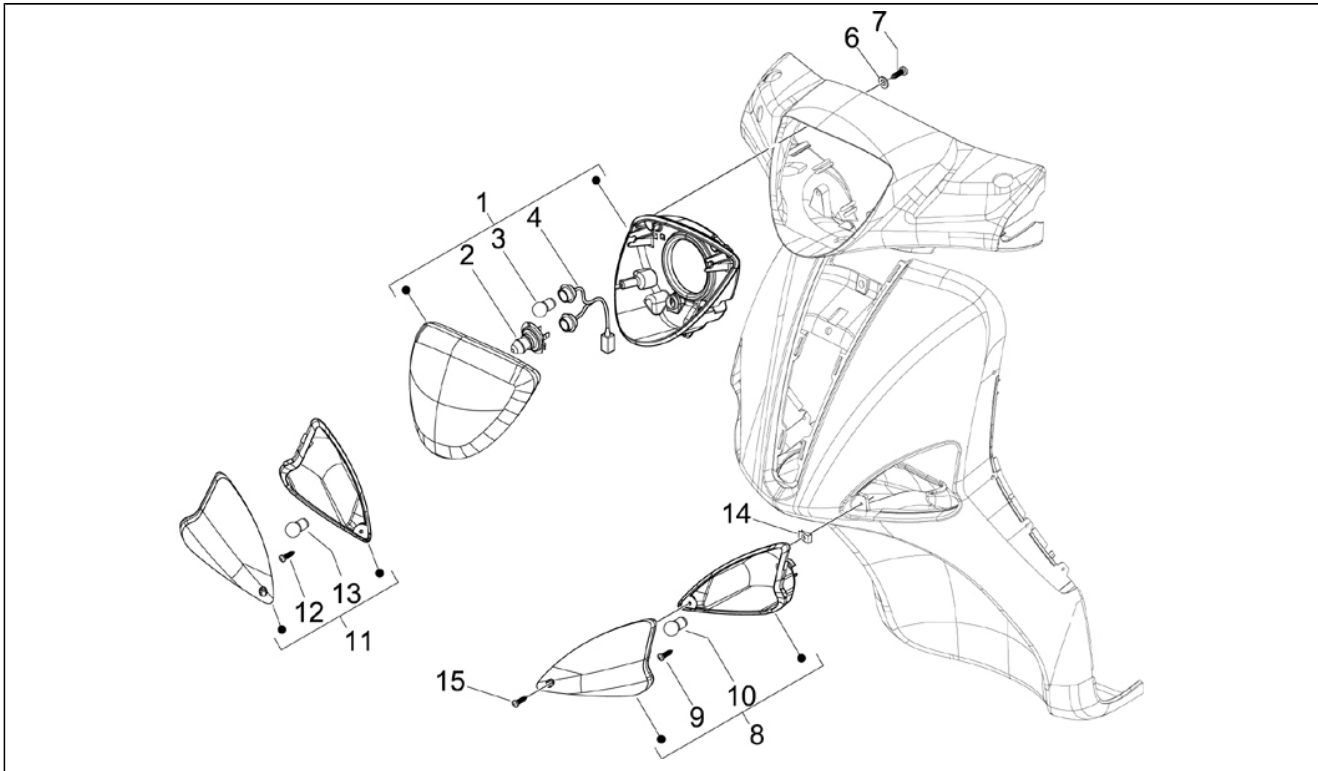

Assembly	Installation électrique
Code	06.03
Description	Eclairages avant - Clignotants
Revision	1

Pos.	Code	Description	Q.ty	Variants
1	58178R	PROJECTEUR	1	
1	584777	Projecteur	1	
2	219528	Lampe (ou Ampoule) S2 35/35w 12v	1	
3	292022	Lampe (ou Ampoule) WY5W	1	
4	638722	Faisc. de câbles	1	
6	006965	Rondelle 5.3x10x10	4	
7	834065	Vis	4	
8	584778	Clignoteur	1	
9	008372	Vis d3,5x13	1	
10	584332	Lampe orange 12V-10W	1	
11	584779	Clignoteur	1	
12	008372	Vis d3,5x13	1	
13	584332	Lampe orange 12V-10W	1	
14	CM017404	Plaquette	2	
15	015728	Vis	2