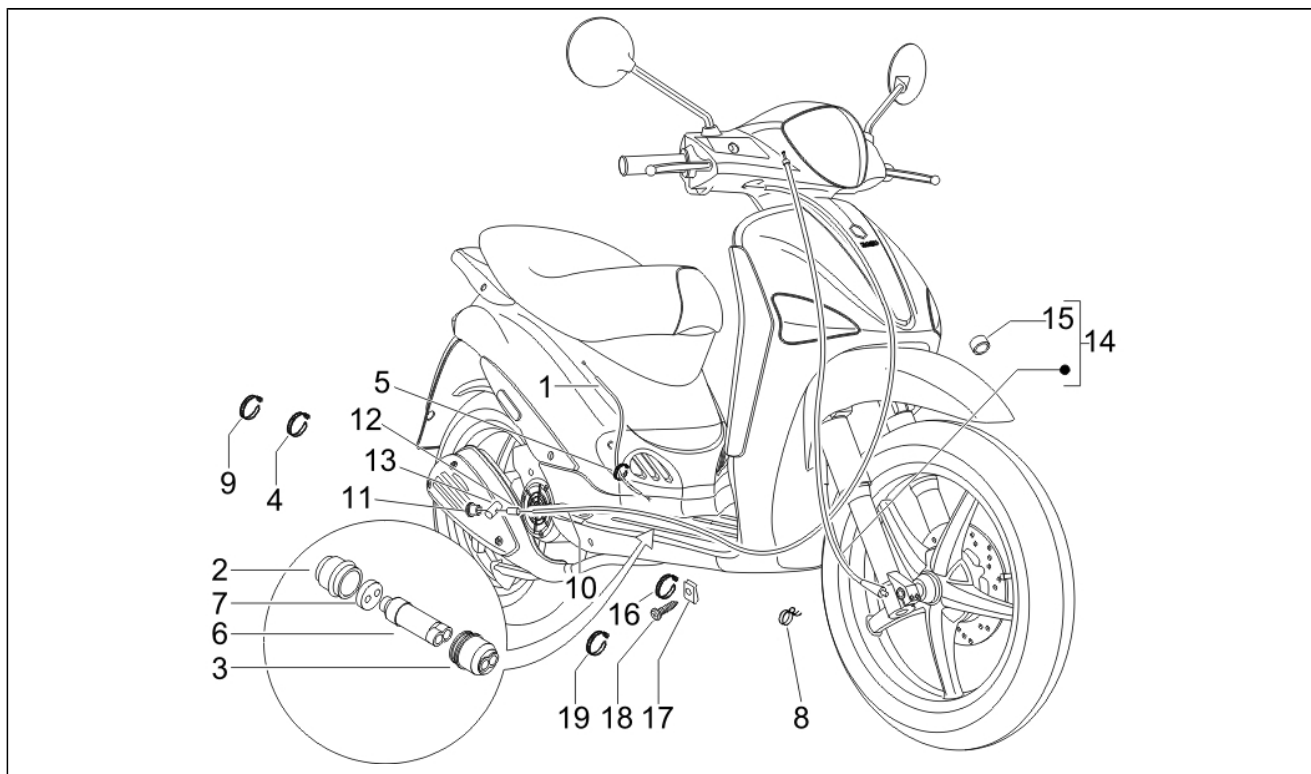

Assembly	Instalation du freins - Transmissions
Code	05.03
Description	Transmissions
Revision	1

Pos.	Code	Description	Q.ty	Variants
1	268403	Tr. désd. mel.	1	
2	271976	Protection inf	1	
3	271977	Protection sup.	1	
4	145298	Fascetta a strappo	1	
5	257134	Fascetta a strappo	2	
6	269571	Dedoubleur	1	
7	269572	Borne	1	
8	145298	Fascetta a strappo	1	
9	145298	Fascetta a strappo	1	
10	600561	Transmission frein	1	
11	270310	Screw rear brake	1	
12	266040	Douille	1	
13	179640	Pivot	1	
14	647804	TRANSMISSION COMPTEU	1	
14	647806	TRANSMISSION COMPTEU	1	
15	576565	Tampon	1	
17	564497	Plaquette	1	
18	414837	Vis bride	1	
19	217280	Collier	1