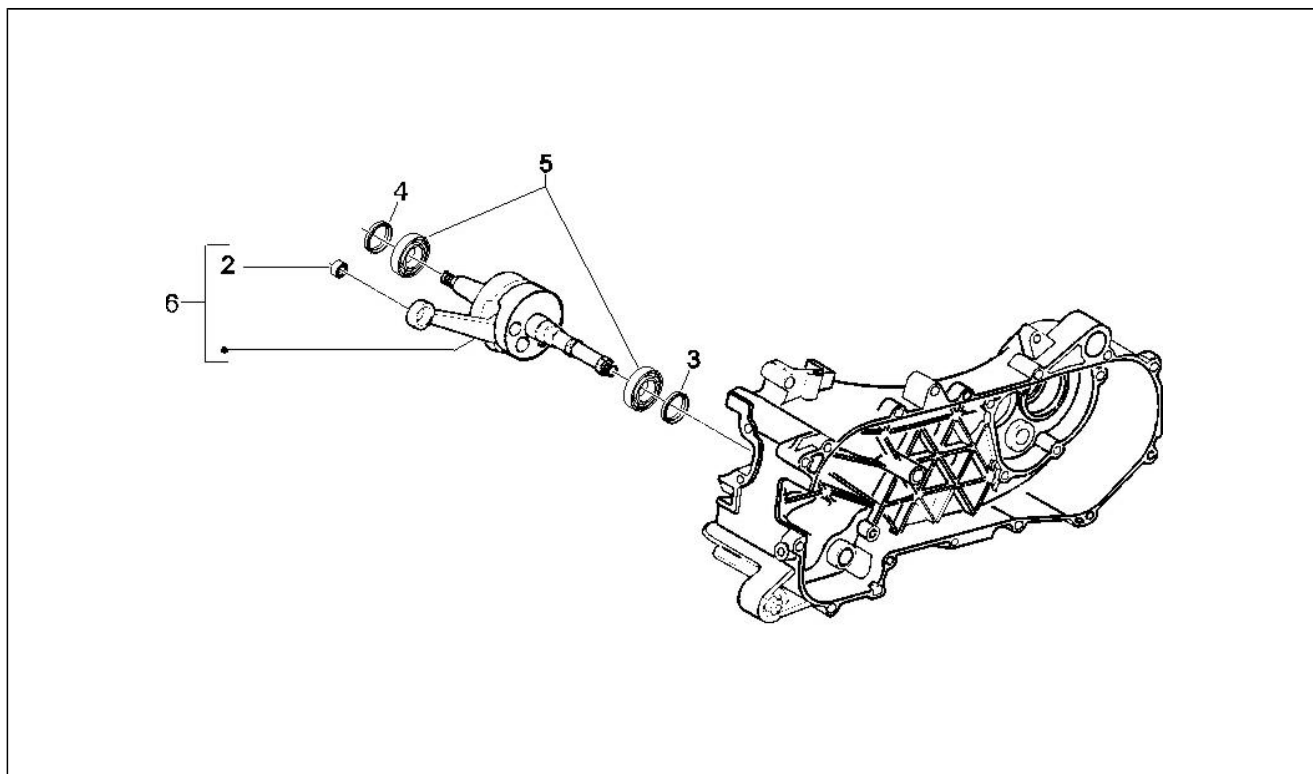

Assembly	Moteur
Code	01.06
Description	Vilebrequin
Revision	1

Pos.	Code	Description	Q.ty	Variants
2	500501	Cage axe 1 cat.	1	
2	500502	Cage axe 2 cat.	1	
2	500503	Cage axe 3 cat.	1	
2	500504	Cage axe 4 cat.	1	
3	482314	Anello di tenuta lato trasmissione	1	
4	482315	Anello di tenuta lato volano	1	
5	431125	Roulement 20x52x12	2	
6	431625	Arbre moteur	1