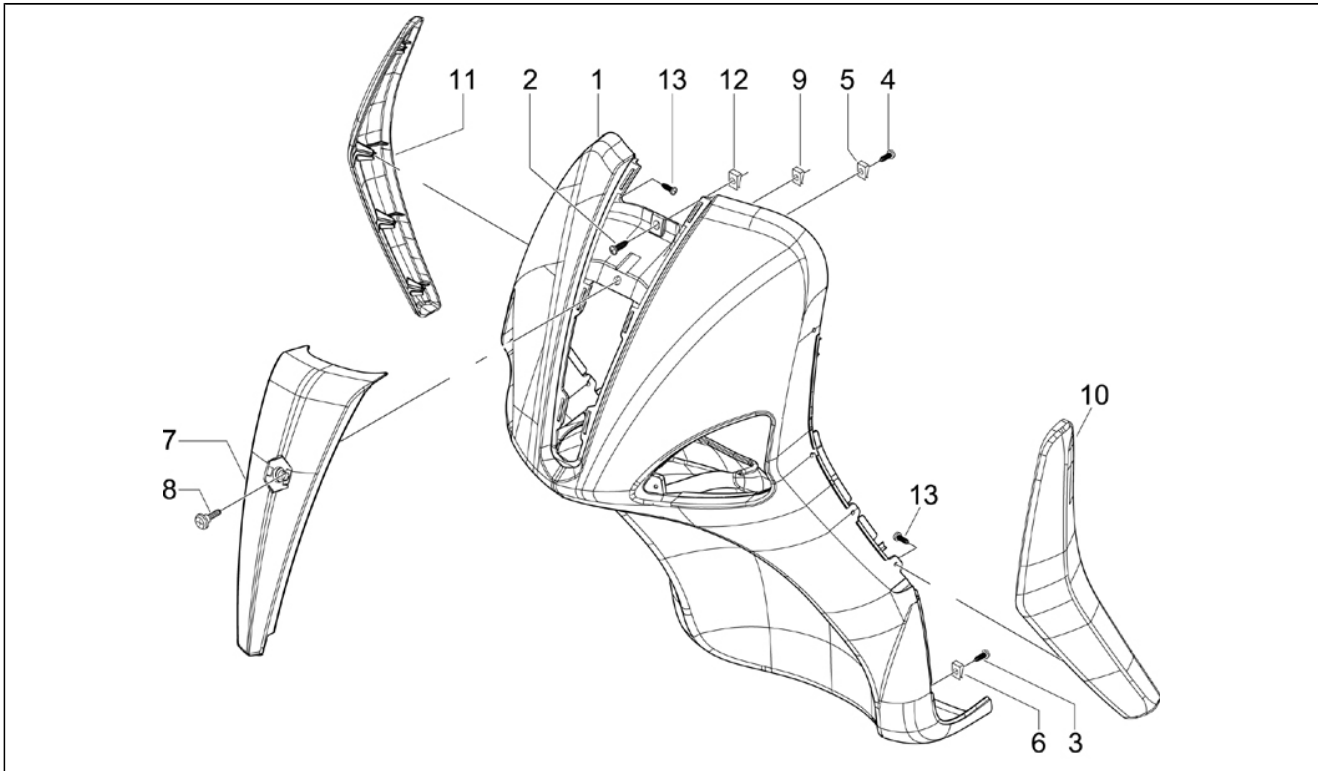

Assembly	Châssis - Parties plastiques - Carrosseries
Code	02.26
Description	Tablier avant
Revision	1

Pos.	Code	Description	Q.ty	Variants
1	622658	TABLIER AVT BRUT	1	
1	6226580087	TABLIER AVT	1	Couleur: Blanc[724] Couleur: Blanc[724]
1	6226580090	TABLIER AVT BRUT	1	Couleur: Noir brillant[94]
1	62265800AA	Shield	1	Couleur: Aurore[422]
1	62265800AF	TABLIER	1	Couleur: Bleu Sky[424] Couleur: Bleu Sky[424]
1	62265800AG	TABLIER	1	
1	62265800D9	Shield	1	Couleur: Bleu Impériale[204/A]
1	62265800DE	TABLIER	1	Couleur: Bleu de cobalt[251] Couleur: Midnight[222/A]
1	62265800EI	SHIELD	1	Couleur: Gris Stardust[760/A]
1	62265800F2	Shield	1	Couleur: Lavande[523] Couleur: Gris Excalibur[738/A]
1	62265800F3	SHIELD	1	Couleur: Prune Daring Plum[146]
1	62265800ND	Shield	1	Couleur: Noir[71] Couleur: Noir Graphite[79/A]
1	62265800RF	Shield	1	Couleur: Rouge Karkadè[811/A]
1	62265800RM	TABLIER AVT	1	Couleur: Rouge Ruby[824/A]
2	575249	Vis	3	
3	575249	Vis	2	
4	258249	Vis 4,2x19	4	
5	CM017410	Plaquette elastique	4	
6	254485	Plaquette elastique M6	2	
7	621198	CACHE SUP BRUT	1	
7	6211980087	CACHE SUP BRUT	1	Couleur: Blanc[724] Couleur: Blanc[724]
7	6211980090	CACHE SUP BRUT	1	Couleur: Noir brillant[94]
7	62119800AA	Couvercle	1	Couleur: Aurore[422]
7	62119800AF	PROTECT. TABLIER AV LIBERTY	1	Couleur: Bleu Sky[424]