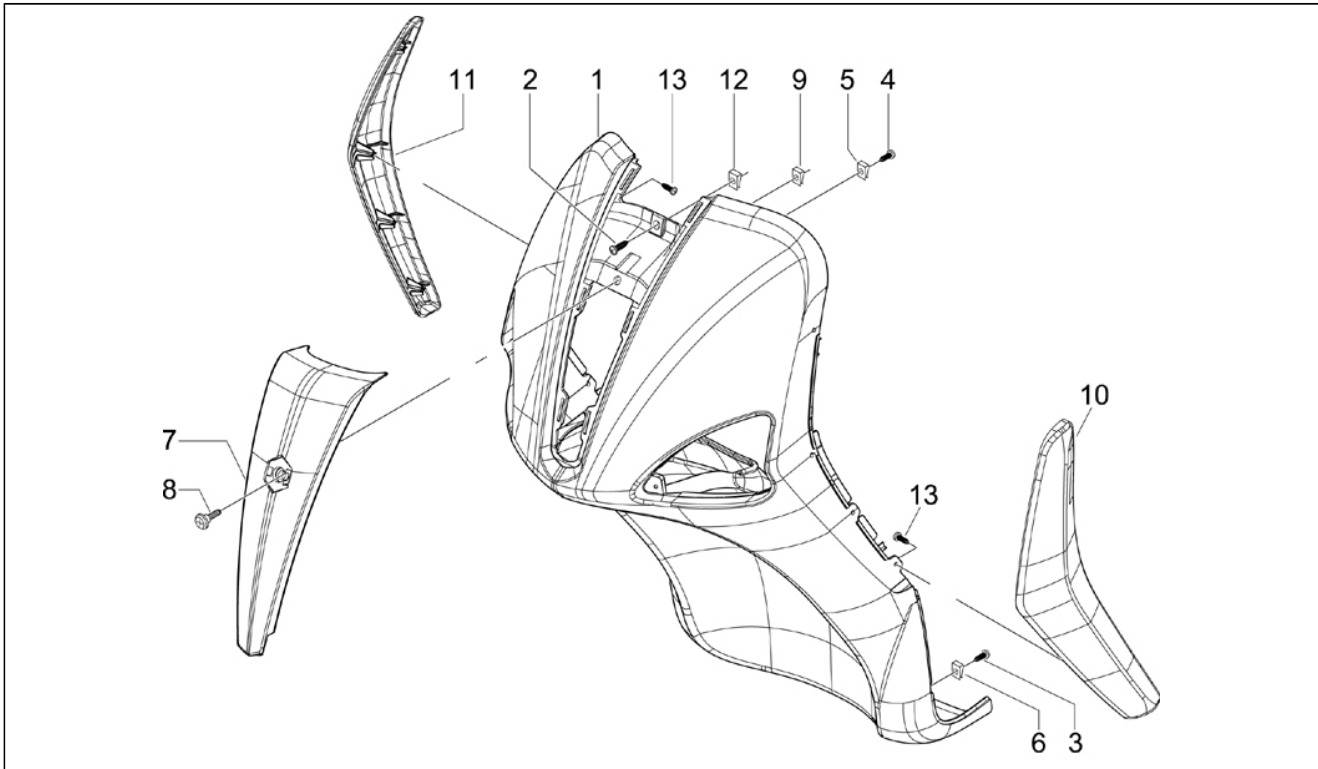

Assembly	Châssis - Parties plastiques - Carrosseries
Code	02.26
Description	Tablier avant
Revision	1

Pos.	Code	Description	Q.ty	Variants
				Couleur: Bleu Sky[424] Couleur:Blanc[724]
11	CM020002	DEFLECTEUR DRT	1	
11	CM0200020043	Défecteur	1	Couleur: Blanc[724] Couleur: Blanc[724] Couleur: Noir brillant[94] Couleur: Bleu Sky[424] Couleur: Aurore[422] Couleur: Bleu Sky[424] Couleur: Rouge Ruby[824/A] Couleur: Rouge Karkadè[811/A] Couleur: Noir Graphite[79/A] Couleur: Noir[71] Couleur: Prune Daring Plum[146] Couleur: Gris Excalibur[738/A] Couleur: Lavande[523] Couleur: Gris Stardust[760/A] Couleur: Midnight[222/A] Couleur: Bleu Impériale[204/A] Couleur: Bleu de cobalt[251]
12	254485	Plaquette elastique M6	1	
13	297498	Vis	8