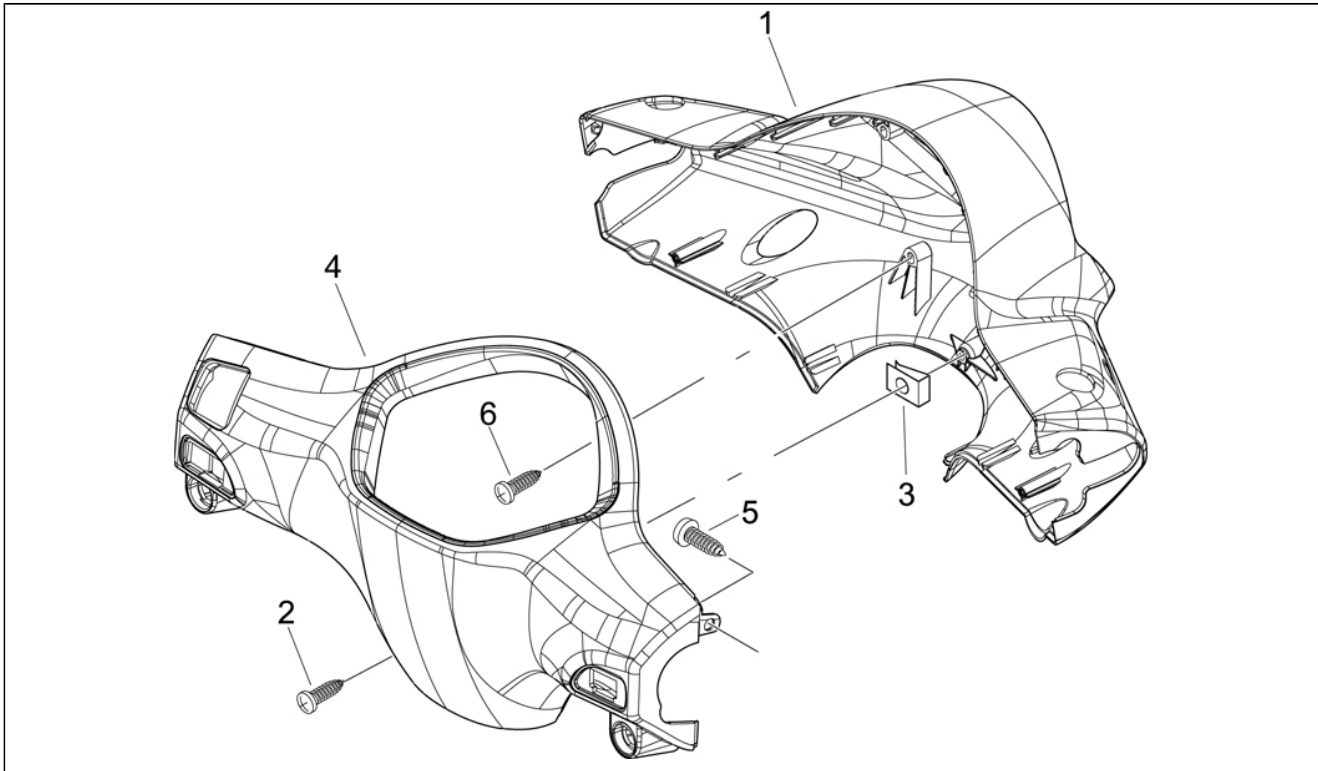

Assembly	Guidon/Direction
Code	03.01
Description	Couvertures guidon
Revision	1

Pos.	Code	Description	Q.ty	Variants
1	621173	COUVRE POIGNEE BRUT	1	
1	6211730087	CACHE DIRECTION	1	Couleur: Blanc[724] Couleur:Blanc[724]
1	6211730090	CACHE DIRECTION 94	1	Couleur:Noir brillant[94]
1	62117300AA	Cache-guidon	1	Couleur:Aurore[422]
1	62117300AF	CACHE DIRECTION	1	Couleur: Bleu Sky[424] Couleur:Bleu Sky[424]
1	62117300AG	COUVRE POIGNEE BRUT	1	
1	62117300D9	Cache-guidon	1	Couleur:Bleu Impériale[204/A]
1	62117300DE	CACHE DIRECTION	1	Couleur: Bleu de cobalt[251] Couleur:Midnight[222/A]
1	62117300F2	Cache-guidon	1	Couleur: Lavande[523] Couleur:Gris Excalibur[738/A]
1	62117300ND	Cache-guidon	1	Couleur: Noir[71] Couleur:Noir Graphite[79/A]
1	62117300RF	Cache-guidon	1	Couleur:Rouge Karkadè[811/A]
1	62117300RM	COUVRE POIGNEE	1	Couleur:Rouge Ruby[824/A]
1	652888	COUVRE POIGNEE BRUT	1	
1	6528880087	CACHE DIRECTION	1	Couleur:Blanc[724]
1	65288800AF	CACHE DIRECTION	1	Couleur:Bleu Sky[424]
1	65288800AG	CACHE DIRECTION	1	
1	65288800DE	CACHE DIRECTION	1	Couleur:Bleu de cobalt[251]
1	65288800F2	CACHE DIRECTION	1	Couleur:Lavande[523]
1	65288800ND	CACHE DIRECTION	1	Couleur:Noir[71]
1	654991	CACHE DIRECTION BRUT	1	
1	6549910087	CACHE DIRECTION	1	Couleur:Blanc[724]
1	65499100AF	CACHE DIRECTION	1	Couleur:Bleu Sky[424]
1	65499100DE	CACHE DIRECTION	1	Couleur:Bleu de cobalt[251]
1	65499100F2	CACHE DIRECTION	1	Couleur:Lavande[523]