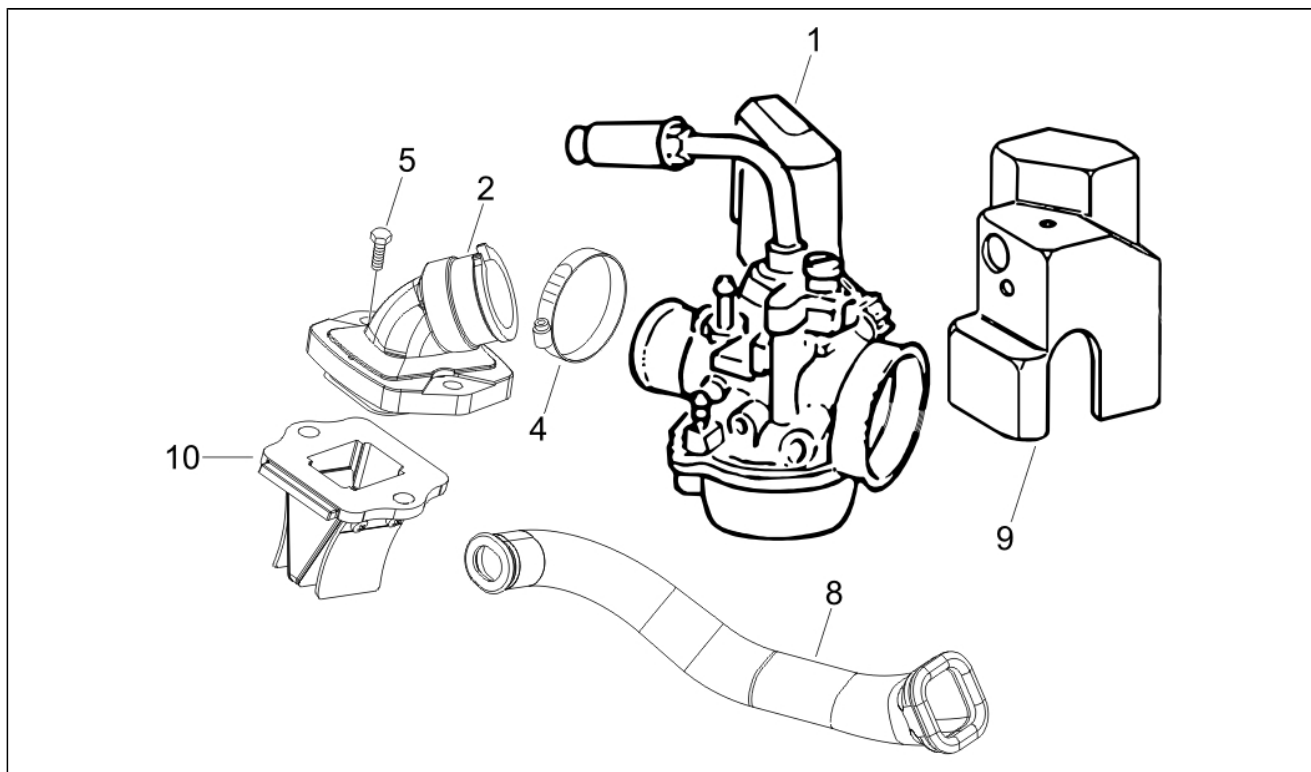

Assembly	Moteur
Code	01.39
Description	Carburateur complet - Raccord d'admission
Revision	1

Pos.	Code	Description	Q.ty	Variants
1	833656	Carburateur	1	
1	874672	Carburateur PHVA17,5 8423	1	
2	830939	Collecteur aspiration	1	
4	842202	Collier	1	
5	830487	Vis	2	
8	488129	Capuchon carburateur	1	
9	832186	Convoyeur air	1	
10	82774R	Support	1