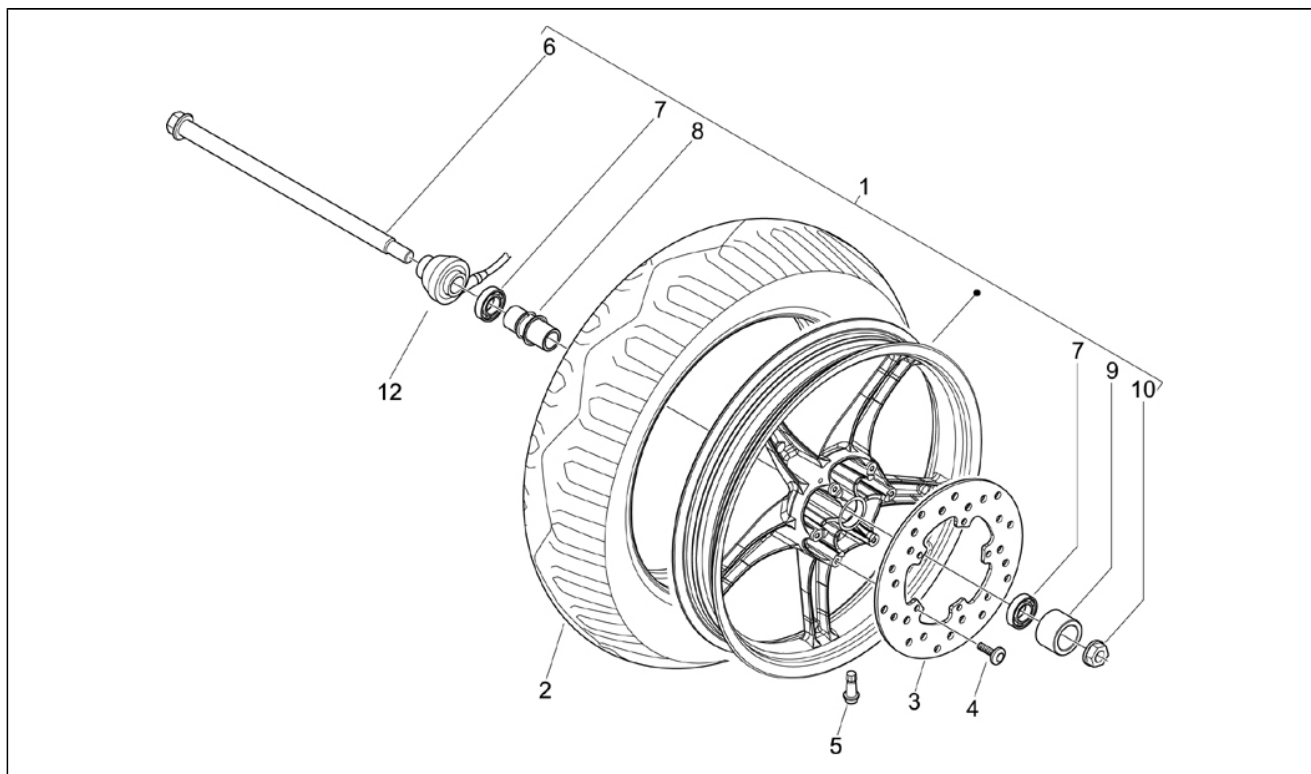

Assembly	Suspensions - Roues
Code	04.11
Description	Roue avant
Revision	1

Pos.	Code	Description	Q.ty	Variants
1	56366R	ROUE AVT LIBERTY	1	
1	599640T	Roue Av.	1	
2	562199	Pneu	1	
2	564214	Pneu	1	
2	597814	PNEU 90 80 X 16 LIBERTY	1	
3	564573	Disque frein arriere	1	
4	271147	Vis	6	
5	270991	Soupape tubeless	1	
6	599645	Wheel axle	1	
7	271745	Roulement	2	
8	599643	Entretoise	1	
9	599642	Entretoise	1	
9	649913	RONDELLE	1	
10	271740	Ecrou	1	
12	56147R	Prise comptine Km	1