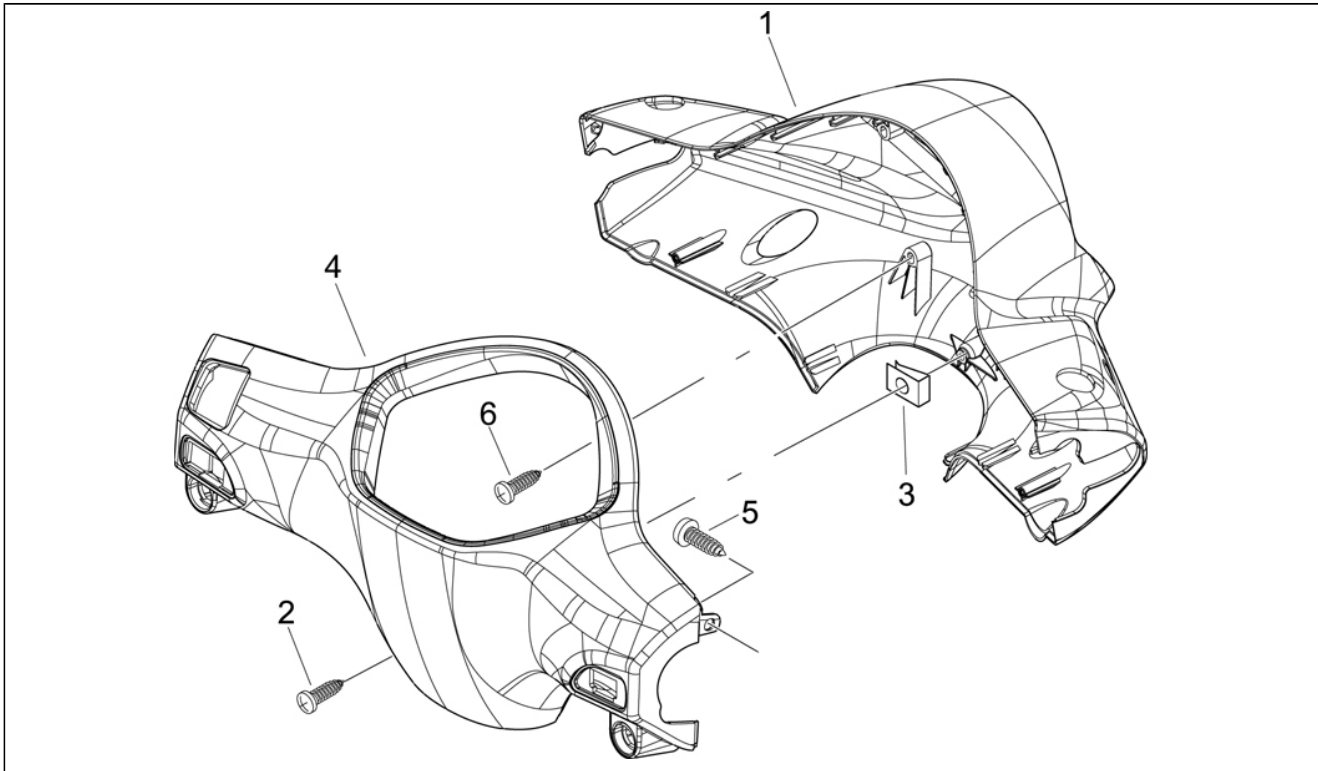

Assembly	Guidon/Direction
Code	03.01
Description	Couvertures guidon
Revision	1

Pos.	Code	Description	Q.ty	Variants
1	65499100ND	CACHE DIRECTION	1	Couleur:Noir[71]
2	008457	Vis taraud m4,2x19	1	
3	CM017409	Plaquette elastique	1	
4	621174000D	Cache-guidon	1	Couleur: Blanc[724] Couleur: Aurore[422] Couleur: Bleu Impériale[204/A] Couleur: Gris Stardust[760/A] Couleur: Prune Daring Plum[146] Couleur: Rouge Karkadè[811/A] Couleur: Noir Graphite[79/A] Couleur: Gris Excalibur[738/A] Couleur: Midnight[222/A] Couleur: Bleu Sky[424] Couleur:Noir brillant[94]
4	621174000P	CACHE DIRECTION	1	Couleur: Blanc[724] Couleur: Noir brillant[94] Couleur: Bleu Sky[424] Couleur: Aurore[422] Couleur: Bleu Sky[424] Couleur: Rouge Ruby[824/A] Couleur: Noir Graphite[79/A] Couleur: Noir[71] Couleur: Prune Daring Plum[146] Couleur: Gris Excalibur[738/A] Couleur: Lavande[523] Couleur: Gris Stardust[760/A] Couleur: Midnight[222/A] Couleur: Bleu Impériale[204/A] Couleur: Bleu de cobalt[251] Couleur:Blanc[724]
5	265808	Vis	2	
5	640939	Vite	2	
6	270793	Vis	3