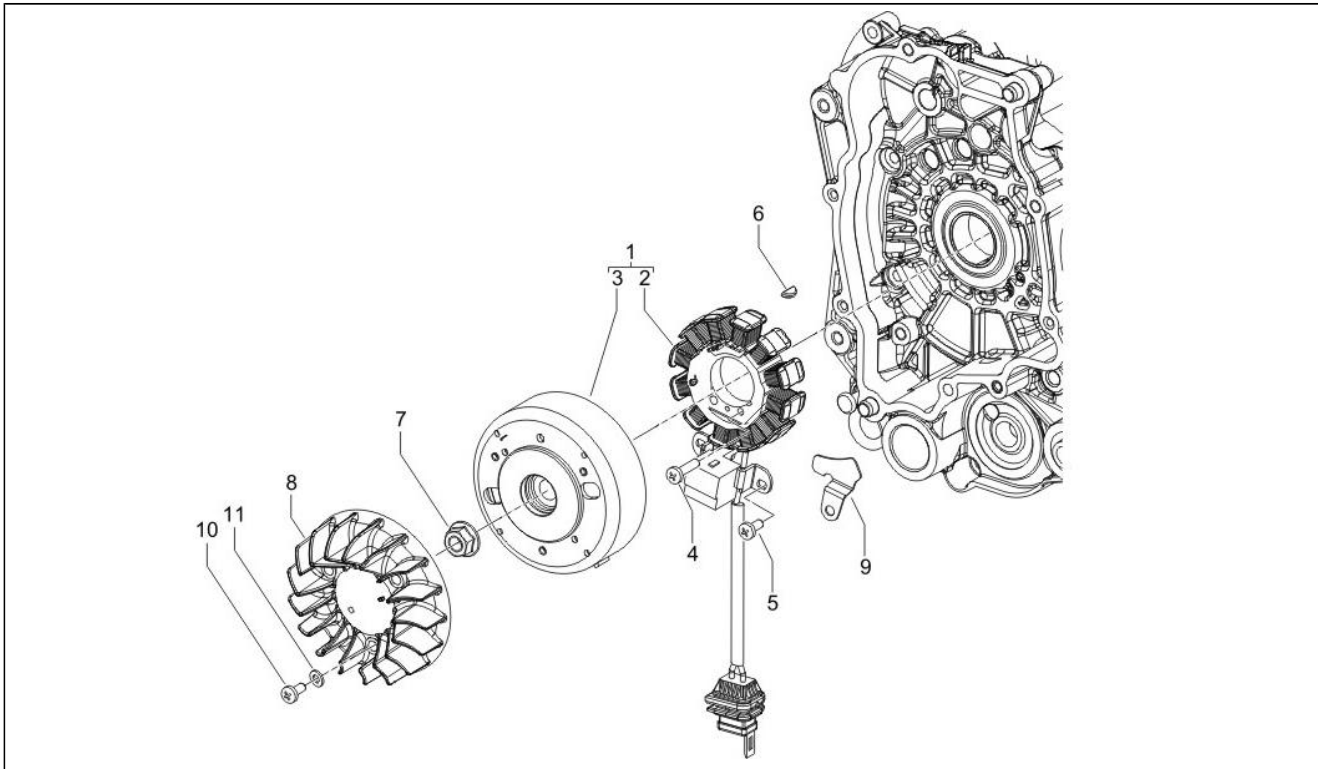

Assembly	Moteur
Code	01.21
Description	Volant magnetique
Revision	1

Pos.	Code	Description	Q.ty	Variants
1	58037R	VOLANT MAGNETIQUE	1	
1	58136R	Volano magnete completo	1	
2	584525	Stator complet	1	
2	639865	Statore completo (Kokusan)	1	
2	830296	Stator	1	
3	293492	Rotore completo (Mitsuba)	1	
3	584526	Rotore completo (Kokusan)	1	
4	015856	Vis m5x21	3	
5	015585	Vis m5x12	2	
5	873979	Vis	2	
6	000267	Clavette	1	
7	289005	Ecrou bridé	1	
8	828765	Ventilateur	1	
9	827847	Support	1	
10	015585	Vis m5x12	3	
11	006975	Rondelle 5,3x10x0,5	3