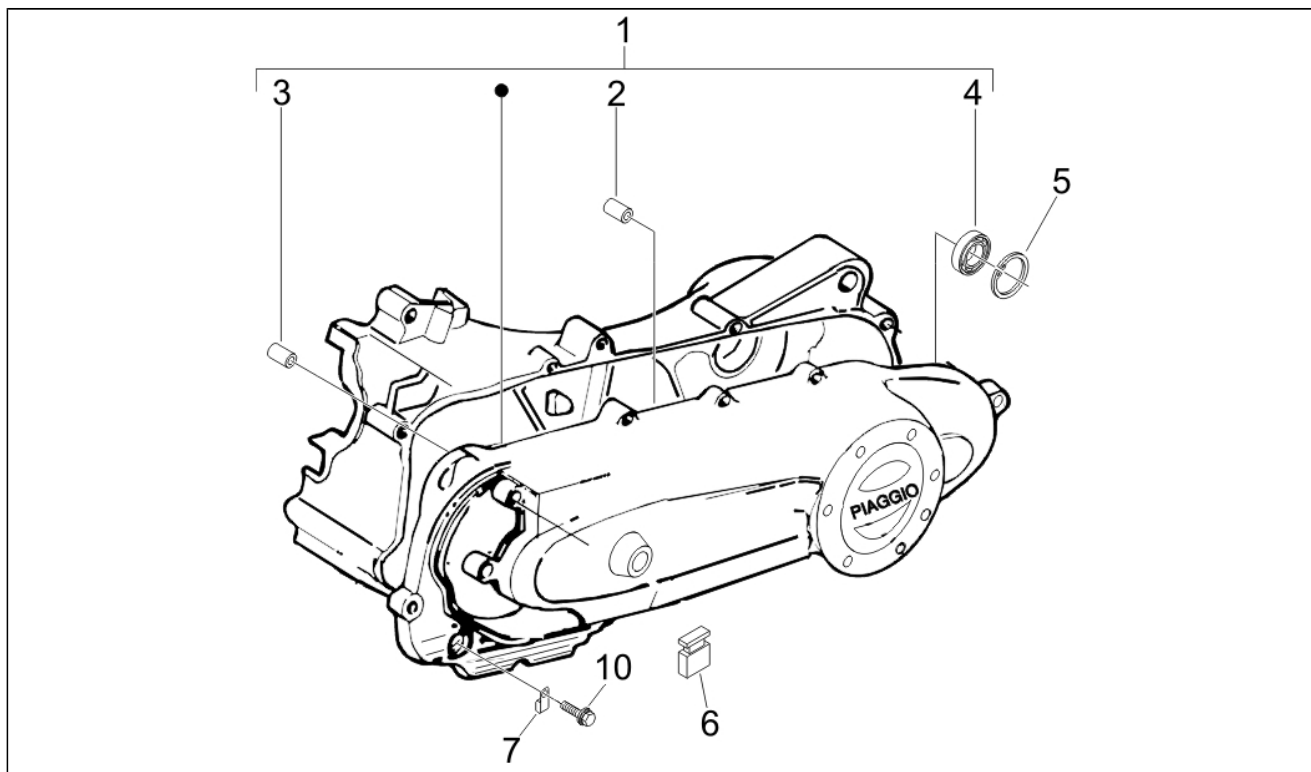

Assembly	Moteur
Code	01.15
Description	Couvercle carter - Refoidissement carter
Revision	1

Pos.	Code	Description	Q.ty	Variants
1	825646	Couvercle transmission	1	
2	286209	Douille	1	
3	431860	Douille	1	
4	82521R	Roulement	1	
5	006416	Bague seeger	1	
6	259625	Tampon	1	
7	288673	Clip	1	
10	414838	Vis	13