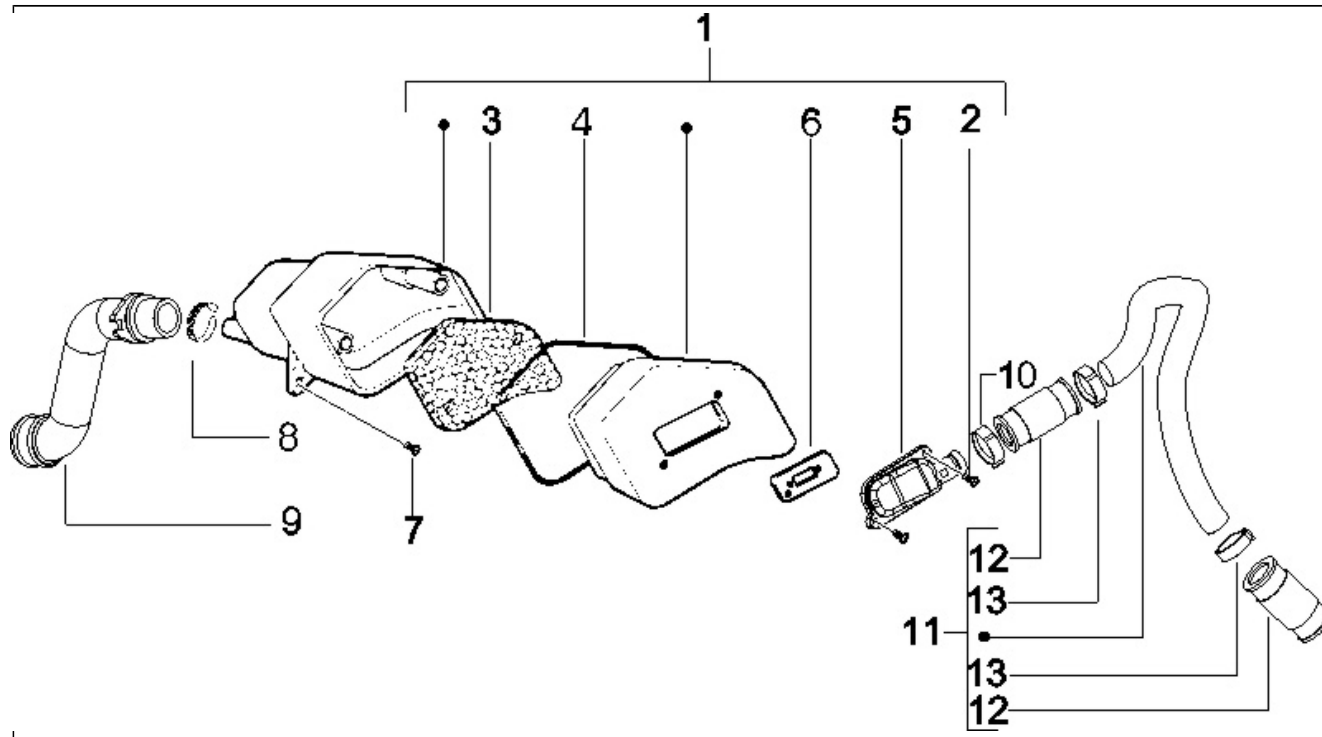

Assembly	Moteur
Code	01.46
Description	Boitîl air secondaire
Revision	1

Pos.	Code	Description	Q.ty	Variants
1	831859	Boitîl air secondaire	1	
2	478533	Vis taraud	2	
3	486942	Filtre sas	1	
4	486943	Joint	1	
5	827209	Couvercle sas	1	
6	82758R	Membrane	1	
7	015597	Vis TBIC M5x25	2	
8	CM001905	Collier serr. Tube	1	
9	827208	Tuyau d'aspiration sas	1	
10	827444	Collier	2	
11	833636	Tube	1	
12	827443	Manchon	2	
13	827444	Collier	2