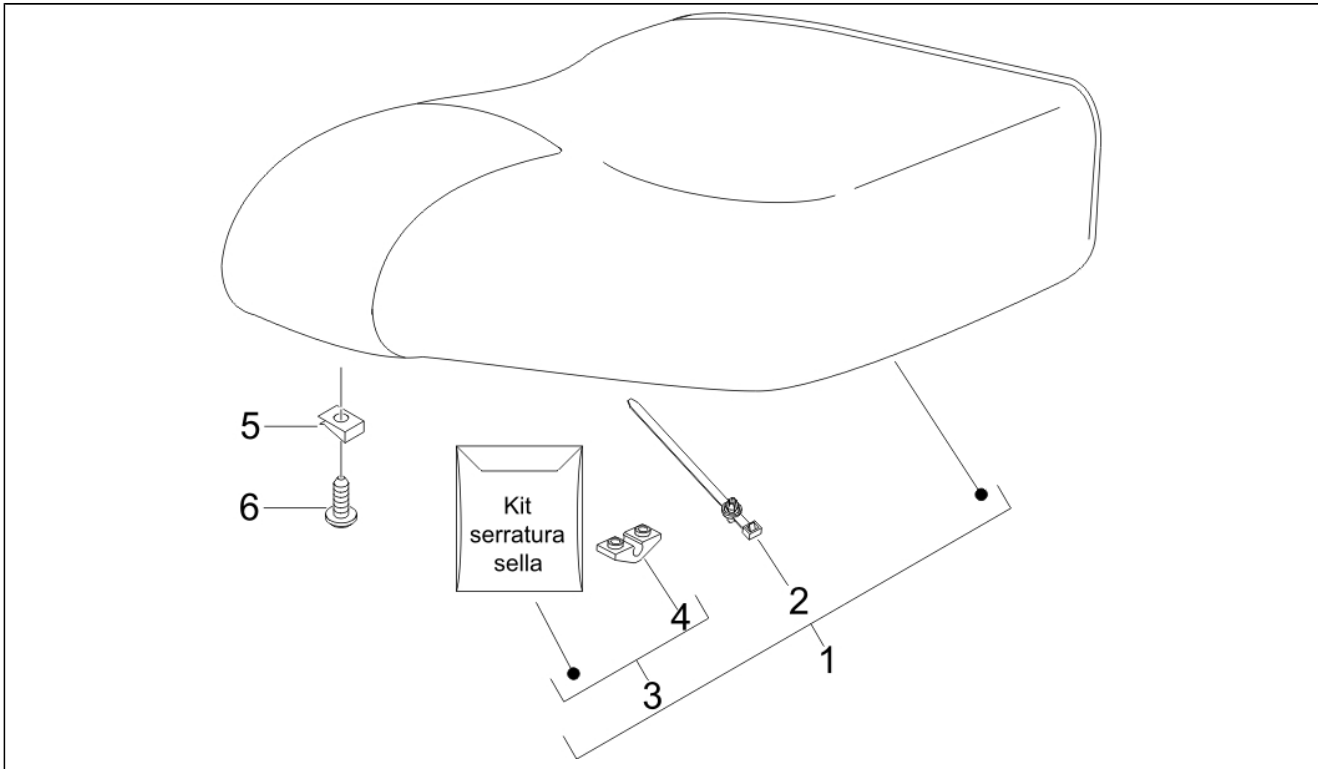

Assembly	Châssis - Parties plastiques - Carrosseries
Code	02.39
Description	Selle/sieges - Trousse à outils
Revision	1

Pos.	Code	Description	Q.ty	Variants
1	CM1729010083	SELLE LIBERTY RST NOIRE	1	Couleur: Blanc[724] Couleur: Noir brillant[94] Couleur: Bleu Sky[424] Couleur: Aurore[422] Couleur: Bleu Sky[424] Couleur: Rouge Ruby[824/A] Couleur: Rouge Karkadè[811/A] Couleur: Noir Graphite[79/A] Couleur: Noir[71] Couleur: Prune Daring Plum[146] Couleur: Gris Excalibur[738/A] Couleur: Lavande[523] Couleur: Gris Stardust[760/A] Couleur: Midnight[222/A] Couleur: Bleu Impériale[204/A] Couleur: Bleu de cobalt[251] Couleur: Blanc[724]
2	298729	Collier	1	
3	497444	Kit serrure selle	1	
4	296743	Plaquette	2	
5	254485	Plaquette elastique M6	1	
5	654681	Plaquette elastique	1	
6	620068	Vis	2