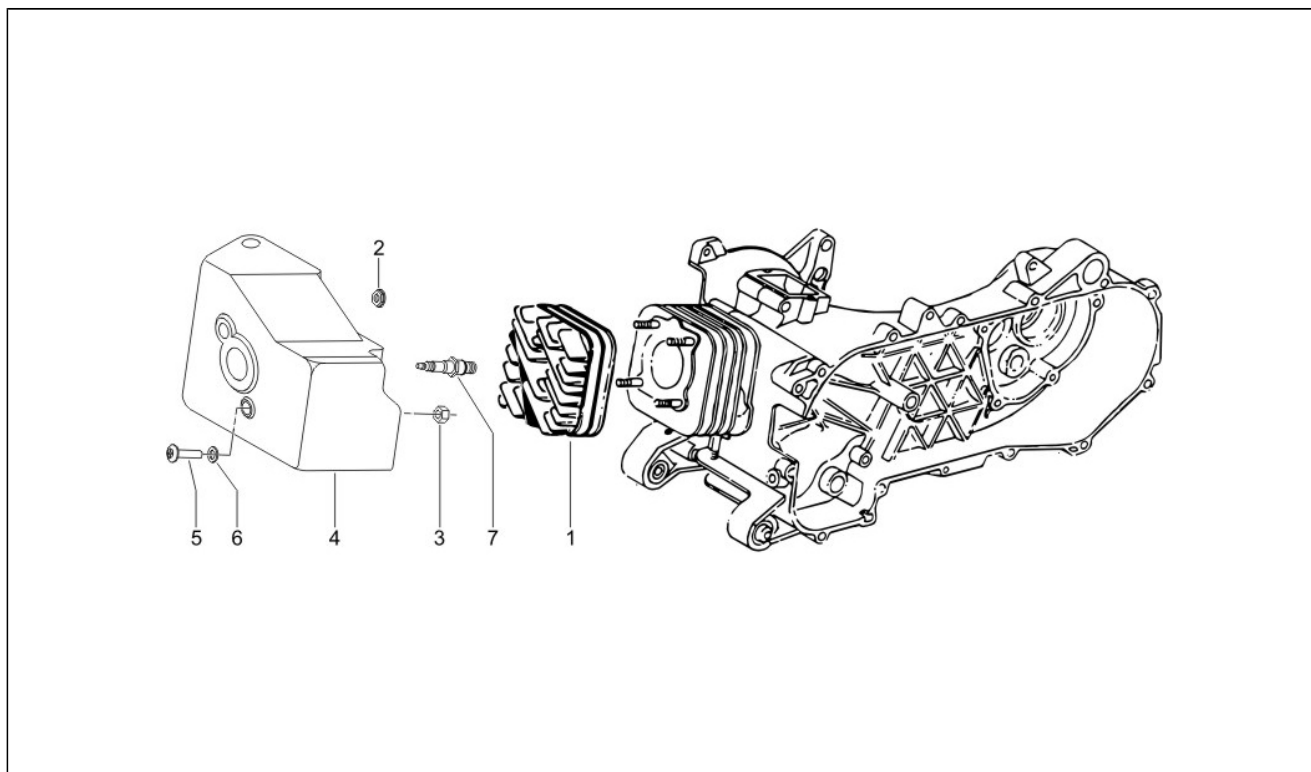

Assembly	Moteur
Code	01.12
Description	Couvercle culasse
Revision	1

Pos.	Code	Description	Q.ty	Variants
1	286534	Tête cylindre	1	
2	288245	Ecrou bridé M6	2	
3	288531	Ecrou	2	
4	845692	Coiffe convoyeur cylindre	1	
5	008375	Vis M6x14	2	
6	078307	Rondelle	2	
7	485704	BOUGIES CHAMP RN3C	1