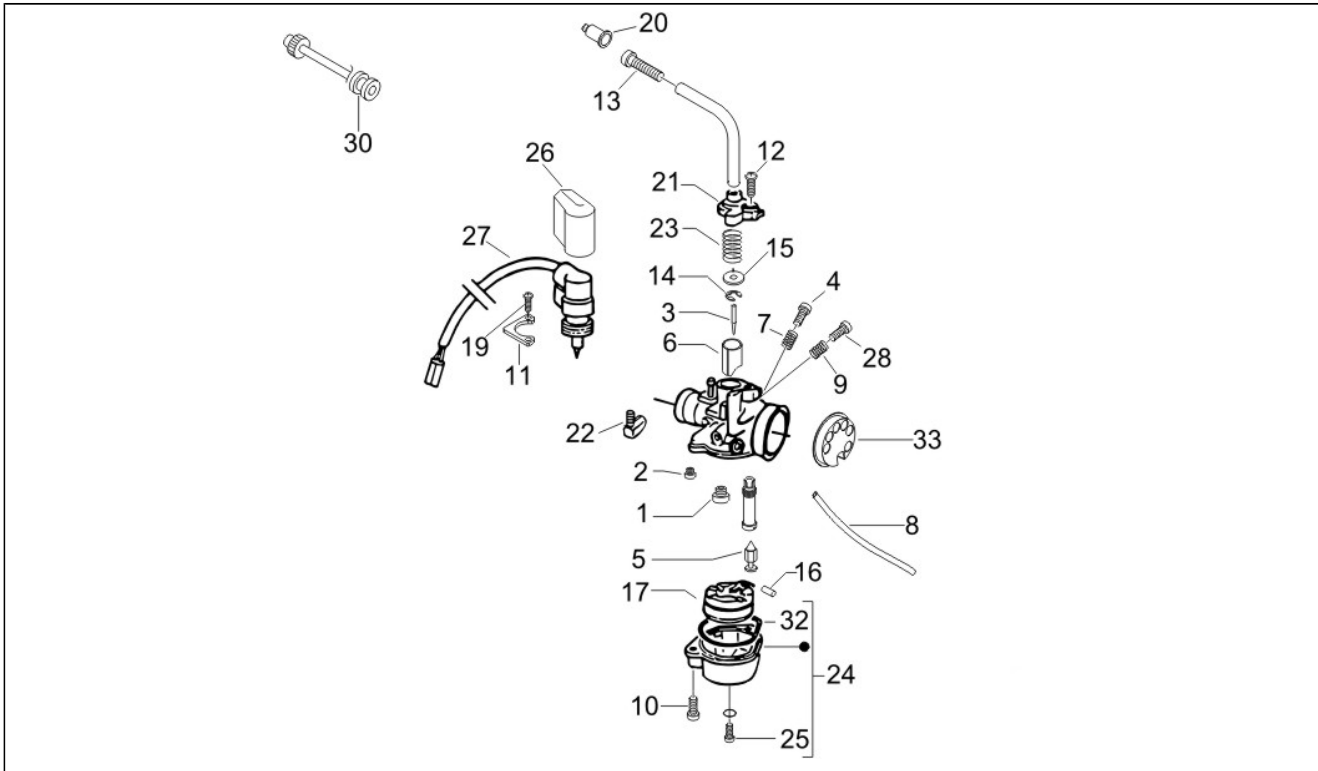

Assembly	Moteur
Code	01.40
Description	Composants de carburateur
Revision	1

Pos.	Code	Description	Q.ty	Variants
1	CM101704	Jet maximum 75	1	
2	CM102103	Gicleur minimum	1	
3	CM107510	Pointeau conique	1	
4	CM107701	Vis rég.air complète	1	
5	CM128501	Pointeau fermet. essence	1	
6	CM141710	Soupape gaz	1	
7	085285	Ressort	1	
8	113903	Tuyau	1	
9	152608	Ressort	1	
10	288862	Vis fix. bac	2	
11	288863	Plaquette	1	
12	288865	Vis	1	
13	288868	Vis	1	
14	288872	Bague	1	
15	288873	Agrafe pointeau conique	1	
16	288881	Axe flotteur	1	
17	288882	Flotteur	1	
18	288883	Coiffe	1	
19	289575	Vis	2	
20	289903	Capuchon câble gaz	1	
21	431654	Couvercle soupape gaz	1	
22	436206	Soupape huile complète	1	
23	482942	Ressort soupape gaz	1	
24	484704	Bac complet	1	
25	432456	Vis	1	
26	485671	Couvercle starter	1	
27	82567R	Starter	1	
28	828074	Vis réglage soupape gaz	1