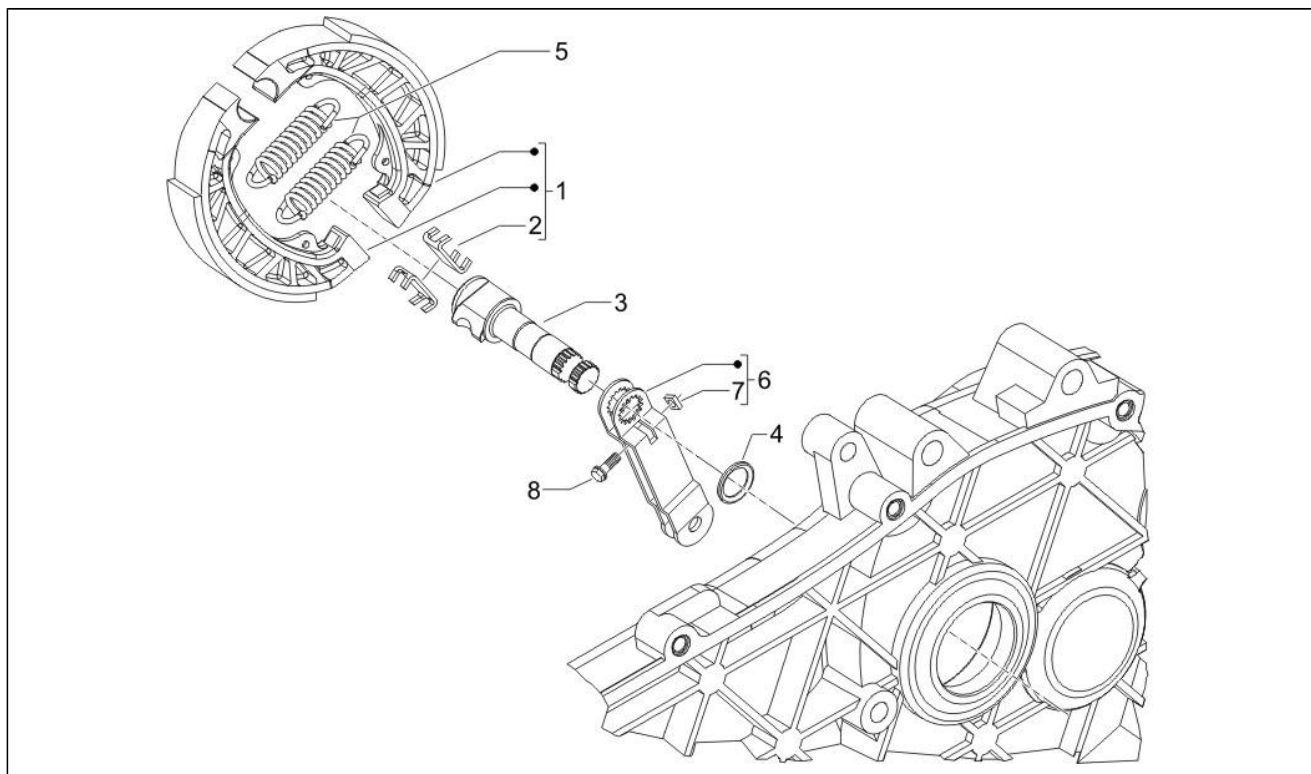

Assembly	Moteur
Code	01.35
Description	Frein posterieur - Mâchoire
Revision	1

Pos.	Code	Description	Q.ty	Variants
1	56293R	Couple mâchoires frein	1	
1	82595R	Couple mâchoires frein	1	
2	266724	Plaquette	2	
3	274245	Came frein arrière	1	
4	273419	Bague d'étanchéité	1	
5	266725	Ressort rappel mâchoires	2	
6	833428	Levier de frein AR	1	
7	828862	Ecrou carré	1	
8	828863	Vis bride	1