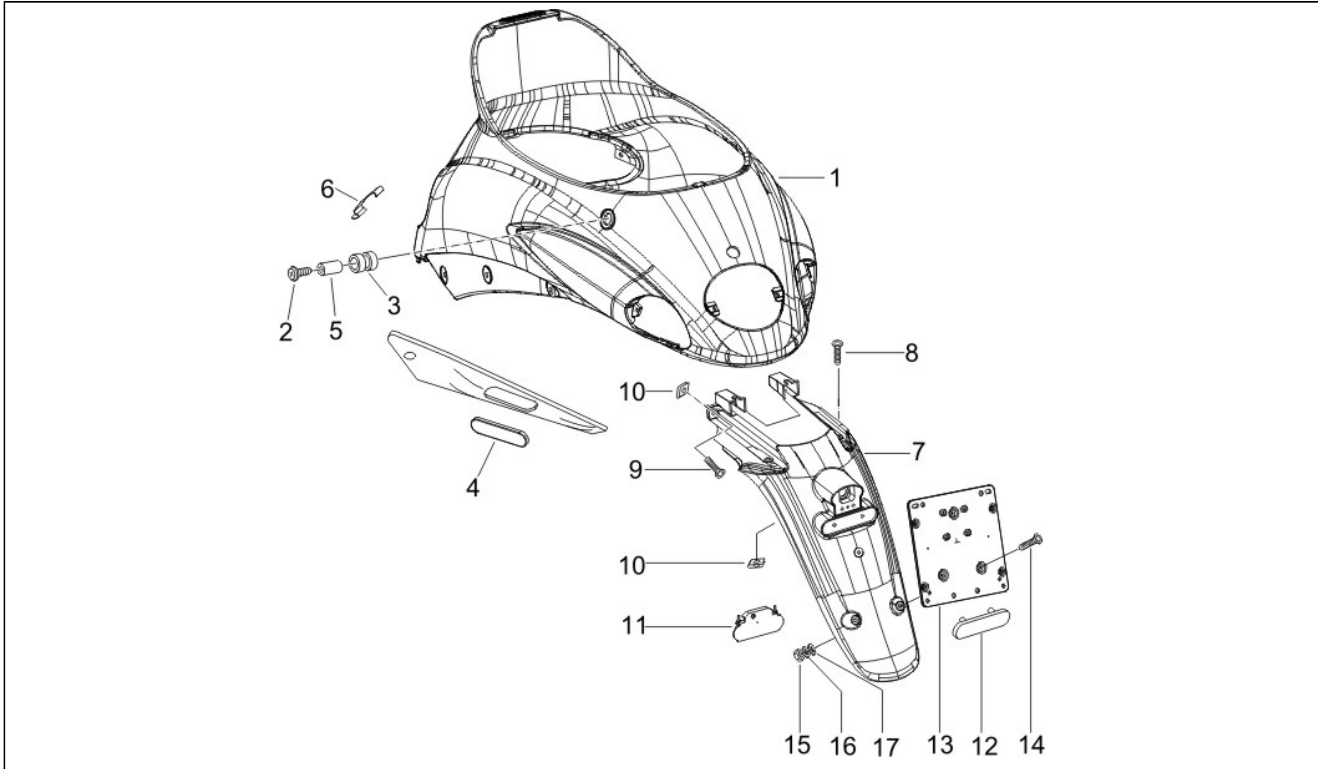

Assembly	Châssis - Parties plastiques - Carrosseries
Code	02.37
Description	Couvercle arrière - Pare-boue
Revision	1

Pos.	Code	Description	Q.ty	Variants
				Couleur: Prune Daring Plum[146] Couleur: Gris Excalibur[738/A] Couleur: Gris Stardust[760/A] Couleur: Midnight[222/A] Couleur: Noir brillant[94] Couleur: Aurore[422]
7	57326600P	PROTECTION	1	Couleur: Blanc[724] Couleur: Bleu Sky[424] Couleur: Bleu de cobalt[251] Couleur: Lavande[523] Couleur: Rouge Ruby[824/A] Couleur: Noir[71] Couleur: Blanc[724]
8	259830	Vis m6x22	2	
9	575249	Vis	2	
10	254485	Plaquette elastique M6	2	
11	574811	Bavette anti-éclaboussures	1	
12	582058	Catadioptré	1	
13	580124	Porte-plaque	1	
13	638833	Porte-plaque	1	
14	018591	Vis	3	
15	020104	Ecrou	3	
16	013763	Rondelle 4,2x12x1	3	
17	016404	Rondelle	3	
18	293717	Bouchon	3	
19	702195	Passe-câble	2