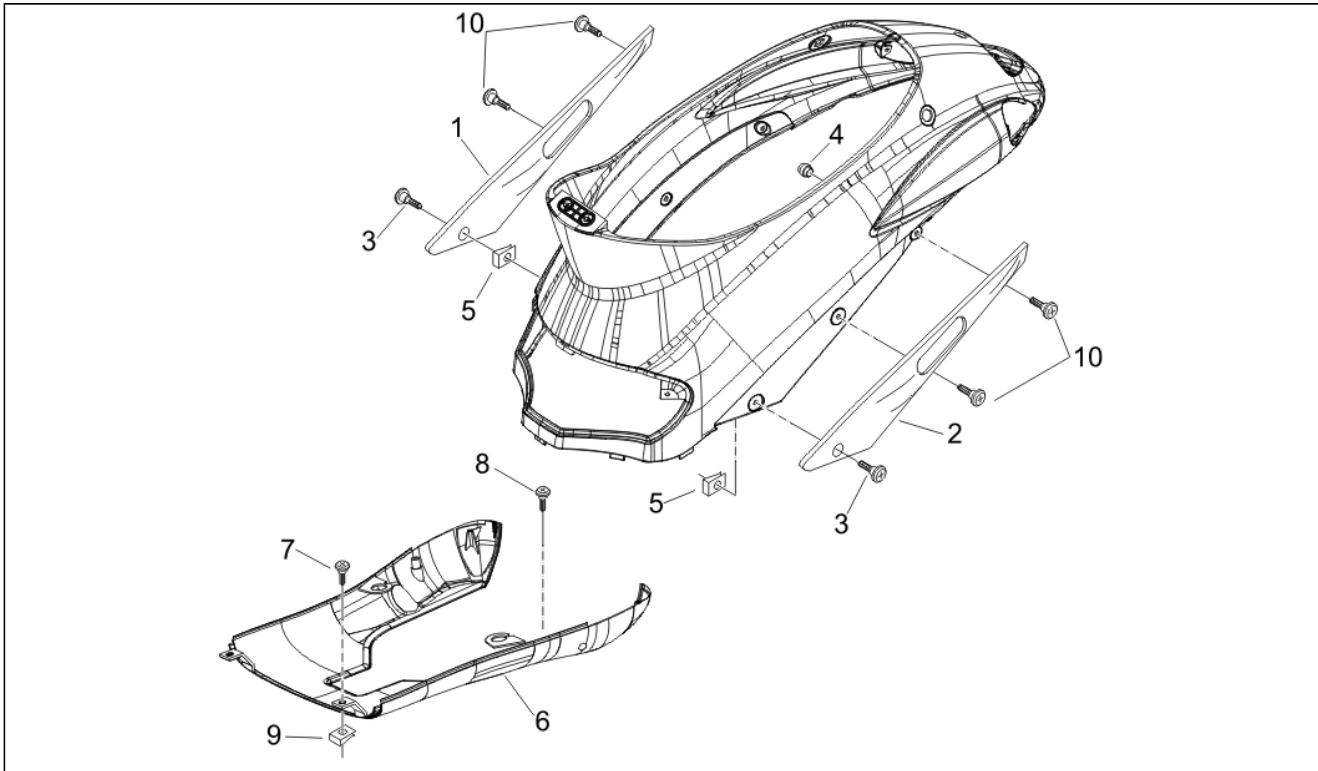

Assembly	Châssis - Parties plastiques - Carrosseries
Code	02.32
Description	Couvertures laterales - Spoiler
Revision	1

Pos.	Code	Description	Q.ty	Variants
1	CM0201010043	Protection	1	Couleur: Blanc[724] Couleur: Bleu Sky[424] Couleur: Aurore[422] Couleur: Rouge Ruby[824/A] Couleur: Rouge Karkadè[811/A] Couleur: Noir Graphite[79/A] Couleur: Noir[71] Couleur: Prune Daring Plum[146] Couleur: Gris Excalibur[738/A] Couleur: Lavande[523] Couleur: Gris Stardust[760/A] Couleur: Midnight[222/A] Couleur: Bleu Impériale[204/A] Couleur: Bleu de cobalt[251] Couleur: Bleu Sky[424] Couleur: Blanc[724] Couleur: Noir brillant[94]
2	254485	Plaquette elastique M6	2	
2	CM0201020043	Protection	1	Couleur: Blanc[724] Couleur: Noir brillant[94] Couleur: Aurore[422] Couleur: Bleu Impériale[204/A] Couleur: Gris Stardust[760/A] Couleur: Gris Excalibur[738/A] Couleur: Noir[71] Couleur: Rouge Ruby[824/A] Couleur: Rouge Karkadè[811/A] Couleur: Noir Graphite[79/A] Couleur: Prune Daring Plum[146] Couleur: Lavande[523] Couleur: Midnight[222/A] Couleur: Bleu de cobalt[251] Couleur: Bleu Sky[424] Couleur: Bleu Sky[424] Couleur: Blanc[724]
3	270793	Vis	4