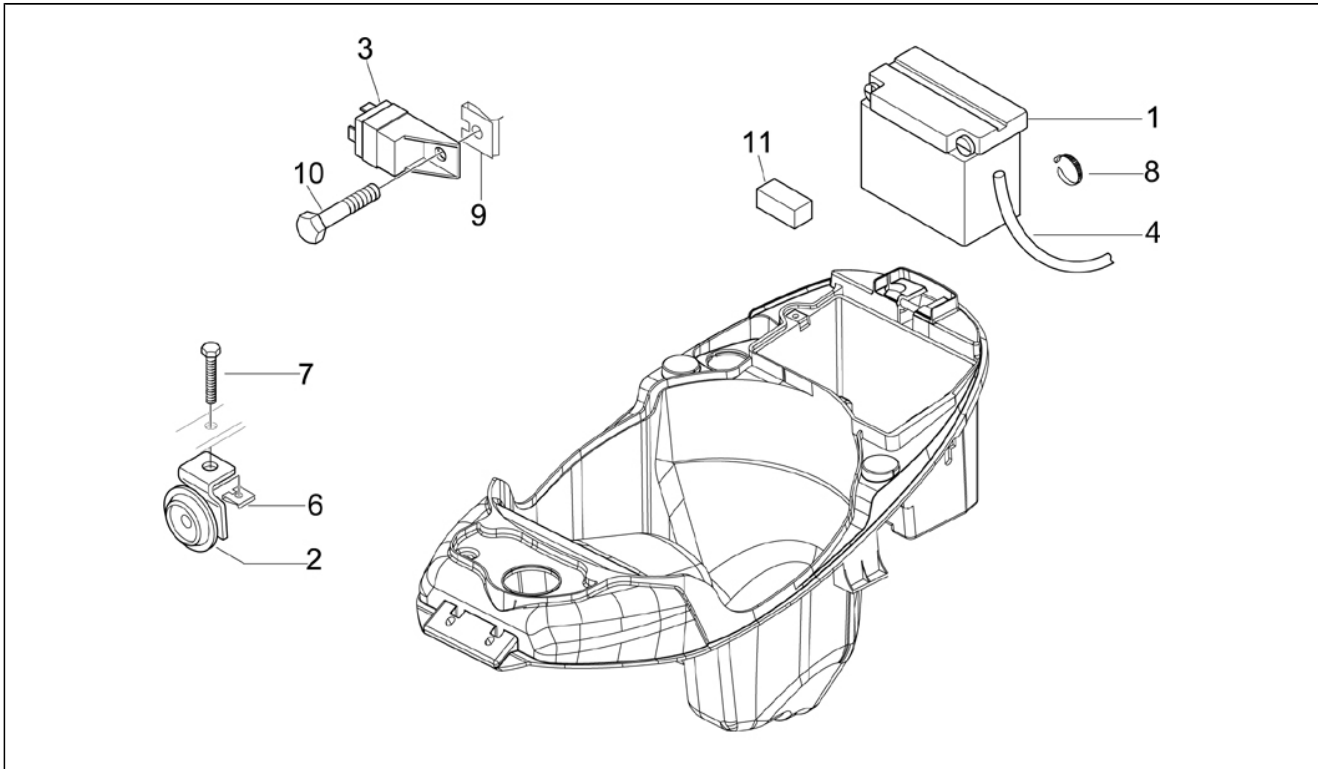

Assembly	Installation électrique
Code	06.05
Description	Relais - Batterie - Avertisseur sonore
Revision	1

Pos.	Code	Description	Q.ty	Variants
1	234390	Batterie 12V-4AH	1	
1	584810	Batterie 12V-9AH	1	
2	58033R	Klaxon	1	
3	58115R	Relais 12V-80A	1	
4	294485	Tuyau reniflard radiateur	1	
6	254485	Plaquette elastique M6	1	
7	434541	Vis bride M6x16	1	
8	257134	Fascetta a strappo	4	
9	254485	Plaquette elastique M6	1	
10	436788	Vis bride	1	
11	258737	Tampon	1