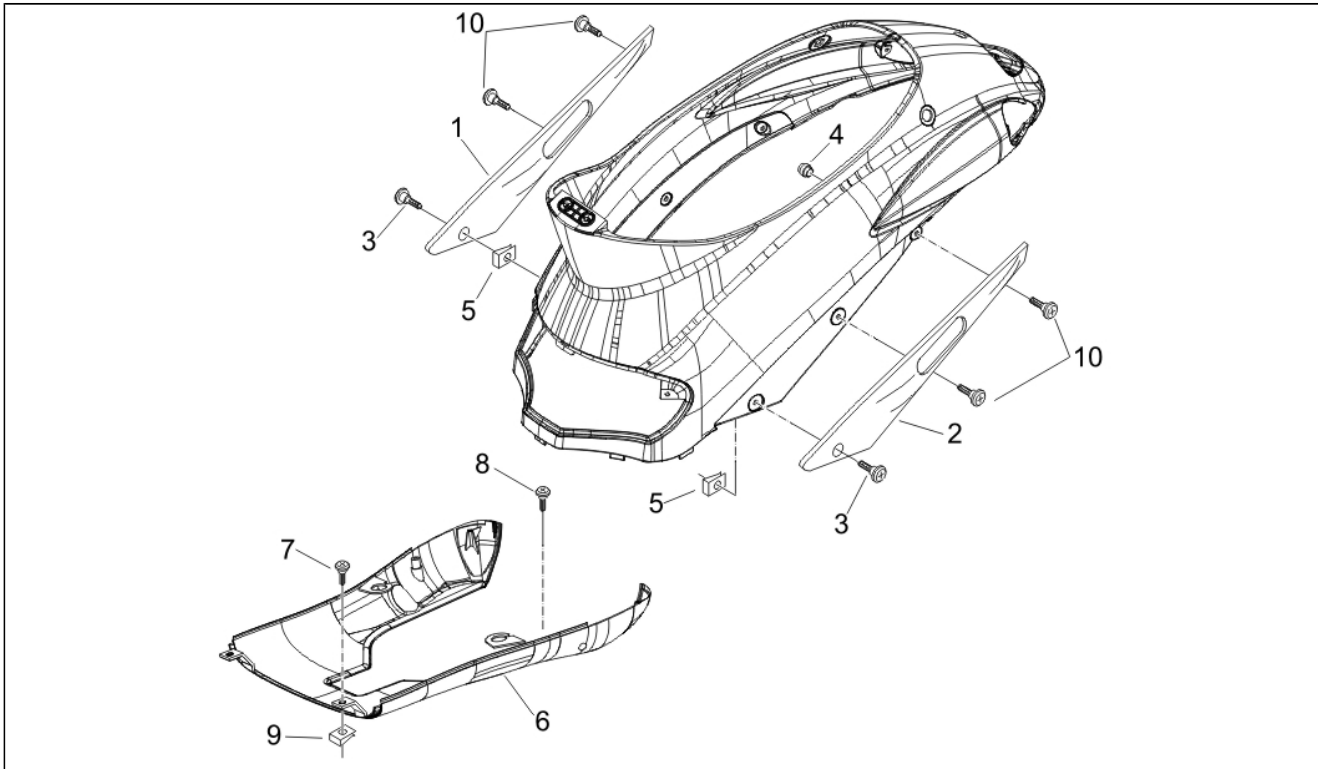

Assembly	Châssis - Parties plastiques - Carrosseries
Code	02.32
Description	Couvertures laterales - Spoiler
Revision	1

Pos.	Code	Description	Q.ty	Variants
4	254485	Plaquette elastique M6	2	
5	180859	Plaquette	4	
5	259830	Vis m6x22	2	
6	621321000C	Spoiler	1	Couleur: Blanc[724] Couleur: Blanc[724] Couleur: Bleu Sky[424] Couleur: Bleu de cobalt[251] Couleur: Lavande[523] Couleur: Noir[71] Couleur:Rouge Ruby[824/A]
6	621321000D	Spoiler	1	Couleur: Blanc[724] Couleur: Noir brillant[94] Couleur: Aurore[422] Couleur: Bleu Sky[424] Couleur: Bleu Impèriale[204/A] Couleur: Midnight[222/A] Couleur: Rouge Karkadè[811/A] Couleur: Noir Graphite[79/A] Couleur: Prune Daring Plum[146] Couleur: Gris Excalibur[738/A] Couleur:Gris Stardust[760/A]
6	621321000P	SPOILER BRUT	1	Couleur: Blanc[724] Couleur: Bleu de cobalt[251] Couleur: Noir[71] Couleur: Rouge Ruby[824/A] Couleur: Lavande[523] Couleur:Bleu Sky[424]
7	259830	Vis m6x22	2	
8	259577	Vis	2	
9	254485	Plaquette elastique M6	2	
10	259830	Vis m6x22	2