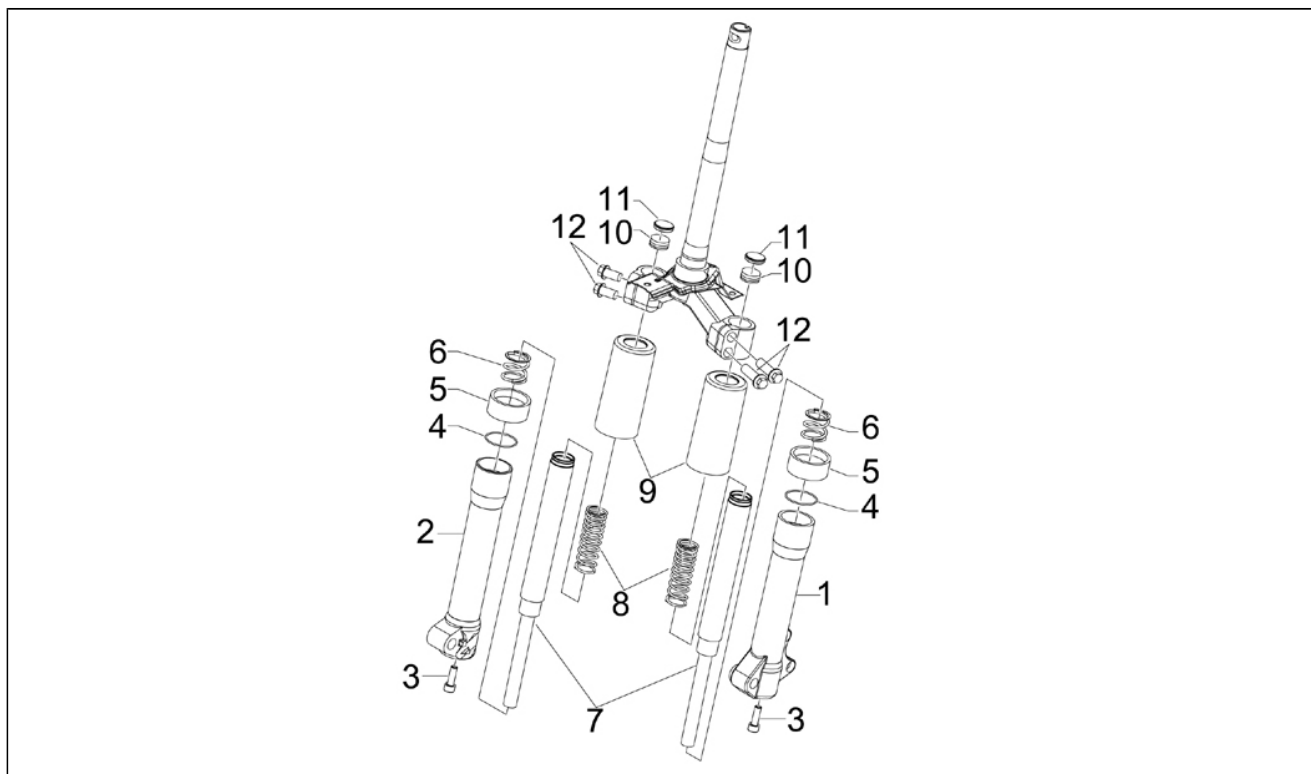

Assembly	Suspensions - Roues
Code	04.04
Description	Composants de la fourche (Escorts)
Revision	1

Pos.	Code	Description	Q.ty	Variants
1	601390	Fourreau	1	
2	601391	Fourreau	1	
3	601401	Vis	2	
4	601392	Bague d'étanchéité	2	
5	601394	SILENTBLOC FOURCHE	2	
6	601400	RESSORT FOURCHE	2	
7	601389	Tige	2	
8	601398	RESSORT	2	
9	601395	Fourreau	2	
10	601399	BOUCHON CANON DE FOURCHE	2	
11	601393	BOUCHON FOURCHE	2	
12	601397	FLANGE H. BOLT(SP.PARTS)	4