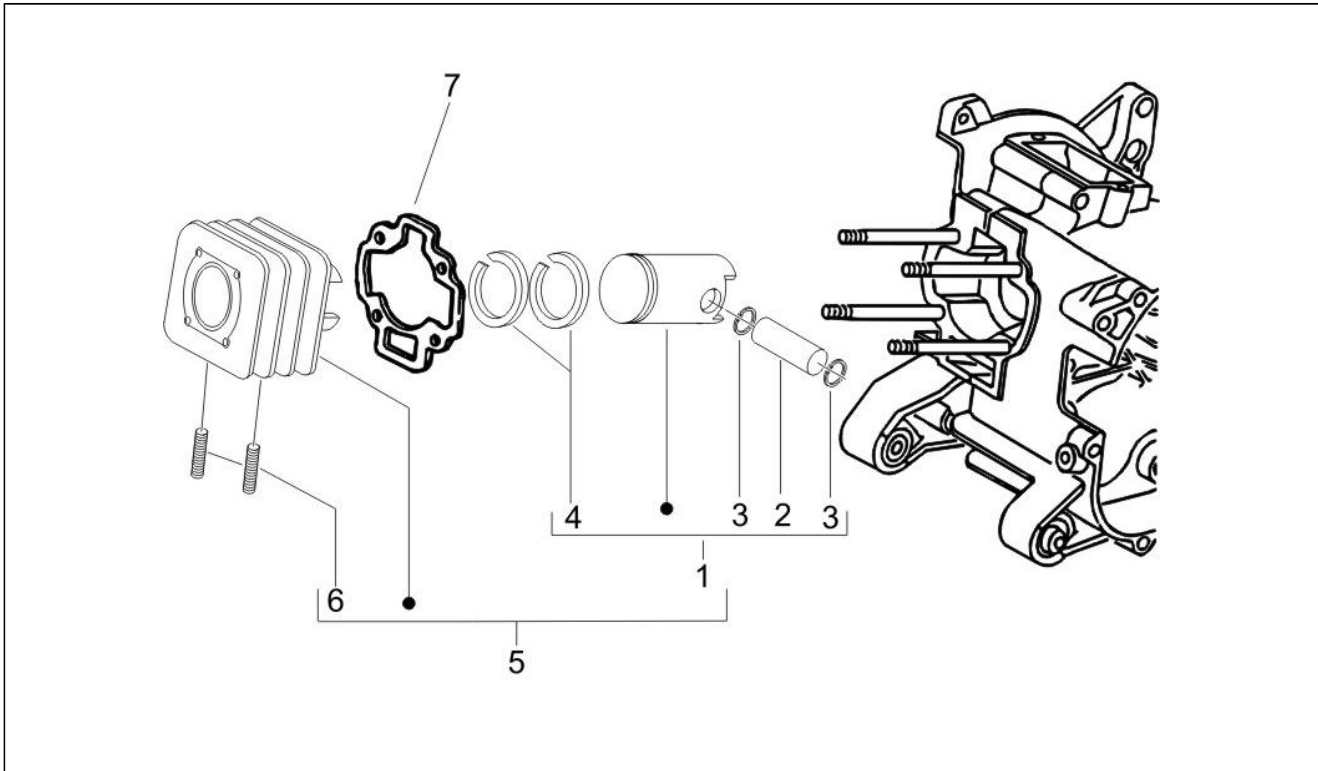

Assembly	Moteur
Code	01.07
Description	Groupe cylindre-piston-axe
Revision	1

Pos.	Code	Description	Q.ty	Variants
1	4878020001	Piston cpl. 1cat.(M)	1	
1	4878020002	Piston cpl. 2cat.(N)	1	
1	4878020003	Piston cpl. 3cat.(O)	1	
1	4878020004	Piston cpl. 4cat.(P)	1	
1	487875	Ens pist.-axe	1	
1	487878	Ens pist.-axe	1	
2	239404	Axe	1	
3	239455	Bague de butée axe	2	
4	289003	Bague de tenue	2	
4	825416	Bague d'étanchéité	2	
4	827853	Bague d'étanchéité	2	
5	831116	Groupe cylindre-piston-axe	1	
6	239397	Vis sans tête	2	
7	286810	Joint base cylindre	1