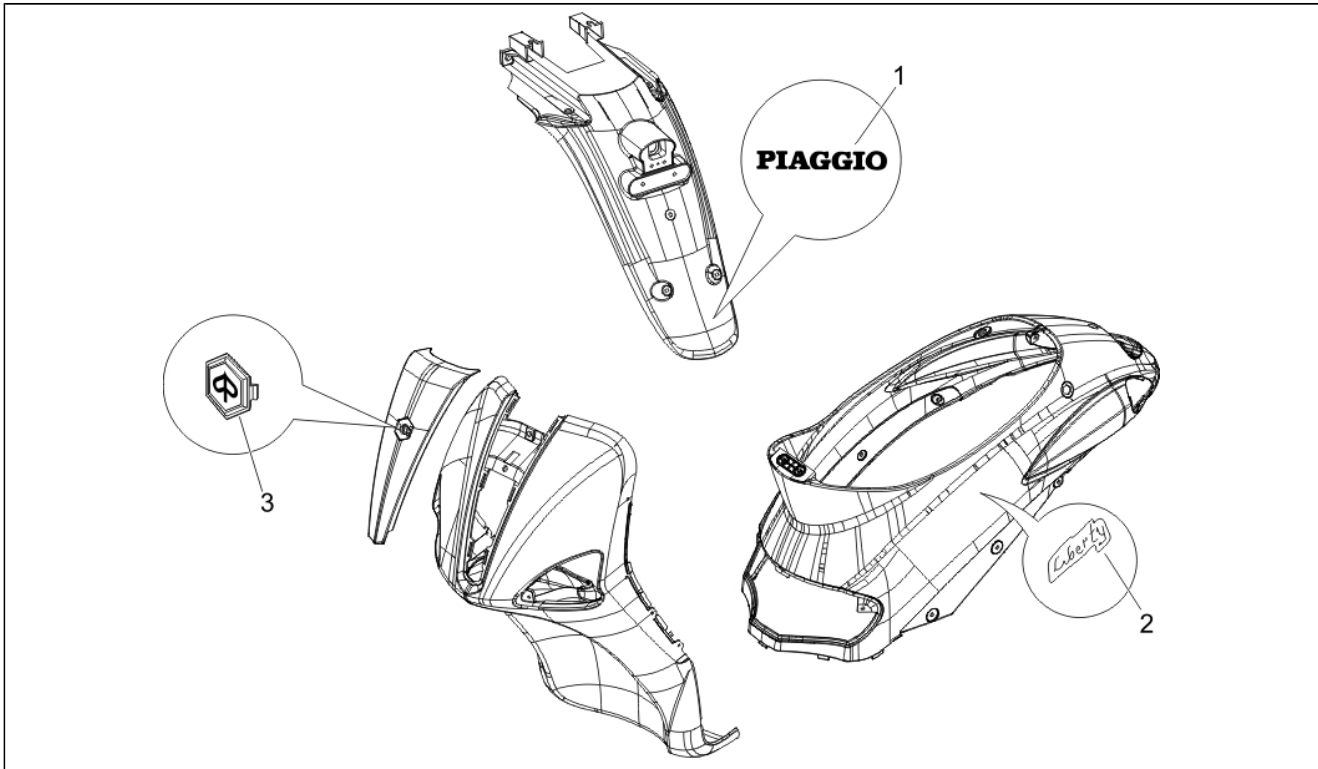

Assembly	Châssis - Parties plastiques - Carrosseries
Code	02.38
Description	Monogrammes - Decorations
Revision	1

Pos.	Code	Description	Q.ty	Variants
1	5743990038	Plaquette "Piaggio"	2	Couleur: Noir brillant[94] Couleur: Bleu de cobalt[251] Couleur: Bleu Impériale[204/A] Couleur: Midnight[222/A] Couleur: Prune Daring Plum[146] Couleur: Noir[71] Couleur: Noir Graphite[79/A] Couleur: Rouge Ruby[824/A] Couleur: Rouge Karkadé[811/A]
1	5743990095	Plaquette "Piaggio"	2	Couleur: Blanc[724] Couleur: Bleu Sky[424] Couleur: Aurore[422] Couleur: Bleu Sky[424] Couleur: Gris Excalibur[738/A] Couleur: Lavande[523] Couleur: Gris Stardust[760/A] Couleur: Blanc[724]
2	622035	Monogramme "Liberty"	2	
3	295486	Escusson "Piaggio"	1