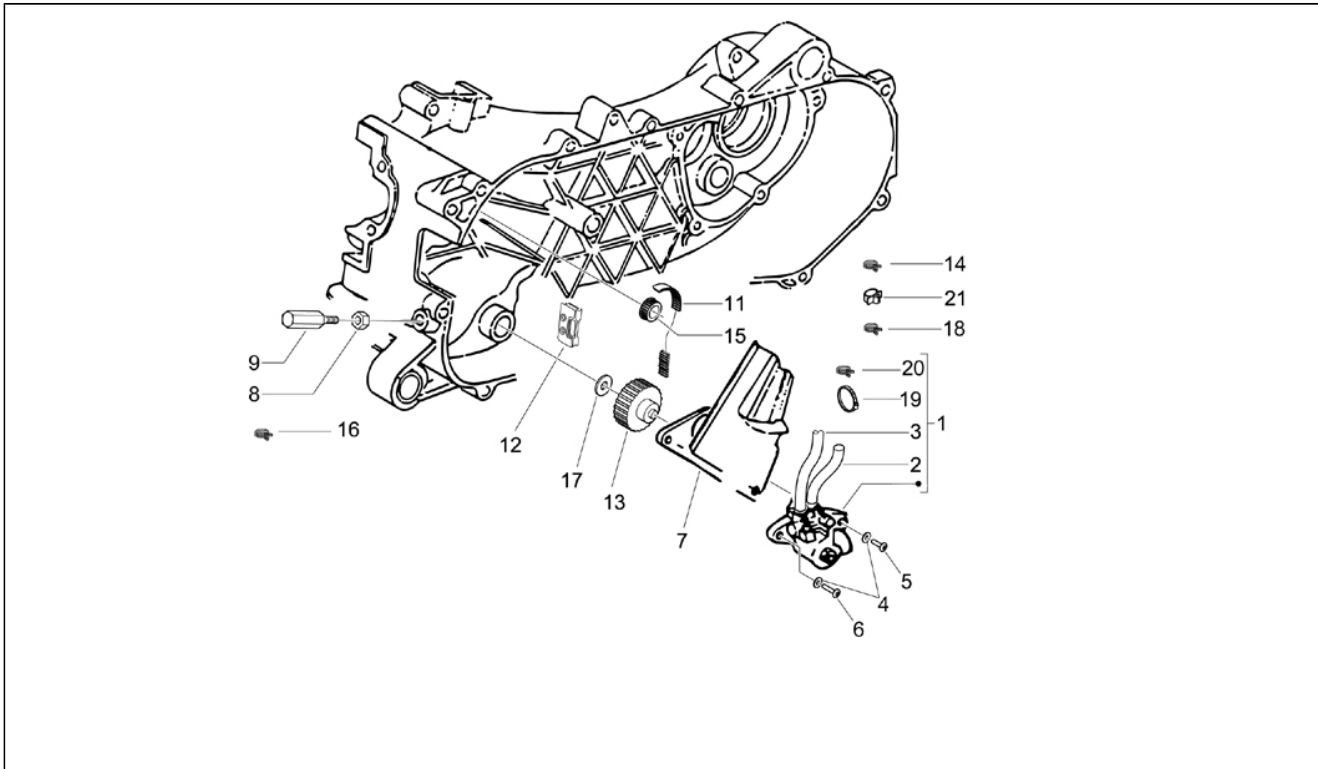

Assembly	Moteur
Code	01.18
Description	Pompe à huile
Revision	1

Pos.	Code	Description	Q.ty	Variants
1	479779	Pompe huile	1	
1	82652R	Pompe à huile complète	1	
2	CM101604	Tuyau huile	1	
3	CM101502	Tuyau	1	
4	006975	Rondelle 5,3x10x0,5	3	
5	015585	Vis m5x12	1	
6	015856	Vis m5x21	2	
7	286163	Plaque	1	
8	020106	Ecrou M6	1	
9	146197	Vis embrayage	1	
10	286158	Engrenage	1	
11	286162	Courroie dentée	1	
12	287021	Passe-câble	1	
12	480866	Passe-câble	1	
13	289191	Engrenage	1	
14	486149	Collier	3	
15	140435	Ressort	1	
17	287073	Rondelle	1	
18	288327	Collier	2	
19	289309	Collier	1	