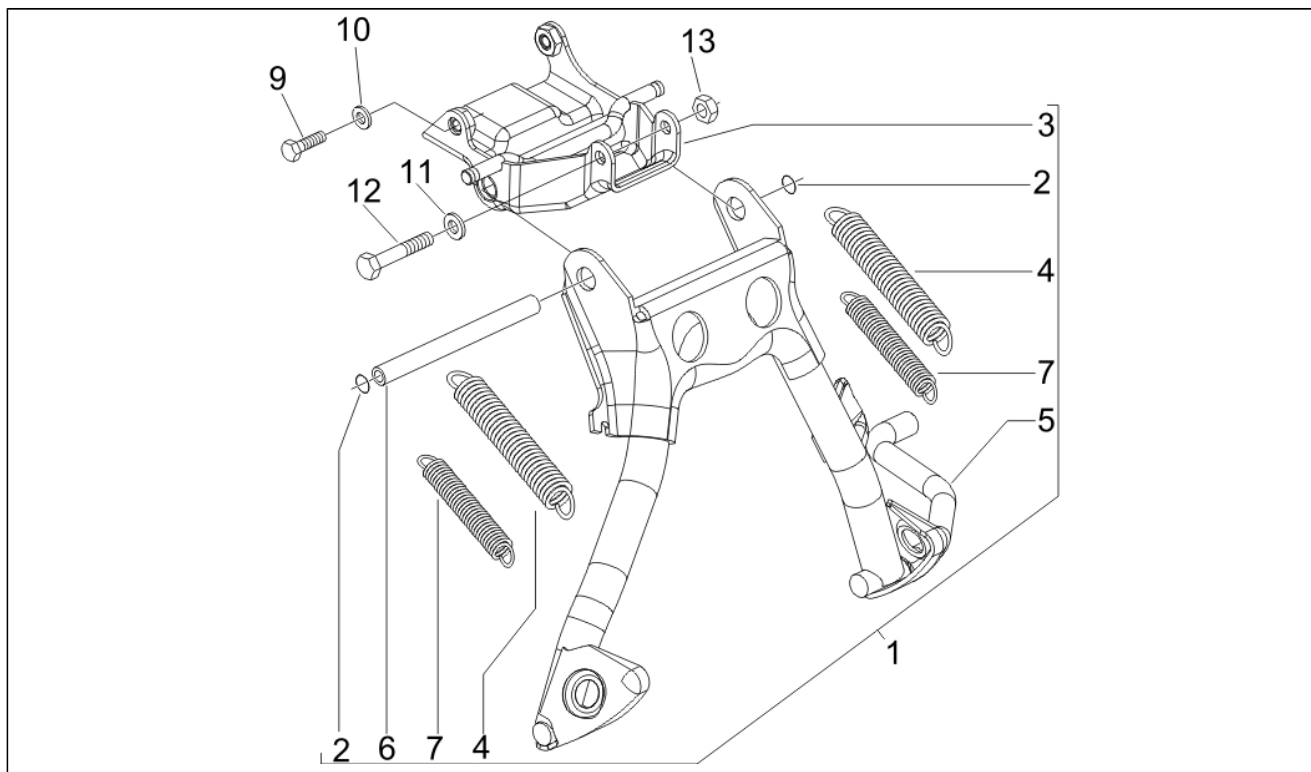

Assembly	Châssis - Parties plastiques - Carrosseries
Code	02.25
Description	Béquille/s
Revision	1

Pos.	Code	Description	Q.ty	Variants
1	581367	Béquille complèt	1	
2	271695	Bague d'étanchéité	2	
3	272929	Support	1	
4	278940	Ressort	2	
5	581245	Béquille	1	
6	583603	Pivot	1	
7	598910	Ressort	2	
9	031122	Vis M8x30	2	
10	016408	Rondelle élastique	3	
11	013861	Rondelle	2	
12	030080	Vis	1	
13	020108	Ecrou M8x6,5	1