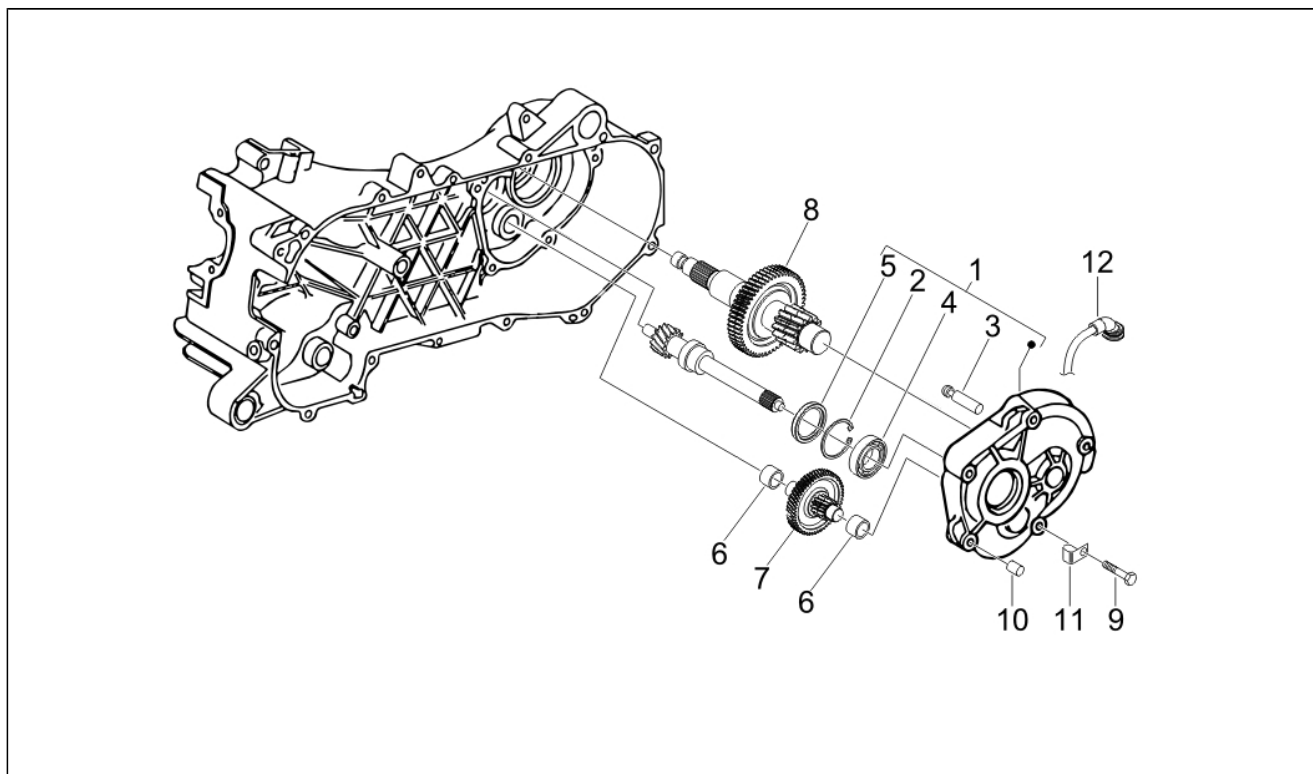

Assembly	Moteur
Code	01.25
Description	Ensemble réducteur
Revision	1

Pos.	Code	Description	Q.ty	Variants
1	8334985	Couvercle réducteur	1	
2	006647	Bague seeger	1	
3	272921	Pivot pour sabots frein	1	
4	434735	Roulement 20x47x14	1	
5	478498	Bague d'étanchéité	1	
6	288639	Rondella per rasamento	2	
7	827804	Arbre trnsmission	1	
8	833785	Axe roue AR cpl.	1	
9	487211	Vis M8x45	5	
10	478197	Bague compensateur	1	
11	483638	Collier	1	
12	830634	Event	1