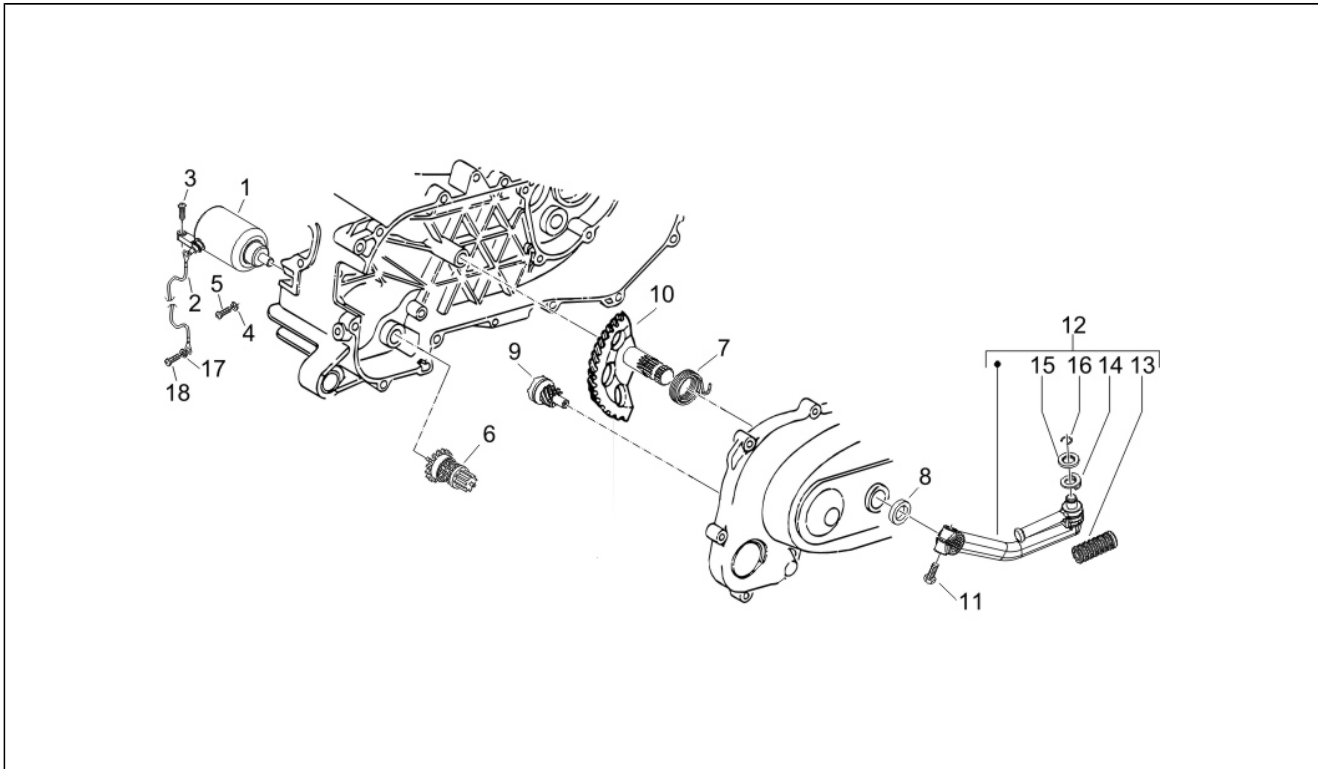

Assembly	Moteur
Code	01.20
Description	Démarrage - Démarrage électrique
Revision	1

Pos.	Code	Description	Q.ty	Variants
1	82530R	Démarrreur	1	
2	639220	Câblage relais-démarr.	1	
3	018639	Vis	2	
3	031091	Vis	2	
4	016404	Rondelle	1	
5	018644	Vis m4x6	1	
6	82531R	Renvoi démarreur	1	
7	289495	Ressort	1	
8	433987	Rondelle 16,3x23,8	1	
9	483537	Pignon m/m	1	
10	831458	Arbre demarrage	1	
11	414837	Vis bride	1	
12	286214	Levier m/m complet	1	
13	286217	Protection	1	
14	286218	Ressort	1	
15	286219	Rondelle 10,1x2,5	1	
16	288041	Bague	1	
17	016406	Rondelle	1	
18	436788	Vis bride	1