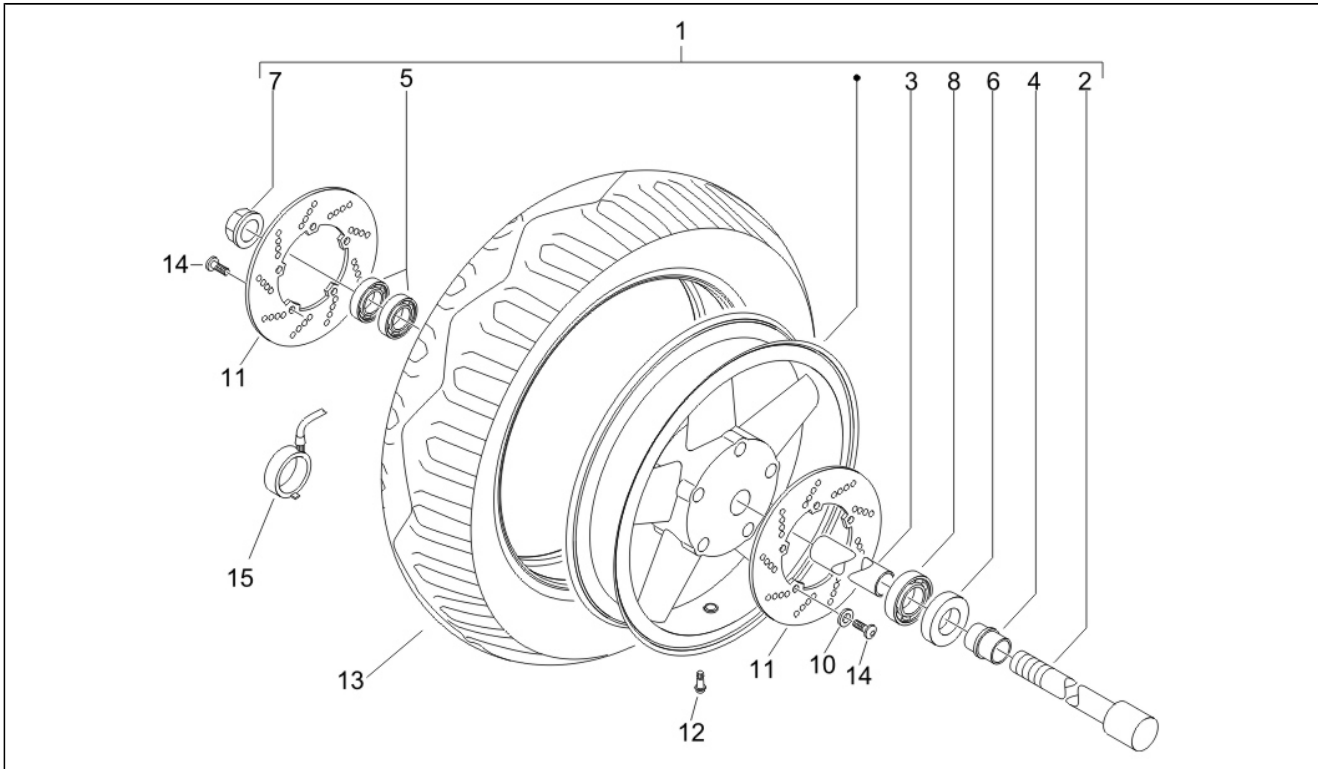

Assembly	Suspensions - Roues
Code	04.11
Description	Roue avant
Revision	1

Pos.	Code	Description	Q.ty	Variants
1	597519T	Roue avant complète	1	
2	564446	Axe roue av.	1	
3	564447	Entretoise	1	
4	564448	Entretoise courte	1	
5	327187	Roulement	2	
6	564489	Entretoise D	1	
7	271740	Ecrou	1	
8	564491	Roulement 15x42x13	1	
11	274706	Rondelle 6,4x10x0,7	5	
11	564371	Disque frein	2	
12	271147	Vis	5	
12	597679	Valve pour tubeless	1	
13	564980	Pneu	1	
13	601847	PNEUMATICO 120/70-14 MICHELIN	1	
14	601031	Vis	10	
15	58118R	GRUPPO RUOTA FONICA	1	
16	58118R	GRUPPO RUOTA FONICA	1