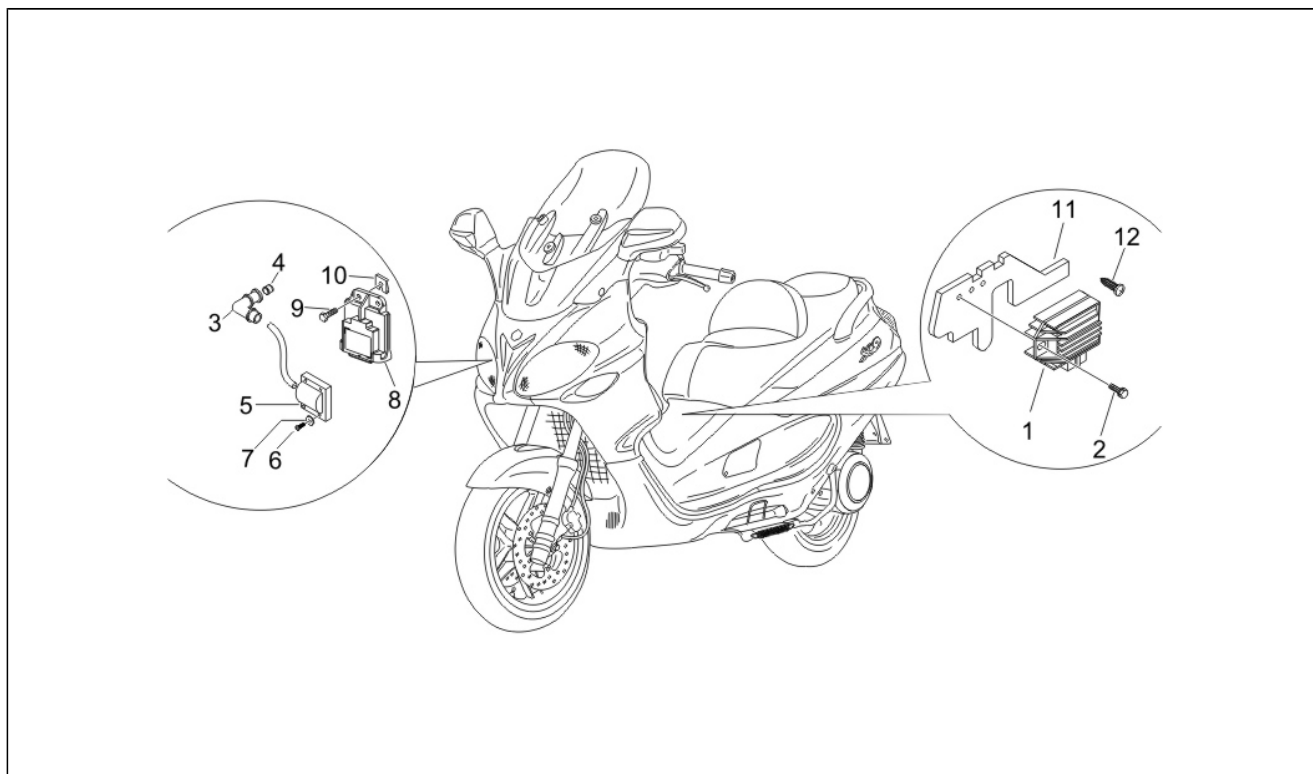

Assembly	Installation électrique
Code	06.06
Description	Régulateurs de tension - Centrales électroniques - Bobine H.T.
Revision	1

Pos.	Code	Description	Q.ty	Variants
1	58090R	Régulateur de tension	1	
2	018639	Vis	2	
2	031091	Vis	2	
3	293845	Pipe bougie blindée	1	
4	828210	Collier de protection bougie	1	
5	82582R	Bobine	1	
6	015856	Vis m5x21	1	
7	012528	Rondelle	1	
8	58051R	Centrale électronique	1	
9	434541	Vis bride M6x16	2	
10	254485	Clip M6	2	
11	582141	Bride	1