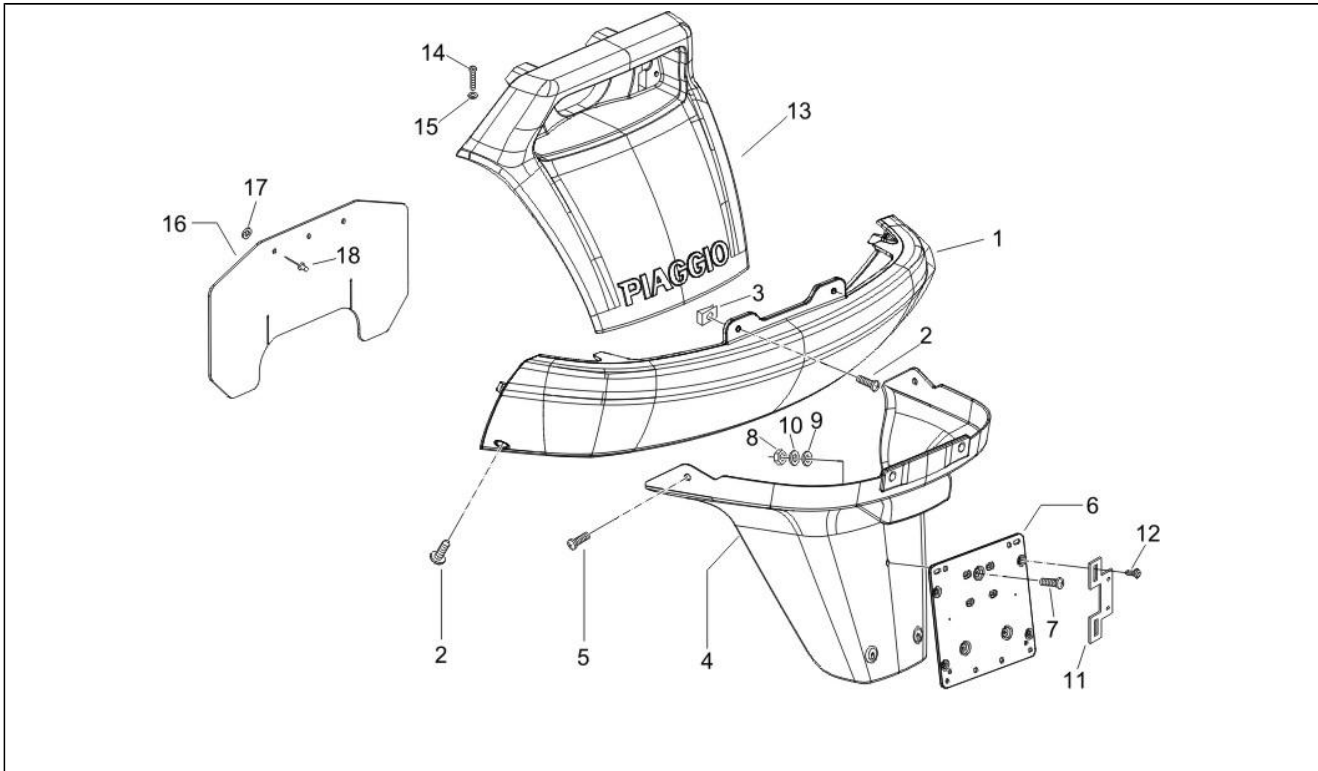

Assembly	Châssis - Parties plastiques - Carrosseries
Code	02.37
Description	Couvercle arrière - Pare-boue
Revision	1

Pos.	Code	Description	Q.ty	Variants
1	575568000P	Fermeture flanc inférieur	1	Couleur: Bleu Signal[211/A]
1	57556800E8	Fermeture flanc inférieur	1	Couleur: Bleu Marine[213/A] Couleur: Bleu[216/A] Couleur: Midnight[222/A] Couleur: Gris Stardust[760/A] Couleur: Gris Excalibur[738/A] Couleur: Noir Graphite[79/A]
2	258249	Vis	4	
3	CM017410	Clip	2	
4	57609800E8	Bavette garde-bour arrière	1	Couleur: Bleu Signal[211/A] Couleur: Noir Graphite[79/A] Couleur: Gris Excalibur[738/A] Couleur: Gris Stardust[760/A] Couleur: Midnight[222/A] Couleur: Bleu[216/A] Couleur: Bleu Marine[213/A]
5	272836	Vis	4	
6	584884	Support plaque	1	
7	018591	Vis	3	
8	020104	Ecrou	3	
9	013763	Rondelle	3	
10	016404	Rondelle	3	
11	584877	Prolongation	2	
12	268596	Vis	4	
13	620432	COPERCHIO FIANCATA POST.	1	
13	6204320090	Fermeture	1	Couleur: Bleu Signal[211/A]
13	62043200D9	Fermeture	1	Couleur: Bleu[216/A]
13	62043200DE	COPERCHIO FIANCATA POST.	1	Couleur: Midnight[222/A]
13	62043200EB	Fermeture	1	Couleur: Bleu Marine[213/A]
13	62043200E1	COPERCHIO CHIUS. FIAN.P	1	Couleur: Gris Stardust[760/A]
13	62043200F2	Fermeture	1	Couleur: Gris Excalibur[738/A]