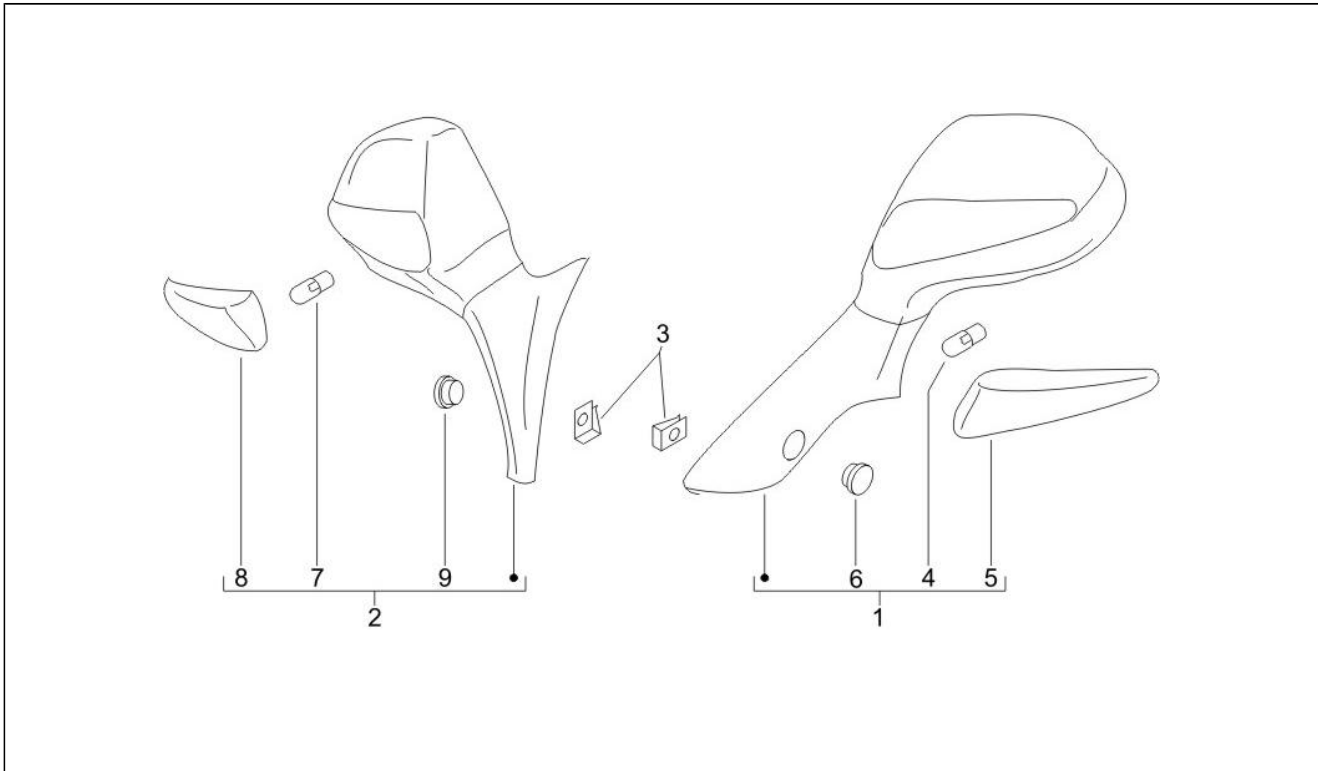

Assembly	Châssis - Parties plastiques - Carrosseries
Code	02.45
Description	Rétroviseur/s
Revision	1

Pos.	Code	Description	Q.ty	Variants
1	CM073701	SPECCHIO RETROVISORE SX.	1	
1	CM0737010090	Miroir	1	Couleur:Bleu Signal[211/A]
1	CM07370100D9	Miroir	1	Couleur:Bleu[216/A]
1	CM07370100EB	Miroir	1	Couleur:Bleu Marine[213/A]
1	CM07370100F2	Miroir	1	Couleur:Gris Excalibur[738/A]
1	CM07370100ND	SPECCHIO RETROVIS. SN.	1	
2	CM073702	SPECCHIO RETROVISORE DX.	1	
2	CM0737020090	Miroir	1	Couleur:Bleu Signal[211/A]
2	CM07370200D9	Miroir	1	Couleur:Bleu[216/A]
2	CM07370200EB	Miroir	1	Couleur:Bleu Marine[213/A]
2	CM07370200F2	Miroir	1	Couleur:Gris Excalibur[738/A]
2	CM07370200ND	SPECCHIO RETROVIS. DX.	1	
3	254485	Clip M6	4	
4	584332	Lampe orange 12V-10W	1	
5	584384	Transparent	1	
6	600329	Groupe bouchons rétroviseur	1	
7	584332	Lampe orange 12V-10W	1	
8	584383	Transparent	1	
9	600328	Groupe bouchons rétroviseur	1