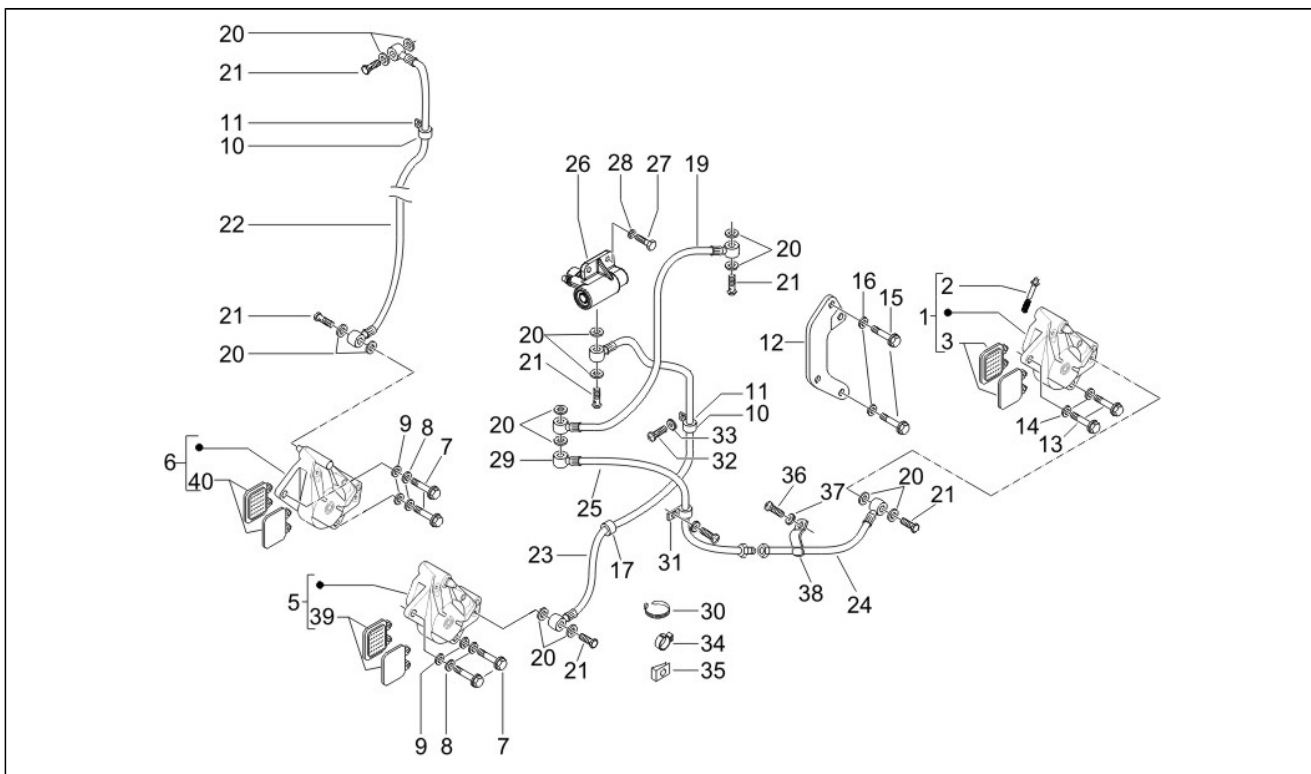

| | |
|--------------------|--|
| Assembly | Installation du freins - Transmissions |
| Code | 05.01 |
| Description | Tuyaus du freins - Etriers de frein |
| Revision | 1 |

| Pos. | Code | Description | Q.ty | Variants |
|------|--------|-------------------------------|------|----------|
| 30 | 257134 | Collier | 1 | |
| 31 | 269273 | Collier | 2 | |
| 32 | 122675 | Vis | 2 | |
| 33 | 006966 | Rondelle élastique 6,4x11x0,5 | 2 | |
| 34 | 179013 | Ressort | 1 | |
| 35 | 136916 | Plaquette | 1 | |
| 36 | 018509 | Vis | 1 | |
| 37 | 006966 | Rondelle élastique 6,4x11x0,5 | 1 | |
| 38 | 564629 | Collier | 1 | |
| 39 | 647079 | KIT PASTICCHE FRENO X9 | 1 | |
| 40 | 647079 | KIT PASTICCHE FRENO X9 | 1 | |