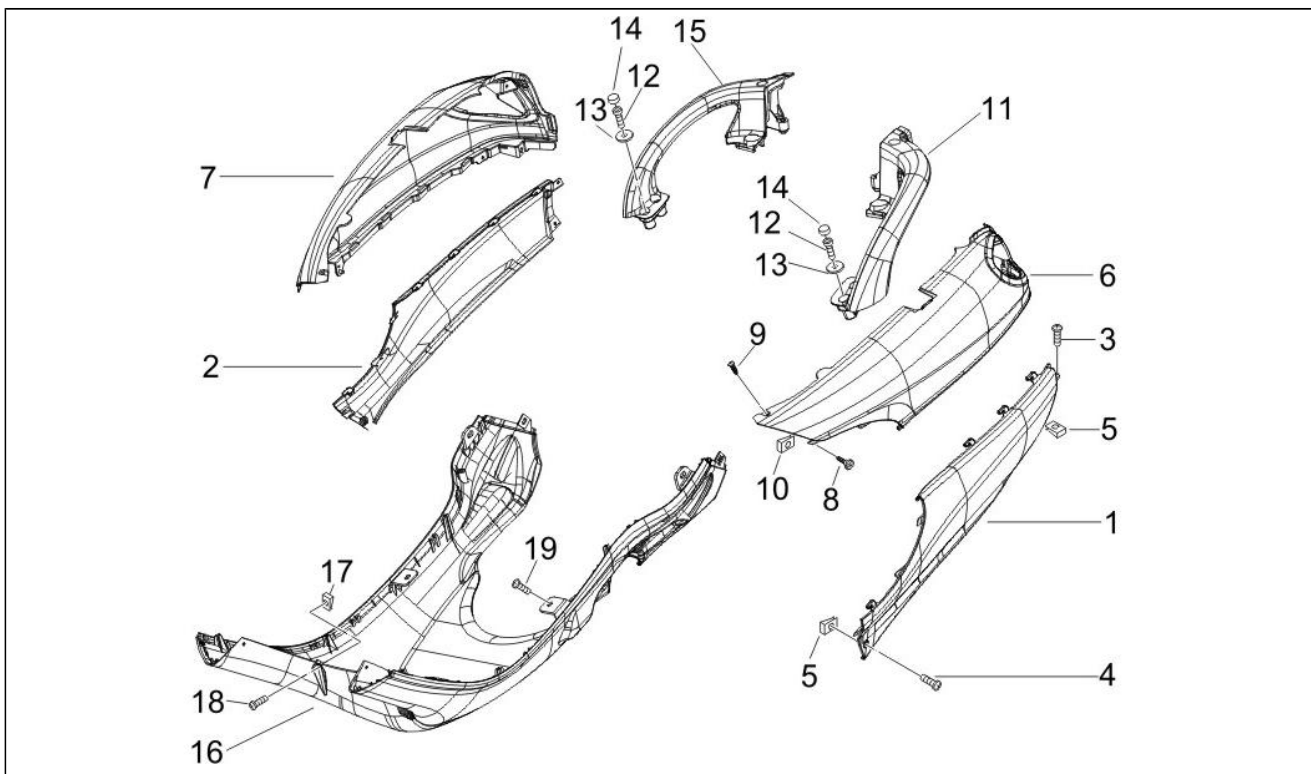

Assembly	Châssis - Parties plastiques - Carrosseries
Code	02.32
Description	Couvertures laterales - Spoiler
Revision	1

Pos.	Code	Description	Q.ty	Variants
19	272836	Vis	4