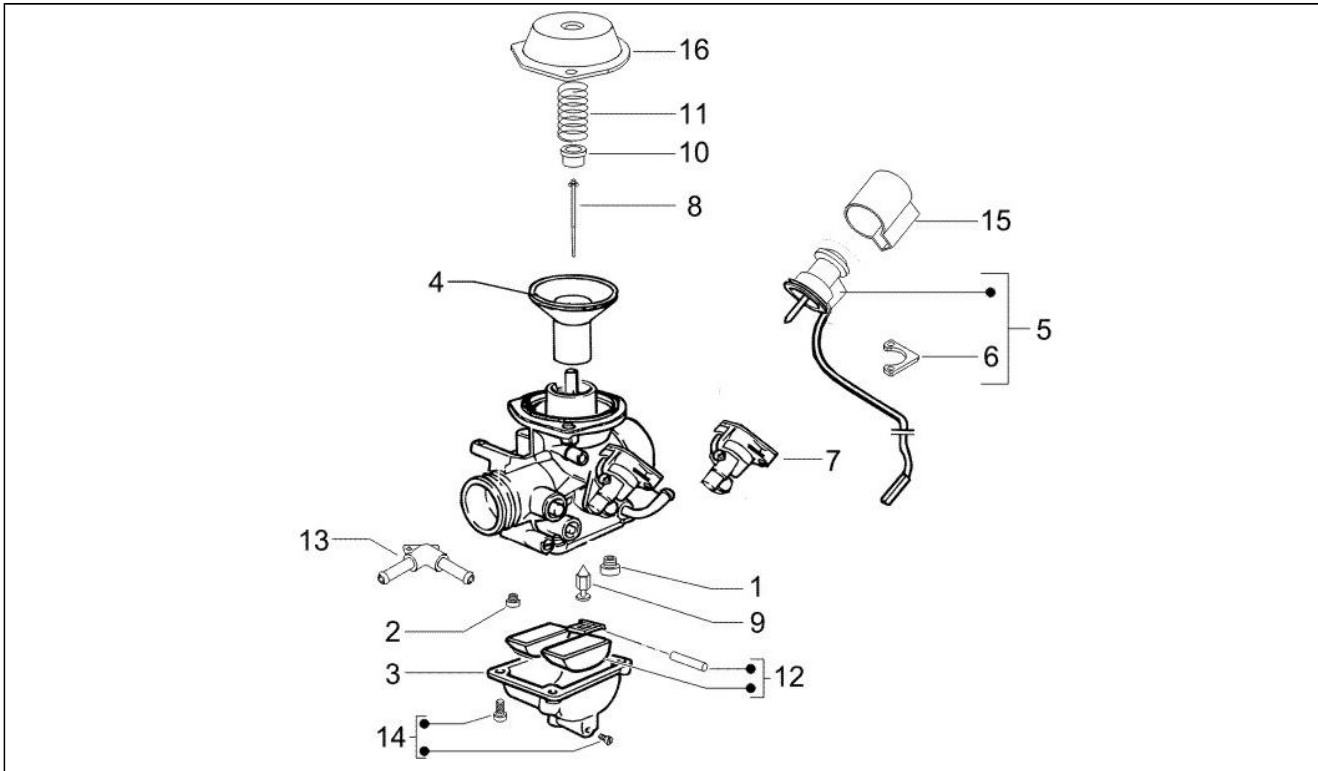

Assembly	Moteur
Code	01.40
Description	Composants de carburateur
Revision	1

Pos.	Code	Description	Q.ty	Variants
1	CM129912	Jet maximum	1	
2	CM140103	Gicleur minimum	1	
3	CM140401	Cuve	1	
3	CM140404	Bac complet	1	
3	CM156707	VASCHETTA COMPLETA	1	
4	CM140301	Membrane	1	
5	CM142905	Starter automat.compl.	1	
6	828843	Plaquette	1	
7	842519	Dispos.starter	1	
8	CM140204	Pointeau conique	1	
8	CM140208	Pointeau	1	
9	828831	Pointeau régl.	1	
10	842518	Rondelle	1	
11	CM140902	Ress.rapp.soup.gaz	1	
12	842522	Kit flotteur	1	
12	842523	Kit bac	1	
13	842516	Réchauffeur	1	
14	842522	Kit flotteur	1	
14	842523	Kit bac	1	
15	828844	Capuchon	1	
16	842515	Couvercle	1	
17	CM149401	Vis rég.air minimum	1	
17	CM149504	Kit pompe d'accélération	1	
18	CM149504	Kit pompe d'accélération	1	
18	CM156707	VASCHETTA COMPLETA	1