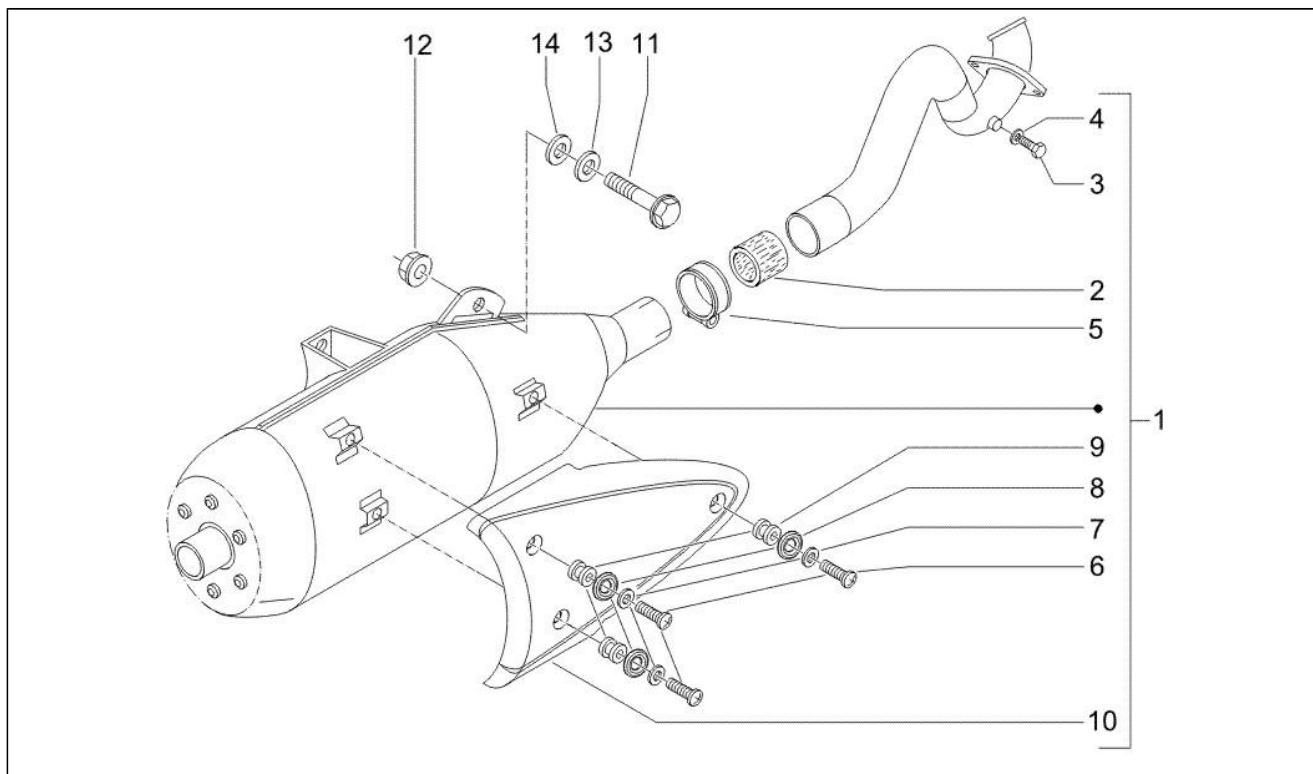

Assembly	Moteur
Code	01.42
Description	Silencieux
Revision	1

Pos.	Code	Description	Q.ty	Variants
1	842172	MARMITTA COMPL.PROTEZIONE	1	
2	826388	Joint	1	
3	433122	Vis bride	1	
4	016195	Rondelle	1	
5	82789R	Collier serr. Tube	1	
6	842908	Vis bride M6x16*	3	
6	844641	Vis	3	
7	827526	Rondelle	3	
8	482282	Rondelle 12,4x25,3x4,7	3	
9	487665	Caoutchouc	3	
10	842404	Protection	1	
11	843939	Vis	3	
12	436947	Ecrou 7M100	2	
13	013861	Rondelle	3	
13	848452	Rondelle plate	3	
14	834187	Rondelle élastique	3