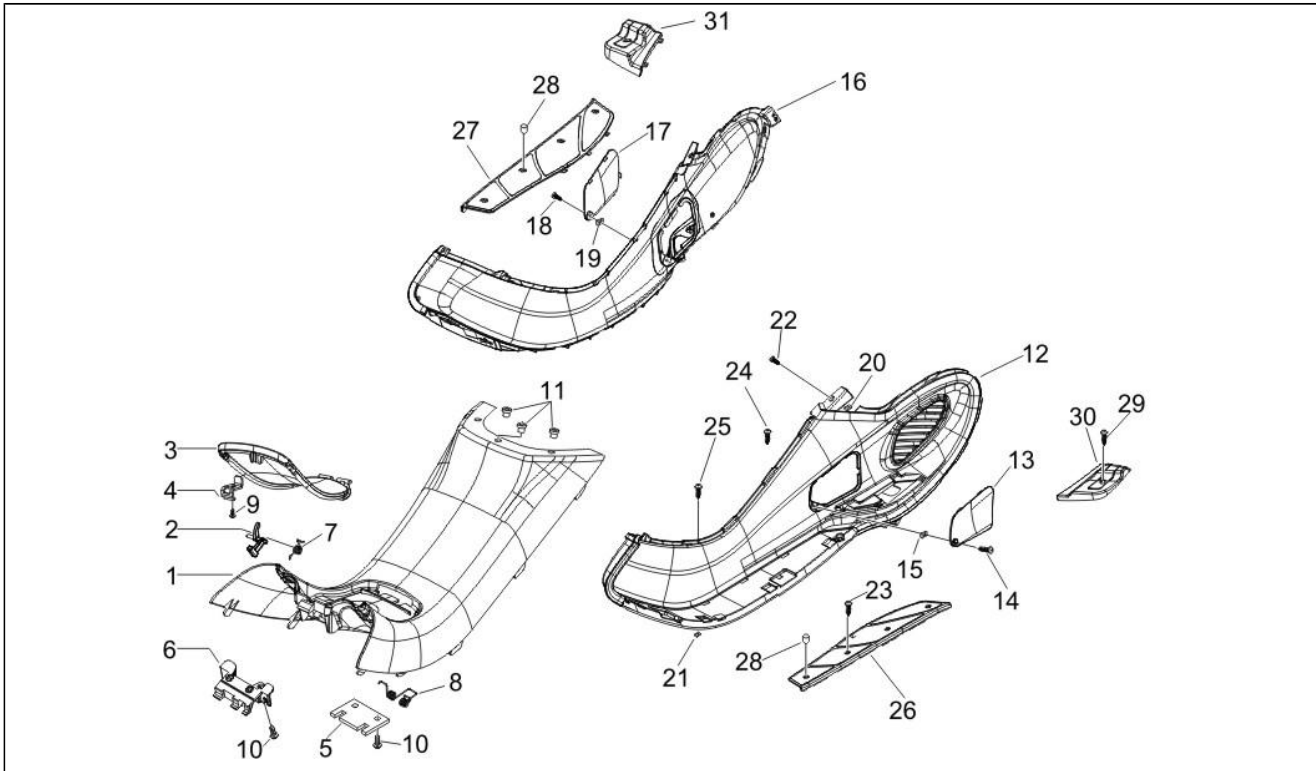

Assembly	Châssis - Parties plastiques - Carrosseries
Code	02.31
Description	Protection centrale - Repose-pieds
Revision	1

Pos.	Code	Description	Q.ty	Variants
				Couleur: Gris Excalibur[738/A] Couleur:Bleu Marine[213/A]
14	259349	Vis	1	
15	CM017410	Clip	1	
16	62162300E8	Repose-pied	1	Couleur: Bleu Signal[211/A] Couleur: Bleu Marine[213/A] Couleur: Bleu[216/A] Couleur: Midnight[222/A] Couleur: Gris Stardust[760/A] Couleur:Gris Excalibur[738/A]
17	62162400E8	Spark plug insp. door	1	Couleur: Bleu Signal[211/A] Couleur: Bleu[216/A] Couleur: Gris Stardust[760/A] Couleur: Gris Excalibur[738/A] Couleur: Midnight[222/A] Couleur:Bleu Marine[213/A]
18	259349	Vis	1	
19	CM017410	Clip	1	
20	CM017410	Clip	4	
21	254485	Clip M6	6	
24	271891	Vis m6x30	2	
25	575249	Vis	4	
26	575597	Tapis	1	
27	575598	Tapis	1	
28	CM011101	Bouton	8	
29	258249	Vis	2	
30	575578	Repose-pied	1	
31	270793	Vis	6	
31	575579	Repose-pied	1