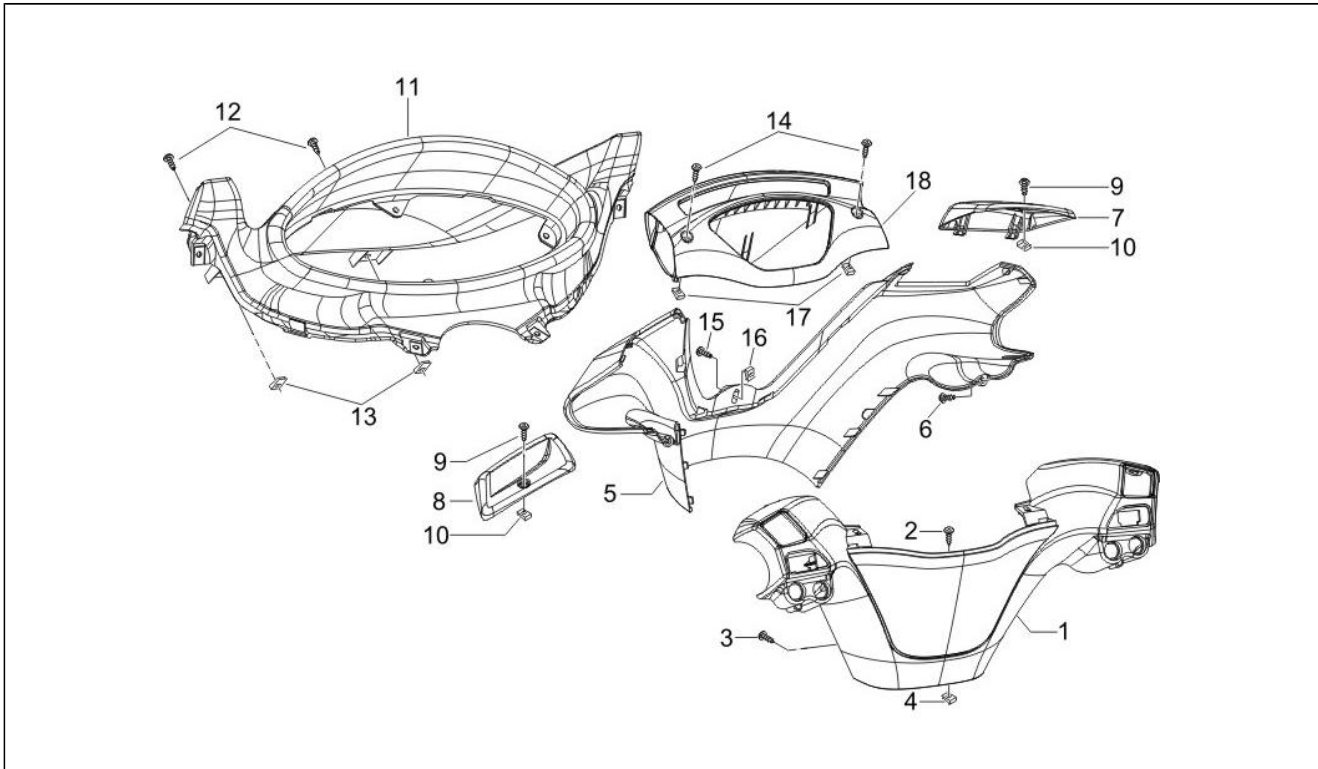

Assembly	Guidon/Direction
Code	03.01
Description	Couvertures guidon
Revision	1

Pos.	Code	Description	Q.ty	Variants
1	598219000P	Cache-guidon	1	Couleur: Bleu Signal[211/A] Couleur: Bleu[216/A] Couleur: Midnight[222/A] Couleur: Gris Stardust[760/A] Couleur: Gris Excalibur[738/A] Couleur: Noir Graphite[79/A] Couleur: Bleu Marine[213/A]
2	259349	Vis	1	
3	270793	Vis	2	
4	CM017409	Clip D.4,2	1	
5	581494000P	Couvercle pour guidon av.	1	Couleur: Bleu Signal[211/A] Couleur: Midnight[222/A] Couleur: Gris Stardust[760/A] Couleur: Noir Graphite[79/A] Couleur: Gris Excalibur[738/A] Couleur: Bleu Marine[213/A] Couleur: Bleu[216/A]
6	227983	Vis d4x20	2	
7	581496000P	Couvercle pompe D	1	Couleur: Bleu Signal[211/A] Couleur: Bleu[216/A] Couleur: Gris Stardust[760/A] Couleur: Noir Graphite[79/A] Couleur: Gris Excalibur[738/A] Couleur: Midnight[222/A] Couleur: Bleu Marine[213/A]
8	581497000P	Couvercle pompe G	1	Couleur: Bleu Signal[211/A] Couleur: Bleu Marine[213/A] Couleur: Bleu[216/A] Couleur: Midnight[222/A] Couleur: Gris Stardust[760/A] Couleur: Gris Excalibur[738/A] Couleur: Noir Graphite[79/A]
9	581957	Vis	2	
10	CM017418	Plaquette	2