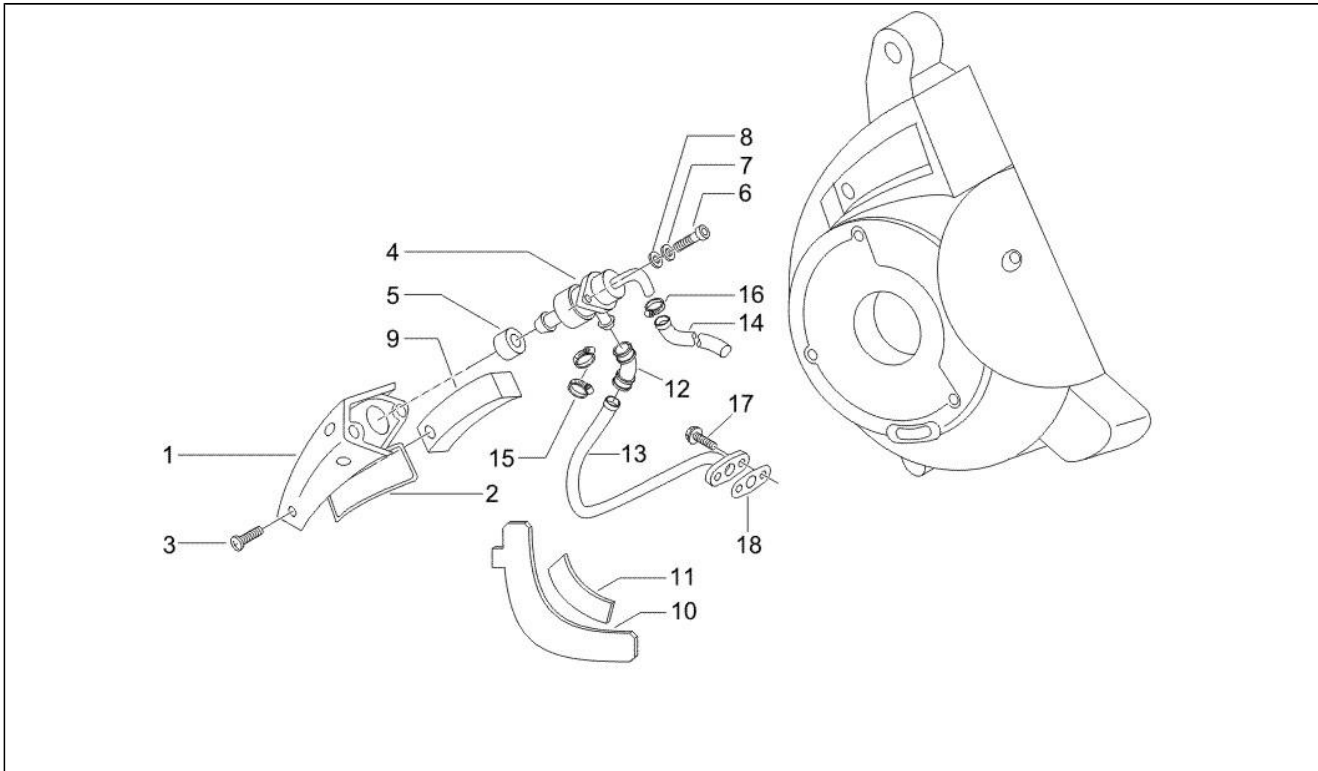

Assembly	Moteur
Code	01.46
Description	Boitîl air secondaire
Revision	1

Pos.	Code	Description	Q.ty	Variants
1	831255	Couvercle	1	
2	831258	Joint	1	
3	828662	Vis	3	
4	82731R	Soupape SAS	1	
5	831256	Joint	1	
6	296458	Vis	2	
7	006965	Rondelle 5.3x10x10	2	
8	006078	Rondelle plate	2	
9	831257	Filtre	1	
10	834119	Couvercle	1	
11	834153	Insonorisation	1	
12	831259	Tuyau de raccord	1	
13	831260	Tuyau	1	
14	843400	Tuyau d'aspiration	1	
15	CM001904	Collier serr. Tube	2	
16	CM002901	Collier	2	
17	833722	Vis bride	2	
18	832059	Joint	1	
19	848080	Tuyau	1