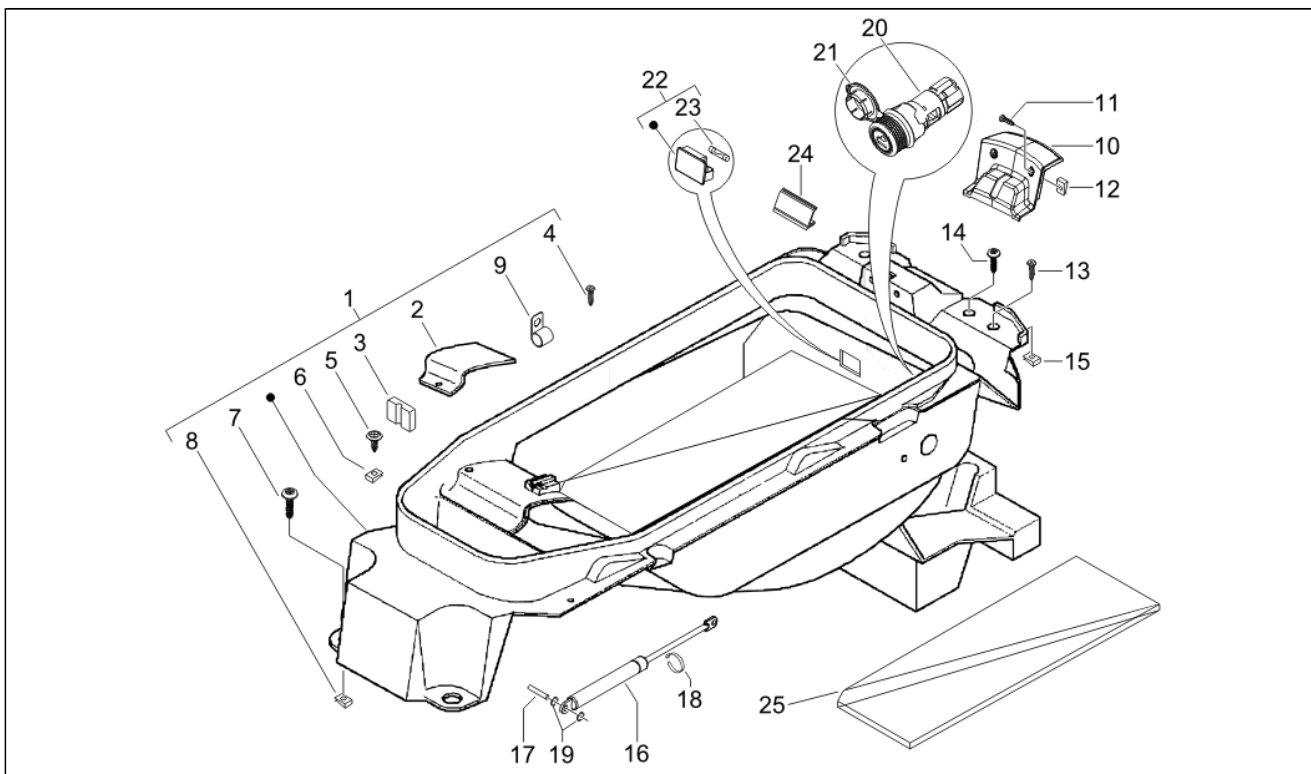

Assembly	Châssis - Parties plastiques - Carrosseries
Code	02.34
Description	Logement casque - Dessous de selle
Revision	1

Pos.	Code	Description	Q.ty	Variants
23	071633	Ampoule allongée 12v-5w	1	
24	575551	Insp. door	1	
25	576245	Tapis porte-casque	1