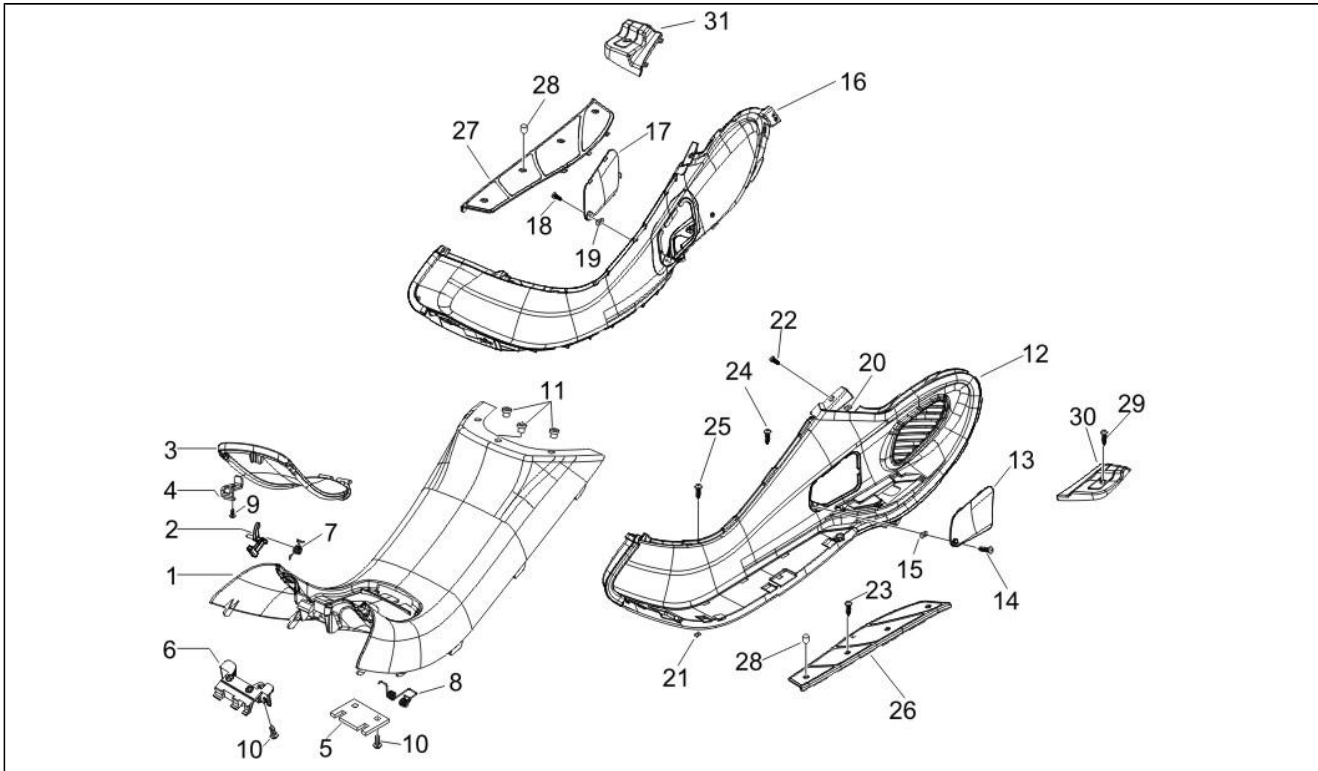

Assembly	Châssis - Parties plastiques - Carrosseries
Code	02.31
Description	Protection centrale - Repose-pieds
Revision	1

Pos.	Code	Description	Q.ty	Variants
1	575558	COPERTURA CENTRALE	1	
1	575558000P	Capot central	1	Couleur: Bleu Signal[211/A] Couleur: Midnight[222/A] Couleur: Gris Stardust[760/A] Couleur: Gris Excalibur[738/A] Couleur: Bleu Marine[213/A] Couleur:Bleu[216/A]
2	576626	Levier à came	1	
3	575559	PORTELLO SERBATOIO	1	
3	575559000P	Capot réservoir à essence	1	Couleur: Bleu Signal[211/A] Couleur: Bleu[216/A] Couleur: Midnight[222/A] Couleur: Gris Stardust[760/A] Couleur: Gris Excalibur[738/A] Couleur:Bleu Marine[213/A]
4	299689	Equerre	1	
5	575605	Plaquette	1	
6	620491	Support	1	
7	575604	Ressort	1	
8	621507	Ressort	1	
9	297498	Vis	1	
10	270793	Vis	4	
11	830056	Douille	3	
12	57799900E8	Repose-pied	1	Couleur: Bleu Signal[211/A] Couleur: Bleu Marine[213/A] Couleur: Bleu[216/A] Couleur: Midnight[222/A] Couleur: Gris Stardust[760/A] Couleur:Gris Excalibur[738/A]
13	57557700E8	Spark plug insp. door	1	Couleur: Bleu Signal[211/A] Couleur: Bleu[216/A] Couleur: Midnight[222/A] Couleur: Gris Stardust[760/A]