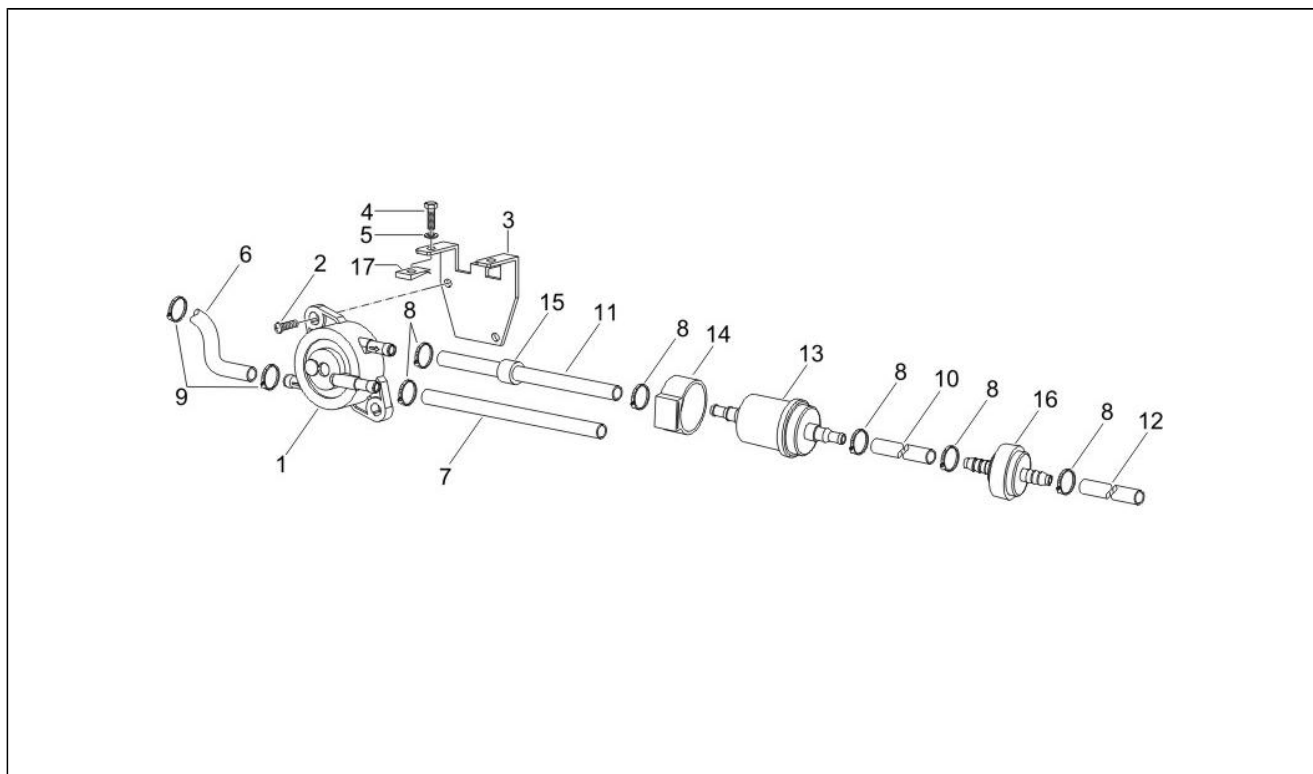

Assembly	Châssis - Parties plastiques - Carrosseries
Code	02.53
Description	Installation de l'alimentation
Revision	1

Pos.	Code	Description	Q.ty	Variants
1	CM120901	Pompe essence	1	
2	272836	Vis	2	
3	620066	Support pompe carburant	1	
4	031088	Vite M6x16	2	
5	016406	Rondelle	2	
6	CM004126	Tuyau essence 5,5x10	1	
7	CM001409	Tuyau purge réser.	1	
8	CM002905	Collier serr. Tube	6	
9	CM002907	Collier	2	
10	CM004126	Tuyau essence 5,5x10	1	
11	CM004125	Canalisation carburant	1	
12	CM006109	Tuyau	1	
13	270423	Not available	1	
14	272842	Support élastique	1	
15	297378	Bague	1	
16	574633	Soupape	1	
17	254485	Clip M6	1	
18	257134	Collier	2