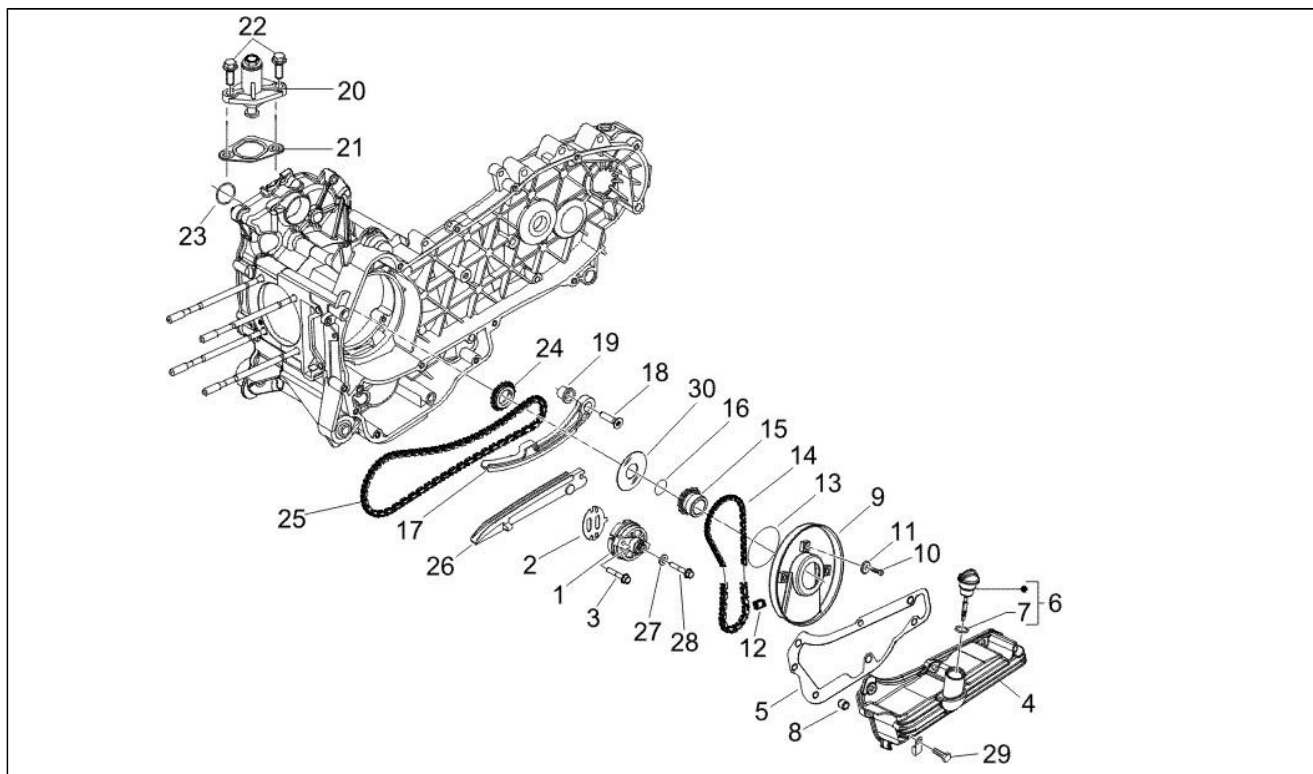

Assembly	Moteur
Code	01.18
Description	Pompe à huile
Revision	1

Pos.	Code	Description	Q.ty	Variants
27	436695	Ressort à godet	1	
28	833722	Vis bride	1	
29	289731	Vis bride M6x30	7	
30	483918	Rondelle pare-huile	1