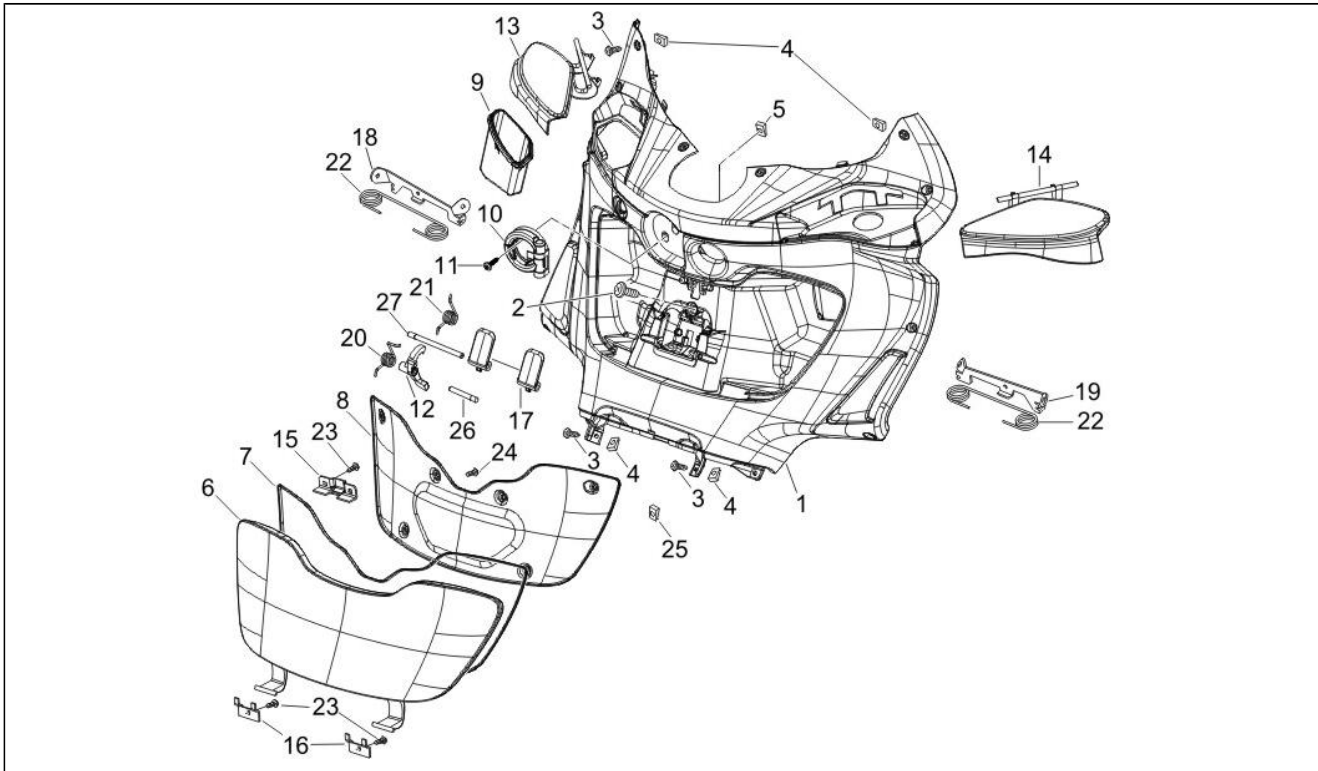

Assembly	Châssis - Parties plastiques - Carrosseries
Code	02.30
Description	Coffre avant - Contre-tablier
Revision	1

Pos.	Code	Description	Q.ty	Variants
1	577752	BAULETTO CONTROSCUDO A	1	
1	577752000P	Coffre	1	Couleur: Bleu Signal[211/A] Couleur: Bleu[216/A] Couleur: Gris Stardust[760/A] Couleur: Gris Excalibur[738/A] Couleur: Midnight[222/A] Couleur: Bleu Marine[213/A]
2	272836	Vis	1	
3	258249	Vis	12	
4	CM017410	Clip	12	
5	254485	Clip M6	1	
6	576847000P	Capot coffre	1	Couleur: Bleu Signal[211/A] Couleur: Bleu Marine[213/A] Couleur: Bleu[216/A] Couleur: Midnight[222/A] Couleur: Gris Stardust[760/A] Couleur: Gris Excalibur[738/A]
7	CM006304	Joint	1	
8	576816	Contre porte coffre	1	
9	575849	Cuvette pour coffre	1	
10	575819	Crochet porte-sacs	1	
11	259349	Vis	2	
12	575607	Crochet	1	
13	575574000P	Portillon tableau de bord gauche	1	Couleur: Bleu Signal[211/A] Couleur: Bleu[216/A] Couleur: Midnight[222/A] Couleur: Gris Stardust[760/A] Couleur: Gris Excalibur[738/A] Couleur: Bleu Marine[213/A]
14	575575000P	Portillon tableau de bord droit	1	Couleur: Bleu Signal[211/A] Couleur: Bleu Marine[213/A] Couleur: Bleu[216/A] Couleur: Midnight[222/A]