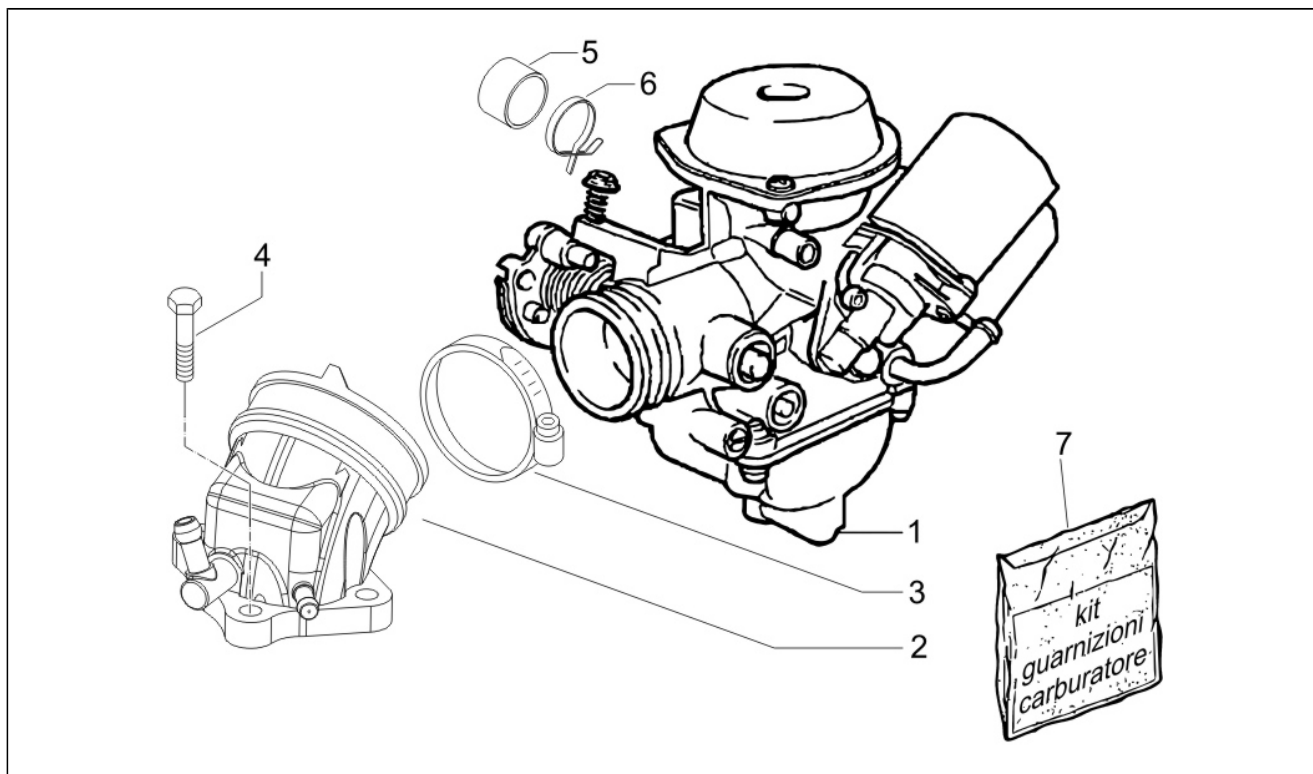

Assembly	Moteur
Code	01.39
Description	Carburateur complet - Raccord d'admission
Revision	1

Pos.	Code	Description	Q.ty	Variants
1	CM128205	Carburateur	1	
2	840949	Union pipe	1	
3	709532	Collier serr. Tube	1	
4	828152	Vis	3	
5	841695	Prise d'air	1	
6	CM002916	Collier serr. Tube	1	
7	494921	Joints de série carburateur	1	
8	260918	Collier serr. Tube	1