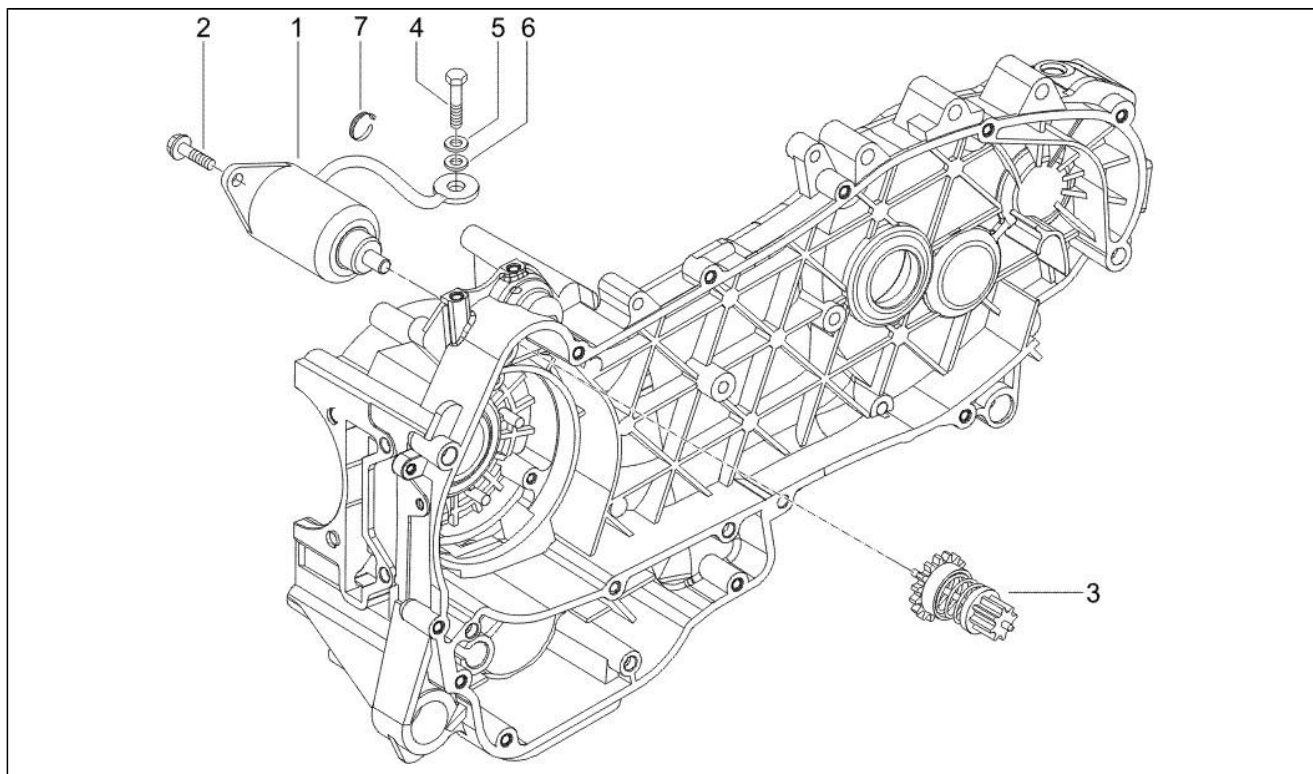

Assembly	Moteur
Code	01.20
Description	Démarrage - Démarrage électrique
Revision	1

Pos.	Code	Description	Q.ty	Variants
1	82611R	Démarrreur	1	
2	018639	Vis	2	
2	031091	Vis	2	
3	82612R	Renvoi démarreur	1	
4	031088	Vite M6x16	1	
5	003056	Rondelle 6,4x12x1	1	
6	016406	Rondelle	1	
7	599718	FASCETTA FISSAGGIO TRASMISSIONE	1