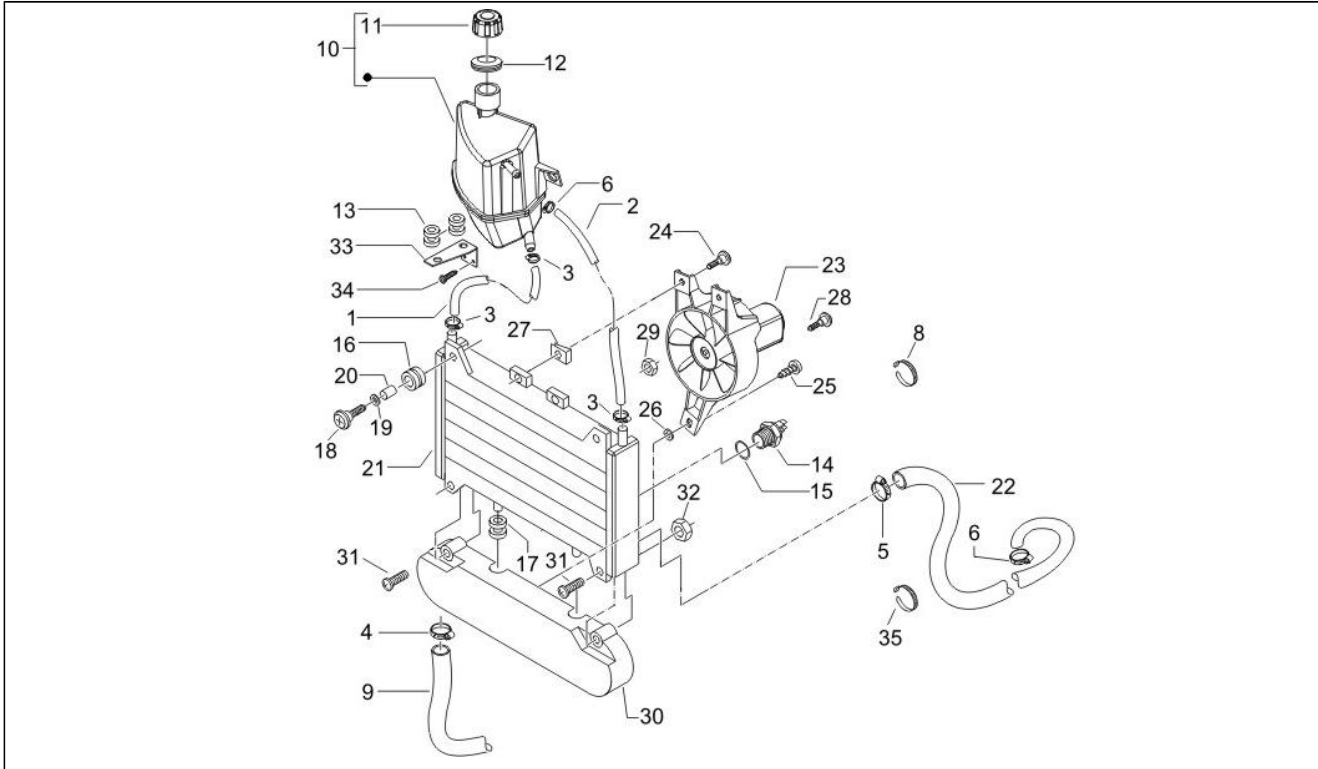

Assembly	Châssis - Parties plastiques - Carrosseries
Code	02.55
Description	Installation de refoidissement
Revision	1

Pos.	Code	Description	Q.ty	Variants
1	575540	Tuyau retour radiateur-réservoir	1	
2	620690	Tuyau	1	
3	CM001903	Collier	3	
4	CM001904	Collier serr. Tube	1	
5	CM001907	Collier serr. Tube	2	
6	CM001908	Collier serr. Tube	2	
8	257134	Collier	4	
9	577537	Tuyau	1	
10	623848	SERBATOIO LIQUIDO RAFFREDDAMENTO	1	
11	623673	Bouchon vse expans.	1	
12	620737	Caoutchouc embout	1	
13	258904	Caoutchouc inférieure	2	
14	584715	Bulbe de température d'eau	1	
15	168077	Garniture en cuivre	1	
16	351782	Caoutchouc supérieure	2	
17	258904	Caoutchouc inférieure	2	
18	259830	Vis m6x22	2	
19	013092	Rondelle d6,2x20x1	2	
20	273288	Entretoise	2	
21	57302R	Radiateur	1	
22	620593	Tuyau	1	
23	580922	Electroventilateur	1	
24	272836	Vis	2	
25	267958	Vis taraud	1	
26	060201	Rondelle plate	1	
27	254485	Clip M6	2	
28	015856	Vis m5x21	2	
29	012112	Ecrou	2