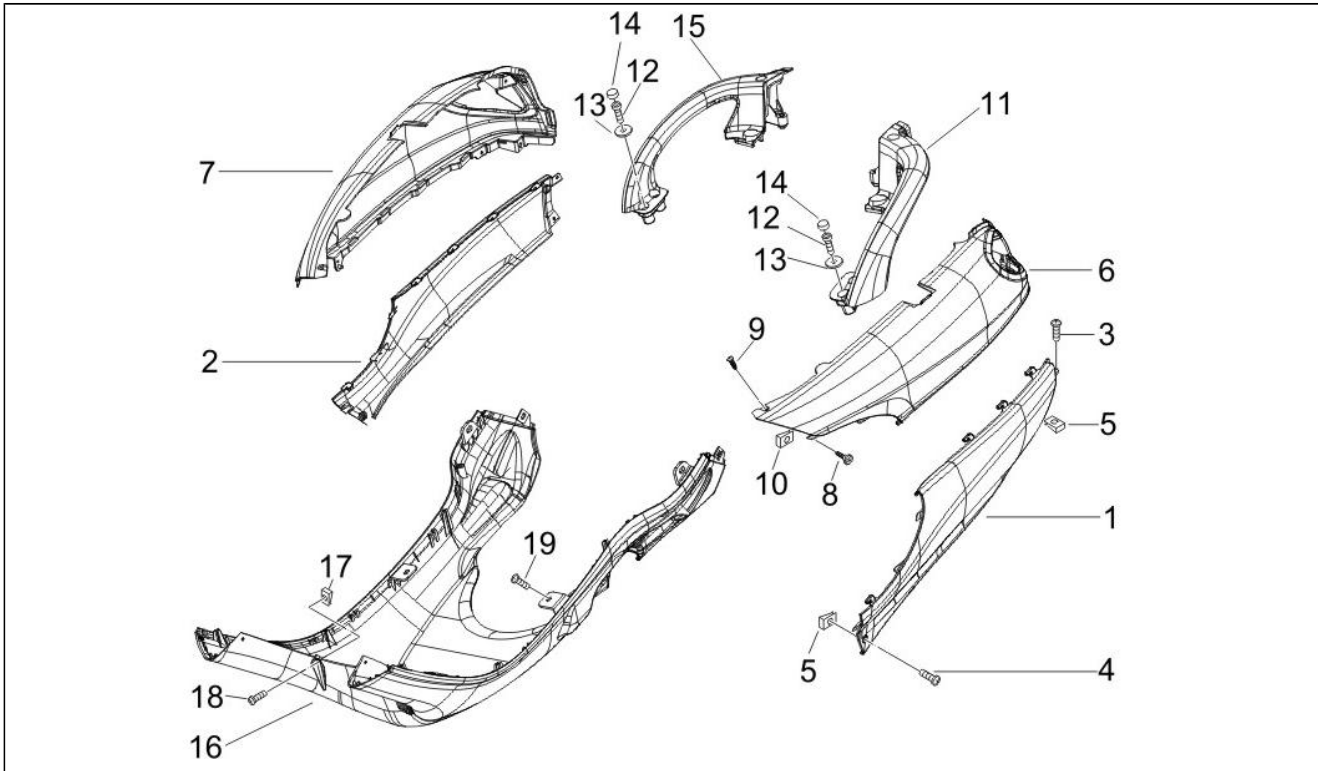

Assembly	Châssis - Parties plastiques - Carrosseries
Code	02.32
Description	Couvertures laterales - Spoiler
Revision	1

Pos.	Code	Description	Q.ty	Variants
7	62042600ND	FIANCATA SUPERIORE DX	1	Couleur:Noir Graphite[79/A]
8	575249	Vis	2	
9	258249	Vis	3	
10	CM017410	Clip	1	
11	575572	MANIGLIA POST.SX.	1	
11	575572000C	Poignée g.	1	Couleur: Bleu Signal[211/A] Couleur: Bleu Marine[213/A] Couleur: Bleu[216/A] Couleur: Midnight[222/A] Couleur: Gris Stardust[760/A] Couleur: Gris Excalibur[738/A] Couleur:Noir Graphite[79/A]
12	574260	Vis hexagonale m6x40	8	
13	013777	Rondelle	8	
14	575860	Bouchon	6	
15	575573	MANIGLIA POST.DX.	1	
15	575573000C	Poignée D	1	Couleur: Bleu Signal[211/A] Couleur: Bleu Marine[213/A] Couleur: Bleu[216/A] Couleur: Midnight[222/A] Couleur: Gris Stardust[760/A] Couleur: Gris Excalibur[738/A] Couleur:Noir Graphite[79/A]
16	577996000P	Spoiler	1	Couleur:Bleu Signal[211/A]
16	57799600E8	Spoiler	1	Couleur: Bleu Marine[213/A] Couleur: Midnight[222/A] Couleur: Gris Excalibur[738/A] Couleur: Noir Graphite[79/A] Couleur: Gris Stardust[760/A] Couleur:Bleu[216/A]
17	CM017409	Clip D.4,2	2	
18	259372	Vis	2