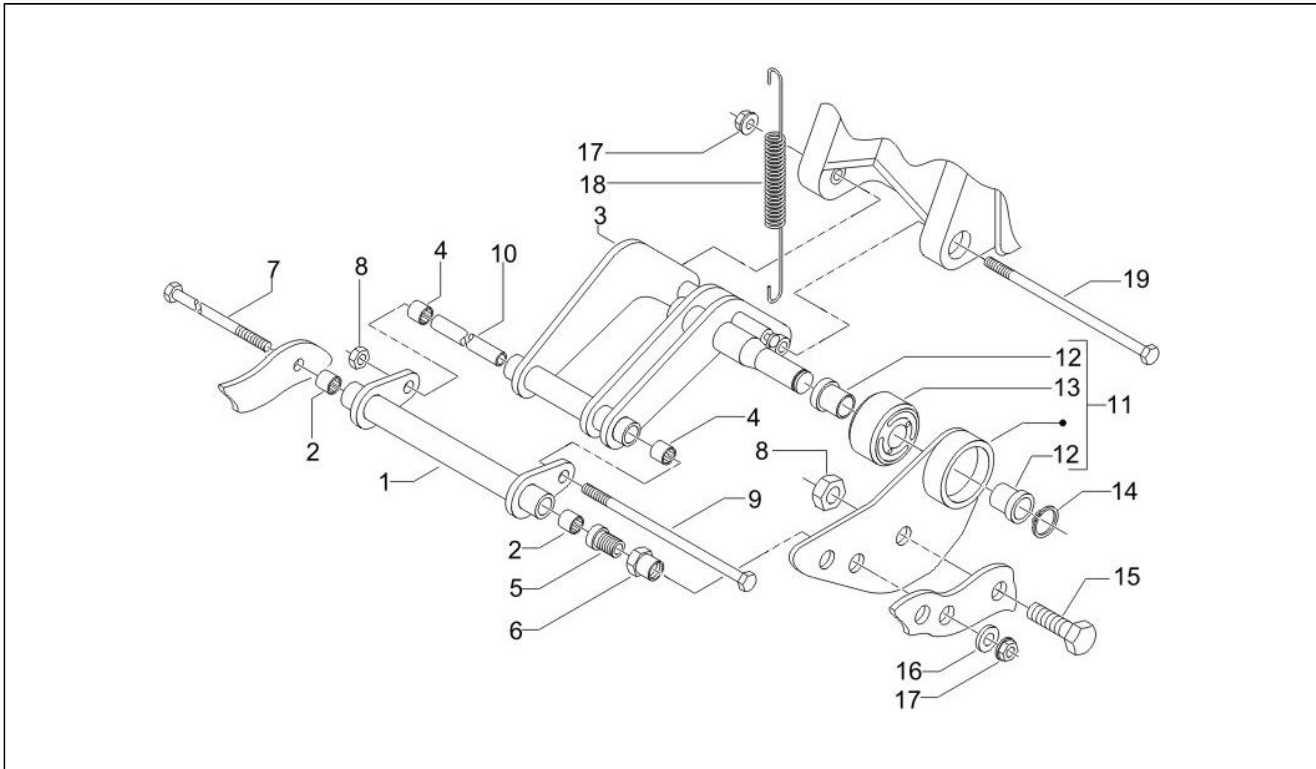

Assembly	Suspensions - Roues
Code	04.01
Description	Bras oscillant
Revision	1

Pos.	Code	Description	Q.ty	Variants
1	597503	Bras oscillant	1	
2	597374	Cage à rouleaux	2	
3	597502	Bras oscillant	1	
4	597374	Cage à rouleaux	2	
5	597079	Douille	1	
6	564611	Ecrou m22x2 h=8	1	
7	597080	Vis hexagonale	1	
8	232108	Ecrou	4	
9	271807	Vis m10x202	1	
10	CM067801	Entretoise	1	
11	599954	Plaque	1	
11	647053	PIASTRA ATTACCO CAVALLETTO	1	
12	273460	Douille	2	
13	272750	Tampon	1	
14	006416	Bague seeger	1	
15	031153	Boulon	4	
16	597230	Rondelle	1	
17	564878	Ecrou	2	
18	597490	Ressort	1	
19	597081	Vis	1