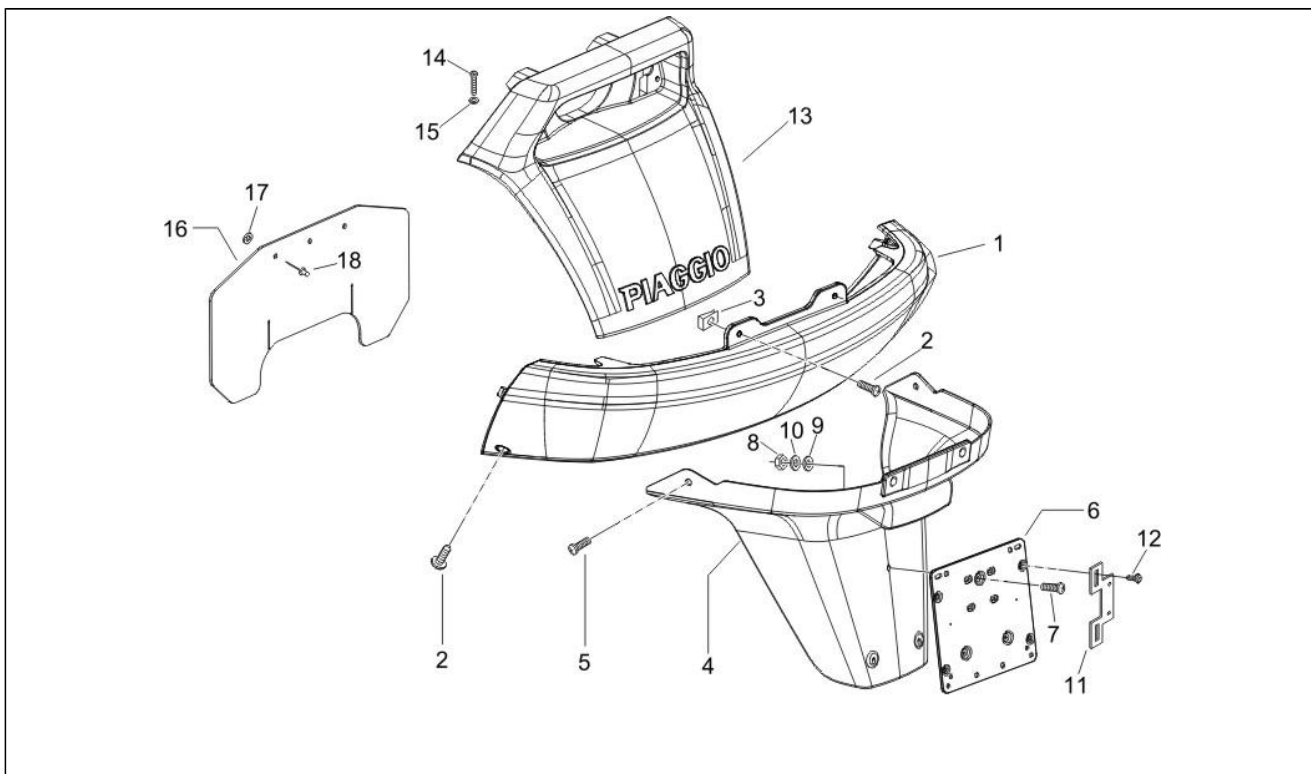

Assembly	Châssis - Parties plastiques - Carrosseries
Code	02.37
Description	Couvercle arrière - Pare-boue
Revision	1

Pos.	Code	Description	Q.ty	Variants
13	62043200ND	COPERCHIO FIANCATA POST.	1	Couleur:Noir Graphite[79/A]
14	018640	Vis	2	
15	013950	Rondelle 6,2x18x2	2	
16	576754	Bavette anti-éclaboussures	1	
17	016670	Rondelle 4,5x12x1	3	
18	252099	Rivet	3