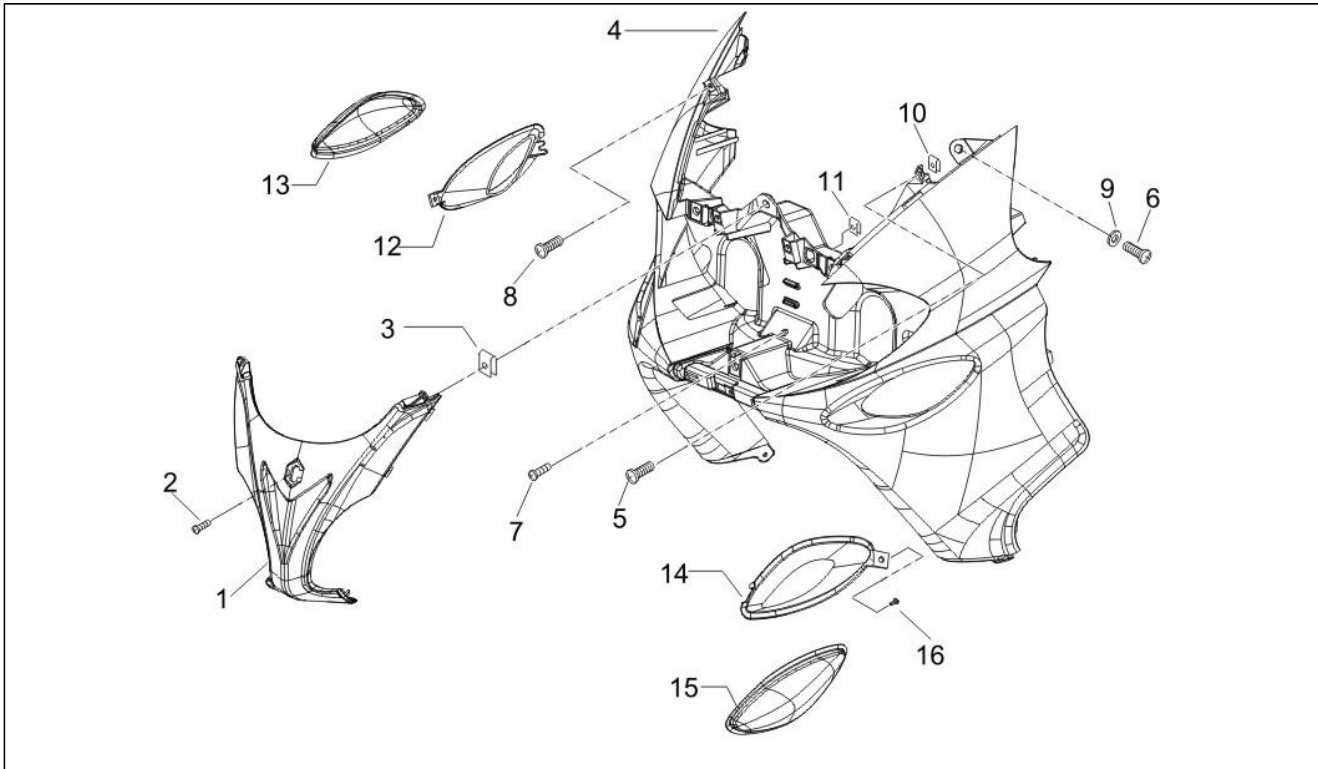

Assembly	Châssis - Parties plastiques - Carrosseries
Code	02.26
Description	Tablier avant
Revision	1

Pos.	Code	Description	Q.ty	Variants
1	620431	CORNICE ANTERIORE	1	
1	6204310090	Corniche	1	Couleur:Bleu Signal[211/A]
1	62043100D9	Corniche	1	Couleur:Bleu[216/A]
1	62043100DE	CORNICE ANTERIORE	1	Couleur:Midnight[222/A]
1	62043100EB	Corniche	1	Couleur:Bleu Marine[213/A]
1	62043100EI	CORNICE ANTERIORE	1	Couleur:Gris Stardust[760/A]
1	62043100F2	Corniche	1	Couleur:Gris Excalibur[738/A]
1	62043100ND	CORNICE ANTERIORE	1	Couleur:Noir Graphite[79/A]
2	258249	Vis	5	
3	CM017410	Clip	5	
4	57556100D9	Shield	1	Couleur:Bleu[216/A]
4	57556100DE	SCUDO ANTERIORE	1	Couleur:Midnight[222/A]
4	57556100EB	Shield	1	Couleur:Bleu Marine[213/A]
4	57556100F2	Shield	1	Couleur:Gris Excalibur[738/A]
4	57556100ND	SCUDO ANTERIORE	1	Couleur:Noir Graphite[79/A]
4	5755615	SCUDO	1	
4	5755615090	Tablier Av.	1	Couleur:Bleu Signal[211/A]
5	271891	Vis m6x30	2	
6	272836	Vis	1	
7	575249	Vis	1	
8	258249	Vis	2	
9	013880	Rondelle	1	
10	CM017410	Clip	2	
11	254485	Clip M6	1	
12	620433	Prise d'air	1	
13	620434	Grille	1	
14	620661	Prise d'air	1	
15	620662	Grille	1