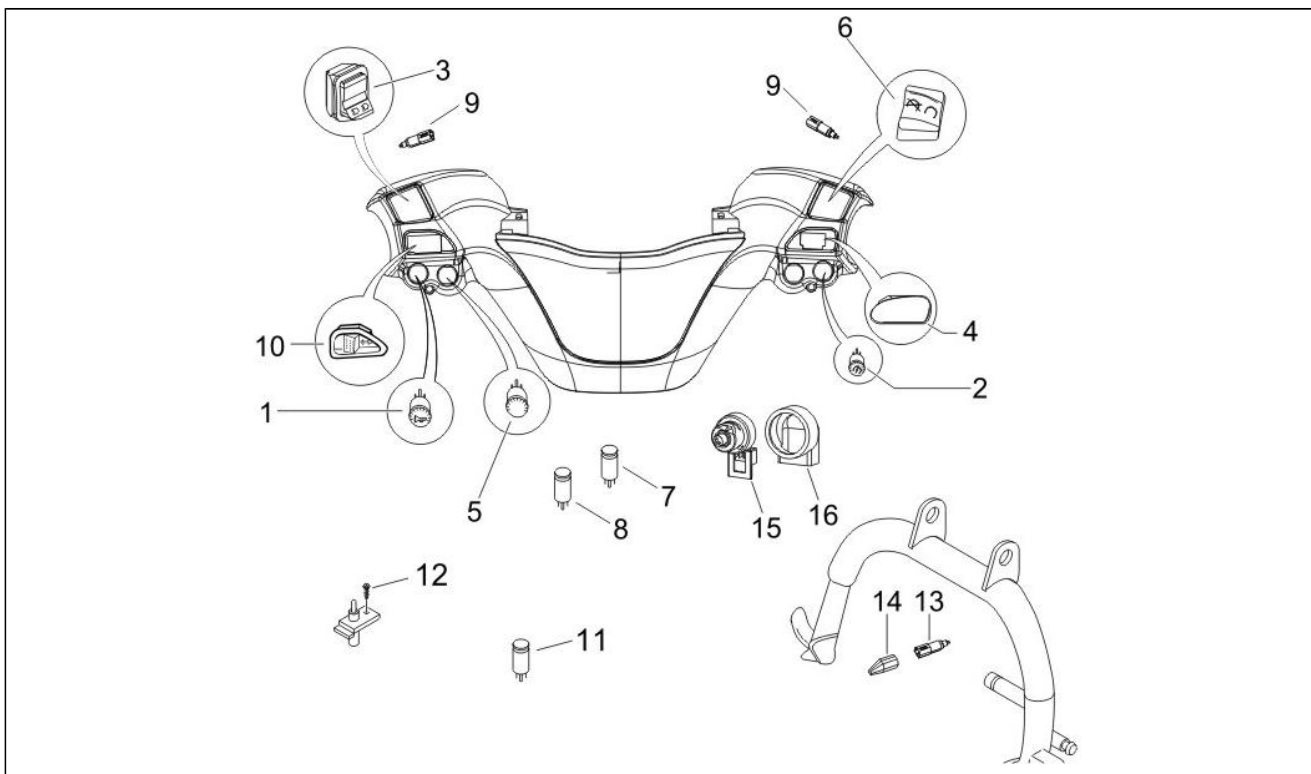

Assembly	Installation électrique
Code	06.01
Description	Inverseurs - Commutateurs - Boutons - Interrupteurs
Revision	1

Pos.	Code	Description	Q.ty	Variants
1	58058R	Bouton clacson	1	
2	58057R	Bouton démarrage	1	
3	294341	Déviateur feux gche	1	
4	584426	Bouchon	1	
5	581411	Bouton Hazard	1	
6	582163	Disp. engine stp-start	1	
7	581415	Bouton de remise à zéro	1	
8	582988	Bouton d'ouverture de la selle	1	
9	583575	Bouton stop	2	
10	638708	Poussoir clignotants	1	
11	255323	Bouton de la porte	1	
12	018536	Vis taraud 3,5x13	1	
15	582951	Commutateur à clé	1	
16	582041	Capuch. commutateur	1