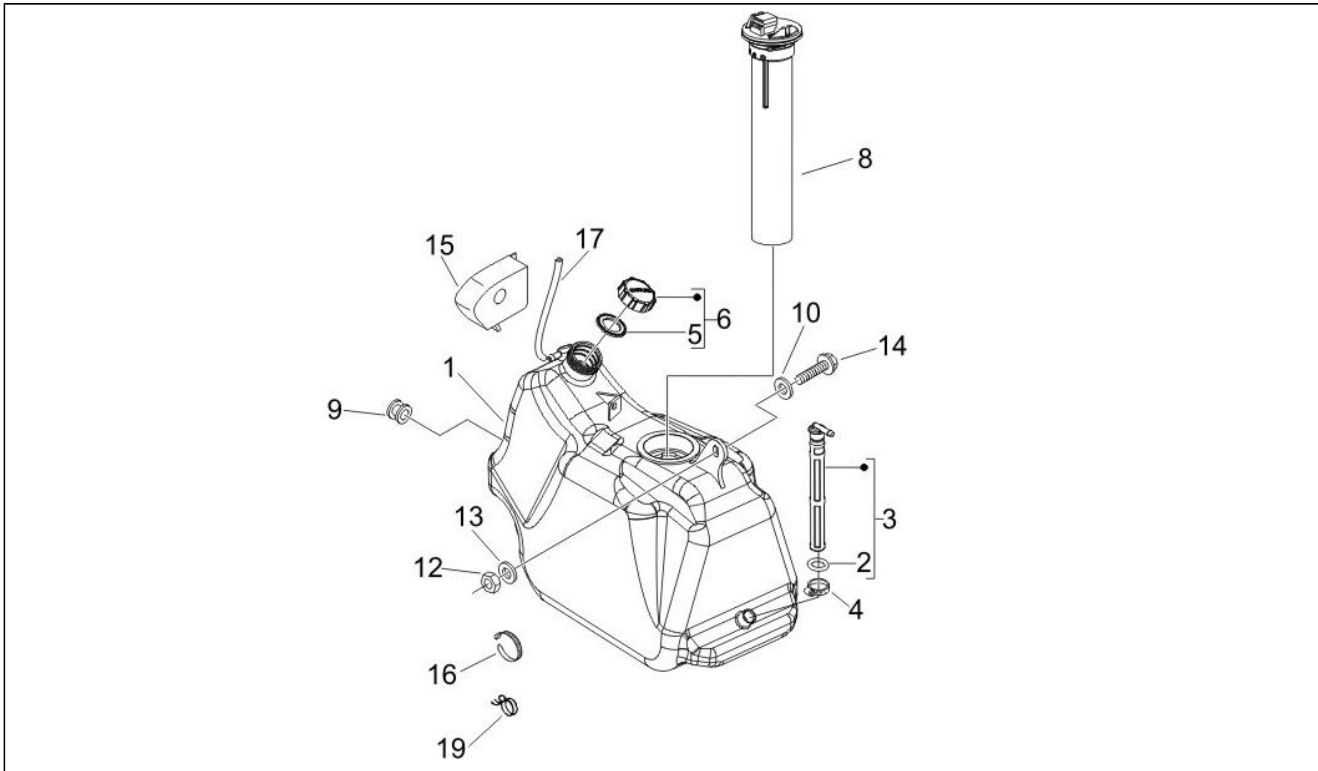

Assembly	Châssis - Parties plastiques - Carrosseries
Code	02.47
Description	Réservoir carburant
Revision	1

Pos.	Code	Description	Q.ty	Variants
1	622370	SERBATOIO CARBURANTE	1	
2	196868	Joint	1	
3	574358	Raccord complet	1	
4	577557	Collier	1	
5	258160	Joint	1	
6	259832	Bouchon réservoir	1	
8	CM025707	Indicateur niveau essence	1	
9	463195	Caoutchouc	1	
10	270216	Rondelle plate	2	
12	195482	Ecrou de sécurité	1	
13	078307	Rondelle	1	
14	018639	Vis	2	
14	031091	Vis	2	
15	575873	Cuve récupération carburant	1	
16	CM017803	Pince de retenue	1	
17	CM011901	Tuyau essence	1	
19	564761	Collier	1	
20	018575	Vis	1	
21	847778	Collier	1