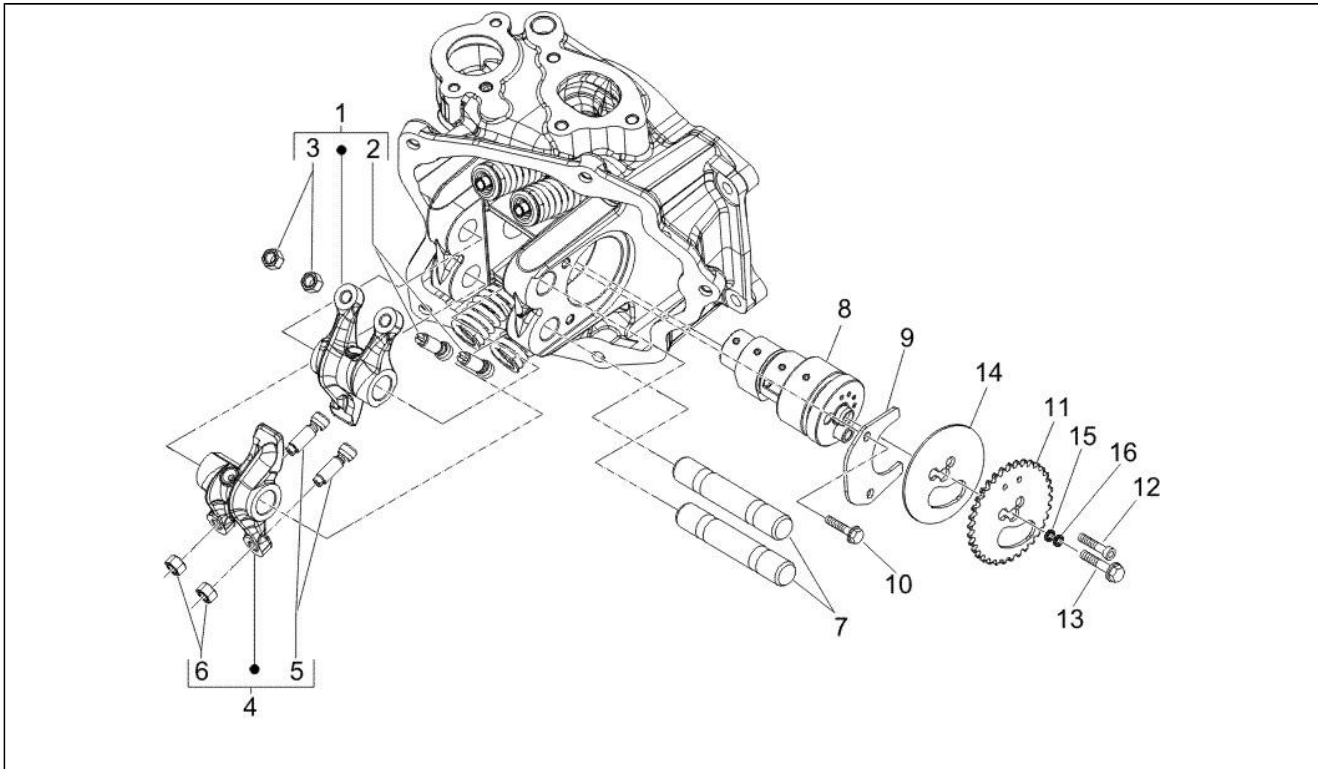

Assembly	Moteur
Code	01.11
Description	Groupe support balanciers
Revision	1

Pos.	Code	Description	Q.ty	Variants
1	484739	BILANCIERE L.ASPIRAZIONE COMPL.	1	
2	82817R	Vis embrayage	2	
3	484819	Ecrou	2	
4	484740	BILANCIERE L.SCARICO COMPL.	1	
5	82817R	Vis embrayage	2	
6	484819	Ecrou	2	
7	486343	Culbuteur axe	2	
8	845518	ASSE A CAMME CON P.I.	1	
9	833308	Plaque	1	
10	484123	Vis bride	2	
11	486336	Couronne distribution	1	
12	486972	Vis m5x25	1	
13	018639	Vis	1	
13	031091	Vis	1	
14	487832	Plaque	1	
15	830446	Rondelle plate	1	
16	830447	Rondelle plate	1