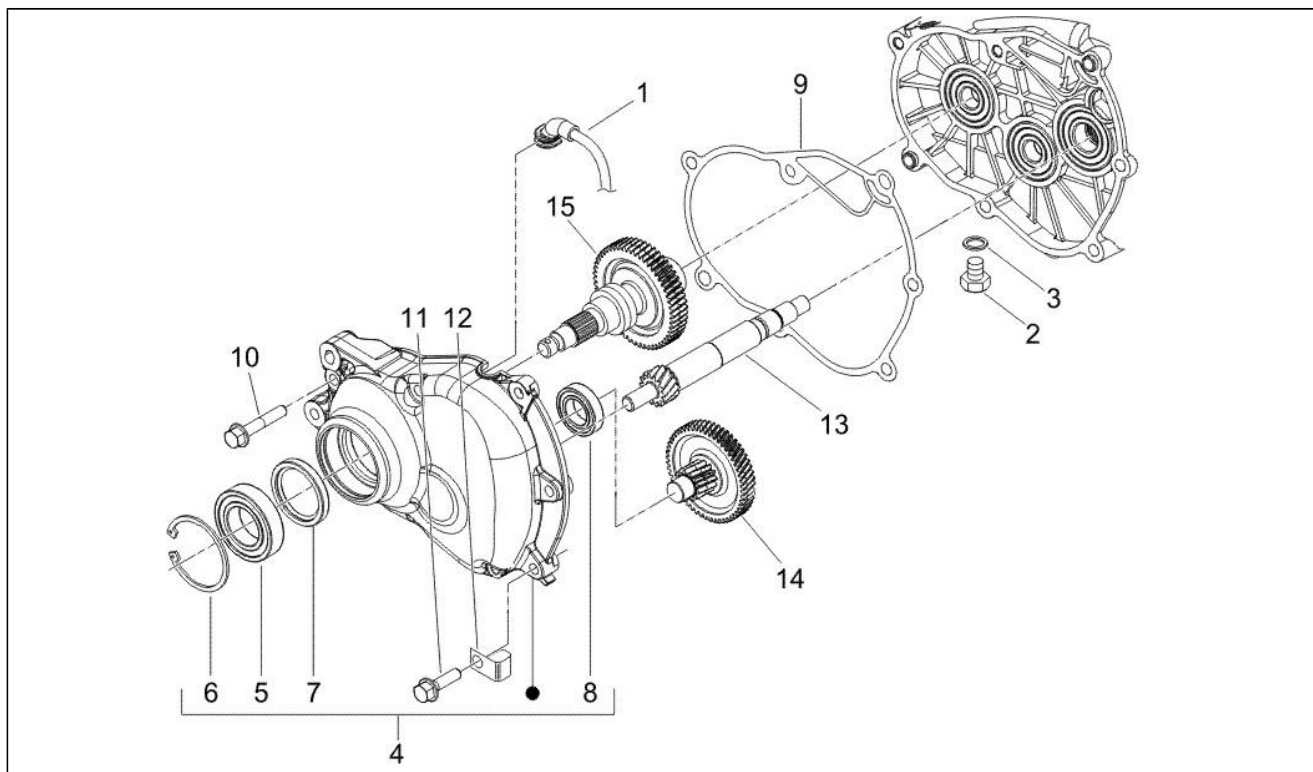

Assembly	Moteur
Code	01.25
Description	Ensemble réducteur
Revision	1

Pos.	Code	Description	Q.ty	Variants
1	830862	Event	1	
1	844669	Tuyau reniflard radiateur	1	
2	269755	Vis m8x12	1	
3	485703	Rondelle	1	
4	8322495	Couvercle	1	
5	82659R	Roulement d30x55x13	1	
6	829206	Bague seeger	1	
7	829201	Bague d'étanchéité 38x50x7	1	
7	873351	Joint spi 38x50x7	1	
8	485912	Roulement à billes 42x15x13	1	
9	847930	Joint	1	
10	487211	Vis m8x45	4	
11	825758	Vis m8x40	3	
12	487948	Collier	1	
13	485879	ALBERO PULEGG.COND.Z=1	1	
14	828565	ALBERO DI RINVIO CON P.I.	1	
15	832256	ASSE RUOTA CON P.I.	1