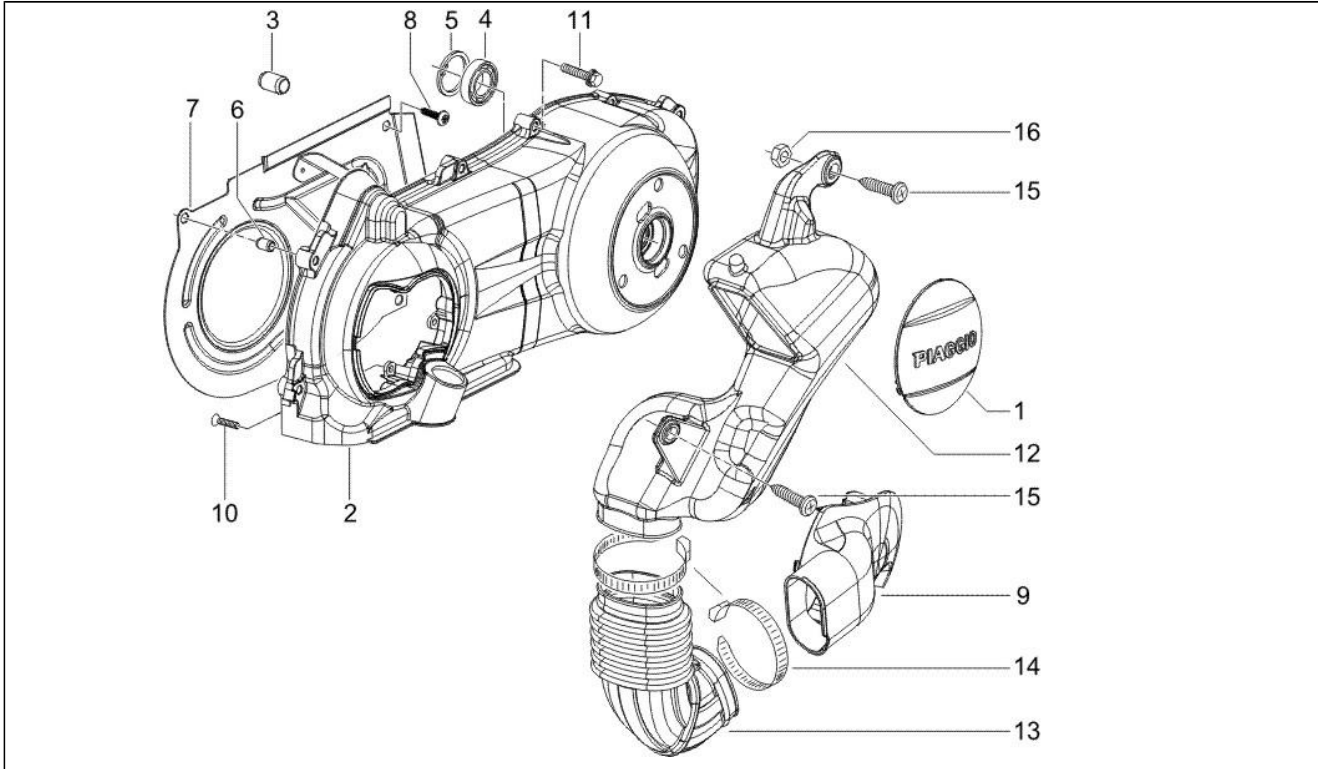

Assembly	Moteur
Code	01.15
Description	Couvercle carter - Refoidissement carter
Revision	1

Pos.	Code	Description	Q.ty	Variants
1	CM121901	Petit couvercle	1	
2	8413805	Couvercle carter variateur	1	
3	431860	Douille	1	
4	478985	Roulement	1	
5	006635	Anneau élastique	1	
6	239388	Grain de référence 6,5x9,5x15	2	
7	845395	Déviateur air chaude	1	
8	430264	Vis m5x10	4	
9	285536	Joint torique 31,47x1,78	1	
9	840959	Couvercle refroidis	1	
10	270793	Vis	3	
11	289731	Vis bride M6x30	10	
12	621257	Tuyau	1	
13	621297	Soufflet	1	
14	257134	Collier	2	
15	259830	Vis m6x22	2	
16	241936	Ecrou	1	
17	844964	Plaquette	1