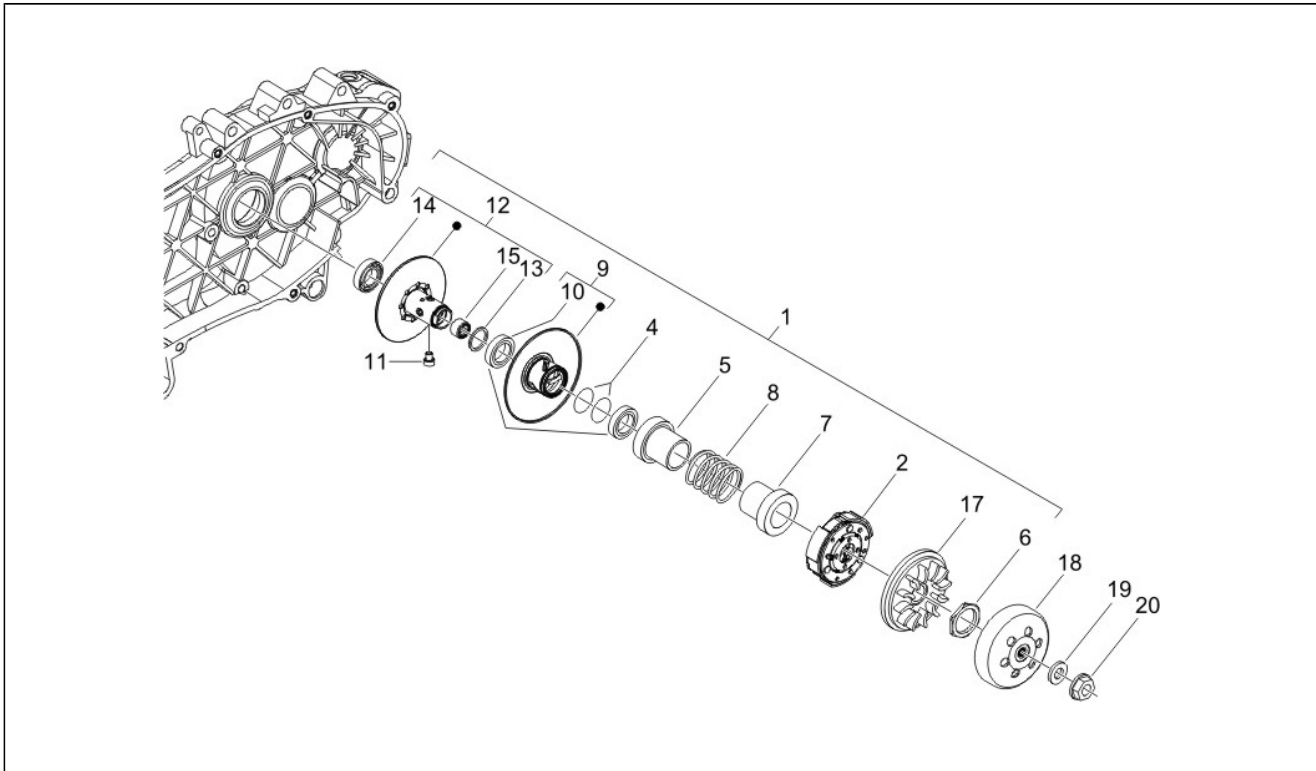

Assembly	Moteur
Code	01.14
Description	Poulie entrainee
Revision	1

Pos.	Code	Description	Q.ty	Variants
1	82744R	Poulie	1	
1	82870R	PULEGGIA CONDOTTA COMPL.FRIZIONE	1	
1	82887R	Poulie 2aire complète	1	
2	CM144005	Embrayage centrifuge complet	1	
3	006410	Bague	3	
4	430585	Joint	2	
5	431093	Rondelle	1	
6	433232	Bague	1	
7	487936	Rondelle	1	
8	825726	Ressort variateur	1	
8	872877	Ressort variateur	1	
9	827499	Poulie sec.mobile	1	
9	827595	Poulie sec.mobile	1	
10	431089	Bague d'étanchéité	2	
11	828717	Axe de guidage L=12,5	4	
12	830580	Poulie sec.fixe	1	
13	483226	Anneau élastique	1	
14	82753R	Roulement 17x30x7	1	
15	483261	Palier radial 17x30	1	
15	82518R	Cage à rouleaux 20x29x18	1	
17	482305	Ventilateur	1	
18	82751R	Tambour	1	
18	844049	Tambour	1	
18	8440494	Cloche embrayage	1	
19	274246	Rondelle	1	
20	486324	Ecrou	1