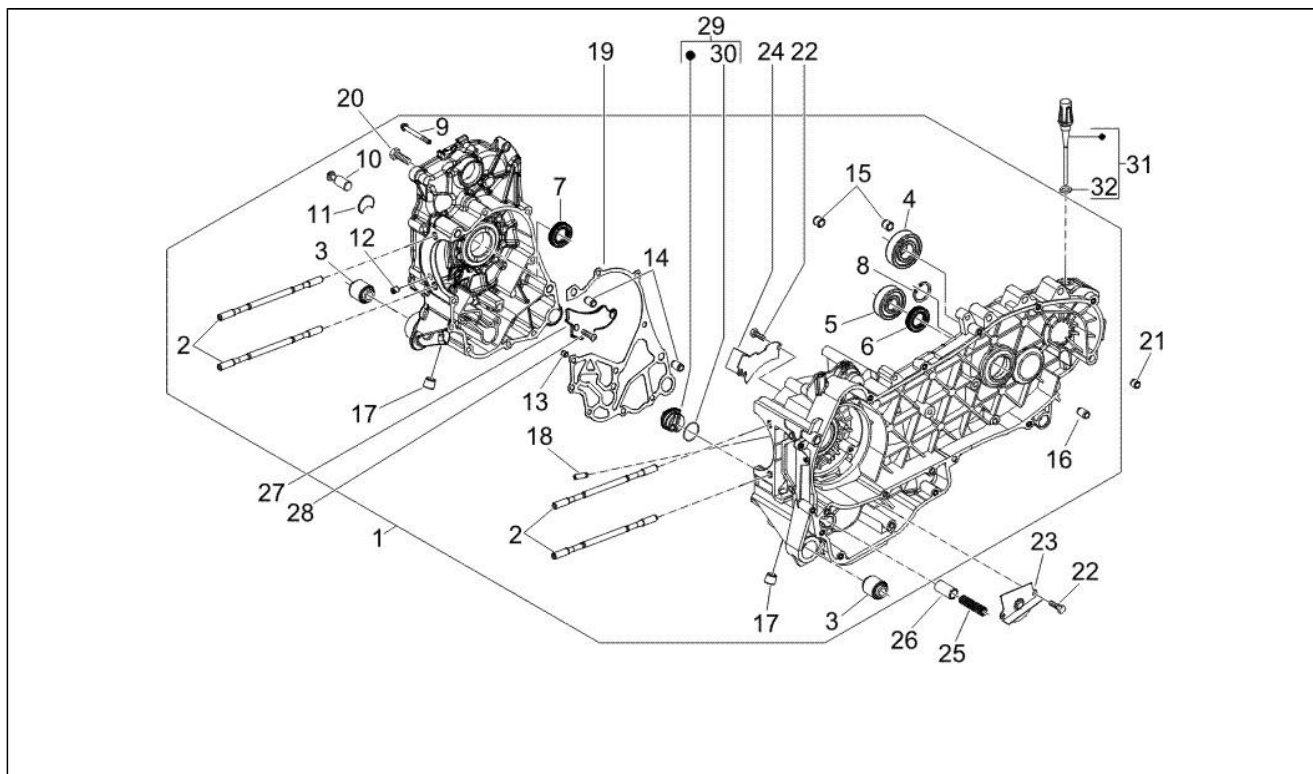

| | |
|--------------------|--------|
| Assembly | Moteur |
| Code | 01.05 |
| Description | Carter |
| Revision | 1 |

| Pos. | Code | Description | Q.ty | Variants |
|------|--------|------------------------------------|------|----------|
| 27 | 828766 | Plaque | 1 | |
| 28 | 018575 | Vis | 1 | |
| 29 | 845861 | Insert | 1 | |
| 30 | 431065 | Joint | 1 | |
| 31 | 832130 | Tige niveau huile compl. | 1 | |
| 32 | 827085 | Bague d'étanchéité 14,43x9,19x2,62 | 1 | |