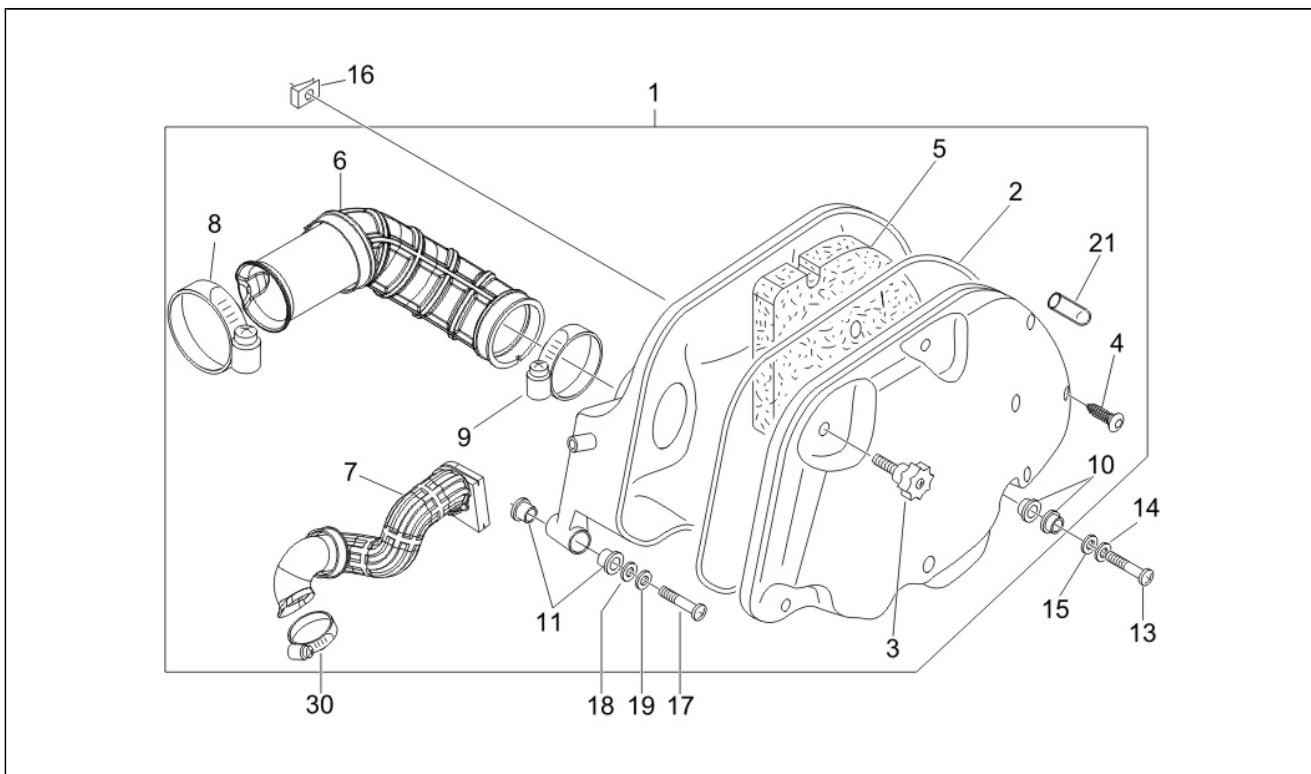

Assembly	Moteur
Code	01.45
Description	Filtre à air
Revision	1

Pos.	Code	Description	Q.ty	Variants
1	843489	Depurateur air	1	
2	844428	Joint	1	
3	479132	Poignée	2	
4	258146	Vis taraud m3x20	6	
5	831997	Filtre air	1	
6	841515	Manchon	1	
7	844921	Manchon	1	
8	CM002910	Collier	2	
8	CM002920	Collier serrage tube	2	
9	260918	Collier serr. Tube	1	
10	830056	Douille	4	
11	830057	Bague	2	
13	018640	Vis	2	
14	003056	Rondelle 6,4x12x1	2	
15	012533	Rondelle 6,6x11x0	2	
16	254485	Clip M6	2	
17	CM001904	Collier serr. Tube	1	
18	018640	Vis	1	
19	003056	Rondelle 6,4x12x1	1	
20	012533	Rondelle 6,6x11x0	1	
21	827831	Capuchon	2