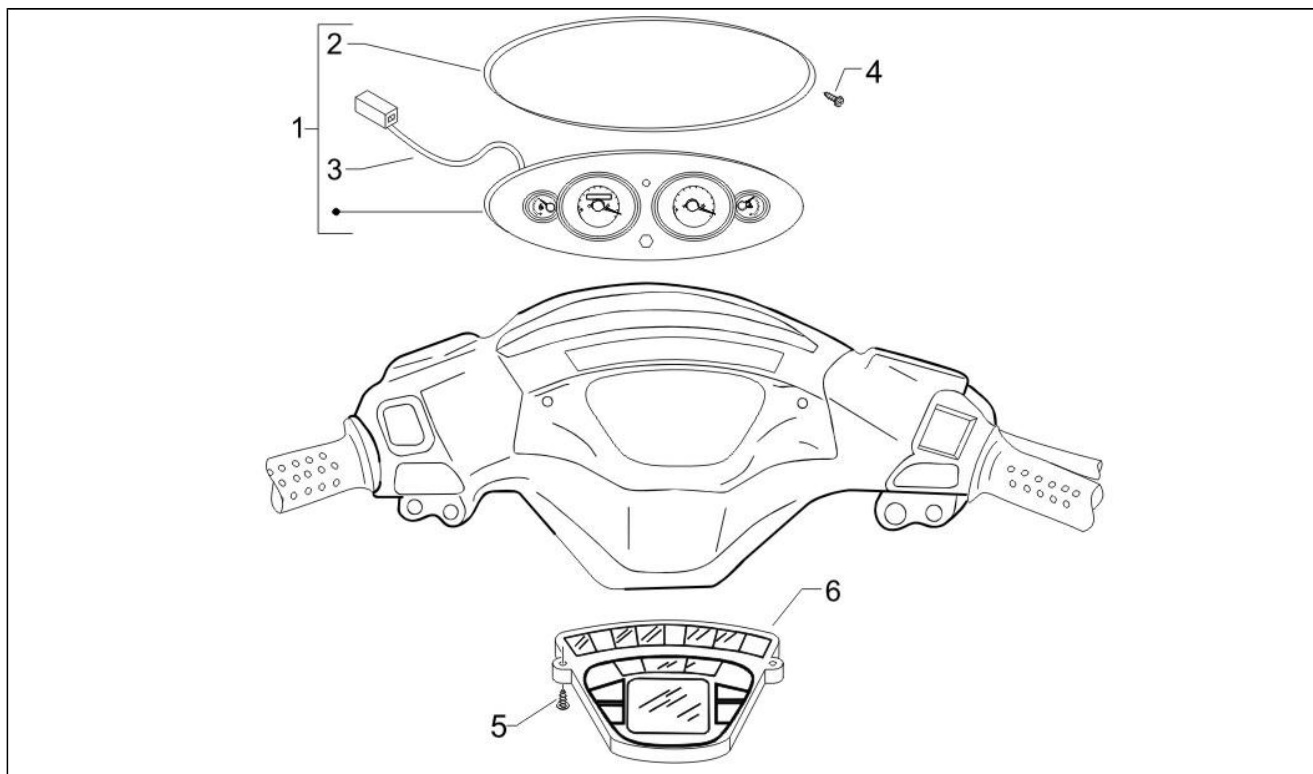

Assembly	Guidon/Direction
Code	03.02
Description	Groupe instruments - Cruscotto
Revision	1

Pos.	Code	Description	Q.ty	Variants
1	639179	GR. STRUMENTI ANALOGICO	1	
2	497347	Transparent	1	
3	581855	Faisceau de câbles	1	
4	270793	Vis	4	
5	270793	Vis	4	
6	584847	Groupe instrument numérique	1