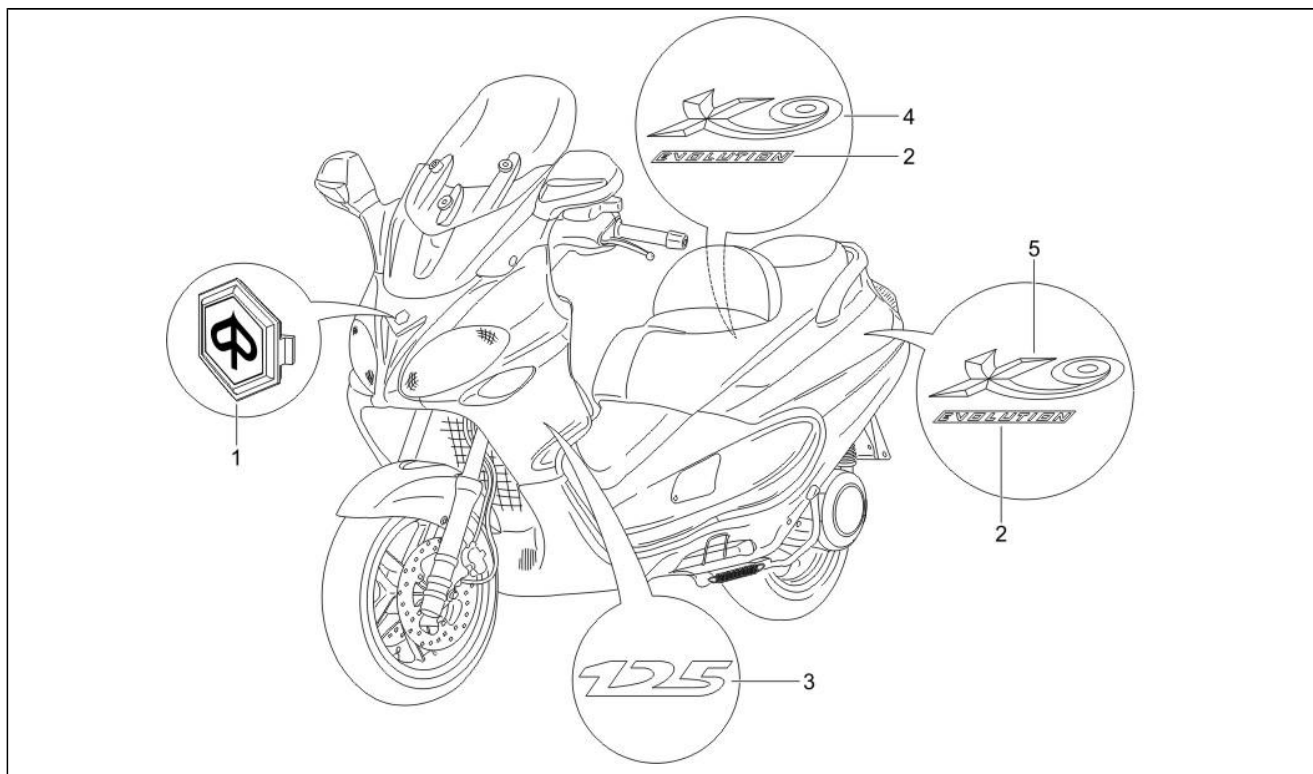

Assembly	Châssis - Parties plastiques - Carrosseries
Code	02.38
Description	Monogrammes - Decorations
Revision	1

Pos.	Code	Description	Q.ty	Variants
1	295486	Ecusson "Piaggio"	1	
2	620830	Monogramme "Evolution"	2	
3	620831	Plaque	2	
4	621052	Monogramme "X9"	1	
5	621053	Monogramme "X9"	1	
6	624394	TARGHETTA "X9"	2