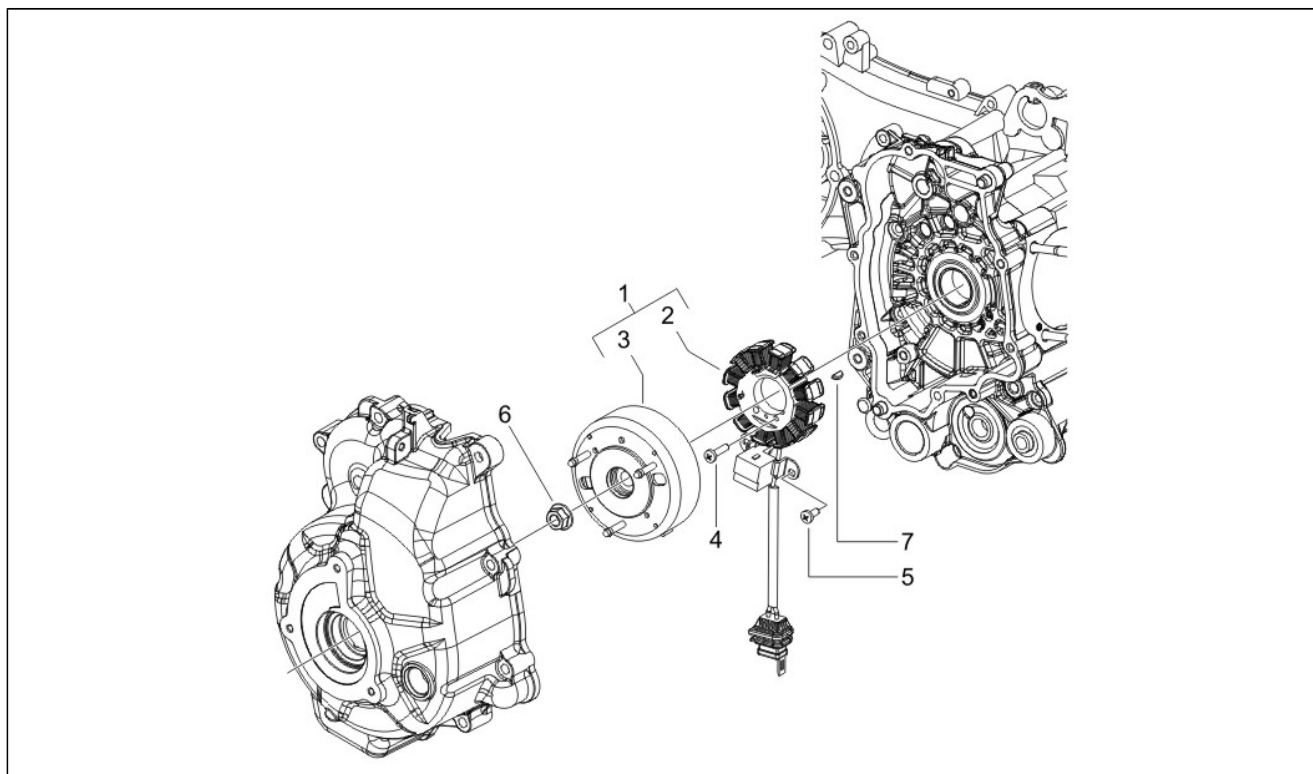

Assembly	Moteur
Code	01.21
Description	Volant magnetique
Revision	1

Pos.	Code	Description	Q.ty	Variants
1	58059R	Volant magnétique compl.	1	
1	58130R	Volant magnétique compl.	1	
2	584690	Stator complet MITSUBA	1	
2	639727	Stator complet KOKUSAN	1	
3	486140	Rotor complet	1	
3	584695	Rotor	1	
3	639725	ROTORE COMPLETO	1	
4	828662	Vis	2	
5	018575	Vis	2	
6	436783	Ecrou complet	1	
7	000267	Clavette	1