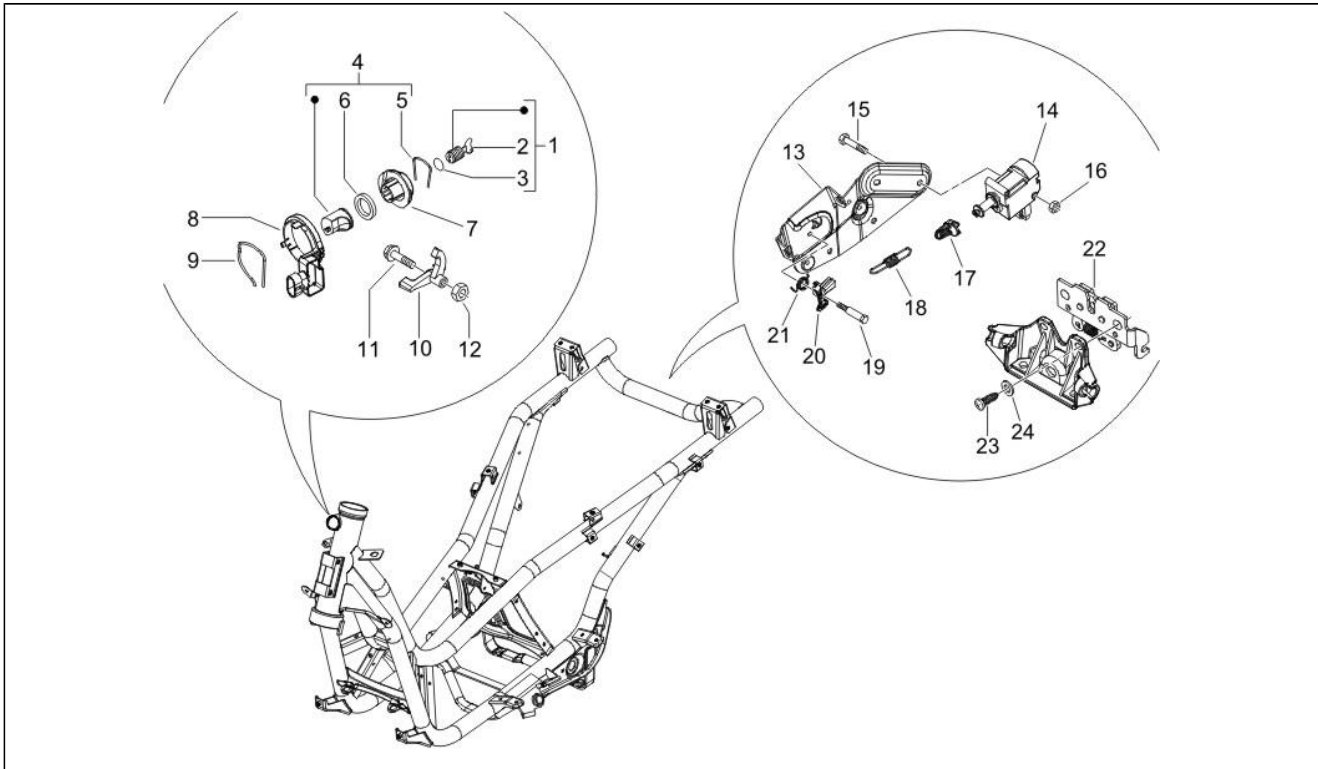

Assembly	Châssis - Parties plastiques - Carrosseries
Code	02.46
Description	Serrures
Revision	1

Pos.	Code	Description	Q.ty	Variants
1	576552	Cylindre avec clés	1	
2	575810	Clef ébauchée	1	
3	298731	Bague d'étanchéité	1	
4	577816	Bloc	1	
5	298838	Ressort	1	
6	298594	Rondelle	1	
7	298581	Corps serrure	1	
8	828800	Antenne	1	
9	253937	Ressort	1	
10	575863	Doigt pour serrure	1	
11	299972	Vis spéciale m4	1	
12	577620	Ecrou de sécurité	1	
13	577194	Bride	1	
14	582990	Valve solénoïde	1	
15	584121	Vis taraud	2	
16	577620	Ecrou de sécurité	3	
17	577128	Joint	1	
18	620415	Ressort	1	
19	299972	Vis spéciale m4	1	
20	577129	Levier	1	
21	577131	Ressort	1	
22	CM023704	Corps serrure	1	
23	272836	Vis	2	
24	078307	Rondelle	2