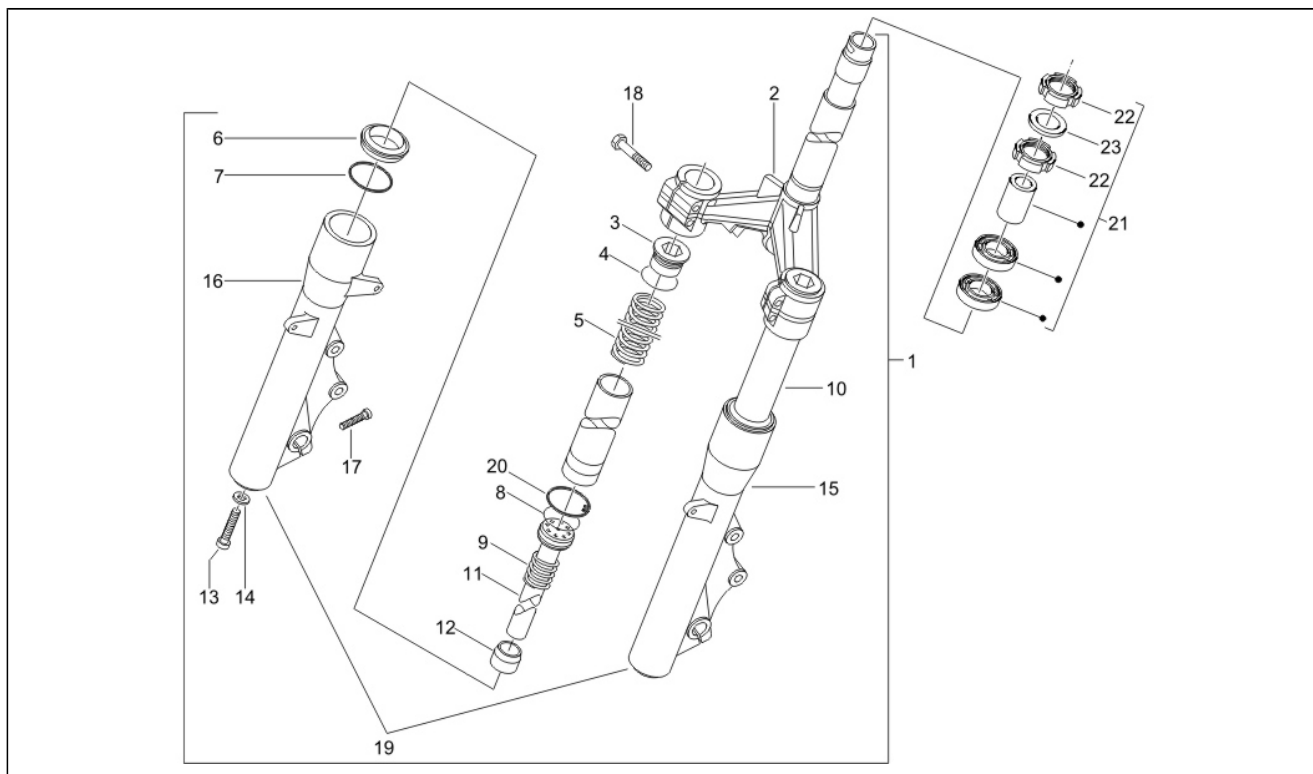

Assembly	Suspensions - Roues
Code	04.02
Description	Fourche/tube direction - Ensemble butée dir.
Revision	1

Pos.	Code	Description	Q.ty	Variants
45	CM061304	Série direction inférieure	1	
46	564260	Cage à billes	1