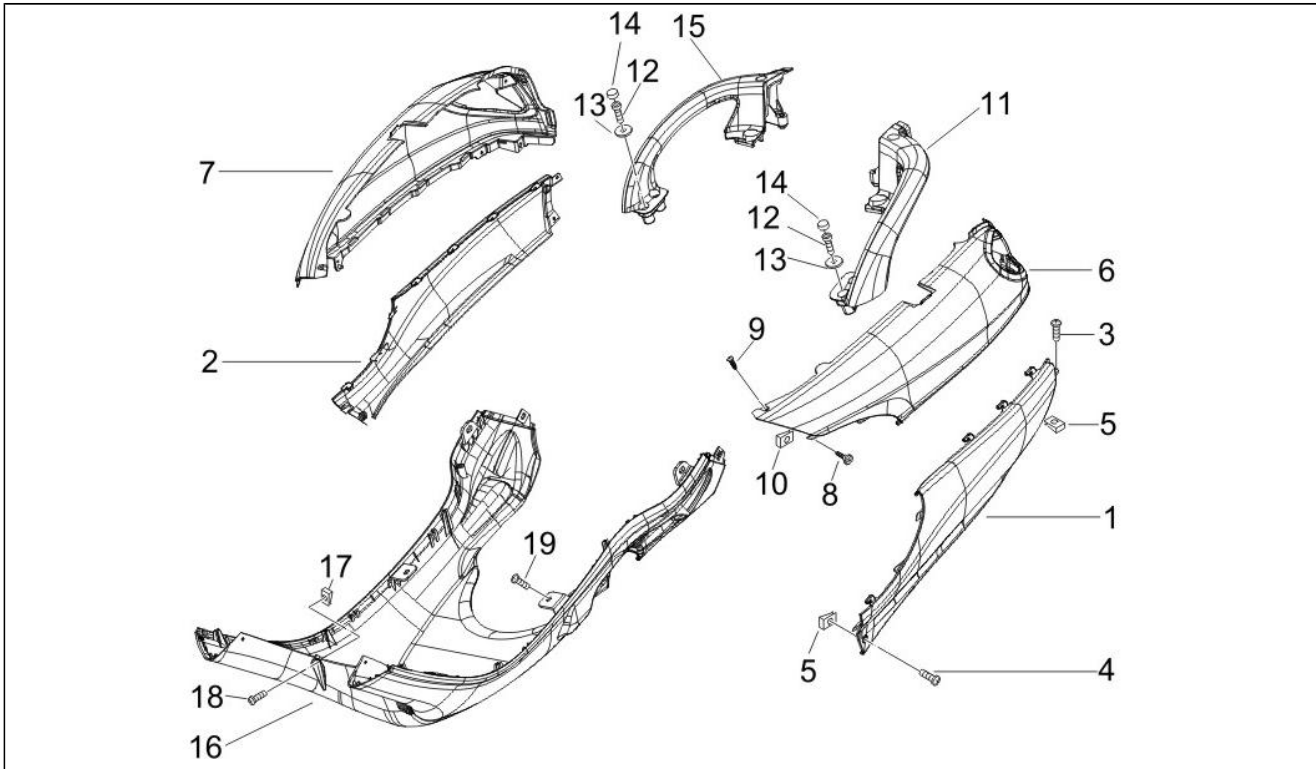

Assembly	Châssis - Parties plastiques - Carrosseries
Code	02.32
Description	Couvertures laterales - Spoiler
Revision	1

Pos.	Code	Description	Q.ty	Variants
1	577997000P	Protection laterale inf.	1	Couleur: Bleu Signal[211/A]
1	57799700E8	Protection laterale inf.	1	Couleur: Bleu Marine[213/A] Couleur: Midnight[222/A] Couleur: Gris Excalibur[738/A] Couleur: Noir Graphite[79/A] Couleur: Gris Stardust[760/A] Couleur: Bleu[216/A]
2	577998000P	Protection laterale inf.	1	Couleur: Bleu Signal[211/A]
2	57799800E8	Protection laterale inf.	1	Couleur: Bleu Marine[213/A] Couleur: Midnight[222/A] Couleur: Gris Excalibur[738/A] Couleur: Noir Graphite[79/A] Couleur: Gris Stardust[760/A] Couleur: Bleu[216/A]
3	258249	Vis	2	
4	259349	Vis	2	
5	CM017410	Clip	4	
6	620425	FIANCATA SUPERIORE SX	1	
6	6204250090	Protection laterale sup.	1	Couleur: Bleu Signal[211/A]
6	62042500D9	Protection laterale sup.	1	Couleur: Bleu[216/A]
6	62042500DE	FIANCATA SUPERIORE SX	1	Couleur: Midnight[222/A]
6	62042500EB	Protection laterale sup.	1	Couleur: Bleu Marine[213/A]
6	62042500F2	Protection laterale sup.	1	Couleur: Gris Excalibur[738/A]
6	62042500ND	FIANCATA SUPERIORE SX	1	Couleur: Noir Graphite[79/A]
7	620426	FIANCATA SUPERIORE DX	1	
7	6204260090	Protection laterale sup.	1	Couleur: Bleu Signal[211/A]
7	62042600D9	Protection laterale sup.	1	Couleur: Bleu[216/A]
7	62042600DE	FIANCATA SUPERIORE DX	1	Couleur: Midnight[222/A]
7	62042600EB	Protection laterale sup.	1	Couleur: Bleu Marine[213/A]
7	62042600EI	FIANCATA SUP.POSTER.DX	1	Couleur: Gris Stardust[760/A]
7	62042600F2	Protection laterale sup.	1	Couleur: Gris Excalibur[738/A]