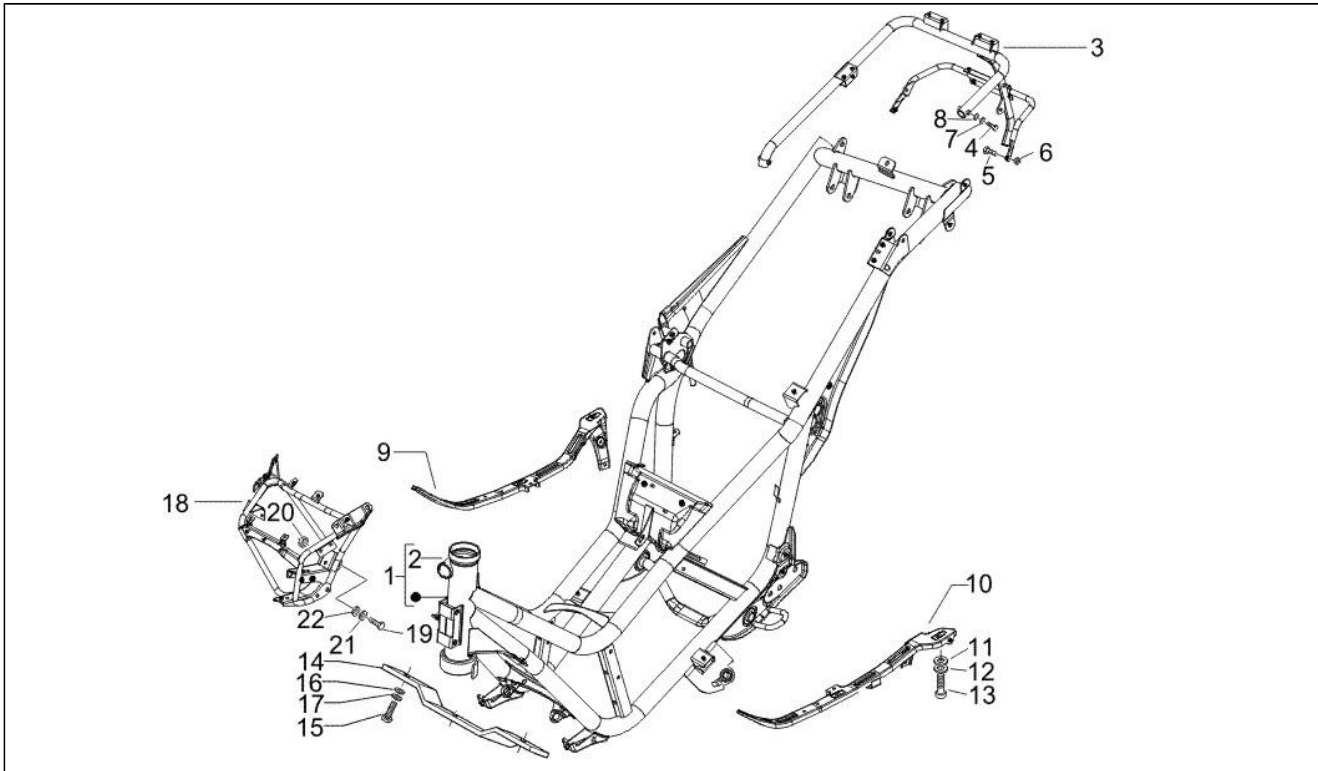

Assembly	Châssis - Parties plastiques - Carrosseries
Code	02.01
Description	Châssis/coque
Revision	1

Pos.	Code	Description	Q.ty	Variants
1	6209295	Chassis	1	
2	575357	Support serrure	1	
3	5755442	TELAJETTO POST.CON P.I.	1	
4	030059	Vis m6x55	2	
5	031119	Vis	2	
6	020108	Ecrou M8x6,5	2	
7	016406	Rondelle	2	
8	016408	Rondelle élastique	2	
9	CM010202	Traverse droit	1	
10	CM0102035	Traverse	1	
11	003056	Rondelle 6,4x12x1	8	
12	016406	Rondelle	8	
13	031088	Vite M6x16	8	
14	620869	Traverse	1	
15	031117	Vis m8x18 zn	2	
16	003038	Rondelle plate 8,4x18x2	2	
17	016408	Rondelle élastique	2	
18	6210465	Châssis	1	
19	432142	Vis M6X60	2	
20	969224	Ecrou	2	
21	013950	Rondelle 6,2x18x2	4	
22	012533	Rondelle 6,6x11x0	2