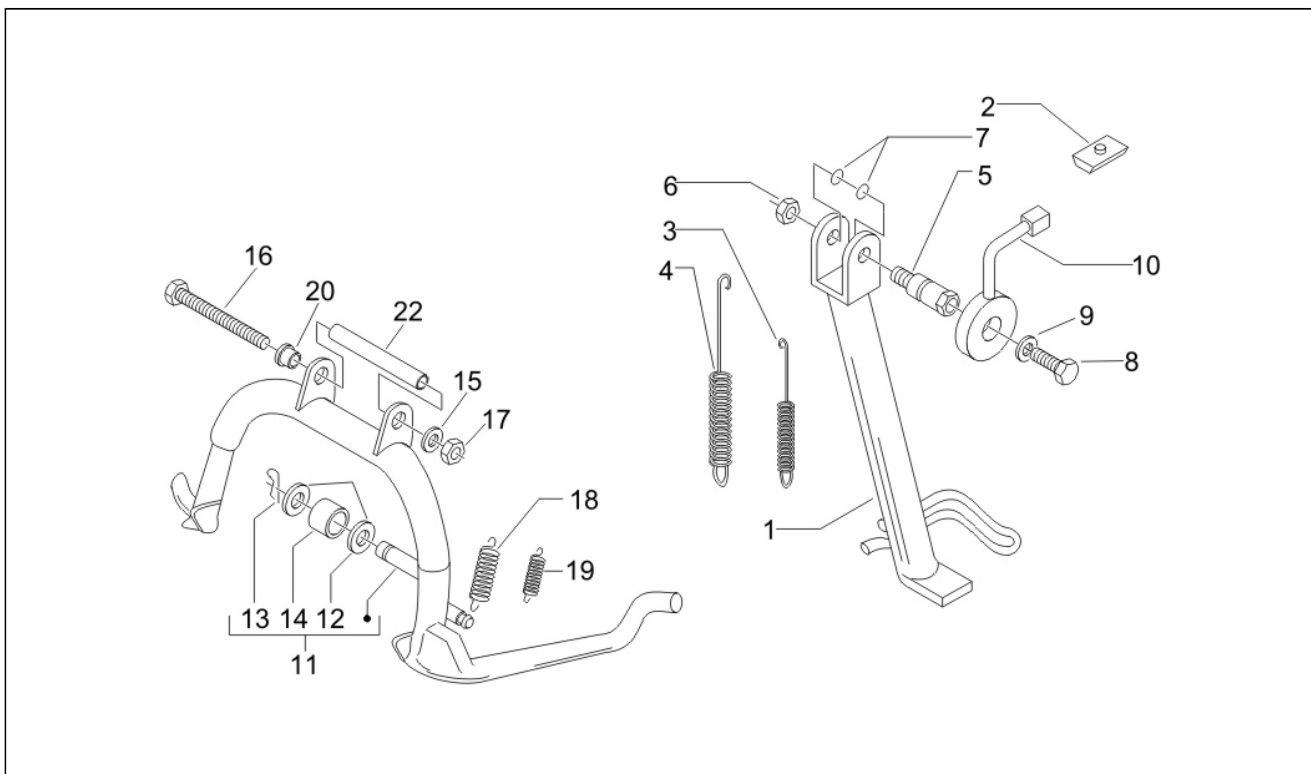

Assembly	Châssis - Parties plastiques - Carrosseries
Code	02.25
Description	Béquille/s
Revision	1

Pos.	Code	Description	Q.ty	Variants
22	582298	Entretoise	1	
23	647568	PERNO FILETTATO SCANTRO SWITCH	1