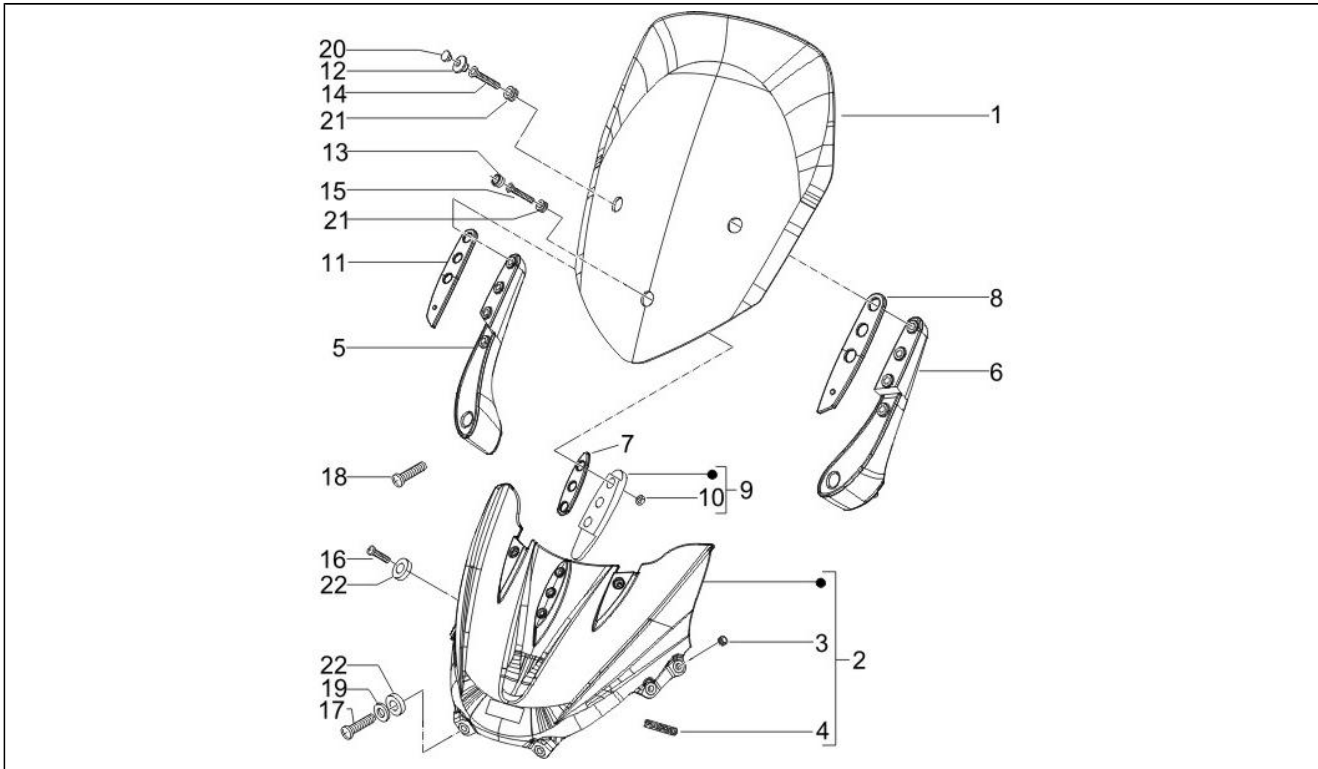

Assembly	Châssis - Parties plastiques - Carrosseries
Code	02.27
Description	Pare-brise - Glaces
Revision	1

Pos.	Code	Description	Q.ty	Variants
1	577102	Pare-brise supérieur	1	
2	5772650038	PARABREZZA PARTE INF.	1	Couleur: Bleu Signal[211/A] Couleur: Bleu[216/A] Couleur: Gris Stardust[760/A] Couleur: Noir Graphite[79/A] Couleur: Gris Excalibur[738/A] Couleur: Midnight[222/A] Couleur: Bleu Marine[213/A]
3	576565	Tampon	6	
4	5743990038	Plaquette "Piaggio"	1	Couleur: Bleu Signal[211/A] Couleur: Gris Excalibur[738/A] Couleur: Gris Stardust[760/A] Couleur: Midnight[222/A] Couleur: Bleu[216/A] Couleur: Bleu Marine[213/A]
4	5743990095	Plaquette "Piaggio"	1	
5	577103	Bras	1	
6	577104	Bras	1	
7	577107	Garniture base	1	
8	577108	Joint	1	
9	577110	Support	1	
10	020206	Ecrou	3	
11	577149	Joint	1	
12	621940	BORCHIA PARABREZZA	3	
13	830056	Douille	1	
14	255638	Vis	2	
15	576836	Vis	1	
16	259830	Vis m6x22	4	
17	271891	Vis m6x30	2	
18	414835	Vis M6X45	4	
19	013092	Rondelle d6,2x20x1	4