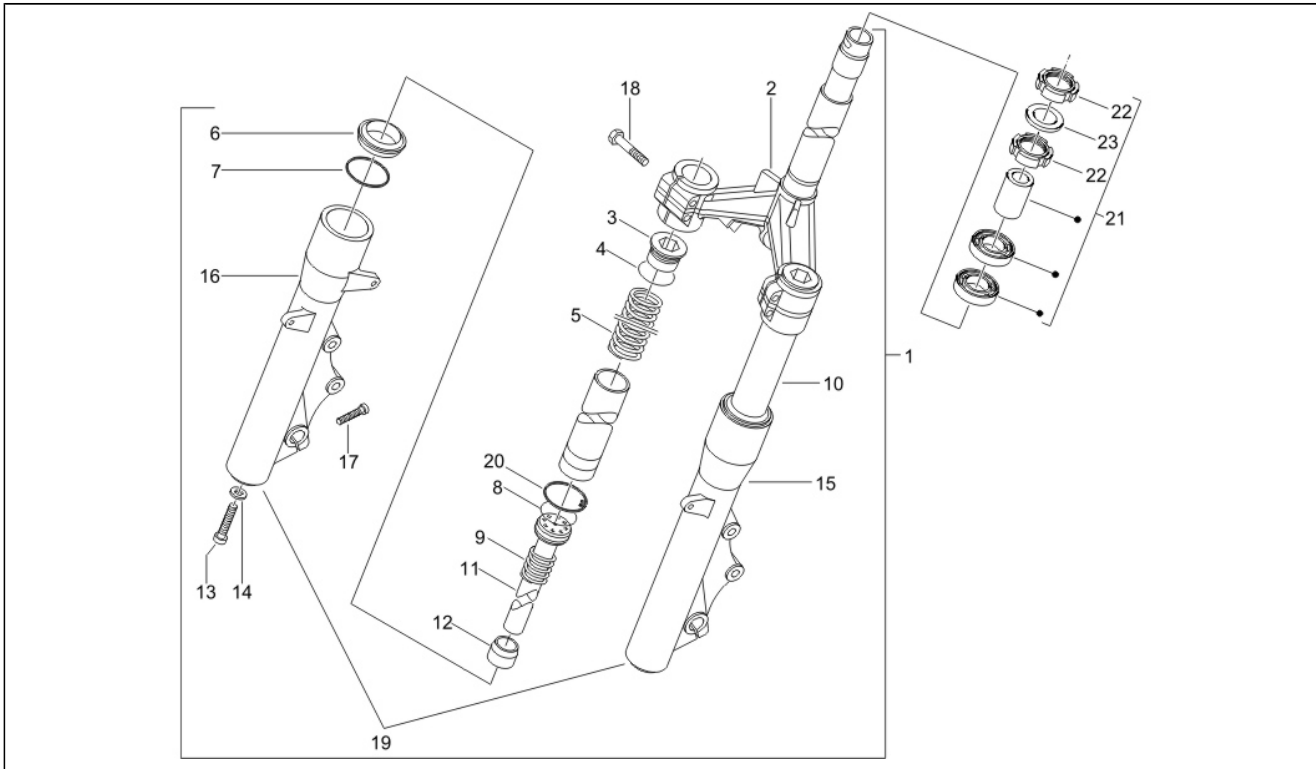

Assembly	Suspensions - Roues
Code	04.02
Description	Fourche/tube direction - Ensemble butée dir.
Revision	1

Pos.	Code	Description	Q.ty	Variants
20	600612	ANELLO 5330012	2	
20	601134	Tige	2	
21	583212	Steering bear. assy.	1	
21	598180	Vis	2	
22	011109	Bague	2	
22	598189	Vis	2	
23	582787	Plaq.sécu.direction	1	
23	601130	VITE M10X1,5X50	4	
24	598181	Rondelle	2	
25	601141	O-Ring	2	
26	601138	Tampon	2	
27	601142	Bouchon	2	
28	601143	Ressort	2	
29	601144	MOLLA FORCELLA	2	
31	601139	ASTA FORCELLA	2	
32	601140	Segment élastique	2	
33	600603	GAMBALE SX	1	
34	600604	GAMBALE DX	1	
35	600606	CILINDRO COMPL.FORCELLA	2	
36	600607	STELO FORCELLA	2	
37	600614	MOLLA FORCELLA	2	
38	600608	PARAOLIO FORCELLA	2	
39	600612	ANELLO 5330012	2	
40	600613	PARAPOLVERE FORCELLA 5340008	2	
41	600611	GUARNIZIONE	2	
42	600615	O-RING 5380009	2	
43	600619	MOLLA FORCELLA	2	
44	600921	GRUPPO RALLE COMPL.	1