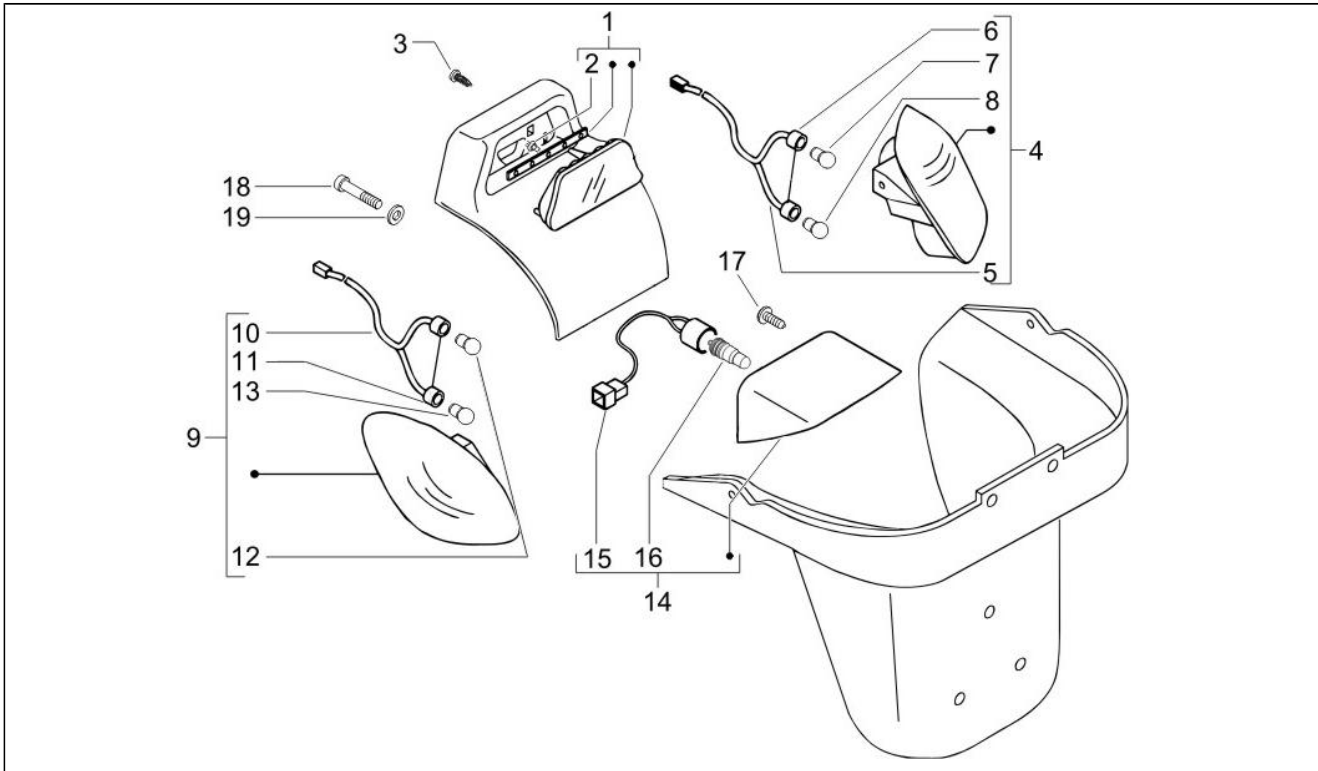

Assembly	Installation électrique
Code	06.04
Description	Eclairages arrière - Clignotants
Revision	1

Pos.	Code	Description	Q.ty	Variants
1	638693	Phare	1	
2	581056	Lampe verre 12v-2,3w	5	
3	270793	Vis	2	
4	638727	FANALE POST.DESTRO	1	
5	581647	Faisceau de câbles droit	1	
6	581648	Porte-ampoule	2	
7	181747	Ampoule 12v-5w	1	
8	181746	Lampe (ou Ampoule) R10W 12v	1	
9	638728	FANALE POST.SINISTRO	1	
10	581653	Faisceau de câbles gauche	1	
11	581648	Porte-ampoule	2	
12	181747	Ampoule 12v-5w	1	
13	181746	Lampe (ou Ampoule) R10W 12v	1	
14	63873200E8	FANALINO ILLUM. TARGA	1	Couleur: Bleu Signal[211/A] Couleur: Bleu Marine[213/A] Couleur: Bleu[216/A] Couleur: Midnight[222/A] Couleur: Gris Stardust[760/A] Couleur: Gris Excalibur[738/A] Couleur:Noir Graphite[79/A]
15	581443	Porte-ampoule	1	
16	292022	Lampe (ou Ampoule) WY5W	1	
18	008375	Vis M6x14	2	
19	013777	Rondelle	2