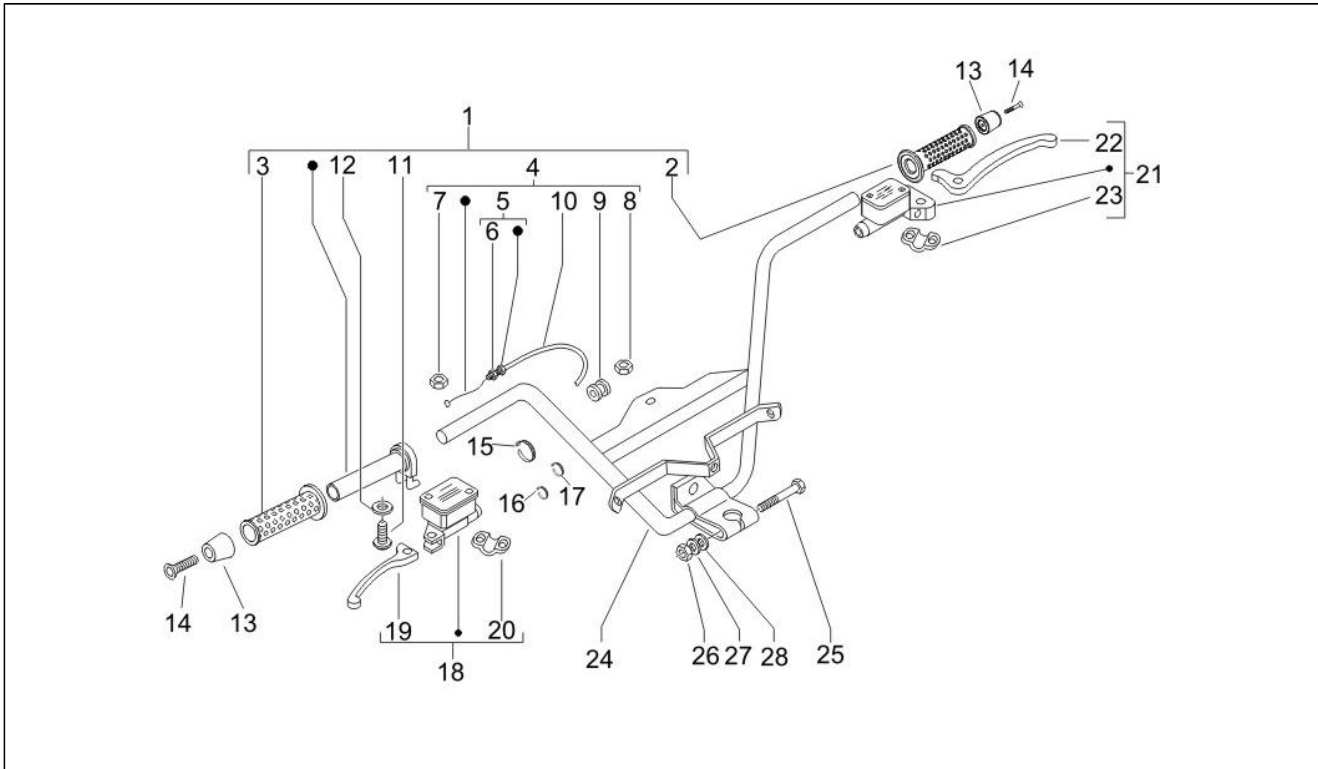

Assembly	Guidon/Direction
Code	03.06
Description	Guidon - Maître cylindre
Revision	1

Pos.	Code	Description	Q.ty	Variants
1	CM060963	MANICOTTO COMANDO GAS COMPL.	1	
2	271452	Poignée gauche	1	
3	271453	Poignée dr.	1	
4	CM065916	TRASMISSIONE COMANDO GAS	1	
5	269145	Vis embrayage	1	
6	020206	Ecrou	1	
7	020105	Ecrou	1	
8	002613	Ecrou	1	
10	147511	Protection	2	
11	123394	Vis	1	
12	562923	Rondelle	1	
13	271433	Terminal d'extrémité+b177	2	
13	582034	Masse antivibratile chr.	2	
14	271434	Vis m6x55	2	
15	257134	Collier	3	
16	601227	FASCETTA	1	
17	145298	Collier	1	
18	CM076301	POMPA IDR. FRENO DX. HENG TONG	1	
19	600475	Levier frein	1	
20	600476	Bride	1	
21	CM076304	POMPA IDR. FRENO SX. HENG TONG	1	
22	600475	Levier frein	1	
23	600476	Bride	1	
24	581880	Guidon	1	
25	223605	Vis	1	
26	015330	Ecrou	1	
27	012543	Rondelle plate	1	
28	178790	Rondelle plate	1