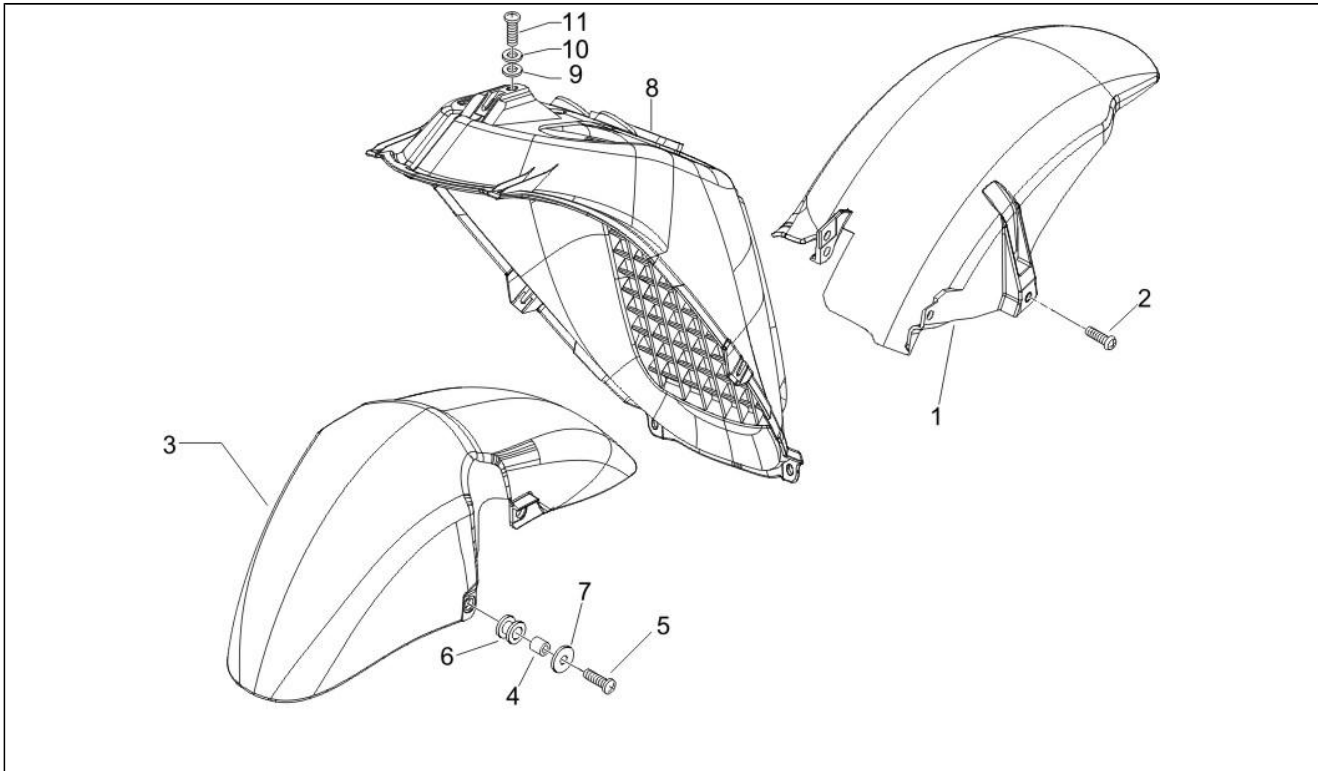

Assembly	Châssis - Parties plastiques - Carrosseries
Code	02.33
Description	Logement roue - Garde boue
Revision	1

Pos.	Code	Description	Q.ty	Variants
1	621503	Garde-boue AV.	1	
2	575249	Vis	2	
3	598289	PARAFANGO ANTERIORE	1	
3	5982890090	Garde-boue AV.	1	Couleur: Bleu Signal[211/A]
3	59828900D9	Garde-boue AV.	1	Couleur: Bleu[216/A]
3	59828900DE	PARAFANGO ANTERIORE	1	Couleur: Midnight[222/A]
3	59828900EB	Garde-boue AV.	1	Couleur: Bleu Marine[213/A]
3	59828900F2	Garde-boue AV.	1	Couleur: Gris Excalibur[738/A]
3	59828900ND	PARAFANGO ANTERIORE	1	Couleur: Noir Graphite[79/A]
4	598288	Entretoise	4	
5	259830	Vis m6x22	4	
6	217163	Tampon	4	
7	013880	Rondelle	2	
8	62358900E8	VANO RUOTA	1	Couleur: Bleu Signal[211/A] Couleur: Noir Graphite[79/A] Couleur: Gris Excalibur[738/A] Couleur: Gris Stardust[760/A] Couleur: Bleu[216/A] Couleur: Midnight[222/A] Couleur: Bleu Marine[213/A]
9	013880	Rondelle	1	
10	016406	Rondelle	1	
11	434541	Vis bride M6x16	1	
12	623669	COPERCHIETTO VANO RUOTA	1	
13	297498	Vis	2