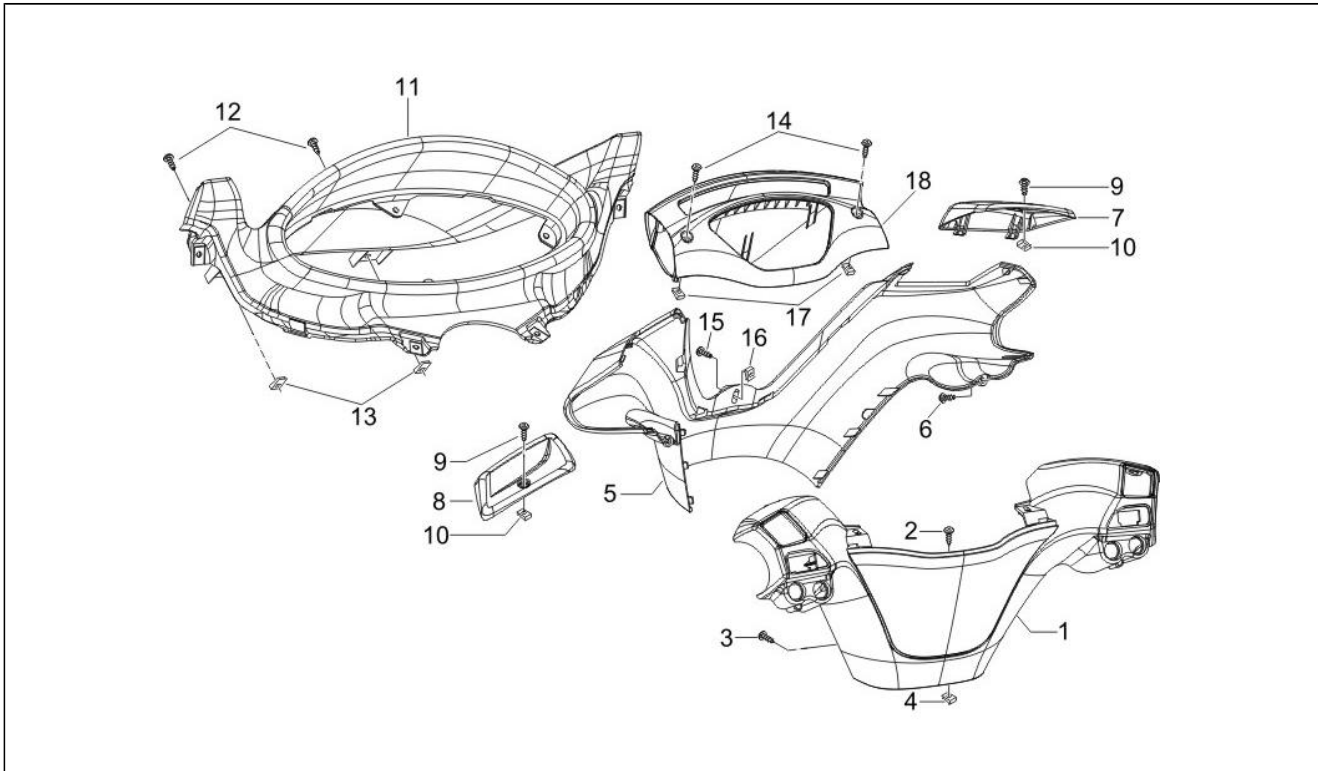

Assembly	Guidon/Direction
Code	03.01
Description	Couvertures guidon
Revision	1

Pos.	Code	Description	Q.ty	Variants
11	576835000P	Partie supérieure tableau de bord	1	Couleur: Bleu Signal[211/A] Couleur: Bleu[216/A] Couleur: Midnight[222/A] Couleur: Gris Stardust[760/A] Couleur: Gris Excalibur[738/A] Couleur: Noir Graphite[79/A] Couleur: Bleu Marine[213/A]
12	258249	Vis	2	
13	CM017408	Plaquette	2	
14	581175	Vis m5x25	2	
15	259372	Vis	1	
16	CM017409	Clip D.4,2	1	
17	248419	Plaquette elastique	2	
18	5814935	MASCHERA MAN.	1	
18	58149350N5	Masque guidon	1	Couleur: Bleu Signal[211/A] Couleur: Bleu[216/A] Couleur: Midnight[222/A] Couleur: Gris Stardust[760/A] Couleur: Noir Graphite[79/A] Couleur: Gris Excalibur[738/A] Couleur: Bleu Marine[213/A]