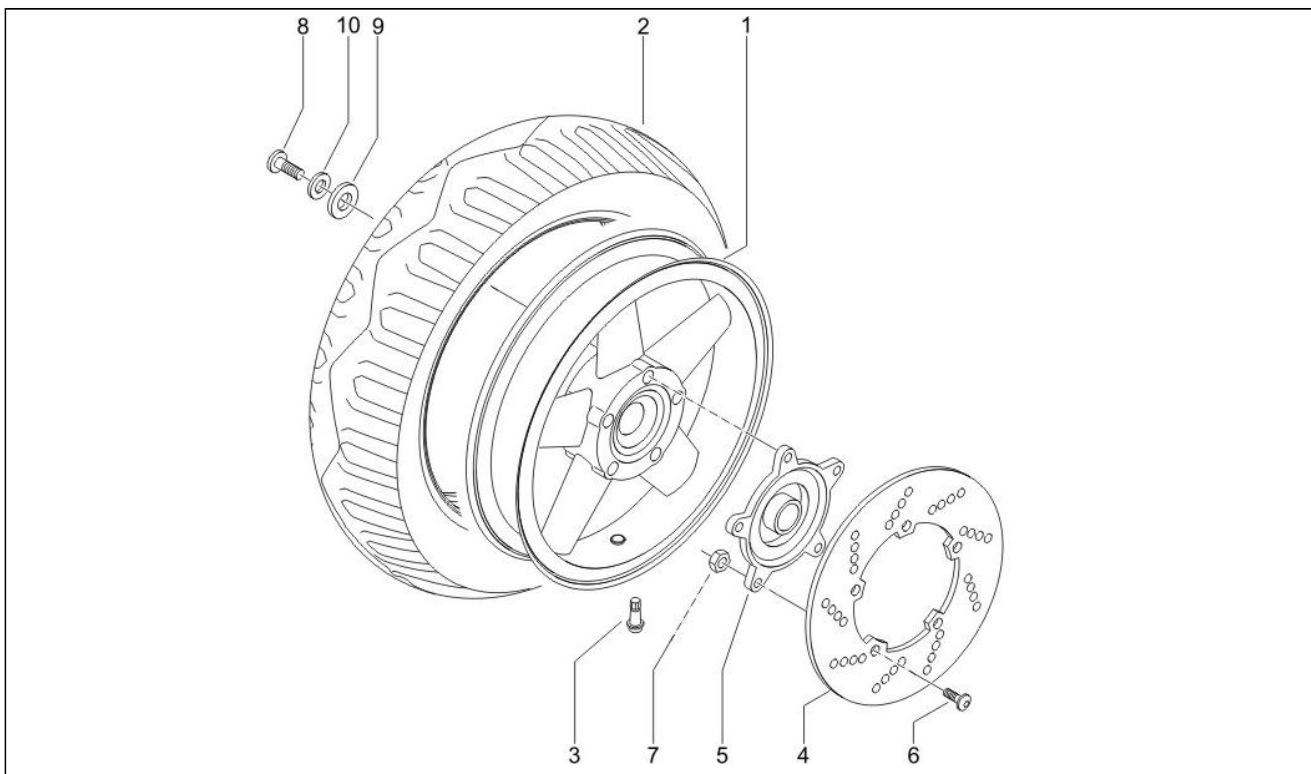

Assembly	Suspensions - Roues
Code	04.12
Description	Roue arrière
Revision	1

Pos.	Code	Description	Q.ty	Variants
1	56375R	RUOTA POSTERIORE	1	
1	598498	Roue AR.nue grise	1	
3	597679	Valve pour tubeless	1	
4	564371	Disque frein	1	
5	56110R	Moyeu roue arr.	1	
6	597564	Vis	5	
7	597565	Ecrou de sécurité	5	
8	825758	Vis m8x40	5	
9	246976	Rondelle	5	
10	709047	Rondelle	5