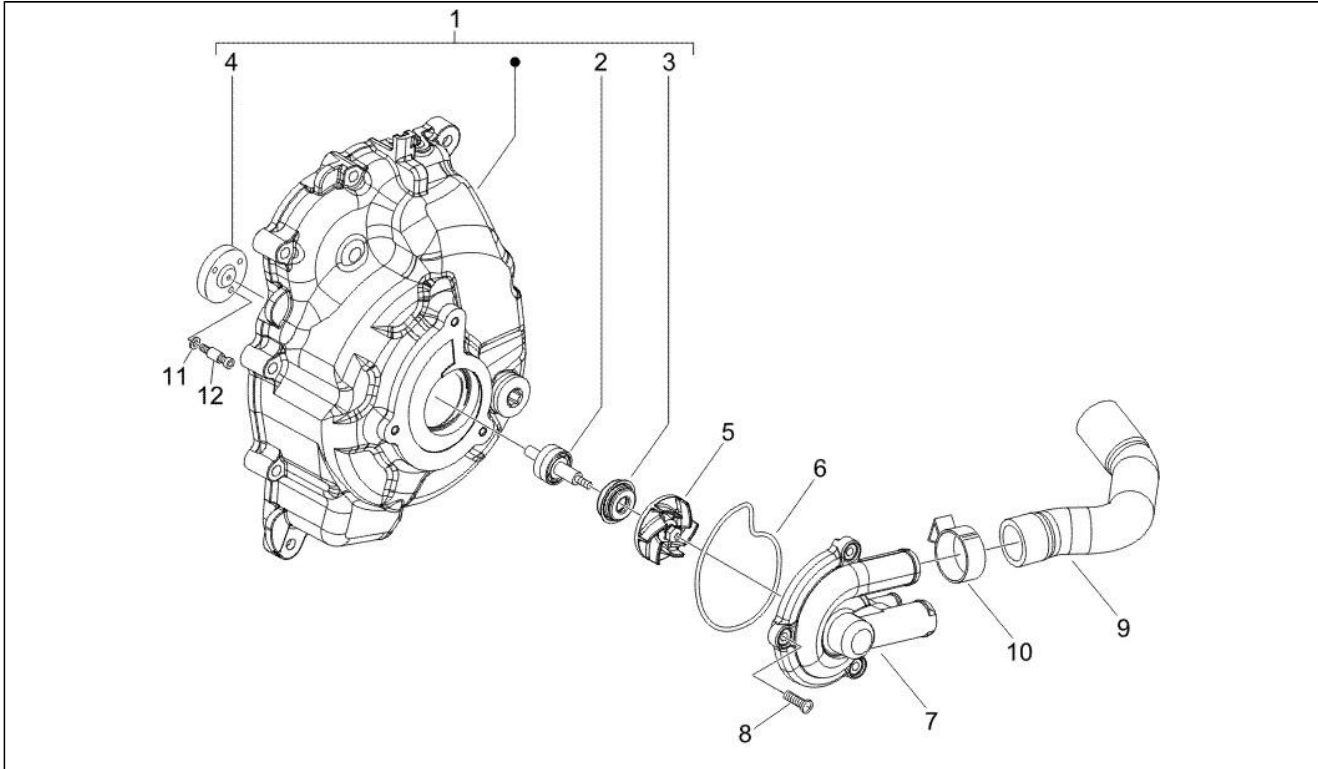

Assembly	Moteur
Code	01.19
Description	Pompe à eau
Revision	1

Pos.	Code	Description	Q.ty	Variants
1	8482585	Carter de volant cpl.	1	
1	8482595	Carter de volant cpl.	1	
2	8456335	Arbre pompe à eau	1	
3	842595	Bague d'étanchéité	1	
4	487459	Joint d'entraînement	1	
5	844730	Ventilateur	1	
6	485080	Joint torique	1	
7	486237	Couvercle pompe eau	1	
8	828662	Vis	3	
9	840022	Tuyau de refoulement huile	1	
10	CM001908	Collier serr. Tube	2	
11	828535	Rondelle	3	
12	828569	Vis	3	
12	82869R	Vis spéciale	3	
13	82755R	Roulement 28x8x9	2