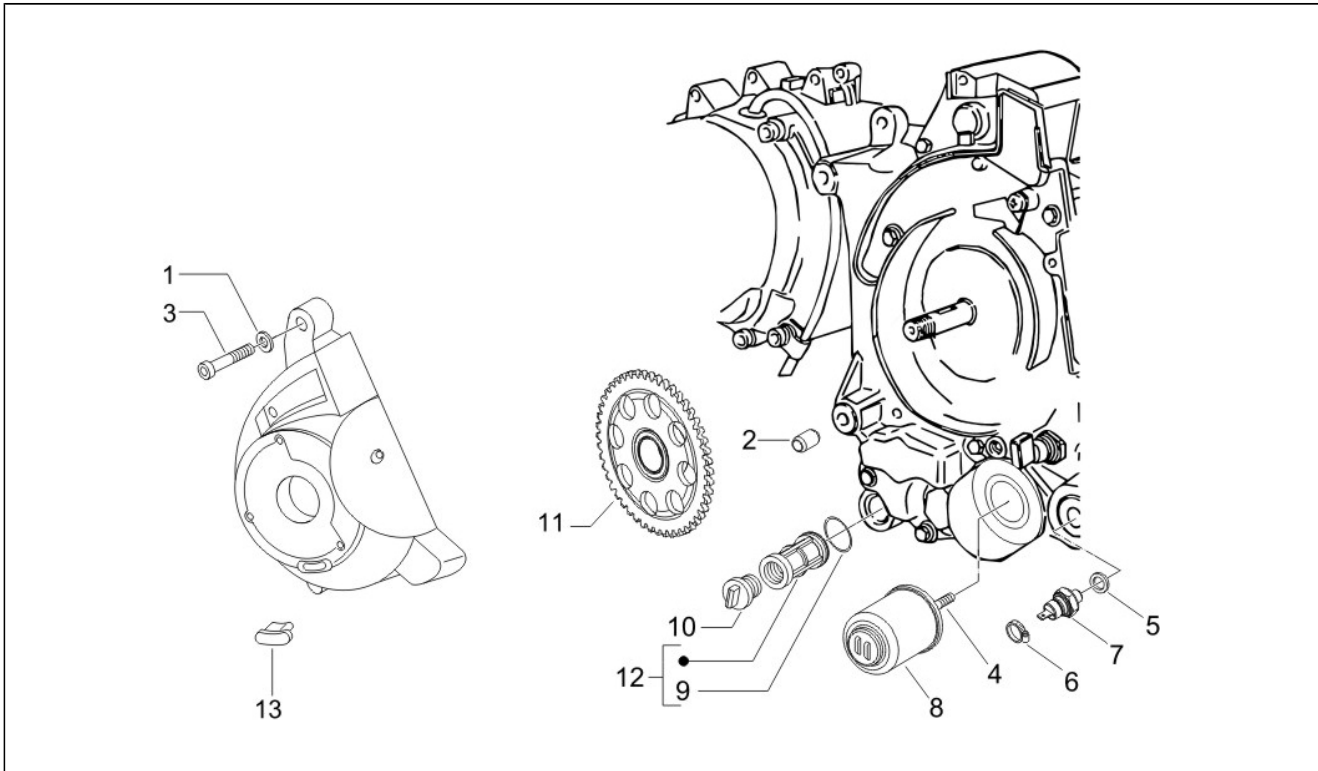

Assembly	Moteur
Code	01.23
Description	Couvercle volant magnetique - Filtre à huile
Revision	1

Pos.	Code	Description	Q.ty	Variants
1	006965	Rondelle 5.3x10x10	4	
2	277916	Grain de référence	2	
3	828493	Vis	4	
4	483776	Vis spéciale	1	
5	486075	Rondelle 16X10.5X2.5	1	
6	825481	Collier	1	
7	82580R	Détecteur pression	1	
8	82635R	Filtre à huile	1	
9	845464	Tuyau reniflard radiateur	1	
10	82823R	Bouchon filtre à huile	1	
10	CM001904	Collier serr. Tube	1	
11	287913	Engrenage pompe huile	1	
12	483841	Filtre à huile admission	1	
13	825529	Bouchon	1	
14	285536	Joint torique 31,47x1,78	1	
14	288474	Joint torique 20,35x1,78	1