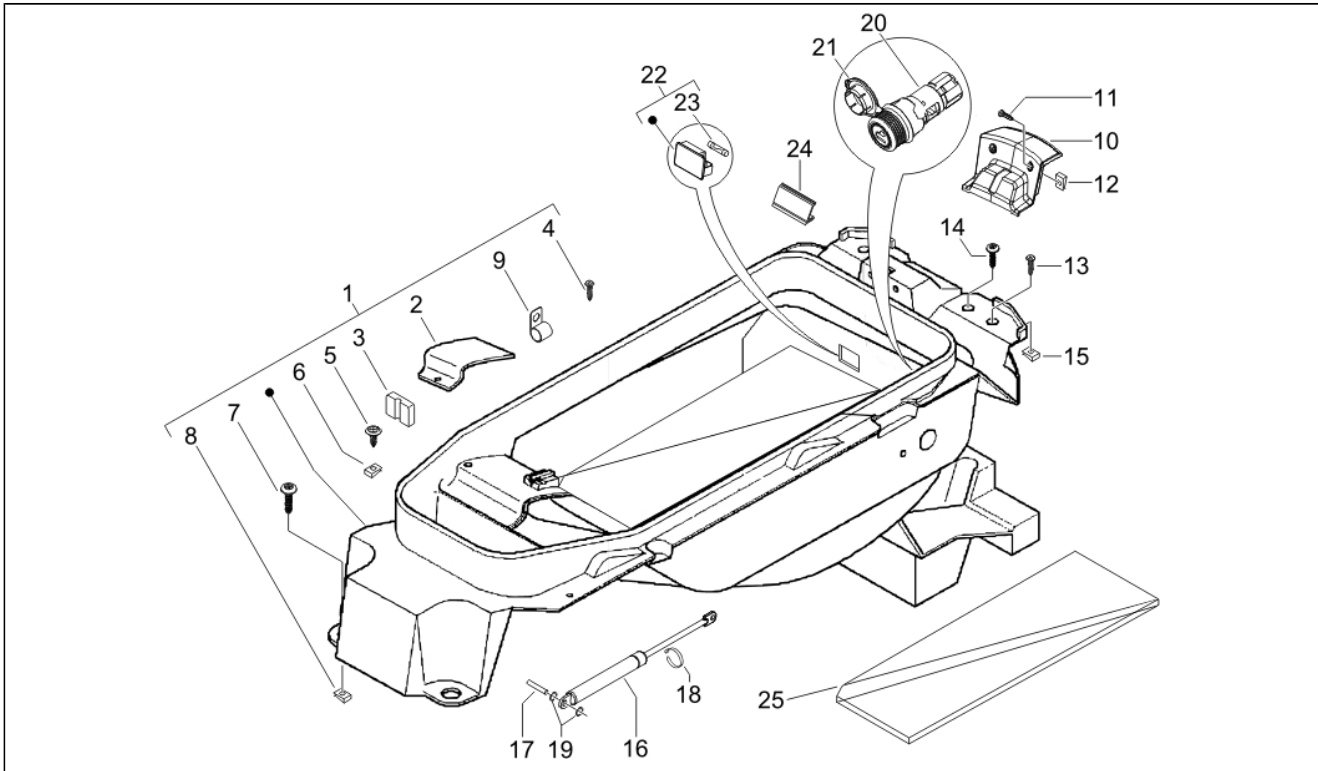

Assembly	Châssis - Parties plastiques - Carrosseries
Code	02.34
Description	Logement casque - Dessous de selle
Revision	1

Pos.	Code	Description	Q.ty	Variants
1	623648	PORTACASCO COMPLETO	1	
2	575550	Couvercle carburateur	1	
3	258737	Tampon	1	
4	258249	Vis	1	
5	265808	Vis	1	
6	254485	Clip M6	7	
6	265808	Vis	1	
7	292823	Vis taraud d4x30	10	
8	CM017410	Clip	5	
9	584546	FASCETTA PER CABLAGGIO	1	
10	577249000C	Couvercle	1	Couleur: Bleu Signal[211/A] Couleur: Bleu[216/A] Couleur: Midnight[222/A] Couleur: Gris Stardust[760/A] Couleur: Gris Excalibur[738/A] Couleur: Noir Graphite[79/A] Couleur: Bleu Marine[213/A]
11	258249	Vis	2	
12	CM017410	Clip	2	
13	259830	Vis m6x22	3	
14	272836	Vis	6	
15	254485	Clip M6	1	
16	621117	Ressort	1	
17	620767	Goupille	1	
18	259933	Ressort	1	
19	567602	Rondelle	2	
20	294770	Prise b.t. 12v	1	
21	581412	Bouchon	1	
22	293154	Plafonnier	1