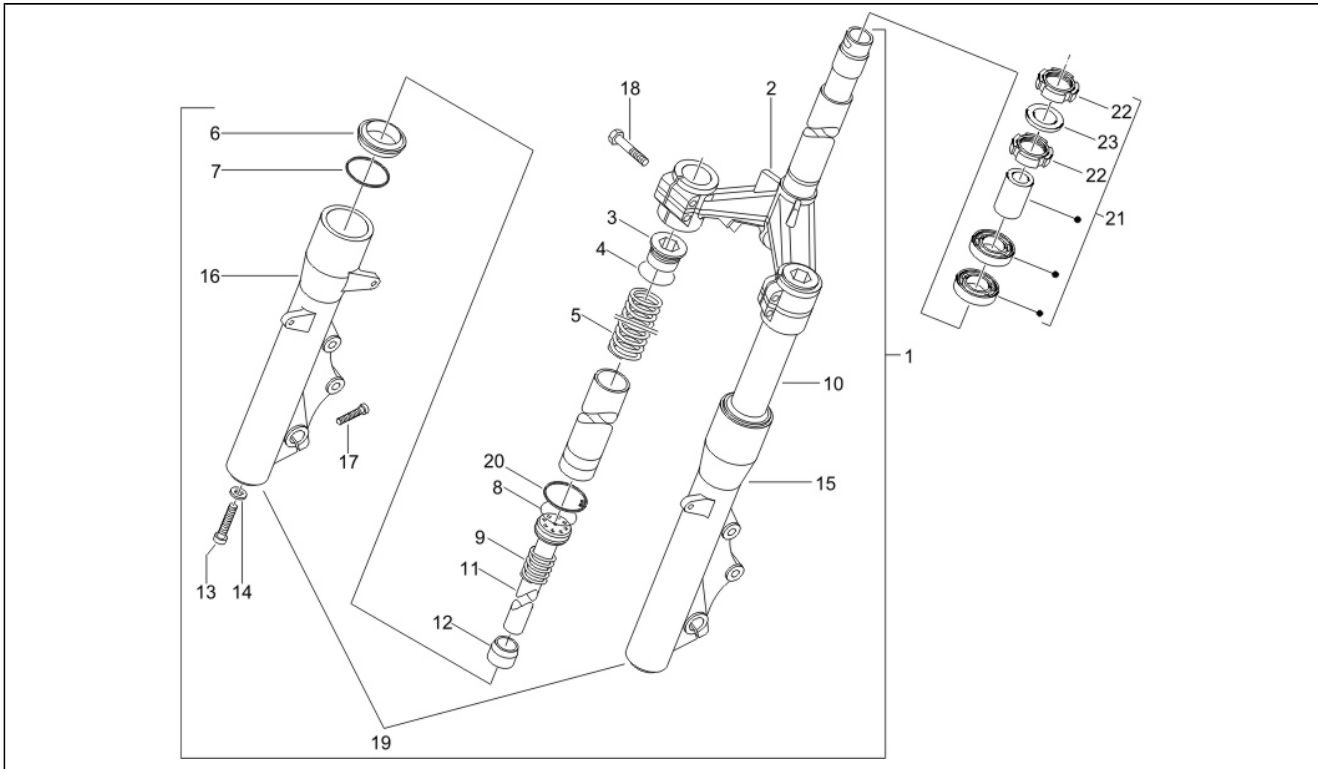

Assembly	Suspensions - Roues
Code	04.02
Description	Fourche/tube direction - Ensemble butée dir.
Revision	1

Pos.	Code	Description	Q.ty	Variants
10	601307	STELO FORCELLA	2	
11	599269	Vis	2	
11	600606	CILINDRO COMPL.FORCELLA	2	
11	601139	ASTA FORCELLA	2	
11	601308	CILINDRO FORCELLA	2	
12	497011	Bouchon huile	2	
12	601138	Tampon	2	
13	598180	Vis	2	
13	599269	Vis	2	
13	599270	Rondelle	2	
14	497017	Joint torique	2	
14	598181	Rondelle	2	
14	599270	Rondelle	2	
14	600611	GUARNIZIONE	2	
15	497005	Fourreau G	1	
15	497011	Bouchon huile	2	
15	600603	GAMBALE SX	1	
16	497006	Fourreau D	1	
16	497132	Bague	2	
16	600604	GAMBALE DX	1	
17	598189	Vis	2	
17	599262	Vis	2	
17	599421	Ressort	2	
18	497131	Pare-poussière	2	
18	600270	Vis	4	
18	601130	VITE M10X1,5X50	4	
19	601454	COPPIA GAMBALI FORCELLA	1	
20	497132	Bague	2