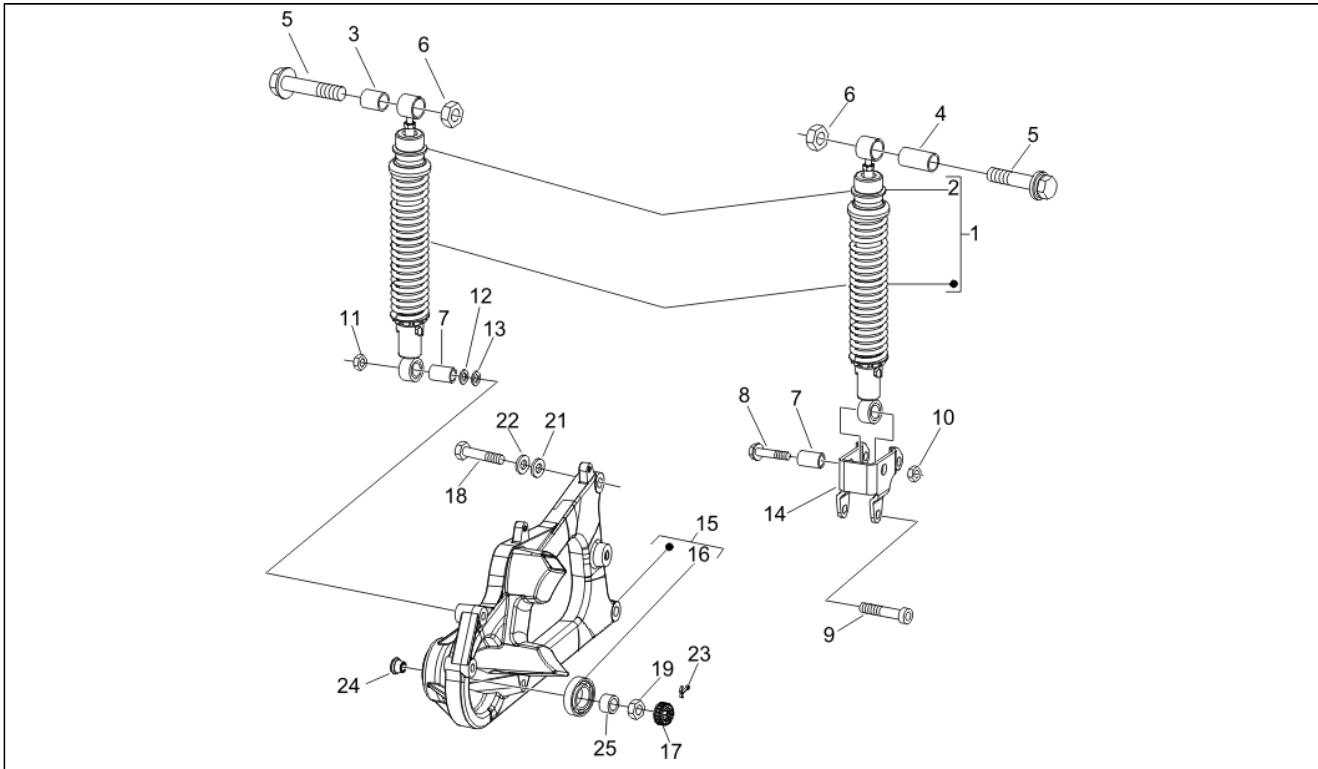

Assembly	Suspensions - Roues
Code	04.10
Description	Suspension arrière - Amortisseur/s
Revision	1

Pos.	Code	Description	Q.ty	Variants
1	56231R	AMMORTIZZATORE POST.COMPL	2	
2	274860	Butee	1	
3	597178	Entretoise	1	
4	597179	Entretoise	1	
5	015594	Vis m10x65	2	
6	232108	Ecrou	1	
7	597149	Douille	2	
8	015578	Boulon	1	
9	844483	Vis m8x50	2	
10	020008	Ecrou	2	
12	016627	Rondelle	1	
13	709646	Rondelle	1	
14	598938	Bride	1	
16	82545R	Roulement à billes	1	
17	194423	Capuchon	1	
18	149104	Vis m8x40	2	
19	563728	Ecrou M16x13	1	
21	013776	Rondelle	2	
22	709047	Rondelle	2	
23	012789	Goupille	1	
25	597528	Entretoise	1