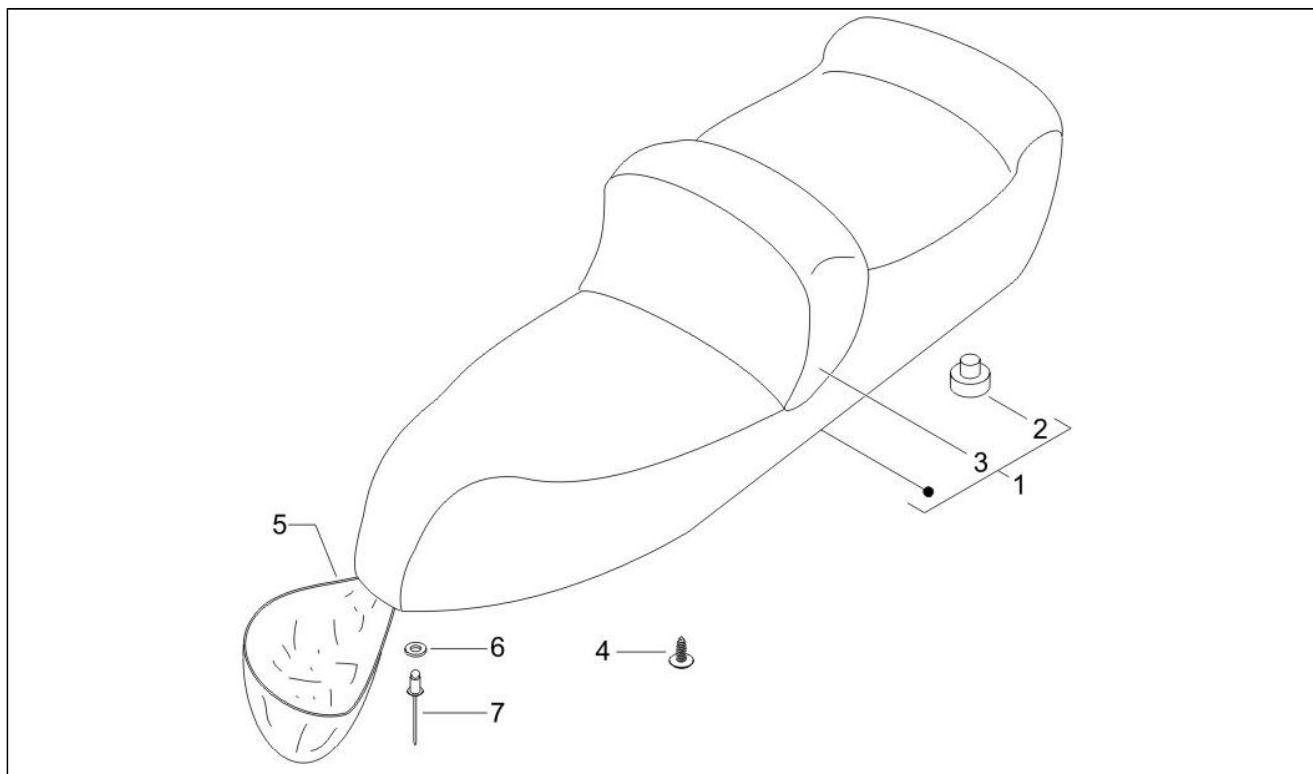

Assembly	Châssis - Parties plastiques - Carrosseries
Code	02.39
Description	Selle/sieges - Trousse à outils
Revision	1

Pos.	Code	Description	Q.ty	Variants
1	57329R	SELLA COMPLETA	1	
2	296456	Tampon	4	
3	497404	Dossier	1	
4	414837	Vis bride	3	
5	576061	Coiffe protecteur selle	1	
6	016670	Rondelle 4,5x12x1	1	
7	252099	Rivet	1