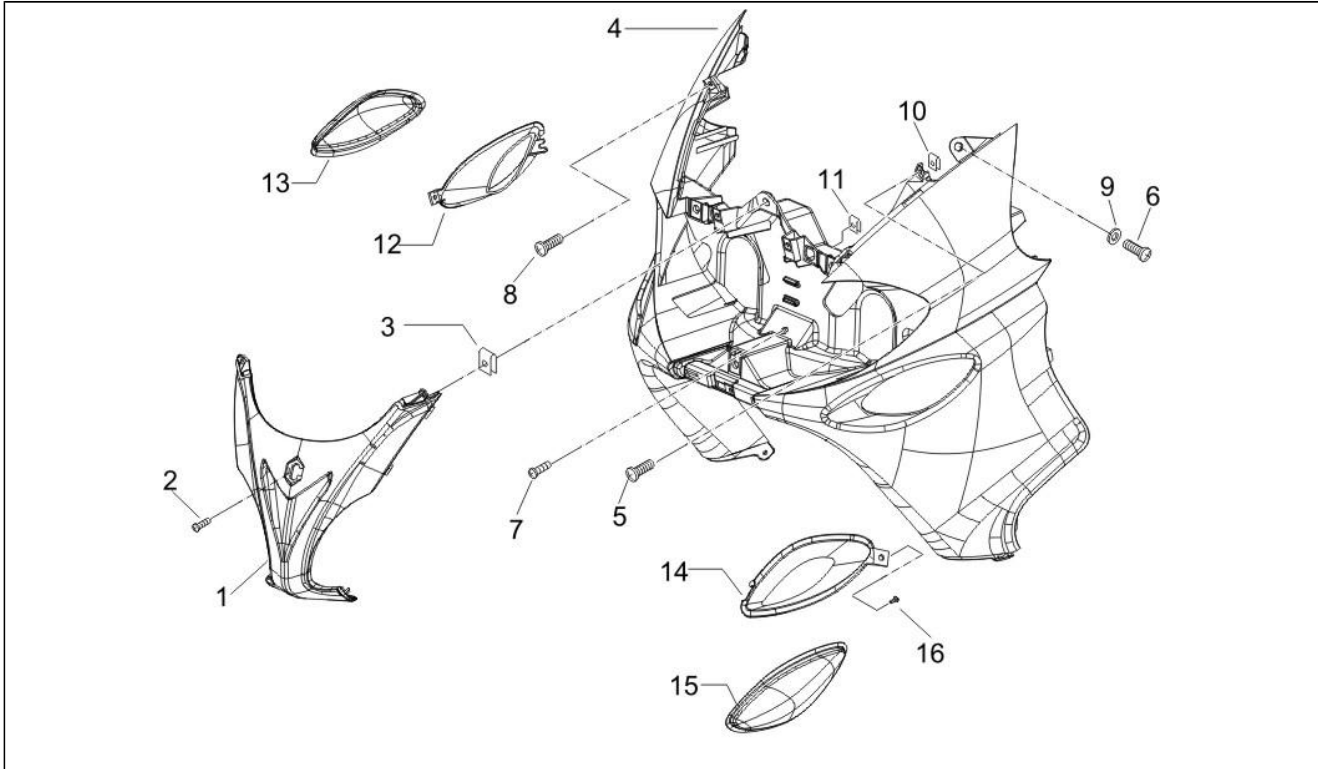

Assembly	Châssis - Parties plastiques - Carrosseries
Code	02.26
Description	Tablier avant
Revision	1

Pos.	Code	Description	Q.ty	Variants
16	297498	Vis	4