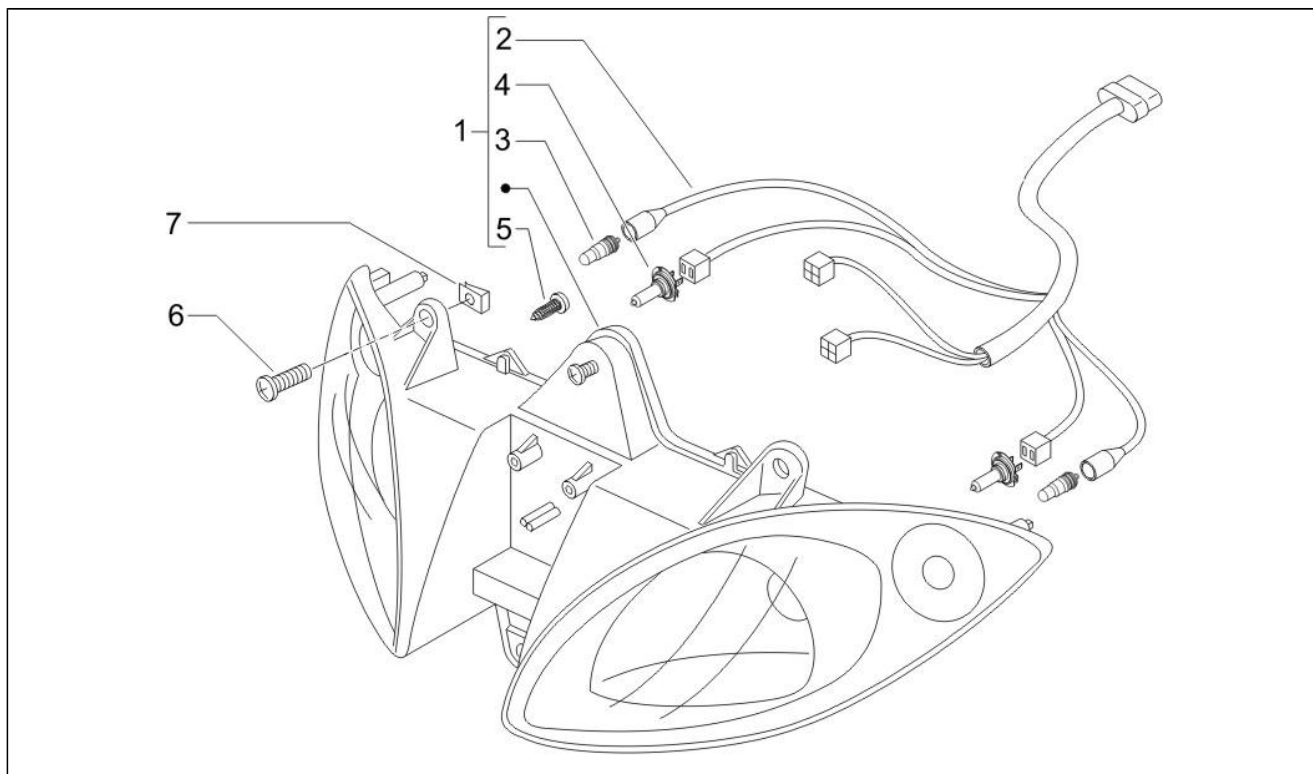

| | |
|--------------------|--------------------------------|
| Assembly | Installation électrique |
| Code | 06.03 |
| Description | Eclairages avant - Clignotants |
| Revision | 1 |

| Pos. | Code | Description | Q.ty | Variants |
|------|--------|-------------------------------|------|----------|
| 1 | 584404 | Projecteur | 1 | |
| 2 | 582136 | Ensemble cables | 1 | |
| 3 | 294131 | Lampe (ou Ampoule) 12v-3w | 2 | |
| 4 | 294353 | Lampe (ou Ampoule) H7 55W 12V | 2 | |
| 5 | 015727 | Vis taraud | 6 | |
| 6 | 575249 | Vis | 3 | |
| 7 | 254485 | Clip M6 | 3 | |