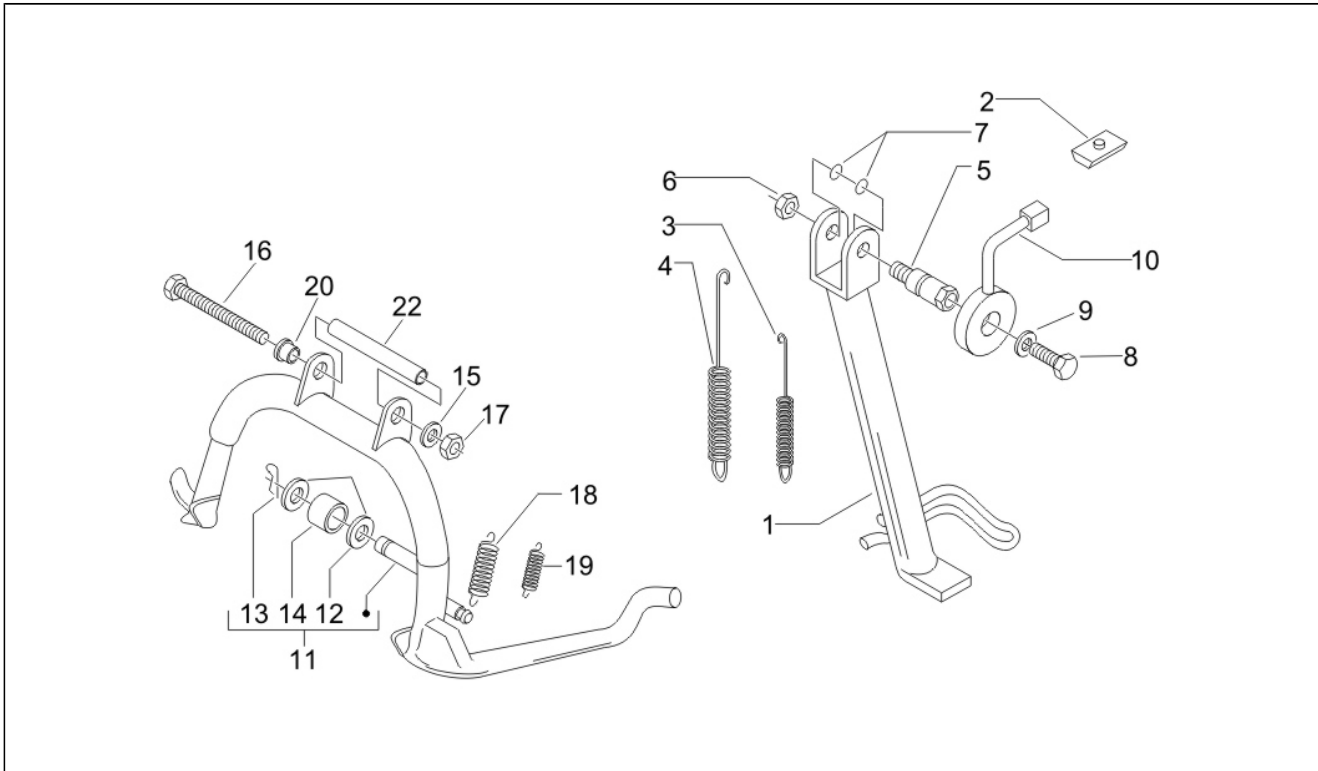

Assembly	Châssis - Parties plastiques - Carrosseries
Code	02.25
Description	Béquille/s
Revision	1

Pos.	Code	Description	Q.ty	Variants
1	582625	Béquille latérale	1	
2	272426	Tampon	1	
3	295788	Ressort	1	
4	295789	Ressort	1	
5	583155	Vis fix.	1	
6	232108	Ecrou	1	
7	191189	Joint	2	
8	031088	Vite M6x16	1	
9	013880	Rondelle	1	
10	582633	Interrupteur	1	
10	639542	Interrupteur béquille	1	
11	601061	CAVALLETTO CENTRALE COMPL.	1	
11	601893	CAVALLETTO CENTRALE COMPL.	1	
12	003058	Rondelle	2	
13	012770	Goupille	1	
14	582302	Tampon	1	
15	016626	Rondelle plate 10,4x18x2	4	
15	272426	Tampon	1	
16	030115	Vis	1	
16	031159	Vis m10x35 if	2	
17	232108	Ecrou	1	
18	564060	Ressort	1	
18	582850	Ress.retour béq.int.	1	
19	564061	Ressort	1	
19	582851	Ressort rappel béq.	1	
20	273754	Joint torique	2	
20	581466	Bague	2	
21	581560	Tampon	1