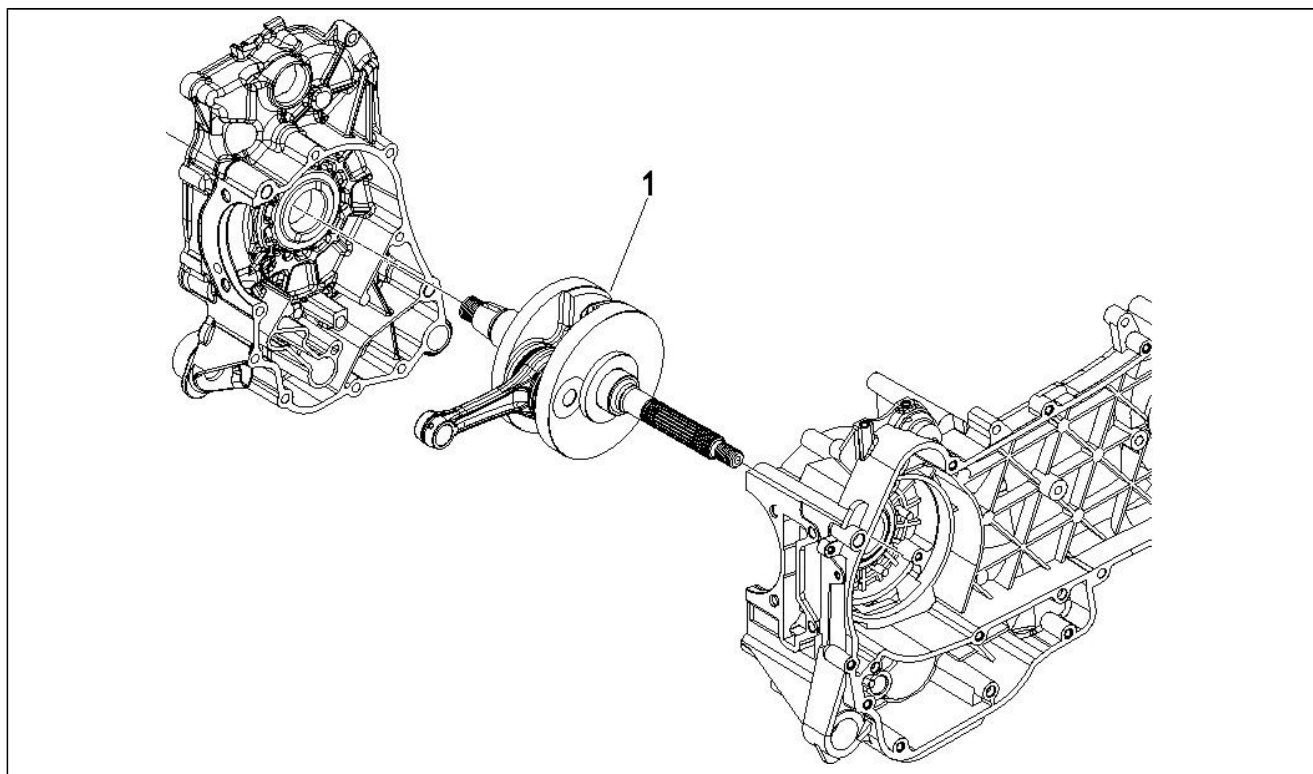

Assembly	Moteur
Code	01.06
Description	Vilebrequin
Revision	1

Pos.	Code	Description	Q.ty	Variants
1	8304725001	Arbre moteur	1	
1	8304725002	Arbre moteur	1	
1	8412985001	Arbre moteur cpl. cat1	1	
1	8412985002	Arbre moteur cpl. cat2	1