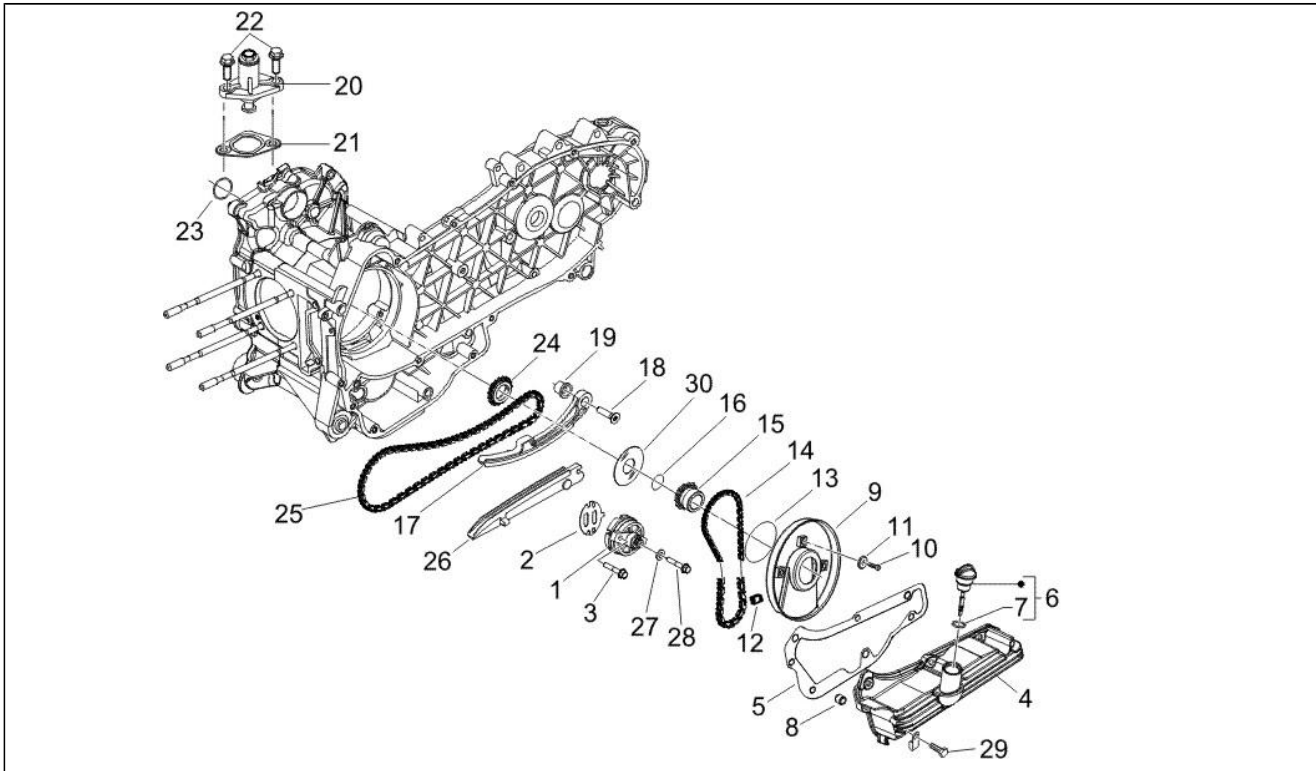

Assembly	Moteur
Code	01.18
Description	Pompe à huile
Revision	1

Pos.	Code	Description	Q.ty	Variants
1	844352	Pompe à huile complète	1	
2	847929	Joint	1	
3	829593	Vis bride	2	
4	843761	Coupe huile moteur	1	
5	830128	Joint	1	
6	843364	Bouchon alimentation huile	1	
7	479986	Joint torique	1	
8	277916	Grain de référence	3	
9	828875	Couvercle	1	
9	847116	Couvercle distribution	1	
10	015585	Vis m5x12	3	
11	487937	Rondelle plate	3	
12	434345	Tampon chaîne pompe huile	1	
13	825620	Bague d'étanchéité	1	
14	82649R	Chaîne pompe huile	1	
15	82783R	Pignon commande pompe huile	1	
16	82538R	Bague d'étanchéité	1	
17	840510	Tge tendeur de chaîne	1	
18	414837	Vis bride	1	
19	485868	Entretoise	1	
20	82650R	Tendeur de chaîne complet	1	
21	834254	Joint	1	
21	847928	Joint	1	
22	434541	Vis bride M6x16	2	
23	825952	Bague d'étanchéité	1	
24	82782R	Pignon chaîne distr.comp.	1	
25	82644R	Chaîne de distribution	1	
26	828308	Patin tendeur de chaîne	1