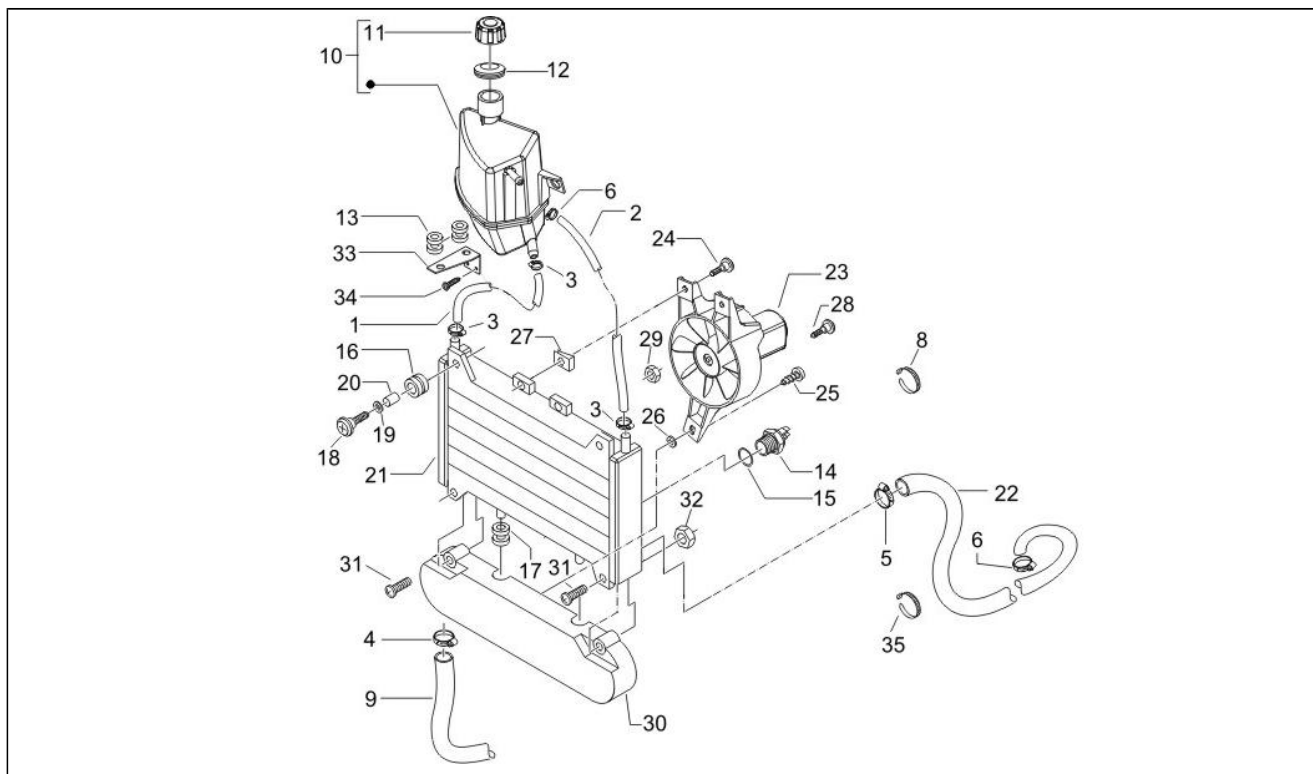

Assembly	Châssis - Parties plastiques - Carrosseries
Code	02.55
Description	Installation de refoidissement
Revision	1

Pos.	Code	Description	Q.ty	Variants
30	575576	Fermeture grille radiateur	1	
31	015761	Vis m6x30	2	
32	241936	Ecrou	2	
33	575864	Bride réservoir	1	
34	270793	Vis	2	
35	CM006903	Passe-câble	2