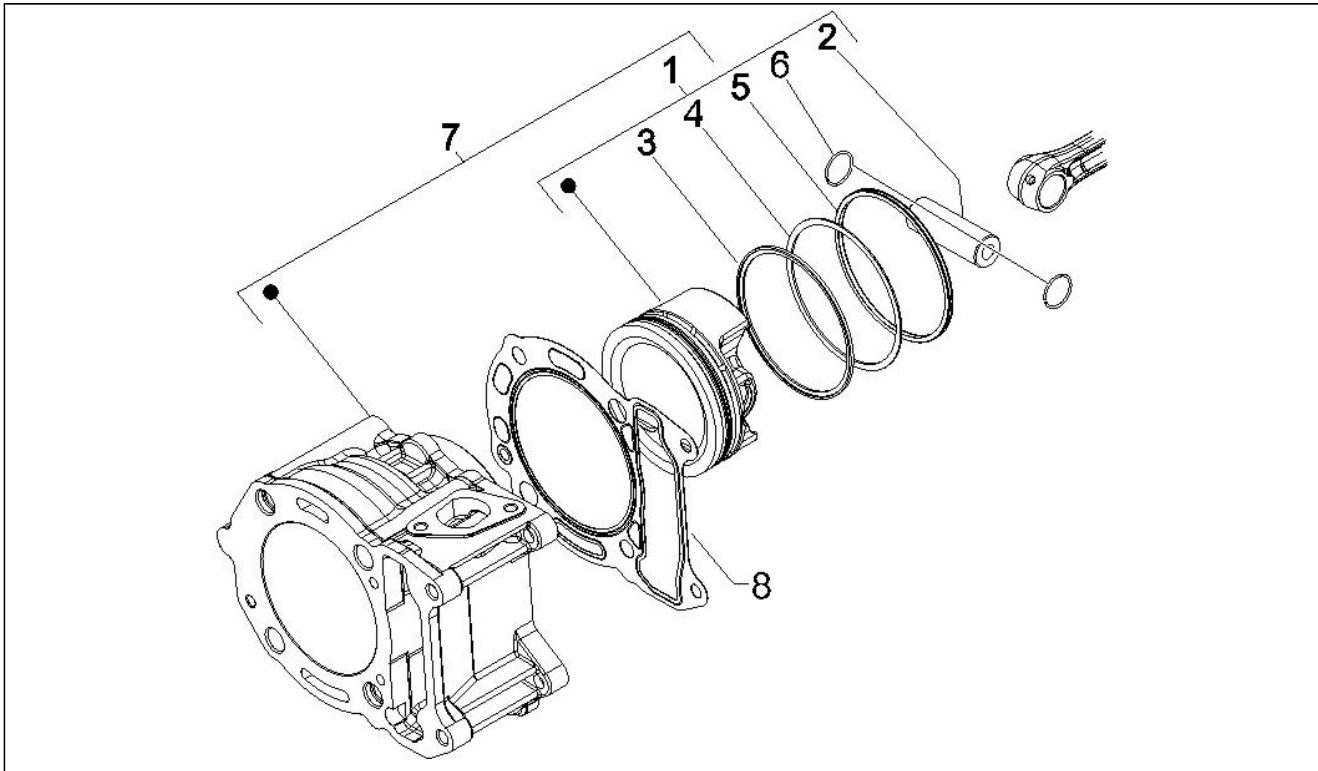

Assembly	Moteur
Code	01.07
Description	Groupe cylindre-piston-axe
Revision	1

Pos.	Code	Description	Q.ty	Variants
1	828463	Esemble piston-axe de piston	1	
1	828464	Esemble piston-axe de piston	1	
1	828465	Esemble piston-axe de piston	1	
1	8284665001	Esemble piston-axe de piston	1	
1	8284665002	Esemble piston-axe de piston	1	
1	8284665003	Esemble piston-axe de piston	1	
1	8284665004	Esemble piston-axe de piston	1	
2	482335	Axe	1	
3	485779	Segment d.57x1	1	
3	487994	Bague d'étanchéité	1	
3	487998	Bague d'étanchéité	1	
3	488002	Bague d'étanchéité	1	
4	485914	Segm.racleur d'huile d.57x2,5	1	
4	487995	Segment racleur	1	
4	487999	Segment racleur	1	
4	488003	Segment racleur	1	
5	486362	Segm.racleur d'huile d.57x1	1	
5	487996	Segm.racleur d'huile	1	
5	488004	Segm.racleur d'huile	1	
5	825029	Segm.racleur d'huile	1	
6	963486	Anneau élastique	2	
7	840566	GR.CILINDRO-PIST-SPIN-SEGM-ANELLI	1	
8	828146	Joint base cylindre 0,4	1	
8	828147	Joint base cylindre 0,6	1	
8	828148	Joint base cylindre 0,8	1