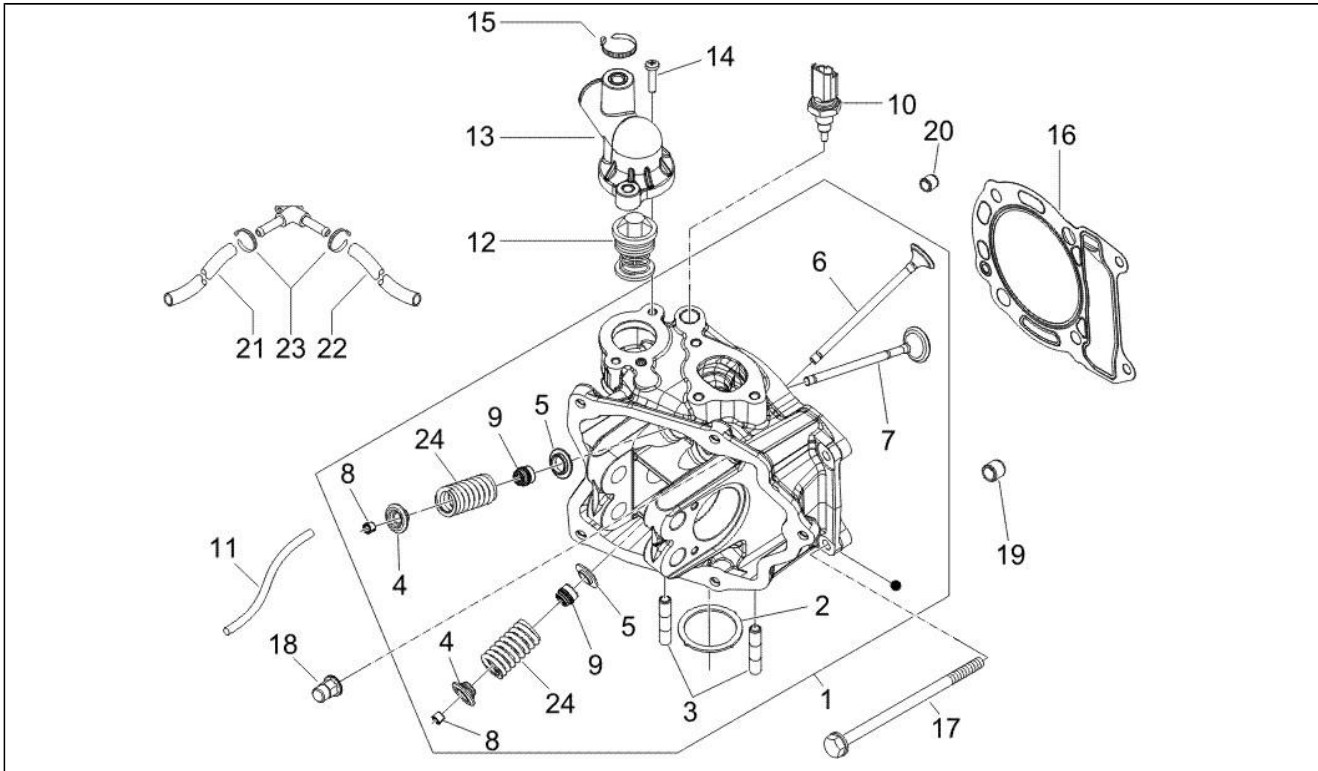

Assembly	Moteur
Code	01.10
Description	Ensemble culasse - Soupape
Revision	1

Pos.	Code	Description	Q.ty	Variants
1	843506	Tête cylindre	1	
1	847594	Culasse complète	1	
2	480853	Joint échappement	1	
3	435629	Vis sans tête	2	
4	483914	Rondelle	4	
5	483711	Rondelle	4	
6	484733	Soupape d'admission	2	
6	872999	Soupape d'admission	2	
7	484734	Soupape decharge	2	
7	873114	Soupape d'échappement	2	
8	285846	Demi-clavette soupape	8	
9	436438	Bague étanchéité soupape	4	
10	82622R	Thermistor	1	
11	834394	Tuyau	1	
12	82710R	Water thermostat	1	
12	82831R	Thermostat	1	
13	834393	Couvercle thermostat	1	
14	845753	Vis m5x20	2	
15	CM002902	Collier serr. Tube	2	
16	831173	Joint tête 0,3mm	1	
17	485603	Vis bride m6x100	2	
18	411296	Ecrou	4	
19	478115	Grain de référence 11x8,1x10	2	
20	277916	Grain de référence	2	
21	434381	Tuyau by-pass	1	
22	827921	Tuyau	1	
23	CM002903	Collier serr. Tube	4	
24	828480	Ressort	4