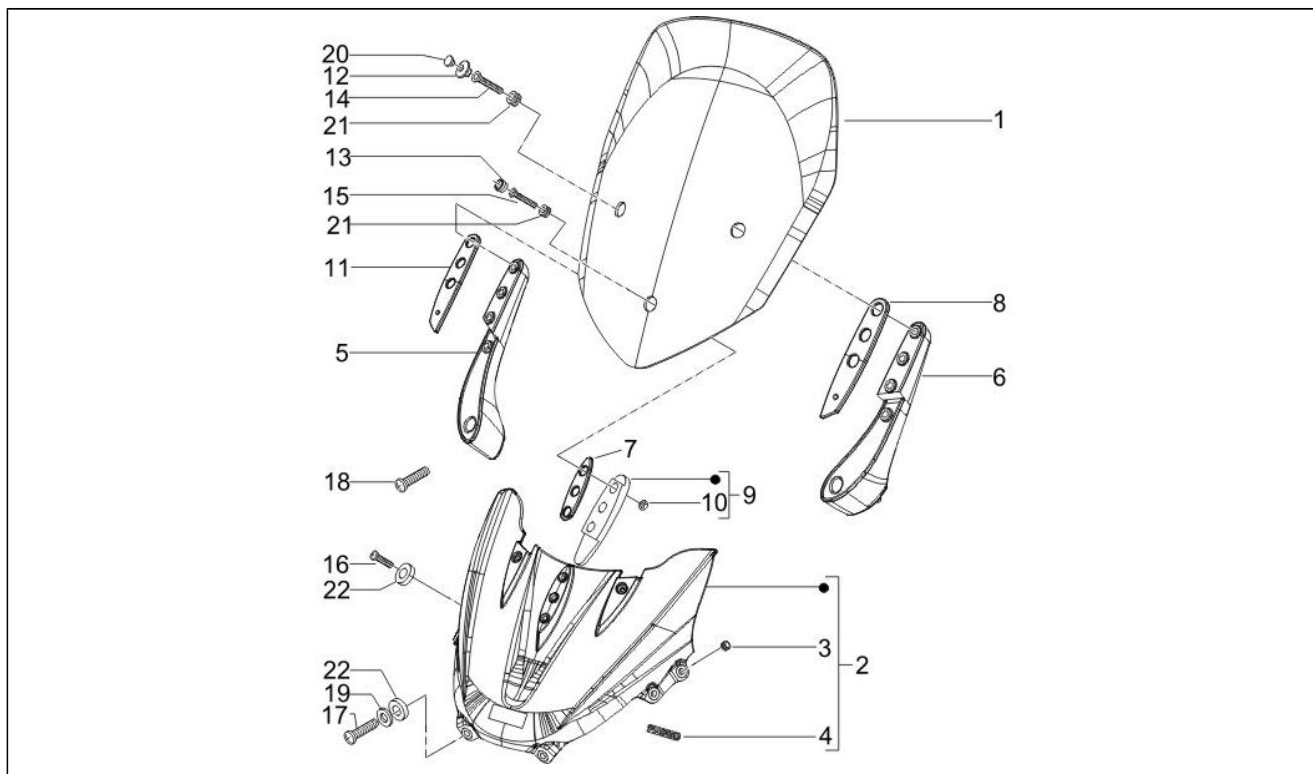

Assembly	Châssis - Parties plastiques - Carrosseries
Code	02.27
Description	Pare-brise - Glaces
Revision	1

Pos.	Code	Description	Q.ty	Variants
20	577237	Bouchon	4	
21	560173	Caoutchouc	3	
22	273288	Entretoise	4