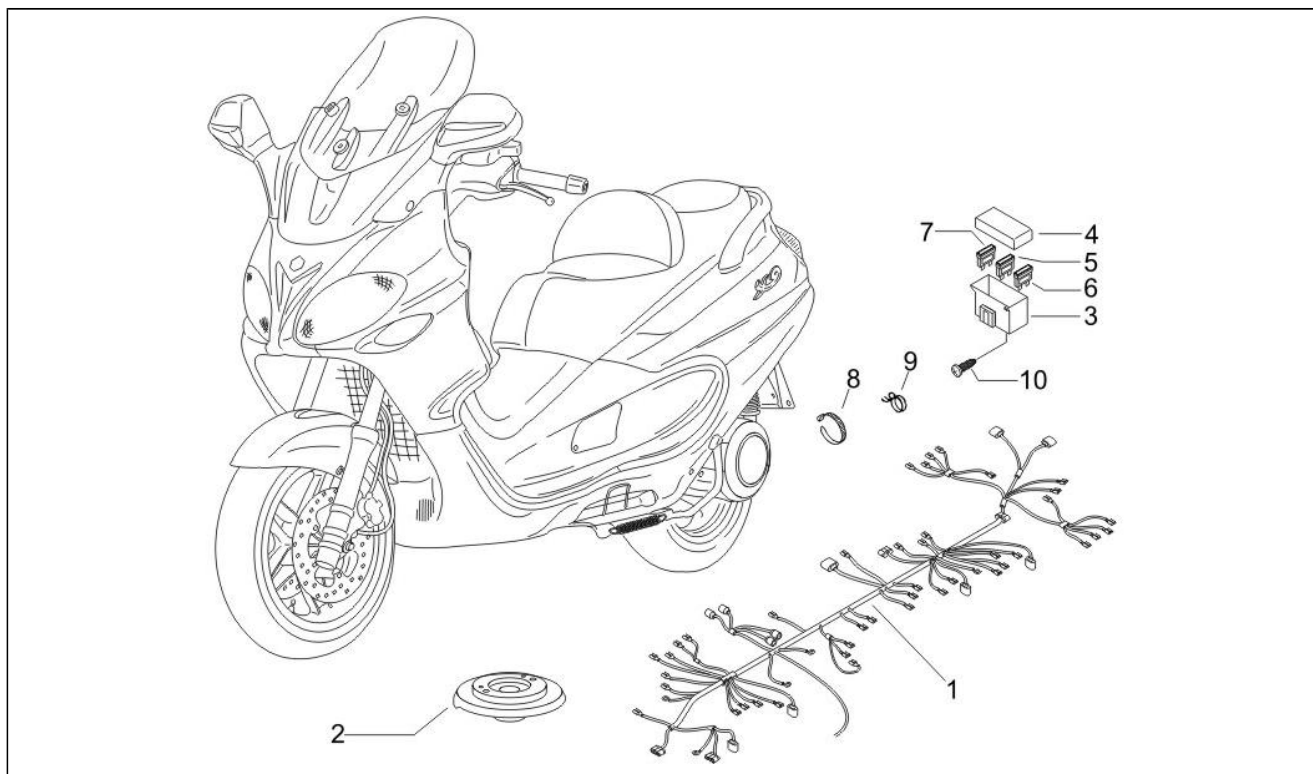

Assembly	Installation électrique
Code	06.08
Description	Faisceau de câbles principal
Revision	1

Pos.	Code	Description	Q.ty	Variants
1	638777	GRUPPO CAVETTI TELAIO X9 250 FL	1	
2	647035	PROTEZIONE INF.MANUBRIO	1	
3	581190	Porte fus.	2	
4	581191	Petit couvercle	2	
5	252945	Fusible 7,5A	2	
5	290860	Fusible 15A	2	
5	292507	Fusible 10A	4	
8	214139	Collier	3	
9	CM006905	Pince de retenue	1	
10	270793	Vis	4	
11	257134	Collier	15