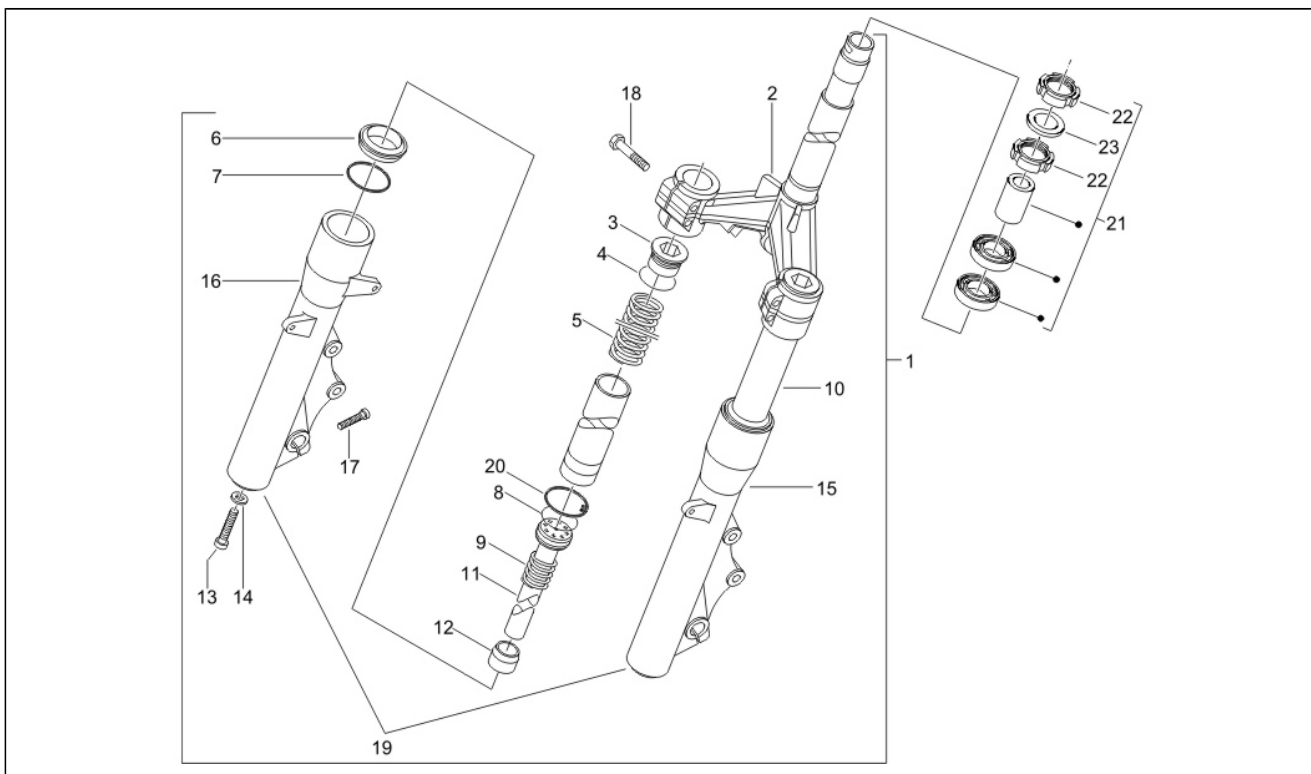

Assembly	Suspensions - Roues
Code	04.02
Description	Fourche/tube direction - Ensemble butée dir.
Revision	1

Pos.	Code	Description	Q.ty	Variants
1	56172R	FORCELLA ANTERIORE	1	
1	56267R	FORCELLA ANTERIORE	1	
2	497005	Fourreau G	1	
2	601131	PIASTRA INF.FORCELLA	1	
2	601313	SUPPORTO STELI COMPLETO	1	
3	497006	Fourreau D	1	
3	601142	Bouchon	2	
3	601312	TAPPO STELO FORCELLA	2	
4	497017	Joint torique	2	
4	600615	O-RING 5380009	2	
4	601141	O-Ring	2	
4	601307	STELO FORCELLA	2	
5	600614	MOLLA FORCELLA	2	
5	601144	MOLLA FORCELLA	2	
5	601308	CILINDRO FORCELLA	2	
5	601309	MOLLA FORCELLA	2	
6	497131	Pare-poussière	2	
6	600613	PARAPOLVERE FORCELLA 5340008	2	
6	601309	MOLLA FORCELLA	2	
7	600608	PARAOLIO FORCELLA	2	
7	601310	PARAOLIO FORCELLA	2	
8	601140	Segment élastique	2	
9	599421	Ressort	2	
9	600619	MOLLA FORCELLA	2	
9	601143	Ressort	2	
9	601310	PARAOLIO FORCELLA	2	
10	600607	STELO FORCELLA	2	
10	601134	Tige	2