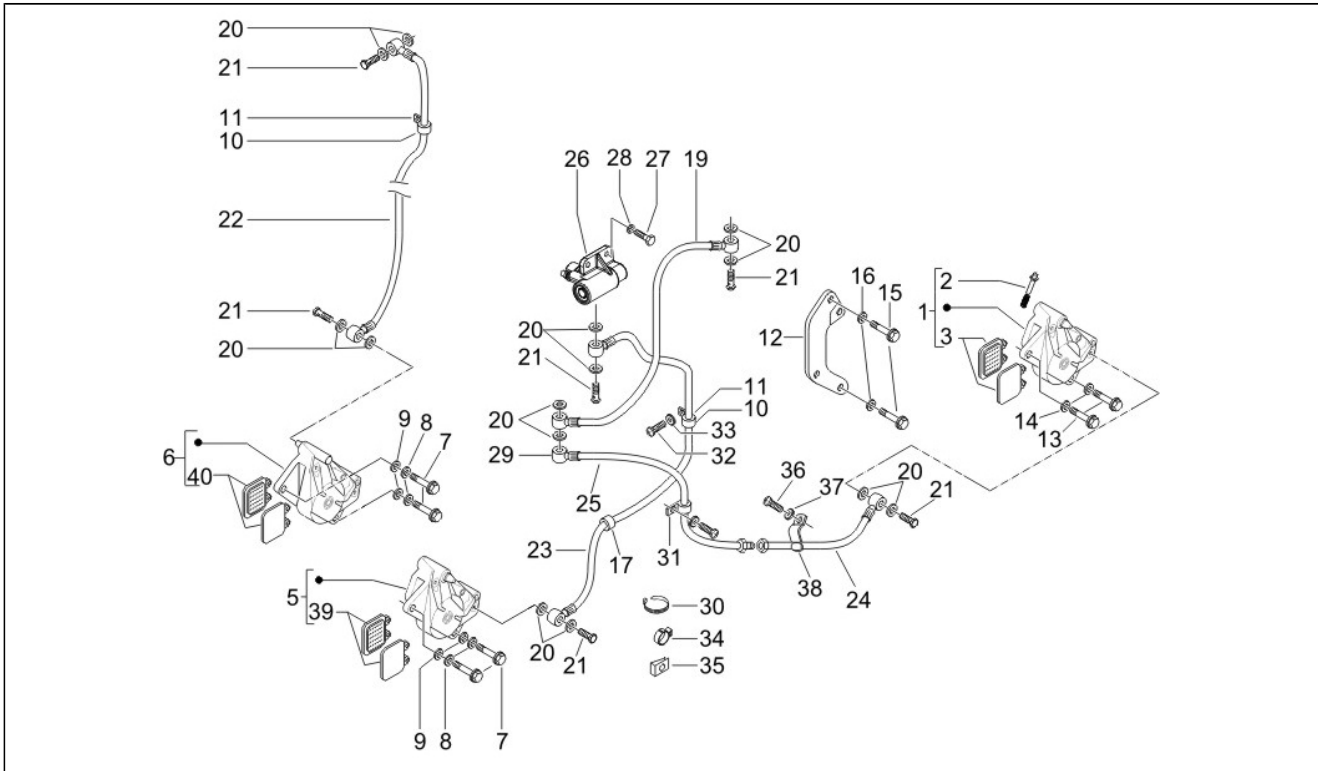

Assembly	Installation du freins - Transmissions
Code	05.01
Description	Tuyaus du freins - Etriers de frein
Revision	1

Pos.	Code	Description	Q.ty	Variants
1	56164R	GR.PINZA IDR.FRENO X9 E2	1	
2	600207	KIT MOLLA-PERNO-GRAFFETTA	1	
3	647077	KIT PASTICCHE FRENO	1	
4	647078	Plaquettes-paire	1	
5	CM073501	Pince frein	1	
6	CM073503	Pince frein	1	
7	564486	Vis	4	
8	709110	Rondelle	4	
9	709646	Rondelle	4	
10	230636	Passe-câble	2	
11	564836	Collier	2	
12	599684	Support	1	
13	598919	Vis	2	
14	709047	Rondelle	2	
15	271596	Vis	2	
16	709047	Rondelle	2	
17	307166	Collier	2	
19	564784	Conduite frein (soupape-pompe)	1	
20	127927	Rondelle	14	
21	265451	Vis tuyau huile	6	
22	599837	Canalisation freins	1	
23	599838	Canalisation freins	1	
24	600290	Canalisation freins	1	
25	600812	Tubazione freno	1	
26	56122R	Soupape	1	
27	709674	Vis M6x20	2	
28	006966	Rondelle élastique 6,4x11x0,5	2	
29	597033	Raccord	1