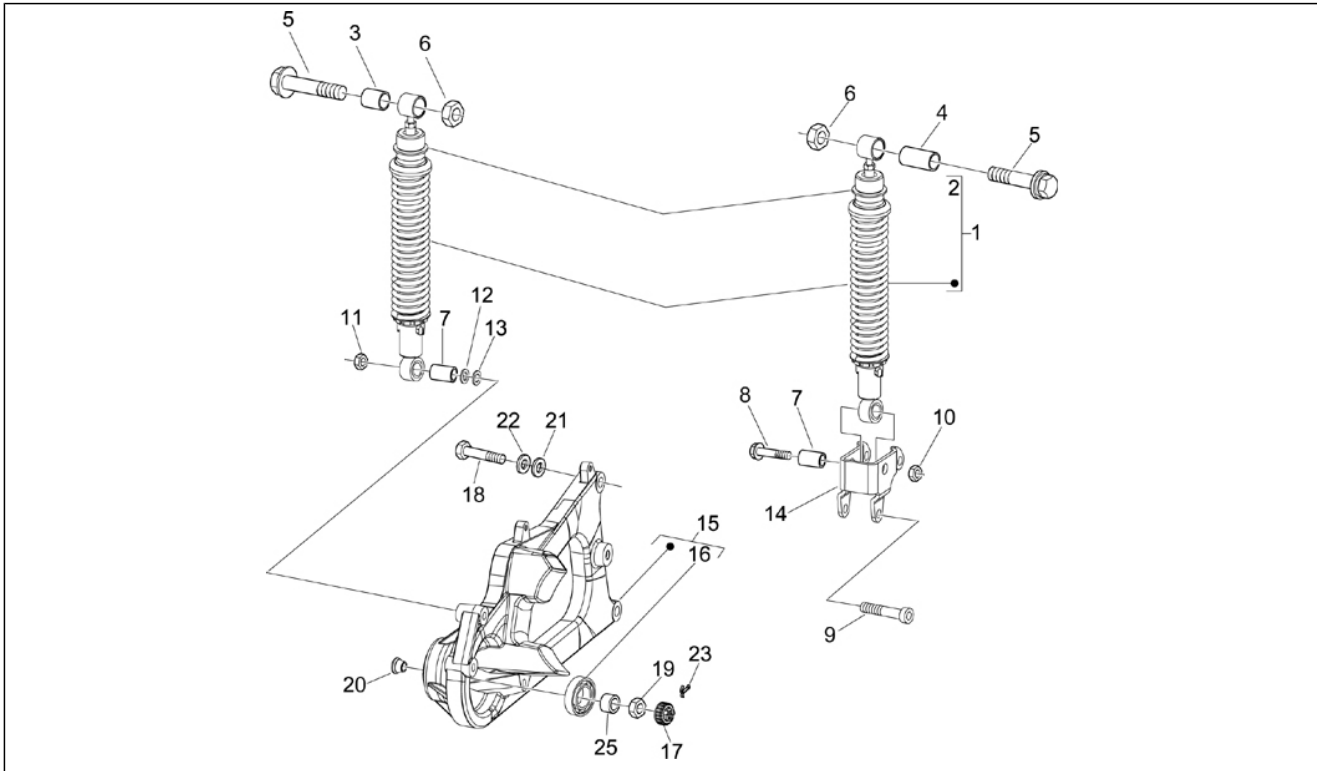

Groupe	Suspensions - Roues
Code	04.10
Description	Suspension arrière - Amortisseur/s
Révision	1

Pos.	Code	Description	Quant	Variants
1	56231R	***MMORTISSEUR ar X9 125-180-200-EVO	2	
2	274860	Butee	1	
3	597178	Entretoise	1	
4	597179	Entretoise	1	
5	015594	Vis m10x65	2	
6	002440	Ecrou de sécurité M10	2	
6	232108	Ecrou de sécurité M10	2	
7	597149	Douille	2	
8	015578	Vis M10x45	1	
9	844483	Vis M8x50	2	
10	020008	Ecrou M8	2	
11	232108	Ecrou de sécurité M10	1	
12	016627	Rondelle	1	
13	709646	Rondelle	1	
14	598938	Bride	1	
15	601260	***BRAS DE LA SUSPENSION	1	
16	82545R	Roulement à billes	1	
17	194423	Capuchon	1	
18	149104	Vis M8x40	2	
19	563728	Ecrou M16x13	1	
20	848039	Distanziale ruota	1	
21	013776	Rondelle	2	
22	709047	Rondelle élastique 8,4X15X1,5	2	
23	012789	Goupille	1	
24	CM067803	Entretoise L=228 mm	1	
25	597528	Entretoise	1