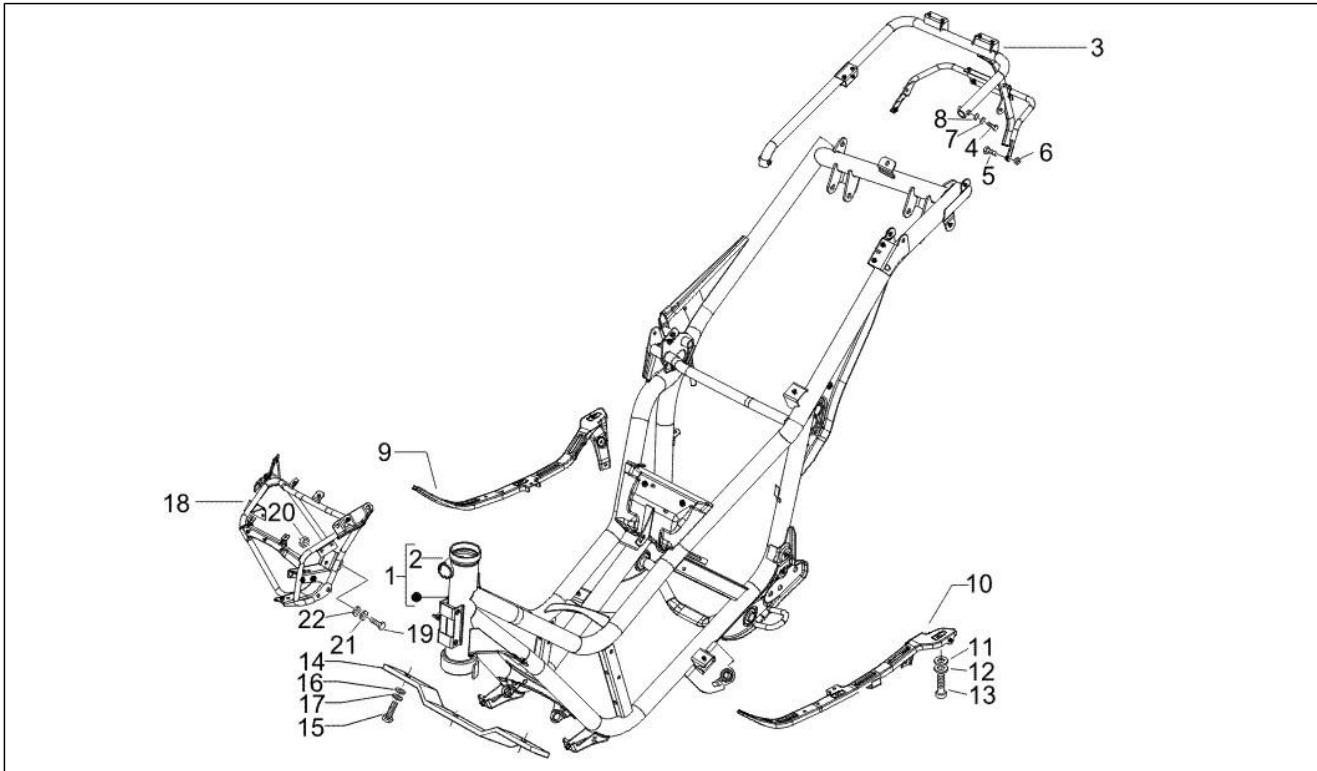

Groupe	Châssis - Parties plastiques - Carrosseries
Code	02.01
Description	Châssis/coque
Révision	1

Pos.	Code	Description	Quant	Variants
2	575357	Support serrure	1	
3	575544	Châssis arrière	1	
3	5755442	***CHASSIS	1	
4	030059	Vis m6x55	2	
5	031119	Vis	2	
6	020108	Ecrou M8x6,5	2	
7	016406	Rondelle élastique 6,4x11,8x1	2	
8	016408	Rondelle élastique 13,75x8,15x4,5	2	
9	CM010202	Traverse droit	1	
10	CM0102035	Traverse	1	
11	003056	Rondelle plate 6,4x12x1	8	
12	016406	Rondelle élastique 6,4x11,8x1	8	
13	031088	Vite M6x16	8	
14	620869	Traverse	1	
15	031117	Vis m8x18 zn	2	
16	003038	Rondelle plate 8,4x18x2	2	
17	016408	Rondelle élastique 13,75x8,15x4,5	2	
18	6210465	Châssis	1	
19	432142	Vis M6x60	2	
20	969224	Ecrou	2	
21	013950	Rondelle 6,2x18x2	4	
22	012533	Rondelle évent. 6,6x11x0	2