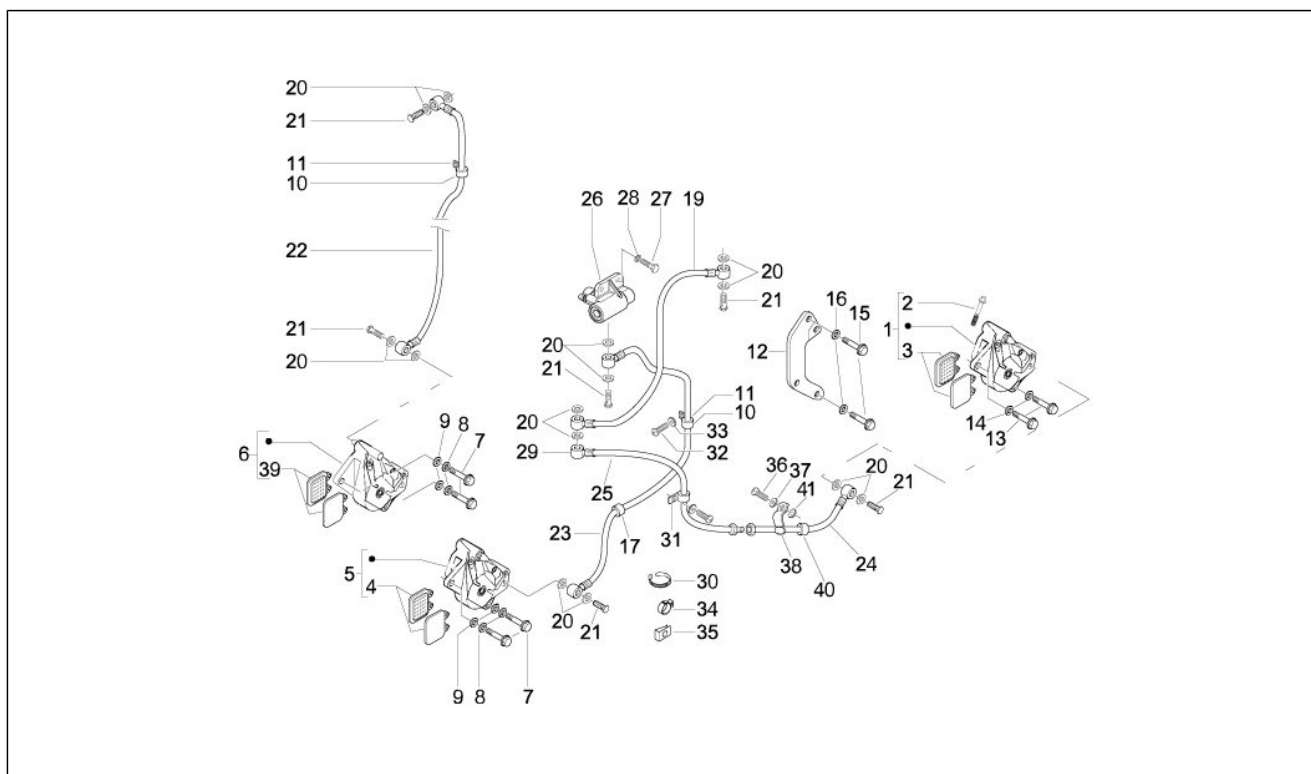

Groupe	Installation du freins - Transmissions
Code	05.01
Description	Tuyaus du freins - Etriers de frein
Révision	1

Pos.	Code	Description	Quant	Variants
1	56164R	***GR.PINCES FREIN AR NOIRE HENG TONG	1	
2	600207	Kit molla-perno-graffetta	1	
3	647077	Jeu plaquettes freins	1	
3	647400	Coppia pasticche freno	1	
4	647078	Coppia pasticche freno (Heng Tong)	1	
5	CM073501	Pince frein	1	
6	CM073503	Pince frein	1	
7	564486	Vis	4	
8	709110	Rondelle	4	
9	709646	Rondelle	4	
10	230636	Passe-câble	2	
11	564836	Collier	2	
12	599684	Support	1	
13	598919	Vis	2	
14	709047	Rondelle élastique 8,4X15X1,5	2	
15	598921	Vis	2	
16	709047	Rondelle élastique 8,4X15X1,5	2	
17	307166	Collier	2	
19	564784	Conduite frein (soupape-pompe)	1	
20	127927	Joint	14	
21	265451	Vis tuyau huile	6	
22	599837	Canalisation freins	1	
23	599838	Canalisation freins	1	
24	600290	Canalisation freins	1	
25	600812	Tubazione freno	1	
26	56122R	Soupape	1	
27	709674	Vis M6x20	2	
28	006966	Rondelle élastique 6,4x11x0,5	2	