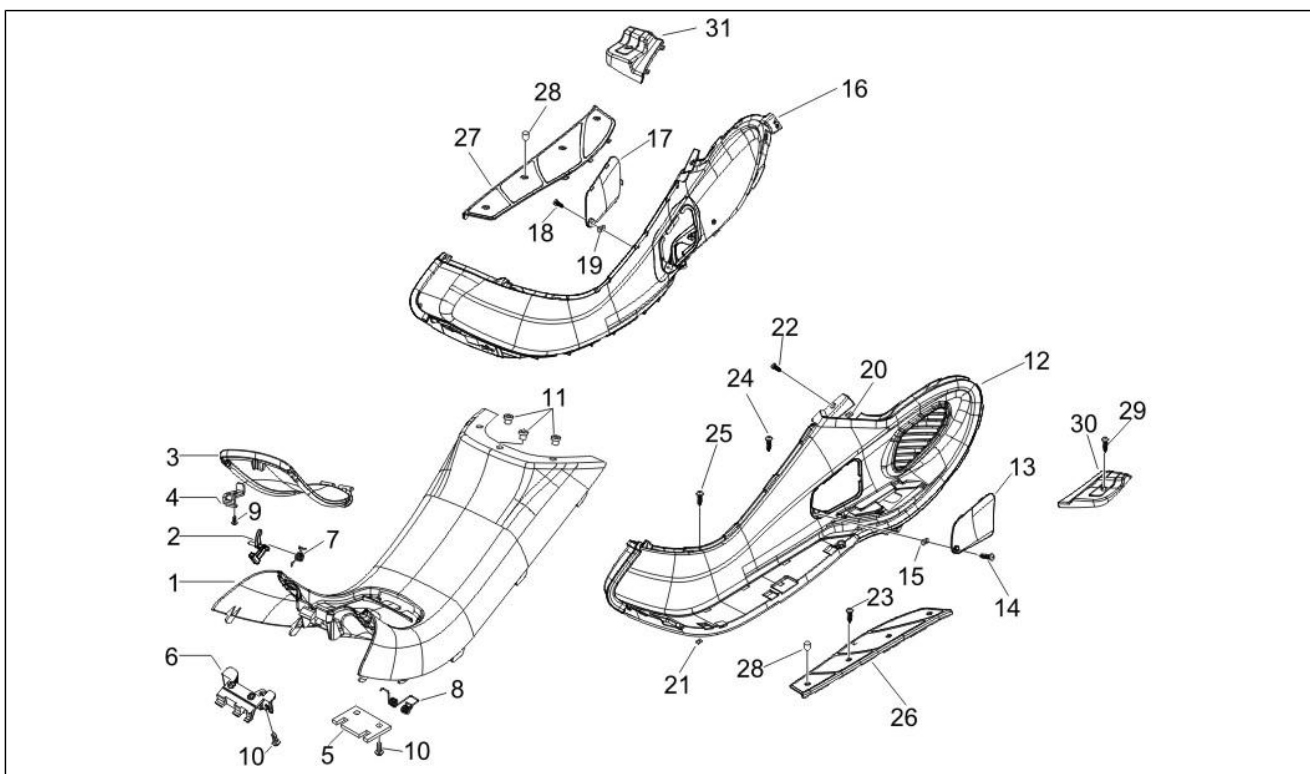

Groupe	Châssis - Parties plastiques - Carrosseries
Code	02.31
Description	Protection centrale - Repose-pieds
Révision	1

Pos.	Code	Description	Quant	Variants
29	258249	Vis 4,2x19	2	
30	575578	Repose-pied	1	
31	575579	Repose-pied	1	
32	270793	Vite TBCIC	6