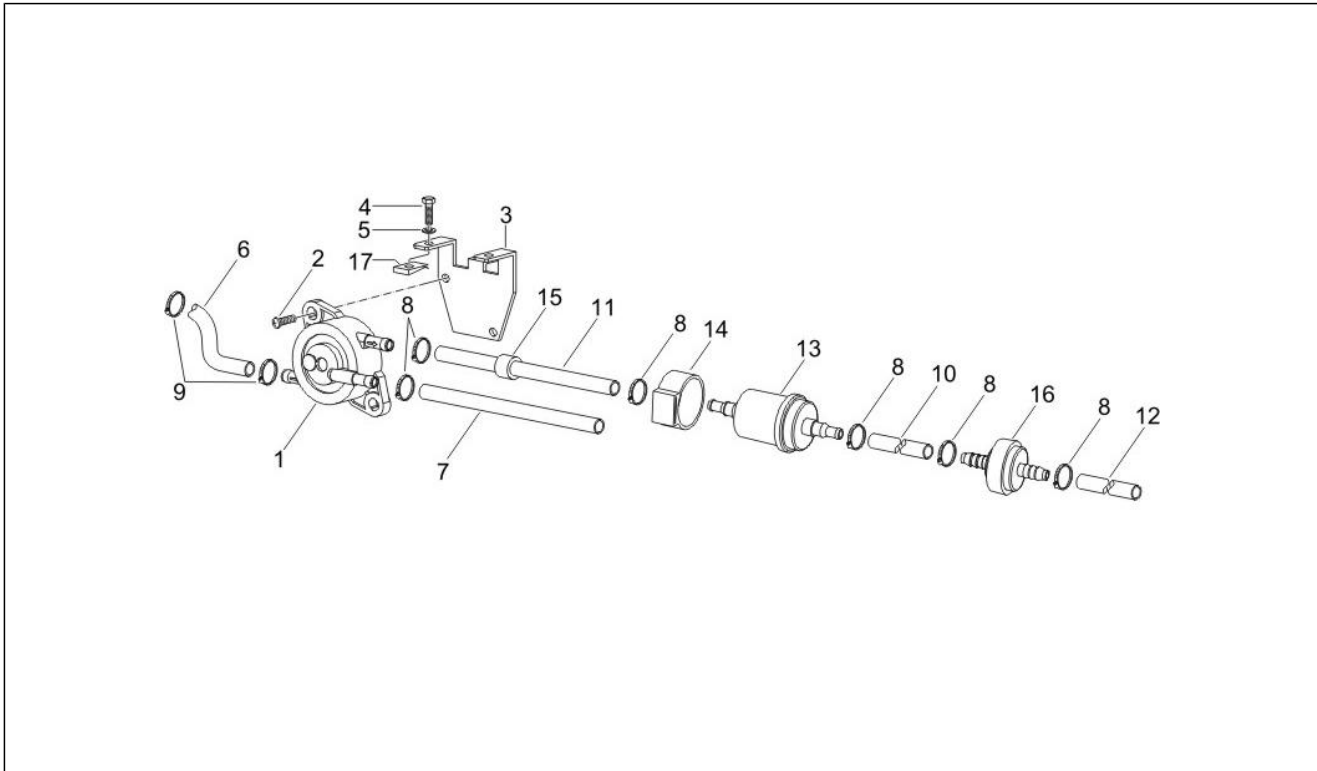

Groupe	Châssis - Parties plastiques - Carrosseries
Code	02.53
Description	Installation de l'alimentation
Révision	1

Pos.	Code	Description	Quant	Variants
1	CM120901	Pompe essence	1	
2	272836	Vis M6x16	2	
3	620066	Support pompe carburant	1	
4	031088	Vite M6x16	2	
5	016406	Rondelle élastique 6,4x11,8x1	2	
6	CM004126	Tuyau essence	1	
8	CM002905	Collier serr. Tube	6	
9	CM002907	Collier	2	
10	CM004126	Tuyau essence	1	
11	CM004125	Canalisation carburant	1	
12	CM006109	Tuyau	1	
13	270423	Not available	1	
14	272842	Support élastique	1	
15	297378	Bague	1	
16	574633	Soupape	1	
17	254485	Plaquette elastique M6	2	
18	257134	Cable tie	2