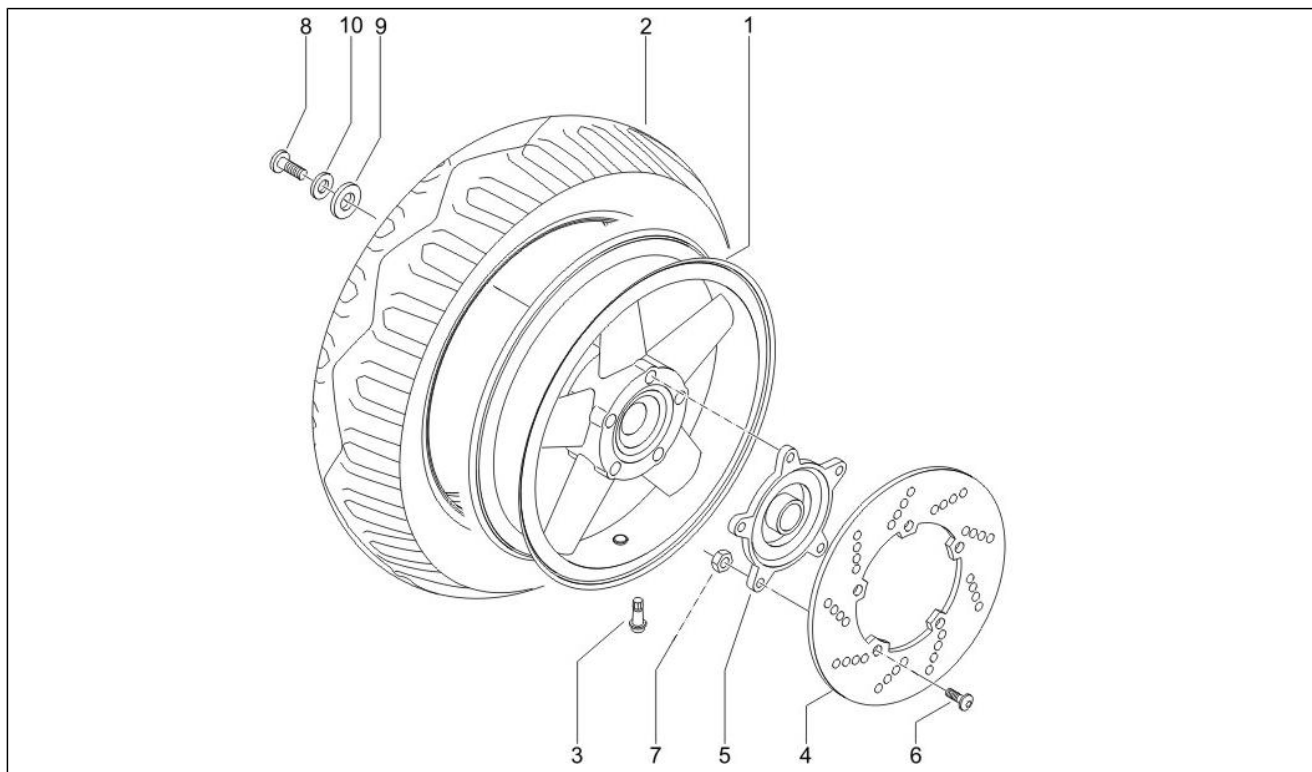

Groupe	Suspensions - Roues
Code	04.12
Description	Roue arrière
Révision	1

Pos.	Code	Description	Quant	Variants
1	598498	Roue AR.nue grise	1	
2	564974	Pneu	1	
2	601874	***PNEU 140/60-14 PIRELLI	1	
3	597679	Valve pour tubeless	1	
4	564371	Disque frein	1	
5	56110R	Moyeu roue arr.	1	
6	597564	Vis	5	
7	597565	Ecrou de sécurité	5	
8	825758	Vis M8x40	5	
9	246976	Rondelle	5	
10	709047	Rondelle élastique 8,4X15X1,5	5