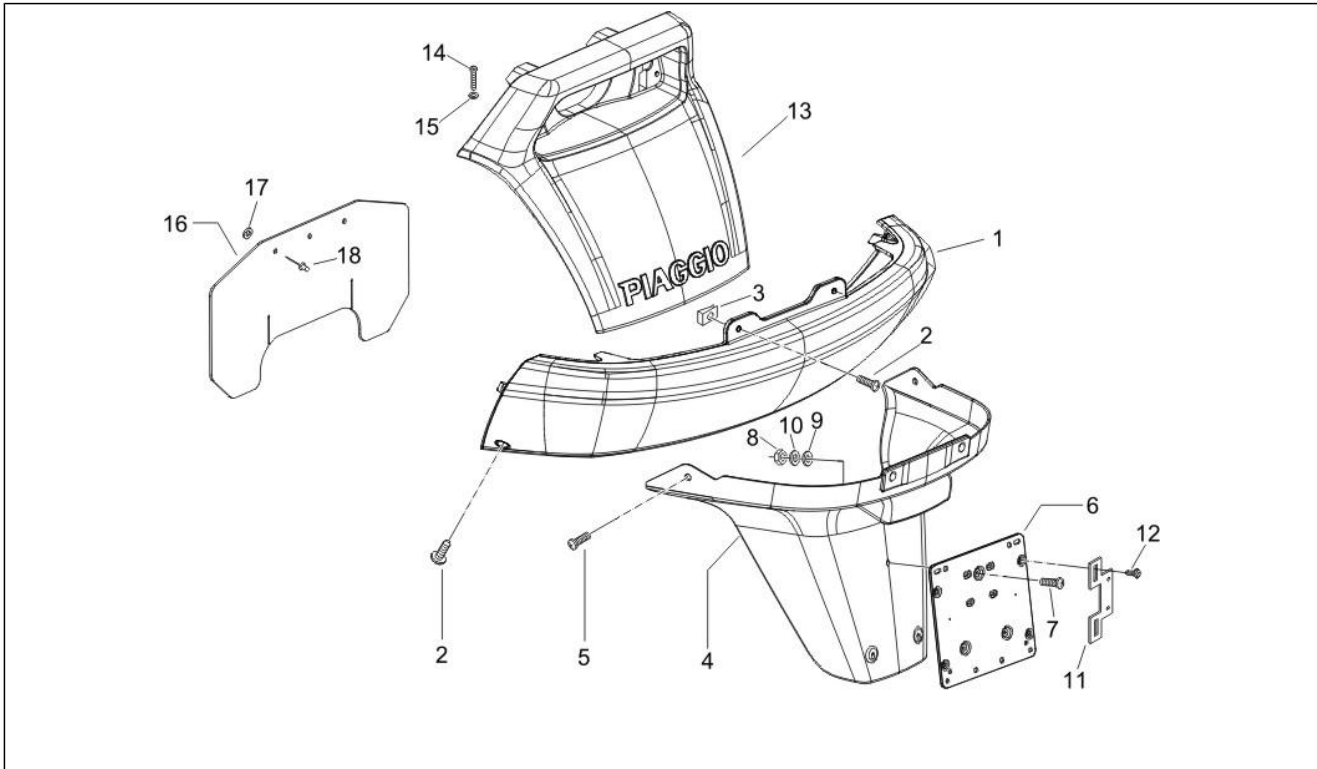

Groupe	Châssis - Parties plastiques - Carrosseries
Code	02.37
Description	Couvercle arrière - Pare-boue
Révision	1

Pos.	Code	Description	Quant	Variants
13	62043200EB	Fermeture	1	Couleur véhicule: Bleu Marine[213/A]
13	62043200EI	***62043200EI	1	Couleur véhicule: Gris Stardust[760/A]
13	62043200F2	Fermeture	1	Couleur véhicule: Gris Excalibur[738/A]
13	62043200ND	***COVERTURE	1	Couleur véhicule: Noir Graphite[79/A]
14	018640	Vis	2	
15	013950	Rondelle 6,2x18x2	2	
16	576754	Bavette anti-éclaboussures	1	
17	016670	Rondelle 4,5x12x1	3	
18	252099	Rivet	3	
19	577249000C	Couvercle	1	Couleur véhicule: Bleu Signal[211/A] Couleur véhicule: Bleu[216/A] Couleur véhicule: Gris Stardust[760/A] Couleur véhicule: Noir Graphite[79/A] Couleur véhicule: Gris Excalibur[738/A] Couleur véhicule: Midnight[222/A] Couleur véhicule: Bleu Marine[213/A] Couleur véhicule: Blanc[724]
20	258249	Vis 4,2x19	2	
21	CM017410	Plaquette elastique	2