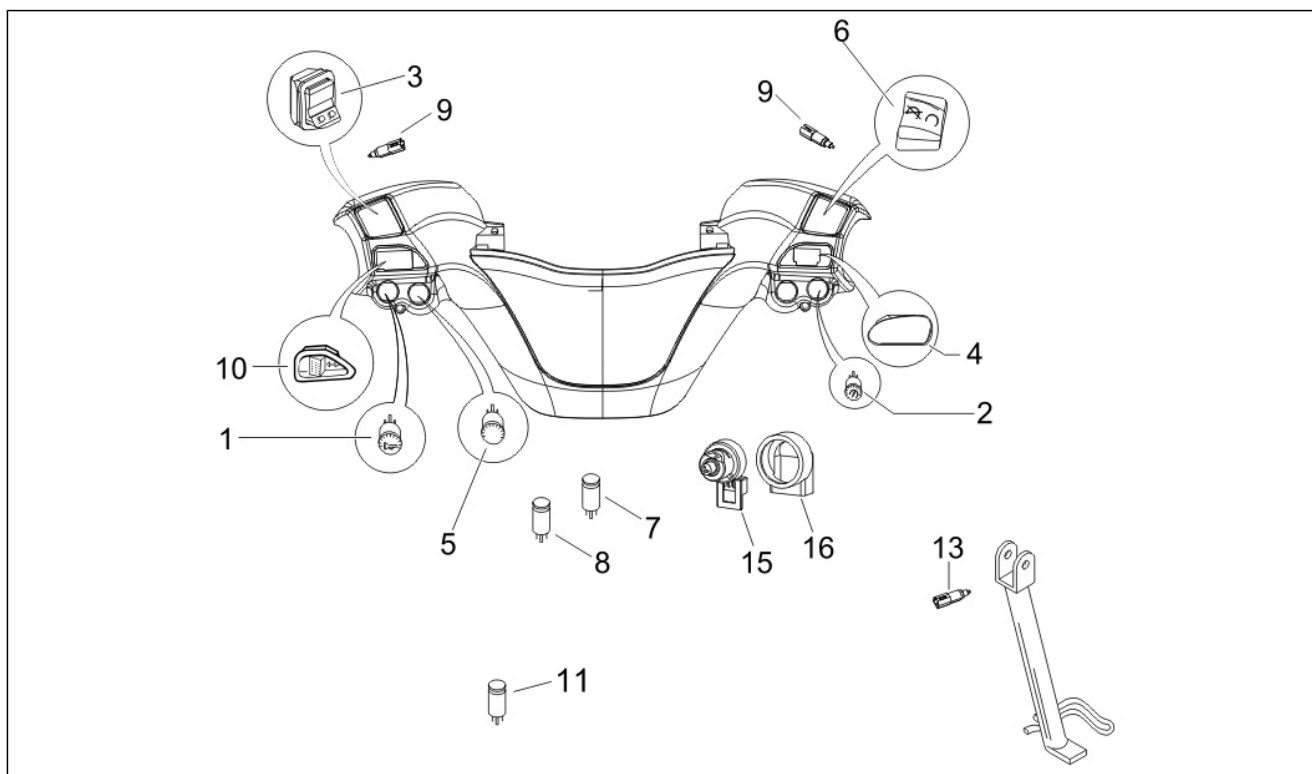

Groupe	Installation électrique
Code	06.01
Description	Inverseurs - Commutateurs - Boutons - Interrupteurs
Révision	1

Pos.	Code	Description	Quant	Variants
1	58058R	Bouton clacson	1	
2	58057R	Bouton démarrage	1	
3	294341	Inverseur code/phare	1	
4	584426	Tappo sede commutatore luci	1	
5	581411	Bouton Hazard	1	
6	582163	Disp. engine stp-start	1	
7	581415	Bouton de remise à zéro	1	
8	582988	Bouton d'ouverture de la selle	1	
9	583575	Bouton stop	2	
10	638708	Poussoir clignotants	1	
11	255323	Bouton de la porte	1	
13	639542	Pulsante cavalletto	1	
15	582951	Commutateur à clé	1	
16	582041	Capuch. commutateur	1