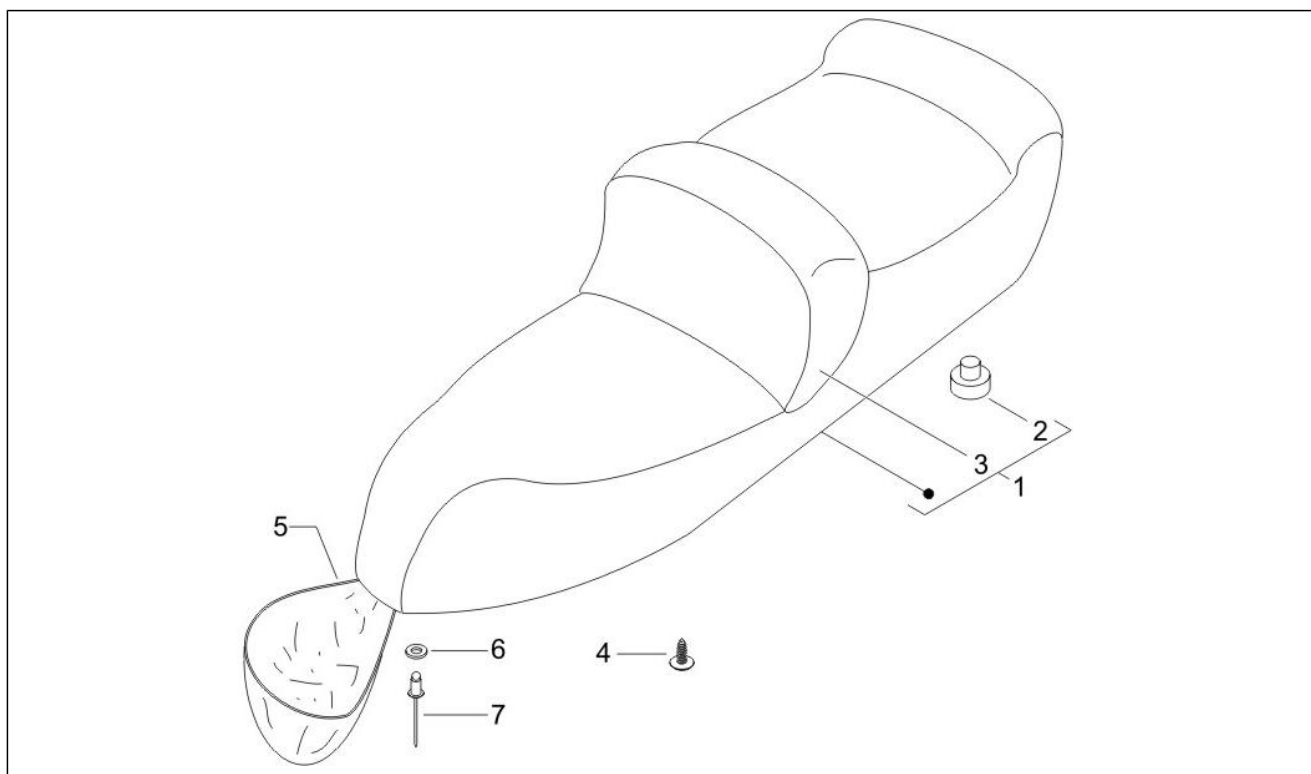

Groupe	Châssis - Parties plastiques - Carrosseries
Code	02.39
Description	Selle/sieges - Trousse à outils
Révision	1

Pos.	Code	Description	Quant	Variants
1	57329R	***SELLE	1	
2	296456	Tampon	4	
3	497404	Dossier	1	
4	414837	Vis bride	3	
5	576061	Coiffe protecteur selle	1	
6	016670	Rondelle 4,5x12x1	1	
7	252099	Rivet	1