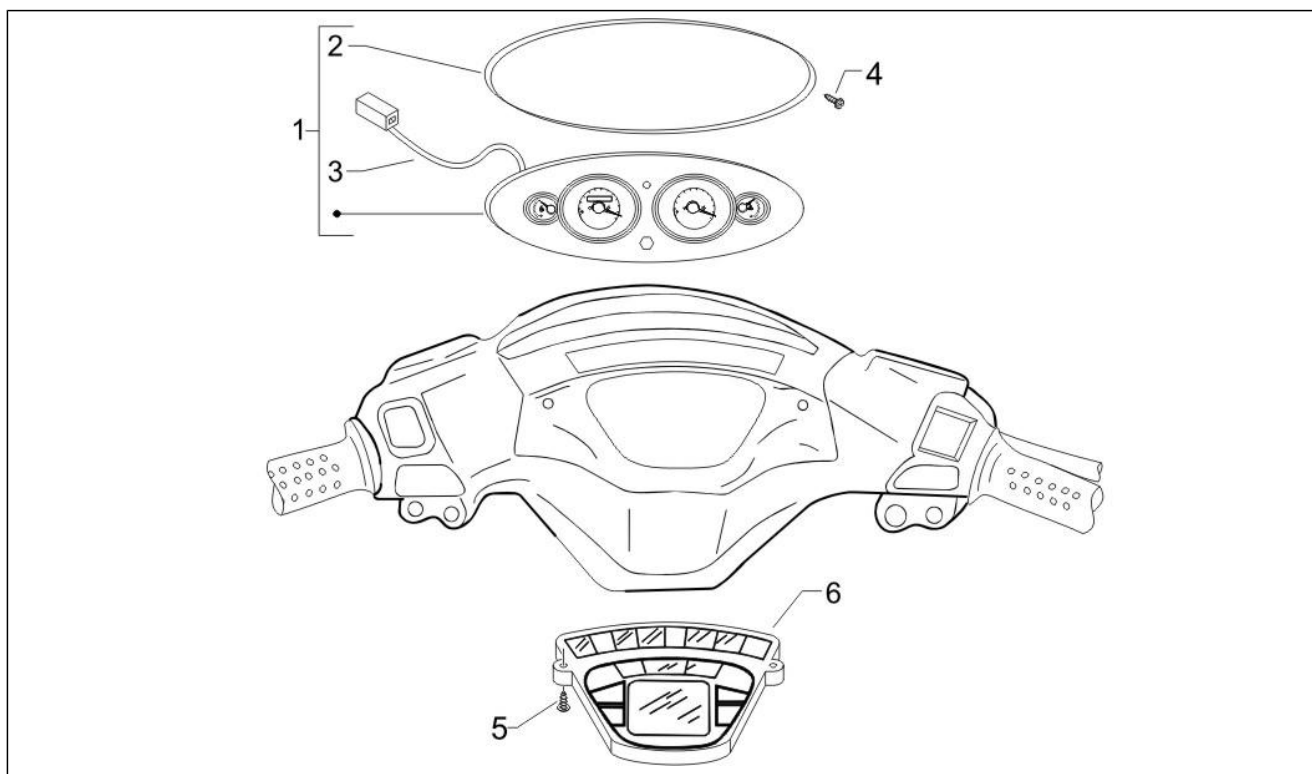

Groupe	Guidon/Direction
Code	03.02
Description	Groupe instruments - Cruscotto
Révision	1

Pos.	Code	Description	Quant.	Variants
1	639179	***COMPTEUR KM X9 EX 584281	1	
2	497347	Transparent	1	
3	581855	Faisceau de câbles	1	
4	270793	Vite TBCIC	4	
5	270793	Vite TBCIC	4	
6	584847	Groupe instrument numérique	1