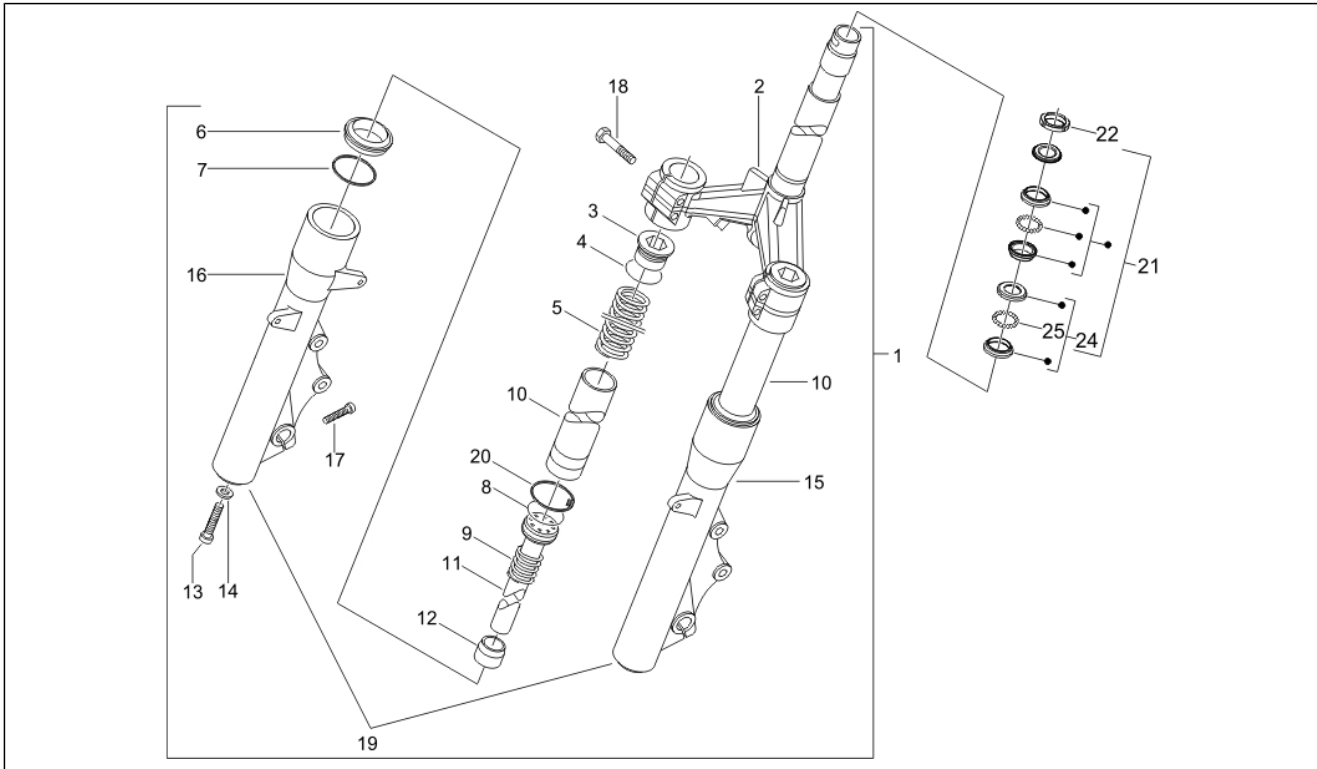

Groupe	Suspensions - Roues
Code	04.02
Description	Fourche/tube direction - Ensemble butée dir.
Révision	1

Pos.	Code	Description	Quant	Variants
1	56267R	***FOURCHE X9	1	
2	647320	***647320	1	
2	647322	***PLAQUE	1	
3	497011	Bouchon huile	2	
3	601142	Bouchon	2	
3	601312	Bouchon	2	
4	497017	Joint torique	2	
4	600615	***CIRCLIPS	2	
4	601141	O-Ring	2	
5	600614	***RESSORT DE FOURCHE	2	
5	601144	***RESSORT	2	
6	497131	Pare-poussière	2	
6	600613	***PARE POUSSIERE	2	
7	600608	***JOINT SPY	2	
7	601310	Paraolio forcella	2	
8	601140	Segment élastique	2	
9	599421	Ressort	2	
9	600619	***RESSORT DE FOURCHE	2	
9	601143	Ressort	2	
9	601309	Ressort fourche	2	
10	600607	***CANON DE FOURCHE	2	
10	601134	Tige	2	
10	601307	Stelo forcella	2	
11	599269	Vis	2	
11	600606	***CARTOUCHE FOURCHE	2	
11	601139	***DUILLE DE DIRECTION	2	
11	601308	Cilindro forcella	2	
12	601138	Tampon	2