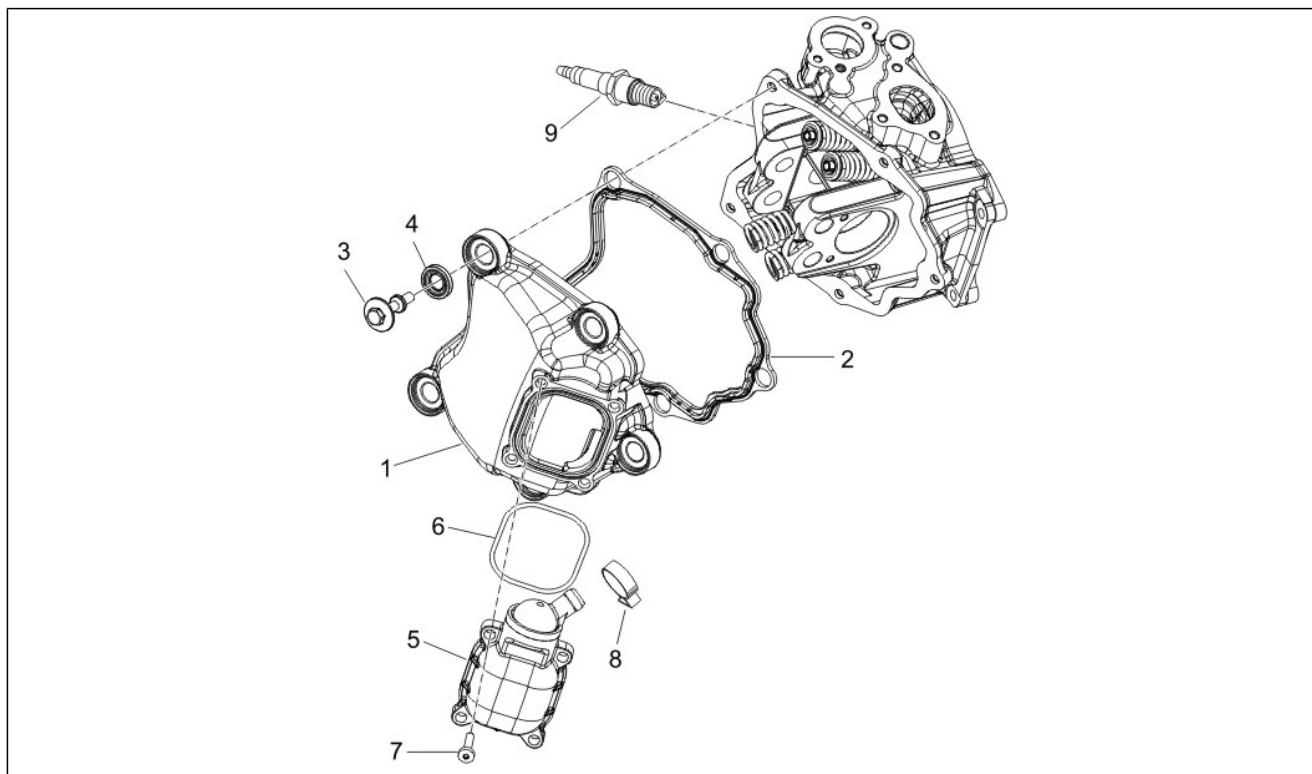

Groupe	Moteur
Code	01.12
Description	Couvercle culasse
Révision	1

Pos.	Code	Description	Quant	Variants
1	829534	Couvre-culasse	1	
2	829536	Joint couvercle-culasse	1	
3	830248	Vis spéciale	5	
3	872635	Vis spéciale	5	
4	830249	Tampon	5	
5	828421	Soupape reniflard huile	1	
6	487989	Joint	1	
7	828653	Vis	4	
7	877136	Vis	4	
8	CM001904	Collier serr. Tube	1	
9	436911	***BOUGIE CHAMP RG4HC	1	
9	58078R	***Bougie	1	
9	638853	- (NGK) CR8EB	1