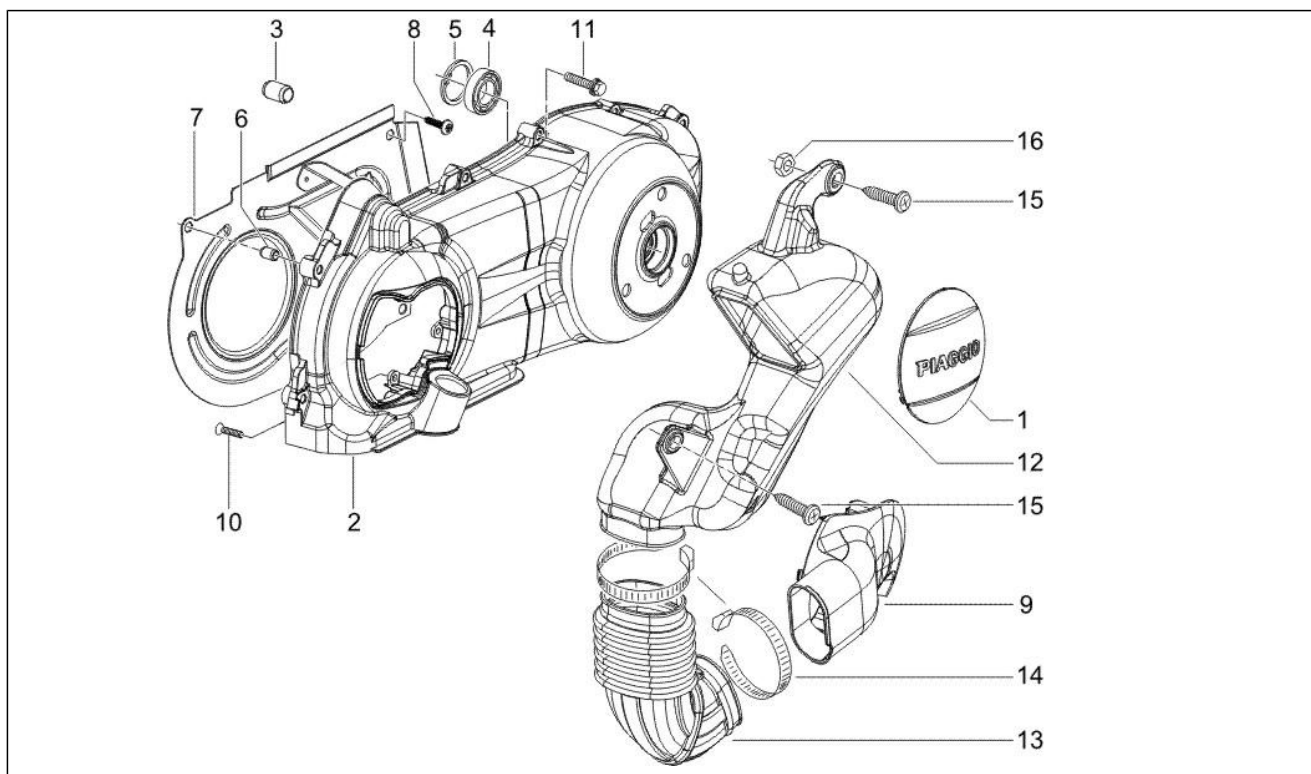

Groupe	Moteur
Code	01.15
Description	Couvercle carter - Refoidissement carter
Révision	1

Pos.	Code	Description	Quant	Variants
1	CM121901	Petit couvercle	1	
1	CM155101	Petit couvercle	1	
2	8459375	***COUVERCLE TRANSMISSION	1	
2	8714725	Couvercle variateur	1	
4	478985	Roulement	1	
5	006635	Anneau élastique	1	
6	239388	Bondon 6,5x9,5x15	2	
6	834266	Déviateur air	1	
8	430264	Vis taraud	5	
8	841939	Vis taraud	5	
9	840959	Couvercle refroidis	1	
10	270793	Vite TBCIC	3	
10	289731	Vis bride M6x30	10	
12	621257	Tuyau	1	
13	621297	Soufflet	1	
14	257134	Cable tie	2	
15	259830	Vis m6x22	2	
16	241936	Ecrou de sécurité M6	1