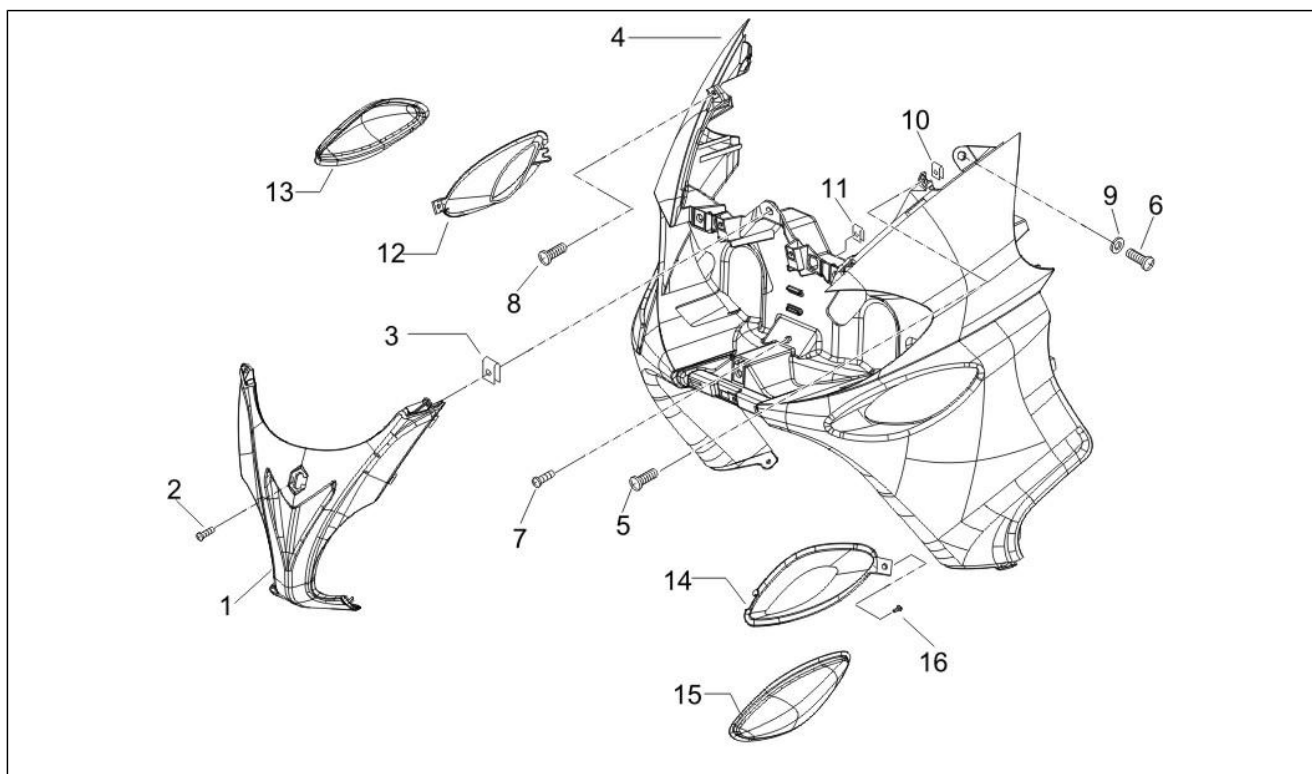

Groupe	Châssis - Parties plastiques - Carrosseries
Code	02.26
Description	Tablier avant
Révision	1

Pos.	Code	Description	Quant	Variants
1	620431	***ENCADREMENT	1	
1	6204310087	***ENCADREMENT	1	Couleur véhicule: Blanc[724]
1	6204310090	Corniche	1	Couleur véhicule: Bleu Signal[211/A]
1	62043100D9	Corniche	1	Couleur véhicule: Bleu[216/A]
1	62043100DE	***ENCADREMENT	1	Couleur véhicule: Midnight[222/A]
1	62043100EB	Corniche	1	Couleur véhicule: Bleu Marine[213/A]
1	62043100E1	***62043100E1	1	Couleur véhicule: Gris Stardust[760/A]
1	62043100F2	Corniche	1	Couleur véhicule: Gris Excalibur[738/A]
1	62043100ND	***ENCADREMENT	1	Couleur véhicule: Noir Graphite[79/A]
2	258249	Vis 4,2x19	5	
3	CM017410	Plaquette elastique	5	
4	57556100D9	Shield	1	Couleur véhicule: Bleu[216/A]
4	57556100DE	***FACE AVANT X9 BLEU 222/A	1	Couleur véhicule: Midnight[222/A]
4	57556100EB	Shield	1	Couleur véhicule: Bleu Marine[213/A]
4	57556100F2	Shield	1	Couleur véhicule: Gris Excalibur[738/A]
4	57556100ND	***FACE AVANT X9 NOIR GRAFITE	1	Couleur véhicule: Noir Graphite[79/A]
4	5755615	***FACE AVANT X9 BRUT	1	
4	5755615087	***Tablier	1	Couleur véhicule: Blanc[724]
4	5755615090	Tablier Av.	1	Couleur véhicule: Bleu Signal[211/A]
5	271891	Vis m6x30	2	
6	272836	Vis M6x16	1	
7	575249	Vite metrica M6x22	1	
8	258249	Vis 4,2x19	2	
9	013880	Rondelle plate 16x6,5x1,5	1	
10	CM017410	Plaquette elastique	2	
11	254485	Plaquette elastique M6	1	
12	620433	Prise d'air	1	
13	620434	Grille	1