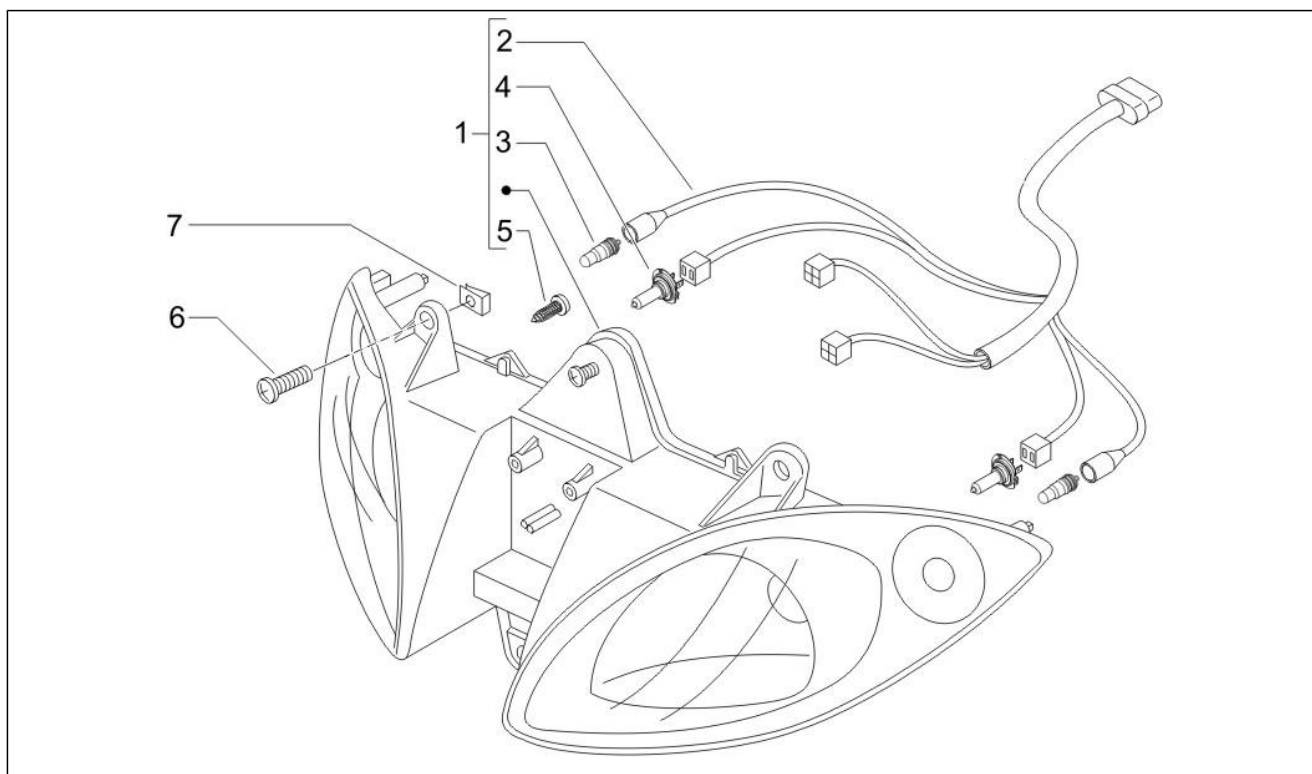

Groupe	Installation électrique
Code	06.03
Description	Eclairages avant - Clignotants
Révision	1

Pos.	Code	Description	Quant	Variants
1	584404	Projecteur	1	
2	582136	Ensemble cables	1	
3	294131	Lampe (ou Ampoule) 12V-3W	2	
4	294353	Lampe (ou Ampoule) H7 55W 12V	2	
5	015727	Vis taraud	6	
6	575249	Vite metrica M6x22	3	
7	254485	Plaquette elastique M6	3