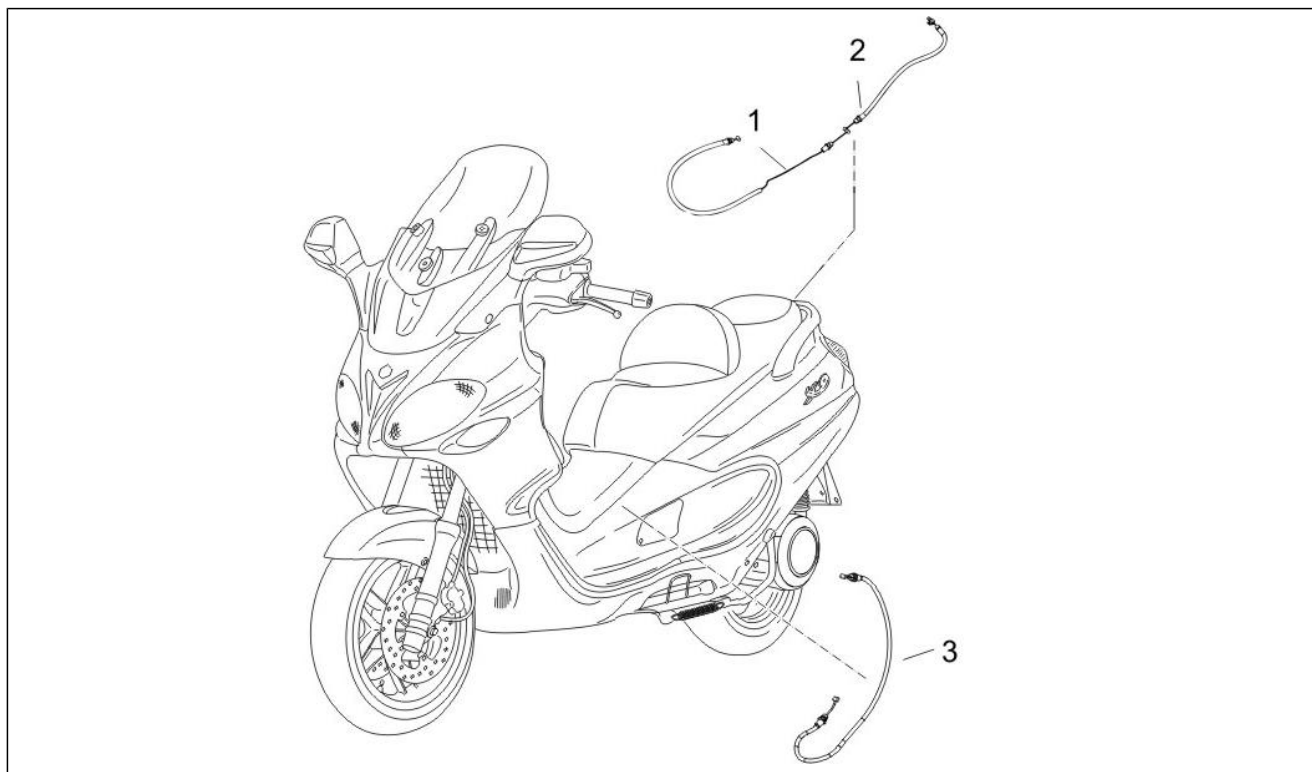

Groupe	Installation du freins - Transmissions
Code	05.03
Description	Transmissions
Révision	1

Pos.	Code	Description	Quant	Variants
1	CM012805	Transmission	1	
2	CM012809	Transmission	1	
3	CM012812	Transmission	1