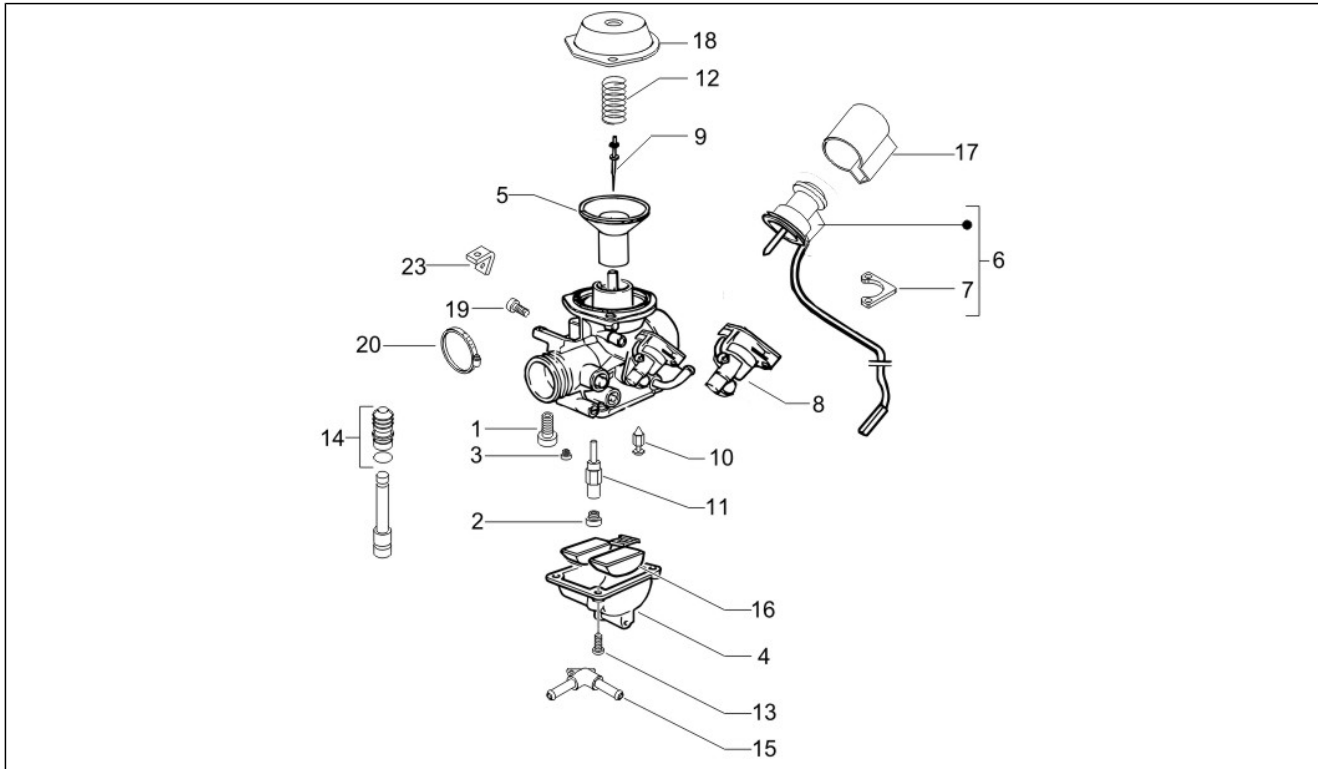

Groupe	Moteur
Code	01.40
Description	Composants de carburateur
Révision	1

Pos.	Code	Description	Quant	Variants
1	CM144602	Mischrohr	1	
2	CM129906	Jet maximum 100	1	
3	CM140104	Gicleur ralenti	1	
4	CM140401	Cuve	1	
4	CM156704	***CUVE	1	
5	CM140301	Membrane	1	
6	CM142903	Starter automat. compl.	1	
7	828843	Plaque	1	
8	842519	Dispos. starter	1	
9	CM140203	Pointeau conique	1	
10	828831	Pointeau essence	1	
11	842518	Rondelle	1	
12	CM140901	Ress. rapp. soup. gaz	1	
13	842523	Kit bac	1	
15	842516	Réchauffeur	1	
16	842522	Kit flotteur	1	
17	828844	Capuchon	1	
18	842515	Couvercle	1	
19	018575	Vis M5x10	1	
23	847778	Collier	1