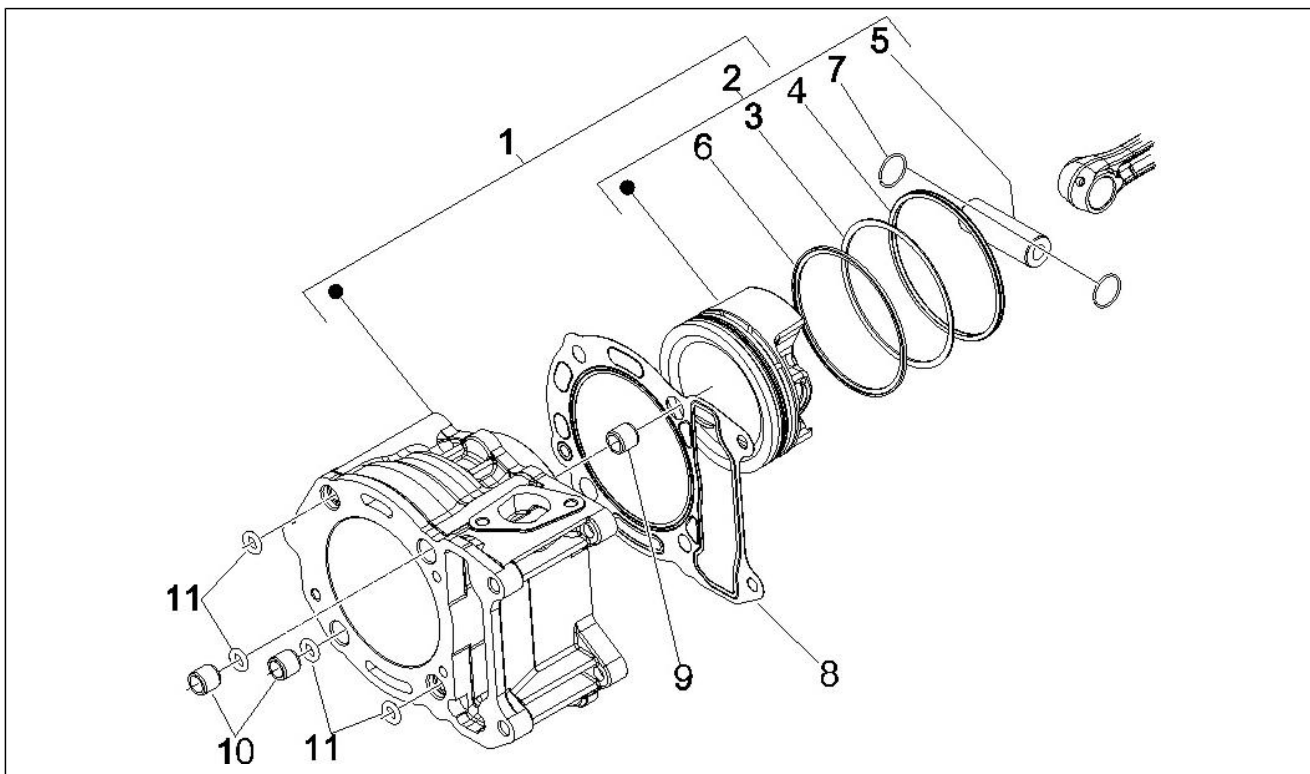

Groupe	Moteur
Code	01.07
Description	Groupe cylindre-piston-axe
Révision	1

Pos.	Code	Description	Quant	Variants
1	843517	Cylindre av.piston cpl.	1	
2	8435190001	Piston cpl.,cat.1	1	
2	8435190002	Piston cpl.,cat.2	1	
2	8435190003	Piston cpl.,cat.3	1	
2	8435190004	Piston cpl.,cat.4	1	
3	484908	Segment racleur d'huile 72x1	1	
4	486363	Segment racleur d'huile 72x2,5	1	
5	829529	Axe	1	
6	830486	Segment 72x1.5	1	
7	963486	Anneau élastique	2	
8	828146	Joint base cylindre 0,4 mm	1	
8	828147	Joint base cylindre 0,6 mm	1	
8	828148	Joint base cylindre 0,8 mm	1	
11	478184	Joint torique	4