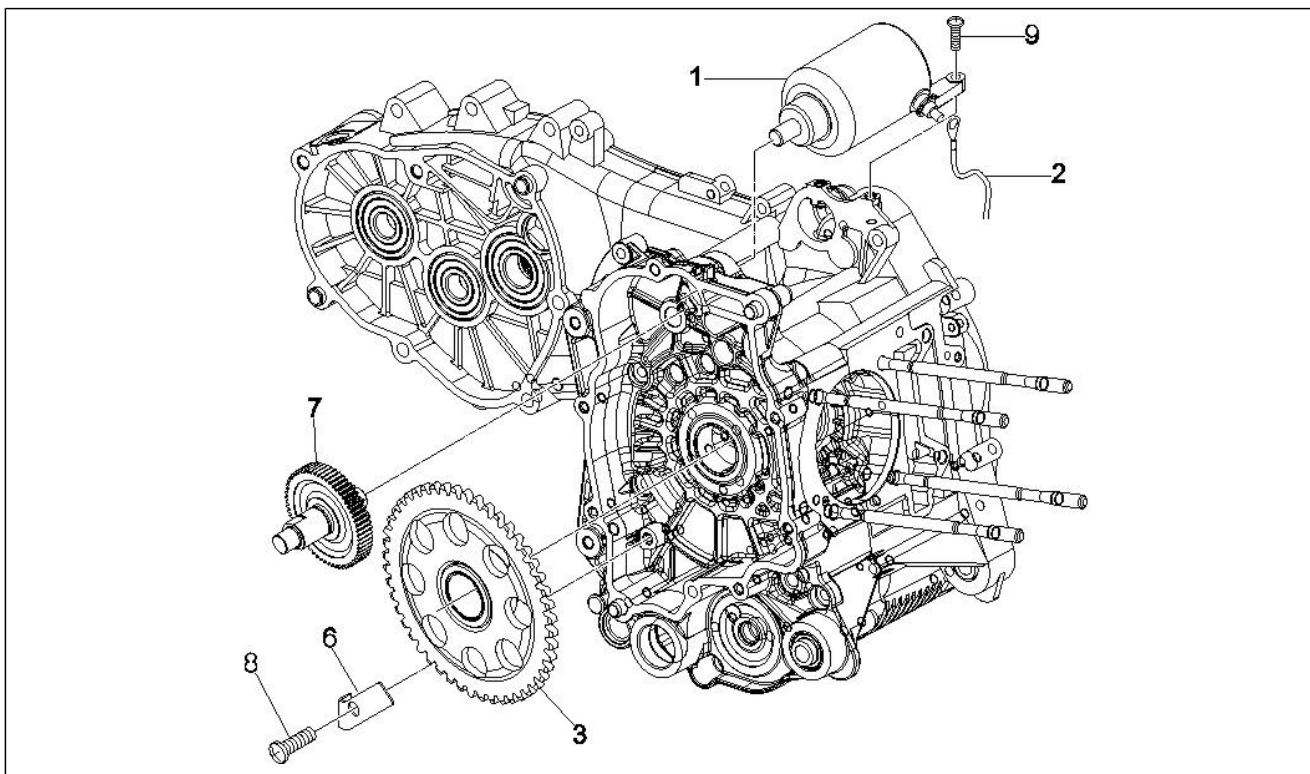

Groupe	Moteur
Code	01.20
Description	Démarrage - Démarrage électrique
Révision	1

Pos.	Code	Description	Quant.	Variants
1	58088R	Starter motor	1	
1	58142R	Démarrreur	1	
3	82737R	Couronne démarr.électr.	1	
6	848724	Plaquette maintien couronne	1	
7	842703	Ensamble renvoi	1	
7	8427035	Renvoi démarreur	1	
8	008375	Vis M6x14	1	
9	414837	Vis bride	2