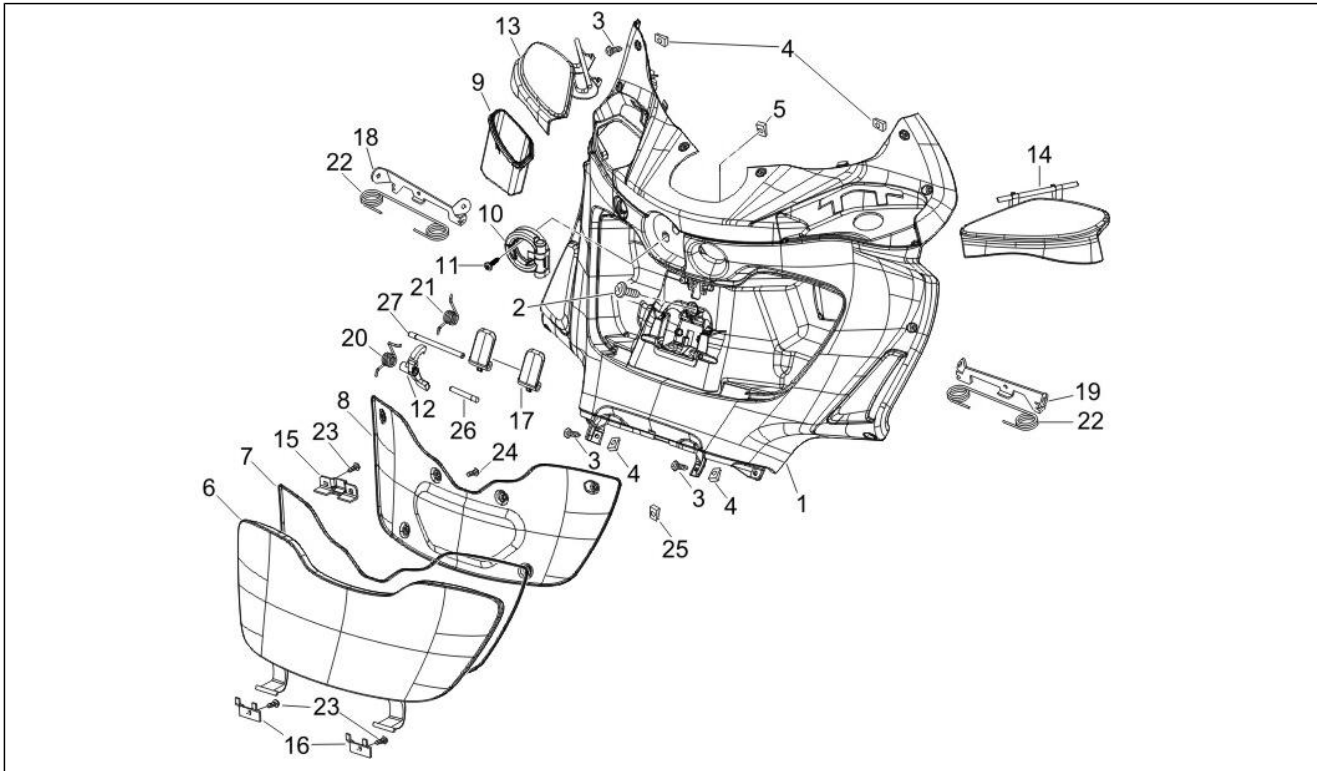

Groupe	Châssis - Parties plastiques - Carrosseries
Code	02.30
Description	Coffre avant - Contre-tablier
Révision	1

Pos.	Code	Description	Quant	Variants
1	577752	***CONTRE TABLIER	1	
2	272836	Vis M6x16	1	
3	258249	Vis 4,2x19	12	
4	CM017410	Plaquette elastique	12	
5	254485	Plaquette elastique M6	1	
7	CM006304	Joint	1	
8	576816	Contre porte coffre	1	
9	575849	Cuvette pour coffre	1	
10	575819	Crochet porte-sacs	1	
11	259349	Vis M4,2x13	2	
12	575607	Crochet	1	
15	252420	Equerre	1	
16	257614	Equerre	2	
17	575609	Levier	2	
18	575844	Plaque g.	1	
19	575845	Plaque d.	1	
20	575608	Ressort	1	
21	575610	Ressort	1	
22	575846	Ressort capot	2	
23	297498	Vis taraud M3,5x13	8	
24	296141	Vis taraud	7	
25	CM017410	Plaquette elastique	2	
26	270147	Pivot	1	
27	575062	Pivot	1