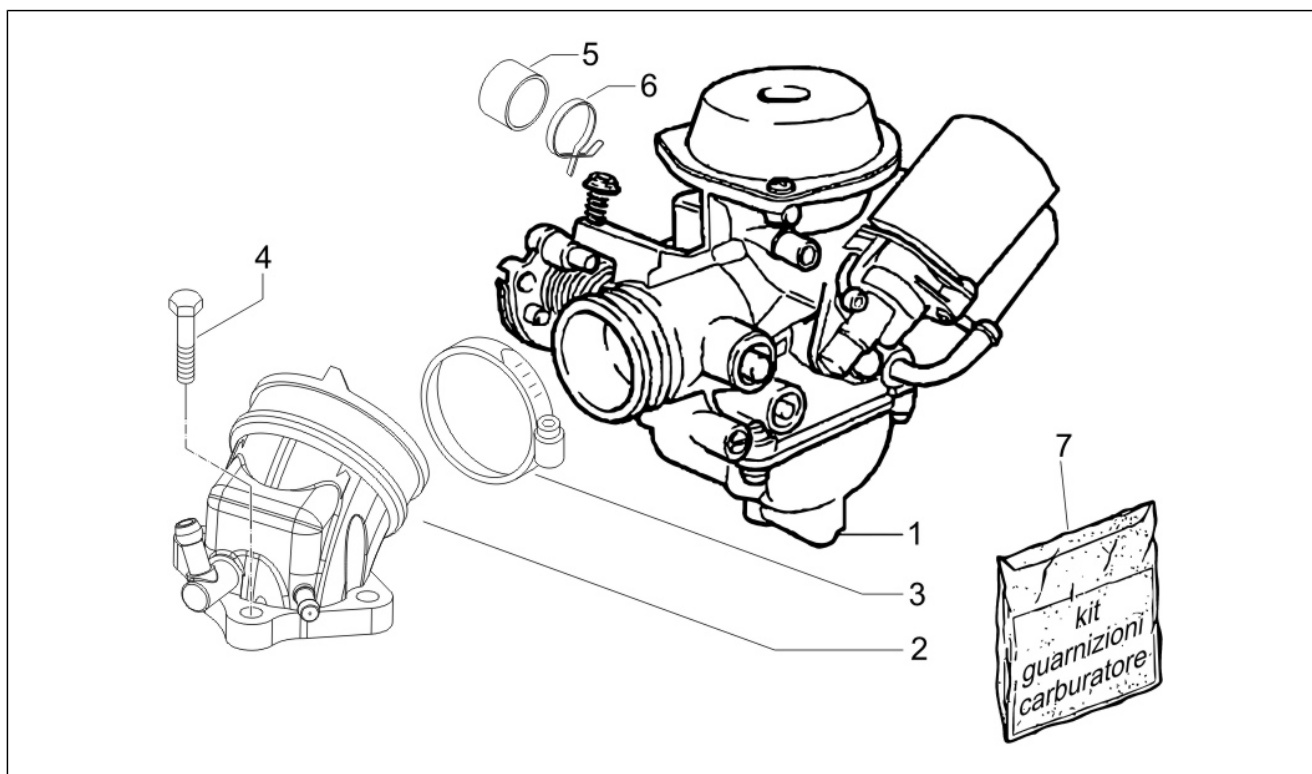

Groupe	Moteur
Code	01.39
Description	Carburateur complet - Raccord d'admission
Révision	1

Pos.	Code	Description	Quant	Variants
1	CM128202	Carburateur	1	
1	CM128214	***CARBURATEUR	1	
2	709532	Collier serr. Tube	1	
3	840949	Union pipe	1	
4	018639	Vis M6x20	3	
4	031091	Vis M6x22	3	
5	260918	Collier serr. Tube	1	
6	841695	Prise d'air	1	
7	CM002916	Collier serr. Tube	1