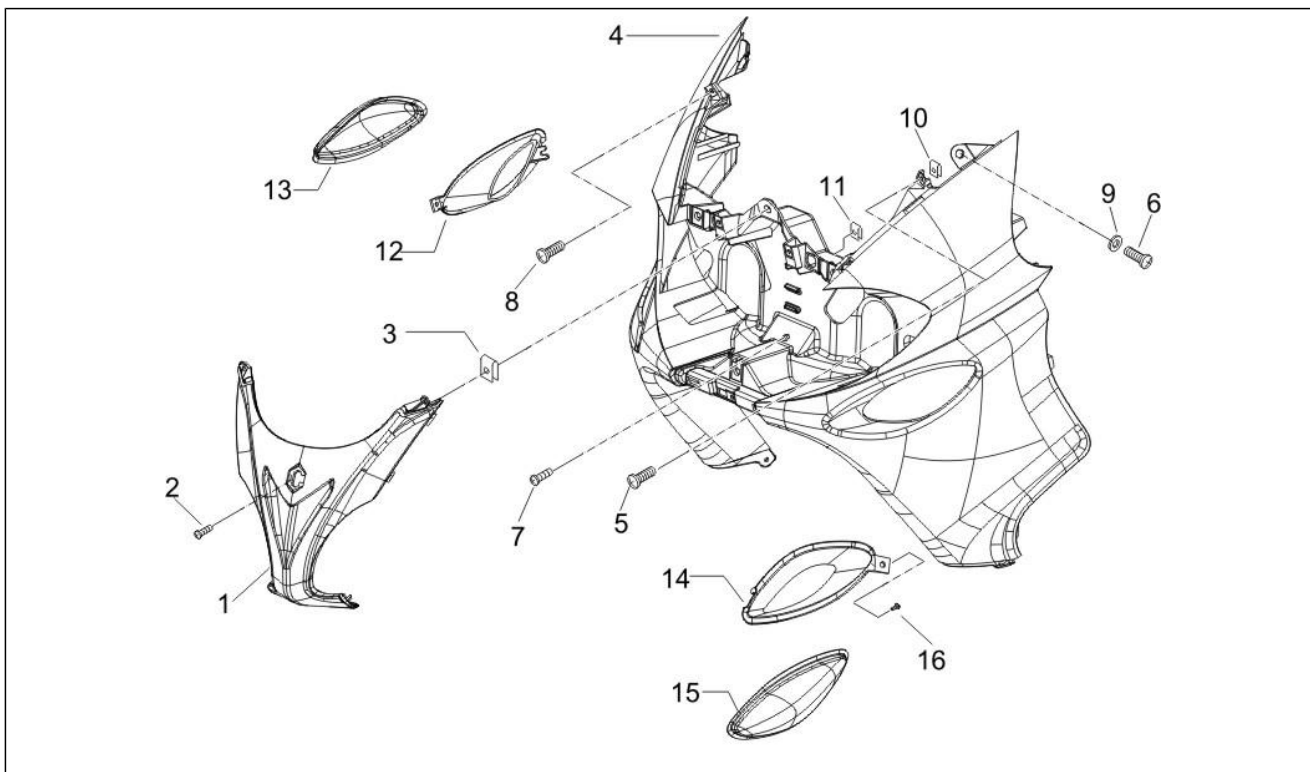

Groupe	Châssis - Parties plastiques - Carrosseries
Code	02.26
Description	Tablier avant
Révision	1

Pos.	Code	Description	Quant	Variants
14	620661	Prise d'air	1	
15	620662	Grille	1	
16	297498	Vis taraud M3,5x13	4