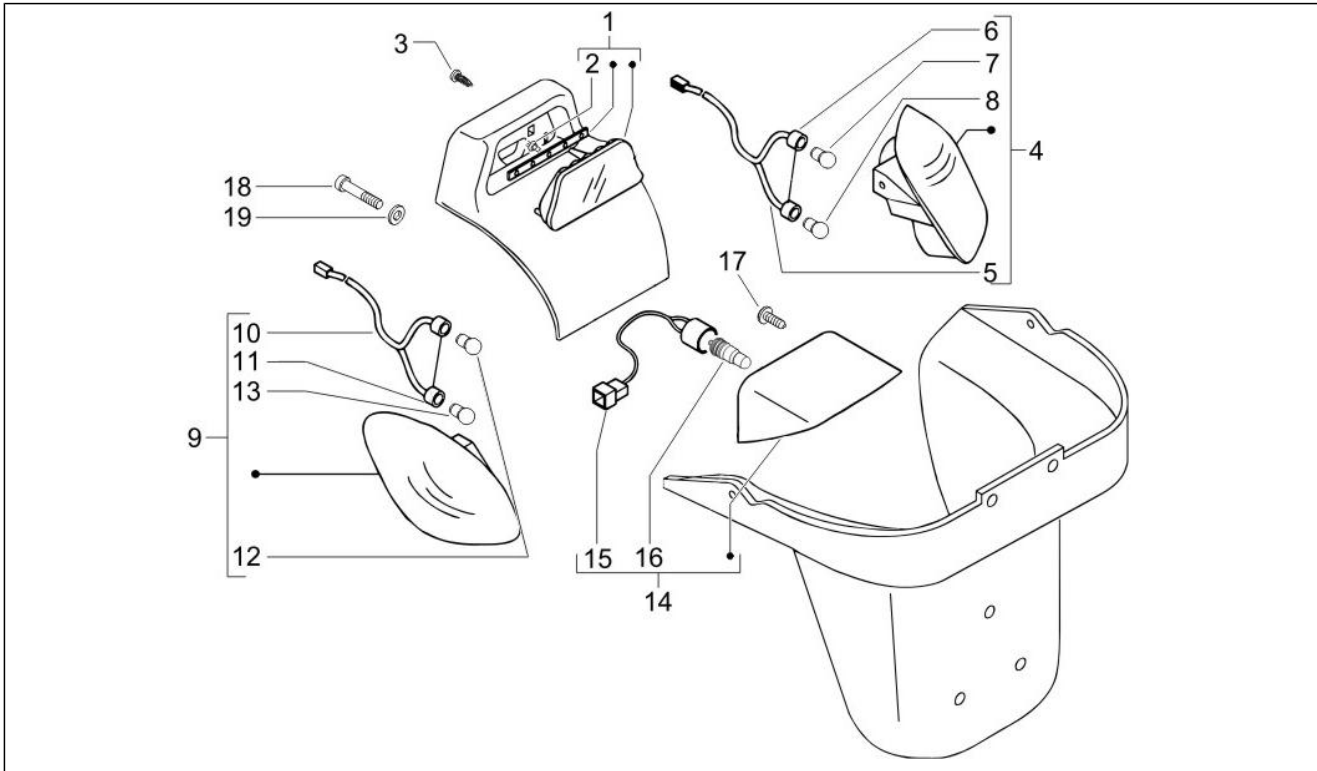

Groupe	Installation électrique
Code	06.04
Description	Eclairages arrière - Clignotants
Révision	1

Pos.	Code	Description	Quant	Variants
1	638693	Phare	1	
2	581056	Lampe verre 12v-2,3w	5	
3	270793	Vite TBCIC	2	
4	638727	***CLIGNOTANT AR DR	1	
5	581647	Faisceau de câbles droit	1	
6	581648	Porte-ampoule	2	
7	181747	Ampoule 12v-5w	1	
8	181746	Lampe (ou Ampoule) R10W 12v	1	
9	638728	***CLIGNOTANT AR GAU.	1	
10	581653	Faisceau de câbles gauche	1	
11	581648	Porte-ampoule	2	
12	181747	Ampoule 12v-5w	1	
13	181746	Lampe (ou Ampoule) R10W 12v	1	
14	63873200E8	***FEU AR	1	Couleur véhicule: Bleu Signal[211/A] Couleur véhicule: Bleu Marine[213/A] Couleur véhicule: Bleu[216/A] Couleur véhicule: Midnight[222/A] Couleur véhicule: Noir Graphite[79/A] Couleur véhicule: Gris Excalibur[738/A] Couleur véhicule: Gris Stardust[760/A] Couleur véhicule: Blanc[724]
15	581443	Porte-ampoule	1	
16	292022	Lampe (ou Ampoule) 12V-5W	1	
17	270793	Vite TBCIC	3	
18	008375	Vis M6x14	2	
19	013777	Rondelle	2