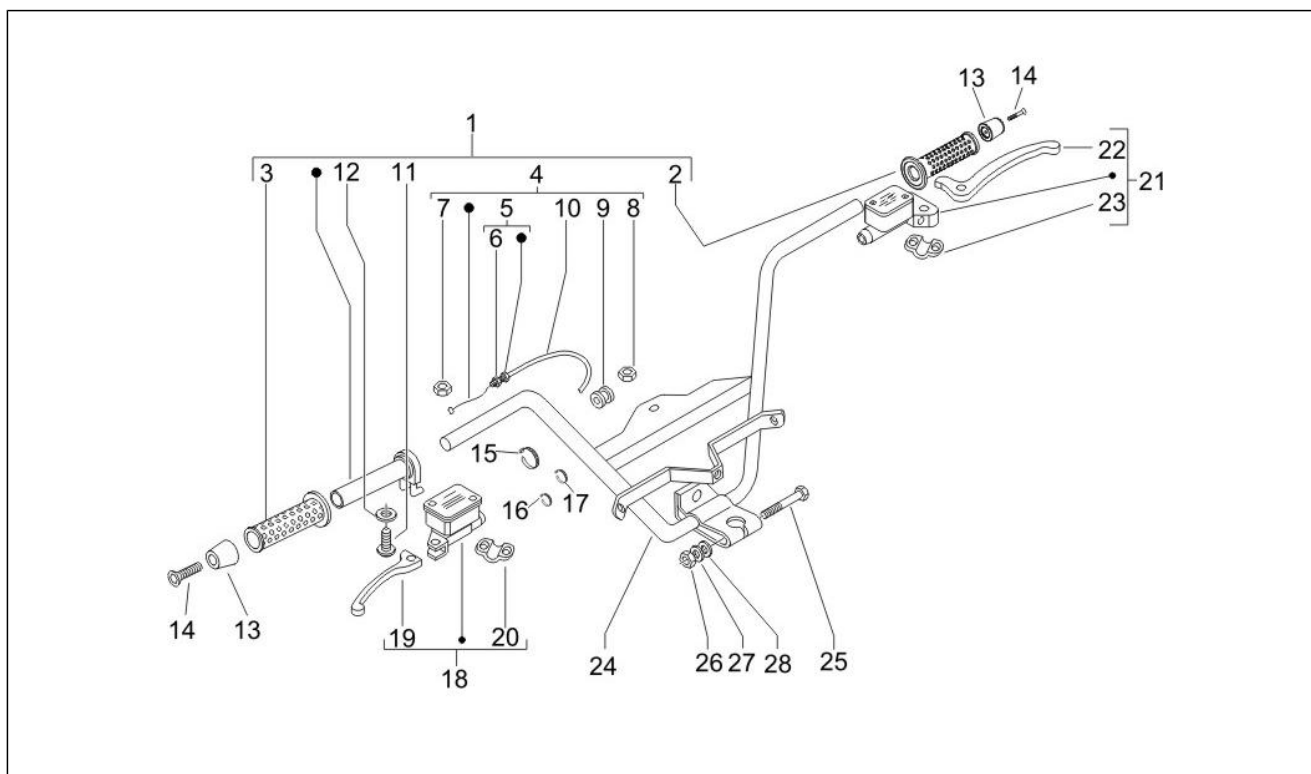

Groupe	Guidon/Direction
Code	03.06
Description	Guidon - Maître cylindre
Révision	1

Pos.	Code	Description	Quant	Variants
1	CM060963	***Manch. comm. gaz	1	
2	271452	Poignée gauche	1	
3	271453	Poignée dr.	1	
4	CM065916	***TRANSMISSION GAZ	1	
5	269145	Vis embrayage	1	
6	020206	Ecrou M6	1	
7	020105	Ecrou m5	1	
8	002613	Ecrou	1	
10	147511	Protection	2	
11	123394	Vite con bussola	1	
12	562923	Bague 38,3x27x1,2	1	
13	582034	Masse antivibratile chr.	2	
14	271434	Vite M6x55	2	
15	257134	Cable tie	3	
16	601227	***Collier	1	
17	145298	Cable tie	1	
18	CM076301	***CYLINDRE IDR.	1	
19	600475	Levier frein (Heng Tong)	1	
20	600476	Pontet	1	
21	CM076304	***CYLINDRE GAUCHE H T	1	
22	600475	Levier frein (Heng Tong)	1	
23	600476	Pontet	1	
24	581880	Guidon	1	
25	223605	Vis	1	
25	655554	Vis M10x65	1	
26	015330	Ecrou M10	1	
27	012543	Rosetta elastica piana con dentatura interna 17x10,3x2	1