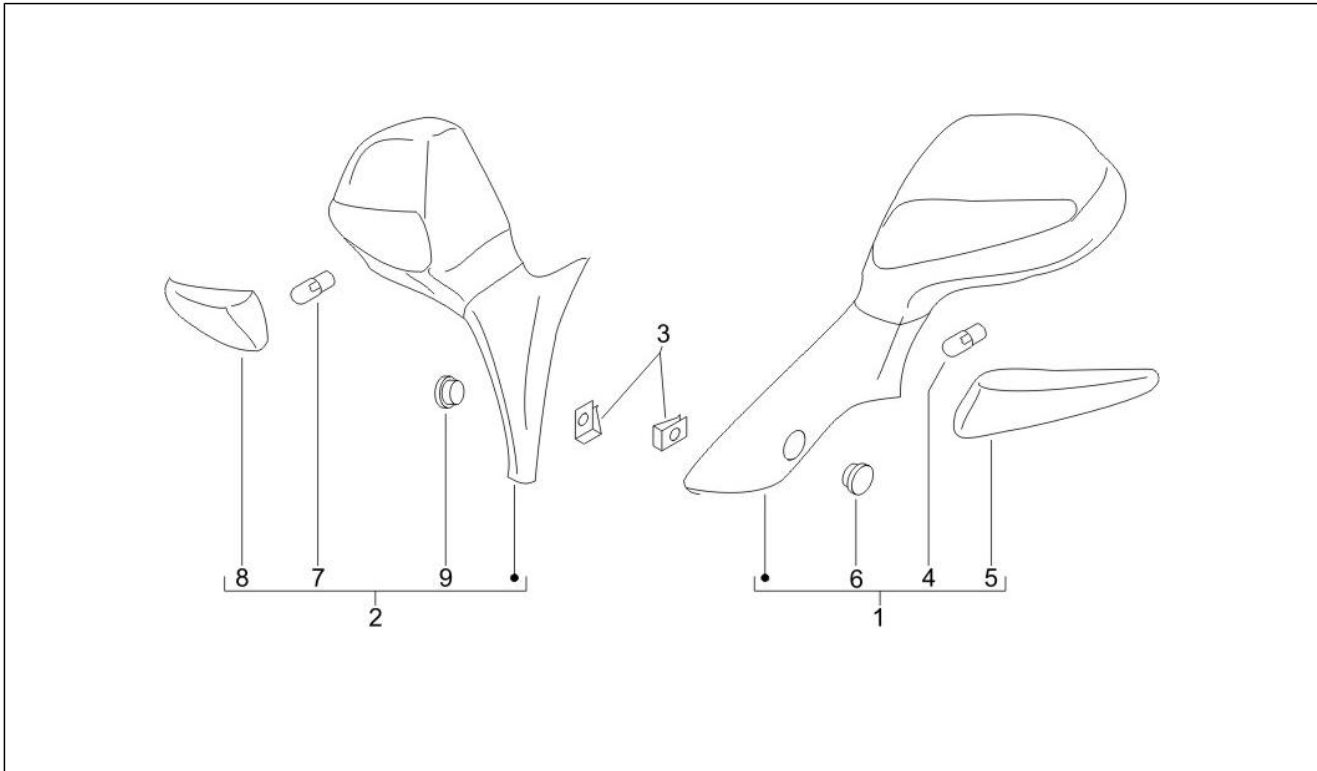

Groupe	Châssis - Parties plastiques - Carrosseries
Code	02.45
Description	Rétroviseur/s
Révision	1

Pos.	Code	Description	Quant	Variants
1	CM073701	***Miroir Retroviesur Gauche	1	
1	CM0737010087	***CM0737010087	1	Couleur véhicule: Blanc[724]
1	CM0737010090	Miroir	1	Couleur véhicule: Bleu Signal[211/A]
1	CM07370100D9	Miroir	1	Couleur véhicule: Bleu[216/A]
1	CM07370100EB	Miroir	1	Couleur véhicule: Bleu Marine[213/A]
1	CM07370100F2	Miroir	1	Couleur véhicule: Gris Excalibur[738/A]
1	CM07370100ND	***RETROVISEUR NOIR GRAFITE GAUCHE X9	1	Couleur véhicule: Noir Graphite[79/A]
2	CM073702	***Miroir Retroviesur Droite	1	
2	CM0737020090	Miroir	1	Couleur véhicule: Bleu Signal[211/A]
2	CM07370200D9	Miroir	1	Couleur véhicule: Bleu[216/A]
2	CM07370200EB	Miroir	1	Couleur véhicule: Bleu Marine[213/A]
2	CM07370200F2	Miroir	1	Couleur véhicule: Gris Excalibur[738/A]
2	CM07370200ND	***RETROVISEUR NOIR GRAFITE DROIT X9	1	Couleur véhicule: Noir Graphite[79/A]
3	254485	Plaquette elastique M6	4	
4	584332	Lampe (ou Ampoule) 12V-10W	1	
5	584384	Transparent	1	
6	600329	Groupe bouchons rétroviseur	1	
7	584332	Lampe (ou Ampoule) 12V-10W	1	
8	584383	Transparent	1	
9	600328	Groupe bouchons rétroviseur	1