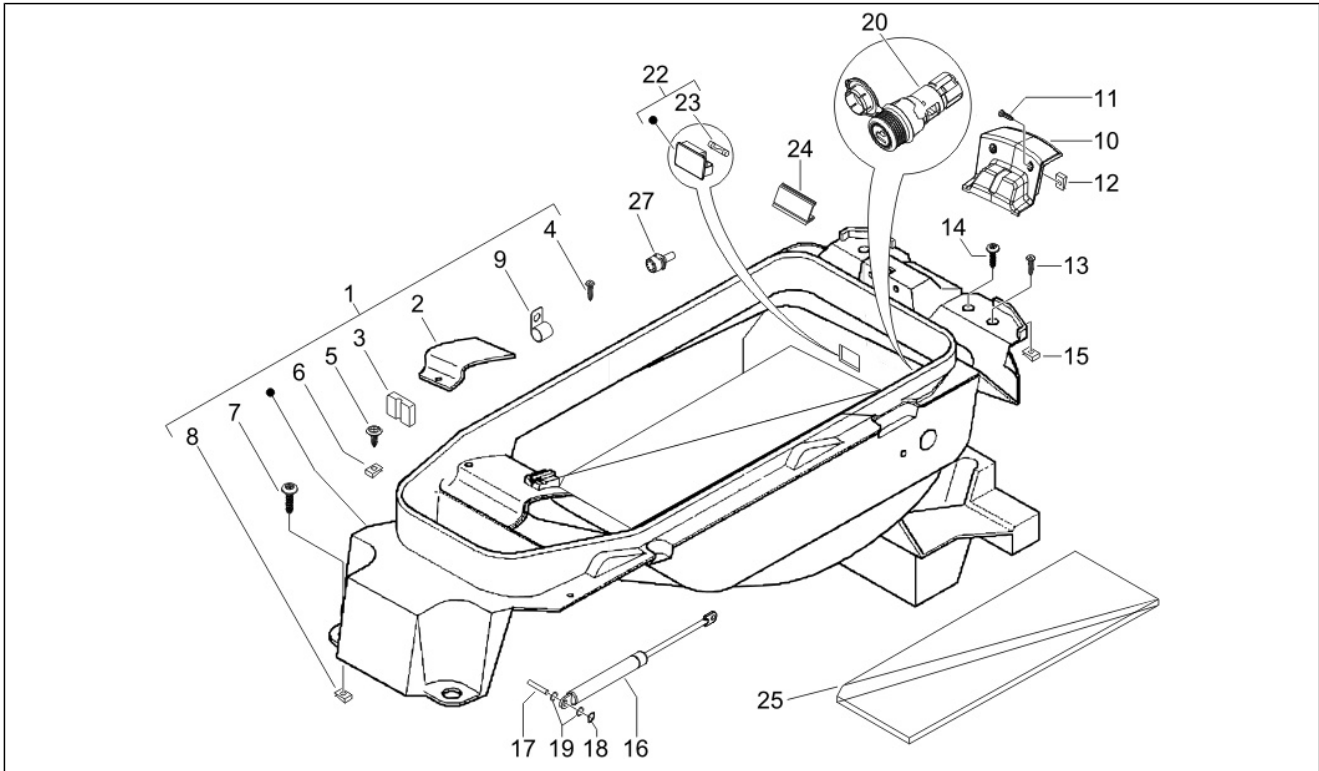

Groupe	Châssis - Parties plastiques - Carrosseries
Code	02.34
Description	Logement casque - Dessous de selle
Révision	1

Pos.	Code	Description	Quant	Variants
1	623648	***PORTE-CASQUE	1	
2	575550	Couvercle carburateur	1	
3	258737	Tampon	1	
4	258249	Vis 4,2x19	1	
5	265808	Vis	1	
6	254485	Plaquette elastique M6	7	
7	292823	Vis taraud	10	
8	CM017410	Plaquette elastique	5	
9	584546	***Collier	1	
13	259830	Vis m6x22	3	
14	272836	Vis M6x16	6	
15	254485	Plaquette elastique M6	1	
16	621117	Ressort	1	
17	620767	Goupille	1	
18	145298	Cable tie	3	
19	567602	Rondelle	2	
20	294770	Presse b.t. 12V	1	
22	293154	Plafonnier	1	
23	071633	Ampoule allongée 12V-5W	1	
24	575551	Insp. door	1	
25	576245	Tapis porte-casque	1	
26	015911	Vis	1	
27	581412	Bouchon	1