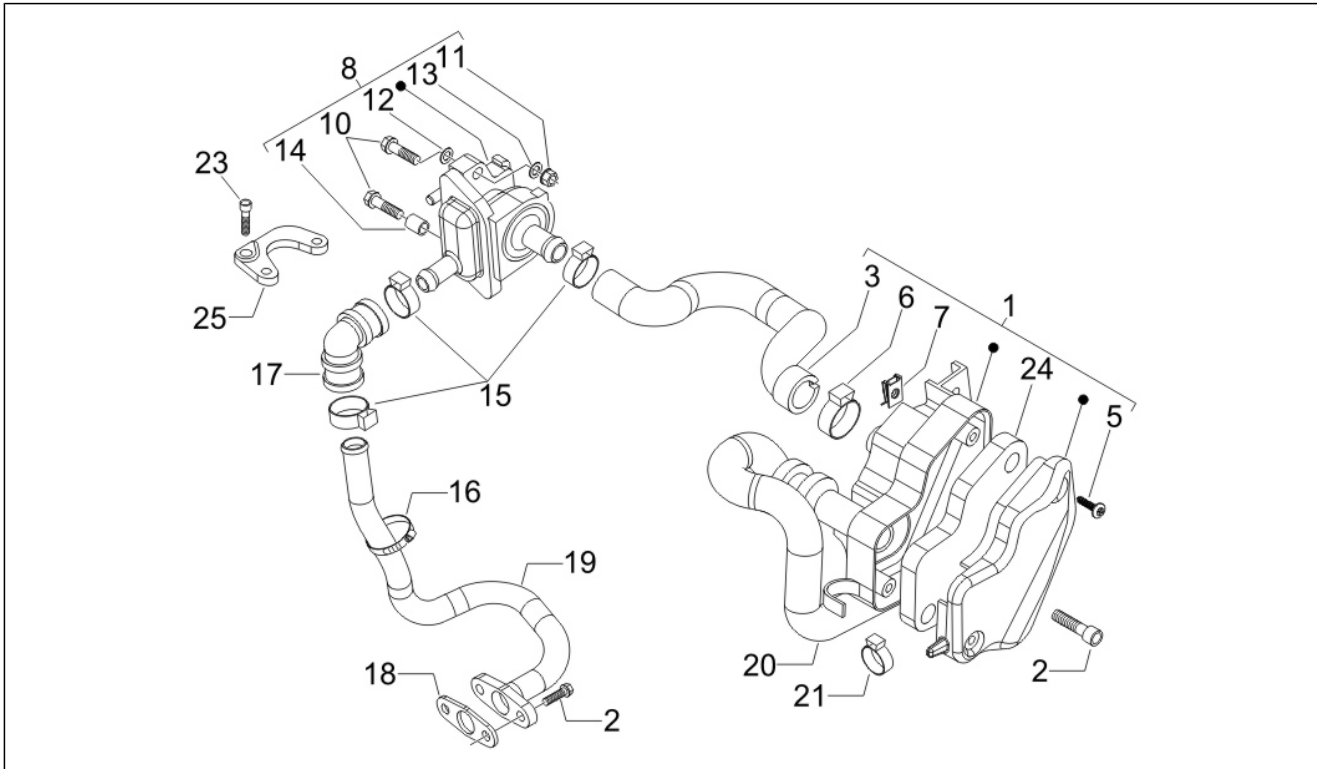

Groupe	Moteur
Code	01.46
Description	Boîti air secondaire
Révision	1

Pos.	Code	Description	Quant	Variants
1	840473	Boîte filtre	1	
2	259151	Vis	1	
3	841558	Tuyau	1	
4	833722	Vis bride	2	
5	258146	Vis taraud M3x20	2	
6	CM001905	Collier serr. Tube	2	
7	254485	Plaquette elastique M6	1	
8	840948	***VOLET	1	
9	82731R	Soupape SAS	1	
10	289731	Vis bride M6x30	2	
11	288245	Ecrou de sécurité	2	
12	003056	Rondelle plate 6,4x12x1	1	
13	013880	Rondelle plate 16x6,5x1,5	4	
14	842934	Entretoise	2	
15	CM001904	Collier serr. Tube	3	
16	CM002901	Collier serr. Tube	2	
17	840587	Raccord	1	
18	832059	Joint	1	
19	840585	Tuyau	1	
20	843400	Tuyau d'aspiration	1	
21	CM017804	***RESSORT POUR TUBES	1	
23	414835	Vis	1	
24	840476	Elément filtrant	1	
25	840942	***PLAQUE	1