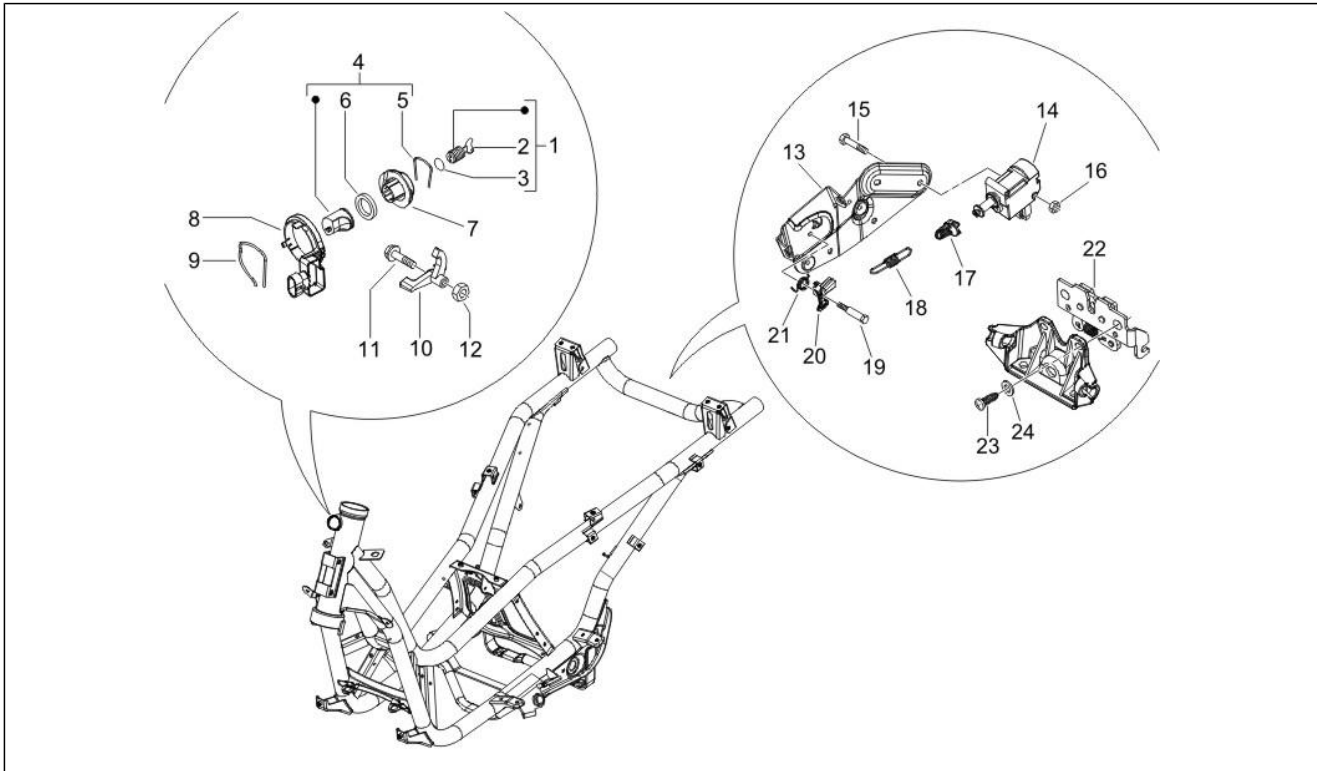

Groupe	Châssis - Parties plastiques - Carrosseries
Code	02.46
Description	Serrures
Révision	1

Pos.	Code	Description	Quant	Variants
1	576552	Cylindre avec clés	1	
2	575810	Clef ébauchée	1	
3	298731	Bague d'étanchéité	1	
4	577816	Bloc	1	
5	298838	Molla ritegno cilindretto	1	
6	298594	Rondelle plate	1	
7	298581	Corps serrure	1	
8	58200R	Antenne immobilizer	1	
8	828800	Antenne	1	
9	253937	Ressort	1	
10	575863	Doigt pour serrure	1	
11	299972	Vis spéciale	1	
12	577620	Ecrou de sécurité	1	
13	577194	Bride	1	
14	582990	Valve solénoïde	1	
15	584121	Vis taraud	2	
16	577620	Ecrou de sécurité	3	
17	577128	Joint	1	
18	620415	Ressort	1	
19	299972	Vis spéciale	1	
20	577129	Levier	1	
21	577131	Ressort	1	
22	CM023704	Serratura sella/portello	1	
23	272836	Vis M6x16	2	
24	078307	Rondelle	2