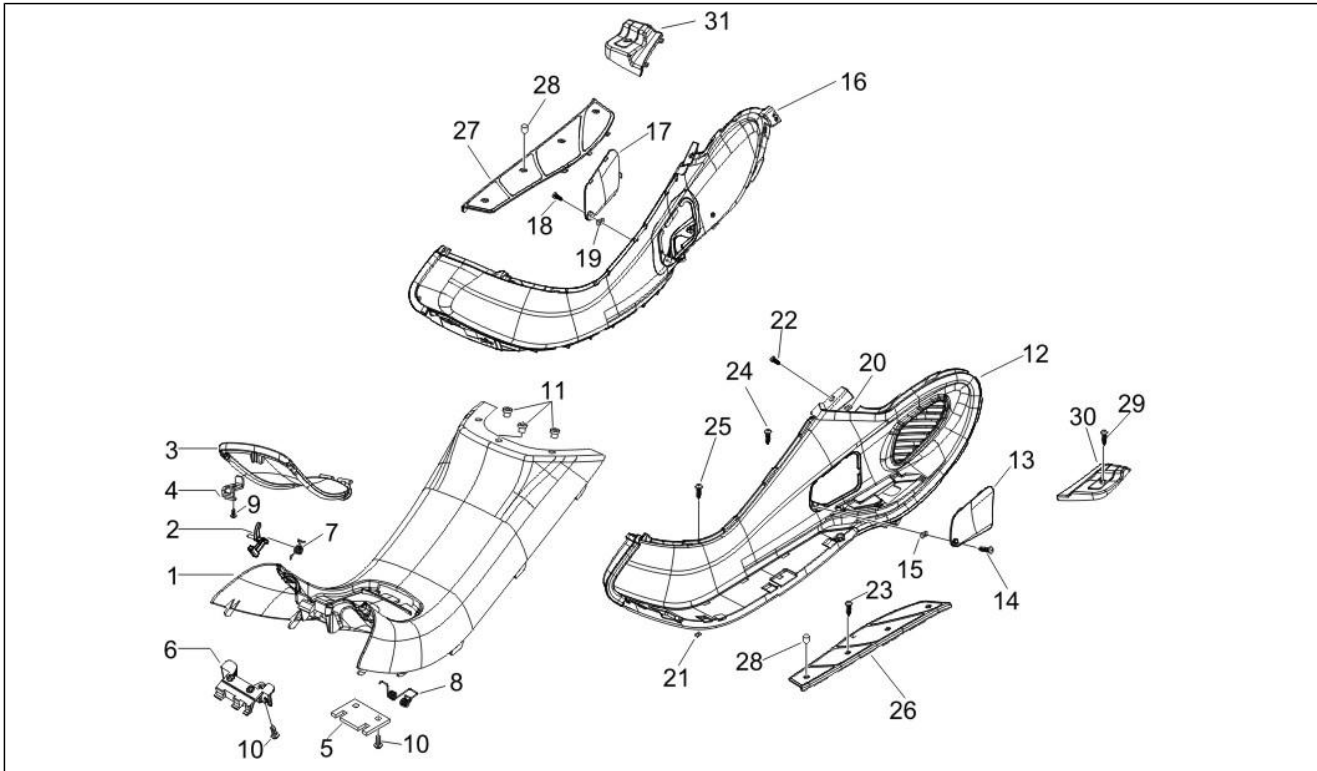

Groupe	Châssis - Parties plastiques - Carrosseries
Code	02.31
Description	Protection centrale - Repose-pieds
Révision	1

Pos.	Code	Description	Quant	Variants
1	575558	***COUVERTURE	1	
2	576626	Levier à came	1	
3	575559	***575559	1	
4	299689	Equerre	1	
5	575605	Plaquette	1	
6	620491	Support	1	
7	575604	Ressort	1	
8	621507	Ressort	1	
9	297498	Vis taraud M3,5x13	1	
10	270793	Vite TBCIC	4	
11	830056	Boccola zigrinata	3	
12	57799900E8	Repose-pied	1	
13	57557700E8	Spark plug insp. door	1	
14	259349	Vis M4,2x13	1	
15	CM017410	Plaquette elastique	1	
16	62162300E8	Repose-pied	1	
17	62162400E8	Spark plug insp. door	1	
18	259349	Vis M4,2x13	1	
19	CM017410	Plaquette elastique	1	
20	CM017410	Plaquette elastique	4	
21	254485	Plaquette elastique M6	6	
22	258249	Vis 4,2x19	4	
23	270793	Vite TBCIC	8	
24	271891	Vis m6x30	2	
25	575249	Vite metrica M6x22	4	
26	575597	Tapis	1	
27	575598	Tapis	1	
28	CM011101	Bouton	8