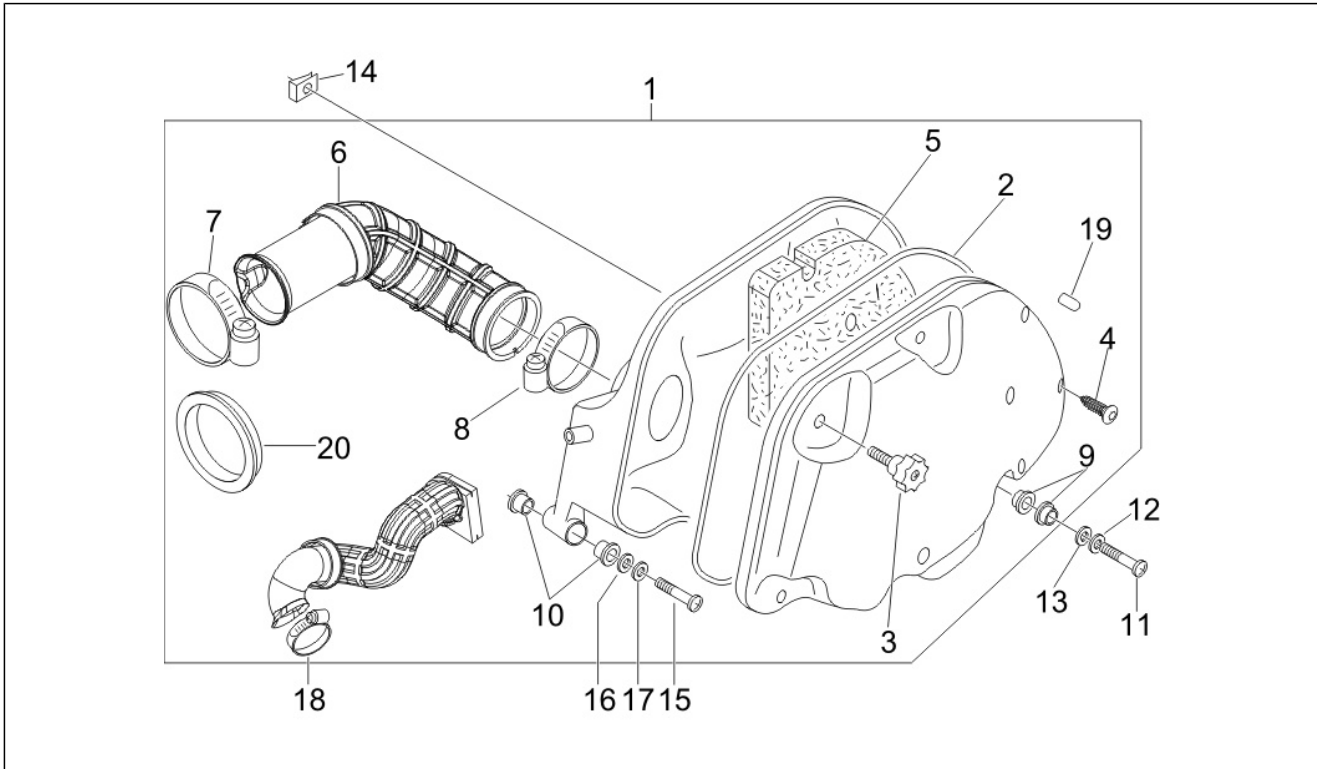

Groupe	Moteur
Code	01.45
Description	Filtre à air
Révision	1

Pos.	Code	Description	Quant	Variants
1	843673	Boîte filtre	1	
2	831995	Joint du filtre	1	
3	479132	Poignée	2	
4	258146	Vis taraud M3x20	6	
5	831997	Filtre air	1	
6	827939	Manchon	1	
6	841231	Raccord	1	
8	260918	Collier serr. Tube	1	
9	830056	Boccola zigrinata	4	
10	830057	Bague	2	
11	018640	Vis	2	
12	003056	Rondelle plate 6,4x12x1	2	
13	012533	Rondelle évent. 6,6x11x0	2	
14	254485	Plaquette elastique M6	2	
15	259166	Vis	1	
16	003056	Rondelle plate 6,4x12x1	1	
17	012533	Rondelle évent. 6,6x11x0	1	
18	CM001904	Collier serr. Tube	1	
19	827831	Capuchon	2	
20	841232	Bague	1