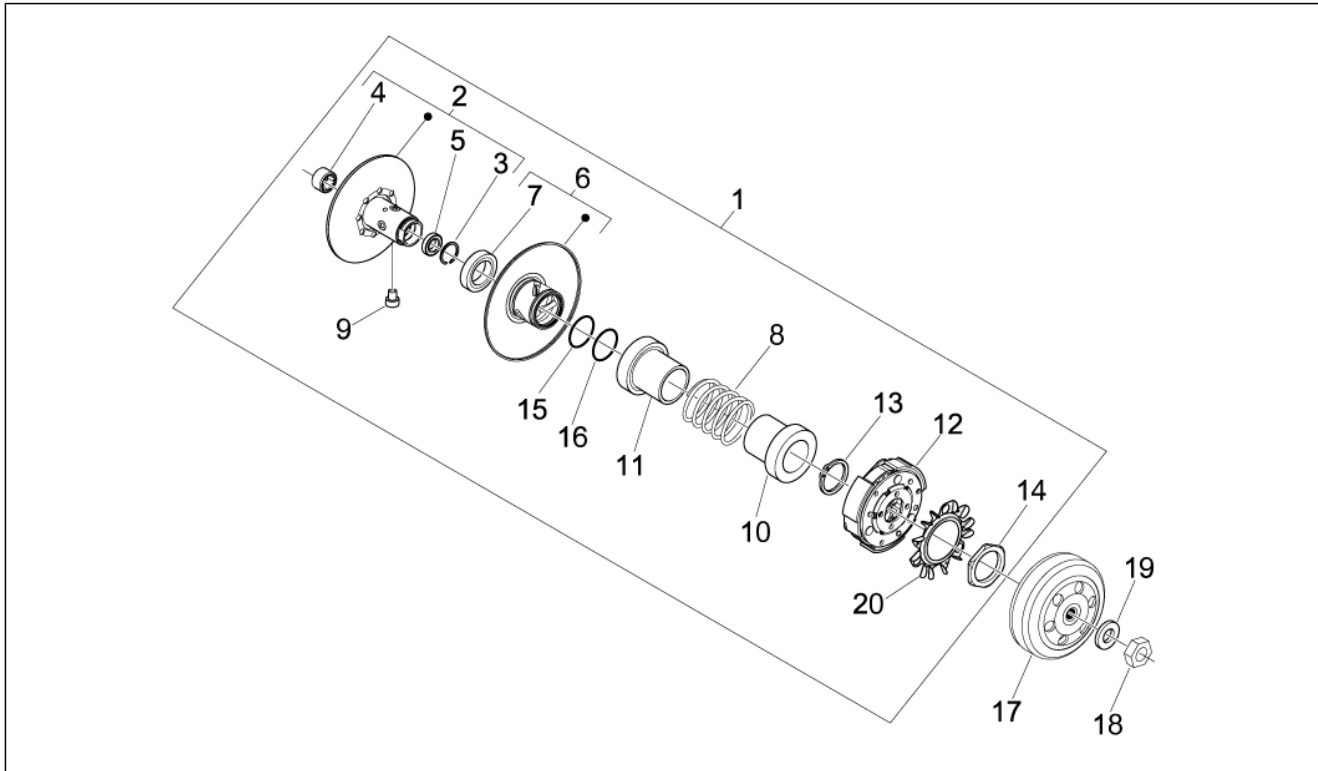

Groupe	Moteur
Code	01.14
Description	Poulie entrainée
Révision	1

Pos.	Code	Description	Quant	Variants
1	82818R	Poulie	1	
1	82881R	Poulie 2aire complète	1	
2	833669	Poulie sec.fixe	1	
3	483226	Anneau élastique	1	
4	82518R	Cage à rouleaux 20x29x18	1	
5	483261	Palier radial 17x30	1	
5	82753R	Roulement 17x30x7	1	
6	841774	Poulie sec.mobile	1	
7	431089	Bague d'étanchéité	2	
8	833673	Ressort variateur	1	
9	828717	Axe de guidage L=12,5	4	
10	487936	Scodellino lato frizione	1	
11	833674	Rondelle	1	
12	CM1440175	Gr.embrayage	1	
13	006410	Bague d'étanchéité	3	
14	433232	Bague	1	
15	430585	Joint	1	
15	82843R	Roulement	1	
16	834044	Joint torique	1	
17	844049	Tambour d'embr.	1	
17	8440494	Tambour d'embr.	1	
18	486324	Ecrou M12x1.25	1	
19	274246	Rondelle plate 22x12,1x1	1	
20	482305	Ventilateur	1