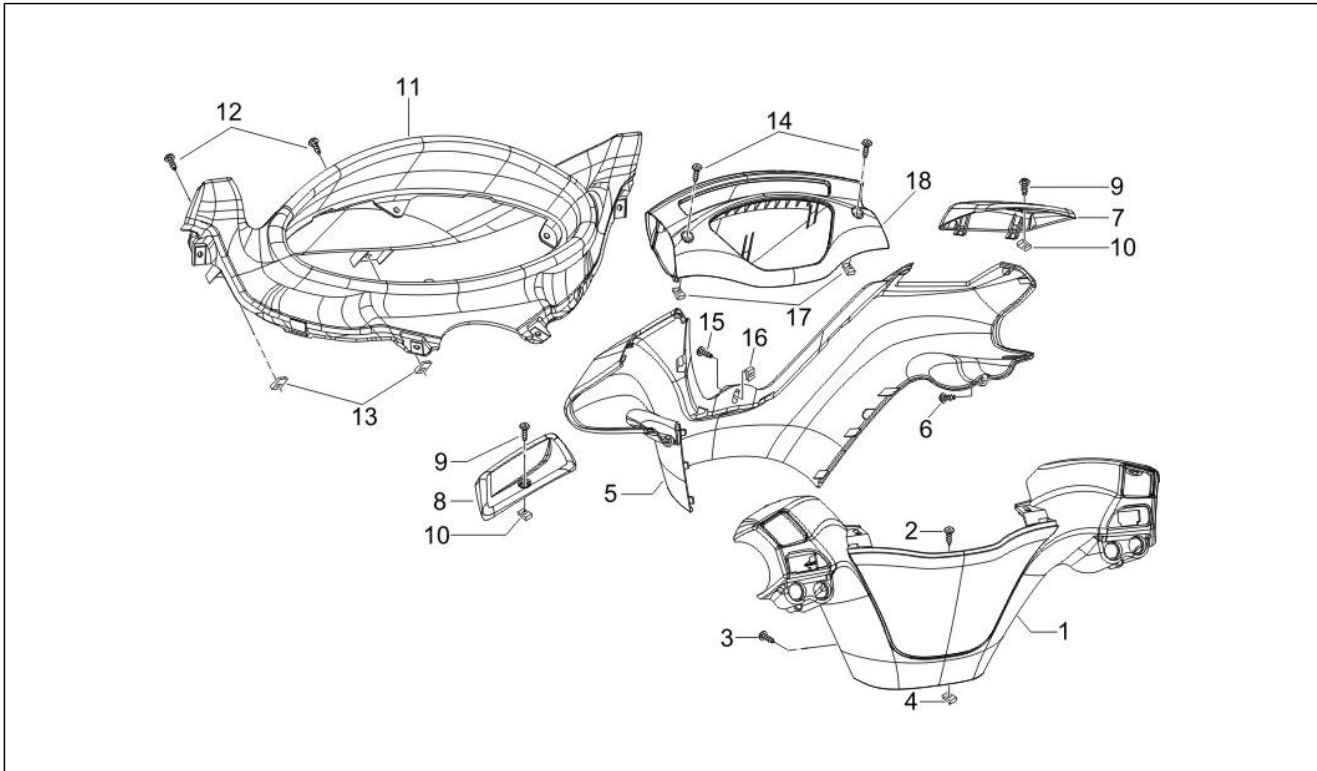

Groupe	Guidon/Direction
Code	03.01
Description	Couvertures guidon
Révision	1

Pos.	Code	Description	Quant	Variants
				Couleur véhicule: Blanc[724]
9	581957	Vis	2	
10	CM017418	Plaque	2	
11	576835000P	Partie supérieure tableau de bord	1	Couleur véhicule: Bleu Signal[211/A] Couleur véhicule: Bleu Marine[213/A] Couleur véhicule: Bleu[216/A] Couleur véhicule: Midnight[222/A] Couleur véhicule: Noir Graphite[79/A] Couleur véhicule: Gris Excalibur[738/A] Couleur véhicule: Gris Stardust[760/A] Couleur véhicule: Blanc[724]
12	258249	Vis 4,2x19	2	
13	CM017408	Plaque	2	
14	581175	Vis m5x25	2	
15	259372	Vis taraud M4,2x25	1	
16	CM017409	Plaque élastique	1	
17	248419	Plaque élastique m5	2	
18	5814935	***PROTECTION	1	
18	58149350N5	Masque guidon	1	Couleur véhicule: Noir Graphite[79/A] Couleur véhicule: Gris Excalibur[738/A] Couleur véhicule: Bleu Signal[211/A] Couleur véhicule: Bleu[216/A] Couleur véhicule: Midnight[222/A] Couleur véhicule: Gris Stardust[760/A] Couleur véhicule: Bleu Marine[213/A] Couleur véhicule: Blanc[724]