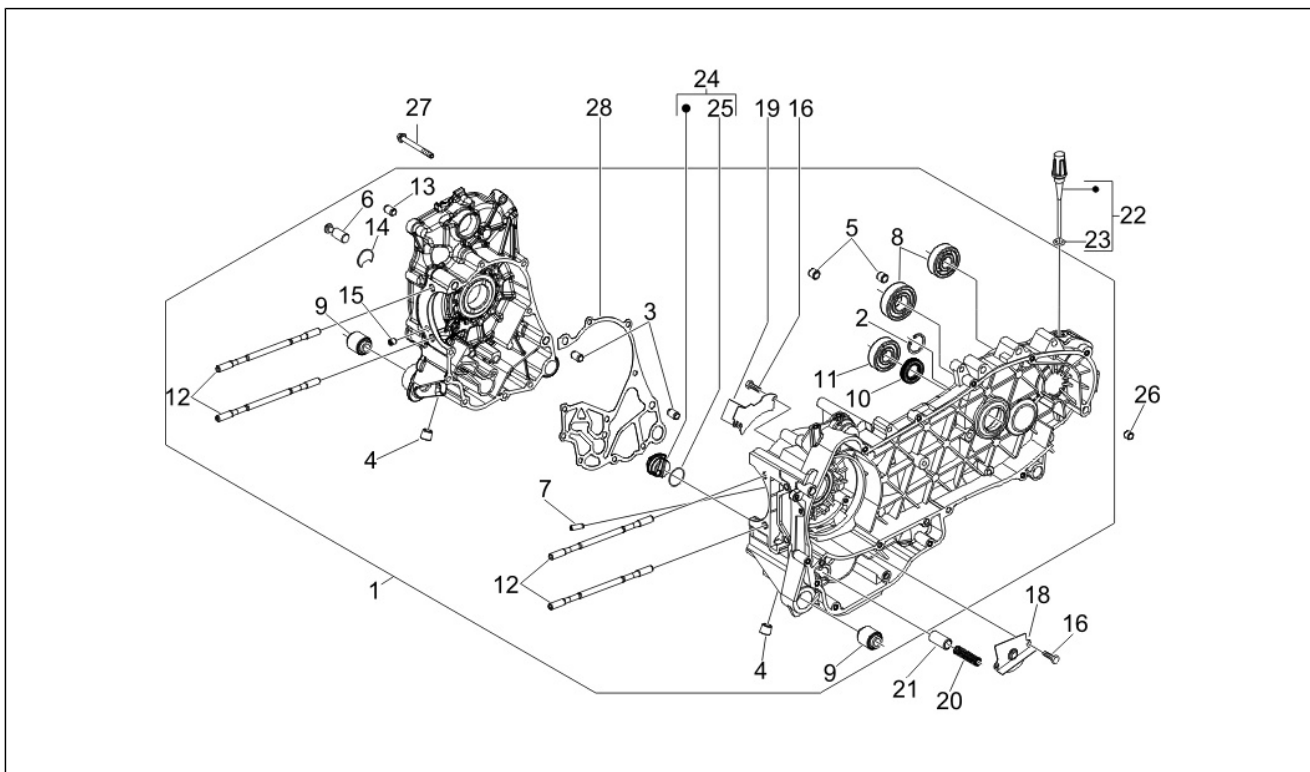

Groupe	Moteur
Code	01.05
Description	Carter
Révision	1

Pos.	Code	Description	Quant	Variants
21	829661	Oil pressure valve	1	
22	832130	Astina livello olio completa	1	
23	827085	Bague d'étanchéité 14,43x9,19x2,62	1	
24	845861	Inserto porta filtro	1	
25	431065	Joint	1	
26	277916	Grain de référence	1	
27	432142	Vis M6x60	10	
28	845212	Joint	1