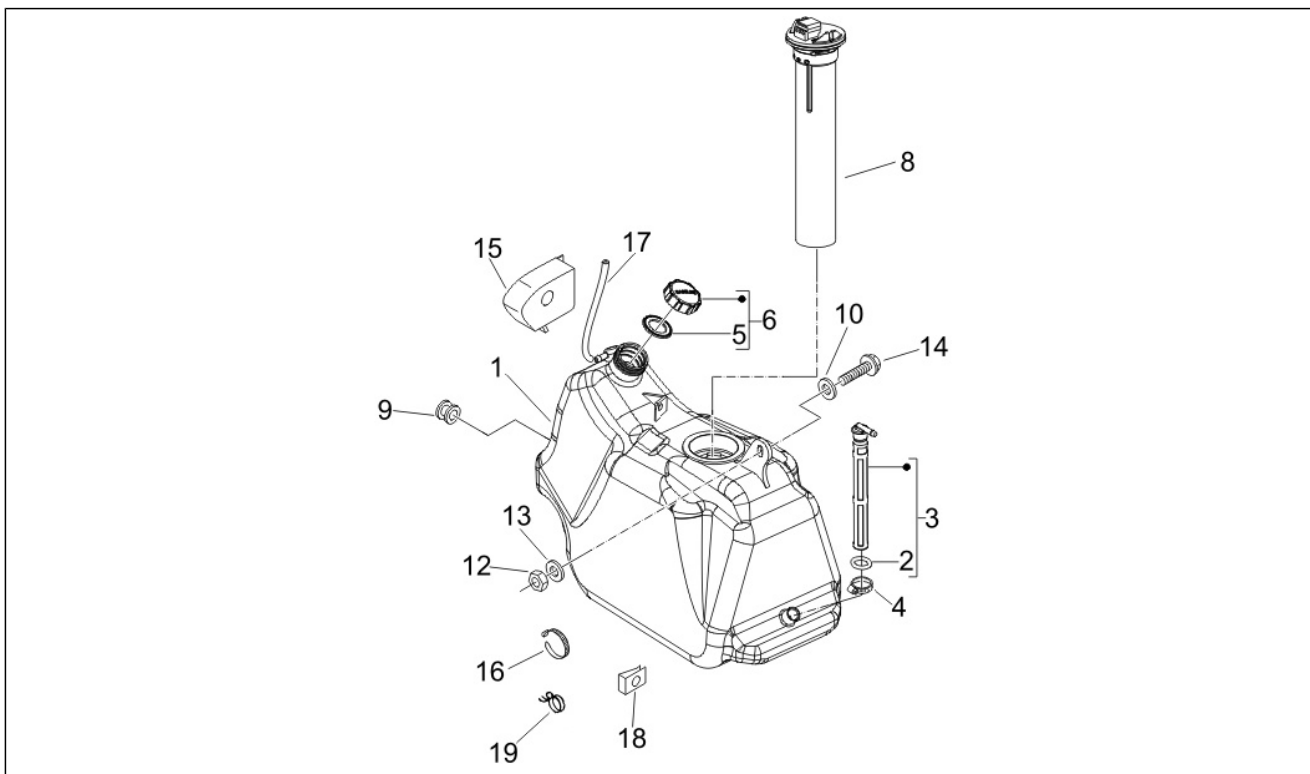

Groupe	Châssis - Parties plastiques - Carrosseries
Code	02.47
Description	Réservoir carburant
Révision	1

Pos.	Code	Description	Quant	Variants
1	622370	***RESERVOIR LX	1	
2	196868	Joint	1	
3	574358	Raccord complet	1	
4	577557	Collier	1	
5	258160	Joint	1	
6	259832	Bouchon	1	
8	CM025707	Indicateur niveau essence	1	
9	463195	Tampon élastique	1	
10	270216	Rondelle plate	2	
12	195482	Ecrou de sécurité M6	1	
13	078307	Rondelle	1	
14	018639	Vis M6x20	2	
14	031091	Vis M6x22	2	
15	575873	Cuve récupération carburant	1	
16	CM017803	Pince de retenue	1	
17	CM011901	Tuyau essence	1	
18	254485	Plaquette elastique M6	1	
19	564761	Collier	1