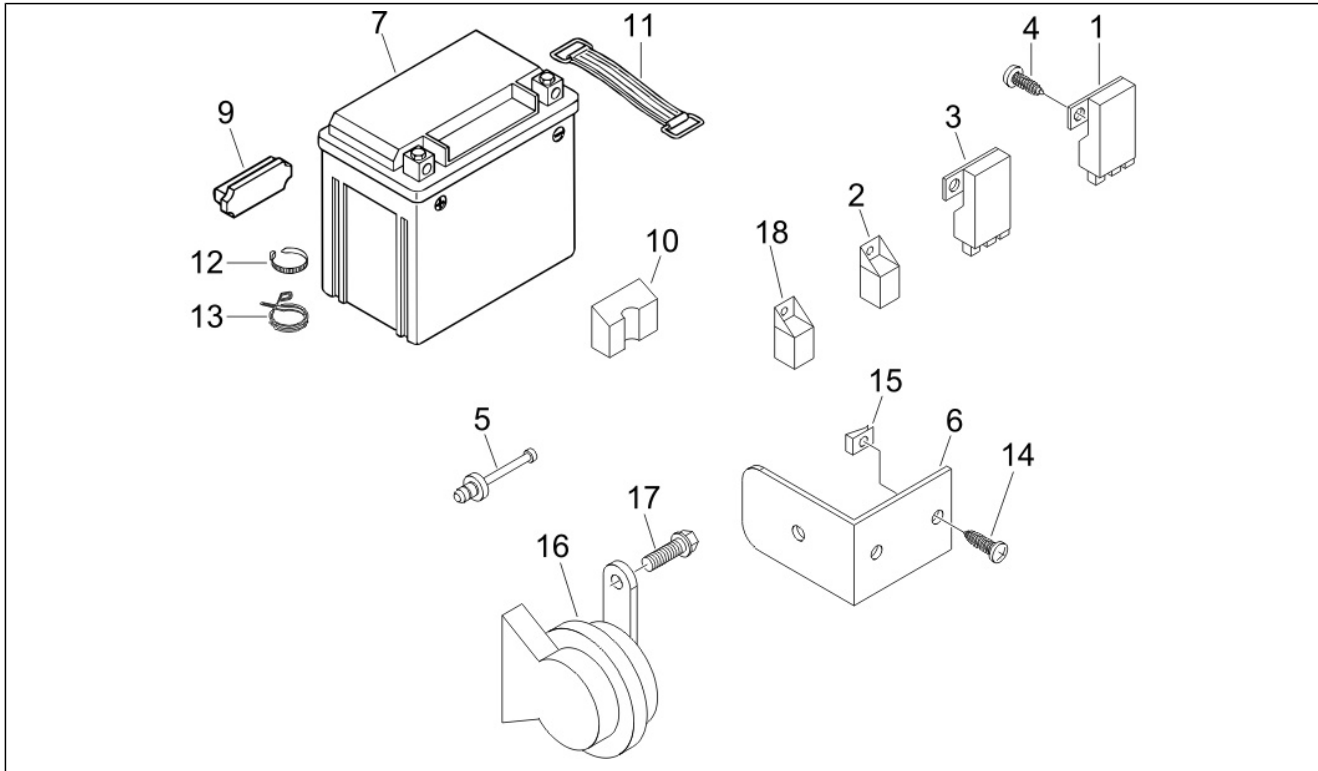

Groupe	Installation électrique
Code	06.05
Description	Relais - Batterie - Avertisseur sonore
Révision	1

Pos.	Code	Description	Quant	Variants
1	581139	Telerupteur 12V-30A	1	
2	58115R	Télerupteur de démarrage 12V-80A	1	
3	582634	Telerupteur	1	
4	270793	Vite TBCIC	1	
5	581142	Sensore temperatura ambientale	1	
6	583531	Bride	1	
7	584867	Batterie	1	
7	638733	Batteria (Yuasa) 12V-12Ah	1	
9	577313	Tampon	2	
10	583310	Tampon	1	
11	090854	Courroie	1	
12	639082	Collier serr. Tube	1	
13	140435	Ressort	2	
14	015935	Vite TBCIC M5x12	2	
15	248419	Plaquette elastique m5	2	
16	581441	Klaxon 12v	1	
17	434541	Vis bride M6x16	1	
18	292332	Télerupteur déviateur	1