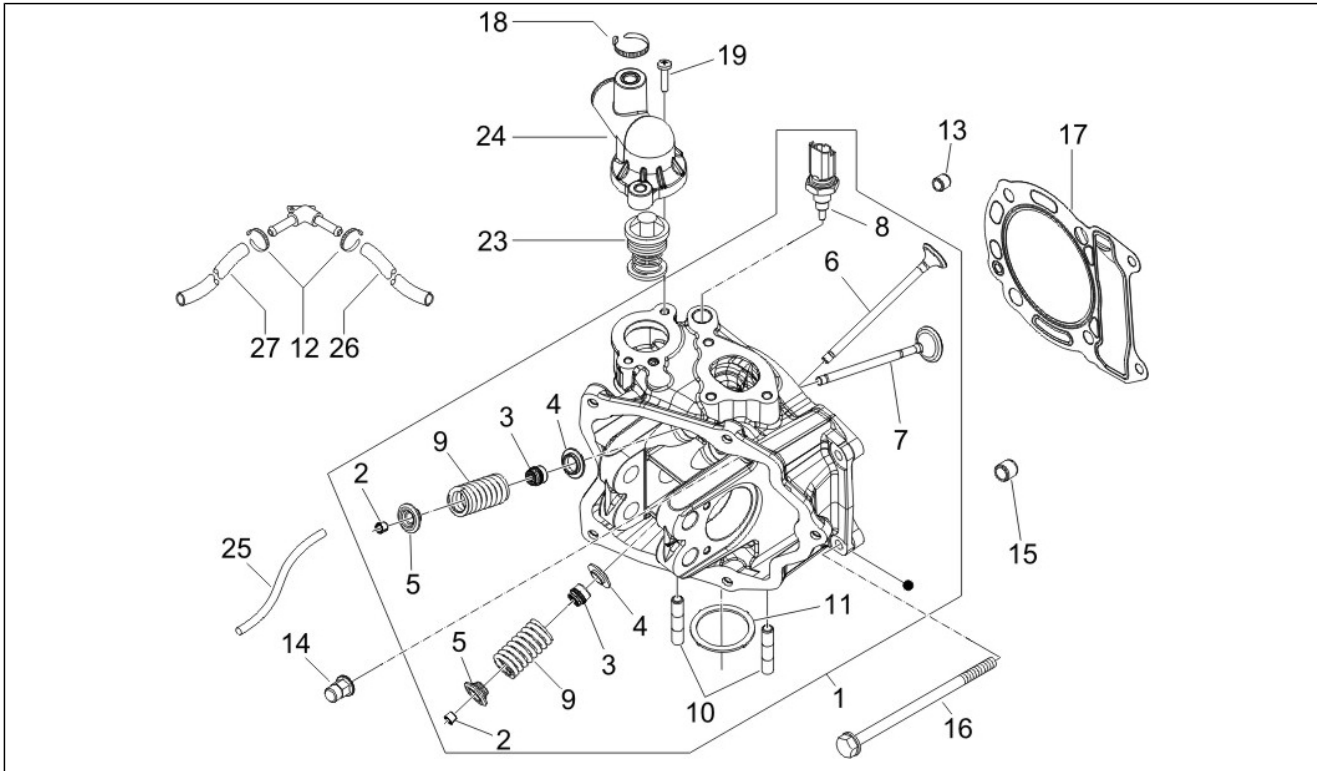

Groupe	Moteur
Code	01.10
Description	Ensemble culasse - Soupape
Révision	1

Pos.	Code	Description	Quant.	Variants
1	847595	Culasse	1	
2	285846	Demi-clavette soupape	8	
3	436438	Bague étanchéité soupape	4	
4	483711	Scodellino inferiore	4	
5	483914	Scodellino superiore	4	
6	484733	Soupape d'admission	2	
6	843362	Soupape d'admission	2	
7	829785	Soupape d'échappement	2	
7	843363	Soupape d'échappement	2	
8	82622R	Thermistor	1	
8	875112	Joint base cylindre 0,4 mm	1	
8	875113	Joint base cylindre 0,6 mm	1	
8	875114	Joint base cylindre 0,8 mm	1	
9	828480	Ressort	4	
10	435629	Vis sans tête	2	
11	480853	Joint échappement	1	
12	CM002903	Collier serr. Tube	4	
13	277916	Grain de référence	2	
14	411296	Ecrou M8x1,25	4	
15	478115	Grain de référence 11x8,1x10	2	
16	844160	Vis	2	
17	831174	Joint tête 0,3mm	1	
18	CM002902	Collier serr. Tube	2	
19	845753	Vis	2	
23	82831R	Thermostat	1	
24	834393	Couvercle thermostat	1	
25	834394	Tuyau	1	
26	434381	Tuyau by-pass	1