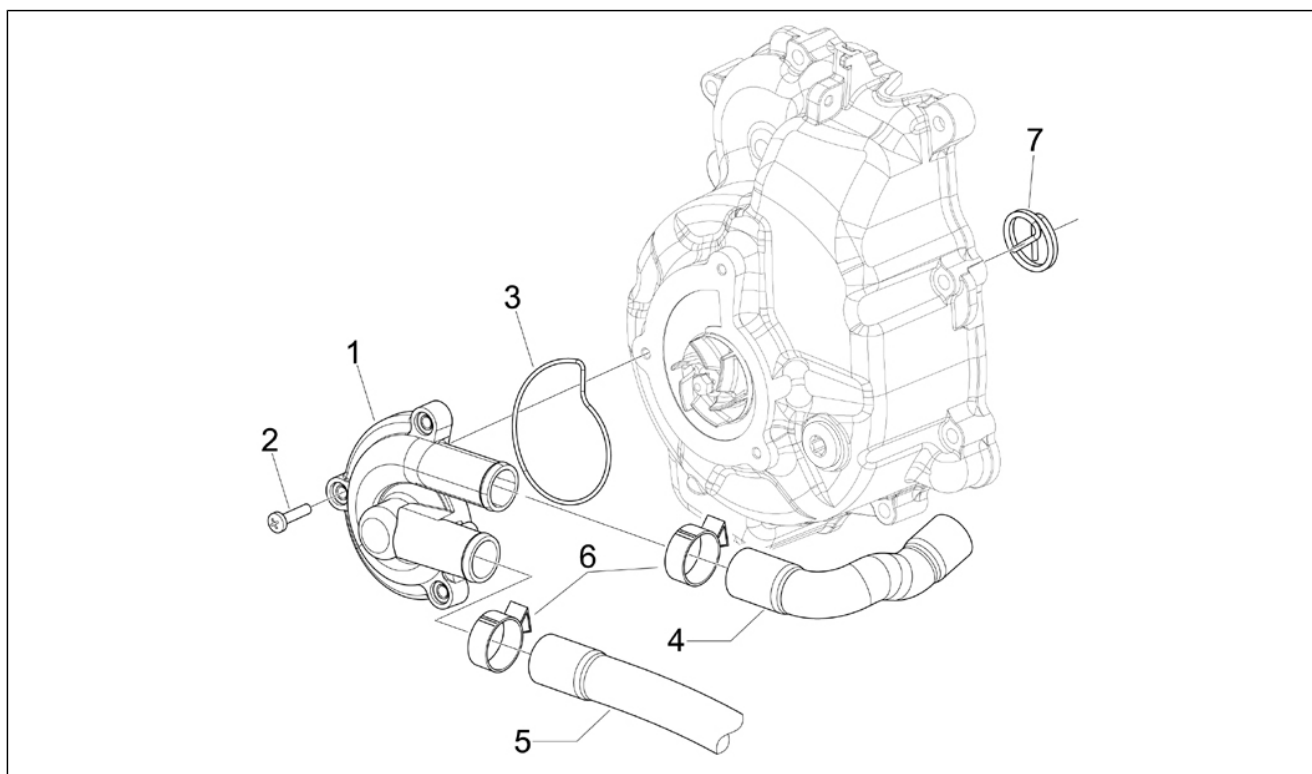

Groupe	Moteur
Code	01.19
Description	Pompe à eau
Révision	1

Pos.	Code	Description	Quant	Variants
1	486237	Couvercle pompe eau	1	
2	828662	Vis M5x22	3	
3	485080	Joint torique	1	
4	840468	Tuyau	1	
5	841130	Tuyau pompe-cylindre	1	
6	CM001908	Collier serr. Tube	2	
7	842390	Entraînement	1