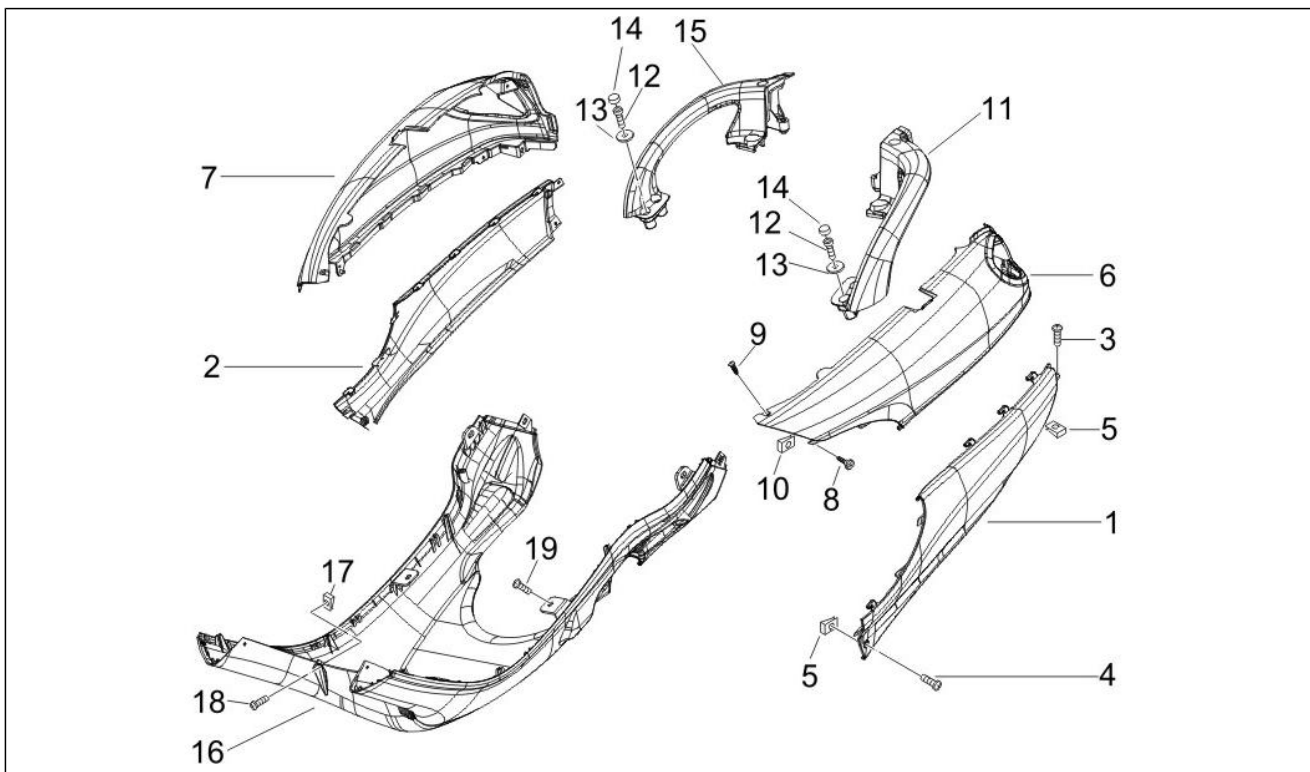

Groupe	Châssis - Parties plastiques - Carrosseries
Code	02.32
Description	Couvertures laterales - Spoiler
Révision	1

Pos.	Code	Description	Quant	Variants
16	57799600E8	Spoiler	1	Couleur véhicule:Midnight[222/A] Couleur véhicule:Gris Excalibur[738/A] Couleur véhicule:Gris Stardust[760/A] Couleur véhicule:Bleu Marine[213/A] Couleur véhicule:Bleu[216/A]
17	CM017409	Plaquette elastique	2	
18	259372	Vis taraud M4,2x25	2	
19	272836	Vis M6x16	4