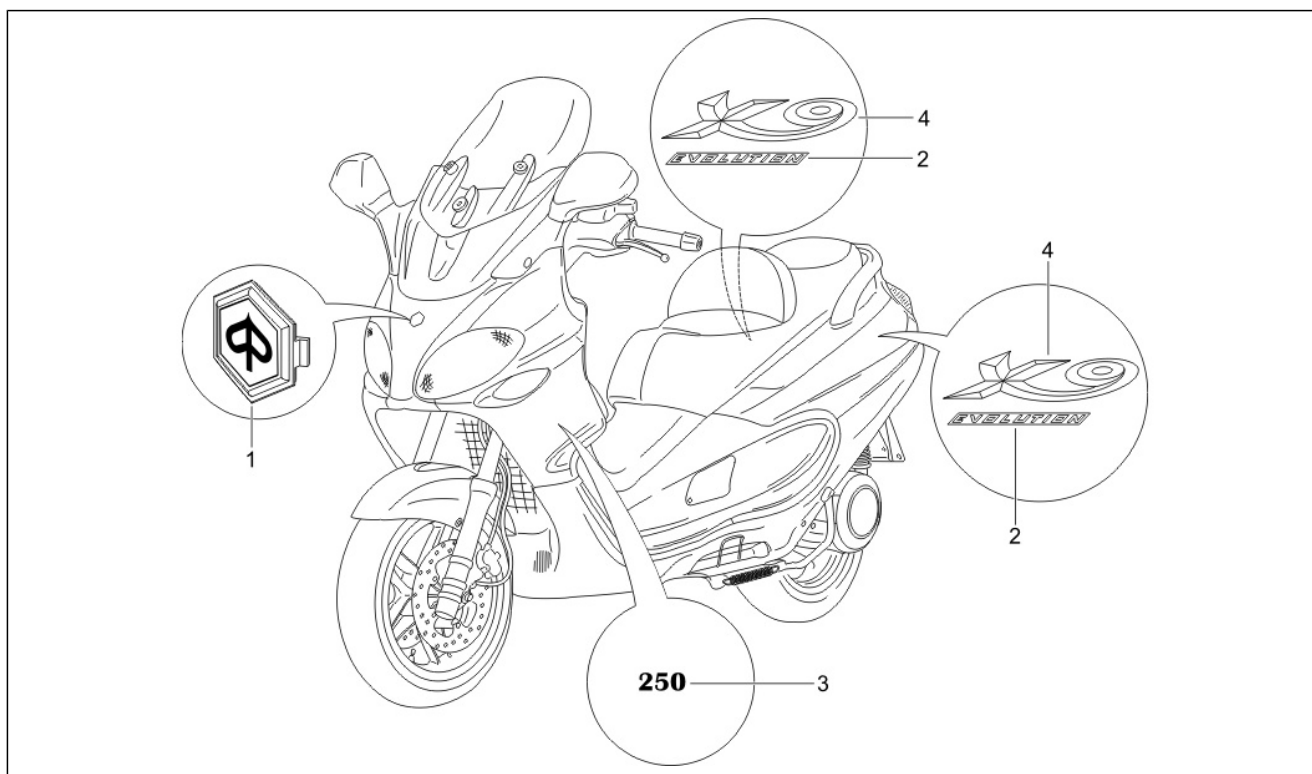

Groupe	Châssis - Parties plastiques - Carrosseries
Code	02.38
Description	Monogrammes - Decorations
Révision	1

Pos.	Code	Description	Quant	Variants
1	295486	Ecusson "Piaggio"	1	
2	620830	Monogramme "Evolution"	2	
3	621563	Plaque	2	
4	624394	***Monogramme "X9"	2