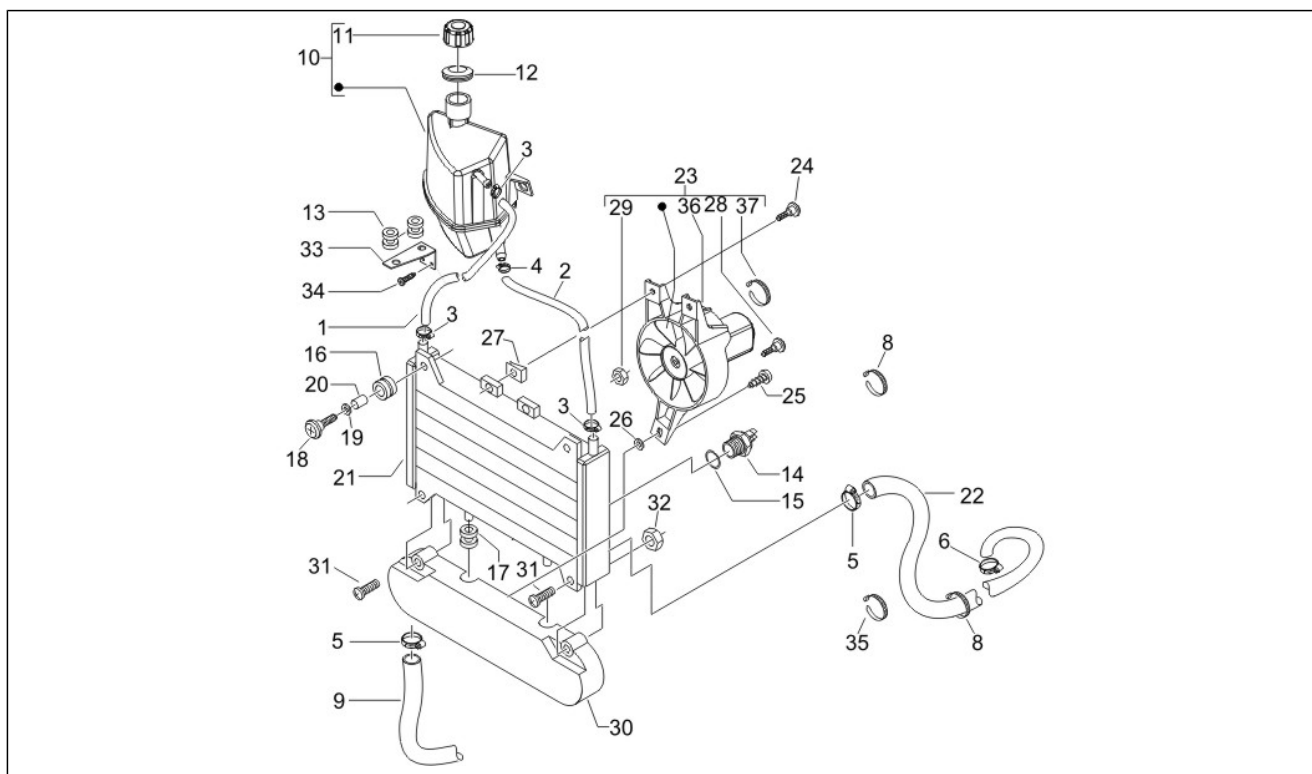

Groupe	Châssis - Parties plastiques - Carrosseries
Code	02.55
Description	Installation de refoidissement
Révision	1

Pos.	Code	Description	Quant	Variants
30	624511	Fermeture grille radiateur	1	
31	015761	Vis m6x30	2	
32	241936	Ecrou de sécurité M6	2	
33	575864	Bride réservoir	1	
34	270793	Vite TBCIC	2	
35	CM006903	Molletta ritegno tubi/cavi	2	
36	299382	Support	1	
37	145298	Cable tie	1