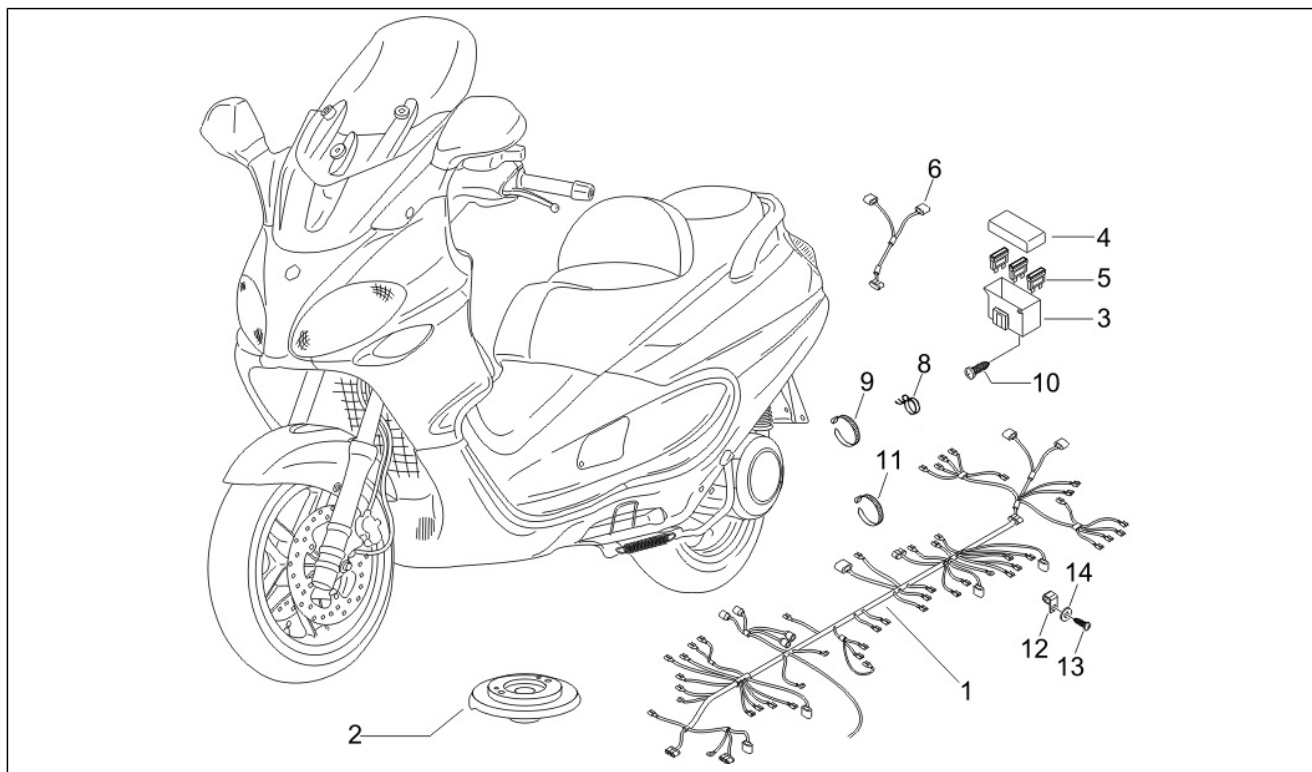

Groupe	Installation électrique
Code	06.08
Description	Faisceau de câbles principal
Révision	1

Pos.	Code	Description	Quant	Variants
1	639925	***FAISCEAU CABLES	1	
2	647035	Protezione inferiore manubrio	1	
3	581190	Porte fus.	2	
4	581191	Petit couvercle	2	
5	252945	Fusible 7,5A	3	
5	290860	Fusible 15A	2	
5	292507	Fusible 10A	3	
6	638770	***CABLE POUR CAPTEUR PRESSION HUILE	1	
8	214139	Collier	1	
9	145298	Cable tie	5	
10	270793	Vite TBCIC	4	
11	257134	Cable tie	15	
12	584986	Collier	1	
13	015935	Vite TBCIC M5x12	1	
14	012528	Rondelle	1