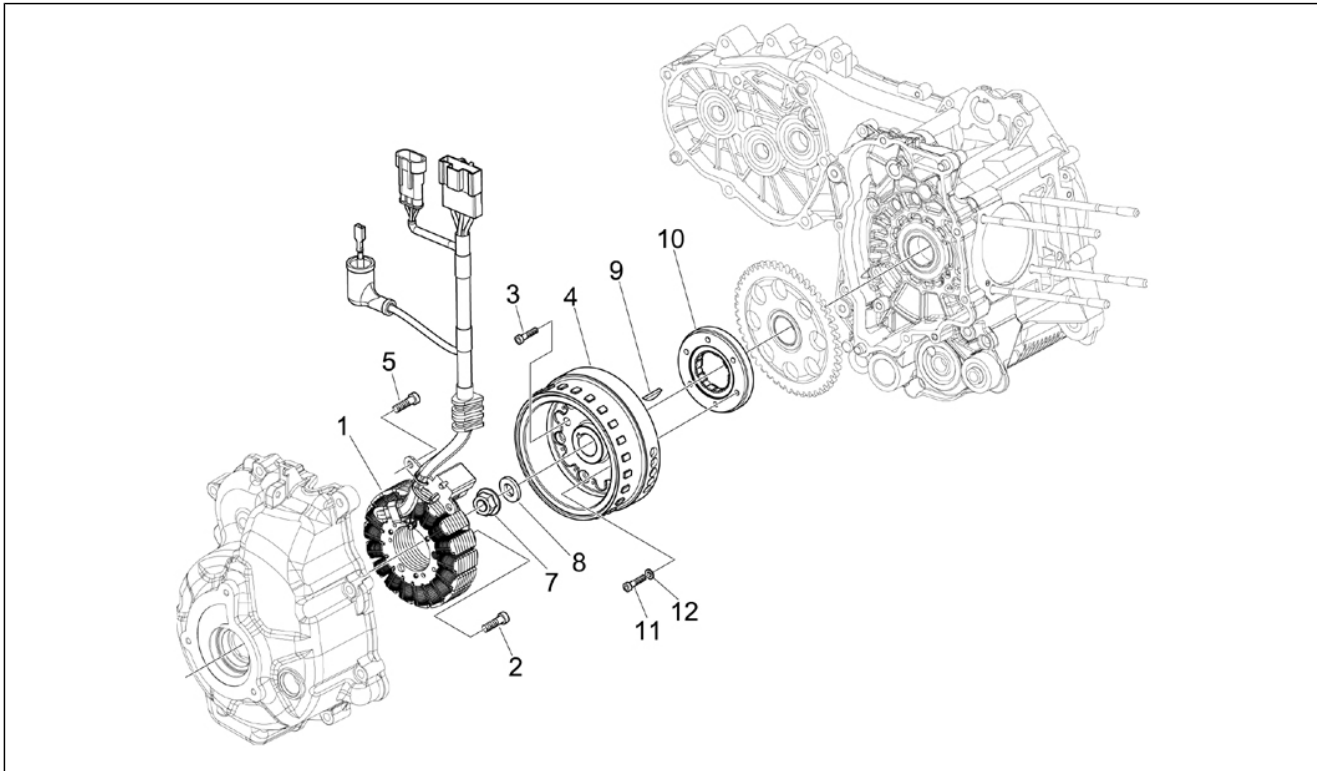

Groupe	Moteur
Code	01.21
Description	Volant magnétique
Révision	1

Pos.	Code	Description	Quant	Variants
1	58048R	Stator, assy.	1	
2	122637	Vis TCHC basse M6x30	3	
3	018575	Vis M5x10	2	
3	847233	Vis	2	
4	58049R	Rotor compl.	1	
5	018575	Vis M5x10	2	
7	82952R	Ecrou spéciale	1	
7	842388	Ecrou	1	
8	842385	Rondelle plate	1	
8	876813	Rondelle plate	1	
9	000097	Clavette	1	
10	831322	Roue libre	1	
10	8494905	Ruota libera completa	1	
11	840893	Vis M6x25	6	
12	479515	Rondelle fendue	6	
12	877288	Vis M6x25	6