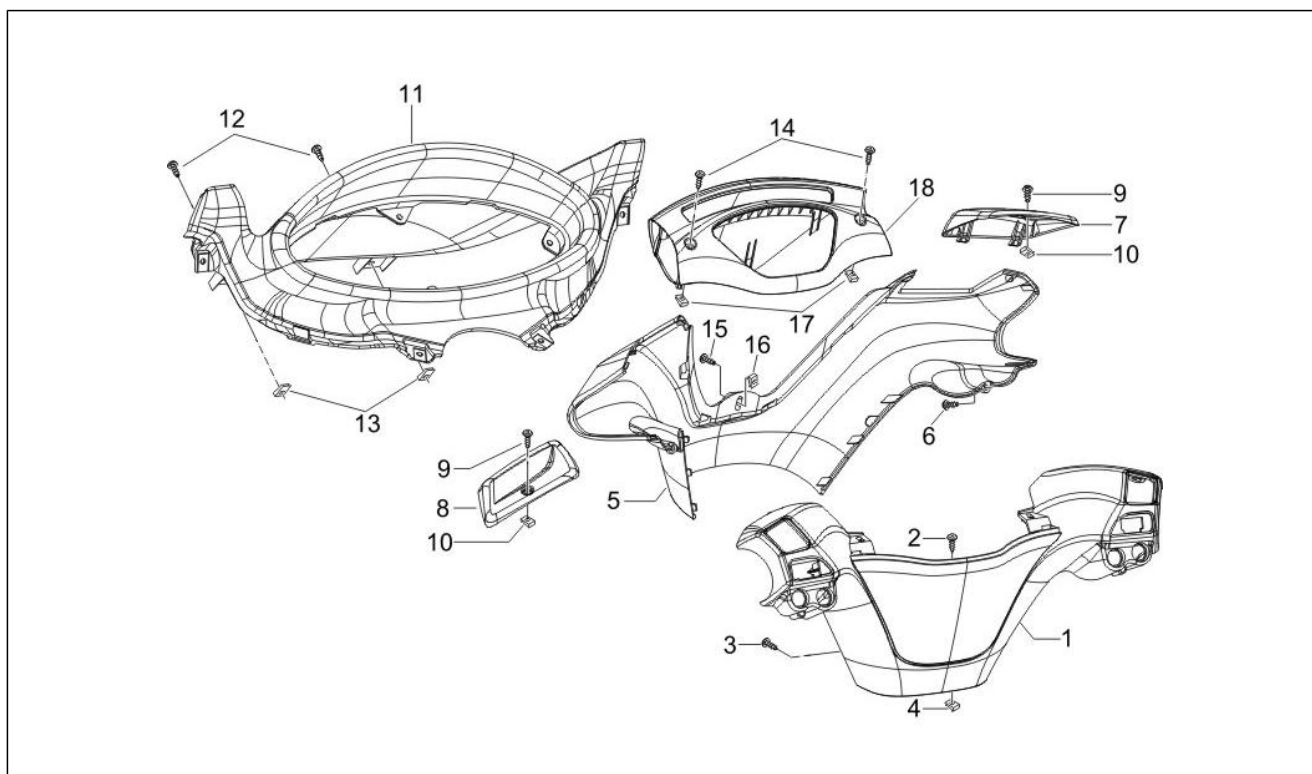

Groupe	Guidon/Direction
Code	03.01
Description	Couvertures guidon
Révision	1

Pos.	Code	Description	Quant	Variants
1	598219000P	Cache direction ar.	1	Couleur véhicule: Blanc[724] Couleur véhicule: Bleu Signal[211/A] Couleur véhicule: Bleu Marine[213/A] Couleur véhicule: Bleu[216/A] Couleur véhicule: Midnight[222/A] Couleur véhicule: Noir Graphite[79/A] Couleur véhicule: Gris Excalibur[738/A] Couleur véhicule: Gris Stardust[760/A]
2	259349	Vis M4,2x13	1	
3	270793	Vite TBCIC	2	
4	CM017409	Plaquette elastique	1	
5	581494000P	Couvercle pour guidon av.	1	Couleur véhicule: Blanc[724] Couleur véhicule: Bleu Signal[211/A] Couleur véhicule: Bleu Marine[213/A] Couleur véhicule: Bleu[216/A] Couleur véhicule: Midnight[222/A] Couleur véhicule: Gris Stardust[760/A] Couleur véhicule: Noir Graphite[79/A] Couleur véhicule: Gris Excalibur[738/A]
6	227983	Vis d4x20	2	
7	581496000P	Couvercle pompe D	1	Couleur véhicule: Bleu Signal[211/A] Couleur véhicule: Bleu Marine[213/A] Couleur véhicule: Bleu[216/A] Couleur véhicule: Noir Graphite[79/A] Couleur véhicule: Gris Excalibur[738/A] Couleur véhicule: Gris Stardust[760/A] Couleur véhicule: Midnight[222/A] Couleur véhicule: Blanc[724]
8	581497000P	Couvercle pompe G	1	Couleur véhicule: Bleu Signal[211/A] Couleur véhicule: Bleu[216/A] Couleur véhicule: Gris Stardust[760/A] Couleur véhicule: Noir Graphite[79/A] Couleur véhicule: Gris Excalibur[738/A] Couleur véhicule: Midnight[222/A] Couleur véhicule: Bleu Marine[213/A]