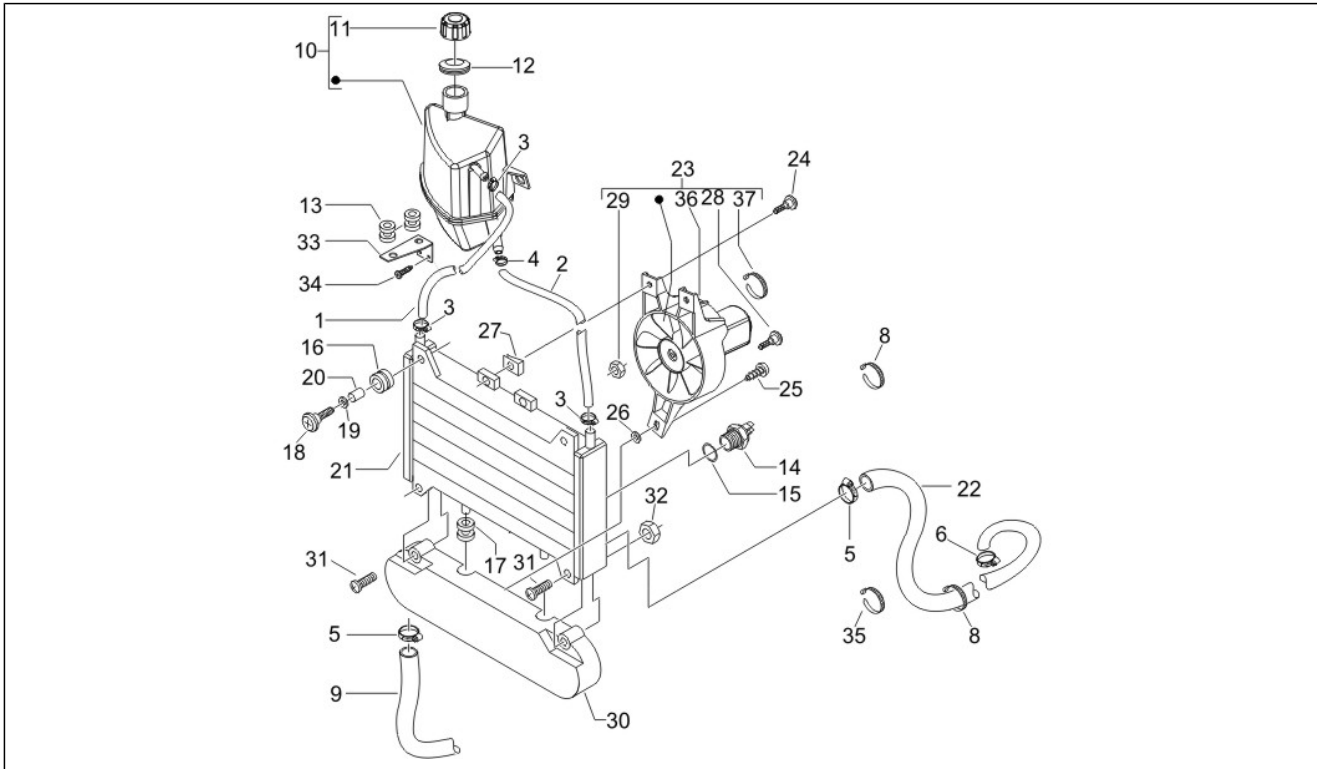

Groupe	Châssis - Parties plastiques - Carrosseries
Code	02.55
Description	Installation de refoidissement
Révision	1

Pos.	Code	Description	Quant	Variants
1	575540	Tuyau retour radiateur-réservoir	1	
2	620690	Tuyau	1	
3	CM001903	Collier serr. Tube	3	
4	CM001904	Collier serr. Tube	1	
5	CM001907	Collier serr. Tube	2	
6	CM001908	Collier serr. Tube	2	
8	257134	Cable tie	4	
9	577537	Tuyau	1	
10	623848	Réservoir	1	
11	623673	Bouchon vse expans.	1	
12	620737	Caoutchouc embout	1	
13	258904	Caoutchouc inférieure	2	
14	584715	Bulbe de température d'eau	1	
15	168077	Garniture en cuivre	1	
16	351782	Caoutchouc supérieure	2	
17	258904	Caoutchouc inférieure	2	
18	259830	Vis m6x22	2	
19	013092	Rondelle d6,2x20x1	2	
20	273288	Entretoise	2	
21	57302R	Radiateur	1	
22	620593	Tuyau	1	
23	580922	Electroventilateur	1	
24	272836	Vis M6x16	2	
25	267958	Vis taraud	1	
26	060201	Rondelle plate 5,3x14x1	1	
27	254485	Plaquette elastique M6	2	
28	015856	Vis M5x21	2	
29	012112	Ecrou	2