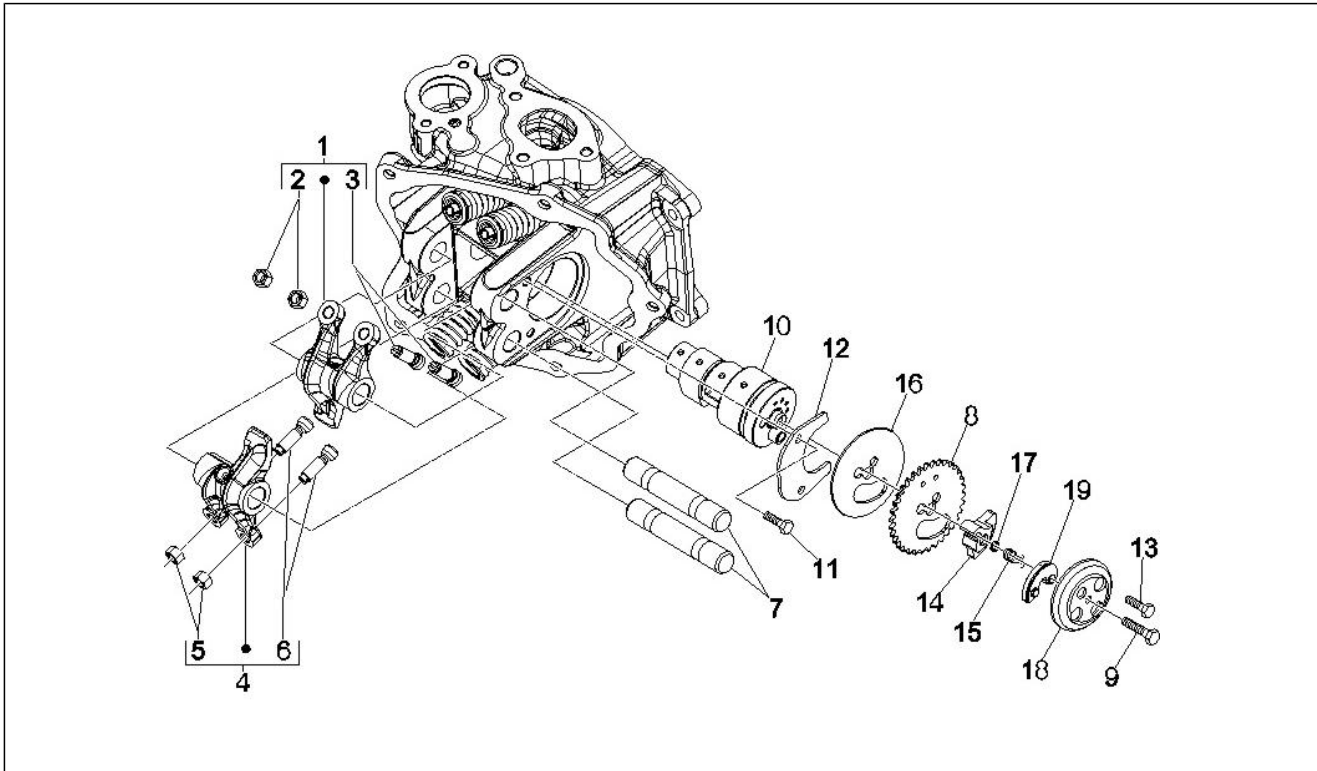

Groupe	Moteur
Code	01.11
Description	Groupe support balanciers
Révision	1

Pos.	Code	Description	Quant	Variants
1	484739	Culbuteur d'admission	1	
2	484819	Ecrou	2	
3	82817R	Vis embrayage	2	
4	484740	Culb.échappement	1	
5	484819	Ecrou	2	
6	82817R	Vis embrayage	2	
7	486343	Culbuteur axe	2	
8	486336	Couronne distribution	1	
9	414838	Vis M6x35	1	
10	847791	***847791	1	
11	484123	Vis bride	2	
12	833308	Lamierino albero a camme	1	
13	018538	Vis bride	1	
14	486331	Contrappeso decompressore	1	
15	486974	Ressort	1	
16	487832	Rondelle	1	
16	877310	Rondelle	1	
17	487833	Joint	1	
18	826396	Cloche décompression	1	
19	829139	Masse décompression	1