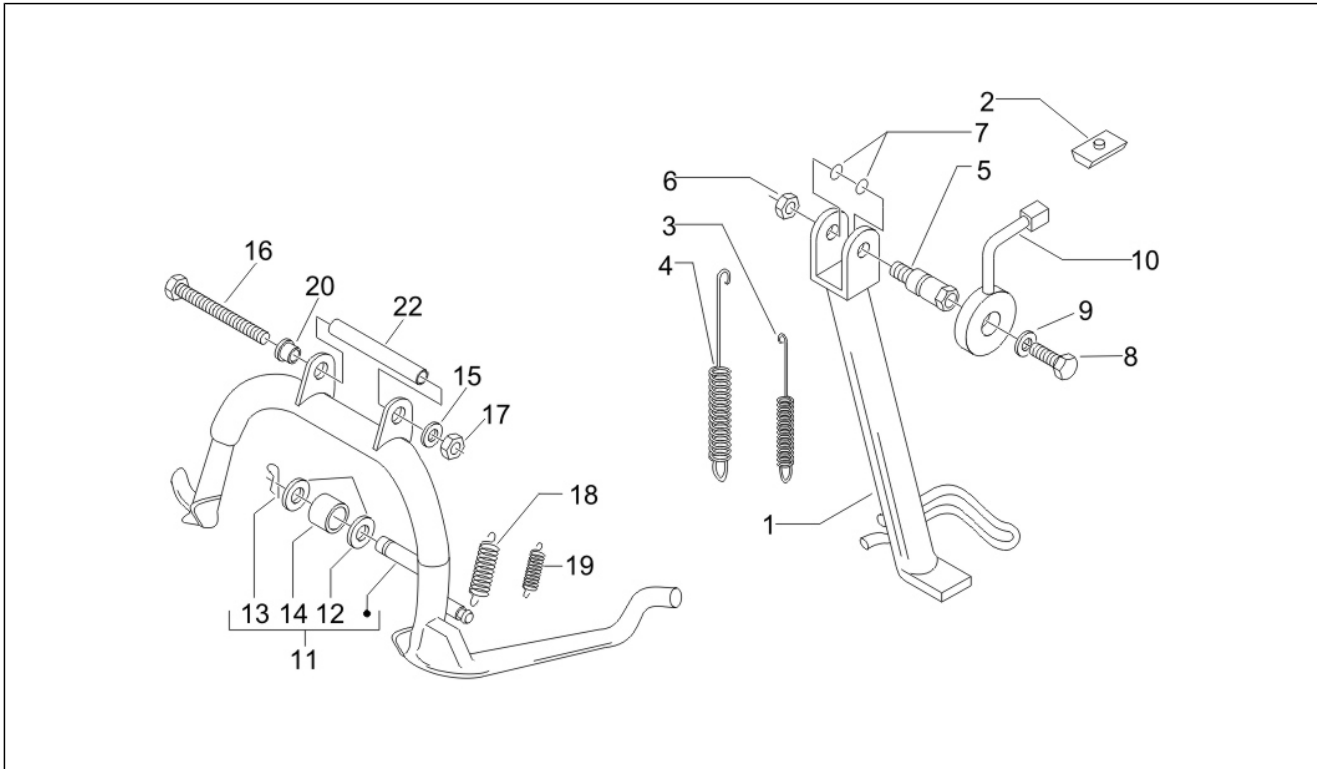

Groupe	Châssis - Parties plastiques - Carrosseries
Code	02.25
Description	Béquille/s
Révision	1

Pos.	Code	Description	Quant	Variants
1	647417	***BEQUILLE LAT.	1	
2	272426	Tampon	1	
3	295788	Ressort	1	
4	295789	Ressort	1	
5	647595	Vis spéciale	1	
6	002440	Ecrou de sécurité M10	1	
6	232108	Ecrou de sécurité M10	1	
7	191189	Joint	2	
8	292889	Vis M5x16	2	
9	012532	Rondelle 5,3x10x0	2	
10	639542	Pulsante cavalletto	1	
11	601893	***BEQUILLE CENTRAL X9	1	
15	272426	Tampon	1	
16	030115	Vis M10x130	1	
17	002440	Ecrou de sécurité M10	1	
17	232108	Ecrou de sécurité M10	1	
18	582850	Ress.retour béq.int.	1	
19	582851	Ressort rappel béq.	1	
20	273754	Joint torique	2	
22	582298	Entretoise	1