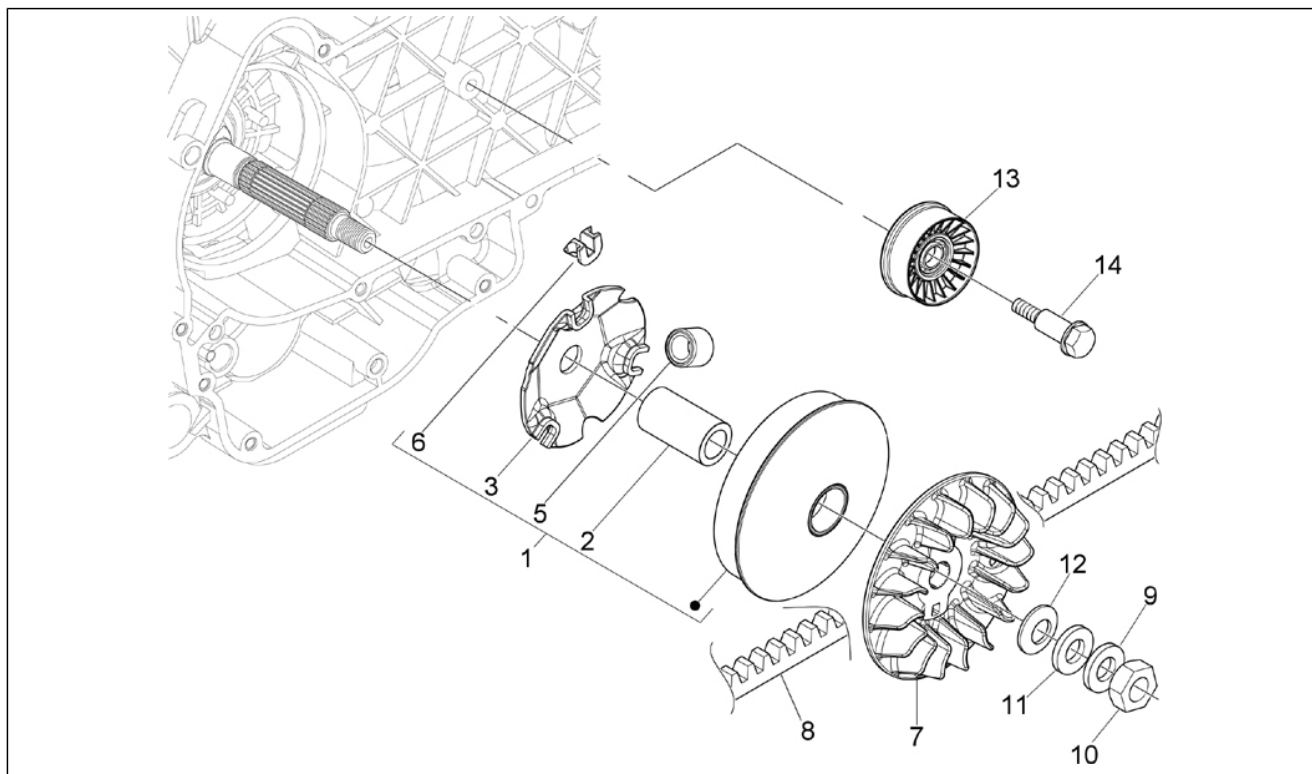

Groupe	Moteur
Code	01.13
Description	Poulie motrice
Révision	1

Pos.	Code	Description	Quant	Variants
1	CM144407	Demi-poulie motrice	1	
2	483889	Entretoise	1	
3	842204	Contraste rouleaux	1	
5	842870	Rouleau	6	
6	843028	Patin	3	
7	840193	Poulie primaire fixe	1	
8	843963	Courroie trapézoïdale	1	
9	434885	Rondelle plate 17x32x1	1	
10	486324	Ecrou M12x1.25	1	
11	840533	Rondelle plate 12.1x36x2	1	
12	841379	Rondelle 0,5x35x17	1	
13	833989	Poulie dentée	1	
14	828217	Vis spéciale	1