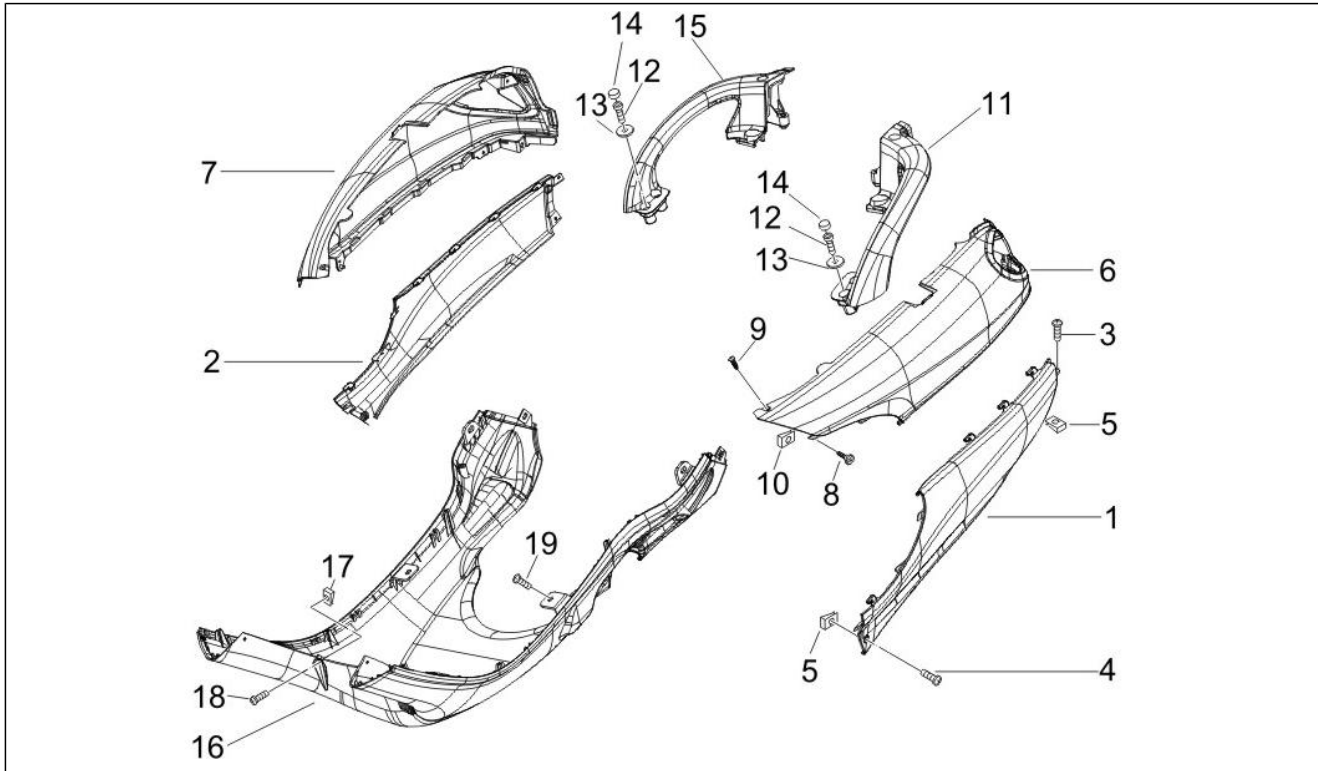

Groupe	Châssis - Parties plastiques - Carrosseries
Code	02.32
Description	Couvertures laterales - Spoiler
Révision	1

Pos.	Code	Description	Quant	Variants
7	62042600DE	***FLANCSUP ARD X9 BLEU 222/A	1	Couleur véhicule:Midnight[222/A]
7	62042600EB	Protection laterale sup.	1	Couleur véhicule:Bleu Marine[213/A]
7	62042600EI	***62042600EI	1	Couleur véhicule:Gris Stardust[760/A]
7	62042600F2	Protection laterale sup.	1	Couleur véhicule:Gris Excalibur[738/A]
7	62042600ND	***LATERAL AR.	1	Couleur véhicule:Noir Graphite[79/A]
8	575249	Vite metrica M6x22	2	
9	258249	Vis 4,2x19	3	
10	CM017410	Plaquette elastique	1	
11	575572	***POIGNEE G	1	
11	575572000C	Poignée g.	1	Couleur véhicule: Blanc[724] Couleur véhicule:Bleu Signal[211/A] Couleur véhicule:Bleu Marine[213/A] Couleur véhicule:Bleu[216/A] Couleur véhicule:Midnight[222/A] Couleur véhicule:Gris Stardust[760/A] Couleur véhicule:Noir Graphite[79/A] Couleur véhicule:Gris Excalibur[738/A]
12	574260	Vis hexagonale m6x40	8	
13	013777	Rondelle	8	
14	575860	Bouchon	6	
15	575573	***POIGNEE D	1	
15	575573000C	Poignée D	1	Couleur véhicule:Bleu Signal[211/A] Couleur véhicule:Bleu Marine[213/A] Couleur véhicule:Bleu[216/A] Couleur véhicule:Noir Graphite[79/A] Couleur véhicule:Gris Excalibur[738/A] Couleur véhicule:Gris Stardust[760/A] Couleur véhicule:Midnight[222/A] Couleur véhicule: Blanc[724]
16	577996000P	Spoiler	1	Couleur véhicule: Blanc[724] Couleur véhicule:Noir Graphite[79/A] Couleur véhicule:Bleu Signal[211/A]