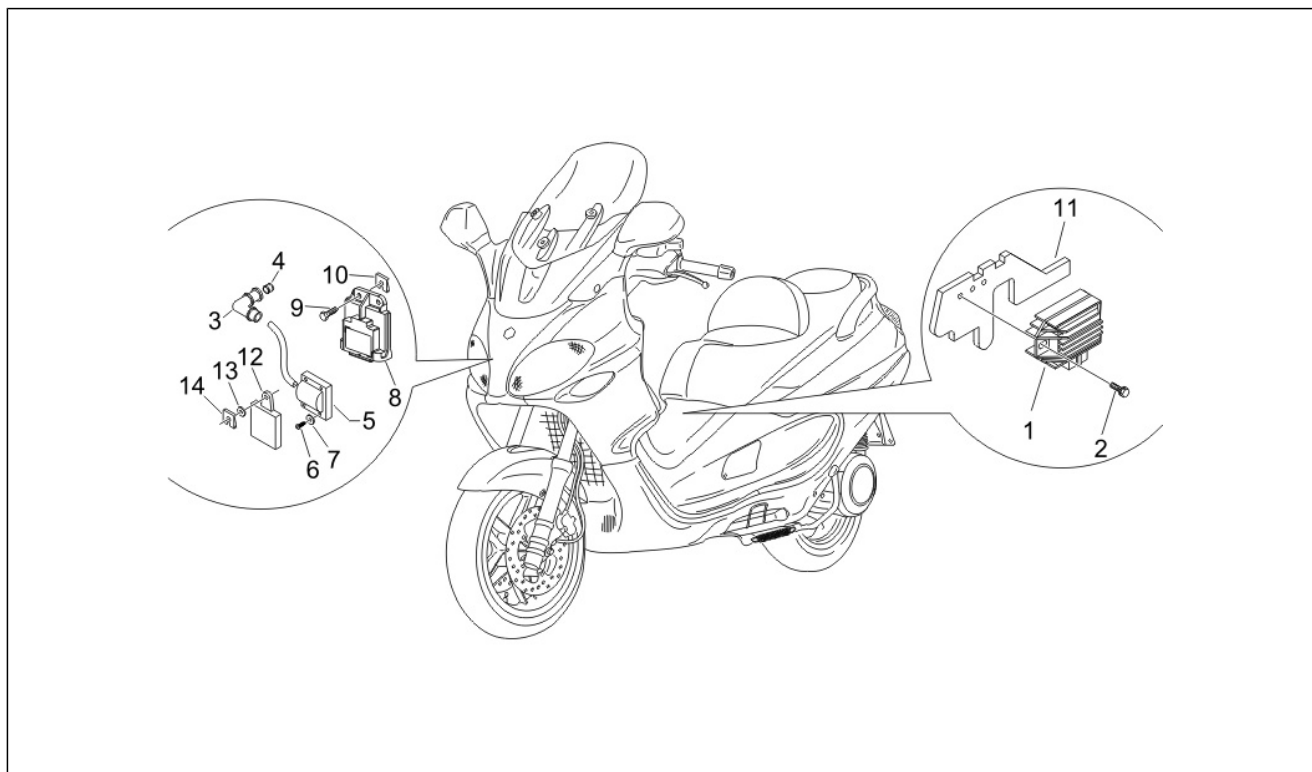

Groupe	Installation électrique
Code	06.06
Description	Régulateurs de tension - Centrales électroniques - Bobine H.T.
Révision	1

Pos.	Code	Description	Quant	Variants
1	58090R	Régulateur de tension	1	
2	018639	Vis M6x20	2	
2	031091	Vis M6x22	2	
3	293845	Cache anti-parasite	1	
4	828210	Collier de protection bougie	1	
5	82582R	Bobine	1	
6	015856	Vis M5x21	1	
7	012528	Rondelle	1	
8	58055R	Centrale électronique	1	
9	434541	Vis bride M6x16	2	
10	254485	Plaquette elastique M6	2	
11	582141	Bride	1	
12	842036	***COUVERCLE	1	
13	012533	Rondelle évent. 6,6x11x0	1	
14	254485	Plaquette elastique M6	1