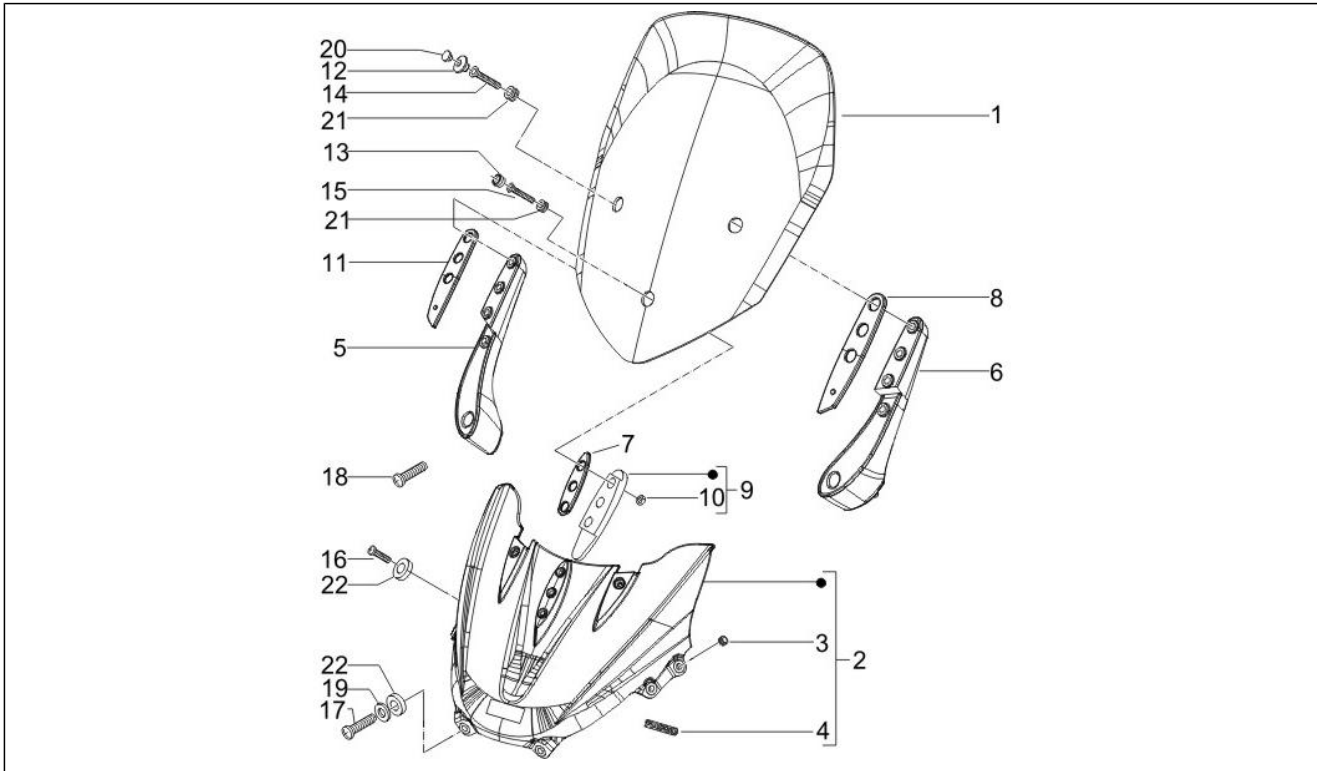

Groupe	Châssis - Parties plastiques - Carrosseries
Code	02.27
Description	Pare-brise - Glaces
Révision	1

Pos.	Code	Description	Quant	Variants
1	577102	Pare-brise supérieur	1	
2	5772650038	***PAREBRISÉ	1	Couleur véhicule: Blanc[724] Couleur véhicule: Bleu Signal[211/A] Couleur véhicule: Bleu Marine[213/A] Couleur véhicule: Bleu[216/A] Couleur véhicule: Midnight[222/A] Couleur véhicule: Gris Stardust[760/A] Couleur véhicule: Noir Graphite[79/A] Couleur véhicule: Gris Excalibur[738/A]
3	576565	Tampon	6	
4	5743990095	Plaquette "Piaggio"	1	
5	577103	Bras	1	
6	577104	Bras	1	
7	577107	Garniture base	1	
8	577108	Joint	1	
9	577110	Support	1	
10	020206	Ecrou M6	3	
11	577149	Joint	1	
12	621940	BORCHIA PARABREZZA	3	
13	830056	Boccola zigrinata	1	
14	255638	Vis	2	
15	576836	Vis	1	
16	259830	Vis m6x22	4	
17	271891	Vis m6x30	2	
18	414835	Vis	4	
19	013092	Rondelle d6,2x20x1	4	
20	577237	Bouchon	4	
21	560173	Caoutchouc	3	
22	273288	Entretoise	4