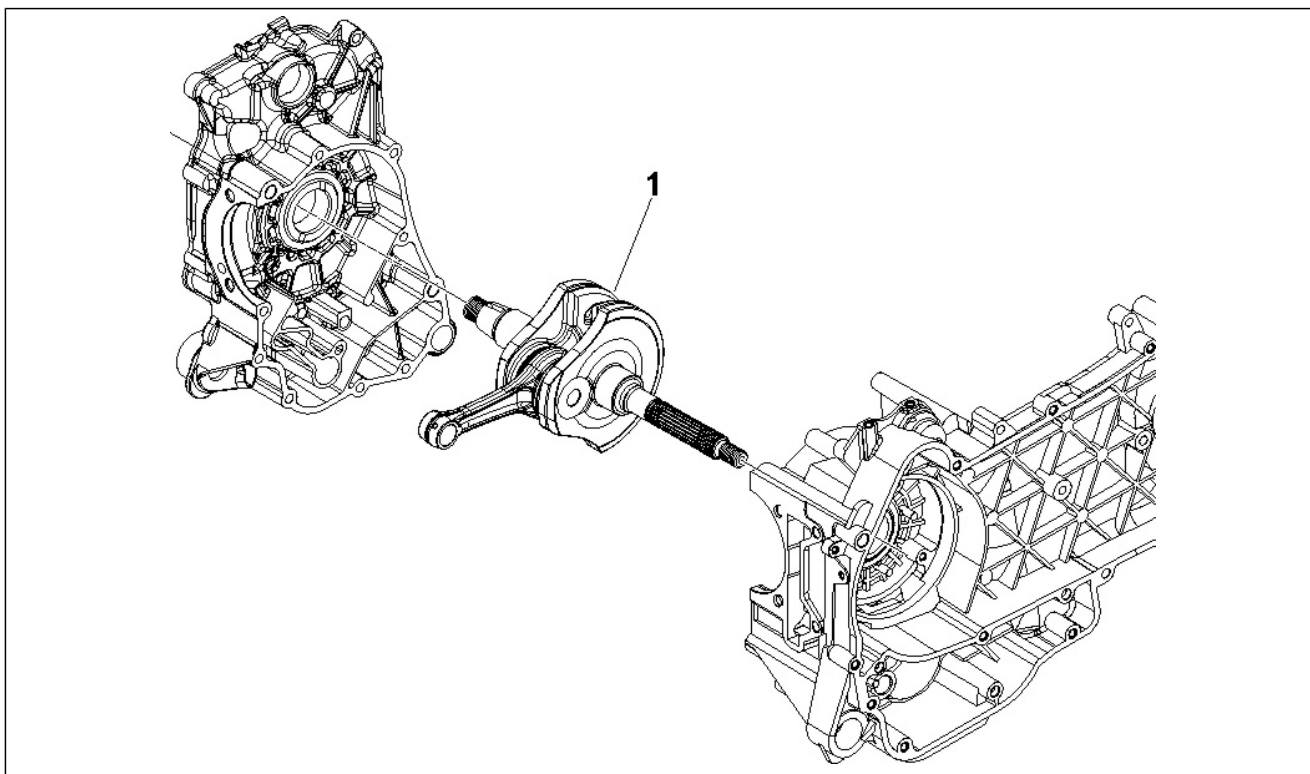

Groupe	Moteur
Code	01.06
Description	Vilebrequin
Révision	1

Pos.	Code	Description	Quant.	Variants
1	8423835001	Arbre moteur cpl.	1	
1	8423835002	Arbre moteur cpl. cat2	1