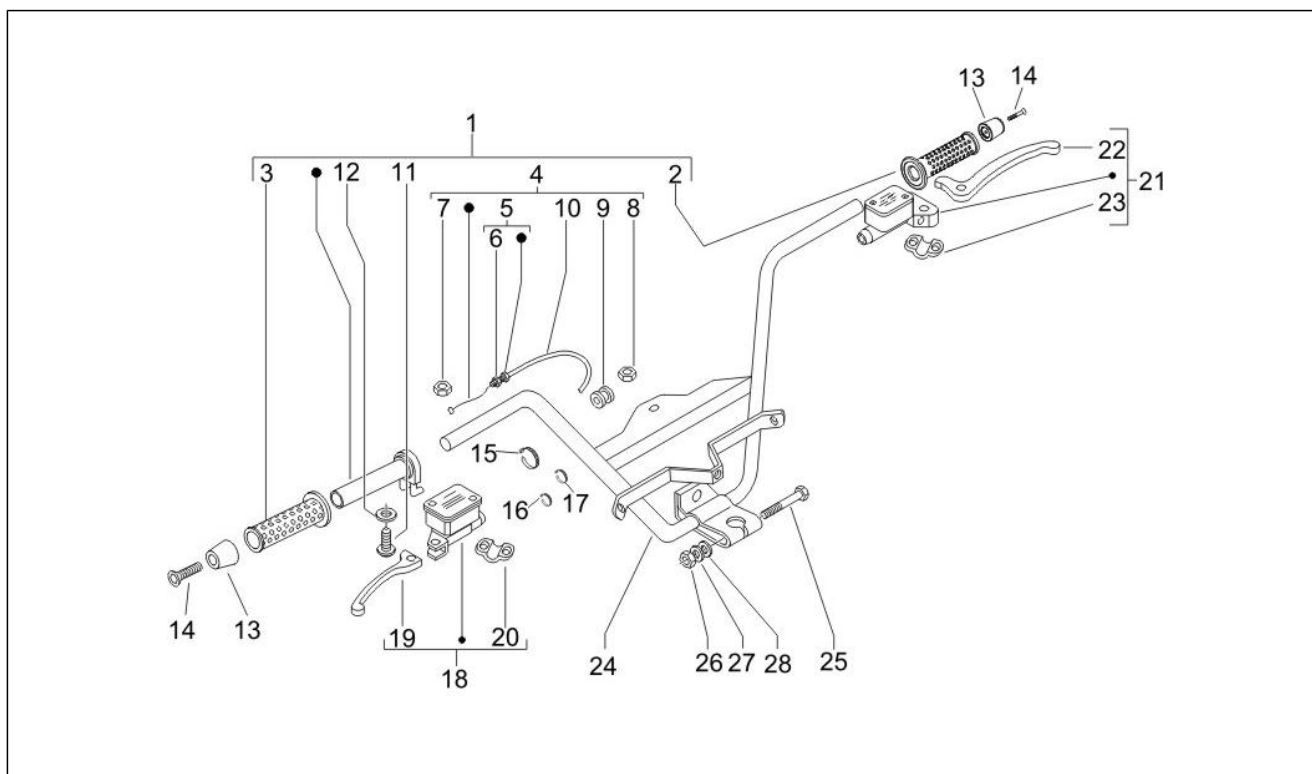

Groupe	Guidon/Direction
Code	03.06
Description	Guidon - Maître cylindre
Révision	1

Pos.	Code	Description	Quant	Variants
28	178790	Rondelle plate 22x10,3x2,5	1