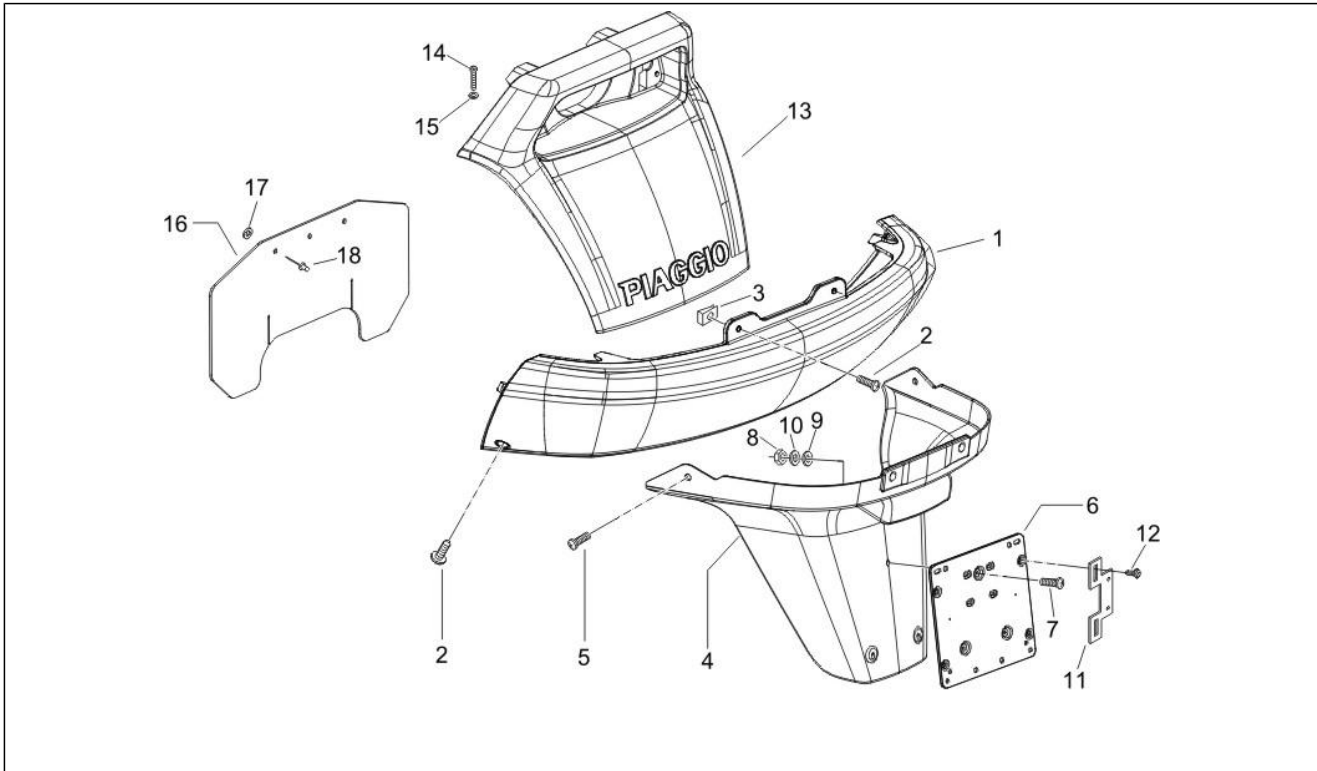

Groupe	Châssis - Parties plastiques - Carrosseries
Code	02.37
Description	Couvercle arrière - Pare-boue
Révision	1

Pos.	Code	Description	Quant	Variants
1	575568000P	Fermeture flanc inférieur	1	Couleur véhicule: Blanc[724] Couleur véhicule:Noir Graphite[79/A] Couleur véhicule:Bleu Signal[211/A]
1	57556800E8	Fermeture flanc inférieur	1	Couleur véhicule:Bleu[216/A] Couleur véhicule:Gris Stardust[760/A] Couleur véhicule:Gris Excalibur[738/A] Couleur véhicule:Midnight[222/A] Couleur véhicule:Bleu Marine[213/A]
2	258249	Vis 4,2x19	4	
3	CM017410	Plaquette elastique	2	
4	57609800E8	Bavette garde-bour arrière	1	Couleur véhicule:Bleu Marine[213/A] Couleur véhicule:Noir Graphite[79/A] Couleur véhicule:Gris Excalibur[738/A] Couleur véhicule:Gris Stardust[760/A] Couleur véhicule:Midnight[222/A] Couleur véhicule:Bleu[216/A] Couleur véhicule: Blanc[724] Couleur véhicule:Bleu Signal[211/A]
5	272836	Vis M6x16	4	
6	584884	Porte-plaque	1	
7	018591	Vis M4x14	3	
8	020104	Ecrou M4	3	
9	013763	Rondelle plate 4,2x12x1	3	
10	016404	Rondelle plate 4,2x7,6x0,9	3	
11	584877	Rallonge porte-plaque	2	
12	268596	Vis taraud D4x13	4	
13	620432	***COVERTURE	1	
13	6204320087	***COVERTURE	1	Couleur véhicule: Blanc[724]
13	6204320090	Fermeture	1	Couleur véhicule:Bleu Signal[211/A]
13	62043200D9	Fermeture	1	Couleur véhicule:Bleu[216/A]
13	62043200DE	***COVERTURE	1	Couleur véhicule:Midnight[222/A]