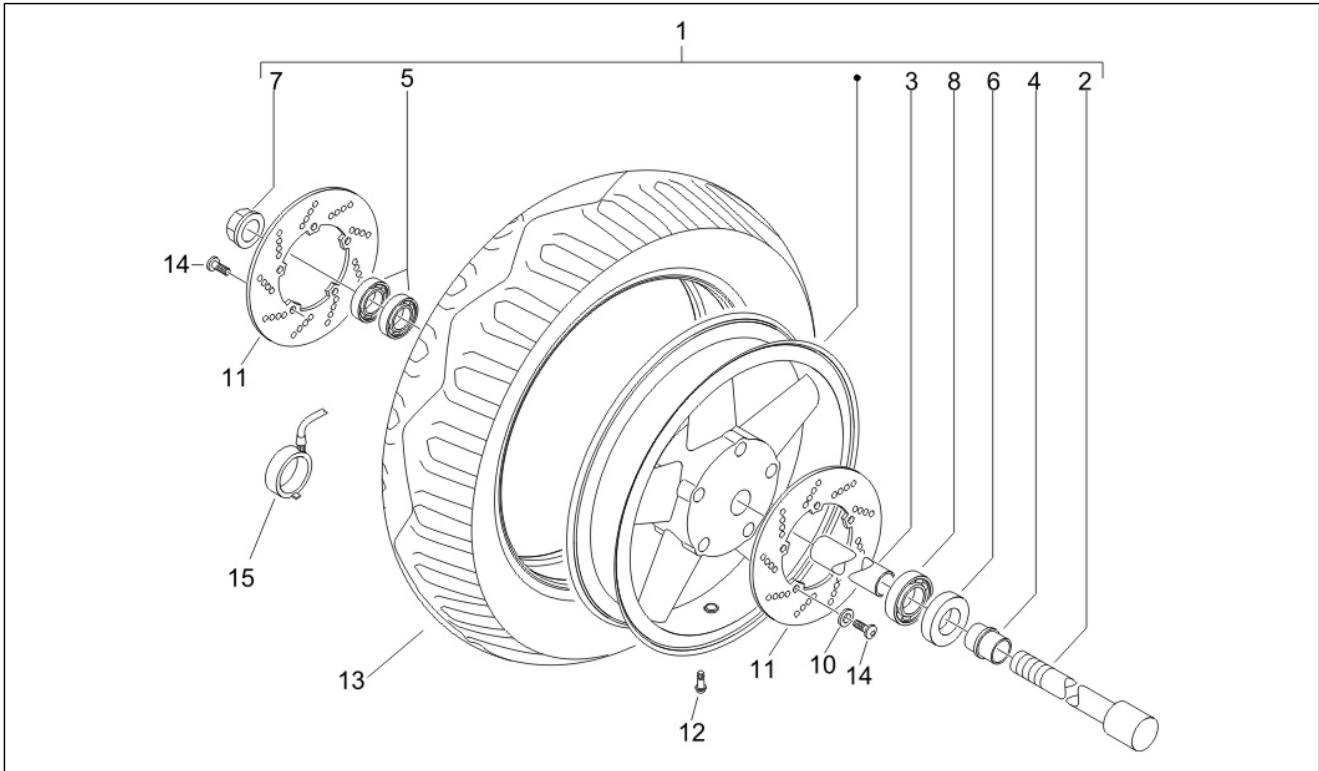

Groupe	Suspensions - Roues
Code	04.11
Description	Roue avant
Révision	1

Pos.	Code	Description	Quant	Variants
1	597519T	Roue avant complète	1	
2	564446	Axe roue av.	1	
3	564447	Entretoise	1	
4	564448	Entretoise courte	1	
5	327187	Roulement	2	
6	564489	Entretoise D	1	
7	271740	Ecrou	1	
8	564491	Ball bearing (42x15x13)	1	
11	564371	Disque frein	2	
12	597679	Valve pour tubeless	1	
13	564980	Pneu	1	
13	601847	Pneu	1	
14	601031	Vis	20	
15	58118R	***CABLE COMPTEUR	1	
16	145298	Cable tie	2	
17	560136	Passe-câble	1