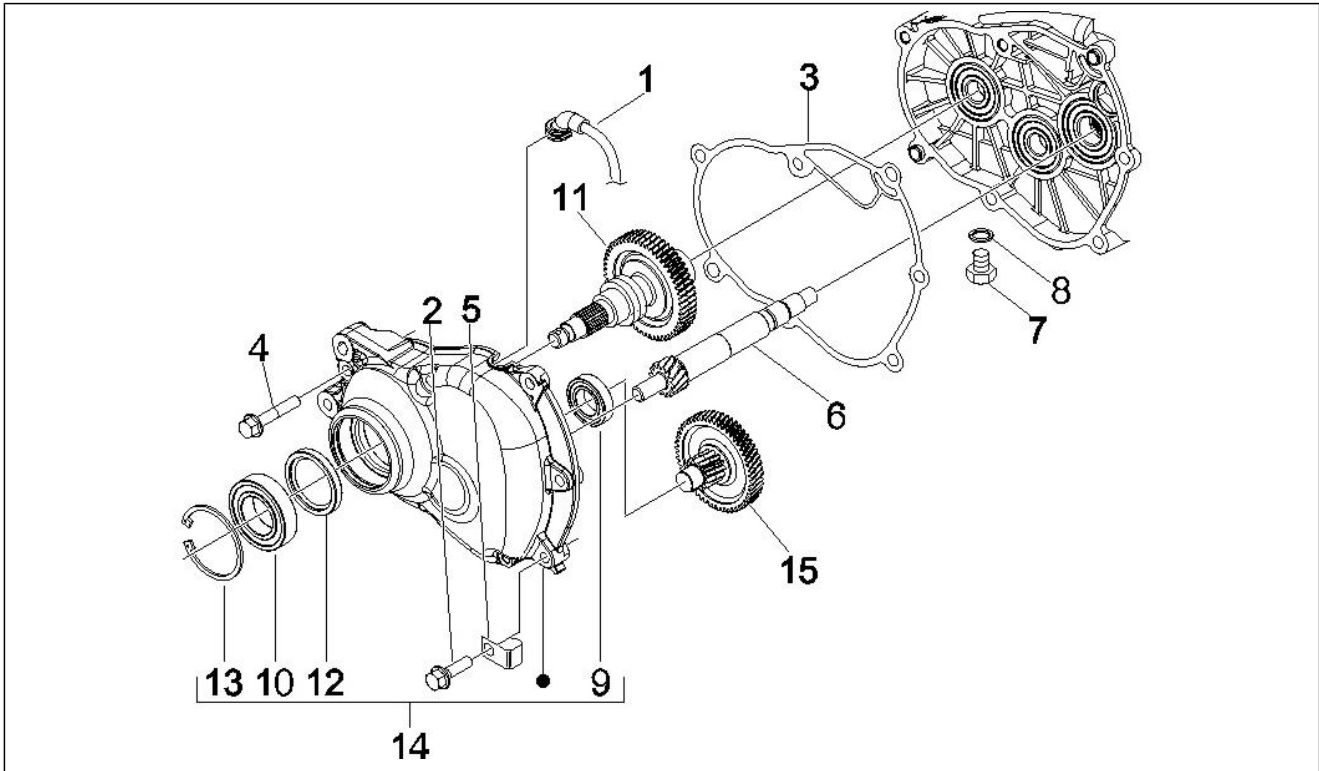

Groupe	Moteur
Code	01.25
Description	Ensemble réducteur
Révision	1

Pos.	Code	Description	Quant	Variants
1	830862	Event	1	
2	269755	Vis M8x12	1	
3	485703	Rondelle 8.2x12x1	1	
3	847931	Joint	1	
5	82659R	Palier radial 30x55x13	1	
6	829206	Bague seeger	1	
6	830071	Arbre de poulie	1	
6	8738755	Arbre poulie mené	1	
7	829201	Bague d'étanchéité 38x50x7	1	
7	873351	Joint spi 38x50x7	1	
8	485703	Rondelle 8.2x12x1	1	
8	485912	Roulement à billes 15x42x13	1	
10	487211	Vis bride M8x45	6	
11	825758	Vis M8x40	1	
12	827277	Collier	1	
13	830071	Arbre de poulie	1	
14	8407685	Arbre trnsmission	1	
14	842143	***842143	1	
15	8407705	Axe roue AR cpl.	1