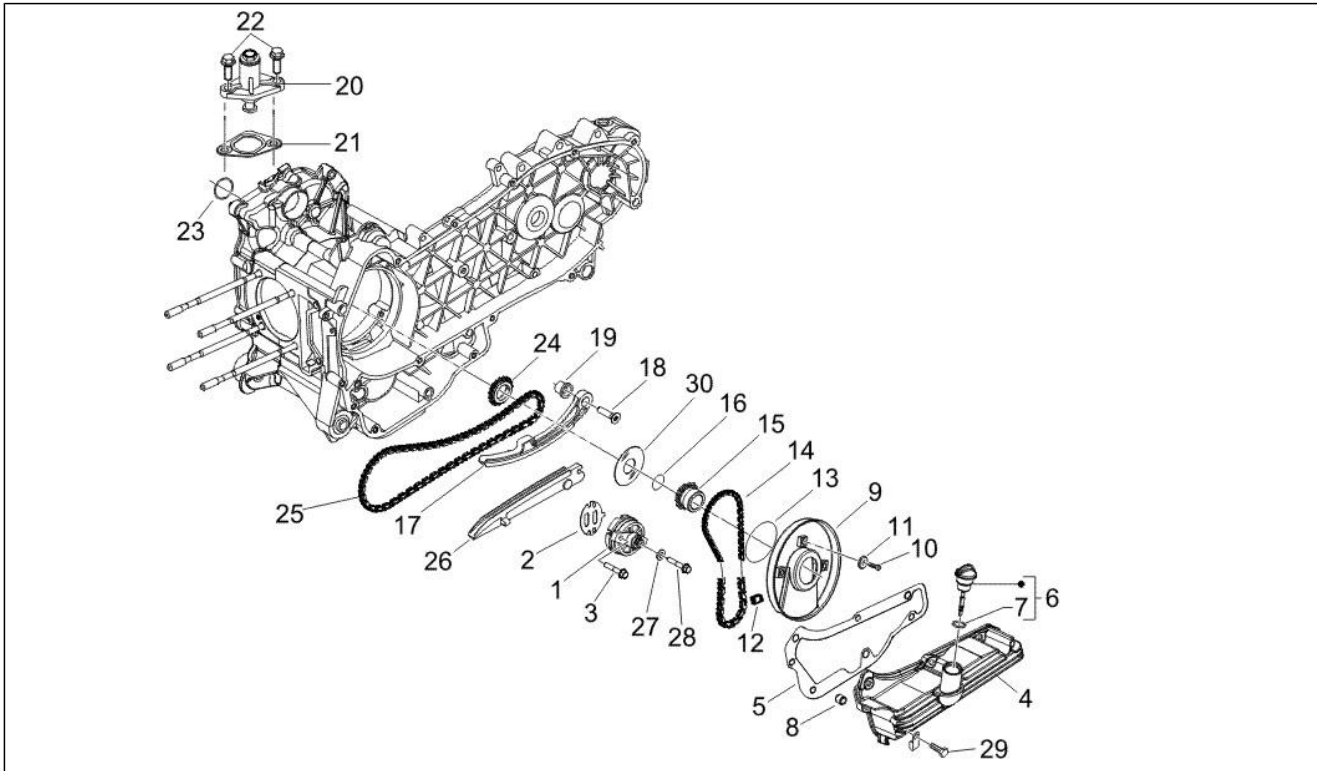

Groupe	Moteur
Code	01.18
Description	Pompe à huile
Révision	1

Pos.	Code	Description	Quant.	Variants
1	82877R	Pompe à huile complète	1	
1	844352	Pompe à huile complète	1	
2	486082	Joint carter-pompe huile	1	
2	847929	Joint carter-pompe huile	1	
3	829593	Vis bride	2	
4	846096	Coupe huile moteur	1	
5	846098	Joint	1	
6	846819	Bouchon alimentation huile	1	
7	479986	Joint torique	1	
8	277916	Grain de référence	3	
9	847116	Couvercle distribution	1	
14	82649R	Chaîne pompe huile	1	
15	82783R	Pignon commande pompe huile	1	
17	840344	Tge tendeur de chaîne	1	
18	414837	Vis bride	1	
19	485868	Entretoise	1	
20	82650R	Tendicatena completo	1	
20	847277	Tendicatena completo	1	
21	847928	Joint	1	
22	434541	Vis bride M6x16	2	
23	825952	Bague d'étanchéité	1	
24	82782R	Pignone catena distribuzione	1	
25	82723R	Chaîne de distribution	1	
26	847516	Patin tendeur de chaîne	1	
27	436695	Ressort à godet	1	
28	833722	Vis bride	1	
29	289731	Vis bride M6x30	7	
30	483918	Rondella paraolio	1	