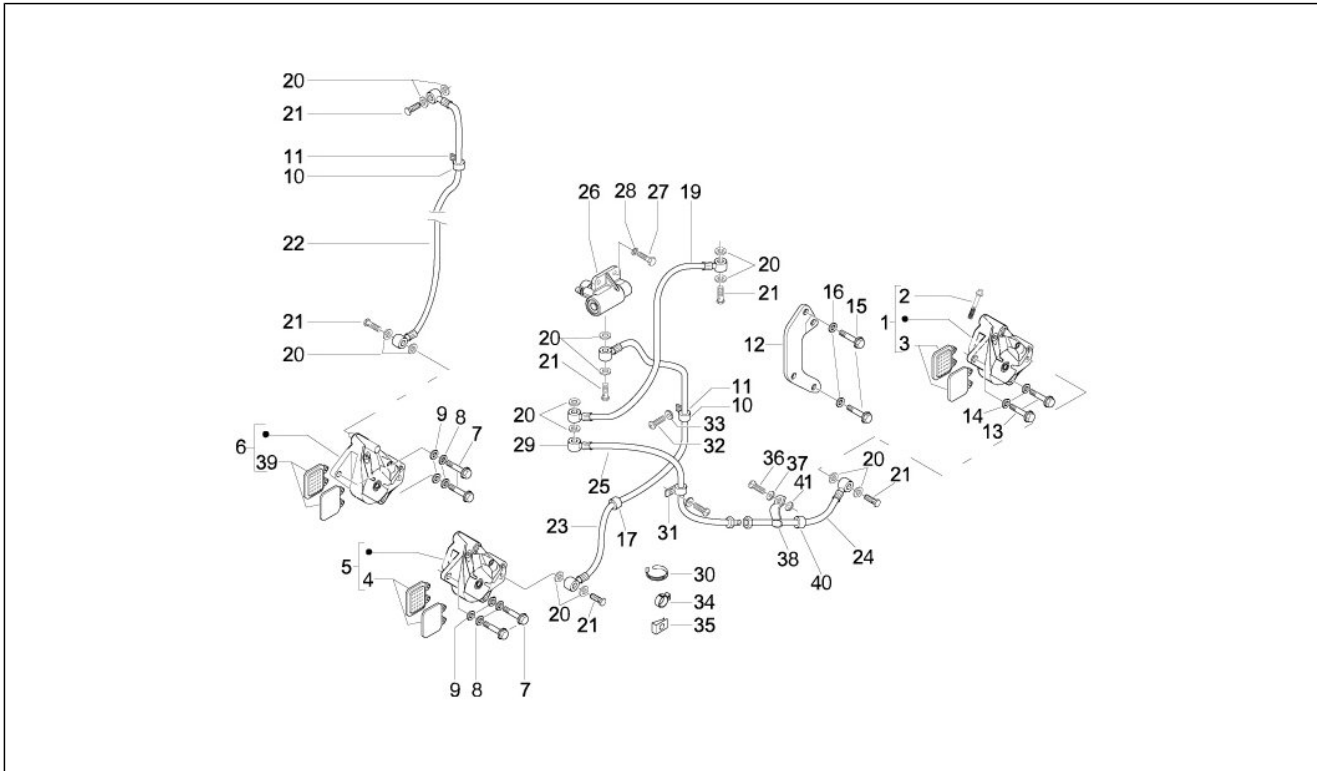

Groupe	Installation du freins - Transmissions
Code	05.01
Description	Tuyaus du freins - Etriers de frein
Révision	1

Pos.	Code	Description	Quant	Variants
29	597033	Raccord	1	
30	257134	Cable tie	1	
31	269273	Collier	2	
32	122675	Vis	2	
33	006966	Rondelle élastique 6,4x11x0,5	2	
34	179013	Ressort	1	
35	136916	Plaquette	1	
36	018509	Vis	1	
37	006966	Rondelle élastique 6,4x11x0,5	1	
38	564629	Collier	1	
39	647079	Jeu plaquettes freins	1	
40	231590	Molletta elastica	1	
41	828961	Rondelle plate 8,2x17x2,5	2