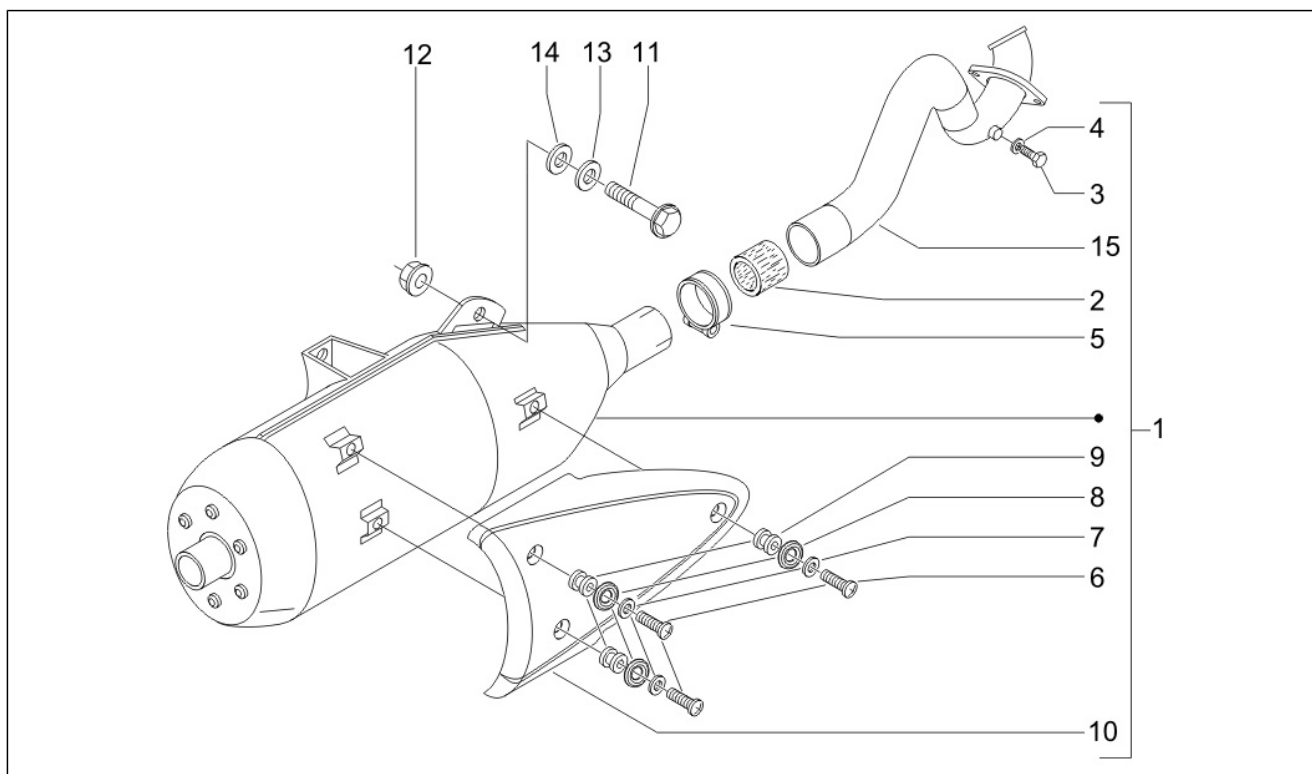

Groupe	Moteur
Code	01.42
Description	Silencieux
Révision	1

Pos.	Code	Description	Quant	Variants
1	842171	Pot d'echappement comp.	1	
2	826388	Boccola in graffite	1	
3	433122	Vis bride	1	
4	016195	Rondelle	1	
5	82789R	Collier serr. Tube	1	
6	842908	Vite	3	
7	827526	Rondelle plate	3	
8	482282	Cuvette	3	
9	487665	Tampon	3	
10	842404	Protection	1	
11	843939	Vis	3	
12	436947	Ecrou	2	
13	848452	Rondelle plate 19,3x8,2x2,5	3	
14	834187	Rondelle élastique 16x8,2x2,2	3	
15	846384	***collecteur echapp	1