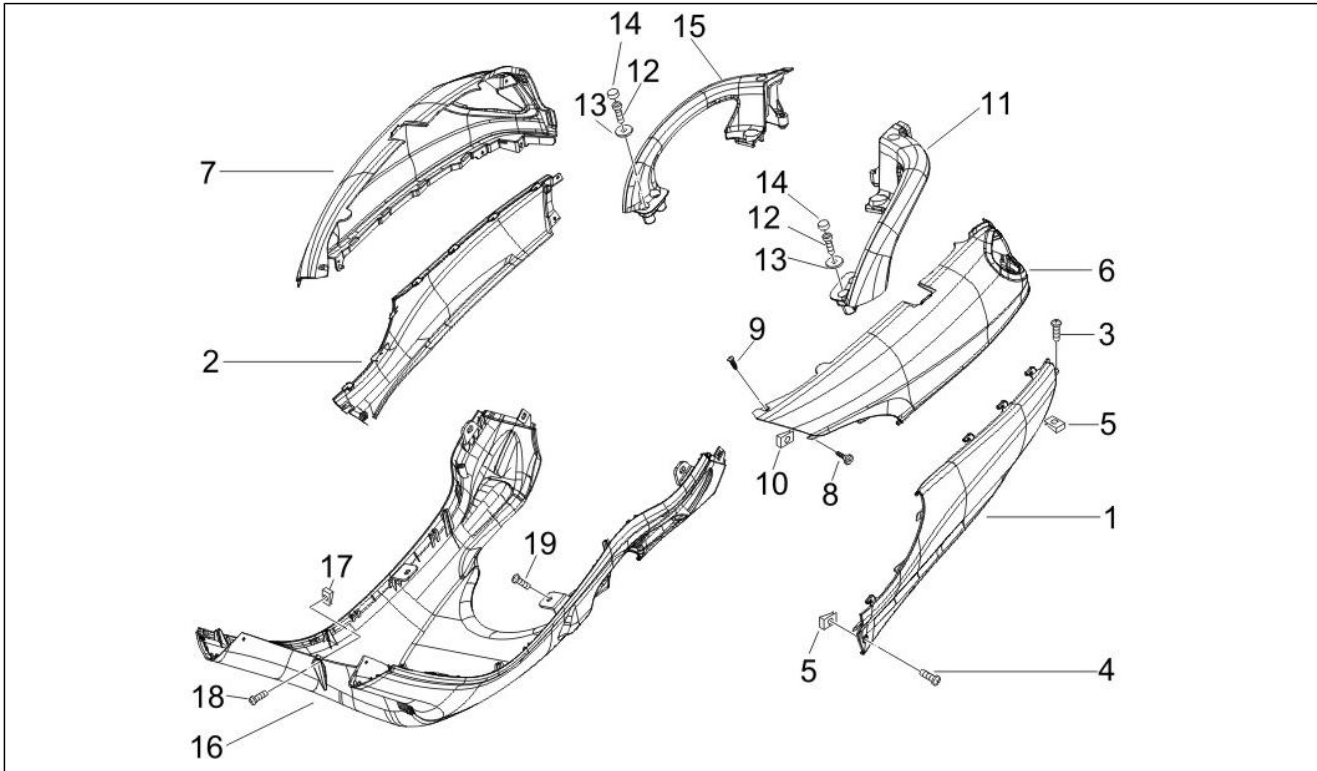

Groupe	Châssis - Parties plastiques - Carrosseries
Code	02.32
Description	Couvertures laterales - Spoiler
Révision	1

Pos.	Code	Description	Quant	Variants
1	577997000P	Protection laterale inf.	1	Couleur véhicule: Blanc[724] Couleur véhicule:Noir Graphite[79/A] Couleur véhicule:Bleu Signal[211/A]
1	57799700E8	Protection laterale inf.	1	Couleur véhicule:Bleu Marine[213/A] Couleur véhicule:Bleu[216/A] Couleur véhicule:Midnight[222/A] Couleur véhicule:Gris Stardust[760/A] Couleur véhicule:Gris Excalibur[738/A]
2	577998000P	Protection laterale inf.	1	Couleur véhicule: Blanc[724] Couleur véhicule:Noir Graphite[79/A] Couleur véhicule:Bleu Signal[211/A]
2	57799800E8	Protection laterale inf.	1	Couleur véhicule:Midnight[222/A] Couleur véhicule:Gris Excalibur[738/A] Couleur véhicule:Gris Stardust[760/A] Couleur véhicule:Bleu Marine[213/A] Couleur véhicule:Bleu[216/A]
3	258249	Vis 4,2x19	2	
4	259349	Vis M4,2x13	2	
5	CM017410	Plaquette elastique	4	
6	620425	***COUVRE CHASSIS	1	
6	6204250087	***COUVRE CHASSIS	1	Couleur véhicule: Blanc[724]
6	6204250090	Protection laterale sup.	1	Couleur véhicule:Bleu Signal[211/A]
6	62042500D9	Protection laterale sup.	1	Couleur véhicule:Bleu[216/A]
6	62042500DE	***FLANC SUP ARG X9 BLEU 222/A	1	Couleur véhicule:Midnight[222/A]
6	62042500EB	Protection laterale sup.	1	Couleur véhicule:Bleu Marine[213/A]
6	62042500F2	Protection laterale sup.	1	Couleur véhicule:Gris Excalibur[738/A]
6	62042500ND	***COUVRE CHASSIS	1	Couleur véhicule:Noir Graphite[79/A]
7	620426	***LATERAL AR.	1	
7	6204260087	***LATERAL AR.	1	Couleur véhicule: Blanc[724]
7	6204260090	Protection laterale sup.	1	Couleur véhicule:Bleu Signal[211/A]
7	62042600D9	Protection laterale sup.	1	Couleur véhicule:Bleu[216/A]