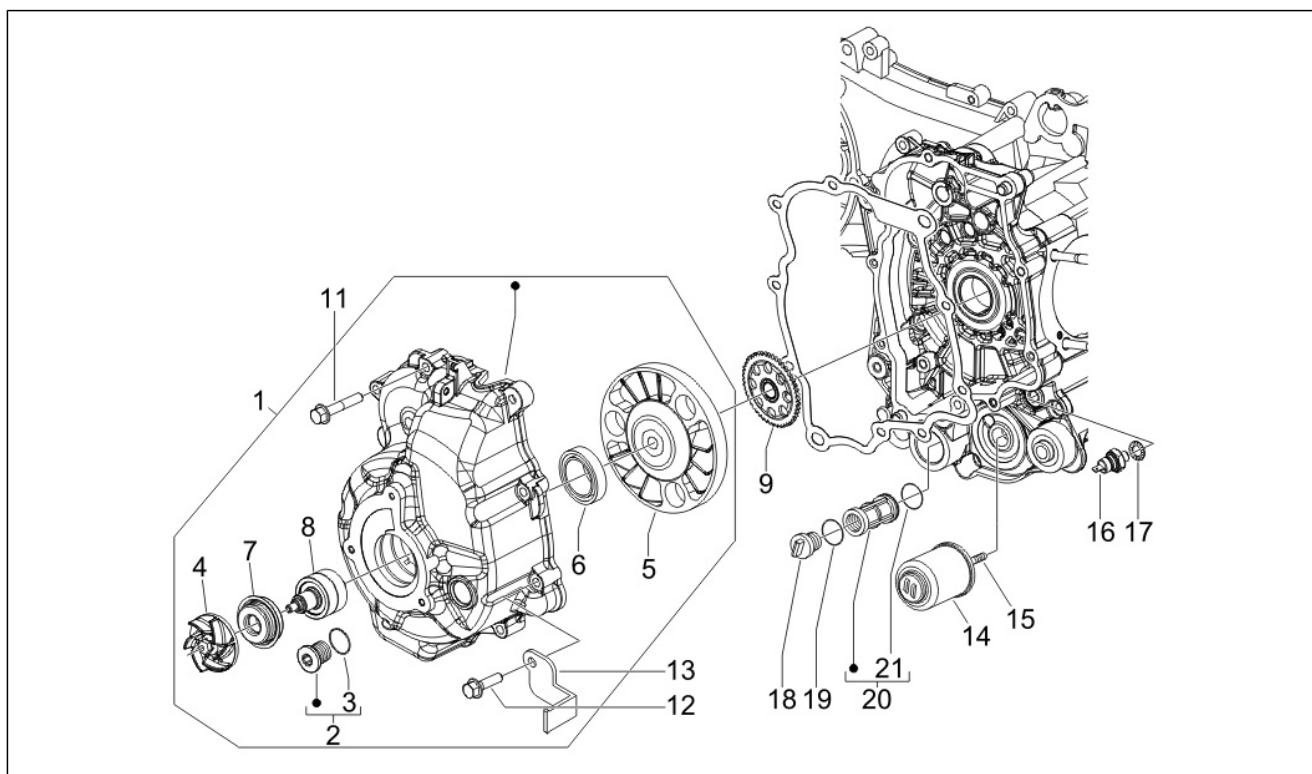

Groupe	Moteur
Code	01.23
Description	Couvercle volant magnetique - Filtre à huile
Révision	1

Pos.	Code	Description	Quant	Variants
1	8483785	Carter de volant cpl.	1	
2	829040	Couvercle d'inspection calage complet	1	
3	479986	Joint torique	1	
4	844730	Roue pompe eau compl.	1	
5	842389	Entraînement pour rotor pompe	1	
6	82871R	Bague d'étanchéité	1	
6	82897R	Bague d'étanchéité 20x30x5	1	
6	842455	Joint	1	
7	842595	Bague d'étanchéité	1	
8	844759	Arbre pompe à eau cpl.	1	
8	8447595	Arbre pompe à eau	1	
9	287913	Engrenage pompe huile	1	
10	840504	Joint couvercle volant	1	
11	414838	Vis M6x35	8	
12	844160	Vis	1	
13	841659	Plaque	1	
14	82635R	Filtre à huile	1	
15	840507	Vite speciale filtro olio	1	
16	641541	Oil pressure sensor	1	
16	82580R	Oil pressure sensor	1	
17	486075	Rondelle 10.5X16X2.5	1	
18	826165	Bouchon filtre à huile	1	
18	82823R	Bouchon filtre à huile	1	
19	285536	Joint torique 31,47x1,78	1	
20	843568	Filtre à huile admission	1	
21	288474	Joint torique 20,35x1,78	1