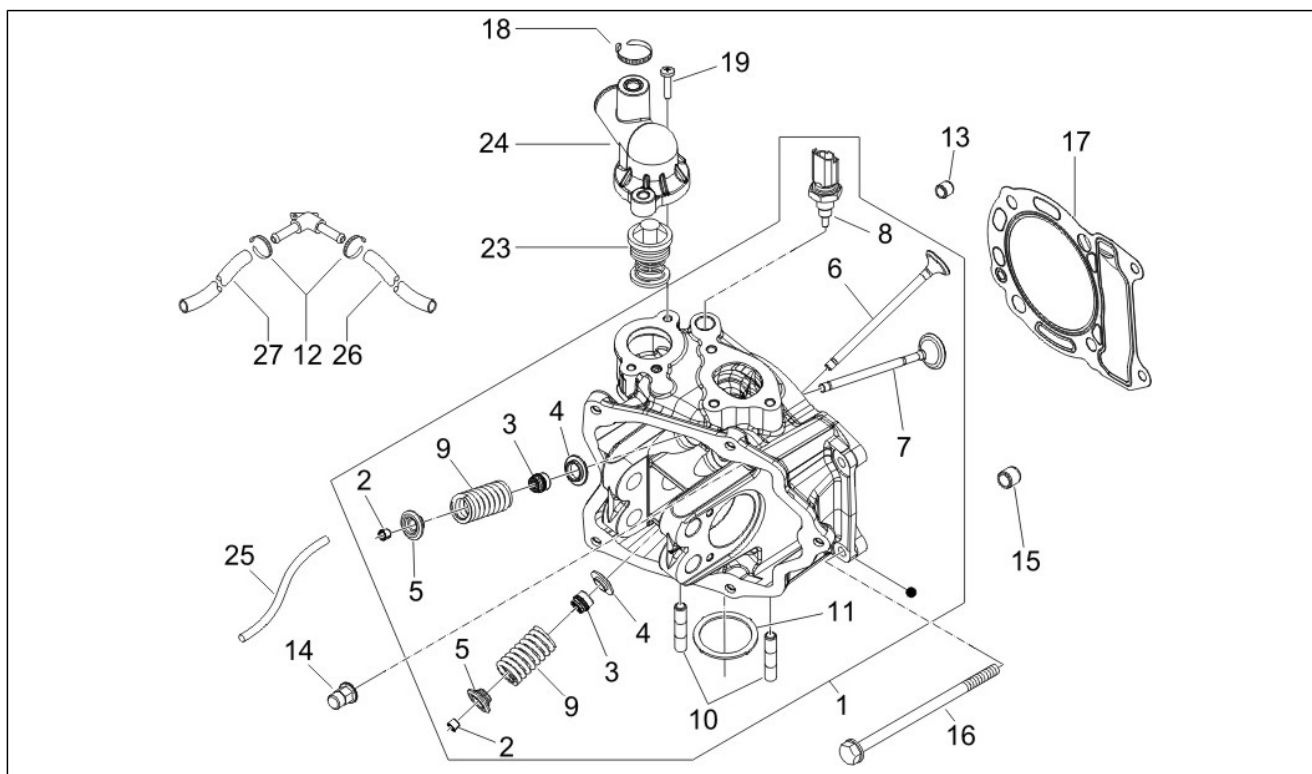

Groupe	Moteur
Code	01.10
Description	Ensemble culasse - Soupape
Révision	1

Pos.	Code	Description	Quant	Variants
27	827921	Tuyau by-pass culasse-carb.	1