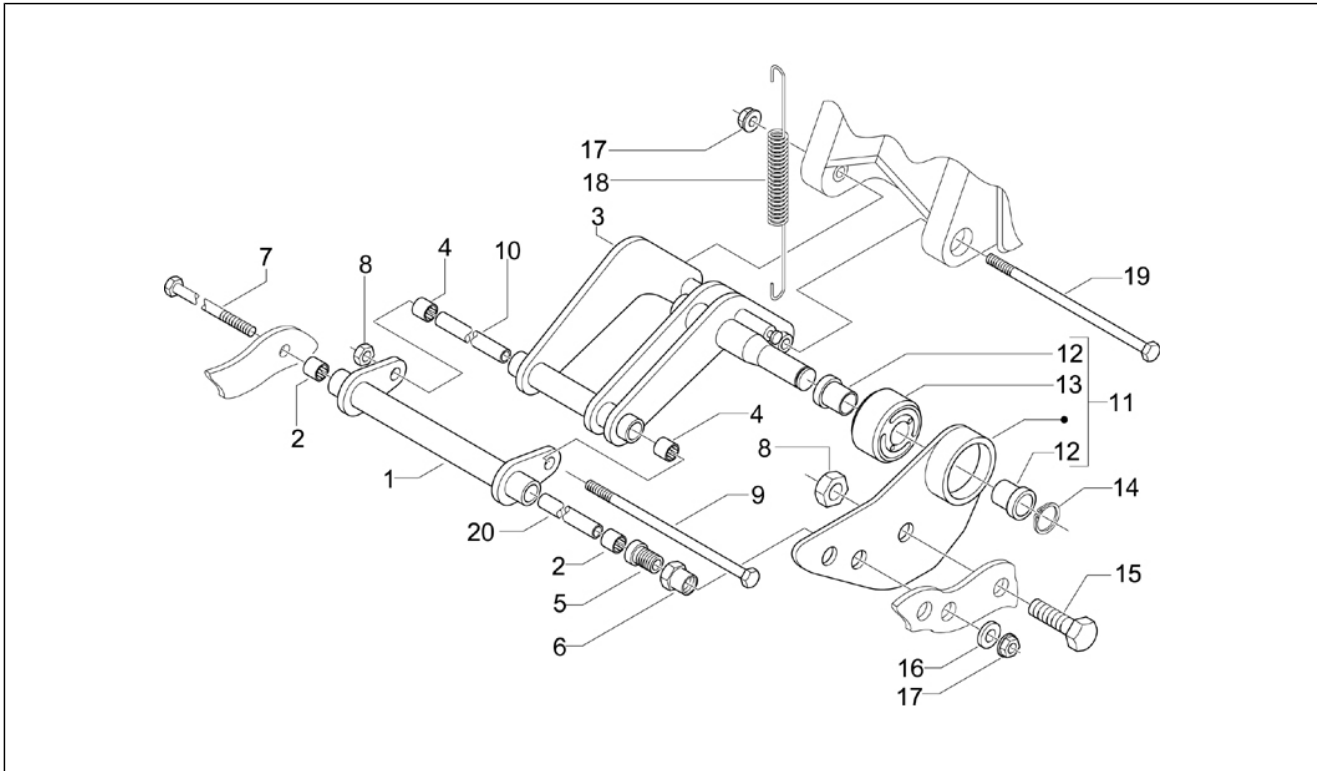

Groupe	Suspensions - Roues
Code	04.01
Description	Bras oscillant
Révision	1

Pos.	Code	Description	Quant	Variants
1	597503	Bras oscillant	1	
2	597374	Cage aiguille	2	
3	597502	Bras oscillant	1	
4	597374	Cage aiguille	2	
5	597079	Douille	1	
6	564611	Ecrou m22x2 h=8	1	
7	597080	Vis hexagonale	1	
8	002440	Ecrou de sécurité M10	1	
8	232108	Ecrou de sécurité M10	1	
9	271807	Vis M10x202	1	
10	CM067801	Entretoise L=183 mm	1	
11	647053	***PLAQUE POUR BEQUILLE	1	
12	273460	Douille	2	
13	272750	Silent block	1	
14	006416	Bague seeger	1	
15	031153	Boulon	4	
16	597230	Rondelle	1	
17	564878	Ecrou	2	
18	597490	Ressort	1	
19	597081	Vis	1	
20	CM067803	Entretoise L=228 mm	1