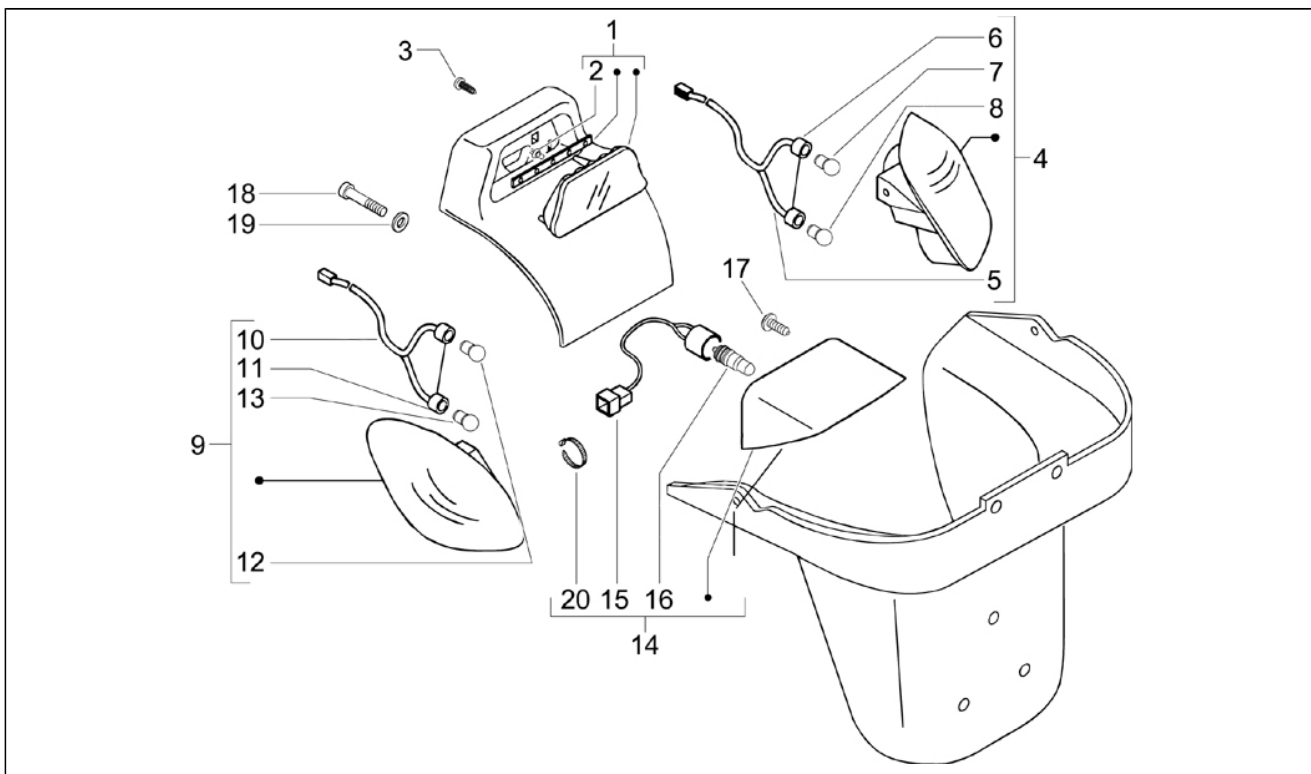

Assembly	Installation électrique
Code	06.04
Description	Eclairages arrière - Clignotants
Revision	1

Pos.	Code	Description	Q.ty	Variants
20	145298	Collier	1