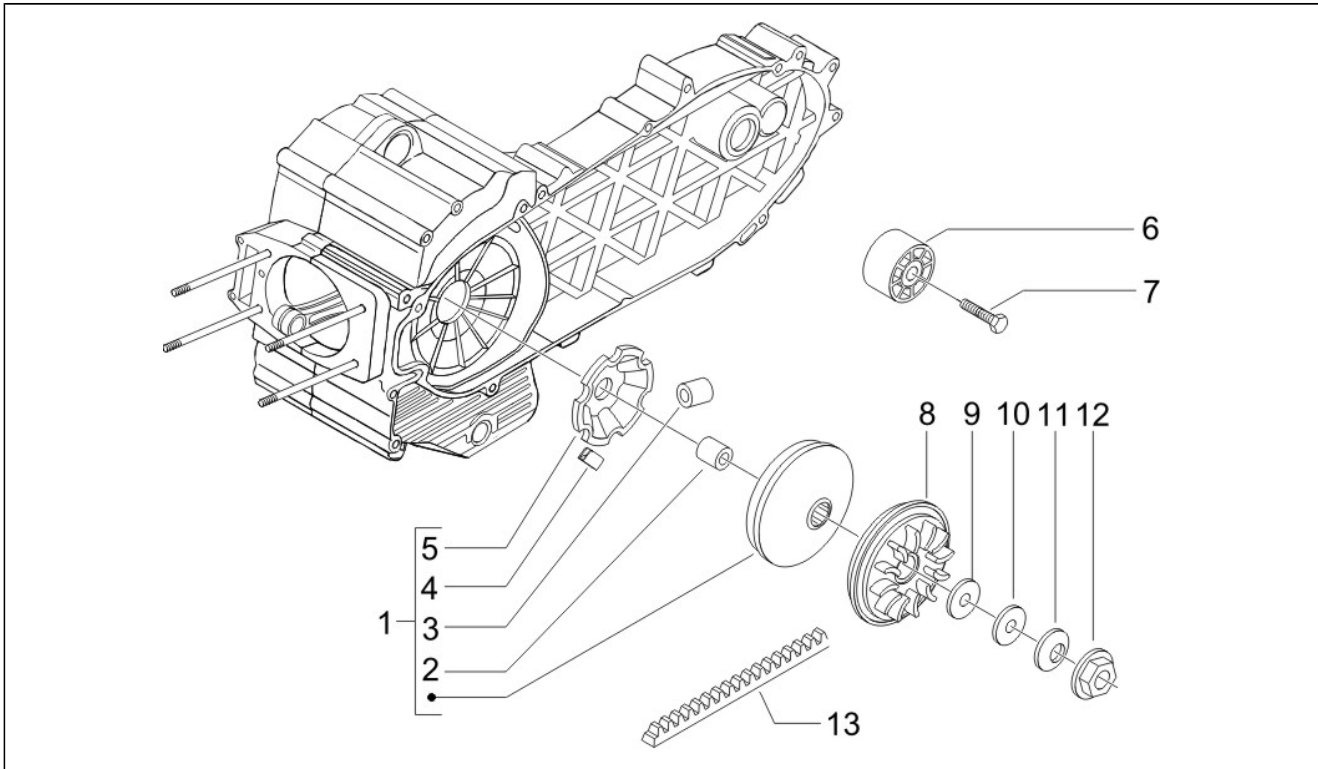

Assembly	Moteur
Code	01.13
Description	Poulie motrice
Revision	1

Pos.	Code	Description	Q.ty	Variants
1	833291	Demi-poulie motrice	1	
2	825381	Entretoise	1	
3	830899	Masse centr.	8	
4	842175	Coulissant	4	
5	830901	Plateau à axes	1	
6	834304	Poulie dentée	1	
7	829693	Vis spéciale m8x25	1	
8	832697	Demi-poulie motrice cpl.	1	
9	829205	Rondelle plate	1	
10	829203	Ressort à godet	1	
11	829251	Ressort à godet	1	
12	829232	Ecrou	1	
13	832738	Courroie trapézoïdale	1