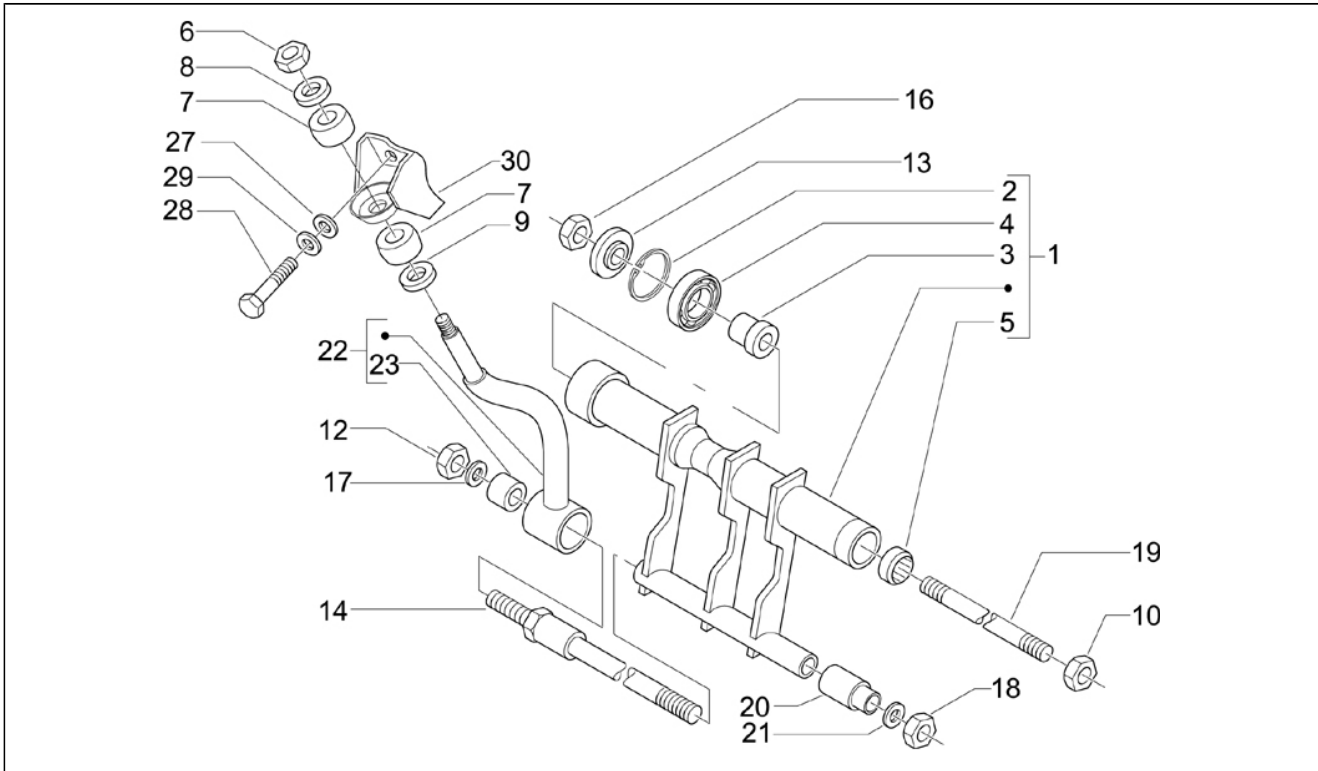

Assembly	Suspensions - Roues
Code	04.01
Description	Bras oscillant
Revision	1

Pos.	Code	Description	Q.ty	Variants
1	598076	Bras oscillant	1	
2	006635	Anneau élastique	1	
3	597839	Entretoise	1	
4	597844	Roulement à billes	1	
5	600161	Cage aiguille	1	
6	833520	Ecrou M10X1,25 6H	2	
7	178149	Silentbloc inf.	2	
8	179326	Rondelle 10,3x38x3	1	
9	227199	Rondelle plate 12,5x34x3	1	
10	232108	Ecrou	1	
12	564611	Ecrou m22x2 h=8	1	
13	597837	Rondelle	1	
14	597836	Vis	1	
16	261319	Ecrou m12x1,25 h=12,5	1	
17	597868	Rondelle	1	
18	597869	Ecrou	1	
19	597838	Essieu	1	
20	597833	Bague	1	
21	709037	Rondelle 12,5x20x2	1	
22	598068	Tirant complet	1	
23	597262	Tampon	1	
27	013962	Rondelle	2	
28	031153	Boulon	2	
29	709646	Rondelle	2	
30	576757	Butée du moteur	1