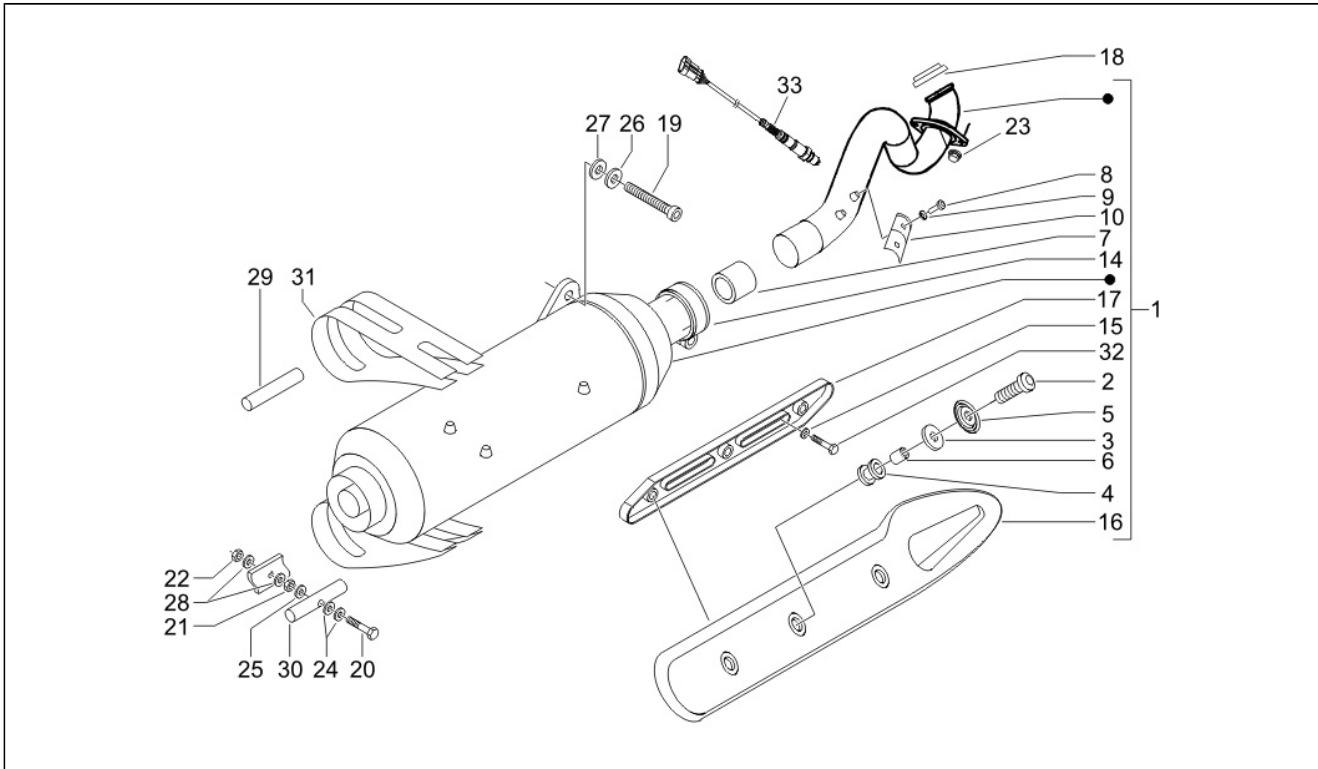

Assembly	Moteur
Code	01.42
Description	Silencieux
Revision	1

Pos.	Code	Description	Q.ty	Variants
1	841024	MARMITTA KAT COMPL.PROTEZIONE	1	
2	834038	Vis hexagonale	3	
3	834039	Rondelle	3	
4	834040	Entretoise élastique	3	
5	834643	Rondelle	3	
6	834041	Entretoise	3	
7	828185	Bague	1	
10	577309	Protection	1	
11	832446	Collecteur	1	
12	830298	Rondelle 10,5x16x1	1	
13	833417	Bouchon	1	
14	840370	Collier	1	
14	874957	FASCETTA	1	
15	834951	Rondelle conique	3	
16	833910	Protection	1	
18	828194	Joint pot d'échappement	1	
19	842502	VITE TBEI M8X80	1	
20	599208	Vis M8X30 =S	1	
21	020208	Ecrou	1	
22	020008	Ecrou	1	
23	015341	Ecrou bridé	2	
24	007608	Ressort à godet	4	
25	003058	Rondelle	1	
26	834187	Rondelle élastique	1	
27	840569	Rondelle	1	
28	846163	RONDELLA PIANA	2	
29	599391	Pivot	1	
30	599392	Pivot	1