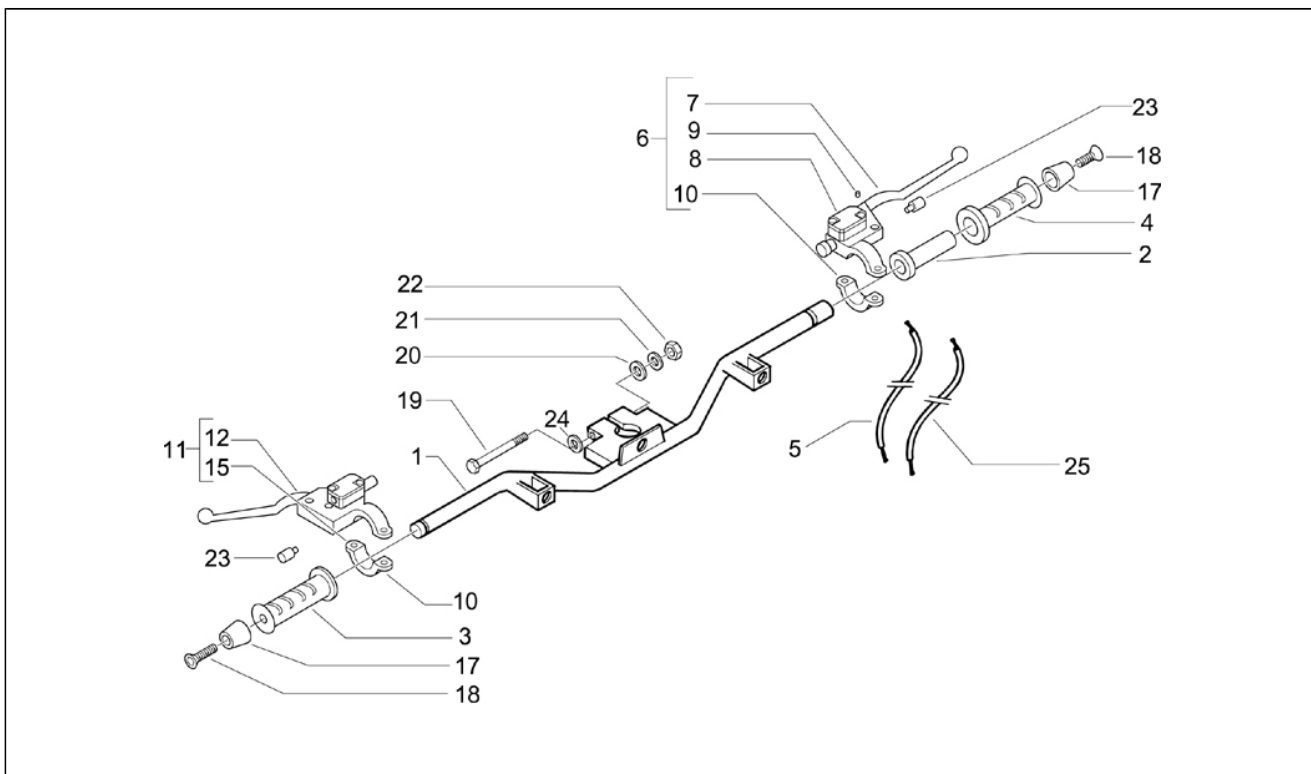

Assembly	Guidon/Direction
Code	03.06
Description	Guidon - Maître cylindre
Revision	1

Pos.	Code	Description	Q.ty	Variants
1	581880	Guidon	1	
2	598351	Manchon	1	
3	271452	Poignée gauche	1	
4	271453	Poignée dr.	1	
5	582767	Transmission accélérateur	1	
6	CM077402	POMPA IDR.FRENO DX.(BREMBO)	1	
7	646829	Levier frein	1	
8	497032	Bouchon pompe frein	1	
9	497141	Pivot	1	
10	497344	Pontet et vises	1	
11	CM077406	POMPA IDR.FRENO SX.(BREMBO)	1	
12	646829	Levier frein	1	
17	582034	Masse antivibratile chr.	2	
18	271434	Vis m6x55	2	
19	223605	Vis	1	
19	655554	Vis	1	
20	012543	Rondelle plate	1	
21	178790	Rondelle plate	1	
22	015330	Ecrou	1	
24	601170	RONDELLA MANUBRIO	2	
25	582768	Transmission commande fermeture accéél.	1