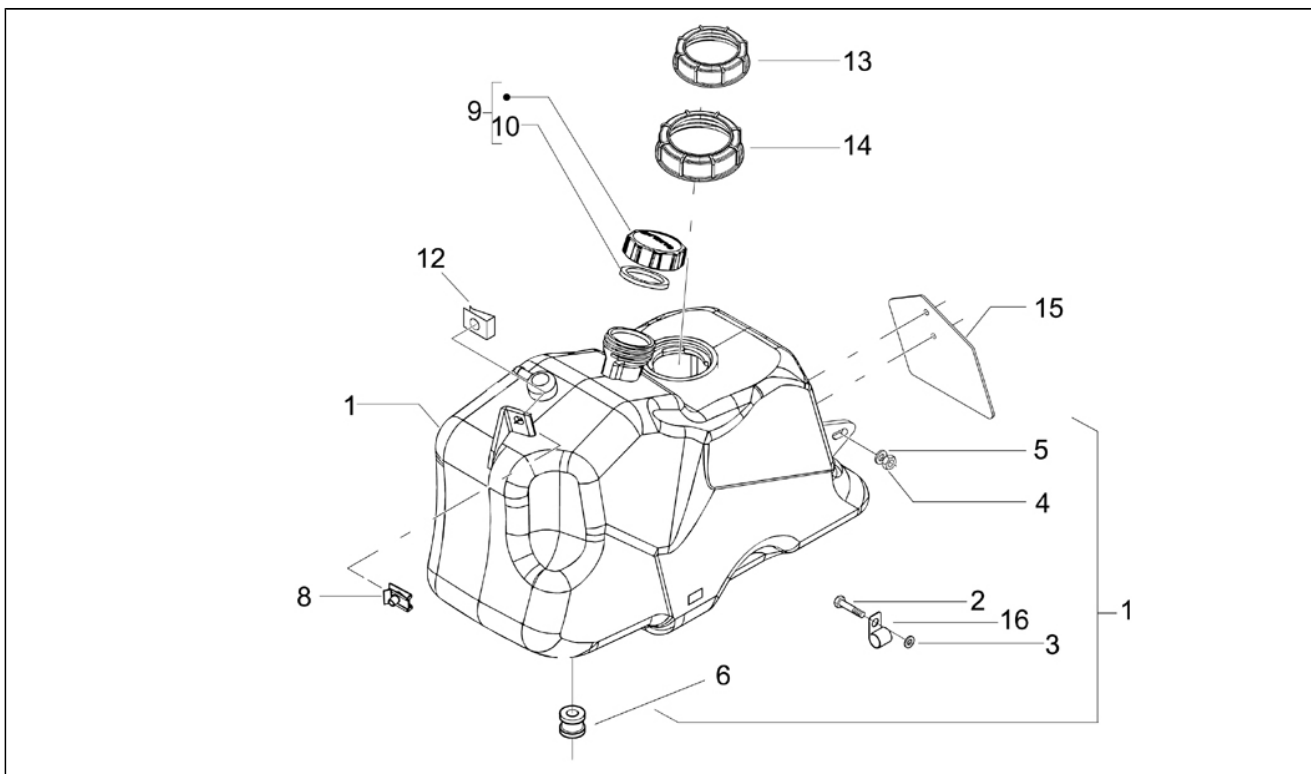

Assembly	Châssis - Parties plastiques - Carrosseries
Code	02.47
Description	Réservoir carburant
Revision	1

Pos.	Code	Description	Q.ty	Variants
1	576544	Réservoir carburant	1	
2	018639	Vis	2	
2	031091	Vis	2	
3	078307	Rondelle	1	
4	195482	Ecrou de sécurité	1	
5	270216	Rondelle plate	2	
6	463195	Caoutchouc	1	
8	254485	Clip M6	1	
9	259832	Bouchon réservoir	1	
10	258160	Joint	1	
12	573580	Plaquette	2	
13	576542	Joint	1	
14	576546	Bague	1	
15	577790	Protection brûlure	1	
16	231590	Collier	1