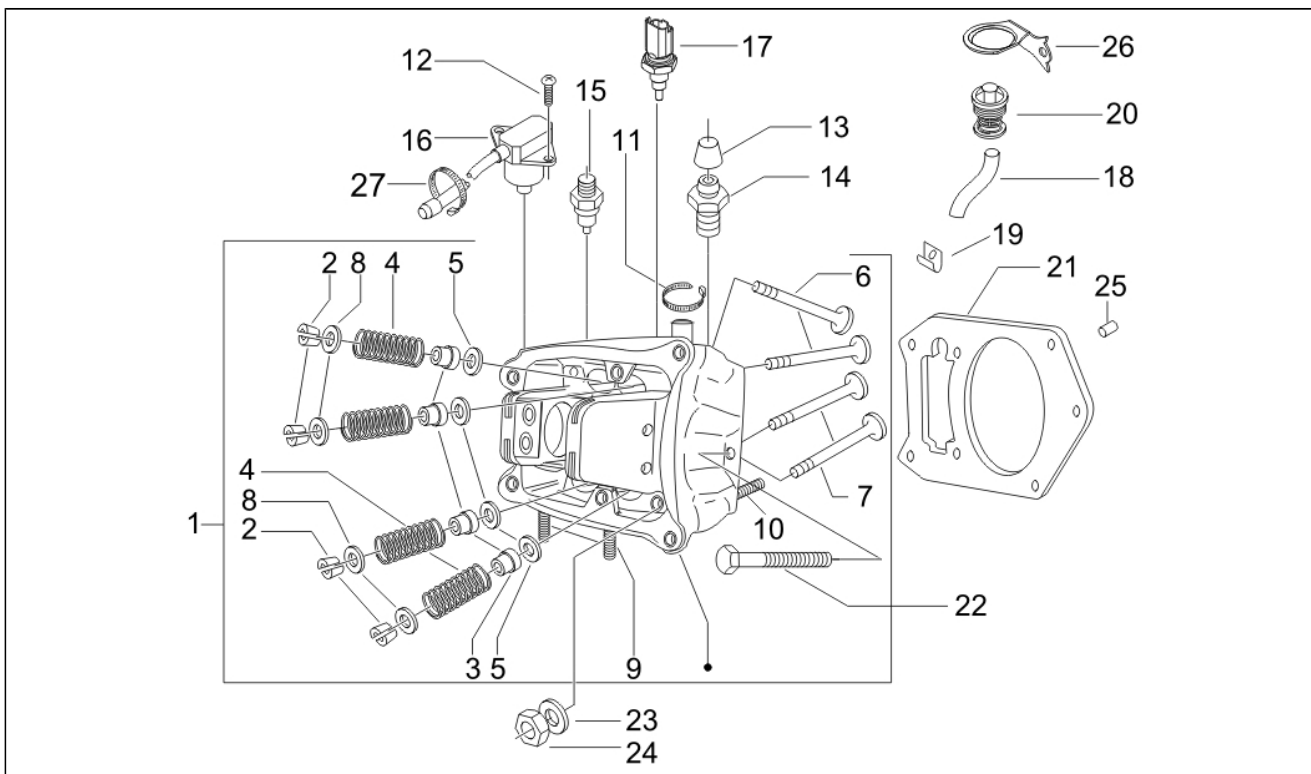

Assembly	Moteur
Code	01.10
Description	Ensemble culasse - Soupape
Revision	1

Pos.	Code	Description	Q.ty	Variants
27	145298	Collier	1