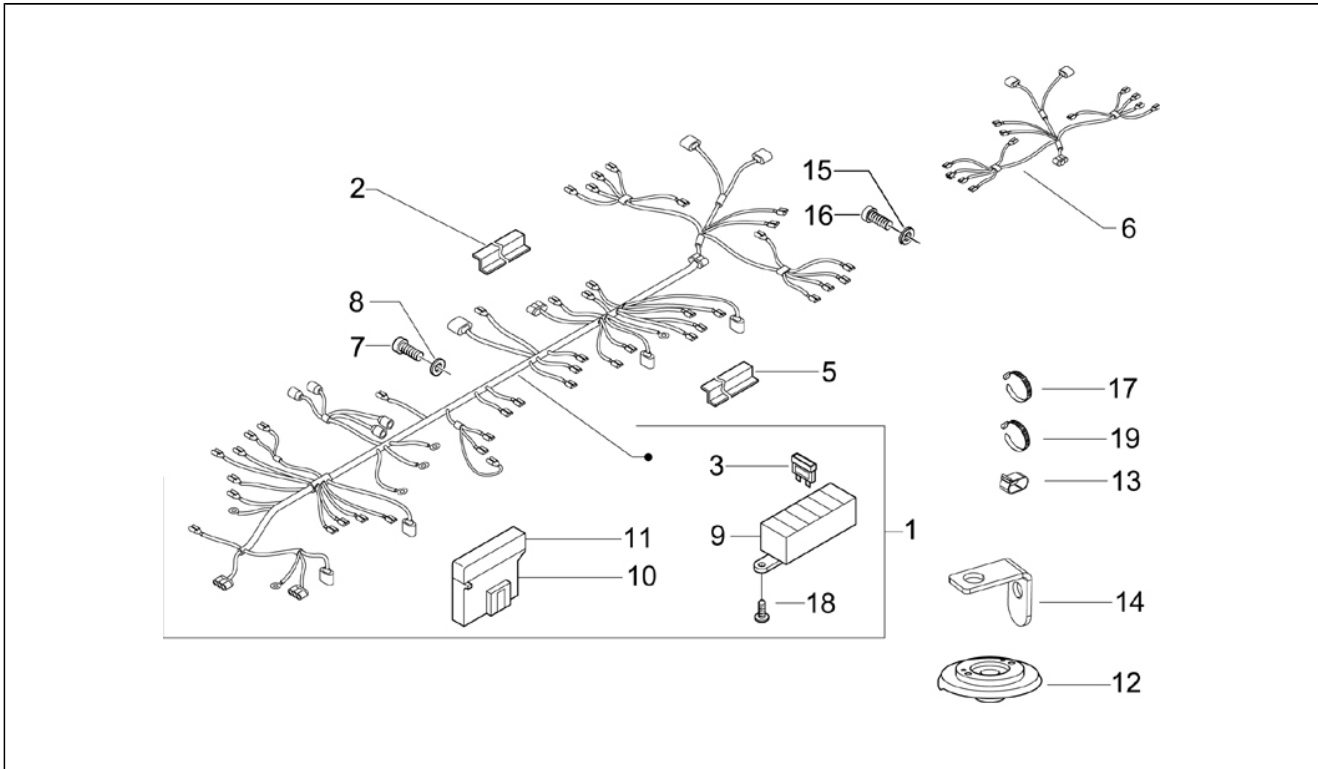

Assembly	Installation électrique
Code	06.08
Description	Faisceau de câbles principal
Revision	1

Pos.	Code	Description	Q.ty	Variants
1	639138	GR.CAVETTI TELAIO X9/500	1	
2	583282	Protection	2	
3	252945	Fusible 7,5A	4	
3	290860	Fusible 15A	1	
3	291807	Fusible lamellaire 70a	1	
3	292507	Fusible 10A	1	
3	582930	Fusible lamellaire 3a	1	
5	580160	Protection	2	
6	583586	Groupe fils pompe	1	
7	018644	Vis m4x6	1	
8	016404	Rondelle	1	
9	581190	Porte fus.	1	
10	580653	Porte fus.	1	
11	581191	Petit couvercle	1	
12	647035	PROTEZIONE INF.MANUBRIO	1	
13	582153	Courroie	1	
14	584305	SQUADRETTA	1	
15	016406	Rondelle	1	
16	031086	Vis m6x12	1	
17	257134	Collier	17	
18	270793	Vis	4	
19	145298	Collier	9