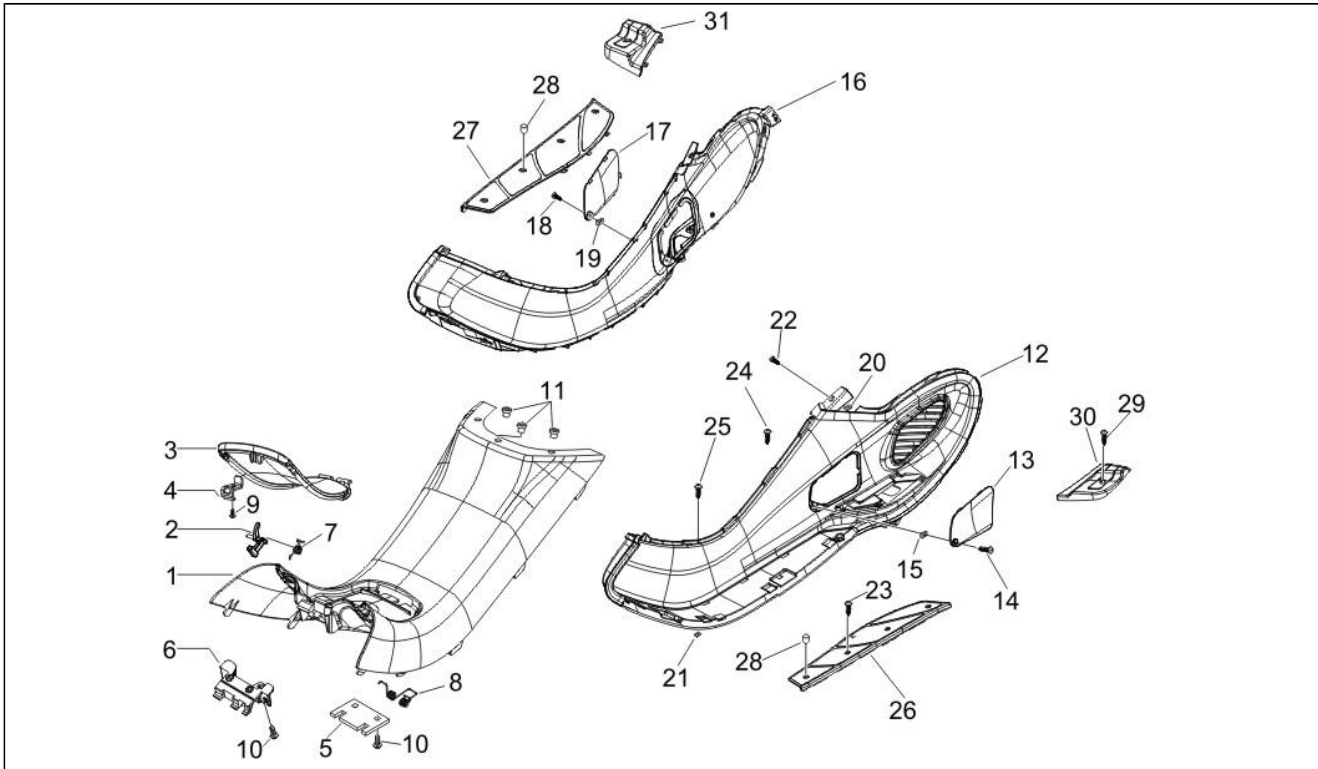

Assembly	Châssis - Parties plastiques - Carrosseries
Code	02.31
Description	Protection centrale - Repose-pieds
Revision	1

Pos.	Code	Description	Q.ty	Variants
1	575558	COPERTURA CENTRALE	1	
2	576626	Levier à came	1	
3	575559	PORTELLO SERBATOIO	1	
4	299689	Equerre	1	
5	575605	Plaquette	1	
6	620491	Support	1	
7	575604	Ressort	1	
8	621507	Ressort	1	
9	297498	Vis	1	
10	270793	Vis	4	
11	830056	Douille	3	
12	62000300E8	Repose-pied	1	Couleur: Blanc[724] Couleur: Bleu Impériale[204/A] Couleur: Bleu Signal[211/A] Couleur: Bleu Marine[213/A] Couleur: Rouge Cherry[806/A] Couleur: Noir Graphite[79/A] Couleur: Jaune Lightspeed[908/A] Couleur: Gris Excalibur[738/A] Couleur: Gris Stardust[760/A] Couleur: Gris Smoky[731/A] Couleur: Midnight[222/A] Couleur: Bleu[216/A] Couleur: Noir brillant[94]
13	576296	Spark plug insp. door	1	
14	259349	Vis	1	
15	CM017410	Clip	1	
16	62236800E8	Repose-pied	1	Couleur: Blanc[724] Couleur: Bleu Impériale[204/A] Couleur: Bleu Signal[211/A] Couleur: Bleu Marine[213/A] Couleur: Bleu[216/A]