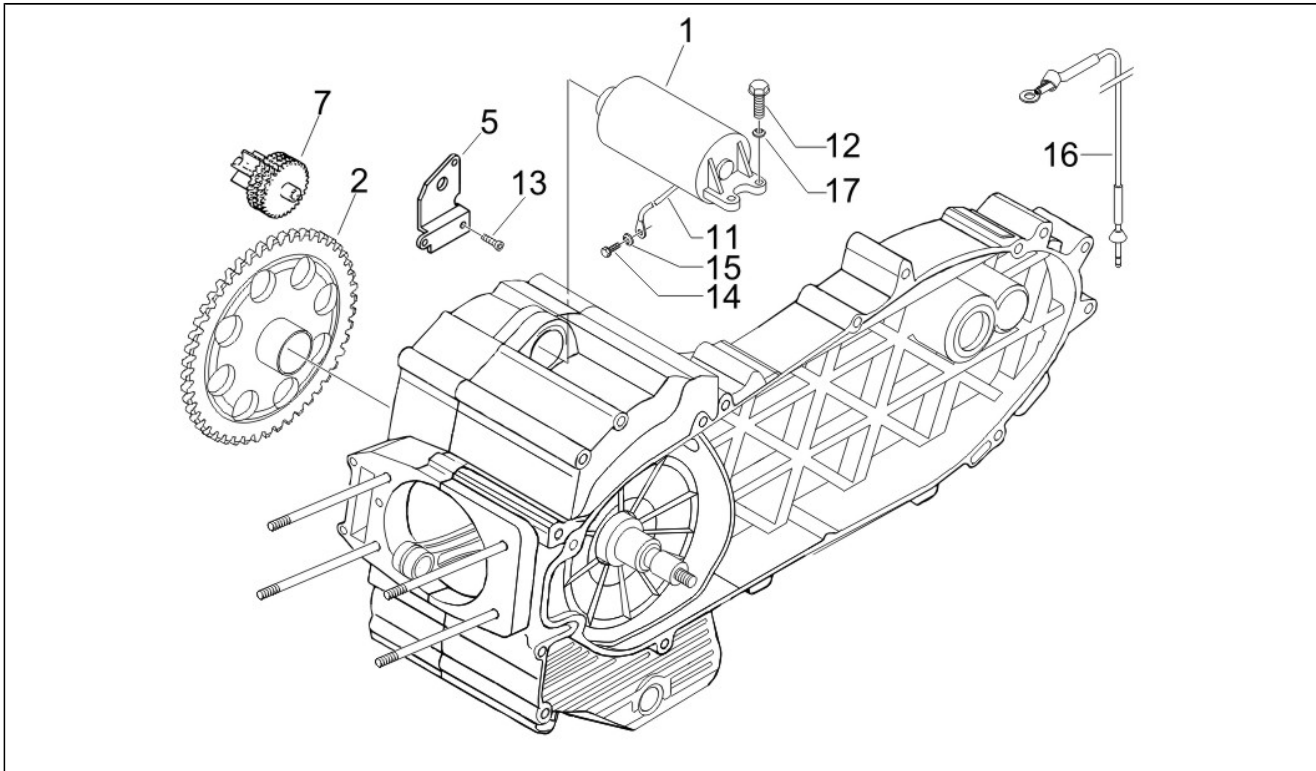

Assembly	Moteur
Code	01.20
Description	Démarrage - Démarrage électrique
Revision	1

Pos.	Code	Description	Q.ty	Variants
1	82699R	Démarrreur	1	
2	82737R	Couronne	1	
5	828109	Plaquette maintien couronne	1	
5	872913	Plaqué	1	
7	832117	Limiteur de coupe	1	
8	581424	Cable masse	1	
11	582650	Câble démarreur	1	
12	581596	Vis	1	
12	847645	Vis bride M6X22	2	
13	015935	Vis m5x12	3	
14	581596	Vis	1	
15	016405	Rondelle élastique	1	
16	581424	Cable masse	1	
17	016405	Rondelle élastique	1