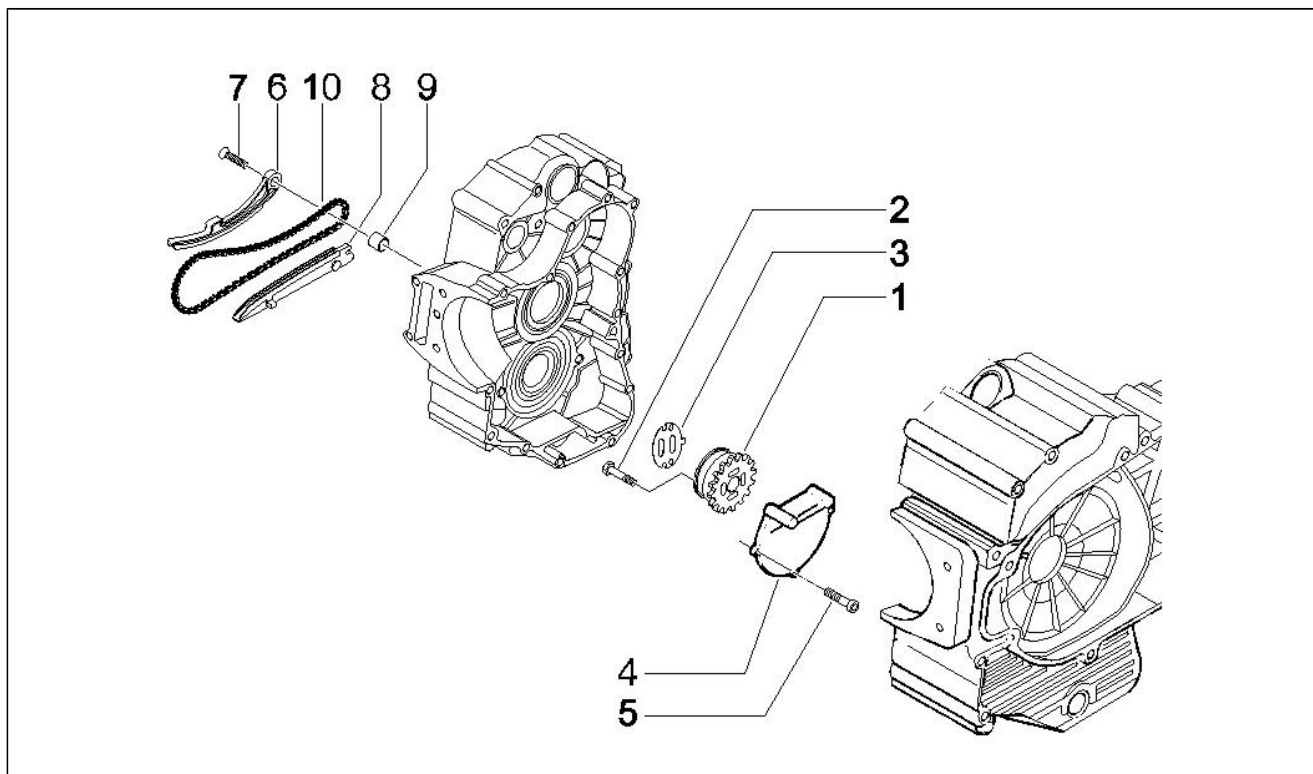

Assembly	Moteur
Code	01.18
Description	Pompe à huile
Revision	1

Pos.	Code	Description	Q.ty	Variants
1	840981	Pompe à huile complète	1	
2	433477	Vis bride	2	
3	847962	Joint	1	
4	830064	Huile cloison	1	
5	830061	Vis bride	2	
6	827886	Tge tendeur de chaîne	1	
7	830129	Vis	1	
8	827882	Patin tendeur de chaîne	1	
9	825737	Entretoise	1	
10	827889	Chaîne de distribution	1