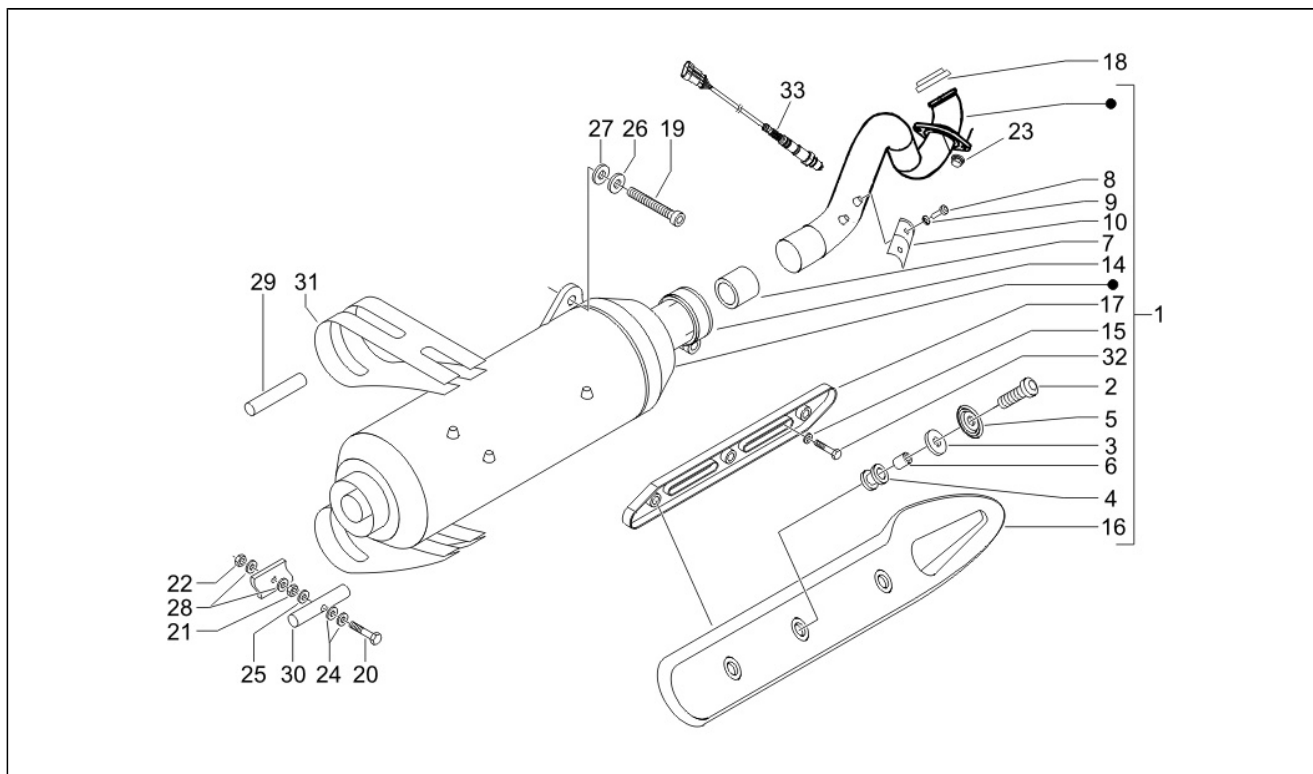

Assembly	Moteur
Code	01.42
Description	Silencieux
Revision	1

Pos.	Code	Description	Q.ty	Variants
31	599553	Collier	1	
32	833569	Vis	3