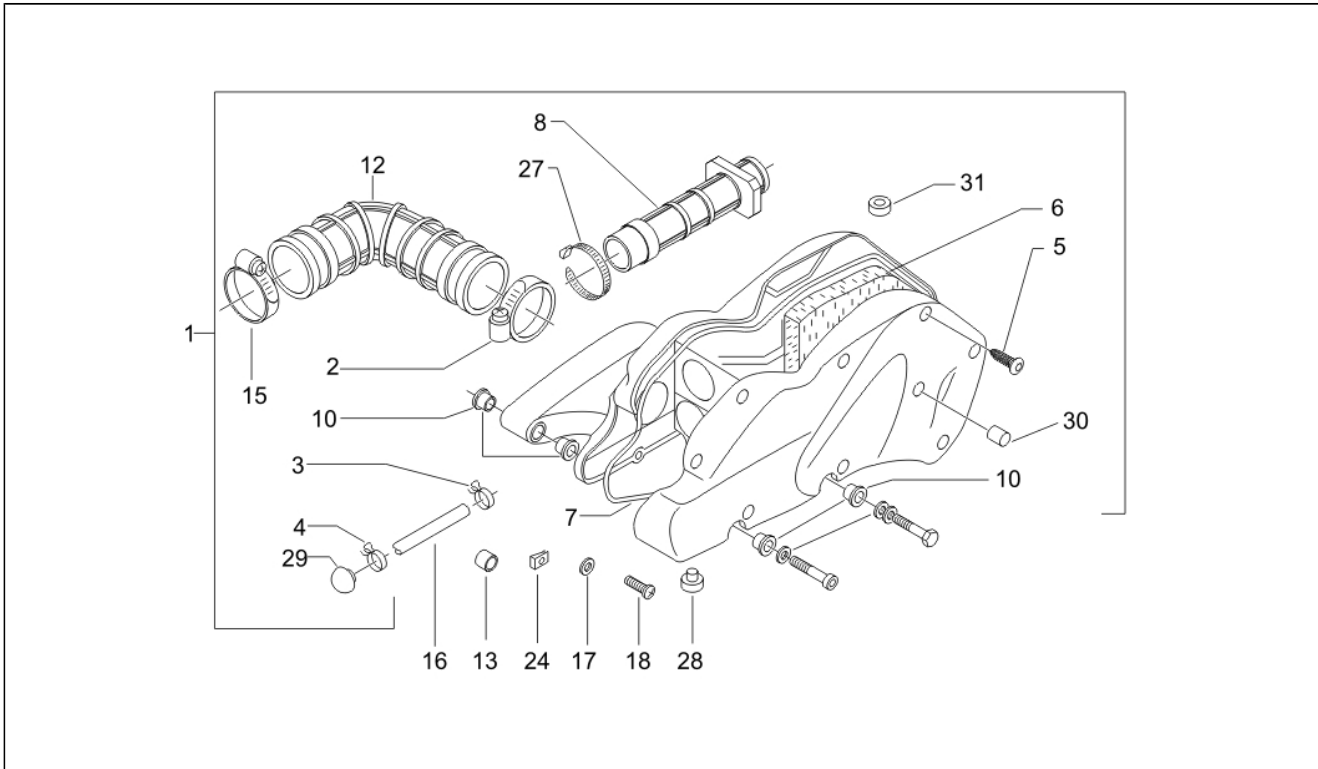

Assembly	Moteur
Code	01.45
Description	Filtre à air
Revision	1

Pos.	Code	Description	Q.ty	Variants
1	840172	Filtre a air compl.	1	
2	256856	Collier	1	
3	CM001904	Collier serr. Tube	1	
4	CM002910	Collier	1	
5	258146	Vis taraud m3x20	6	
6	487845	Elément filtrant	1	
7	828399	Joint boîte/couvercle épurateur	1	
8	828341	Manchon d'aspiration	1	
8	829006	Tuyau d'aspiration	1	
10	834068	Insert	1	
12	828338	Manchon d'aspiration	1	
13	257302	Entretoise	3	
14	270793	Vis	2	
15	CM001907	Collier serr. Tube	1	
16	829254	Tuyau reniflard huile	1	
17	013092	Rondelle d6,2x20x1	3	
18	271891	Vis m6x30	3	
24	254485	Clip M6	2	
27	253293	Collier serr. Tube	1	
28	257301	Tampon	3	
29	479132	Poignée	2	
30	827831	Capuchon	1	
31	834069	TAPPO CAMERA CONDENZA OLIO	1