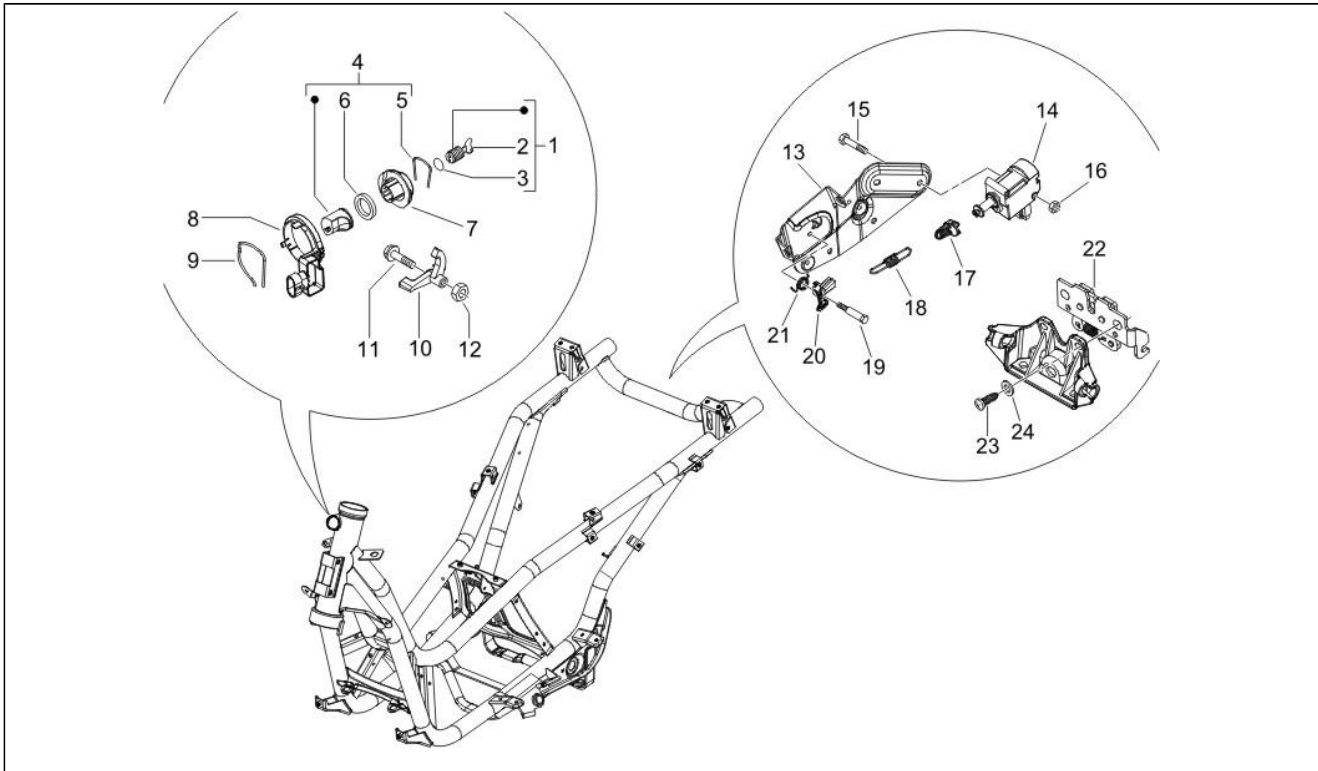

Assembly	Châssis - Parties plastiques - Carrosseries
Code	02.46
Description	Serrures
Revision	1

Pos.	Code	Description	Q.ty	Variants
1	576552	Cylindre avec clés	1	
2	575810	Clef ébauchée	1	
3	298731	Bague d'étanchéité	1	
4	577816	Bloc	1	
5	298838	Ressort	1	
6	298594	Rondelle	1	
7	298581	Corps serrure	1	
8	828800	Antenne	1	
9	253937	Ressort	1	
10	575863	Doigt pour serrure	1	
11	299972	Vis spéciale m4	1	
12	577620	Ecrou de sécurité	1	
13	577194	Bride	1	
14	582990	Valve solénoïde	1	
15	584121	Vis taraud	2	
16	577620	Ecrou de sécurité	3	
17	577128	Joint	1	
18	620415	Ressort	1	
19	299972	Vis spéciale m4	1	
20	577129	Levier	1	
21	577131	Ressort	1	
22	CM023704	Corps serrure	1	
23	272836	Vis	2	
24	078307	Rondelle	2