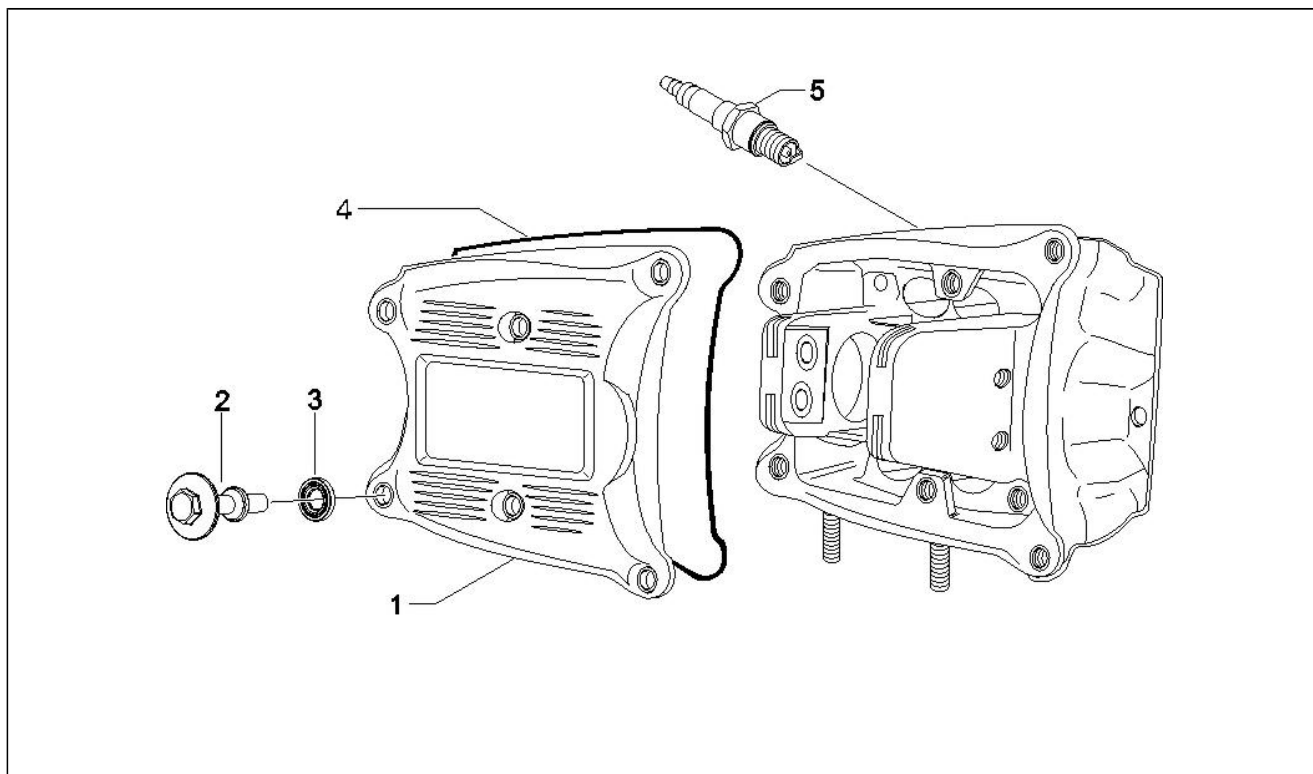

Assembly	Moteur
Code	01.12
Description	Couvercle culasse
Revision	1

Pos.	Code	Description	Q.ty	Variants
1	830819	Couvre-culasse	1	
2	830248	Vis spéciale	6	
2	872635	Vis spéciale	6	
3	830249	Tampon	6	
4	830820	Joint couvercle-culasse	1	
5	828708	Bougie d'allumage champion rg6yc	1	
5	829981	Bougie NGK R CR7EK	1