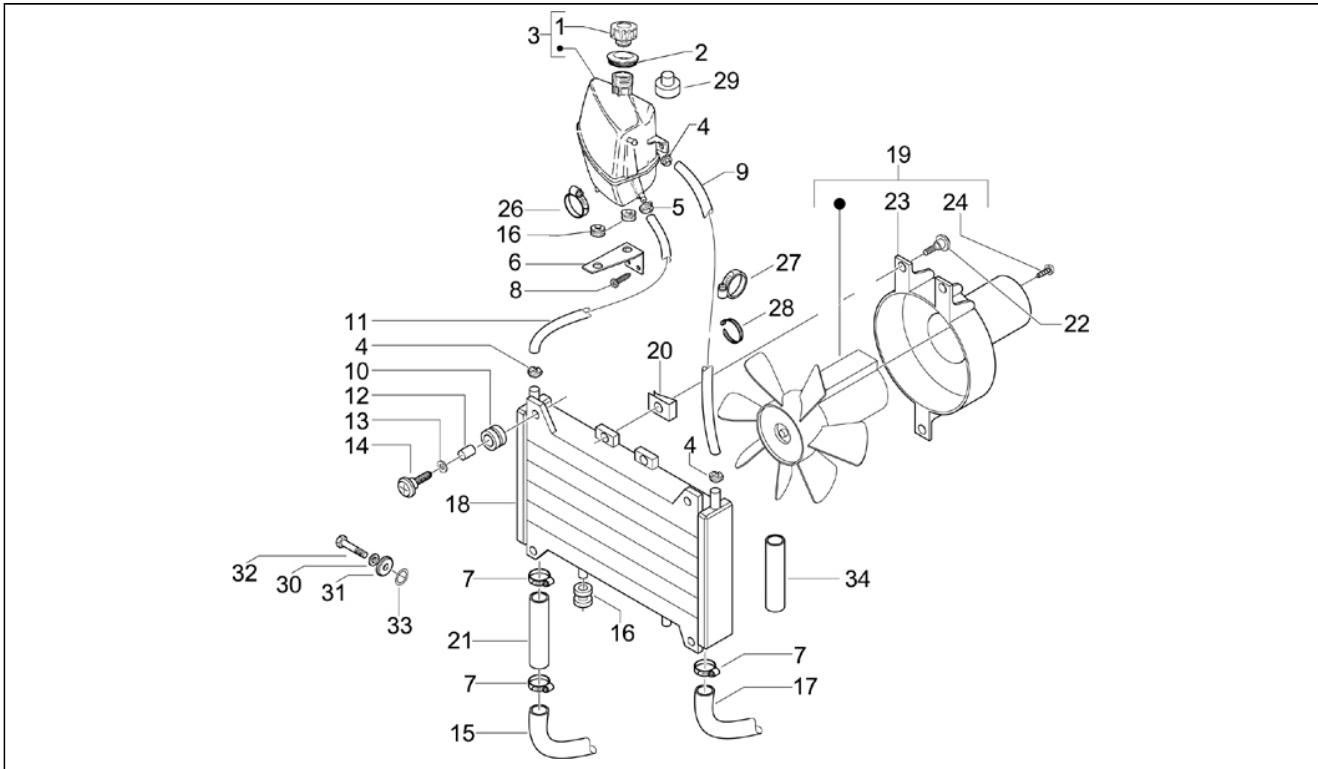

Assembly	Châssis - Parties plastiques - Carrosseries
Code	02.55
Description	Installation de refoidissement
Revision	1

Pos.	Code	Description	Q.ty	Variants
1	623673	Bouchon vse expans.	1	
2	620737	Caoutchouc embout	1	
3	623848	SERBATOIO LIQUIDO RAFFREDDAMENTO	1	
4	CM001903	Collier	3	
5	CM001904	Collier serr. Tube	1	
6	575864	Bride réservoir	1	
7	CM001915	Collier serr. Tube	1	
8	270793	Vis	2	
9	576766	Tuyau refoulement réservoir-radiateur	1	
10	351782	Caoutchouc supérieure	2	
11	575540	Tuyau retour radiateur-réservoir	1	
12	273288	Entretoise	2	
13	013092	Rondelle d6,2x20x1	2	
14	259830	Vis m6x22	2	
15	620779	Tuyau de refoulement huile	1	
16	258904	Caoutchouc inférieure	2	
17	620220	Tuyau liaison culasse-radiateur	1	
18	57311R	Radiateur	1	
19	58170R	Electro-ventilateur	1	
19	621030	Electroventilateur	1	
19	640389	ELETTOVENTOLA COMPL. (ELECTRO-PARTS)	1	
20	254485	Clip M6	3	
21	620871	Tuyau de refoulement huile	1	
22	272836	Vis	3	
25	CM001908	Collier serr. Tube	1	
26	CM001905	Collier serr. Tube	2	
27	CM001916	Collier serr. Tube	2	
28	257134	Collier	2