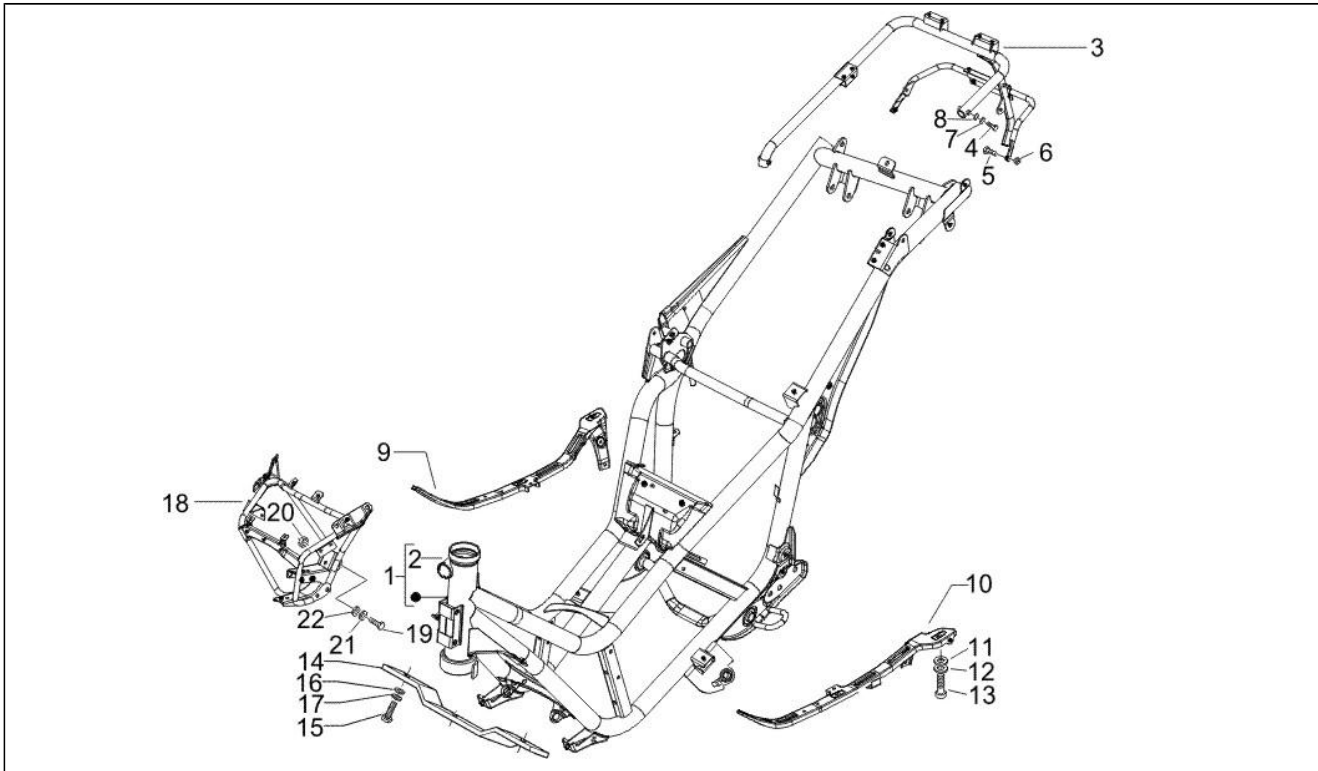

Assembly	Châssis - Parties plastiques - Carrosseries
Code	02.01
Description	Châssis/coque
Revision	1

Pos.	Code	Description	Q.ty	Variants
1	624553	TELAIO	1	
2	575357	Support serrure	1	
3	5755442	TELAIETTO POST.CON P.I.	1	
4	030059	Vis m6x55	2	
5	031119	Vis	2	
6	020108	Ecrou M8x6,5	2	
7	016406	Rondelle	2	
8	016408	Rondelle élastique	2	
9	CM010202	Traverse droit	1	
10	CM0102035	Traverse	1	
11	003056	Rondelle 6,4x12x1	8	
12	016406	Rondelle	8	
13	031088	Vite M6x16	8	
14	620869	Traverse	1	
15	031117	Vis m8x18 zn	2	
16	003038	Rondelle plate 8,4x18x2	2	
17	016408	Rondelle élastique	2	
18	6210465	Châssis	1	
19	432142	Vis M6X60	2	
20	969224	Ecrou	2	
21	013950	Rondelle 6,2x18x2	4	
22	012533	Rondelle 6,6x11x0	2