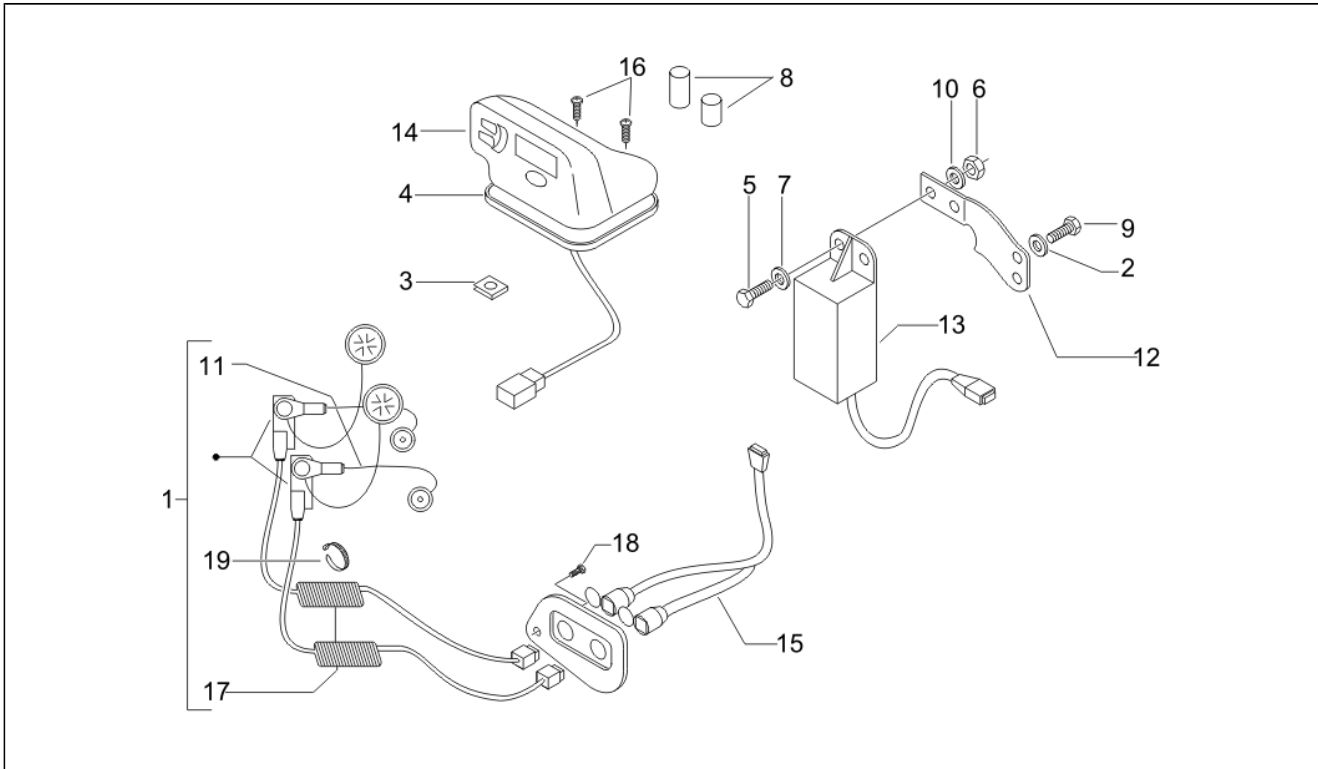

Assembly	Installation électrique
Code	06.17
Description	Kit haut-parleur
Revision	1

Pos.	Code	Description	Q.ty	Variants
1	583770	Paire d'écouteurs	1	
2	016405	Rondelle élastique	2	
3	582291	Plaquette elastique	1	
4	582636	Support	1	
5	015759	Vis m6x20	2	
6	020106	Ecrou M6	2	
7	003056	Rondelle 6,4x12x1	2	
8	583192	Bouchon (13 cm)	1	
8	583193	Bouchon (17 cm)	1	
9	031057	Vis	2	
10	016406	Rondelle	2	
11	582519	Coiffe	2	
12	582289	Bride	1	
13	582050	Centrale pour interphone	1	
14	584832	Commande interphone	1	
15	577559	Faisceau de câbles	1	
16	582637	Vis	2	
17	583771	Câble spirale	2	
18	297498	Vis	3	
19	145298	Collier	2