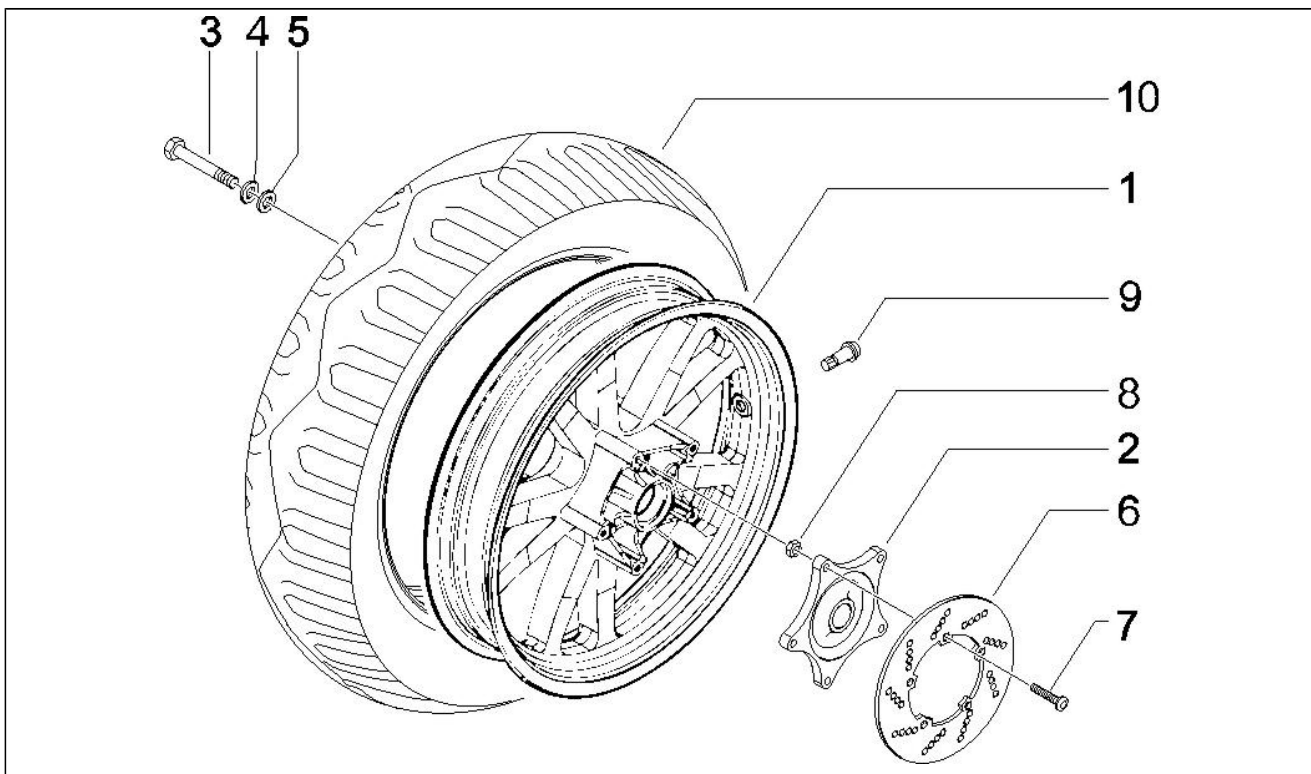

Assembly	Suspensions - Roues
Code	04.12
Description	Roue arrière
Revision	1

Pos.	Code	Description	Q.ty	Variants
1	598022	Roue	1	
2	56110R	Moyeu roue arr.	1	
3	825758	Vis m8x40	5	
4	709047	Rondelle	5	
5	246976	Rondelle	5	
6	597520	Disque frein	1	
7	597564	Vis	5	
8	597565	Ecrou de sécurité	5	
9	597679	Valve pour tubeless	1	
10	599582	Pneu	1