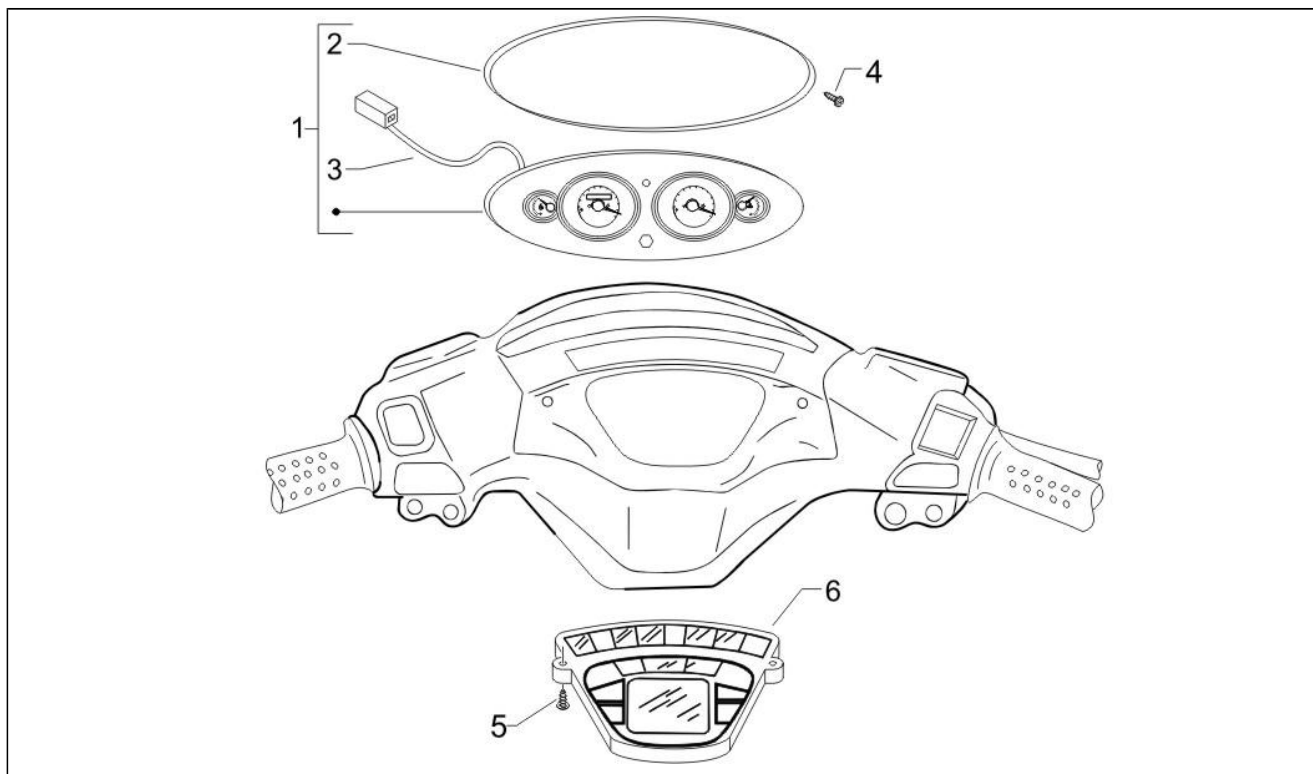

Assembly	Guidon/Direction
Code	03.02
Description	Groupe instruments - Cruscotto
Revision	1

Pos.	Code	Description	Q.ty	Variants
1	584370	Groupe analogique instruments	1	
2	497397	Transparent	1	
3	581855	Faisceau de câbles	1	
4	270793	Vis	4	
5	270793	Vis	4	
6	639015	STRUMENTO DIGITALE	1	
6	640180	GRUPPO STRUMENTI DIGITALE	1