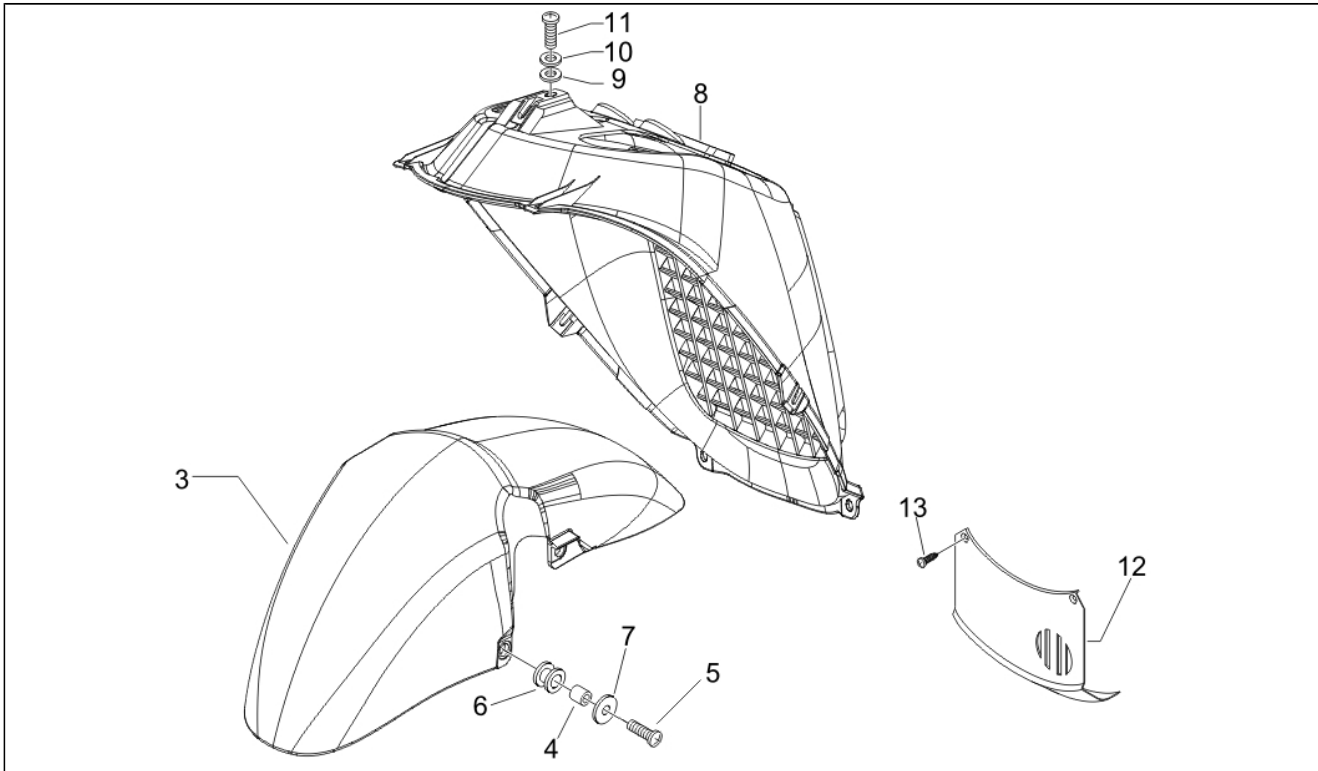

Assembly	Châssis - Parties plastiques - Carrosseries
Code	02.33
Description	Logement roue - Garde boue
Revision	1

Pos.	Code	Description	Q.ty	Variants
3	598289	PARAFANGO ANTERIORE	1	
3	5982890087	PARAFANGO ANTERIORE	1	Couleur:Blanc[724]
3	5982890090	Garde-boue AV.	1	Couleur: Noir brillant[94] Couleur:Bleu Signal[211/A]
3	59828900D9	Garde-boue AV.	1	Couleur: Bleu Impériale[204/A] Couleur:Bleu[216/A]
3	59828900DE	PARAFANGO ANTERIORE	1	Couleur:Midnight[222/A]
3	59828900EB	Garde-boue AV.	1	Couleur: Bleu Marine[213/A] Couleur:Gris Smoky[731/A]
3	59828900F2	Garde-boue AV.	1	Couleur:Gris Excalibur[738/A]
3	59828900ND	PARAFANGO ANTERIORE	1	Couleur:Noir Graphite[79/A]
3	59828900RE	Garde-boue AV.	1	Couleur:Rouge Cherry[806/A]
4	598288	Entretoise	4	
5	259830	Vis m6x22	4	
6	217163	Tampon	4	
7	013880	Rondelle	2	
8	62358900E8	VANO RUOTA	1	Couleur: Blanc[724] Couleur: Noir brillant[94] Couleur: Bleu Impériale[204/A] Couleur: Bleu Signal[211/A] Couleur: Bleu Marine[213/A] Couleur: Bleu[216/A] Couleur: Midnight[222/A] Couleur: Rouge Cherry[806/A] Couleur: Noir Graphite[79/A] Couleur: Jaune Lightspeed[908/A] Couleur: Gris Excalibur[738/A] Couleur: Gris Stardust[760/A] Couleur:Gris Smoky[731/A]
9	013880	Rondelle	1	
10	016406	Rondelle	1	
11	434541	Vis bride M6x16	1