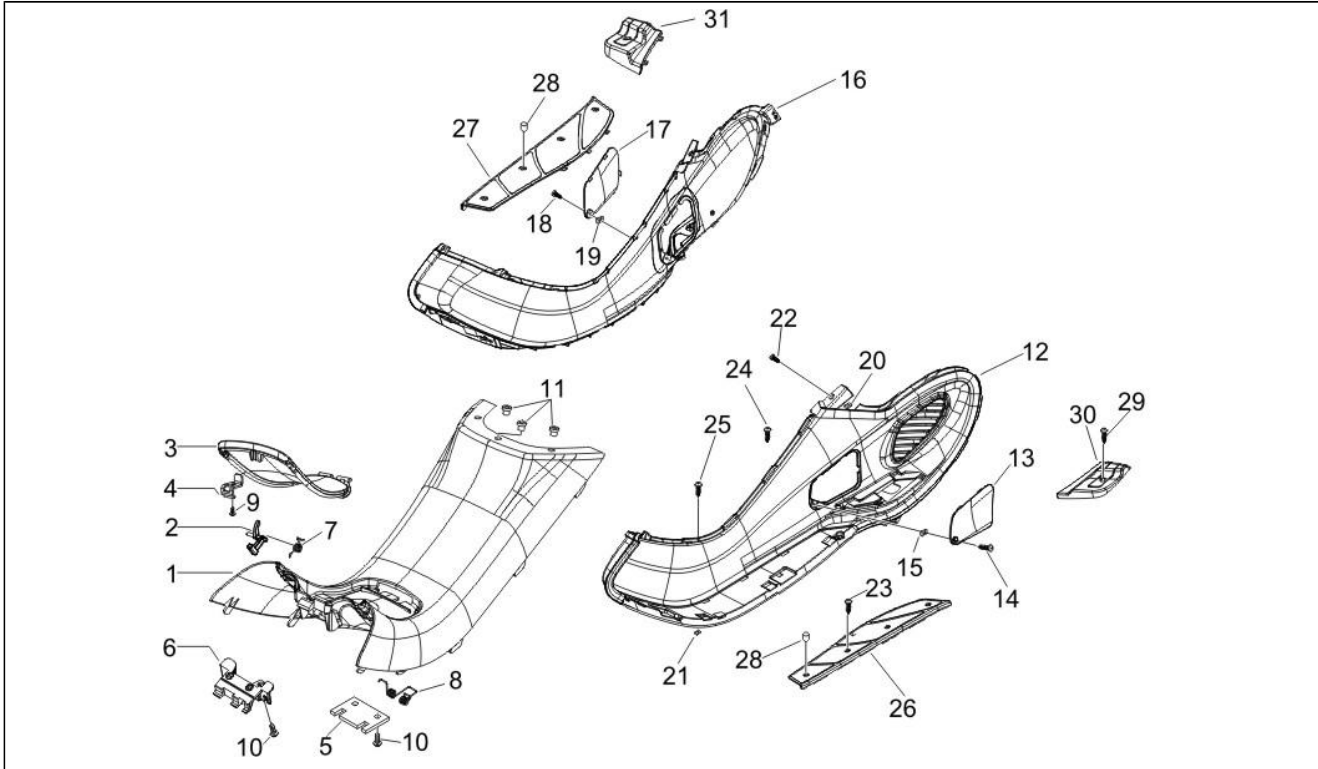

Assembly	Châssis - Parties plastiques - Carrosseries
Code	02.31
Description	Protection centrale - Repose-pieds
Revision	1

Pos.	Code	Description	Q.ty	Variants
				Couleur: Noir Graphite[79/A] Couleur: Jaune Lightspeed[908/A] Couleur: Gris Excalibur[738/A] Couleur: Gris Stardust[760/A] Couleur: Gris Smoky[731/A] Couleur: Midnight[222/A] Couleur:Noir brillant[94]
31	576763	POGGIAPIEDI DESTRO	1	
31	57676300E8	Repose-pied	1	Couleur: Blanc[724] Couleur: Bleu Impériale[204/A] Couleur: Bleu Signal[211/A] Couleur: Bleu Marine[213/A] Couleur: Rouge Cherry[806/A] Couleur: Noir Graphite[79/A] Couleur: Jaune Lightspeed[908/A] Couleur: Gris Excalibur[738/A] Couleur: Gris Stardust[760/A] Couleur: Gris Smoky[731/A] Couleur: Midnight[222/A] Couleur: Bleu[216/A] Couleur:Noir brillant[94]
32	270793	Vis	8	
33	259988	Vis m6x55	2	
34	258249	Vis	2