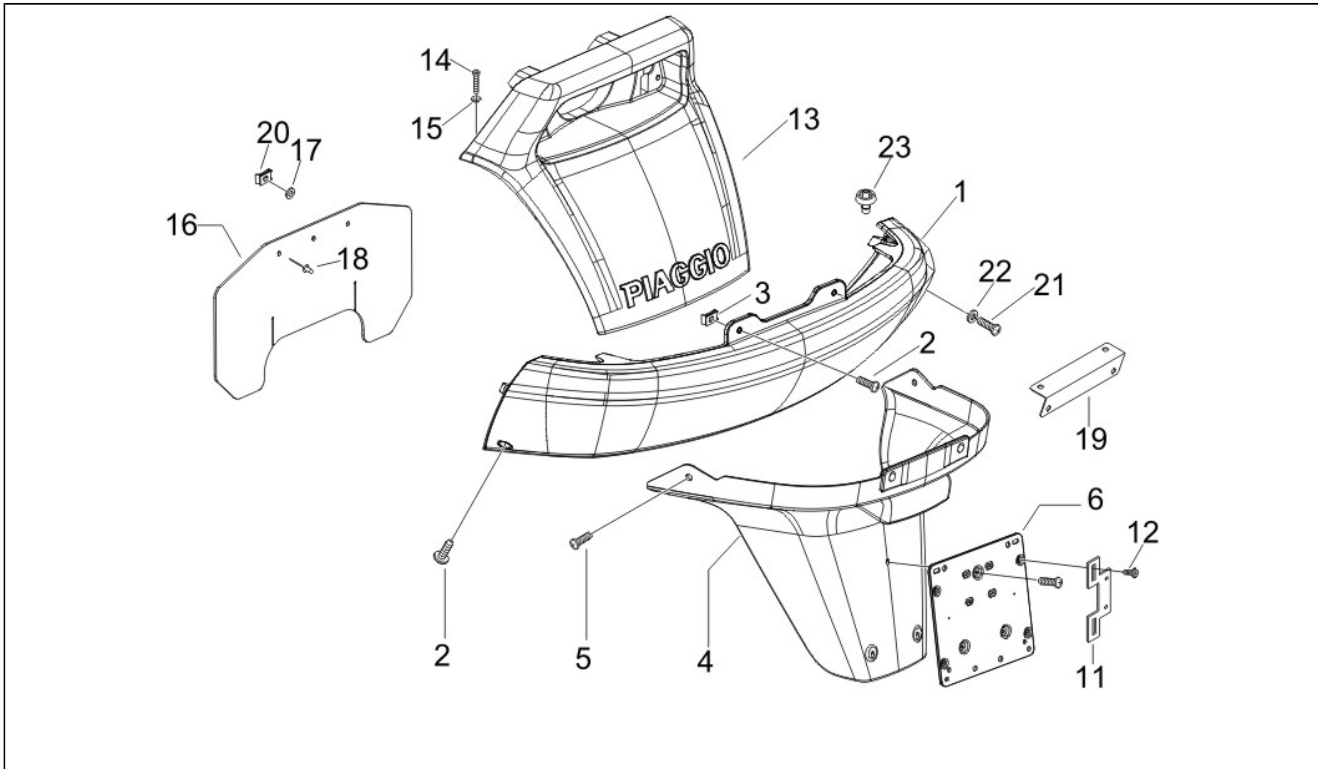

Assembly	Châssis - Parties plastiques - Carrosseries
Code	02.37
Description	Couvercle arrière - Pare-boue
Revision	1

Pos.	Code	Description	Q.ty	Variants
1	577690000P	CHIUSURA FIANC.INF.	1	Couleur: Blanc[724] Couleur: Bleu Signal[211/A] Couleur: Noir brillant[94]
2	258249	Vis	4	
3	CM017410	Clip	2	
4	57767300E8	PARASPRUZZI POSTERIORE	1	Couleur: Blanc[724] Couleur: Bleu Signal[211/A] Couleur: Bleu Marine[213/A] Couleur: Rouge Cherry[806/A] Couleur: Noir Graphite[79/A] Couleur: Jaune Lightspeed[908/A] Couleur: Gris Excalibur[738/A] Couleur: Gris Stardust[760/A] Couleur: Gris Smoky[731/A] Couleur: Midnight[222/A] Couleur: Bleu[216/A] Couleur: Noir brillant[94] Couleur: Bleu Impériale[204/A]
4	57767340E8	PARASPRUZZI POSTERIORE	1	Couleur: Blanc[724] Couleur: Bleu Signal[211/A] Couleur: Bleu Marine[213/A] Couleur: Rouge Cherry[806/A] Couleur: Noir Graphite[79/A] Couleur: Jaune Lightspeed[908/A] Couleur: Gris Excalibur[738/A] Couleur: Gris Stardust[760/A] Couleur: Gris Smoky[731/A] Couleur: Midnight[222/A] Couleur: Bleu[216/A] Couleur: Noir brillant[94] Couleur: Bleu Impériale[204/A]
5	272836	Vis	2	
6	584884	Support plaque	1	
11	584877	Prolongation	2	
12	268596	Vis	4