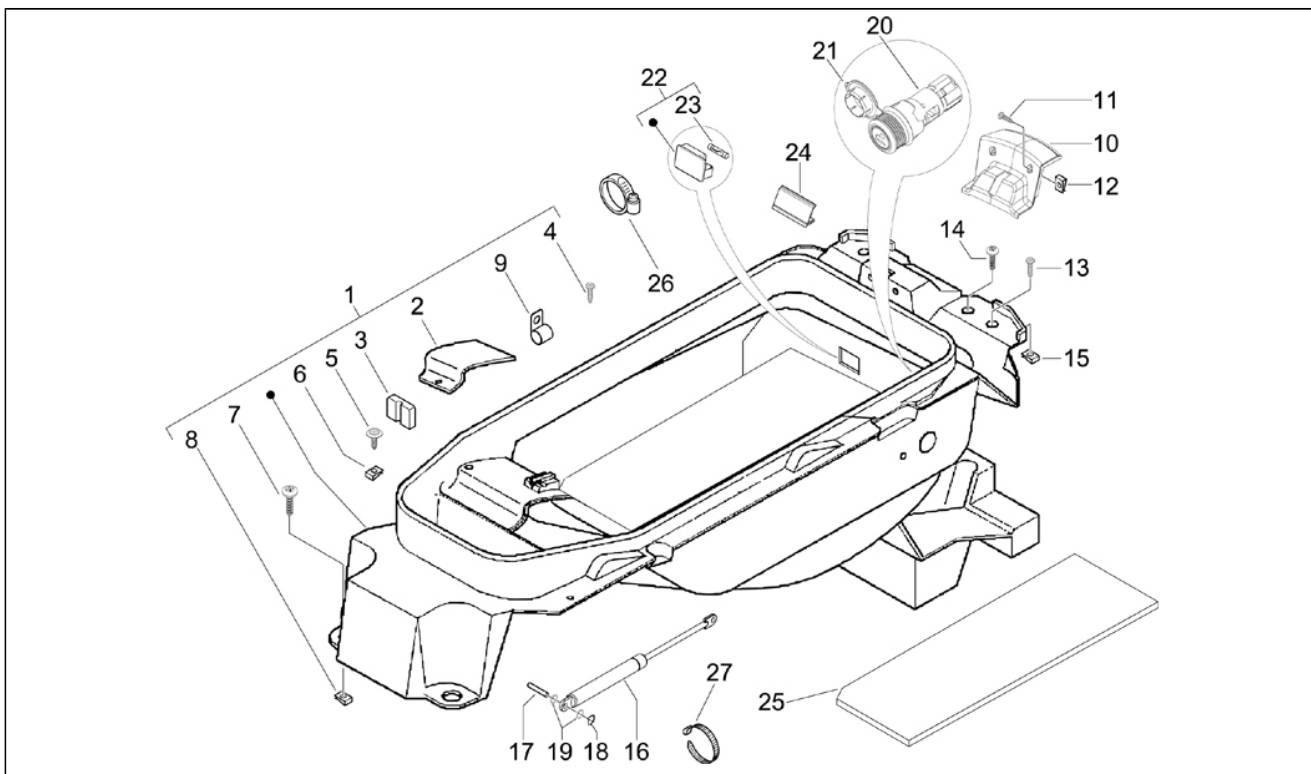

Assembly	Châssis - Parties plastiques - Carrosseries
Code	02.34
Description	Logement casque - Dessous de selle
Revision	1

Pos.	Code	Description	Q.ty	Variants
1	621116	Compart.p-casque	1	
2	575550	Couvercle carburateur	1	
3	258737	Tampon	1	
4	258249	Vis	1	
5	265808	Vis	1	
6	254485	Clip M6	7	
7	292823	Vis taraud d4x30	10	
8	CM017410	Clip	5	
9	584546	FASCETTA PER CABLAGGIO	1	
10	577249000C	Couvercle	1	Couleur: Blanc[724] Couleur: Bleu Impériale[204/A] Couleur: Bleu Signal[211/A] Couleur: Bleu Marine[213/A] Couleur: Bleu[216/A] Couleur: Rouge Cherry[806/A] Couleur: Noir Graphite[79/A] Couleur: Jaune Lightspeed[908/A] Couleur: Gris Excalibur[738/A] Couleur: Gris Stardust[760/A] Couleur: Gris Smoky[731/A] Couleur: Midnight[222/A] Couleur: Noir brillant[94]
11	258249	Vis	2	
12	CM017410	Clip	2	
13	259830	Vis m6x22	3	
14	272836	Vis	6	
15	254485	Clip M6	1	
16	621117	Ressort	1	
17	620767	Goupille	1	
18	621221	SCONTRO MOLLA PORTACASCO	1	
19	567602	Rondelle	2