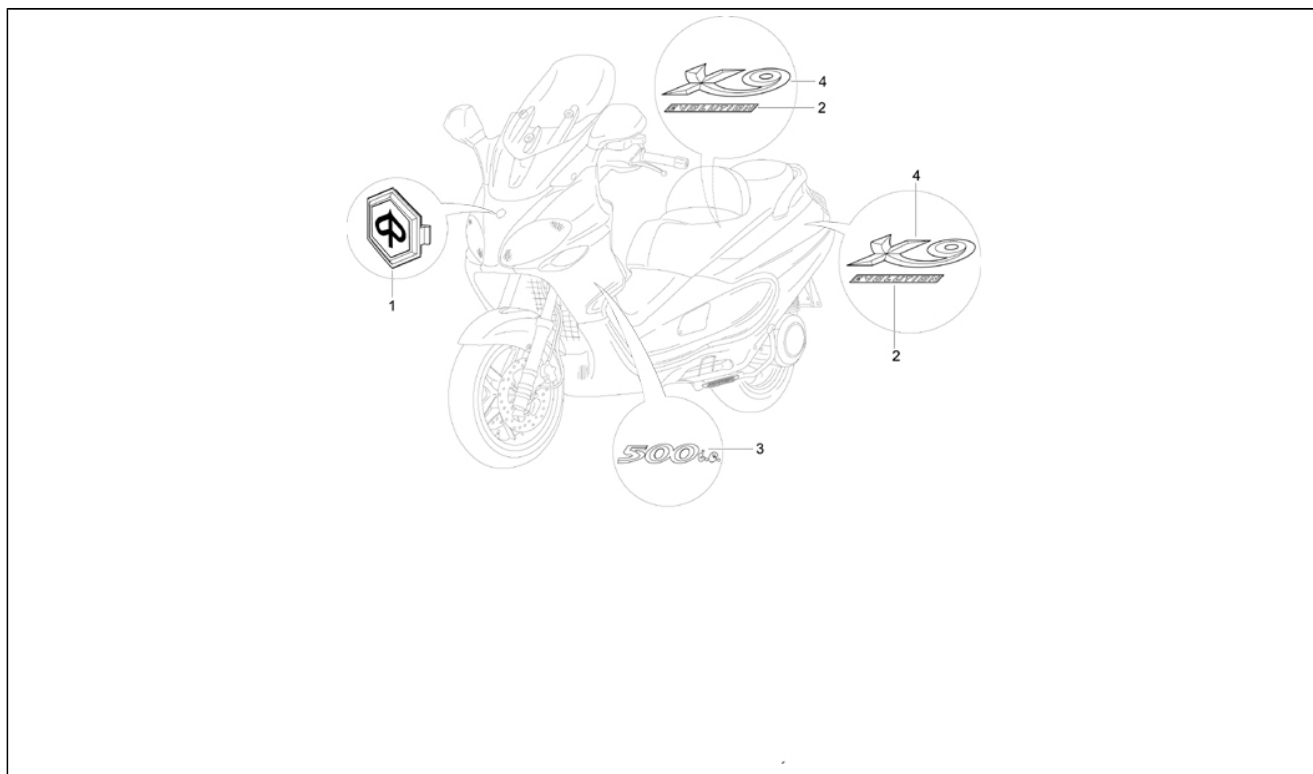

Assembly	Châssis - Parties plastiques - Carrosseries
Code	02.38
Description	Monogrammes - Decorations
Revision	1

Pos.	Code	Description	Q.ty	Variants
1	295486	Ecusson "Piaggio"	1	
2	620830	Monogramme "Evolution"	2	
3	620833	Monogramme "500 i.e."	2	
4	624394	TARGHETTA "X9"	2