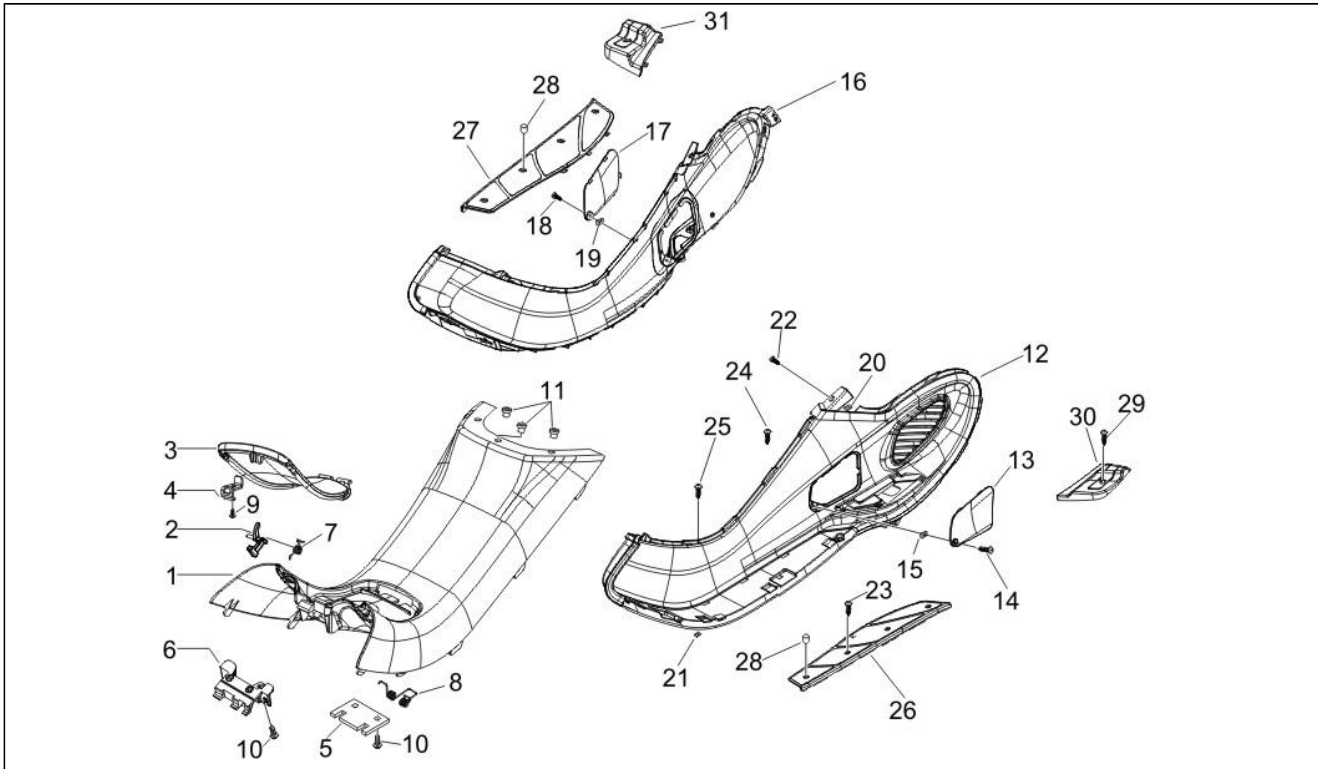

Assembly	Châssis - Parties plastiques - Carrosseries
Code	02.31
Description	Protection centrale - Repose-pieds
Revision	1

Pos.	Code	Description	Q.ty	Variants
				Couleur: Rouge Cherry[806/A] Couleur: Noir Graphite[79/A] Couleur: Jaune Lightspeed[908/A] Couleur: Gris Excalibur[738/A] Couleur: Gris Stardust[760/A] Couleur: Gris Smoky[731/A] Couleur: Midnight[222/A] Couleur:Noir brillant[94]
17	62162400E8	Spark plug insp. door	1	Couleur: Blanc[724] Couleur: Bleu Impériale[204/A] Couleur: Bleu Signal[211/A] Couleur: Bleu Marine[213/A] Couleur: Midnight[222/A] Couleur: Bleu[216/A] Couleur:Noir brillant[94]
18	259349	Vis	1	
19	CM017410	Clip	1	
20	CM017410	Clip	4	
21	254485	Clip M6	6	
22	258249	Vis	4	
23	270793	Vis	8	
25	575249	Vis	4	
26	575597	Tapis	1	
27	575598	Tapis	1	
28	CM011101	Bouton	8	
29	258249	Vis	4	
30	576761	POGGIAPIEDI SINISTRO	1	
30	57676100E8	Repose-pied	1	Couleur: Blanc[724] Couleur: Bleu Impériale[204/A] Couleur: Bleu Signal[211/A] Couleur: Bleu Marine[213/A] Couleur: Bleu[216/A] Couleur: Rouge Cherry[806/A]