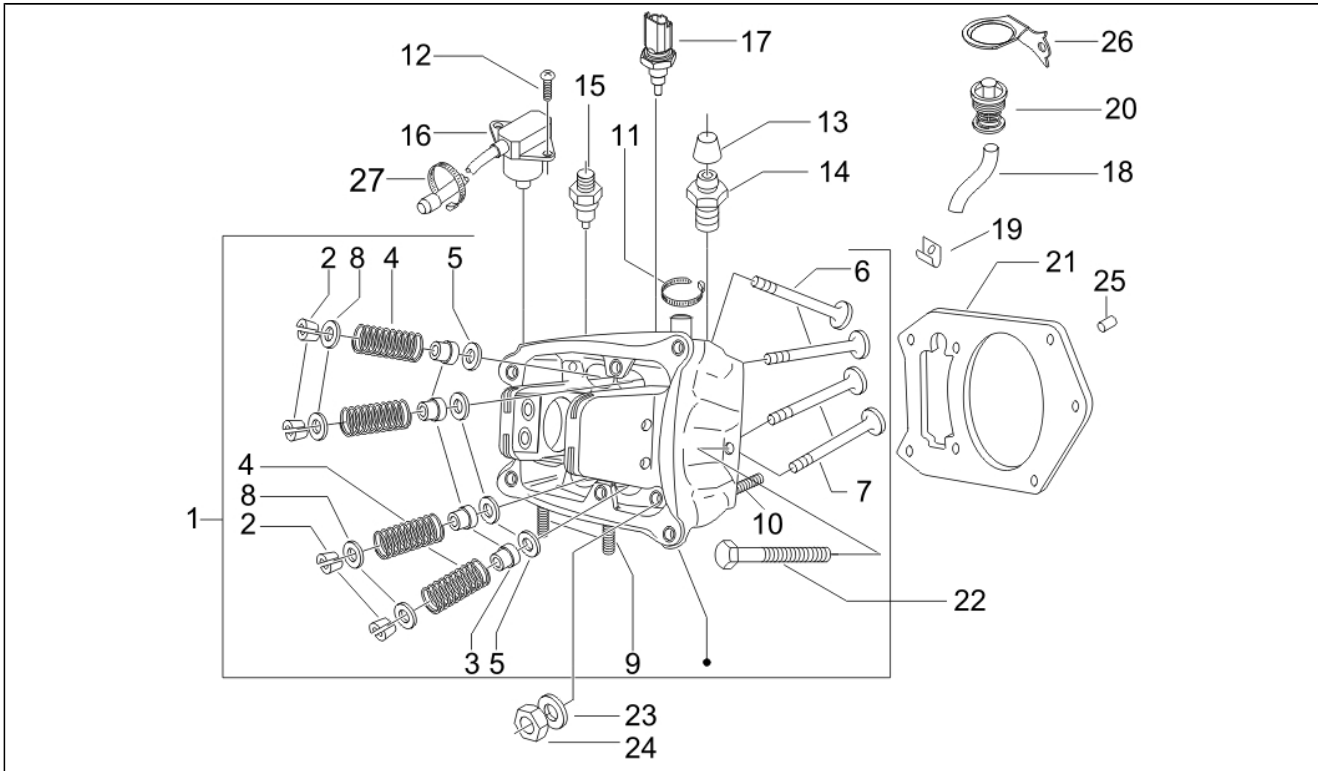

Assembly	Moteur
Code	01.10
Description	Ensemble culasse - Soupape
Revision	1

Pos.	Code	Description	Q.ty	Variants
1	847793	Tête cylindre cpl.	1	
2	285846	Demi-clavette soupape	8	
3	436438	Bague étanchéité soupape	4	
4	826103	Ressort de soupape	4	
5	826256	Cuvette inf.	4	
6	828321	Soupape d'échappement	2	
7	828322	Soupape d'admission	2	
8	828396	Cuvette sup.	4	
9	827018	Vis sans tête M8X3X46	2	
10	827953	Vis sans tête M6	2	
11	CM001915	Collier serr. Tube	2	
12	434541	Vis bride M6x16	1	
13	063435	Capuchon reniflard	1	
14	430045	Purge	1	
15	638991	SENSORE DI GIRI COMPL.	1	
16	832029	Capteur phase/tours	1	
17	828646	Délect. température	1	
18	840826	Tuy.thermos.-Culasse	1	
19	843603	MOLLETTA ELASTICA	1	
20	848140	Thermostat	1	
21	830008	Joint tête-cylindre	1	
22	830278	Vis	3	
23	178790	Rondelle plate	4	
23	832783	Ecrou colonne	4	
24	178790	Rondelle plate	4	
24	832783	Ecrou colonne	4	
25	825597	Goupille 11,8X10	2	
26	840062	Bride	1