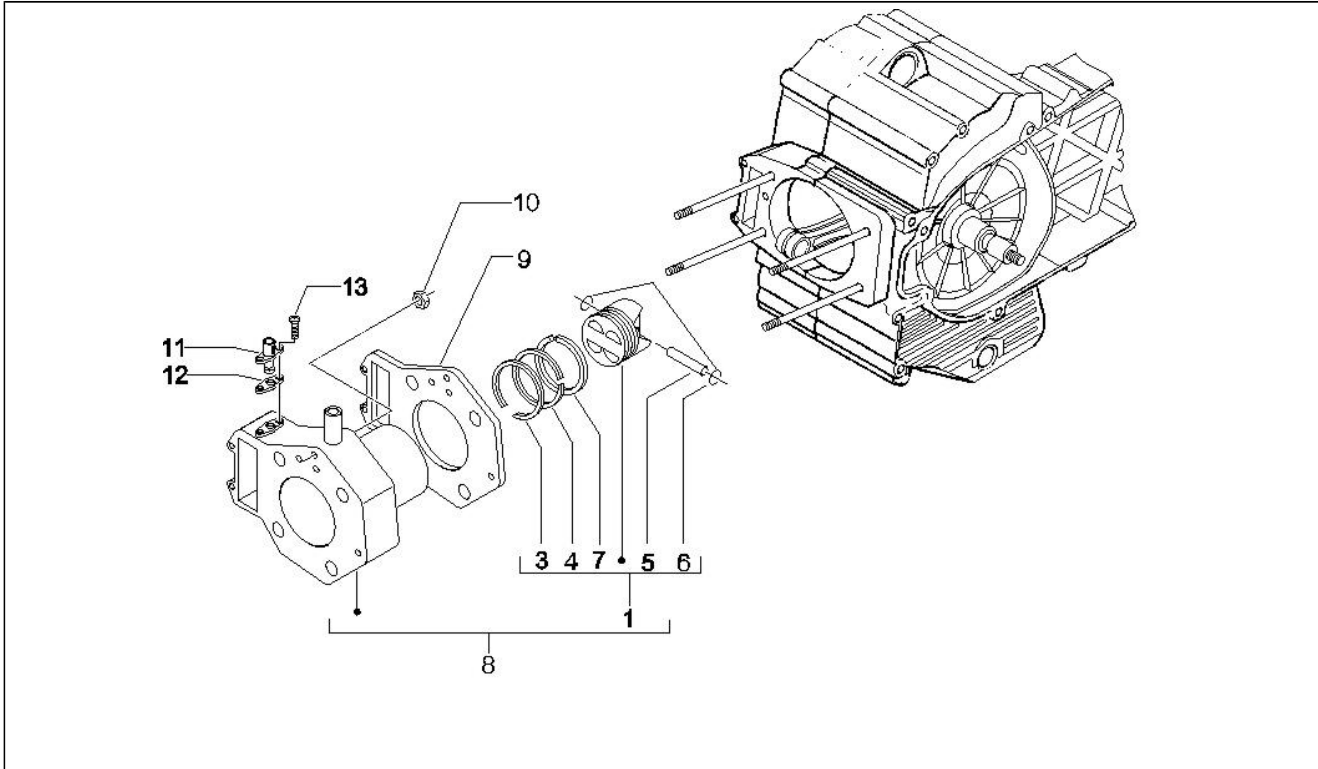

Assembly	Moteur
Code	01.07
Description	Groupe cylindre-piston-axe
Revision	1

Pos.	Code	Description	Q.ty	Variants
1	8328120001	Piston cpl. cat1	1	
1	8328120002	Piston cpl. cat2	1	
1	8328120003	Piston cpl. cat3	1	
1	8328120004	Piston cpl. cat4	1	
3	827706	Segm.racleur d'huile d.92	1	
4	827707	Segm.racleur d'huile d.92x2,5	1	
5	827820	Axe	1	
6	828116	Bague de butée axe	2	
7	832770	Segment	1	
8	832811	Cylindre av.piston cpl.	1	
9	830275	Joint base cylindre 0,8	1	
9	830276	Joint base cylindre 0,6	1	
9	830277	Joint base cylindre 0,4	1	
10	288245	Ecrou bridé M6	2	
11	289919	Support tend. de chaîne	1	
12	847928	Joint	1	
13	434541	Vis bride M6x16	2