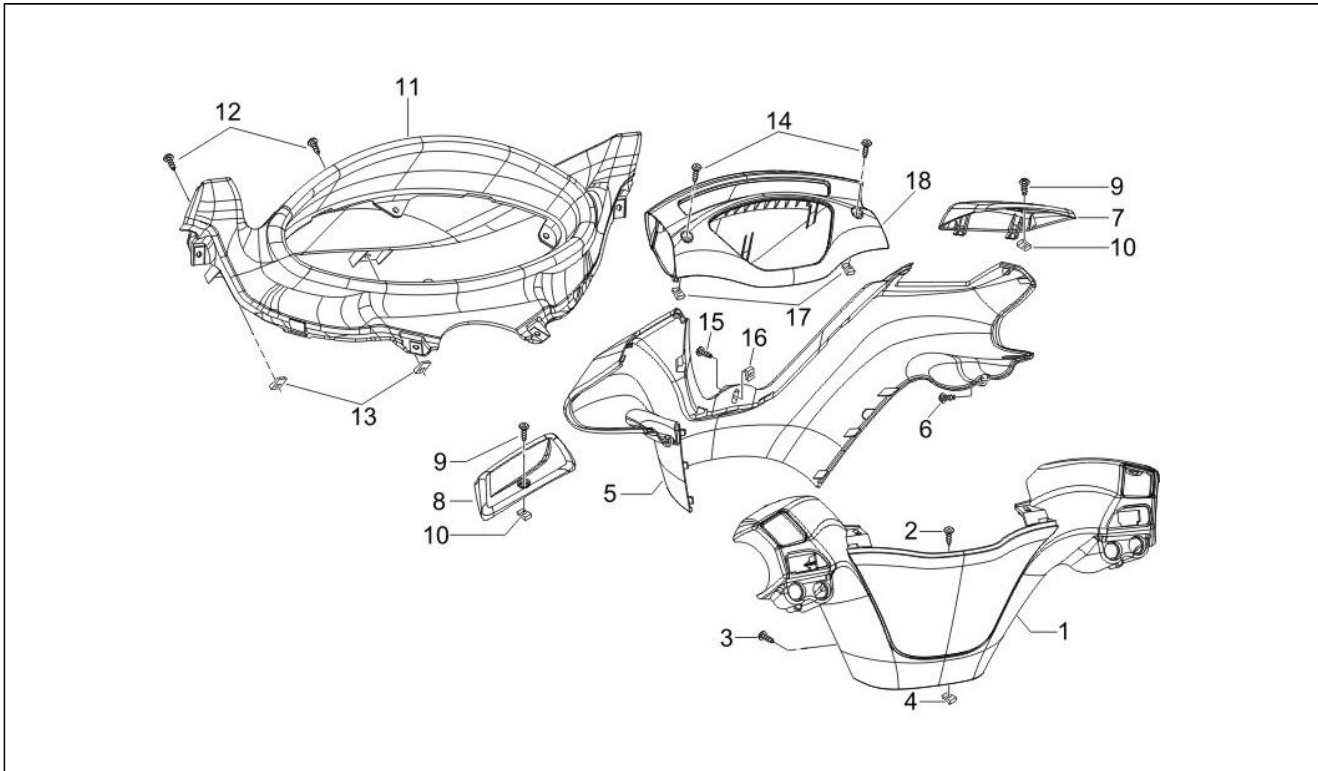

Assembly	Guidon/Direction
Code	03.01
Description	Couvertures guidon
Revision	1

Pos.	Code	Description	Q.ty	Variants
1	598219000P	Cache-guidon	1	Couleur: Blanc[724] Couleur: Bleu Impériale[204/A] Couleur: Bleu Marine[213/A] Couleur: Midnight[222/A] Couleur: Gris Stardust[760/A] Couleur: Jaune Lightspeed[908/A] Couleur: Rouge Cherry[806/A] Couleur: Noir Graphite[79/A] Couleur: Gris Excalibur[738/A] Couleur: Gris Smoky[731/A] Couleur: Bleu[216/A] Couleur: Bleu Signal[211/A] Couleur: Noir brillant[94]
2	259349	Vis	1	
3	270793	Vis	2	
4	CM017409	Clip D.4,2	1	
5	581494000P	Couvercle pour guidon av.	1	Couleur: Blanc[724] Couleur: Bleu Impériale[204/A] Couleur: Bleu Signal[211/A] Couleur: Bleu Marine[213/A] Couleur: Bleu[216/A] Couleur: Rouge Cherry[806/A] Couleur: Noir Graphite[79/A] Couleur: Jaune Lightspeed[908/A] Couleur: Gris Excalibur[738/A] Couleur: Gris Stardust[760/A] Couleur: Gris Smoky[731/A] Couleur: Midnight[222/A] Couleur: Noir brillant[94]
6	227983	Vis d4x20	2	
7	581496000P	Couvercle pompe D	1	Couleur: Blanc[724] Couleur: Bleu Impériale[204/A] Couleur: Bleu Signal[211/A] Couleur: Bleu Marine[213/A] Couleur: Rouge Cherry[806/A] Couleur: Noir Graphite[79/A]