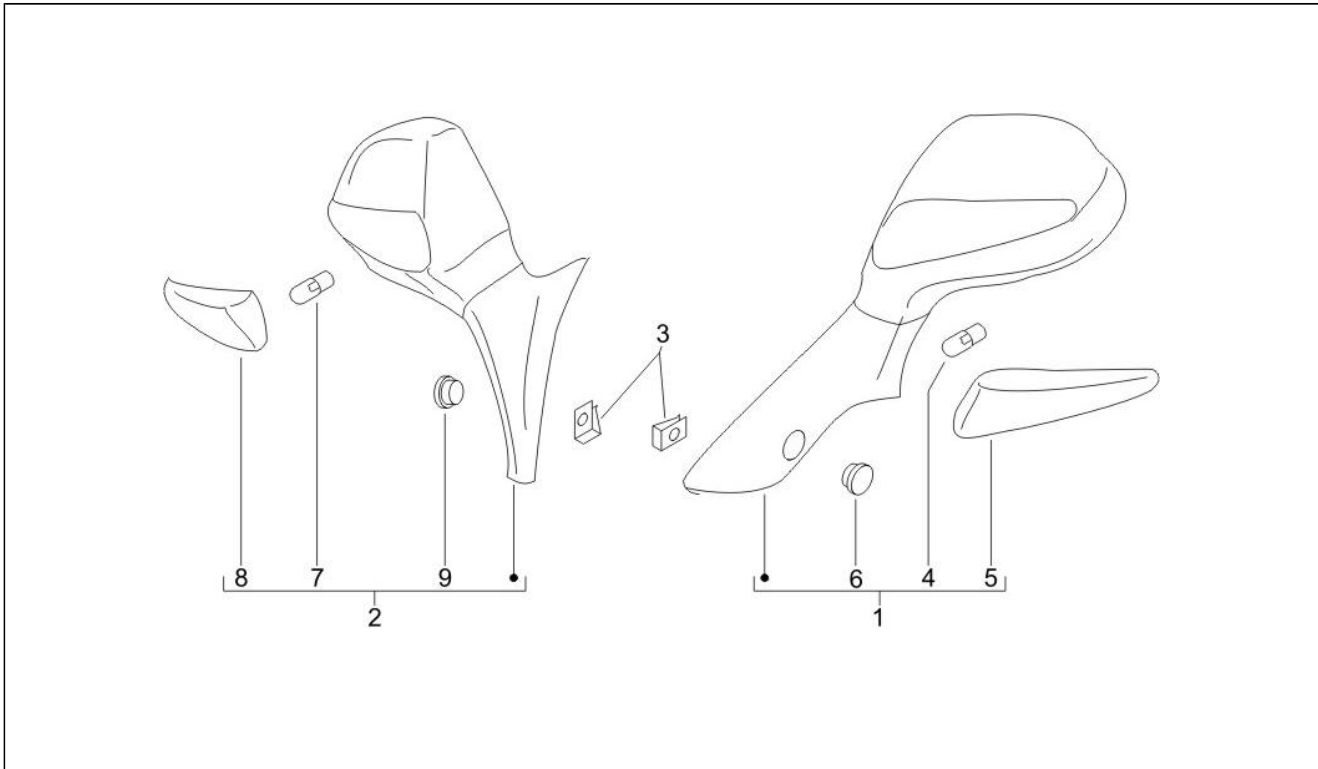

Assembly	Châssis - Parties plastiques - Carrosseries
Code	02.45
Description	Rétroviseur/s
Revision	1

Pos.	Code	Description	Q.ty	Variants
1	CM02590100DE	SPECCHIO SX	1	Couleur:Midnight[222/A]
1	CM073701	SPECCHIO RETROVISORE SX.	1	
1	CM0737010087	SPECCHIO RETROVIS. SN.	1	Couleur:Blanc[724]
1	CM0737010090	Miroir	1	Couleur: Noir brillant[94] Couleur:Bleu Signal[211/A]
1	CM07370100D9	Miroir	1	Couleur: Bleu Impériale[204/A] Couleur:Bleu[216/A]
1	CM07370100EB	Miroir	1	Couleur: Bleu Marine[213/A] Couleur:Gris Smoky[731/A]
1	CM07370100F2	Miroir	1	Couleur:Gris Excalibur[738/A]
1	CM07370100ND	SPECCHIO RETROVIS. SN.	1	Couleur:Noir Graphite[79/A]
1	CM07370100RE	Miroir	1	Couleur:Rouge Cherry[806/A]
2	CM02590200DE	SPECCHIO DX	1	Couleur:Midnight[222/A]
2	CM073702	SPECCHIO RETROVISORE DX.	1	
2	CM0737020087	SPECCHIO RETROVIS. DX.	1	Couleur:Blanc[724]
2	CM0737020090	Miroir	1	Couleur: Noir brillant[94] Couleur:Bleu Signal[211/A]
2	CM07370200D9	Miroir	1	Couleur: Bleu Impériale[204/A] Couleur:Bleu[216/A]
2	CM07370200EB	Miroir	1	Couleur: Bleu Marine[213/A] Couleur:Gris Smoky[731/A]
2	CM07370200F2	Miroir	1	Couleur:Gris Excalibur[738/A]
2	CM07370200ND	SPECCHIO RETROVIS. DX.	1	Couleur:Noir Graphite[79/A]
2	CM07370200RE	Miroir	1	Couleur:Rouge Cherry[806/A]
3	254485	Clip M6	4	
4	584332	Lampe orange 12V-10W	1	
5	584384	Transparent	1	
6	600329	Groupe bouchons rétroviseur	1	
7	584332	Lampe orange 12V-10W	1