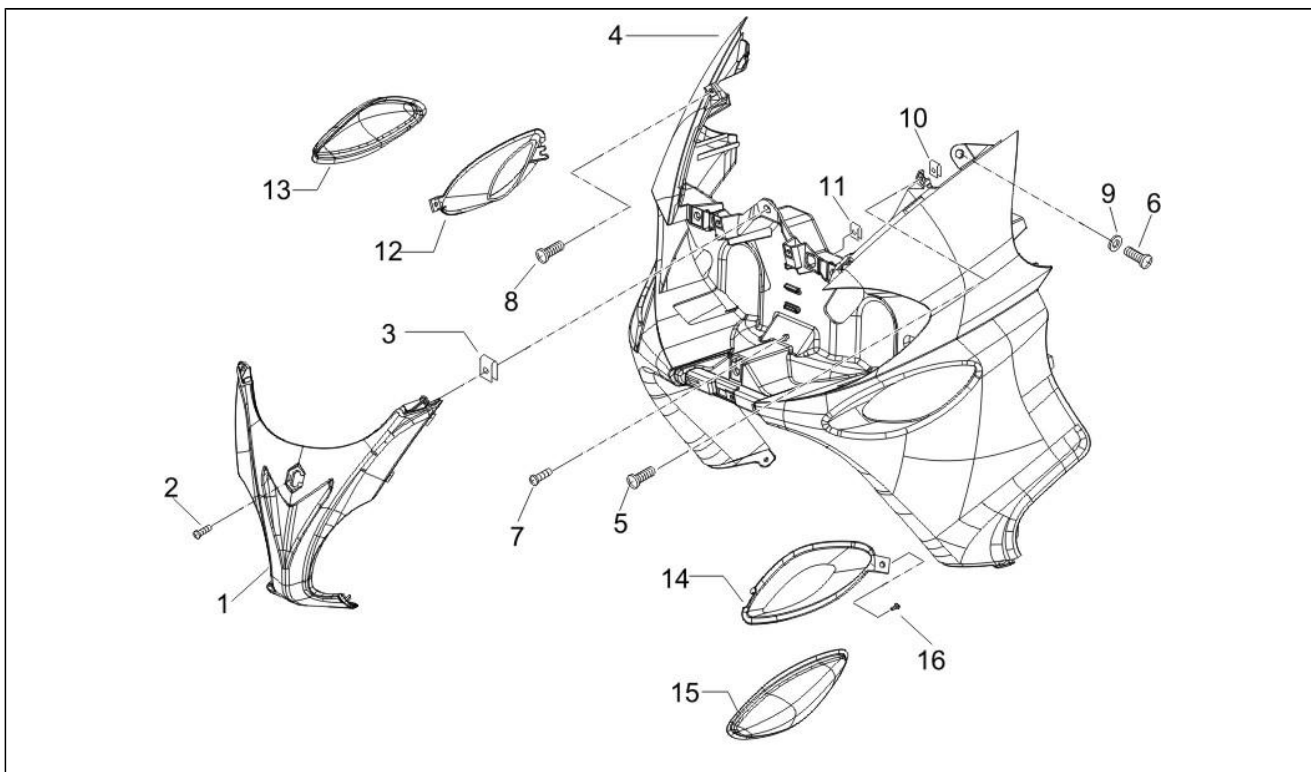

Assembly	Châssis - Parties plastiques - Carrosseries
Code	02.26
Description	Tablier avant
Revision	1

Pos.	Code	Description	Q.ty	Variants
6	272836	Vis	1	
7	575249	Vis	1	
8	258249	Vis	2	
9	013880	Rondelle	1	
10	CM017410	Clip	2	
11	254485	Clip M6	1	
12	620433	Prise d'air	1	
13	620434	Grille	1	
14	620661	Prise d'air	1	
15	620662	Grille	1	
16	297498	Vis	4