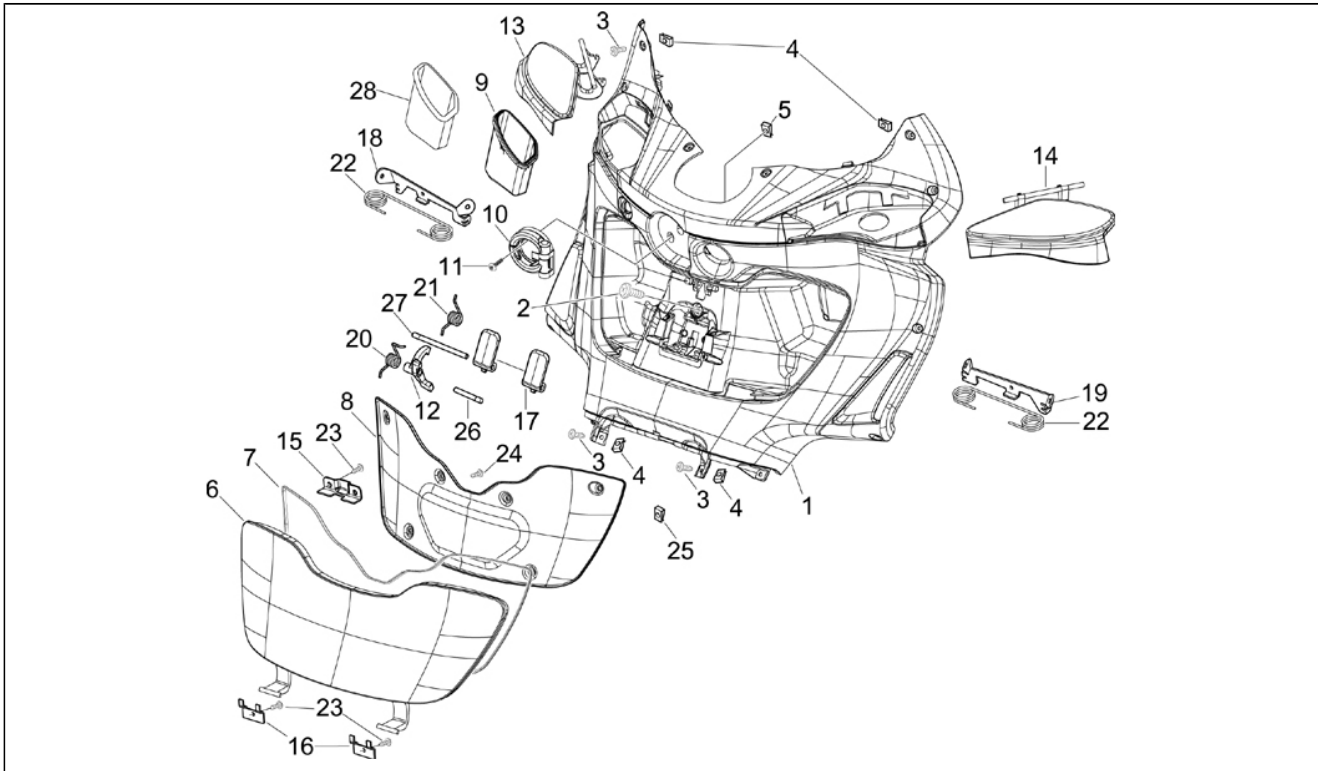

Assembly	Châssis - Parties plastiques - Carrosseries
Code	02.30
Description	Coffre avant - Contre-tablier
Revision	1

Pos.	Code	Description	Q.ty	Variants
1	577752000P	Coffre	1	
2	272836	Vis	1	
3	258249	Vis	12	
4	CM017410	Clip	12	
5	254485	Clip M6	1	
6	576847000P	Capot coffre	1	
7	CM006304	Joint	1	
8	576816	Contre porte coffre	1	
9	575849	Cuvette pour coffre	1	
10	575819	Crochet porte-sacs	1	
11	259349	Vis	2	
12	575607	Crochet	1	
13	575574000P	Portillon tableau de bord gauche	1	
14	575575000P	Portillon tableau de bord droit	1	
15	252420	Plaquette	1	
16	257614	Equerre	2	
17	575609	Levier	2	
18	575844	Plaque g.	1	
19	575845	Plaque d.	1	
20	575608	Ressort	1	
21	575610	Ressort	1	
22	575846	Ressort capot	2	
23	297498	Vis	8	
24	296141	Vis taraud	7	
25	CM017410	Clip	2	
26	270147	Pivot	1	
27	575062	Pivot	1	
28	577801	RIVEST.PER VASCHET.BIA	1