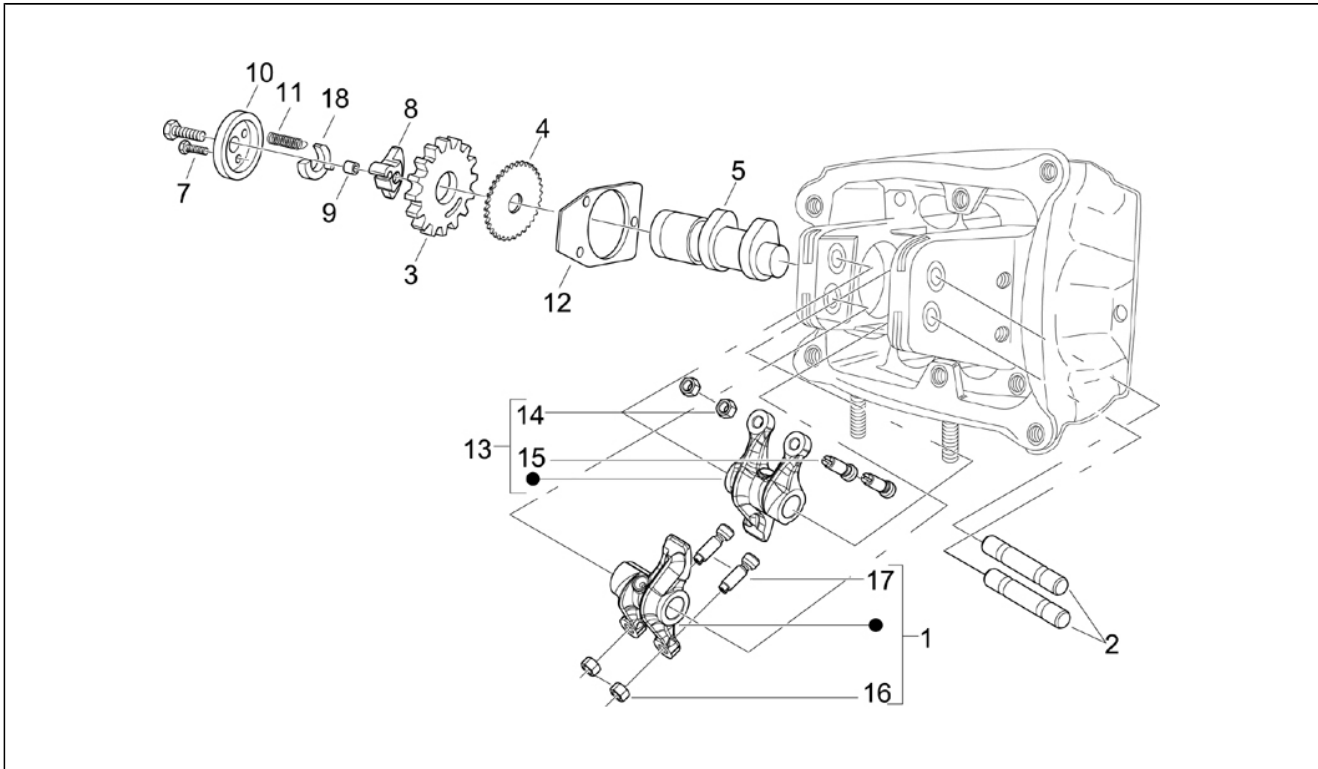

Assembly	Moteur
Code	01.11
Description	Groupe support balanciers
Revision	1

Pos.	Code	Description	Q.ty	Variants
1	826028	Culb.échappement	1	
2	827991	Axe culbuteur	2	
3	829198	Couronne distribution	1	
4	829211	Wheel speed sensor, LH front	1	
5	845411	ALBERO A CAMME CON P.I	1	
6	018538	Vis bride M5x30	1	
7	829287	Vis m8x1x45	1	
8	829071	Contrepoids	1	
9	829097	Joint	1	
10	829247	Cloche décompression	1	
10	873232	Embrayage	1	
11	829252	Ressort	1	
12	831167	Plaquette	1	
13	826027	Culbuteur d'admission	1	
14	484819	Ecrou	2	
15	82817R	Vis embrayage	2	
16	484819	Ecrou	2	
17	82817R	Vis embrayage	2	
18	844211	Vis M5x12	3