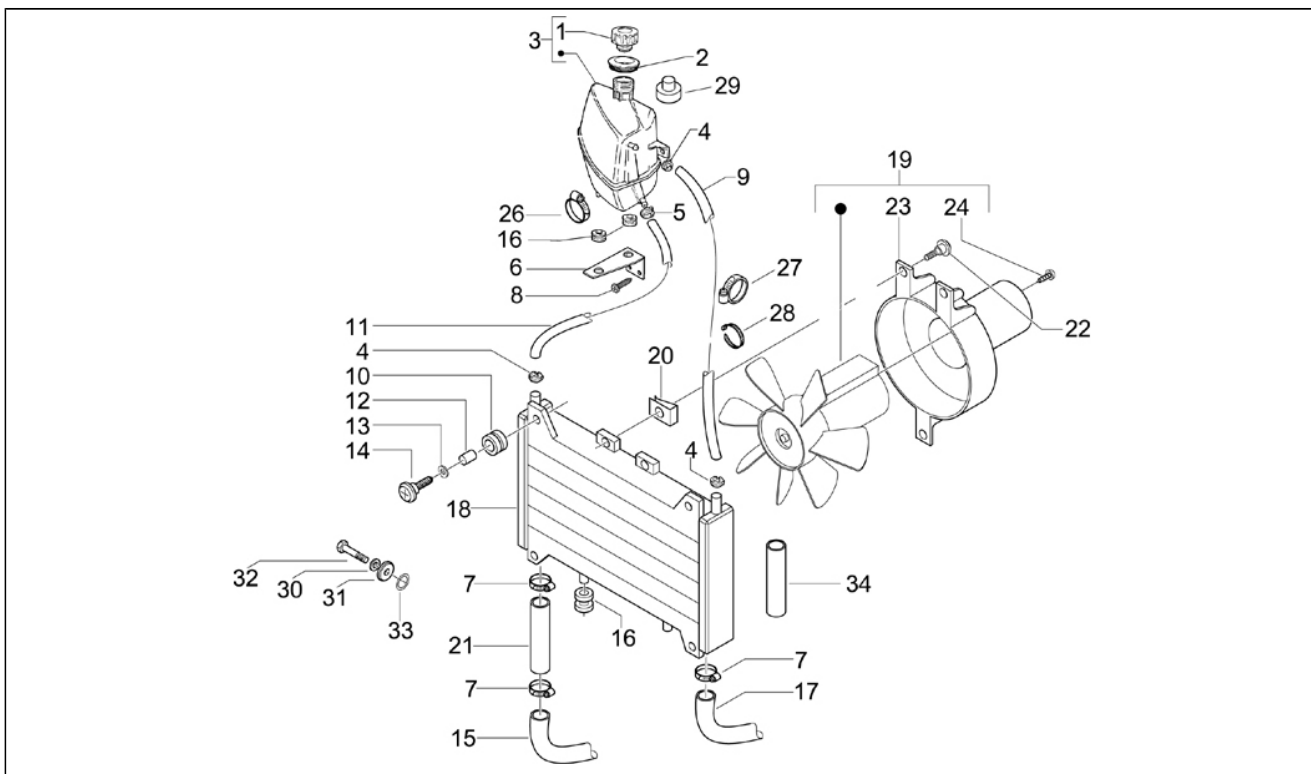

Assembly	Châssis - Parties plastiques - Carrosseries
Code	02.55
Description	Installation de refoissement
Revision	1

Pos.	Code	Description	Q.ty	Variants
29	258904	Caoutchouc inférieure	2	
30	003056	Rondelle 6,4x12x1	1	
31	016406	Rondelle	2	
32	031088	Vite M6x16	2	
33	168077	Garniture en cuivre	1	
34	620764	TUBO COLLEG.MOTO/RAD C	1