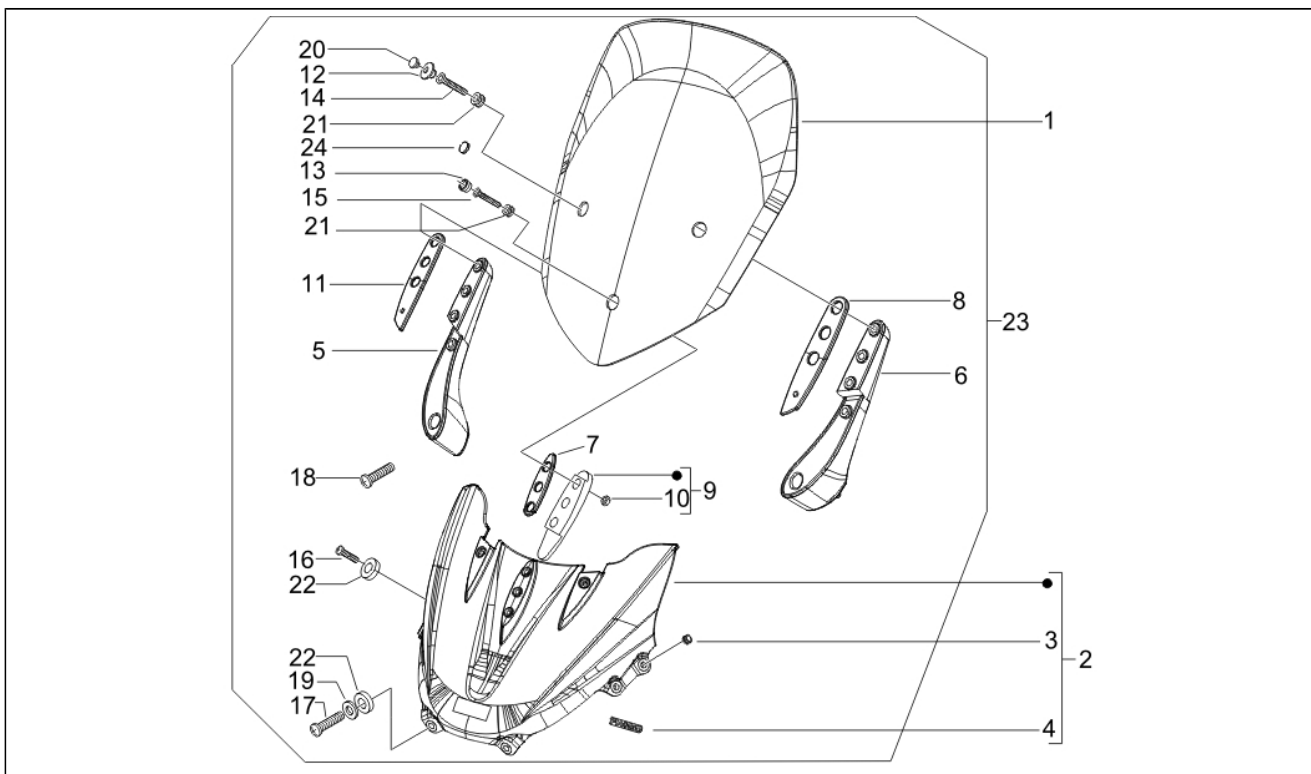

Assembly	Châssis - Parties plastiques - Carrosseries
Code	02.27
Description	Pare-brise - Glaces
Revision	1

Pos.	Code	Description	Q.ty	Variants
1	577102	Pare-brise supérieur	1	
2	5772650038	PARABREZZA PARTE INF.	1	Couleur: Blanc[724] Couleur: Noir brillant[94] Couleur: Bleu Impériale[204/A] Couleur: Bleu Signal[211/A] Couleur: Bleu Marine[213/A] Couleur: Bleu[216/A] Couleur: Midnight[222/A] Couleur: Rouge Cherry[806/A] Couleur: Noir Graphite[79/A] Couleur: Jaune Lightspeed[908/A] Couleur: Gris Excalibur[738/A] Couleur: Gris Stardust[760/A] Couleur: Gris Smoky[731/A]
3	576565	Tampon	6	
4	5743990095	Plaquette "Piaggio"	1	
5	577103	Bras	1	
6	577104	Bras	1	
7	577107	Garniture base	1	
8	577108	Joint	1	
9	577110	Support	1	
10	020206	Ecrou	3	
11	577149	Joint	1	
12	621940	BORCHIA PARABREZZA	3	
13	830056	Douille	1	
14	255638	Vis	2	
15	576836	Vis	1	
16	259830	Vis m6x22	4	
17	271891	Vis m6x30	2	
18	414835	Vis M6X45	4	
19	013092	Rondelle d6,2x20x1	4