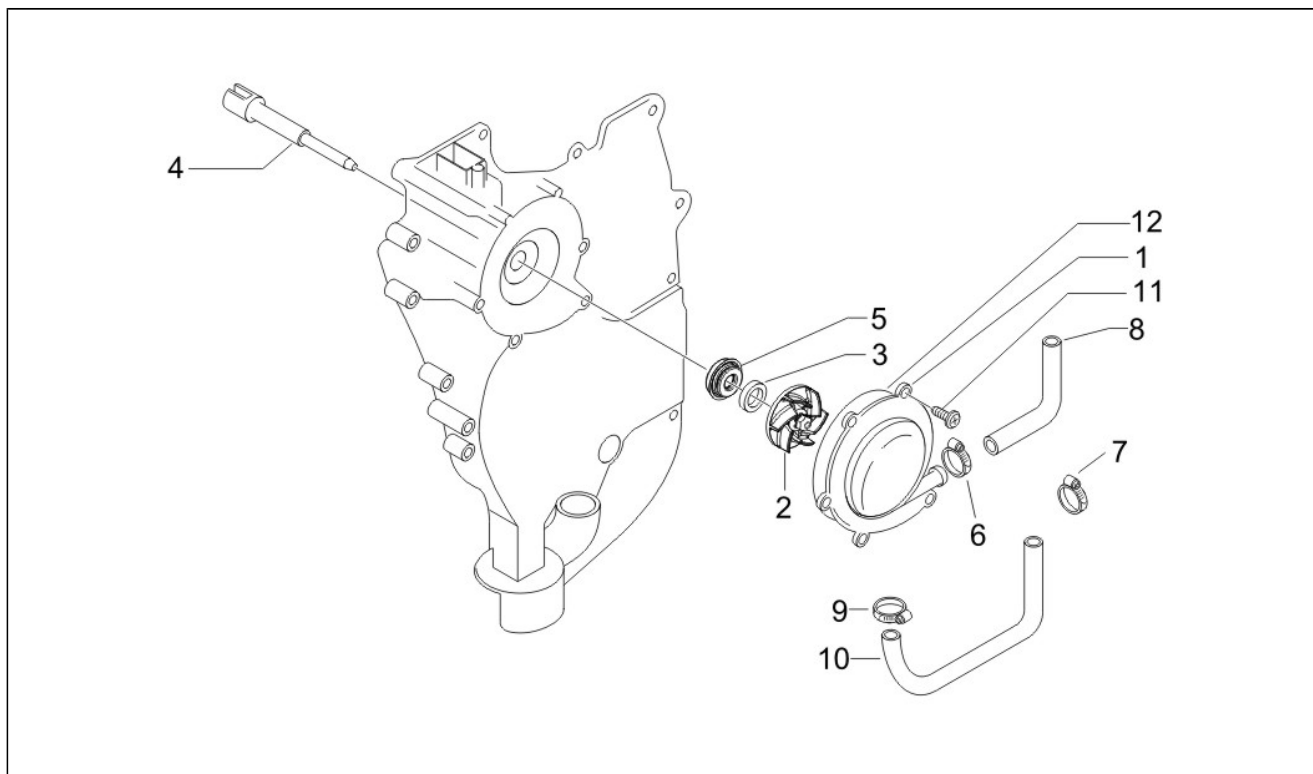

Assembly	Moteur
Code	01.19
Description	Pompe à eau
Revision	1

Pos.	Code	Description	Q.ty	Variants
1	833717	Couvercle pompe eau	1	
2	827929	Roue pompe eau compl.	1	
3	829557	Rondelle	1	
4	828394	Arbre pompe à eau	1	
5	485084	Bague d'étanchéité	1	
6	CM001908	Collier serr. Tube	1	
7	CM001917	Collier serr. Tube	1	
8	841101	Tuyau liaison pompe-cylindre	1	
8	873104	Tuyau pompe-cylindre	1	
9	CM001904	Collier serr. Tube	2	
10	841102	Tuyau "by pass" pompe-thermostat	1	
11	842041	Vis	6	
11	875173	VITE TESTA BOMBATA TORX M5X16	6	
12	827884	Joint torique	1	
12	875316	GUARNIZIONE "OR"	1