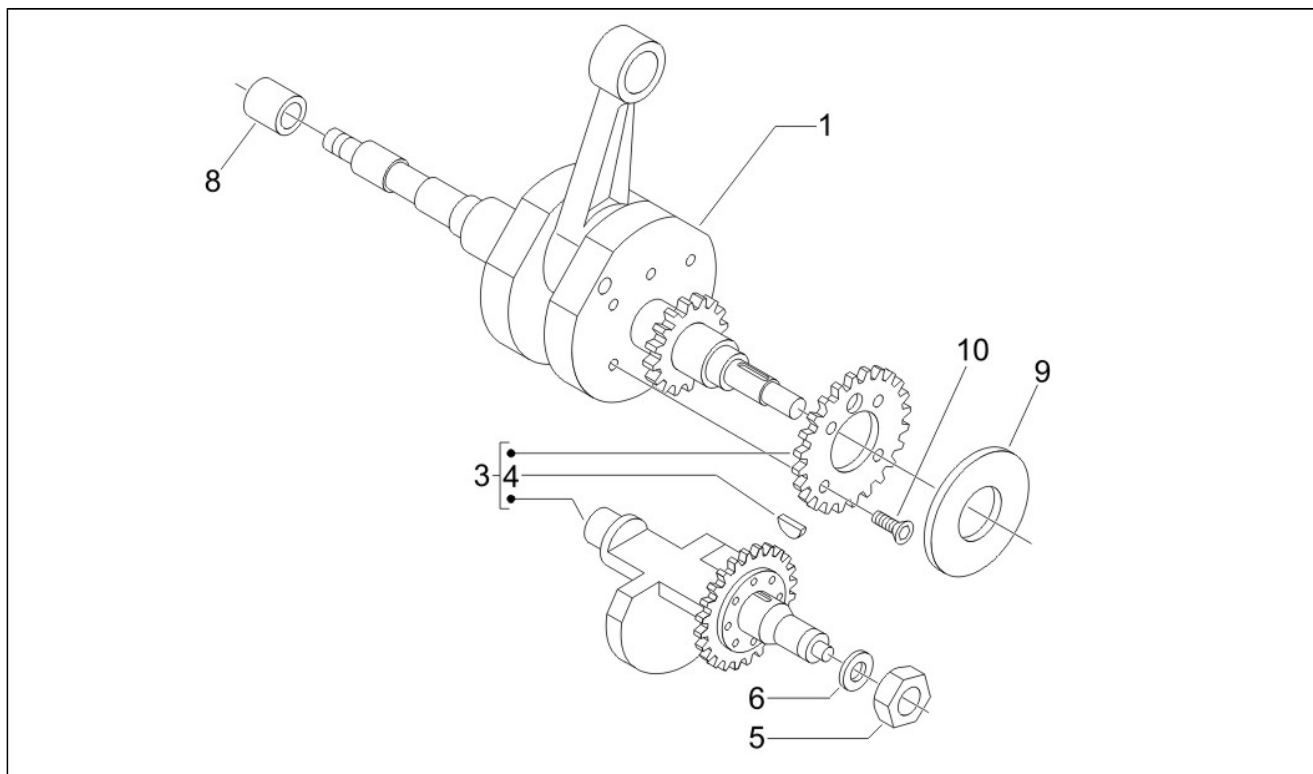

Assembly	Moteur
Code	01.06
Description	Vilebrequin
Revision	1

Pos.	Code	Description	Q.ty	Variants
1	8322150001	Arbre moteur complet	1	
1	8322150002	Arbre moteur complet	1	
3	841456	Ingranaggio contralbero completo	1	
4	000267	Clavette	1	
5	021214	Ecrou	1	
6	847650	Entretoise	1	
8	848222	Entretoise	1	
9	830012	Racleur	1	
10	830129	Vis	4