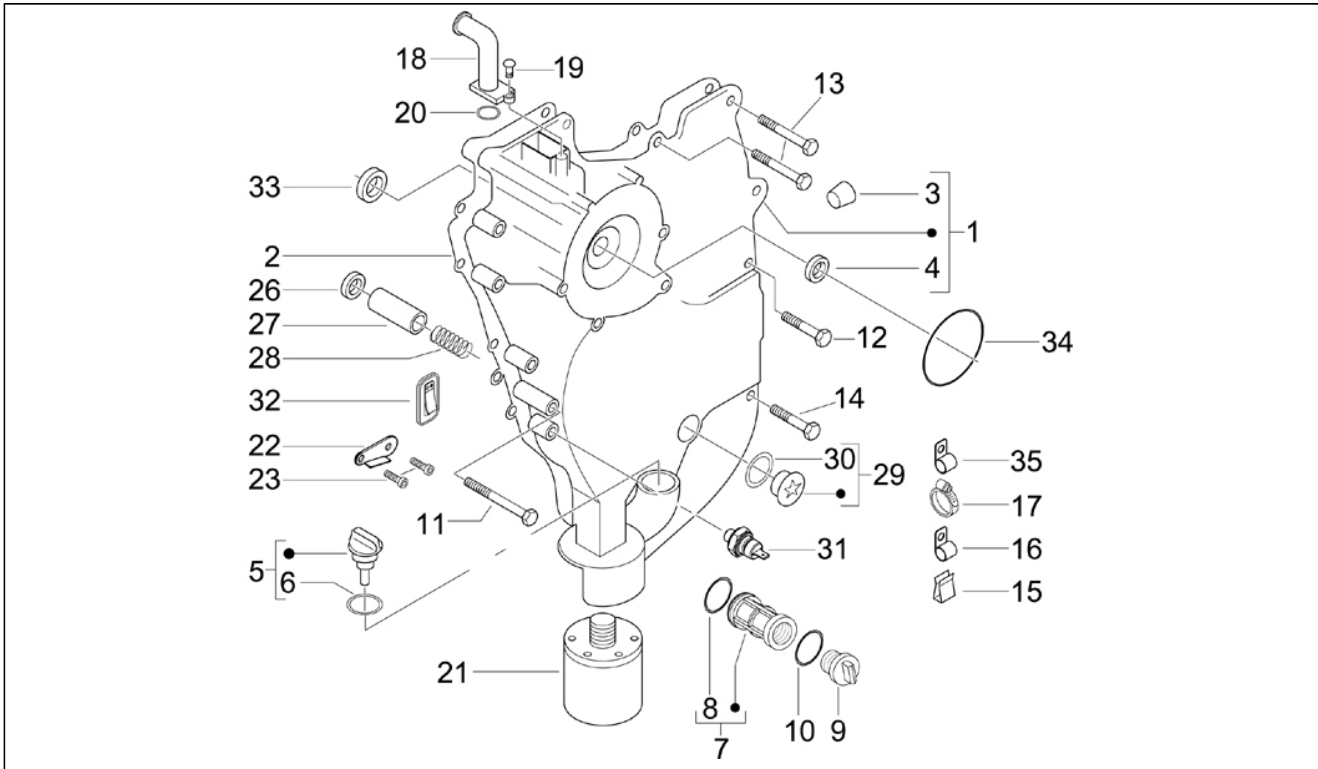

Assembly	Moteur
Code	01.23
Description	Couvercle volant magnetique - Filtre à huile
Revision	1

Pos.	Code	Description	Q.ty	Variants
1	871048	COPERCHIO VOLANO	1	
2	847649	Joint	1	
2	872914	Joint	1	
3	411311	Bouchon	1	
4	825577	Bague d'étanchéité 8x16x7	1	
5	825665	Bouchon huile	1	
6	479986	Joint torique	1	
7	826033	Filtre à huile	1	
8	288474	Joint torique 20,35x1,78	1	
9	826165	Bouchon filtre à huile	1	
9	82823R	Bouchon filtre à huile	1	
10	285536	Joint torique 31,47x1,78	1	
11	434429	Vis m6x70	1	
12	414837	Vis bride	3	
13	414838	Vis m6X35	9	
14	414835	Vis M6X45	1	
17	845978	Passe-câble	1	
18	829047	Tuyau reniflard radiateur	1	
19	015935	Vis m5x12	1	
20	237553	Joint torique	1	
21	82658R	Filtre à huile cpl.	1	
21	82883R	Filtre à huile	1	
22	830886	Plaque	1	
23	018575	Vis	2	
24	828930	Plaque	1	
24	876060	LAMIERINO BLOCC.VALV.CON P.I.	1	
25	433800	Vis taraud	2	
26	486075	Rondelle 16X10.5X2.5	1