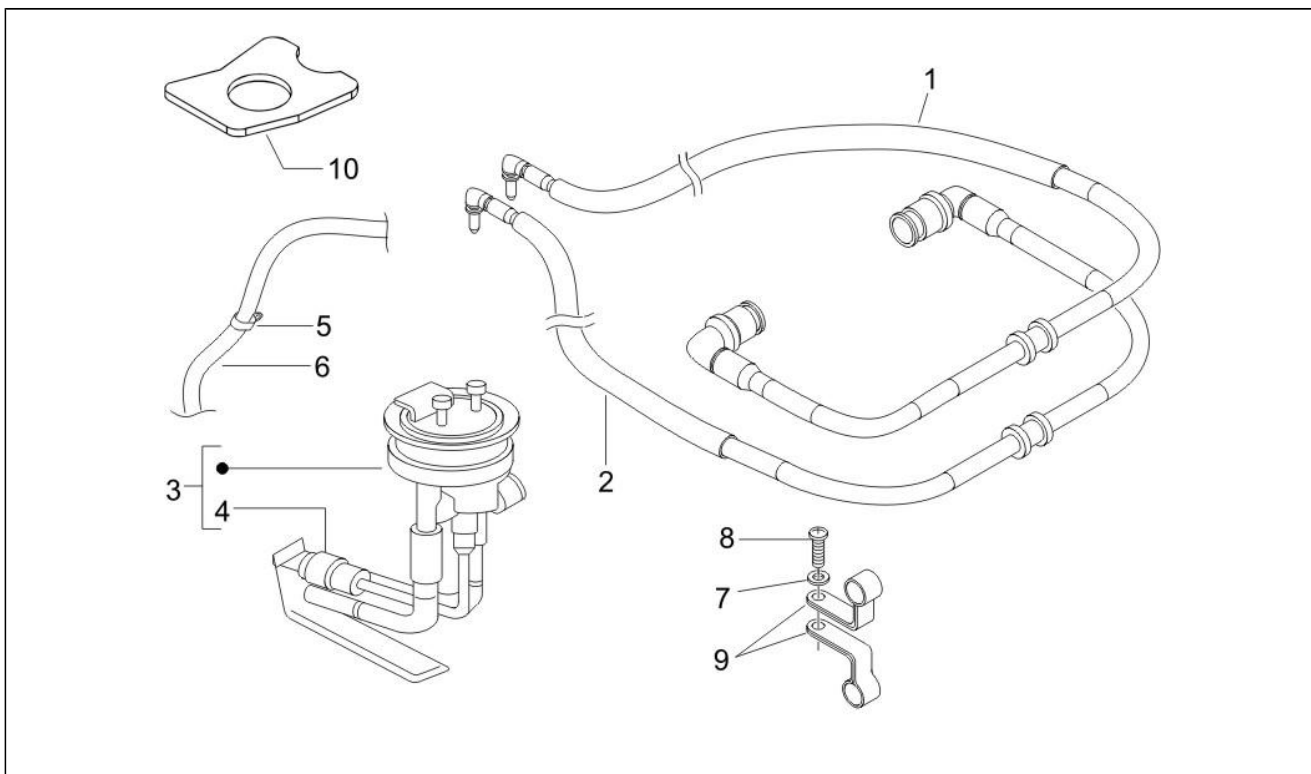

Assembly	Châssis - Parties plastiques - Carrosseries
Code	02.53
Description	Installation de l'alimentation
Revision	1

Pos.	Code	Description	Q.ty	Variants
1	621617	Tuyau de refoulement huile	1	
2	621616	Tuyau retour	1	
3	639043	POMPA ELETTRICA	1	
4	639332	FILTRO POMPA CARBURANTE	1	
6	CM011901	Tuyau essence	1	
7	012528	Rondelle	1	
8	015935	Vis m5x12	1	
9	273779	Collier	2	
10	575873	Cuve récupération carburant	1