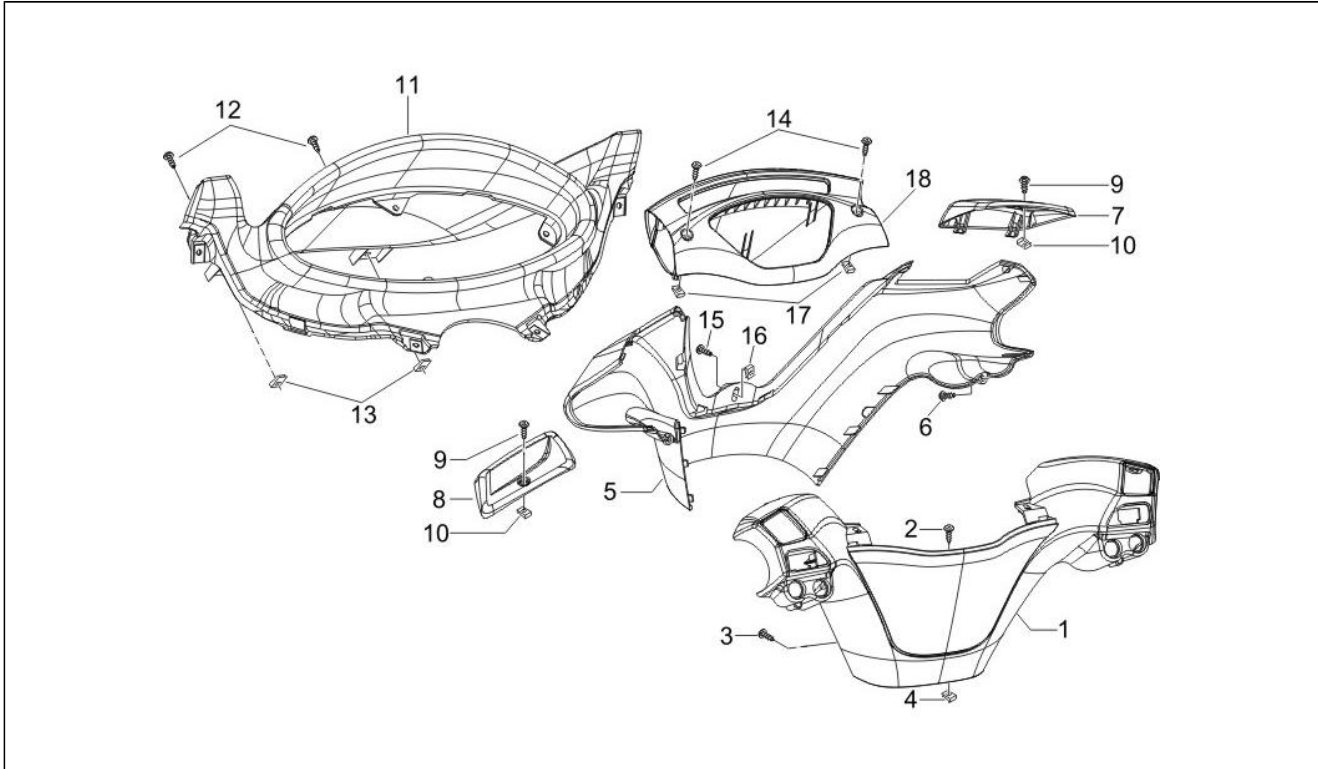

Assembly	Guidon/Direction
Code	03.01
Description	Couvertures guidon
Revision	1

Pos.	Code	Description	Q.ty	Variants
				Couleur: Jaune Lightspeed[908/A] Couleur: Gris Excalibur[738/A] Couleur: Gris Stardust[760/A] Couleur: Gris Smoky[731/A] Couleur: Midnight[222/A] Couleur: Bleu[216/A] Couleur:Noir brillant[94]
8	581497000P	Couvercle pompe G	1	Couleur: Blanc[724] Couleur: Bleu Signal[211/A] Couleur: Bleu Marine[213/A] Couleur: Rouge Cherry[806/A] Couleur: Noir Graphite[79/A] Couleur: Jaune Lightspeed[908/A] Couleur: Gris Excalibur[738/A] Couleur: Gris Stardust[760/A] Couleur: Gris Smoky[731/A] Couleur: Midnight[222/A] Couleur: Bleu[216/A] Couleur: Noir brillant[94] Couleur:Bleu Impériale[204/A]
9	581957	Vis	1	
10	CM017418	Plaquette	1	
11	576835000P	Partie supérieure tableau de bord	1	Couleur: Blanc[724] Couleur: Bleu Impériale[204/A] Couleur: Bleu Signal[211/A] Couleur: Bleu Marine[213/A] Couleur: Bleu[216/A] Couleur: Rouge Cherry[806/A] Couleur: Noir Graphite[79/A] Couleur: Jaune Lightspeed[908/A] Couleur: Gris Excalibur[738/A] Couleur: Gris Stardust[760/A] Couleur: Gris Smoky[731/A] Couleur: Midnight[222/A] Couleur:Noir brillant[94]
12	258249	Vis	2