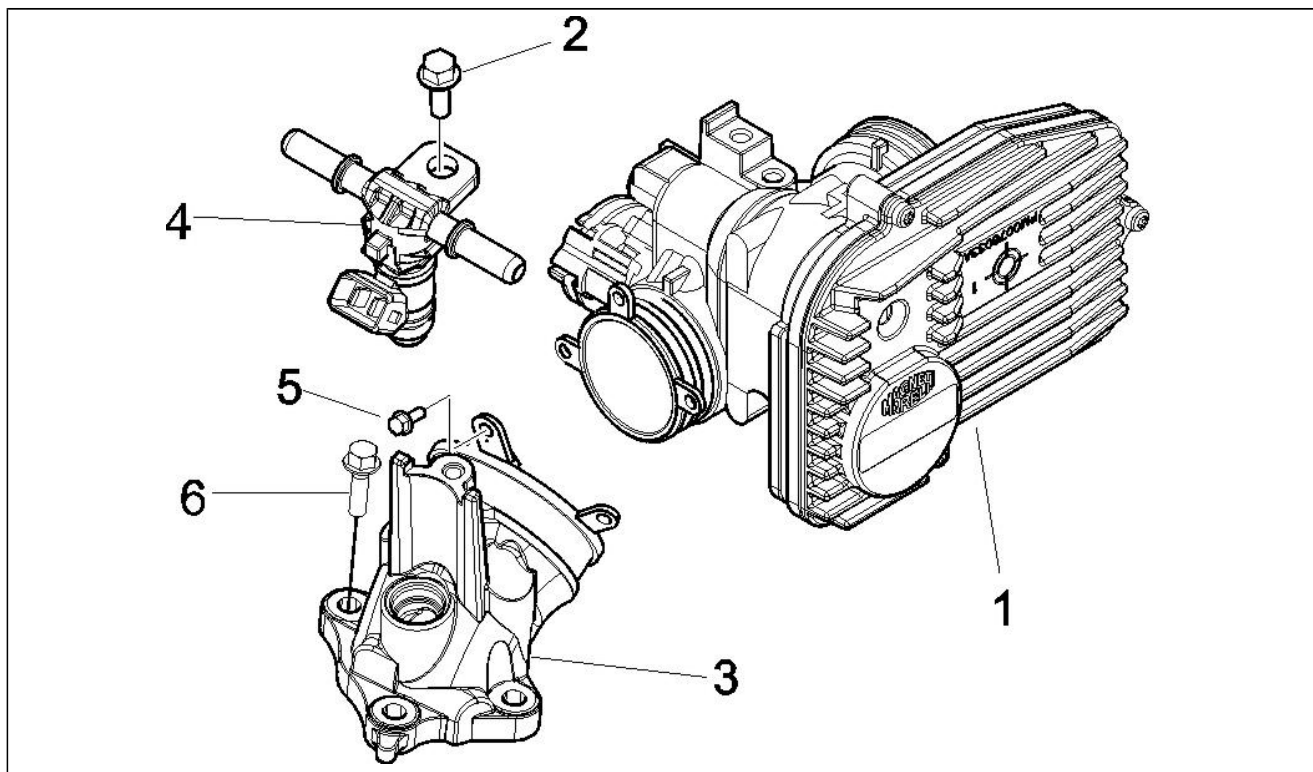

Assembly	Moteur
Code	01.36
Description	Corps papillon - Injecteur - Raccord d'admission
Revision	1

Pos.	Code	Description	Q.ty	Variants
1	826000	Corps à papillon cpl.	1	
2	830061	Vis bride	1	
3	830062	Collecteur aspiration	1	
4	830427	Injecteur avec support	1	
5	289731	Vis bride M6x30	3	
6	414837	Vis bride	3