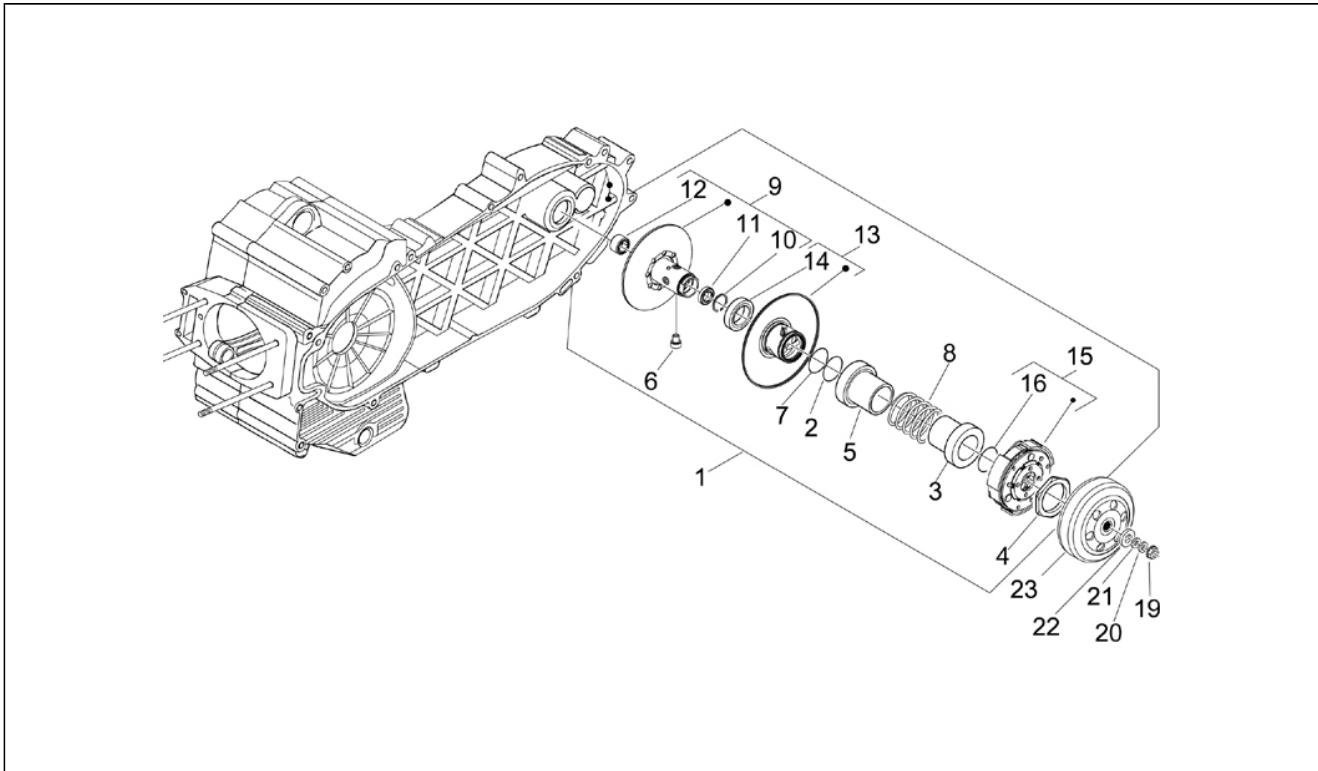

Assembly	Moteur
Code	01.14
Description	Poulie entrainee
Revision	1

Pos.	Code	Description	Q.ty	Variants
1	846696	Poulie sec.mobile	1	
2	825237	Joint	1	
3	825384	Cuvette	1	
4	825385	Ecrou	1	
5	828974	Rondelle	1	
6	828978	Goujon mèche embrayage	4	
7	828984	Joint	1	
8	831098	Ressort	1	
9	832774	Demi-poulie entraînée fixe	1	
10	825382	Anneau élastique	1	
11	82627R	Palier radial	1	
12	829808	Cage à roull. 25x33x18	1	
13	846695	Demi-poulie cond. mob.	1	
14	825239	Bague d'étanchéité 50x57x5	2	
15	840577	GR. FRIZIONE CENTRIFUGA	1	
19	827116	Ecrou M14x1,5	1	
20	840319	Rondelle plate	1	
21	840320	Rondelle	1	
22	825763	Entretoise 26x17x3	1	
23	825176	Cloche embrayage complète	1