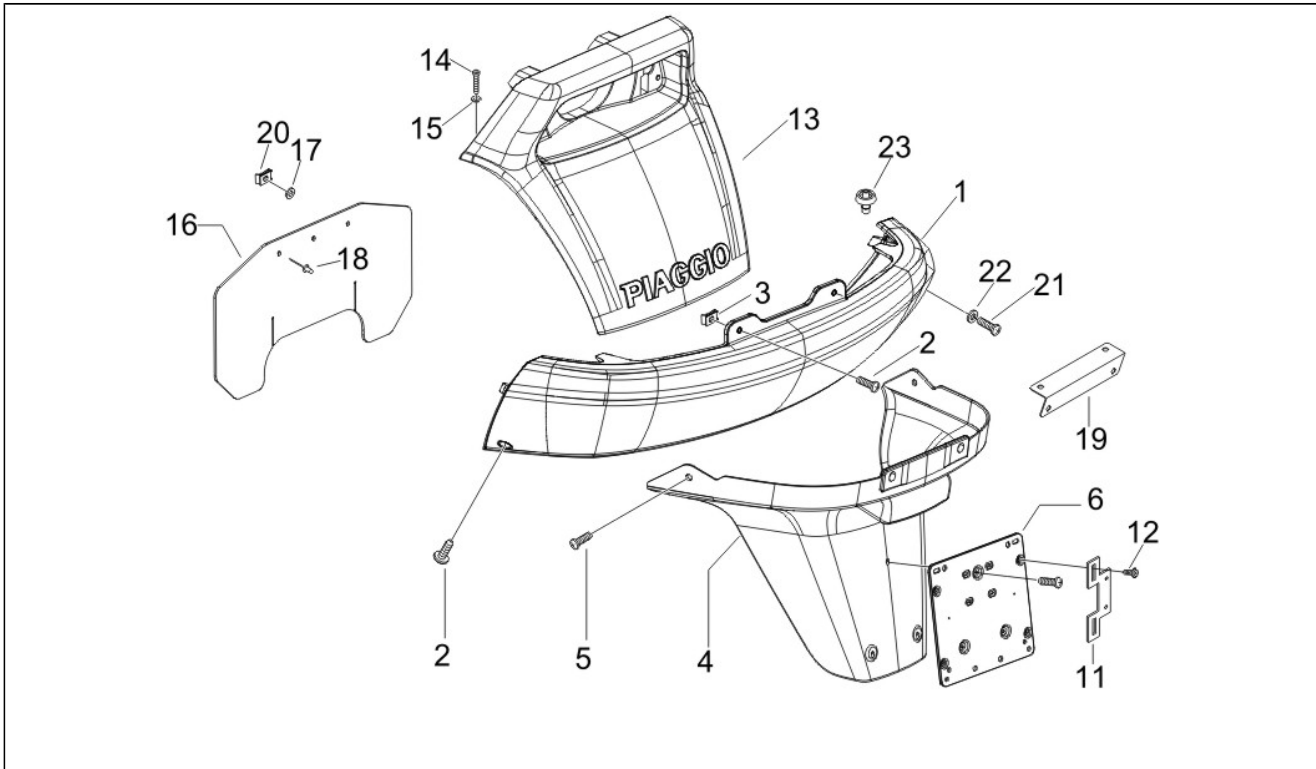

Assembly	Châssis - Parties plastiques - Carrosseries
Code	02.37
Description	Couvercle arrière - Pare-boue
Revision	1

Pos.	Code	Description	Q.ty	Variants
13	620432	COPERCHIO FIANCATA POST.	1	
13	6204320087	COPERCHIO FIANCATA POST.	1	Couleur:Blanc[724]
13	6204320090	Fermeture	1	Couleur: Noir brillant[94] Couleur:Bleu Signal[211/A]
13	62043200D9	Fermeture	1	Couleur: Bleu Impériale[204/A] Couleur:Bleu[216/A]
13	62043200DE	COPERCHIO FIANCATA POST.	1	Couleur:Midnight[222/A]
13	62043200EB	Fermeture	1	Couleur: Bleu Marine[213/A] Couleur:Gris Smoky[731/A]
13	62043200E1	COPERCHIO CHIUS.FIAN.P	1	Couleur:Gris Stardust[760/A]
13	62043200F2	Fermeture	1	Couleur:Gris Excalibur[738/A]
13	62043200GH	COPERCHIO CHIUS.FIAN.P	1	Couleur:Jaune Lightspeed[908/A]
13	62043200ND	COPERCHIO FIANCATA POST.	1	Couleur:Noir Graphite[79/A]
13	62043200RE	Fermeture	1	Couleur:Rouge Cherry[806/A]
14	018640	Vis	2	
15	013950	Rondelle 6,2x18x2	2	
16	620388	Pare-éclaboussures moteur	1	
17	016670	Rondelle 4,5x12x1	1	
18	252099	Rivet	1	
19	577689	PIASTRA ATTACCO PARASP	1	
20	230359	Plaquette elastique	4	
21	296170	Vis	2	
22	013880	Rondelle	2	
23	195087	Tampon	2