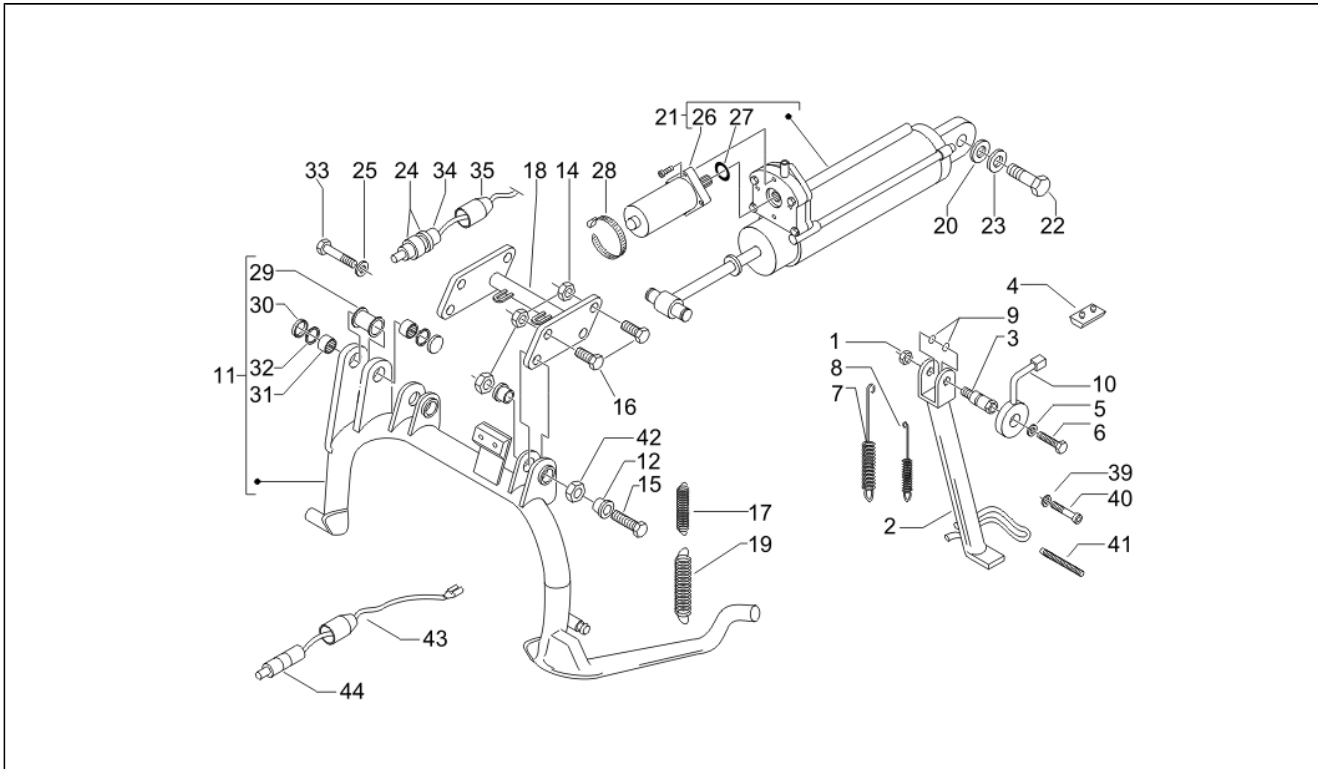

Assembly	Châssis - Parties plastiques - Carrosseries
Code	02.25
Description	Béquille/s
Revision	1

Pos.	Code	Description	Q.ty	Variants
1	232108	Ecrou	1	
2	582625	Béquille latérale	1	
3	647595	VITE FISS.CAVALLETTO LAT.	1	
4	272426	Tampon	1	
5	013880	Rondelle	1	
6	031088	Vite M6x16	1	
7	295789	Ressort	1	
8	295788	Ressort	1	
9	191189	Joint	2	
10	582633	Interrupteur	1	
11	601059	CAVALLETTO CENTRALE COMPL.	1	
12	647225	Bague	4	
14	232108	Ecrou	4	
15	583480	Boulon	2	
16	031153	Boulon	4	
17	583162	Ressort	1	
17	598954	Ressort	1	
18	599044	Plaque	1	
19	583161	Ressort	1	
19	598916	Ressort	1	
20	016410	Rondelle	1	
21	583536	Valve solénoïde	1	
22	030097	Vis m10x40	1	
23	016626	Rondelle plate 10,4x18x2	1	
24	582391	Bague	4	
25	296748	Rondelle	1	
26	286808	Moteur électrique	1	
27	466921	Bague	1