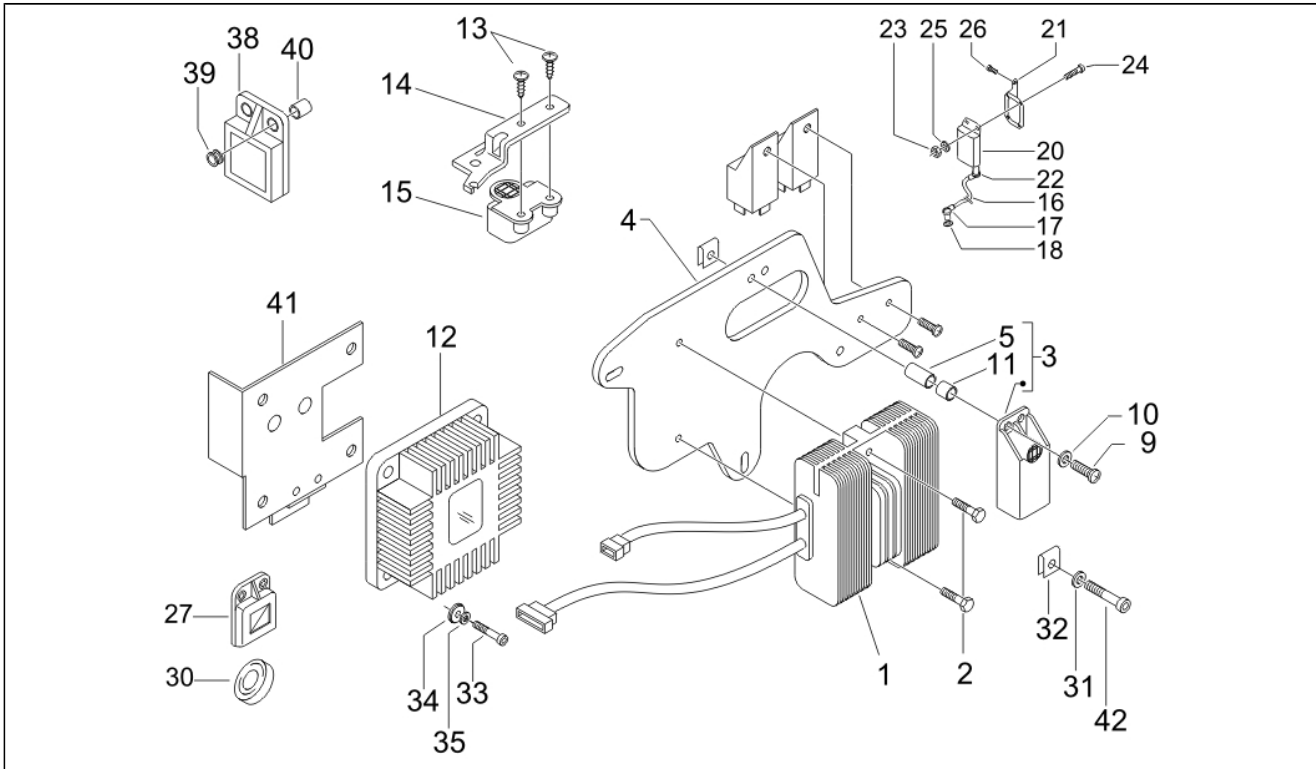

Assembly	Installation électrique
Code	06.06
Description	Régulateurs de tension - Centrales électroniques - Bobine H.T.
Revision	1

Pos.	Code	Description	Q.ty	Variants
1	58086R	Régulateur de tension	1	
2	828863	Vis bride	2	
3	582098	Boîtier électronique béquille	1	
4	582141	Bride	1	
5	217164	Entretoise	2	
9	015935	Vis m5x12	4	
10	016405	Rondelle élastique	4	
11	217163	Tampon	2	
12	CM078403	CENTRALINA INIEZIONE ELETTRONICA	1	
13	008432	Vis d3,5x9,5	2	
14	583385	Plaquette	1	
15	583363	Ronfleur	1	
16	080341	Cable HT	1	
17	293845	Pipe bougie blindée	1	
18	436919	Collier de protection bougie	1	
20	58120R	Bobine	1	
20	584648	Bobine HT	1	
21	584646	Bride	1	
21	639880	STAFFA SUPPORTO BOBINA AT	1	
22	071671	Capuchon isolant	1	
23	020003	Rondelle	4	
24	583236	Vis M3x20	4	
25	012554	Rondelle	4	
26	434541	Vis bride M6x16	2	
27	638635	Centrale électronique	1	
30	584635	Radiocommande	1	
31	016686	Rondelle	4	
32	248419	Plaquette elastique	2