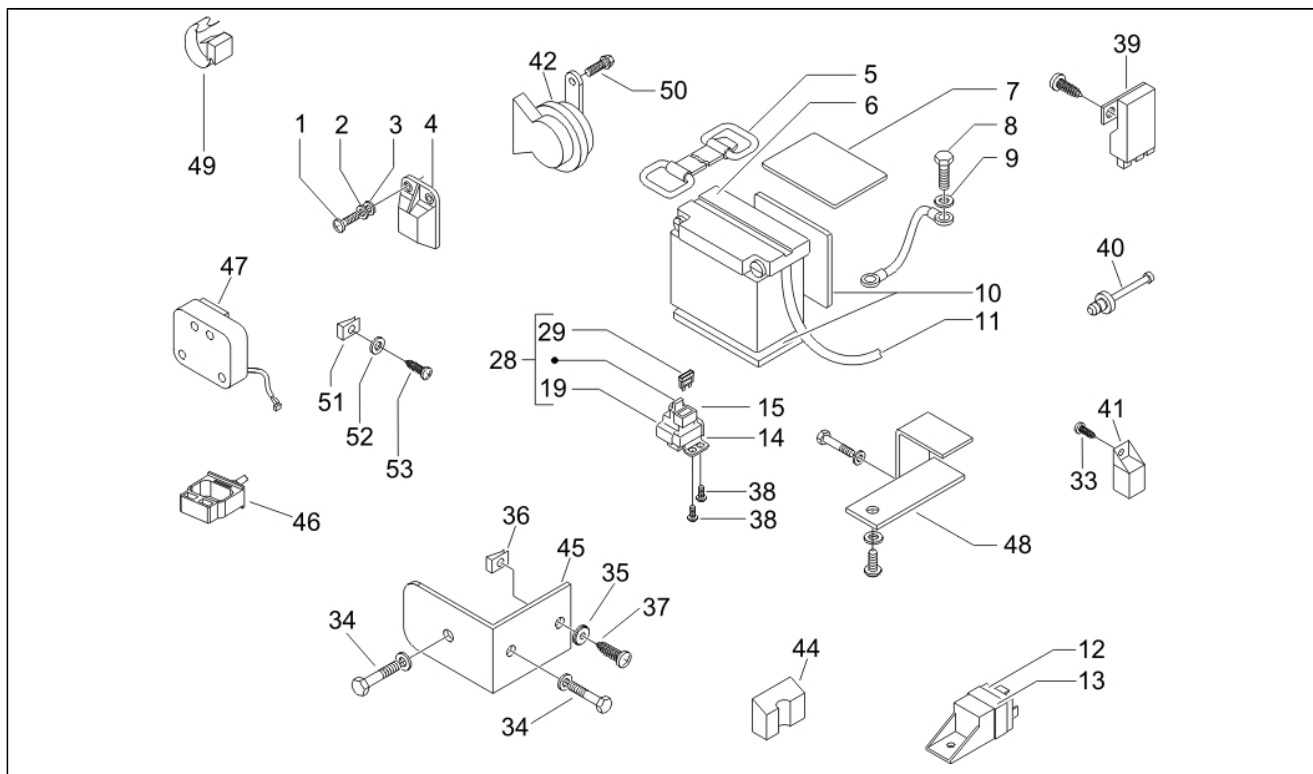

Assembly	Installation électrique
Code	06.05
Description	Relais - Batterie - Avertisseur sonore
Revision	1

Pos.	Code	Description	Q.ty	Variants
42	581441	Klaxon 12v	1	
44	583310	Tampon	1	
45	583531	Bride	1	
46	291017	Support élastique	1	
47	584509	Détecteur chute	1	
48	584519	STAFFA ANTIRIBALTAMENTO	1	
49	584520	MOLLA PER CONNETTORE	1	
50	434541	Vis bride M6x16	1	
51	CM017405	Plaquelette elastique	1	
52	013763	Rondelle	1	
53	015728	Vis	1	
54	018575	Vis	1