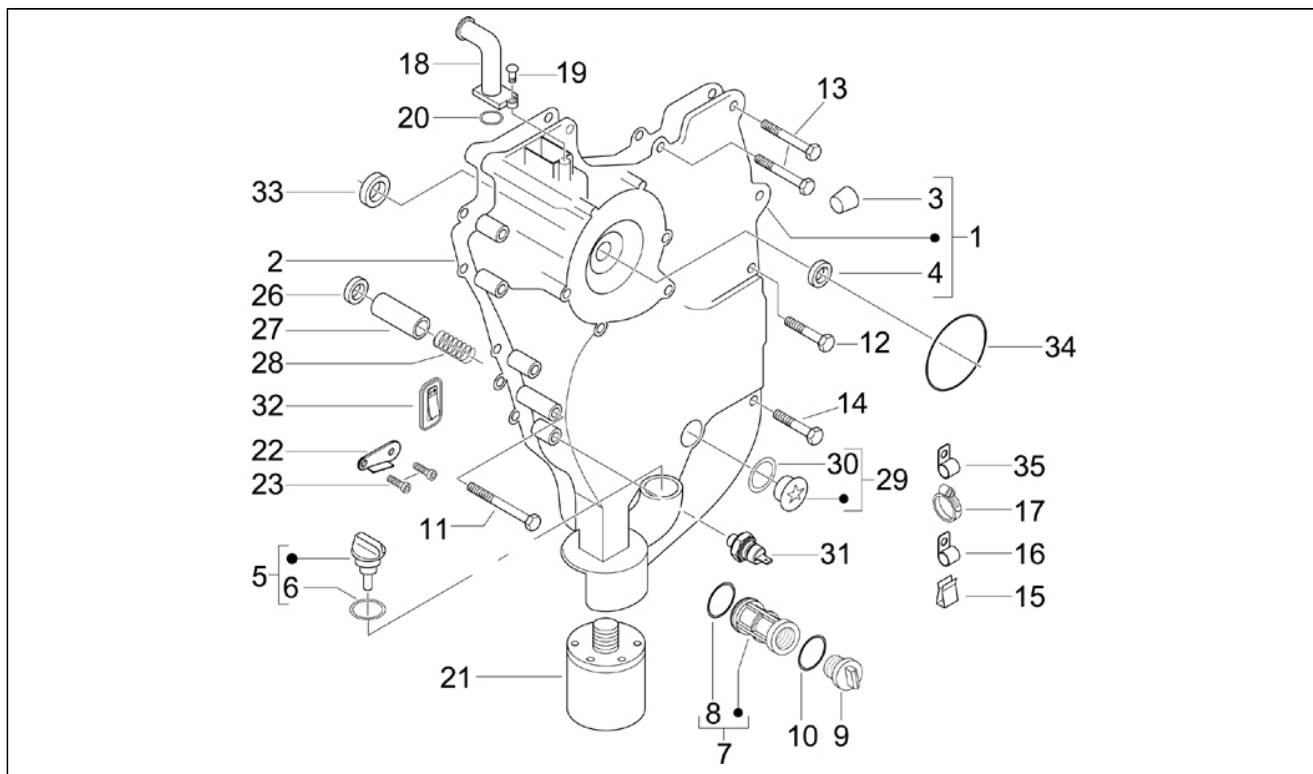

Assembly	Moteur
Code	01.23
Description	Couvercle volant magnetique - Filtre à huile
Revision	1

Pos.	Code	Description	Q.ty	Variants
27	829661	Oil pressure valve	1	
28	829486	Ressort	1	
29	829040	Couvercle d'inspection calage complet	1	
30	479986	Joint torique	1	
30	828031	Joint	1	
31	82580R	Détecteur pression	1	
32	82778R	Reed valve support	1	
33	841330	Pièce céramique	1	
35	849825	MANCETTA FISSAGGIO TUBAZIONE	1