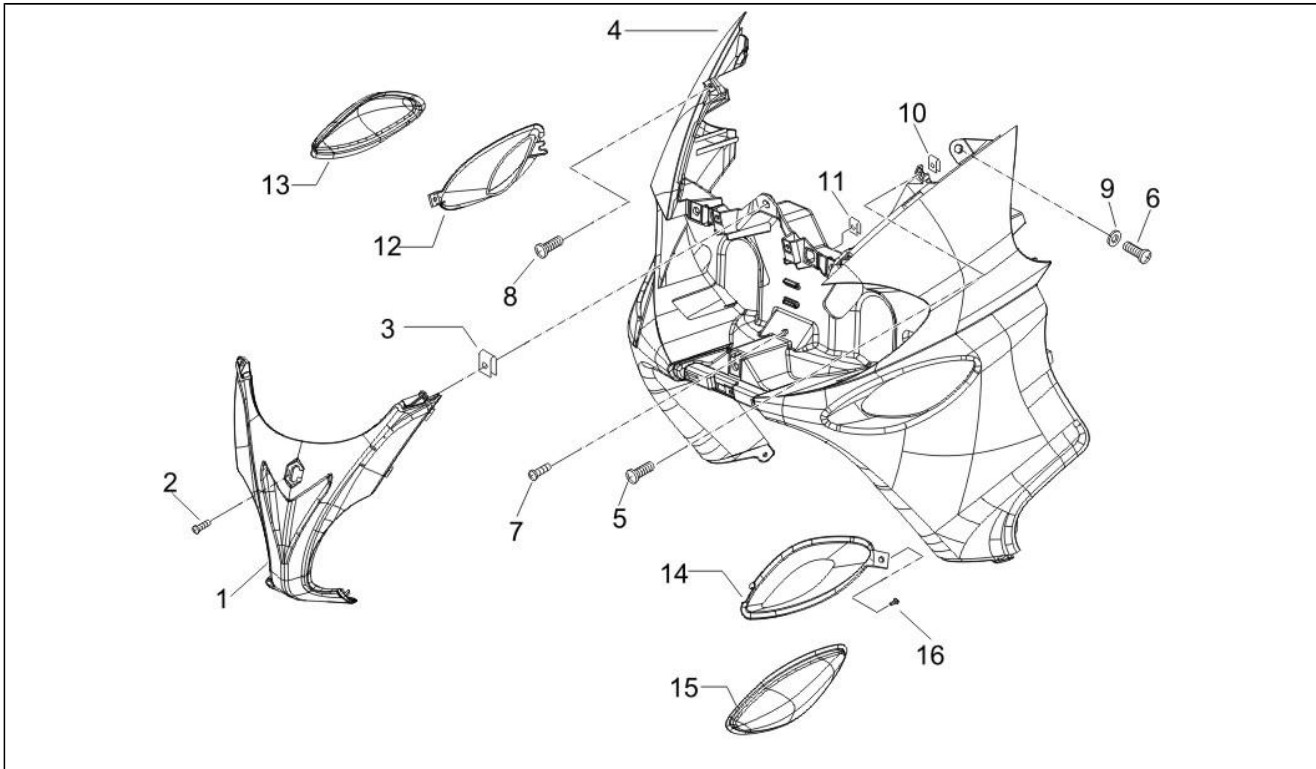

Assembly	Châssis - Parties plastiques - Carrosseries
Code	02.26
Description	Tablier avant
Revision	1

Pos.	Code	Description	Q.ty	Variants
1	620431	CORNICE ANTERIORE	1	
1	6204310087	CORNICE ANTERIORE	1	Couleur:Blanc[724]
1	6204310090	Corniche	1	Couleur: Noir brillant[94] Couleur:Bleu Signal[211/A]
1	62043100D9	Corniche	1	Couleur: Bleu Impériale[204/A] Couleur:Bleu[216/A]
1	62043100DE	CORNICE ANTERIORE	1	Couleur:Midnight[222/A]
1	62043100EB	Corniche	1	Couleur: Bleu Marine[213/A] Couleur:Gris Smoky[731/A]
1	62043100E1	CORNICE ANTERIORE	1	Couleur:Gris Stardust[760/A]
1	62043100F2	Corniche	1	Couleur:Gris Excalibur[738/A]
1	62043100GH	CORNICE ANTERIORE	1	Couleur:Jaune Lightspeed[908/A]
1	62043100ND	CORNICE ANTERIORE	1	Couleur:Noir Graphite[79/A]
1	62043100RE	Corniche	1	Couleur:Rouge Cherry[806/A]
2	258249	Vis	5	
3	CM017410	Clip	5	
4	57556100D9	Shield	1	Couleur: Bleu Impériale[204/A] Couleur:Bleu[216/A]
4	57556100DE	SCUDO ANTERIORE	1	Couleur:Midnight[222/A]
4	57556100EB	Shield	1	Couleur: Bleu Marine[213/A] Couleur:Gris Smoky[731/A]
4	57556100F2	Shield	1	Couleur:Gris Excalibur[738/A]
4	57556100ND	SCUDO ANTERIORE	1	Couleur:Noir Graphite[79/A]
4	57556100RE	Shield	1	Couleur:Rouge Cherry[806/A]
4	5755615	SCUDO	1	
4	5755615087	SCUDO	1	Couleur:Blanc[724]
4	5755615090	Tablier Av.	1	Couleur: Noir brillant[94] Couleur:Bleu Signal[211/A]
5	271891	Vis m6x30	2