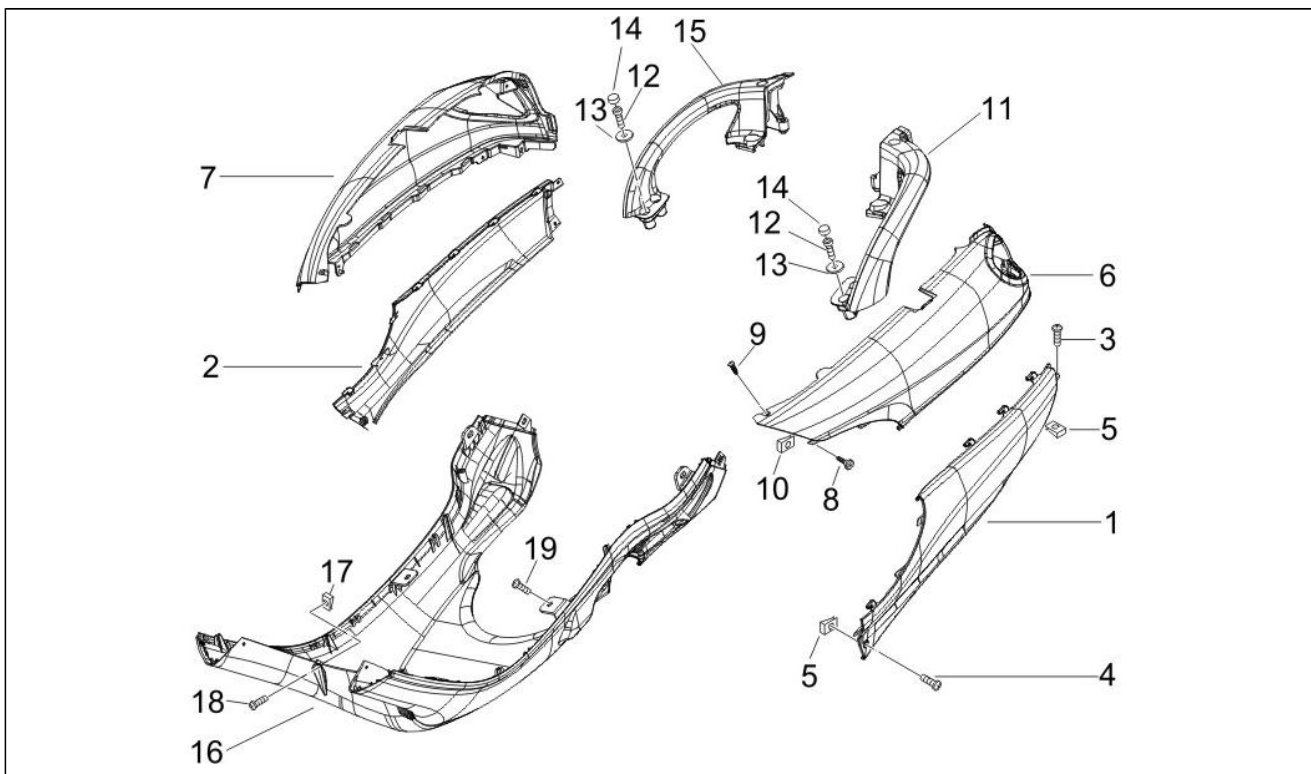

Assembly	Châssis - Parties plastiques - Carrosseries
Code	02.32
Description	Couvertures laterales - Spoiler
Revision	1

Pos.	Code	Description	Q.ty	Variants
				Couleur: Bleu Marine[213/A] Couleur: Bleu[216/A] Couleur: Midnight[222/A] Couleur: Rouge Cherry[806/A] Couleur: Noir Graphite[79/A] Couleur: Jaune Lightspeed[908/A] Couleur: Gris Excalibur[738/A] Couleur: Gris Stardust[760/A] Couleur: Gris Smoky[731/A]
12	574260	Vis hexagonale m6x40	8	
13	013777	Rondelle	8	
14	575860	Bouchon	6	
15	575573	MANIGLIA POST.DX.	1	
15	575573000C	Poignée D	1	Couleur: Blanc[724] Couleur: Bleu Impériale[204/A] Couleur: Bleu Signal[211/A] Couleur: Bleu Marine[213/A] Couleur: Bleu[216/A] Couleur: Rouge Cherry[806/A] Couleur: Noir Graphite[79/A] Couleur: Jaune Lightspeed[908/A] Couleur: Gris Excalibur[738/A] Couleur: Gris Stardust[760/A] Couleur: Gris Smoky[731/A] Couleur: Midnight[222/A] Couleur: Noir brillant[94]
16	577996000P	Spoiler	1	Couleur: Blanc[724] Couleur: Bleu Signal[211/A] Couleur: Noir brillant[94]
16	57799600E8	Spoiler	1	Couleur: Bleu Impériale[204/A] Couleur: Midnight[222/A] Couleur: Gris Smoky[731/A] Couleur: Rouge Cherry[806/A] Couleur: Noir Graphite[79/A] Couleur: Jaune Lightspeed[908/A]