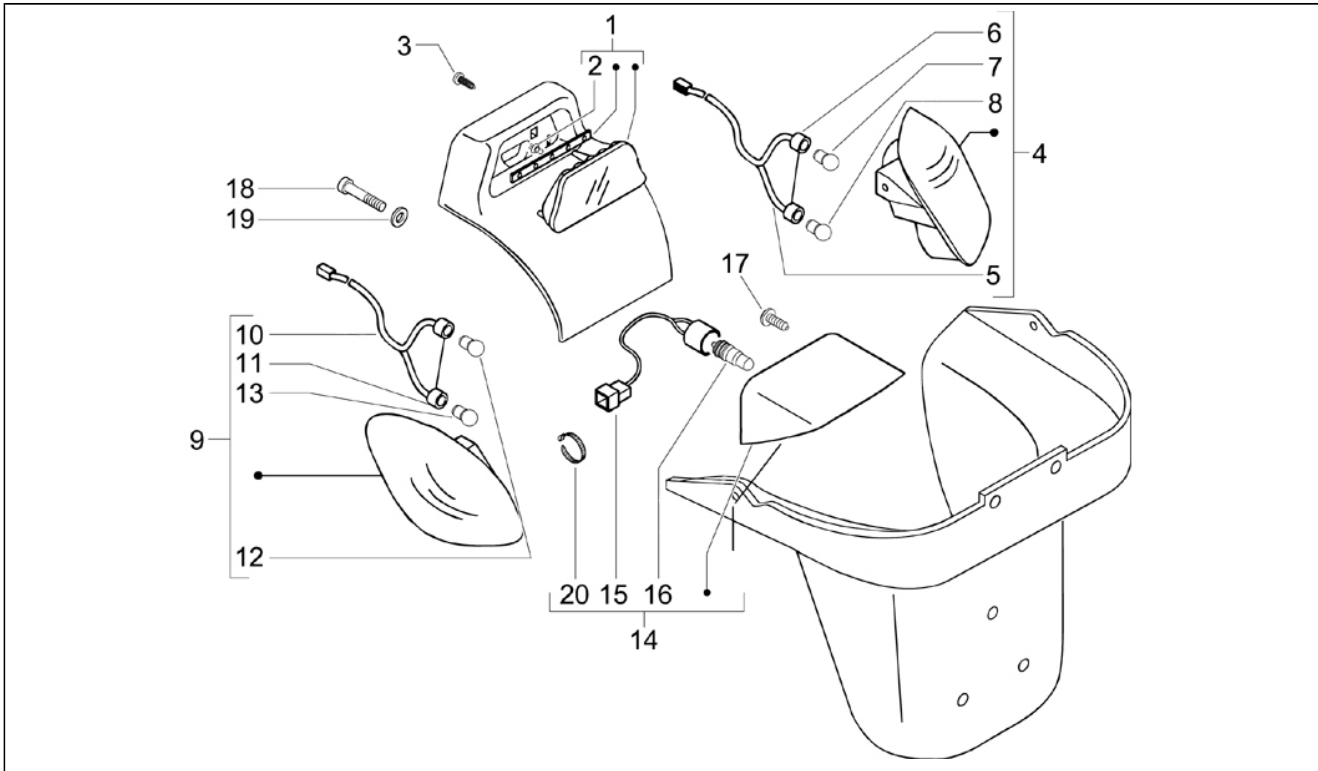

Assembly	Installation électrique
Code	06.04
Description	Eclairages arrière - Clignotants
Revision	1

Pos.	Code	Description	Q.ty	Variants
1	638693	Phare	1	
2	581056	Lampe verre 12v-2,3w	5	
3	270793	Vis	3	
4	638727	FANALE POST.DESTRO	1	
5	581647	Faisceau de câbles droit	1	
6	581648	Porte-ampoule	2	
7	181747	Ampoule 12v-5w	1	
8	181746	Lampe (ou Ampoule) R10W 12v	1	
9	638728	FANALE POST.SINISTRO	1	
10	581653	Faisceau de câbles gauche	1	
11	581648	Porte-ampoule	2	
12	181747	Ampoule 12v-5w	1	
13	181746	Lampe (ou Ampoule) R10W 12v	1	
14	63873200E8	FANALINO ILLUM. TARGA	1	Couleur: Blanc[724] Couleur: Bleu Signal[211/A] Couleur: Bleu Marine[213/A] Couleur: Rouge Cherry[806/A] Couleur: Noir Graphite[79/A] Couleur: Jaune Lightspeed[908/A] Couleur: Gris Excalibur[738/A] Couleur: Gris Stardust[760/A] Couleur: Gris Smoky[731/A] Couleur: Midnight[222/A] Couleur: Bleu[216/A] Couleur: Noir brillant[94] Couleur: Bleu Impériale[204/A]
15	581443	Porte-ampoule	1	
16	292022	Lampe (ou Ampoule) WY5W	1	
17	270793	Vis	2	
18	008375	Vis M6x14	2	
19	013777	Rondelle	2