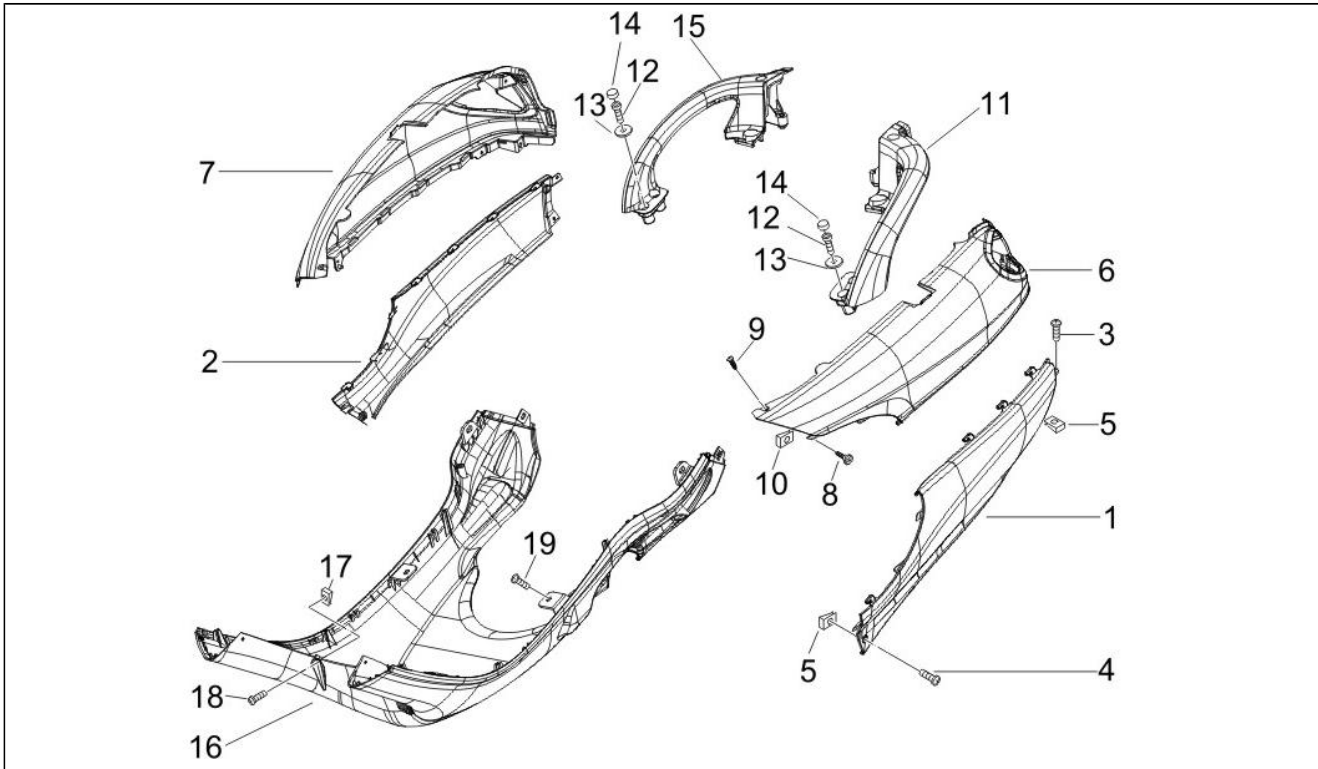

Assembly	Châssis - Parties plastiques - Carrosseries
Code	02.32
Description	Couvertures laterales - Spoiler
Revision	1

Pos.	Code	Description	Q.ty	Variants
1	577997000P	Protection laterale inf.	1	Couleur: Blanc[724] Couleur: Bleu Signal[211/A] Couleur: Noir brillant[94]
1	57799700E8	Protection laterale inf.	1	Couleur: Bleu Impériale[204/A] Couleur: Bleu Marine[213/A] Couleur: Bleu[216/A] Couleur: Midnight[222/A] Couleur: Gris Smoky[731/A] Couleur: Gris Stardust[760/A] Couleur: Gris Excalibur[738/A] Couleur: Rouge Cherry[806/A] Couleur: Noir Graphite[79/A] Couleur: Jaune Lightspeed[908/A]
2	577998000P	Protection laterale inf.	1	Couleur: Blanc[724] Couleur: Bleu Signal[211/A] Couleur: Noir brillant[94]
2	57799800E8	Protection laterale inf.	1	Couleur: Bleu Impériale[204/A] Couleur: Bleu[216/A] Couleur: Midnight[222/A] Couleur: Gris Smoky[731/A] Couleur: Rouge Cherry[806/A] Couleur: Noir Graphite[79/A] Couleur: Jaune Lightspeed[908/A] Couleur: Gris Excalibur[738/A] Couleur: Gris Stardust[760/A] Couleur: Bleu Marine[213/A]
3	258249	Vis	2	
4	259349	Vis	2	
5	CM017410	Clip	4	
6	620425	FIANCATA SUPERIORE SX	1	
6	6204250087	FIANCATA SUPERIORE SX	1	Couleur: Blanc[724]
6	6204250090	Protection laterale sup.	1	Couleur: Noir brillant[94] Couleur: Bleu Signal[211/A]
6	62042500D9	Protection laterale sup.	1	Couleur: Bleu Impériale[204/A]