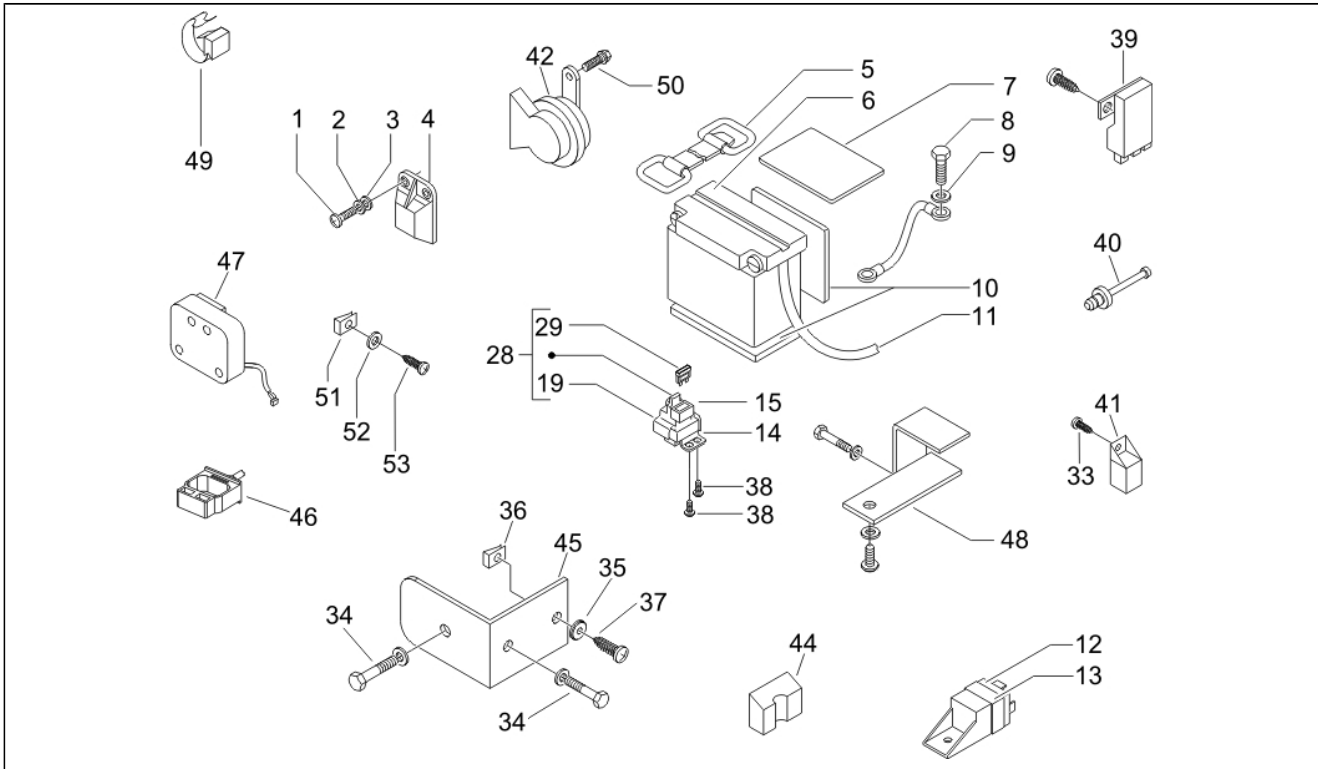

Assembly	Installation électrique
Code	06.05
Description	Relais - Batterie - Avertisseur sonore
Revision	1

Pos.	Code	Description	Q.ty	Variants
1	015759	Vis m6x20	2	
2	013880	Rondelle	2	
3	016406	Rondelle	2	
4	829121	Decodeur	1	
5	583921	Courroie	1	
6	584033	Batterie	1	
6	639860	YTX16-BS batt.yuasa	1	
7	577586	Couvercle batterie	1	
8	581596	Vis	1	
9	016405	Rondelle élastique	1	
10	577313	Tampon	2	
11	580977	Tuyau reniflard radiateur	1	
12	583529	Groupe diodes	1	
13	583283	Joint	1	
14	582827	Bride	1	
15	581859	Bride support télérupteur	1	
19	582906	Support élastique	1	
28	582690	Relais démarrage	1	
29	581440	Fusible 30 a	1	
33	270793	Vis	1	
34	434541	Vis bride M6x16	2	
35	016406	Rondelle	1	
36	254485	Clip M6	1	
37	272836	Vis	1	
38	008432	Vis d3,5x9,5	2	
39	581139	Telerupteur	4	
40	581142	Délect. température	1	
41	58115R	Relais 12V/80A	2