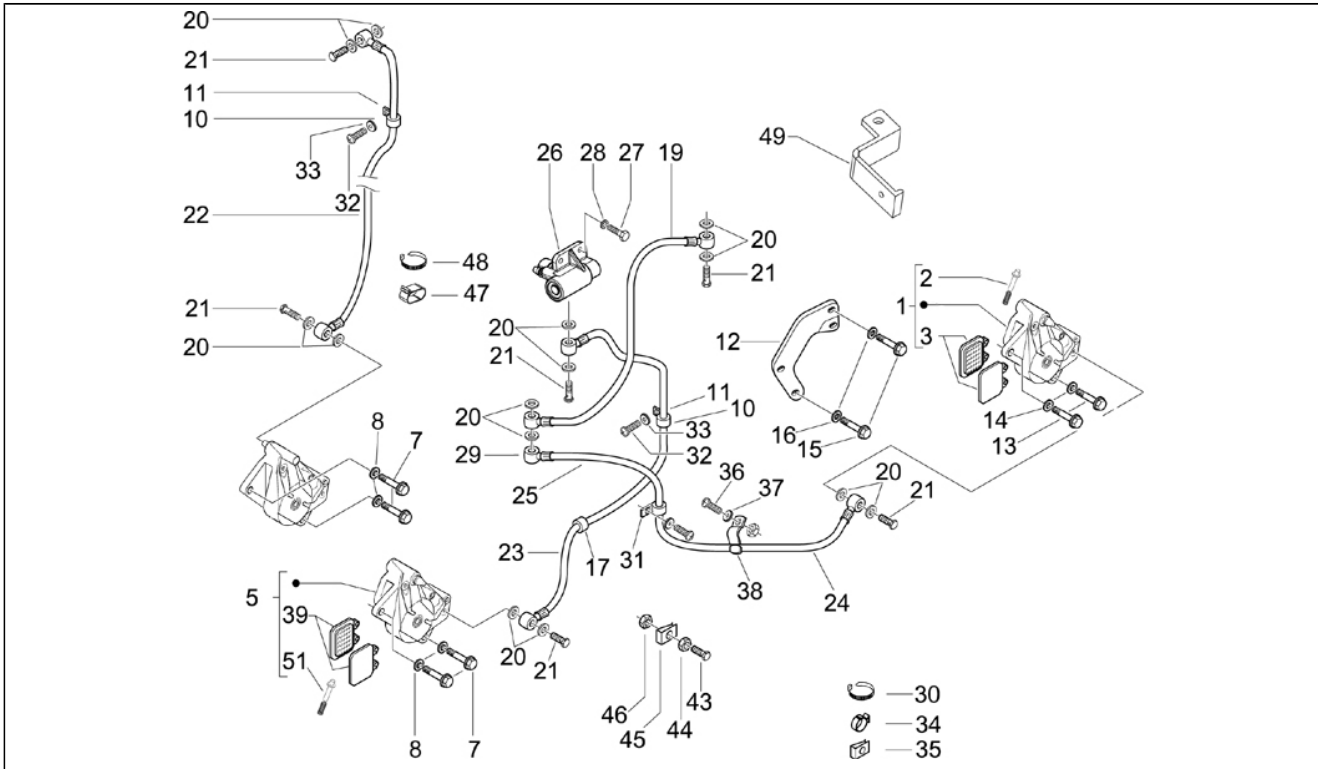

Assembly	Instalation du freins - Transmissons
Code	05.01
Description	Tuyaus du freins - Etriers de frein
Revision	1

Pos.	Code	Description	Q.ty	Variants
30	257134	Collier	2	
31	597395	Collier	1	
32	709099	Vis M6X16	2	
33	006966	Rondelle élastique 6,4x11x0,5	2	
34	179013	Ressort	1	
35	136916	Plaquette	1	
36	031086	Vis m6x12	1	
37	006966	Rondelle élastique 6,4x11x0,5	1	
38	482290	Collier	1	
39	56325R	COPPIA PASTICCHE FRENO	1	
43	414838	Vis m6X35	2	
44	288245	Ecrou bridé M6	2	
45	231590	Collier	1	
46	241936	Ecrou	1	
47	CM006904	Protection	1	
48	145298	Collier	1	
49	599523	STAFFA SUPPORTO TUBAZIONE	1	
51	599321	KIT MOLLA/LAMIERINO	1