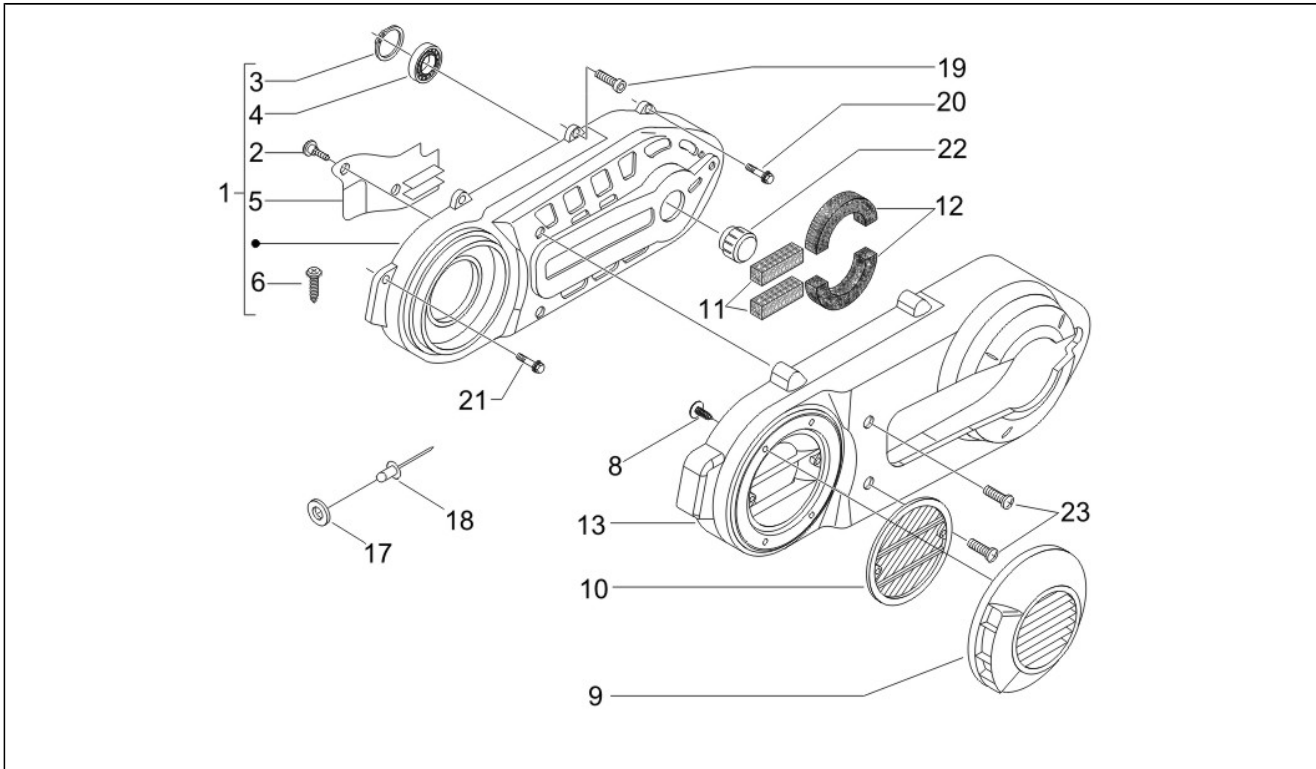

Assembly	Moteur
Code	01.15
Description	Couvercle carter - Refoidissement carter
Revision	1

Pos.	Code	Description	Q.ty	Variants
1	842354	COPERCHIO TRASMISS.COM	1	
1	8741355	COP.TRASMISSIONE COMPL.X RIC.	1	
2	575249	Vis	2	
3	825667	Bague seeger	1	
4	840277	Palier radial	1	
5	842355	Défecteur	1	
6	575249	Vis	4	
8	270793	Vis	2	
9	841490	Convoyeur	1	
9	873492	Couvercle variateur	1	
10	833318	Filtre air	1	
11	833320	Insonorisation	2	
12	833321	Insonorisation	2	
13	620876	Protection	1	
13	833314	Couvercle insonorisant transmission	1	
13	841490	Convoyeur	1	
17	016670	Rondelle 4,5x12x1	3	
18	252099	Rivet	3	
19	414834	Vis bride M6X25	7	
20	833663	Vis	2	
21	833664	Vis m8x100	2	
22	840439	Couvercle transmission	1	
23	259348	Vis	2	
24	932005	PROTEZIONE COPERCHIO TRASMISSIONE	1