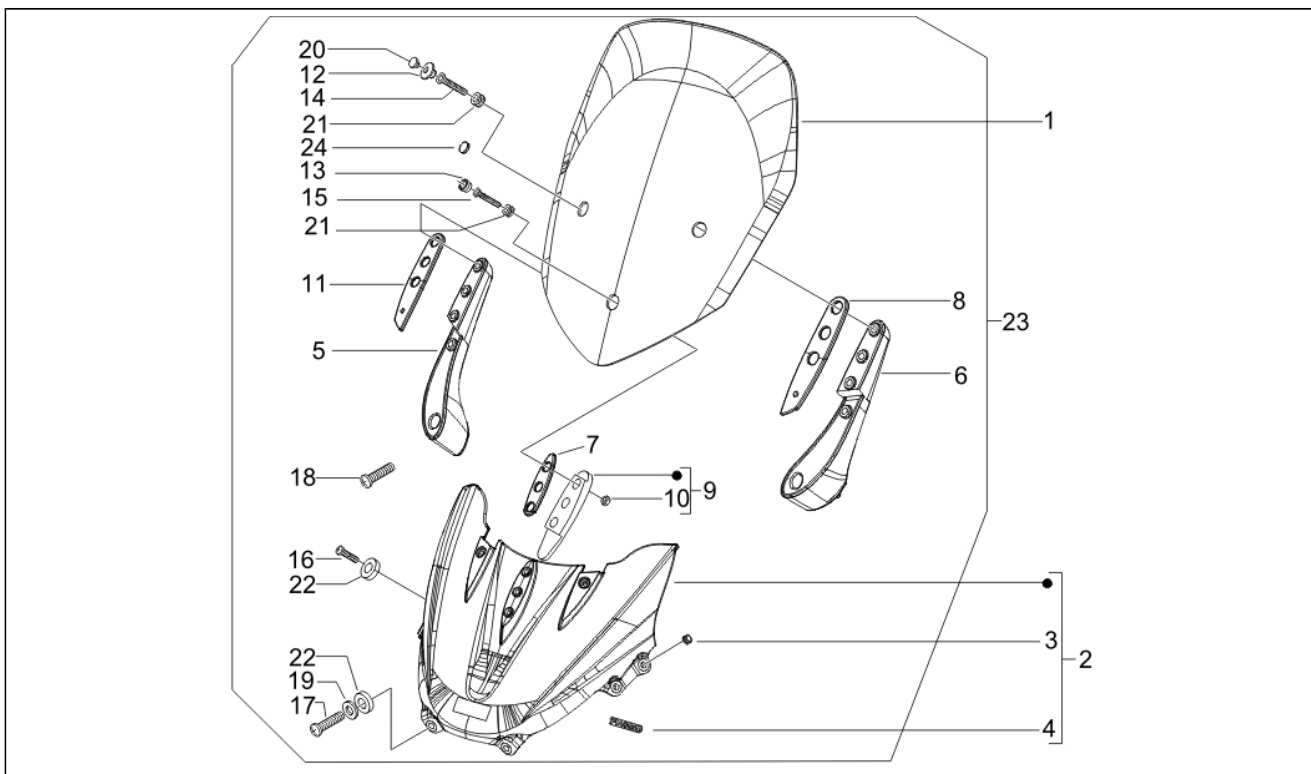

Assembly	Châssis - Parties plastiques - Carrosseries
Code	02.27
Description	Pare-brise - Glaces
Revision	1

Pos.	Code	Description	Q.ty	Variants
20	577237	Bouchon	4	
21	560173	Caoutchouc	3	
22	273288	Entretoise	4	
23	935119	KIT MONTAGGIO PARABREZZA	1	
24	D9004468231	CLIP	2