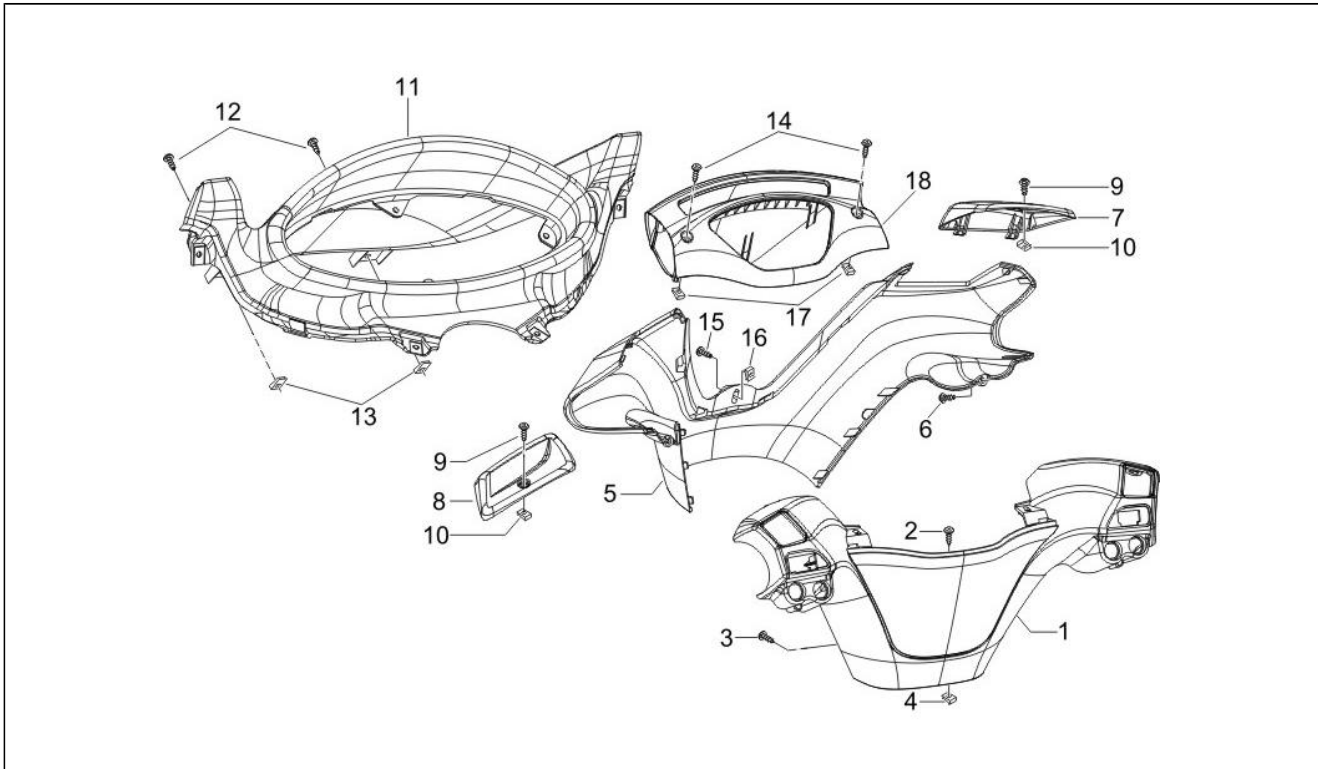

| | |
|--------------------|--------------------|
| Assembly | Guidon/Direction |
| Code | 03.01 |
| Description | Couvertures guidon |
| Revision | 1 |

| Pos. | Code | Description | Q.ty | Variants |
|------|------------|---------------------|------|--|
| 13 | CM017408 | Plaquette | 2 | |
| 14 | 581175 | Vis m5x25 | 2 | |
| 15 | 259372 | Vis | 1 | |
| 16 | CM017409 | Clip D.4,2 | 1 | |
| 17 | 248419 | Plaquette elastique | 2 | |
| 18 | 58149300A7 | Cache | 1 | Couleur: Blanc[724] Couleur: Bleu Impériale[204/A] Couleur: Bleu Signal[211/A] Couleur: Bleu Marine[213/A] Couleur: Rouge Cherry[806/A] Couleur: Noir Graphite[79/A] Couleur: Gris Excalibur[738/A] Couleur: Gris Stardust[760/A] Couleur: Gris Smoky[731/A] Couleur: Midnight[222/A] Couleur: Bleu[216/A] Couleur: Noir brillant[94] |
| 18 | 5814935 | MASCHERA MAN. | 1 | |