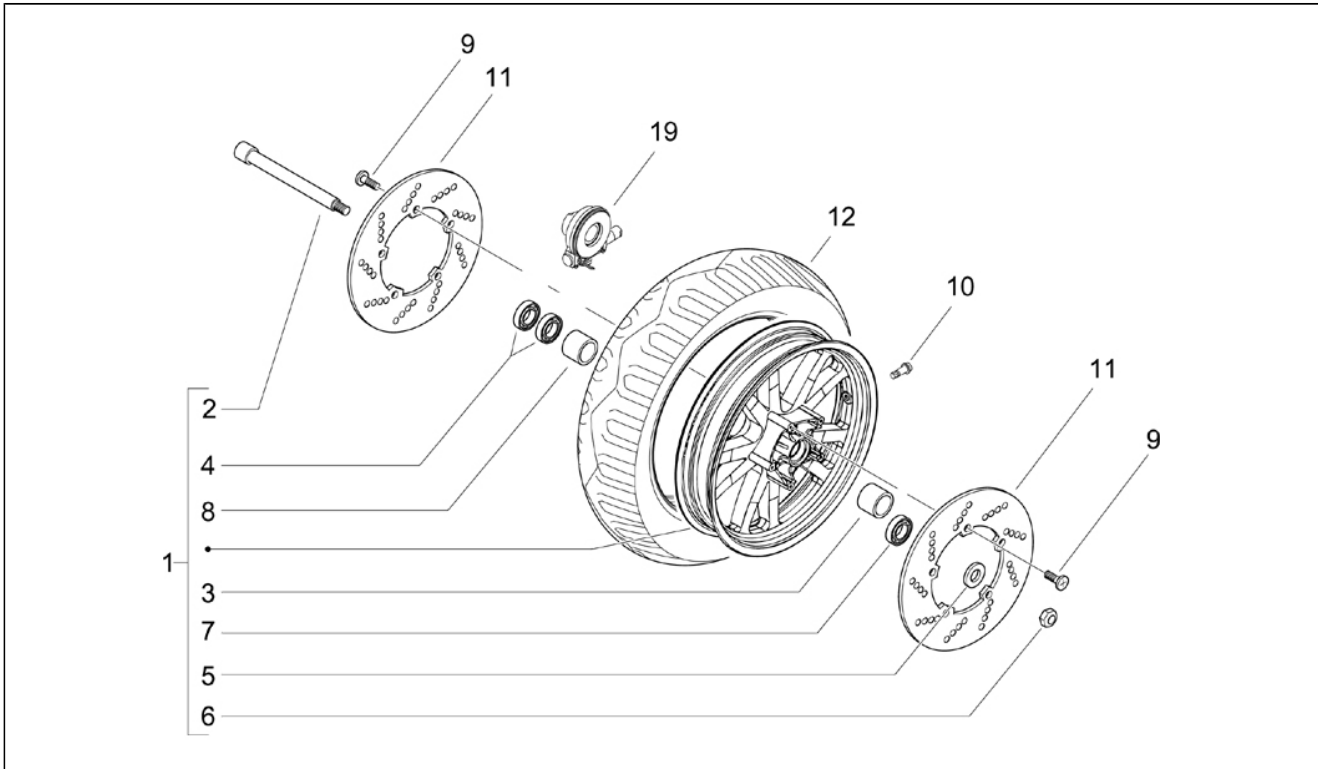

Assembly	Suspensions - Roues
Code	04.11
Description	Roue avant
Revision	1

Pos.	Code	Description	Q.ty	Variants
1	597519T	Roue avant complète	1	
2	564446	Axe roue av.	1	
3	564447	Entretoise	1	
4	327187	Roulement	2	
5	564489	Entretoise D	1	
6	271740	Ecrou	1	
7	564491	Roulement 15x42x13	1	
8	564448	Entretoise courte	1	
9	271147	Vis	5	
10	597679	Valve pour tubeless	1	
11	599315	Disque frein	2	
12	597339	Pneu 120/70-14" michelin	1	
19	58118R	GRUPPO RUOTA FONICA	1