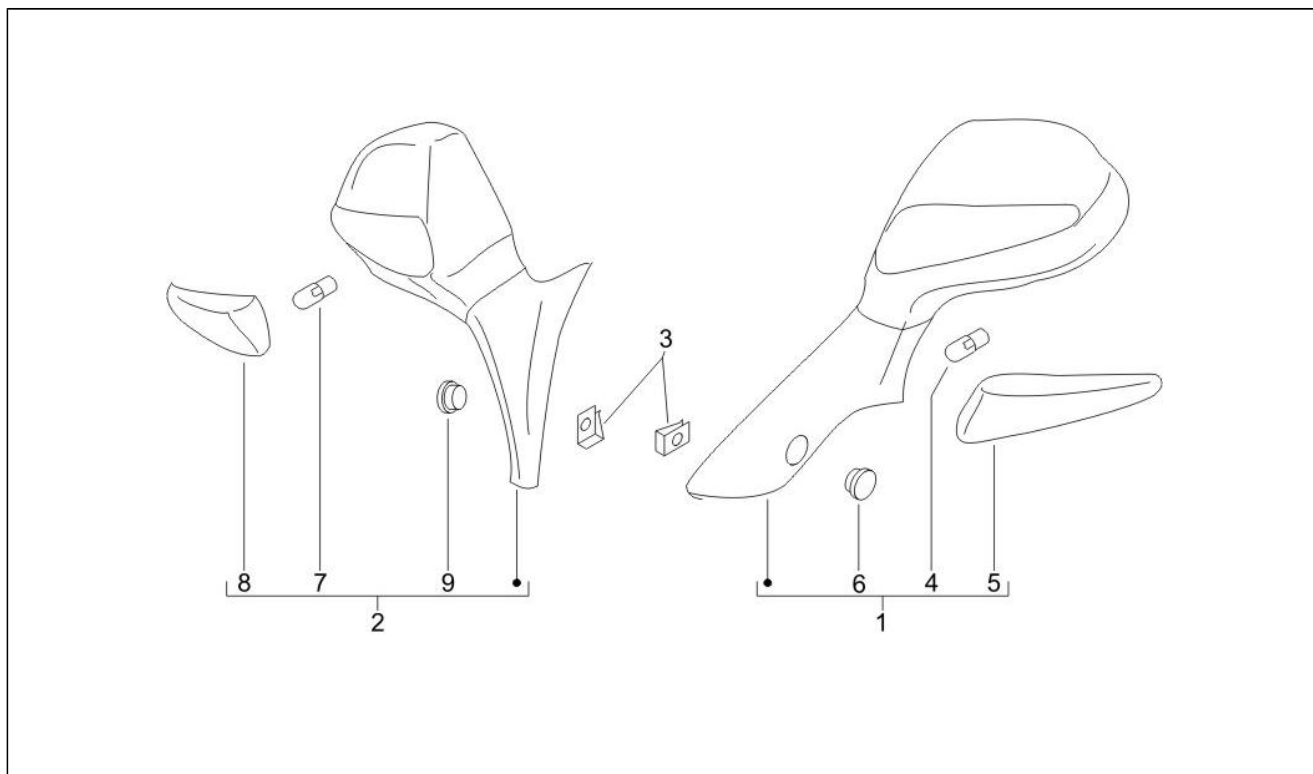

Assembly	Châssis - Parties plastiques - Carrosseries
Code	02.45
Description	Rétroviseur/s
Revision	1

Pos.	Code	Description	Q.ty	Variants
8	584383	Transparent	1	
9	600328	Groupe bouchons rétroviseur	1