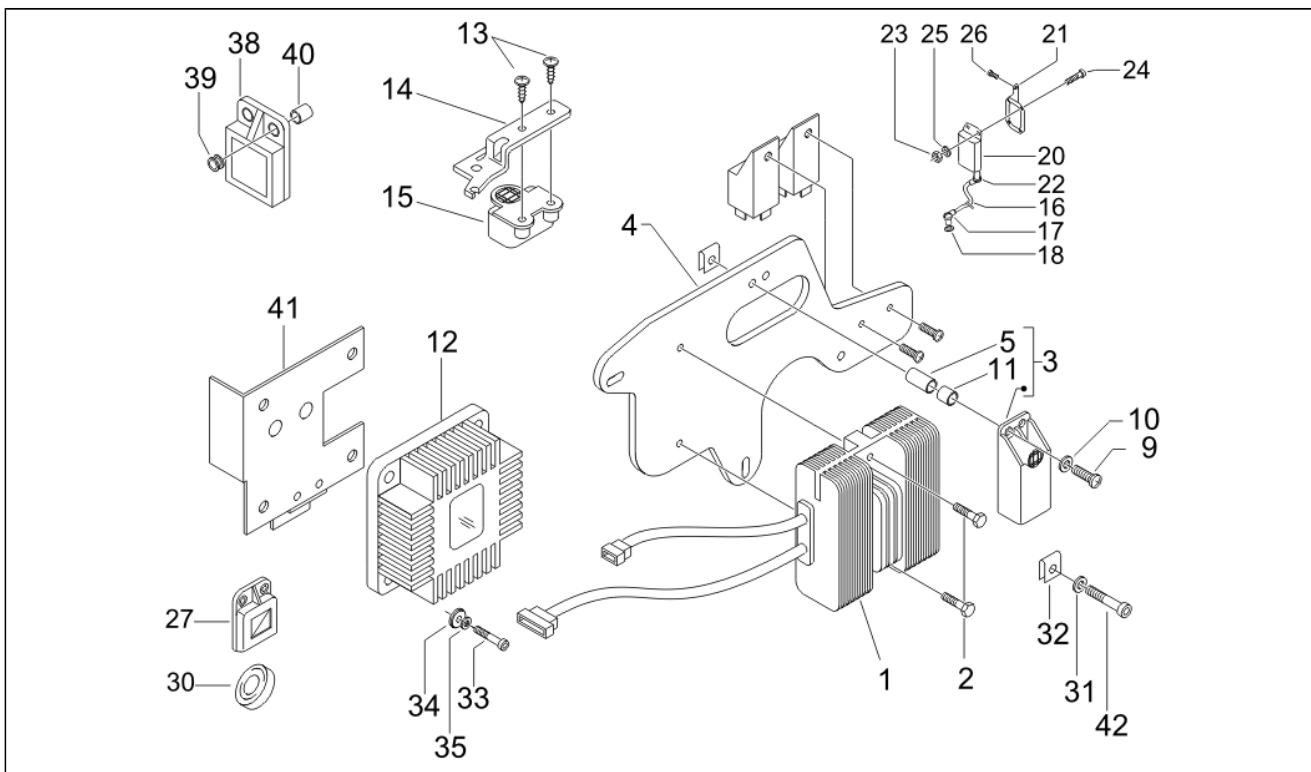

Assembly	Installation électrique
Code	06.06
Description	Régulateurs de tension - Centrales électroniques - Bobine H.T.
Revision	1

Pos.	Code	Description	Q.ty	Variants
33	015856	Vis m5x21	2	
34	016405	Rondelle élastique	2	
35	016686	Rondelle	2	
38	638591	Centrale électronique	1	
39	217163	Tampon	2	
40	217164	Entretoise	2	
41	638887	Bride	1	
42	015597	Vis TBIC M5x25	2