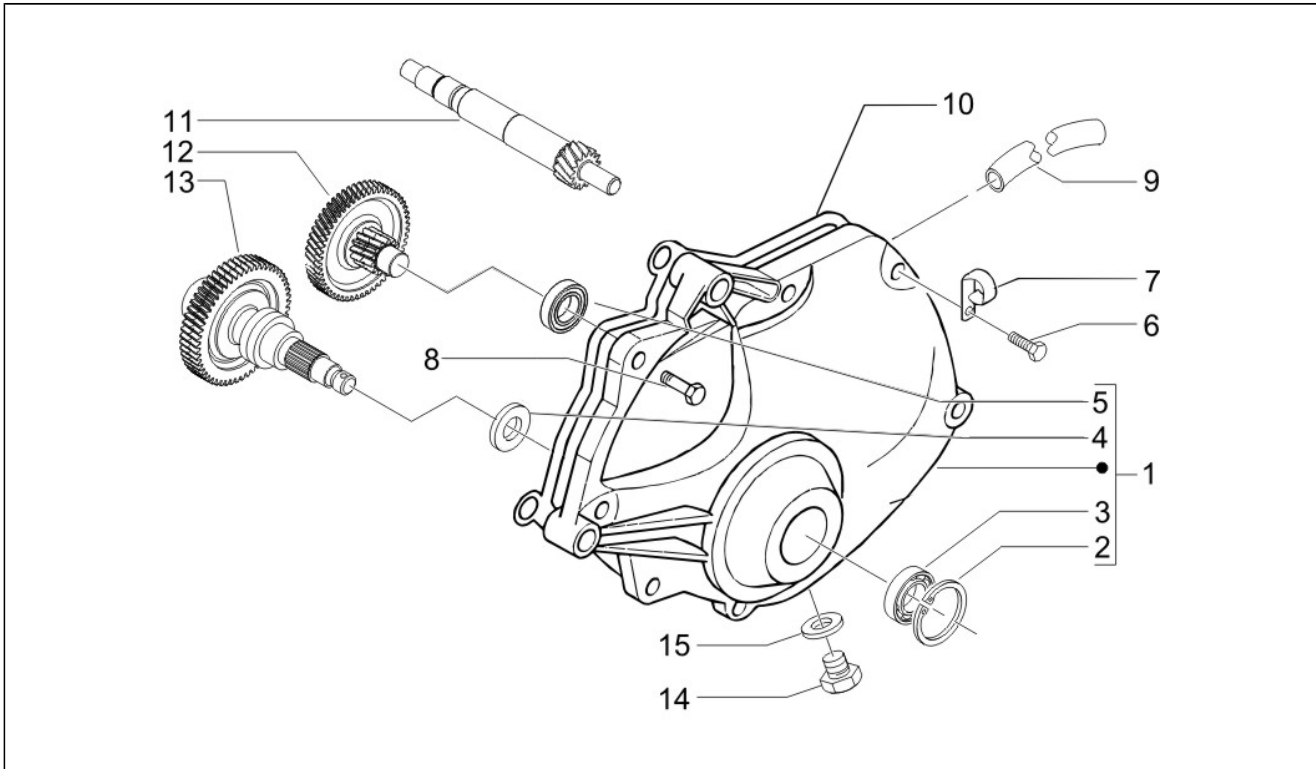

Assembly	Moteur
Code	01.25
Description	Ensemble réducteur
Revision	1

Pos.	Code	Description	Q.ty	Variants
2	829206	Bague seeger	1	
3	82659R	Roulement d30x55x13	1	
4	829201	Bague d'étanchéité 38x50x7	1	
4	873351	Joint spi 38x50x7	1	
5	82660R	Roulement D20x52x15	1	
6	830198	Vis	4	
7	487948	Collier	3	
8	828911	Vis bride M8x35	3	
9	840733	Event	1	
10	847963	Joint	1	
11	8342335	Arbre poulie mené z15	1	
11	8738765	ALBERO PULEGGIA CONDOTTA X RICAMBI	1	
13	8347705	Axe roue AR cpl.	1	
14	269755	Vis m8x12	1	
15	485703	Rondelle	1