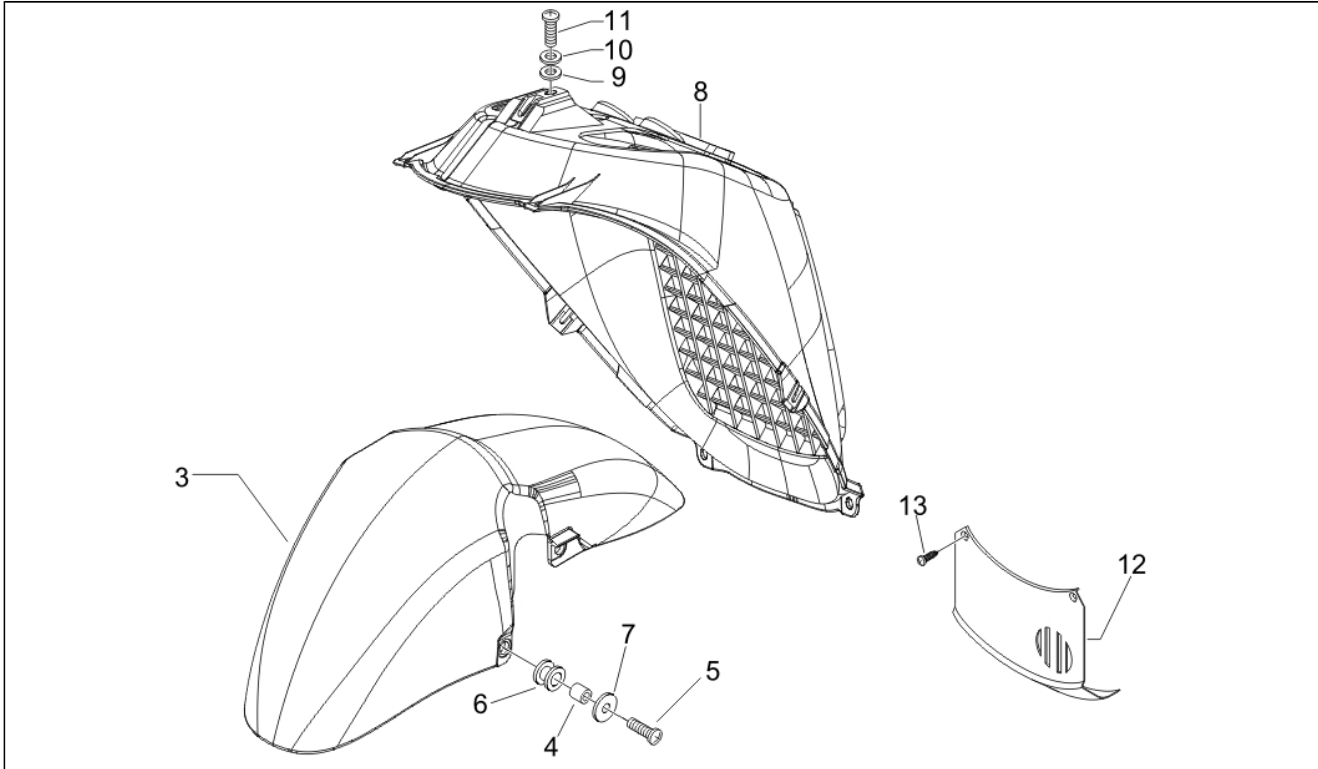

Assembly	Châssis - Parties plastiques - Carrosseries
Code	02.33
Description	Logement roue - Garde boue
Revision	1

Pos.	Code	Description	Q.ty	Variants
12	623669	COPERCHIETTO VANO RUOTA	1	
13	297498	Vis	2