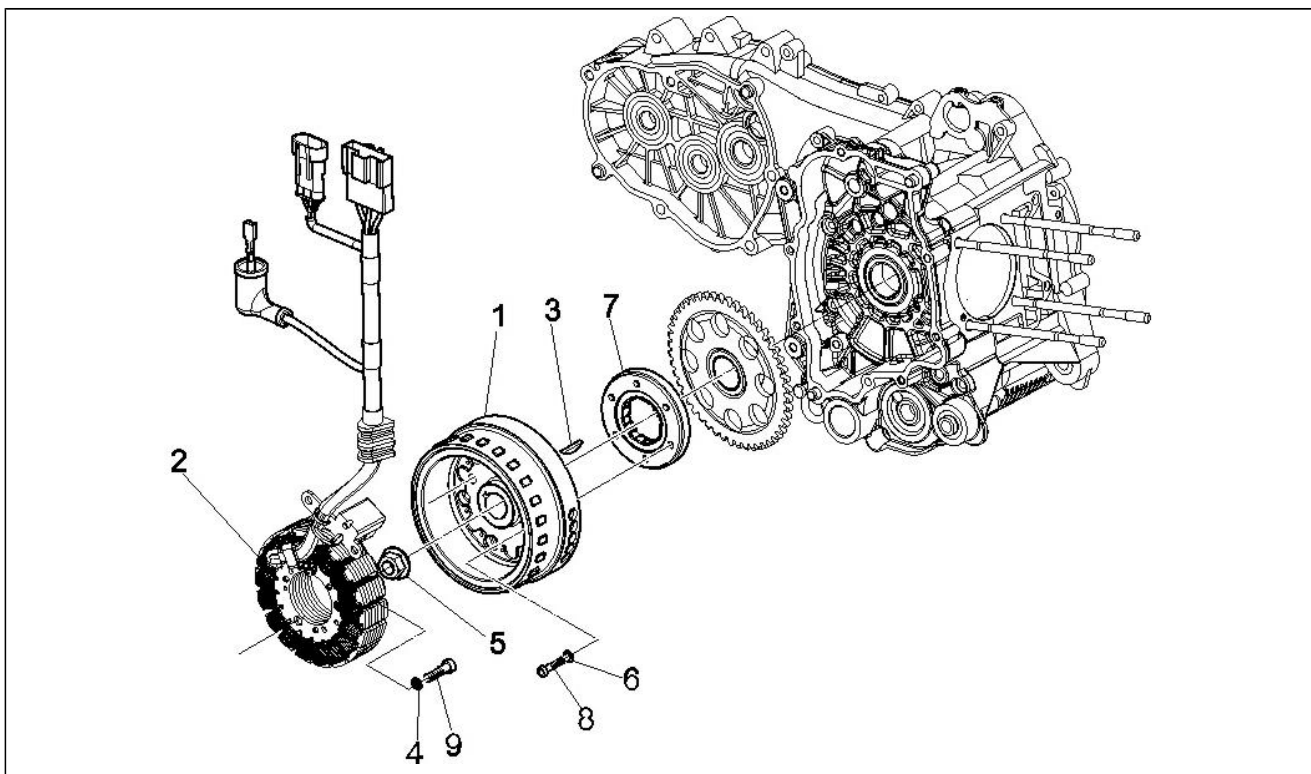

Assembly	Moteur
Code	01.21
Description	Volant magnetique
Revision	1

Pos.	Code	Description	Q.ty	Variants
1	58040R	Rotor	1	
2	58080R	Stator complet	1	
3	000097	Clavette	1	
4	825725	Rondelle plate	1	
5	827116	Ecrou M14x1,5	1	
6	479515	Rondelle fendue	6	
7	8494905	Roue libre complète	1	
8	840893	Vis M6x25	6	
9	122637	Vis TCHC basse M6x30	3